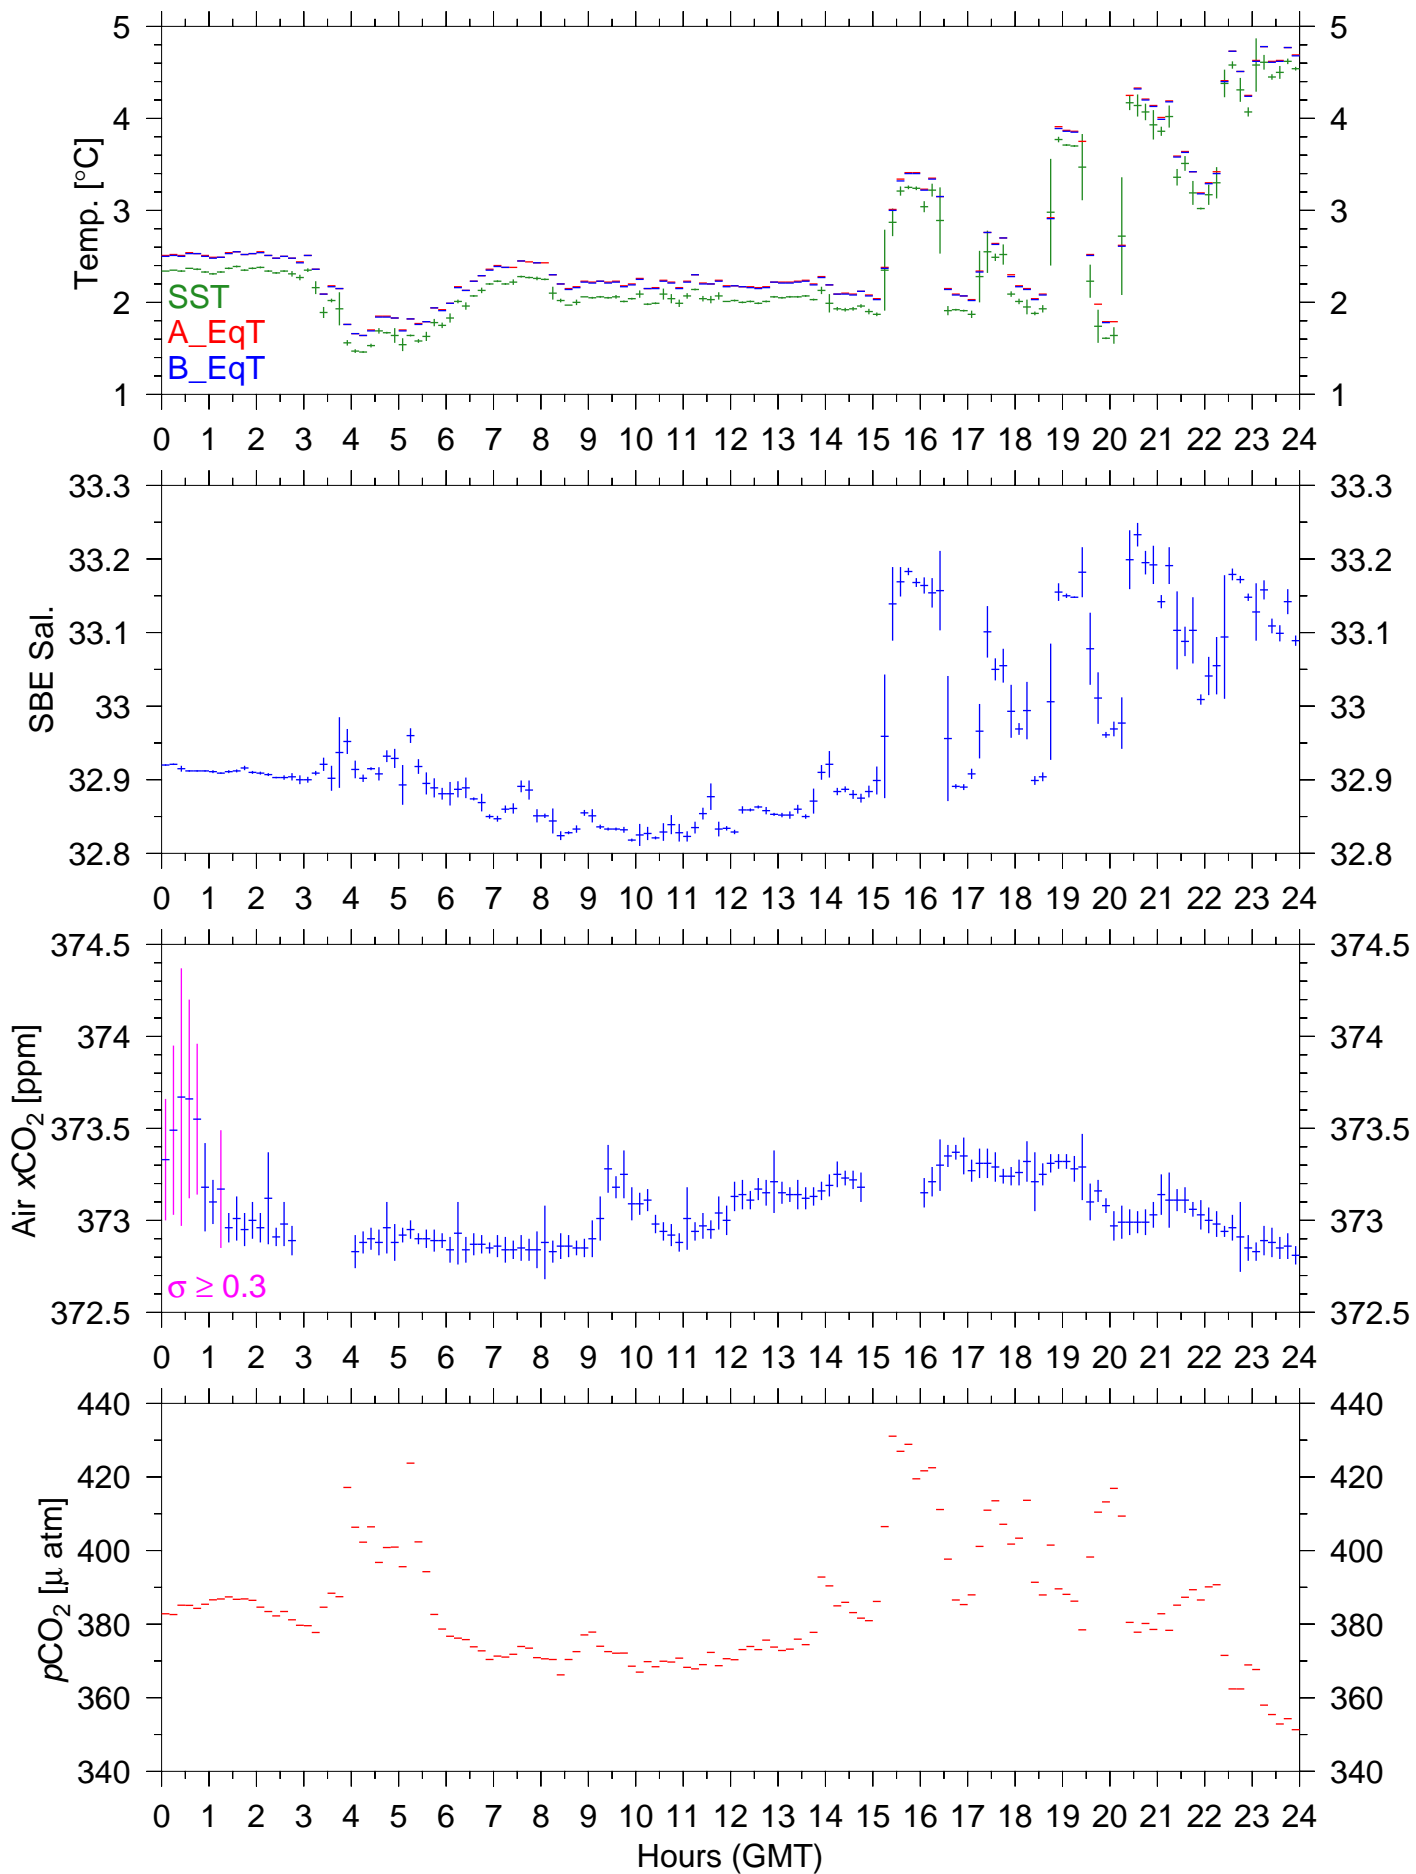

AH02W : January 05, 2000 : 10min. mean