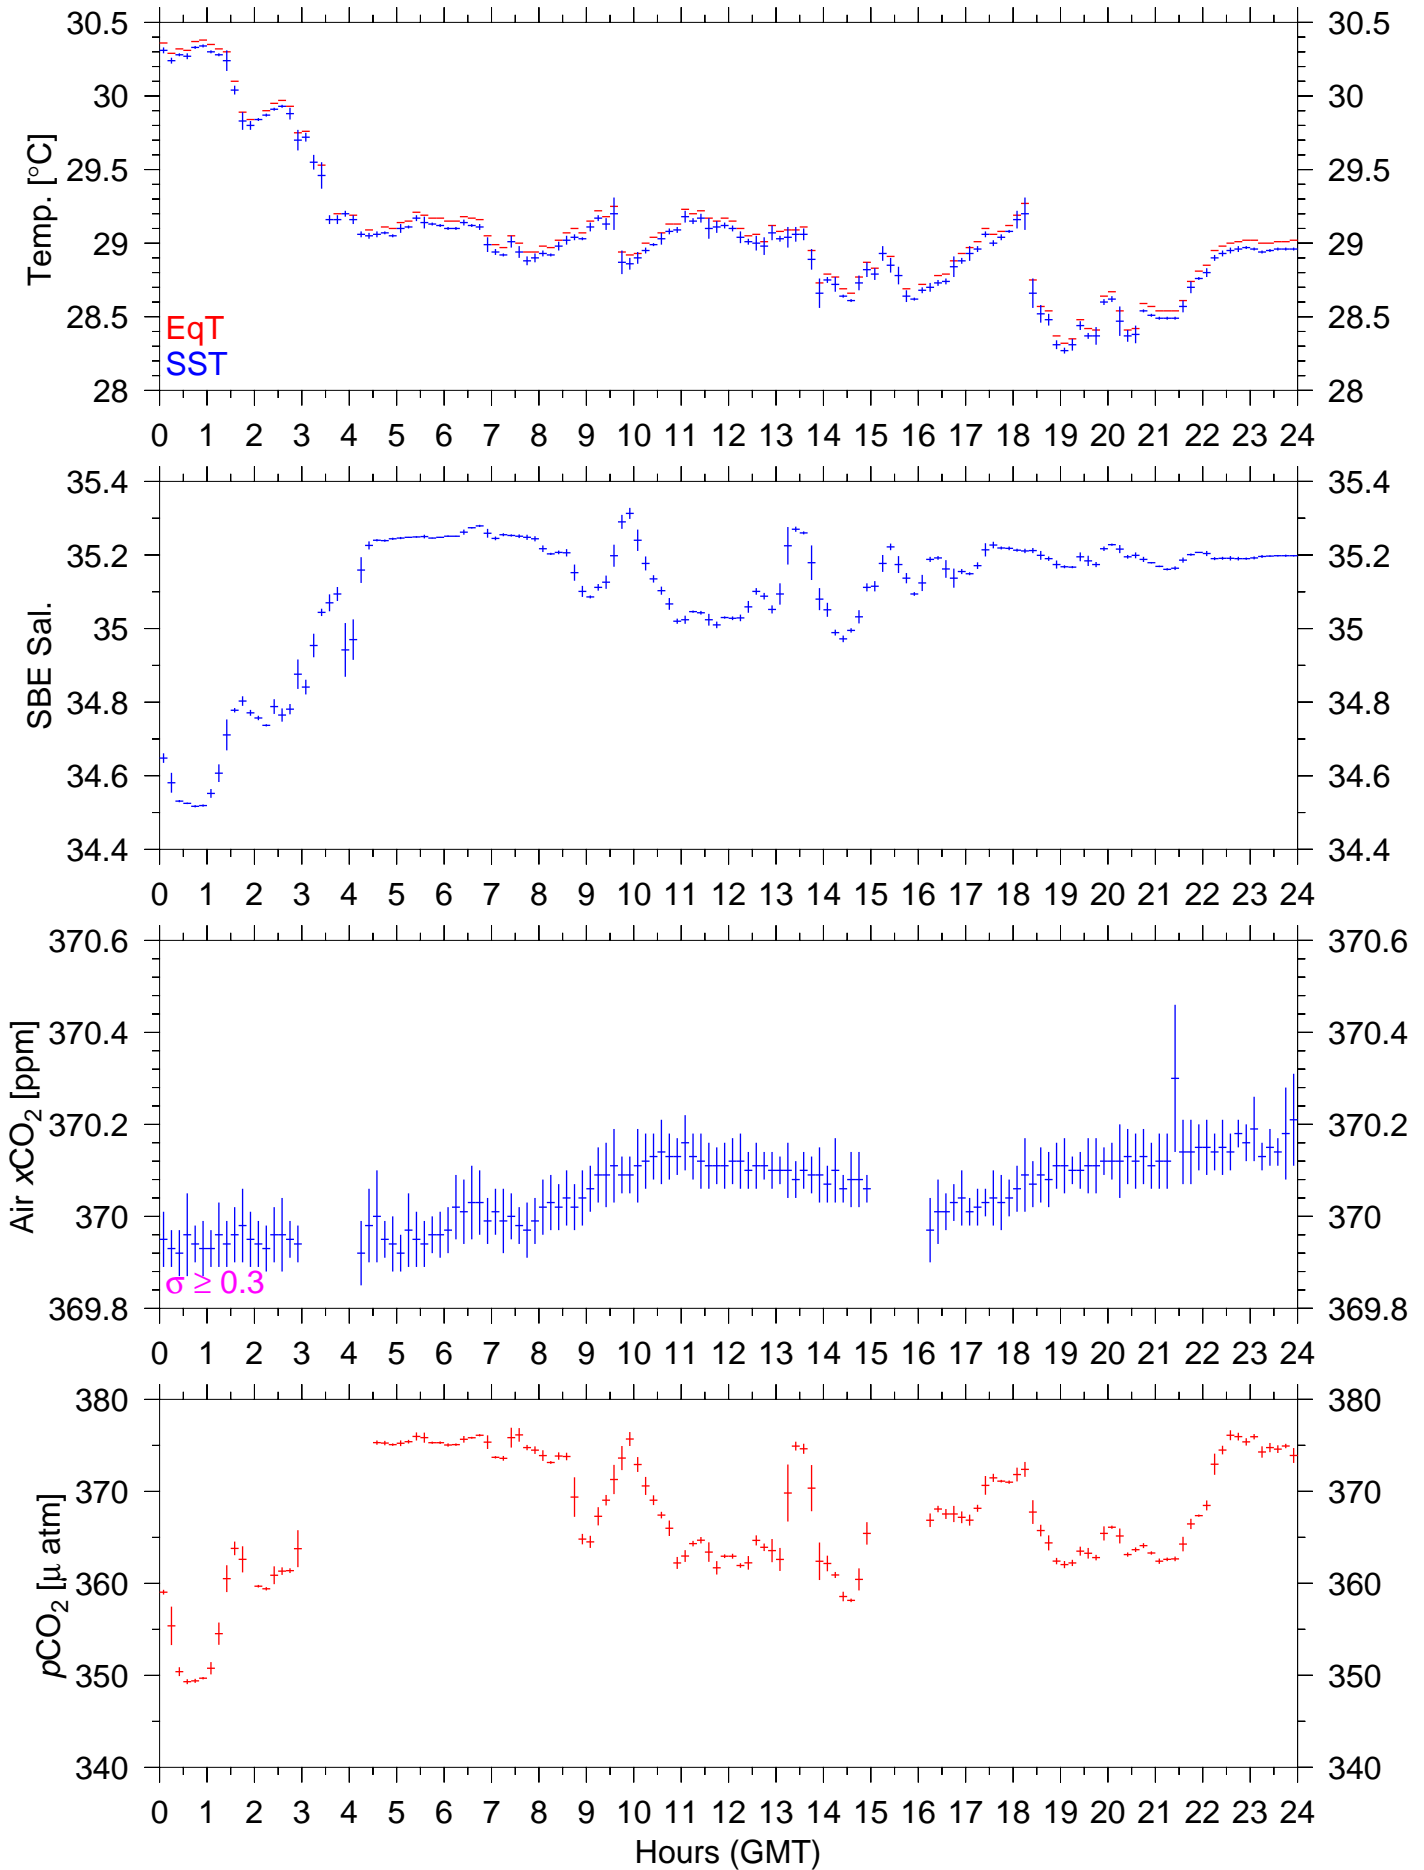

GW07S : January 02, 2002 : 10min. mean