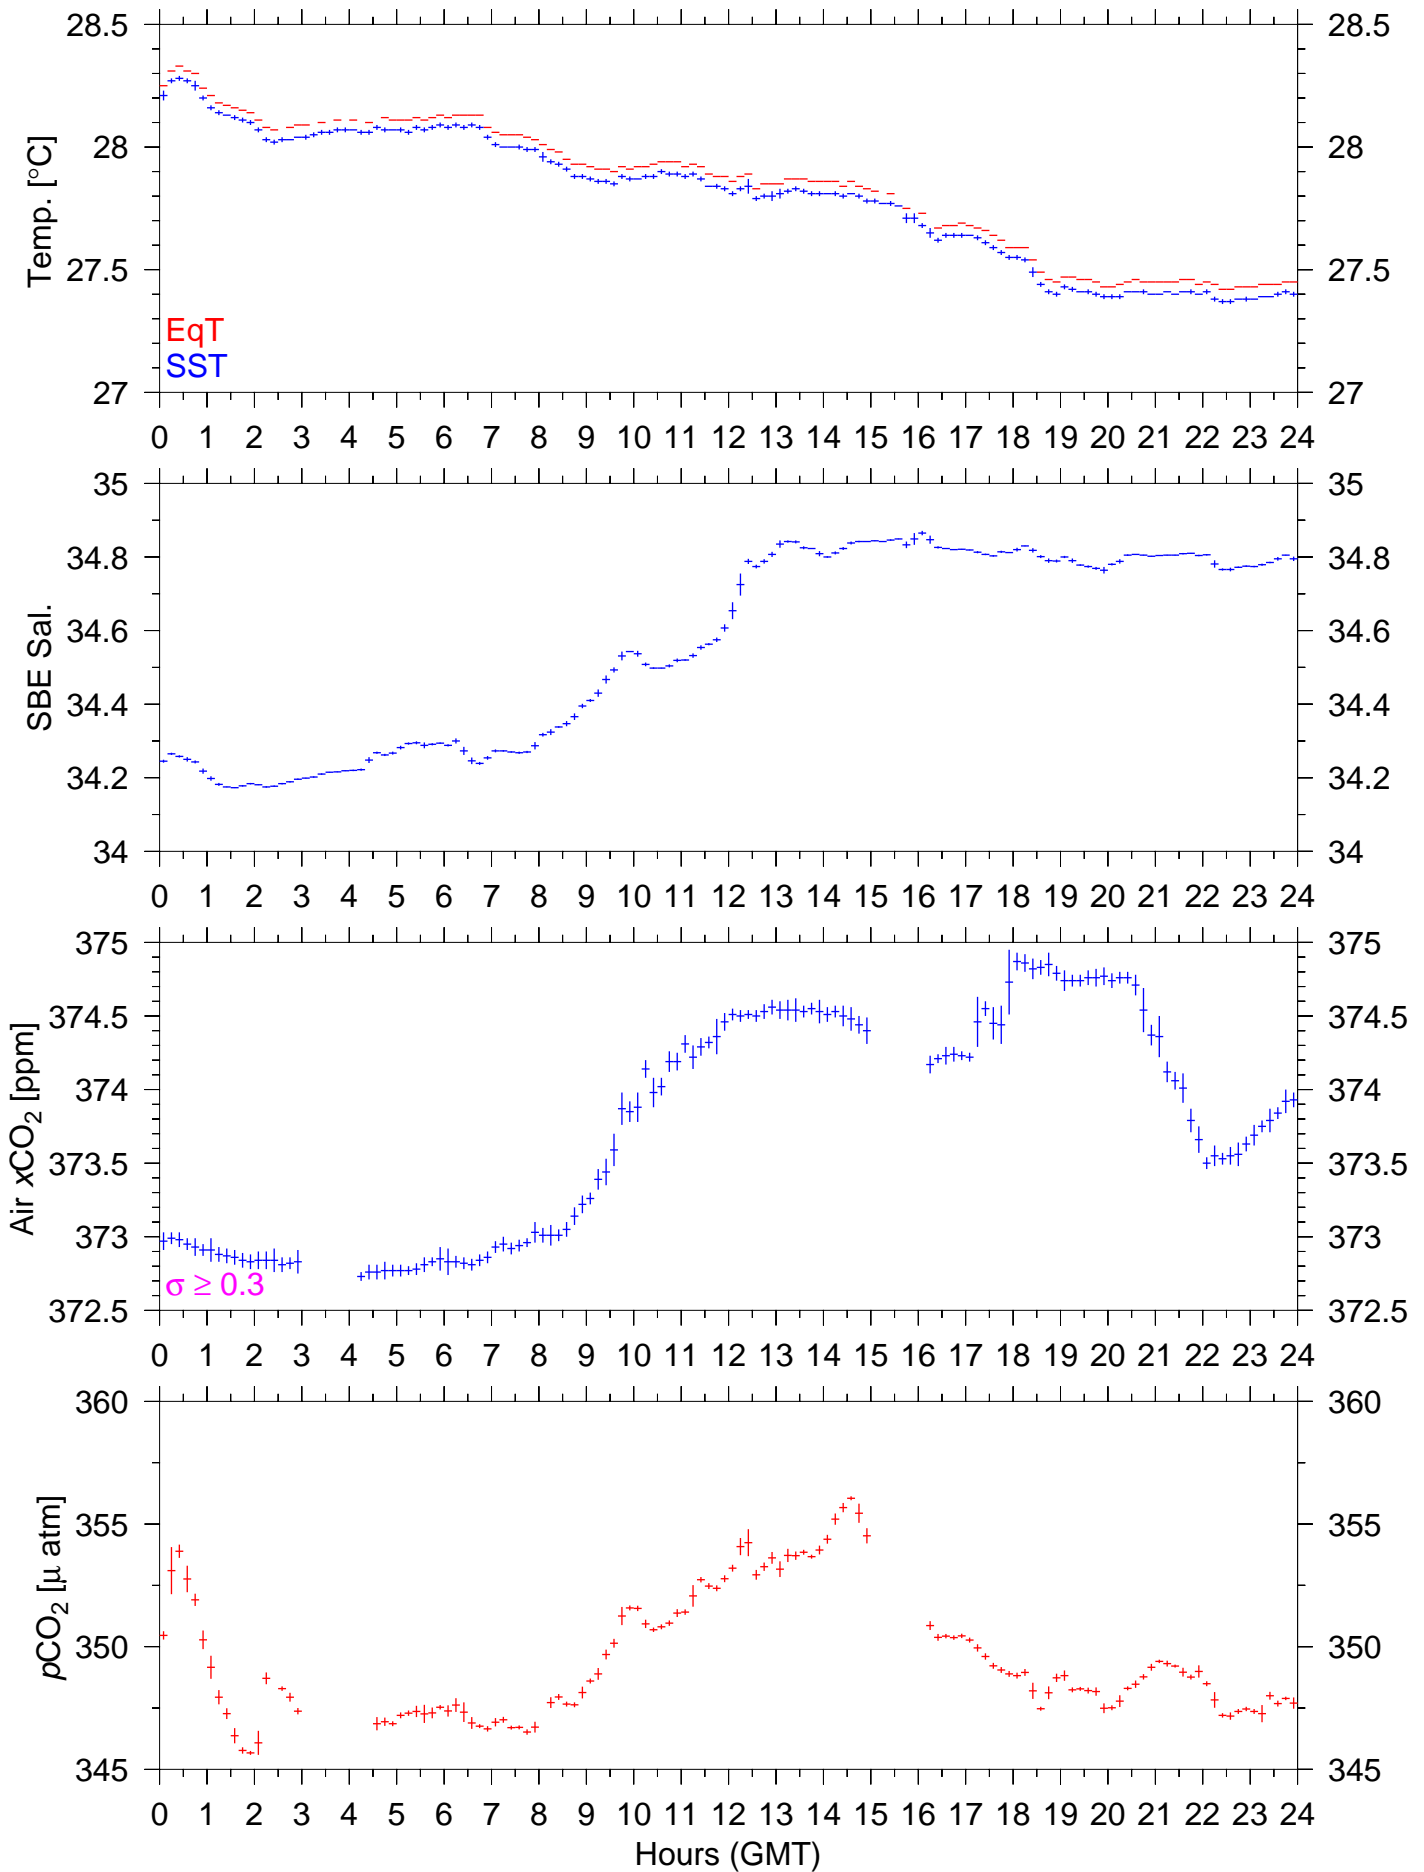

GW08N : February 23, 2002 : 10min. mean