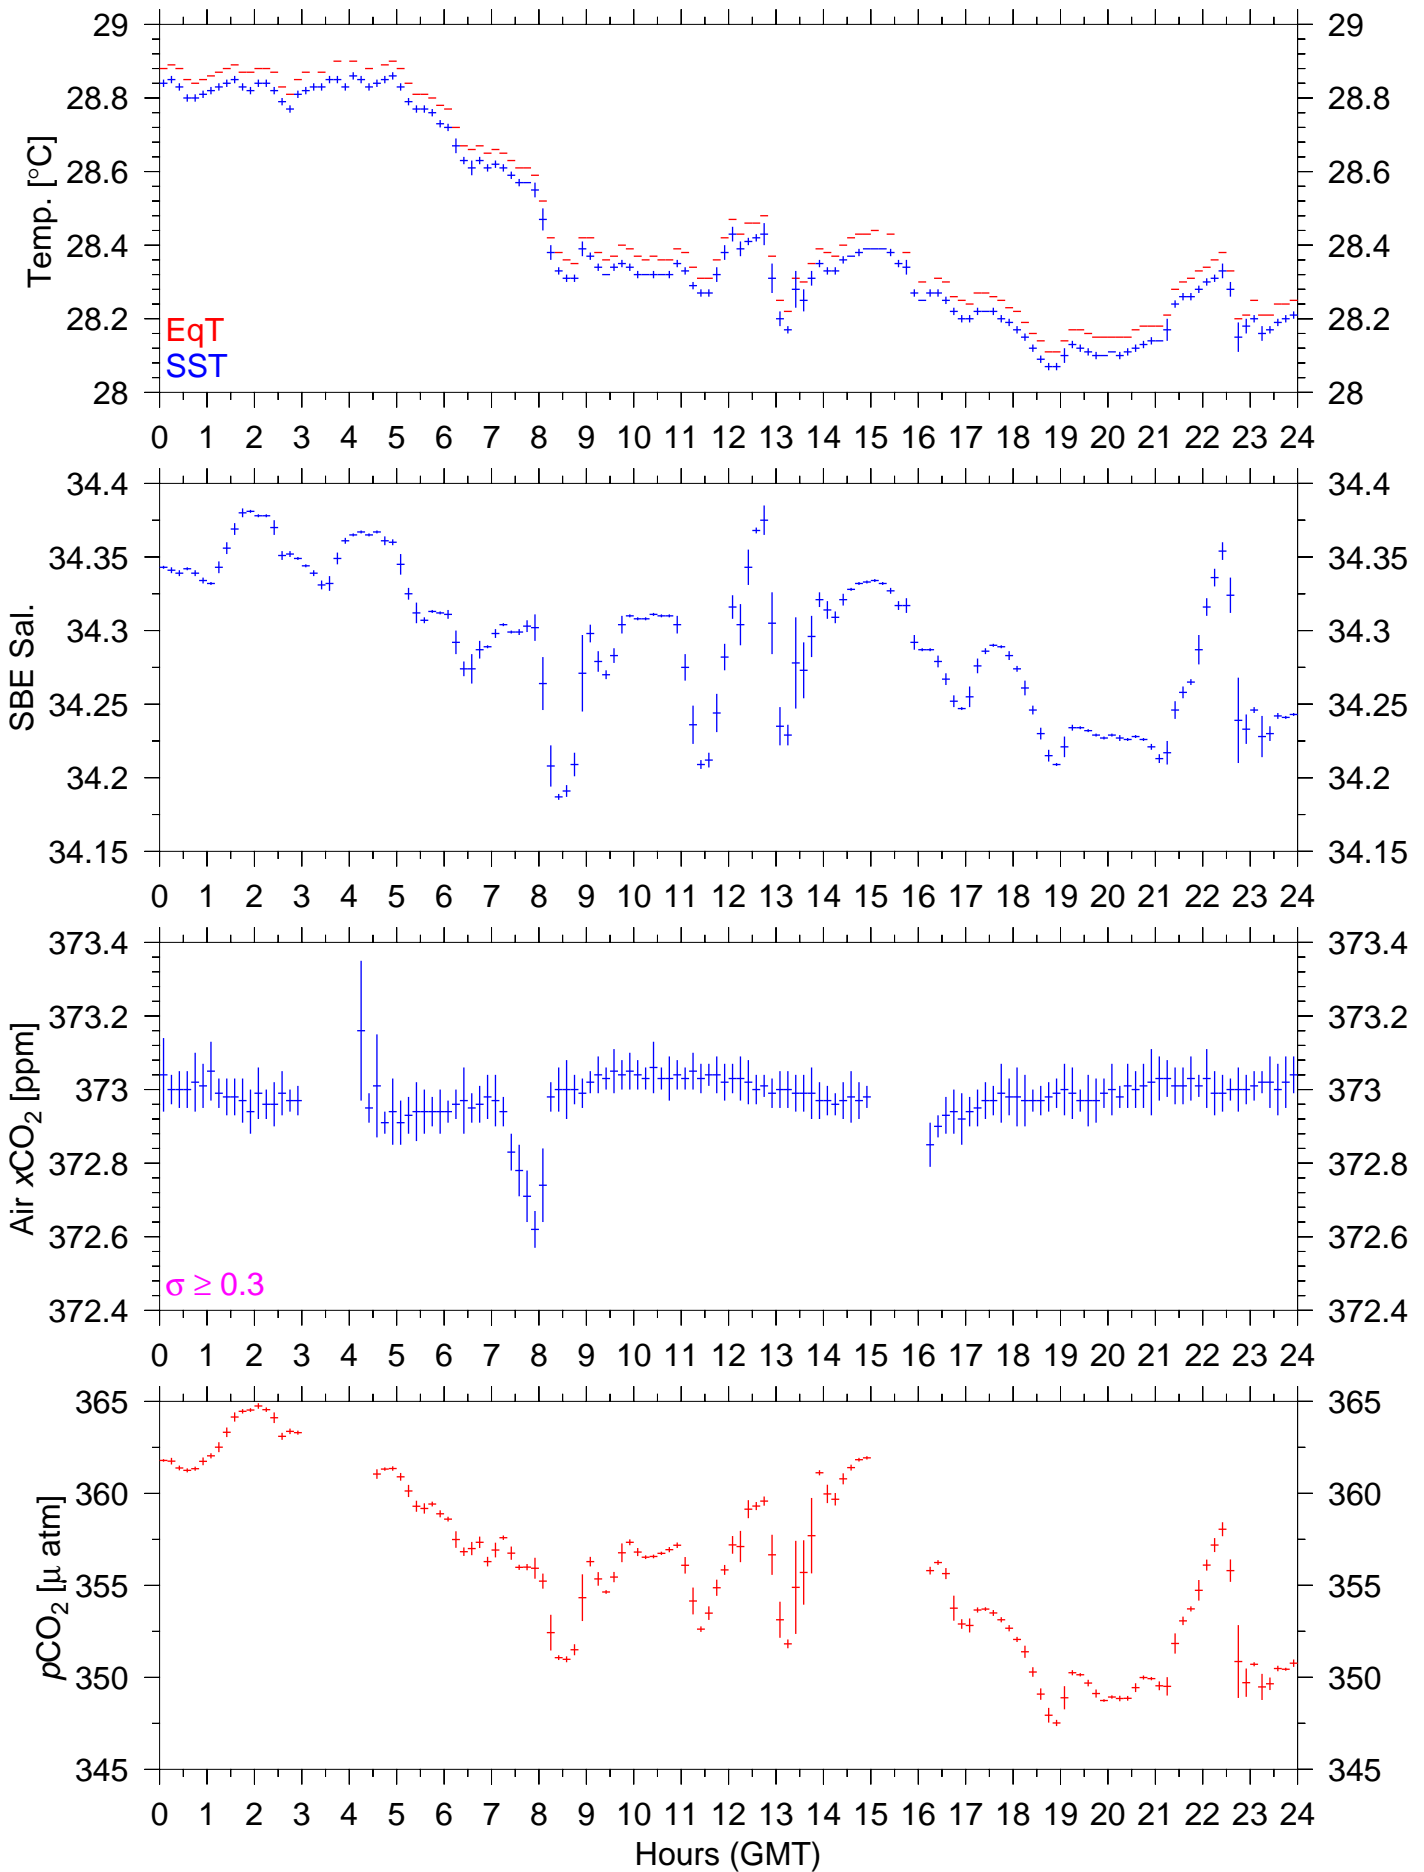

GW08N : February 22, 2002 : 10min. mean