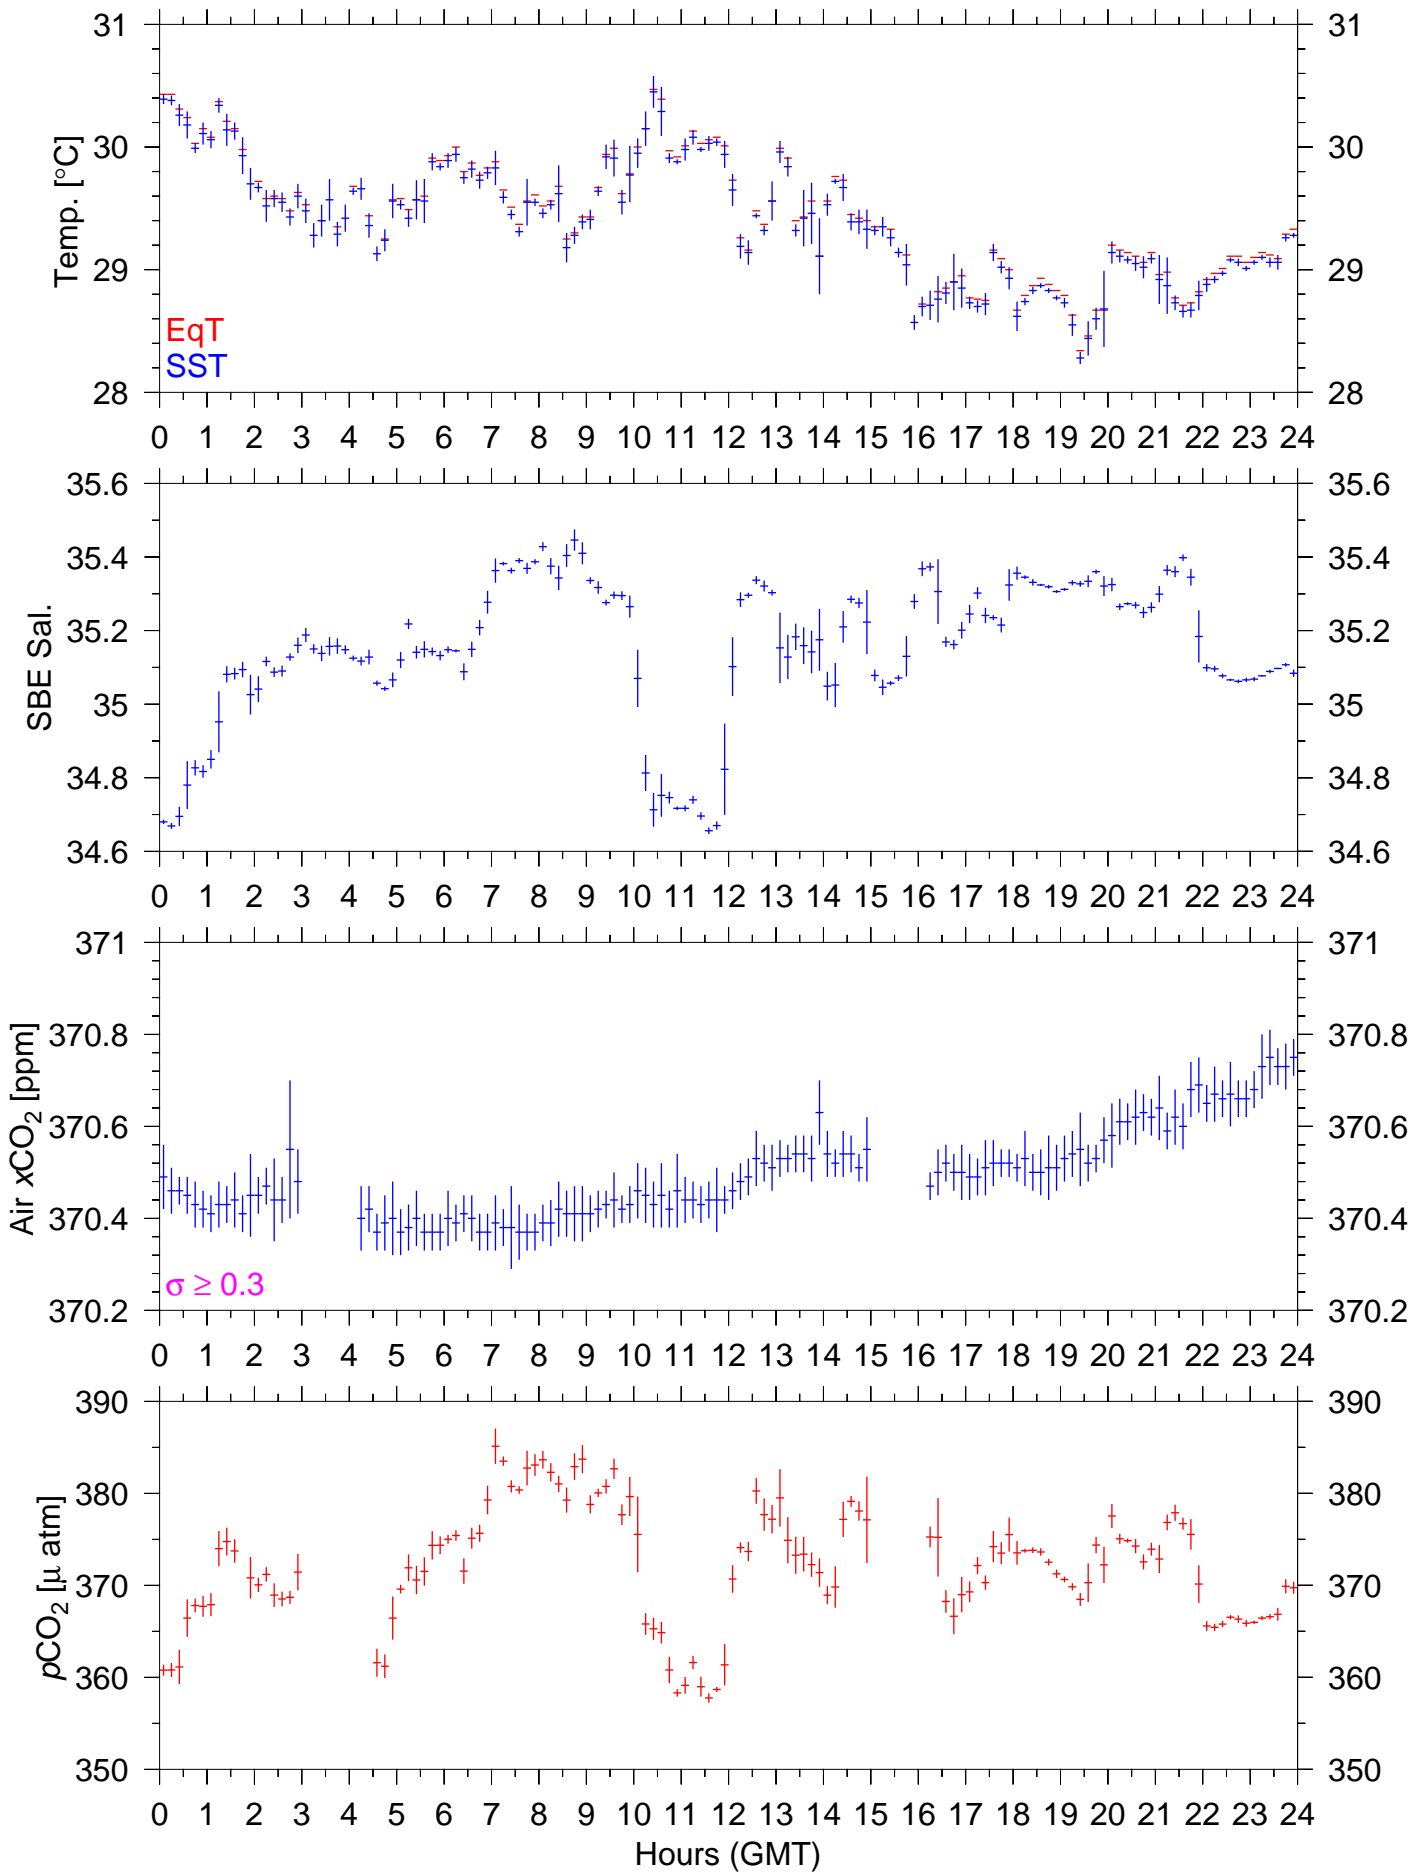

GW08S : February 07, 2002 : 10min. mean