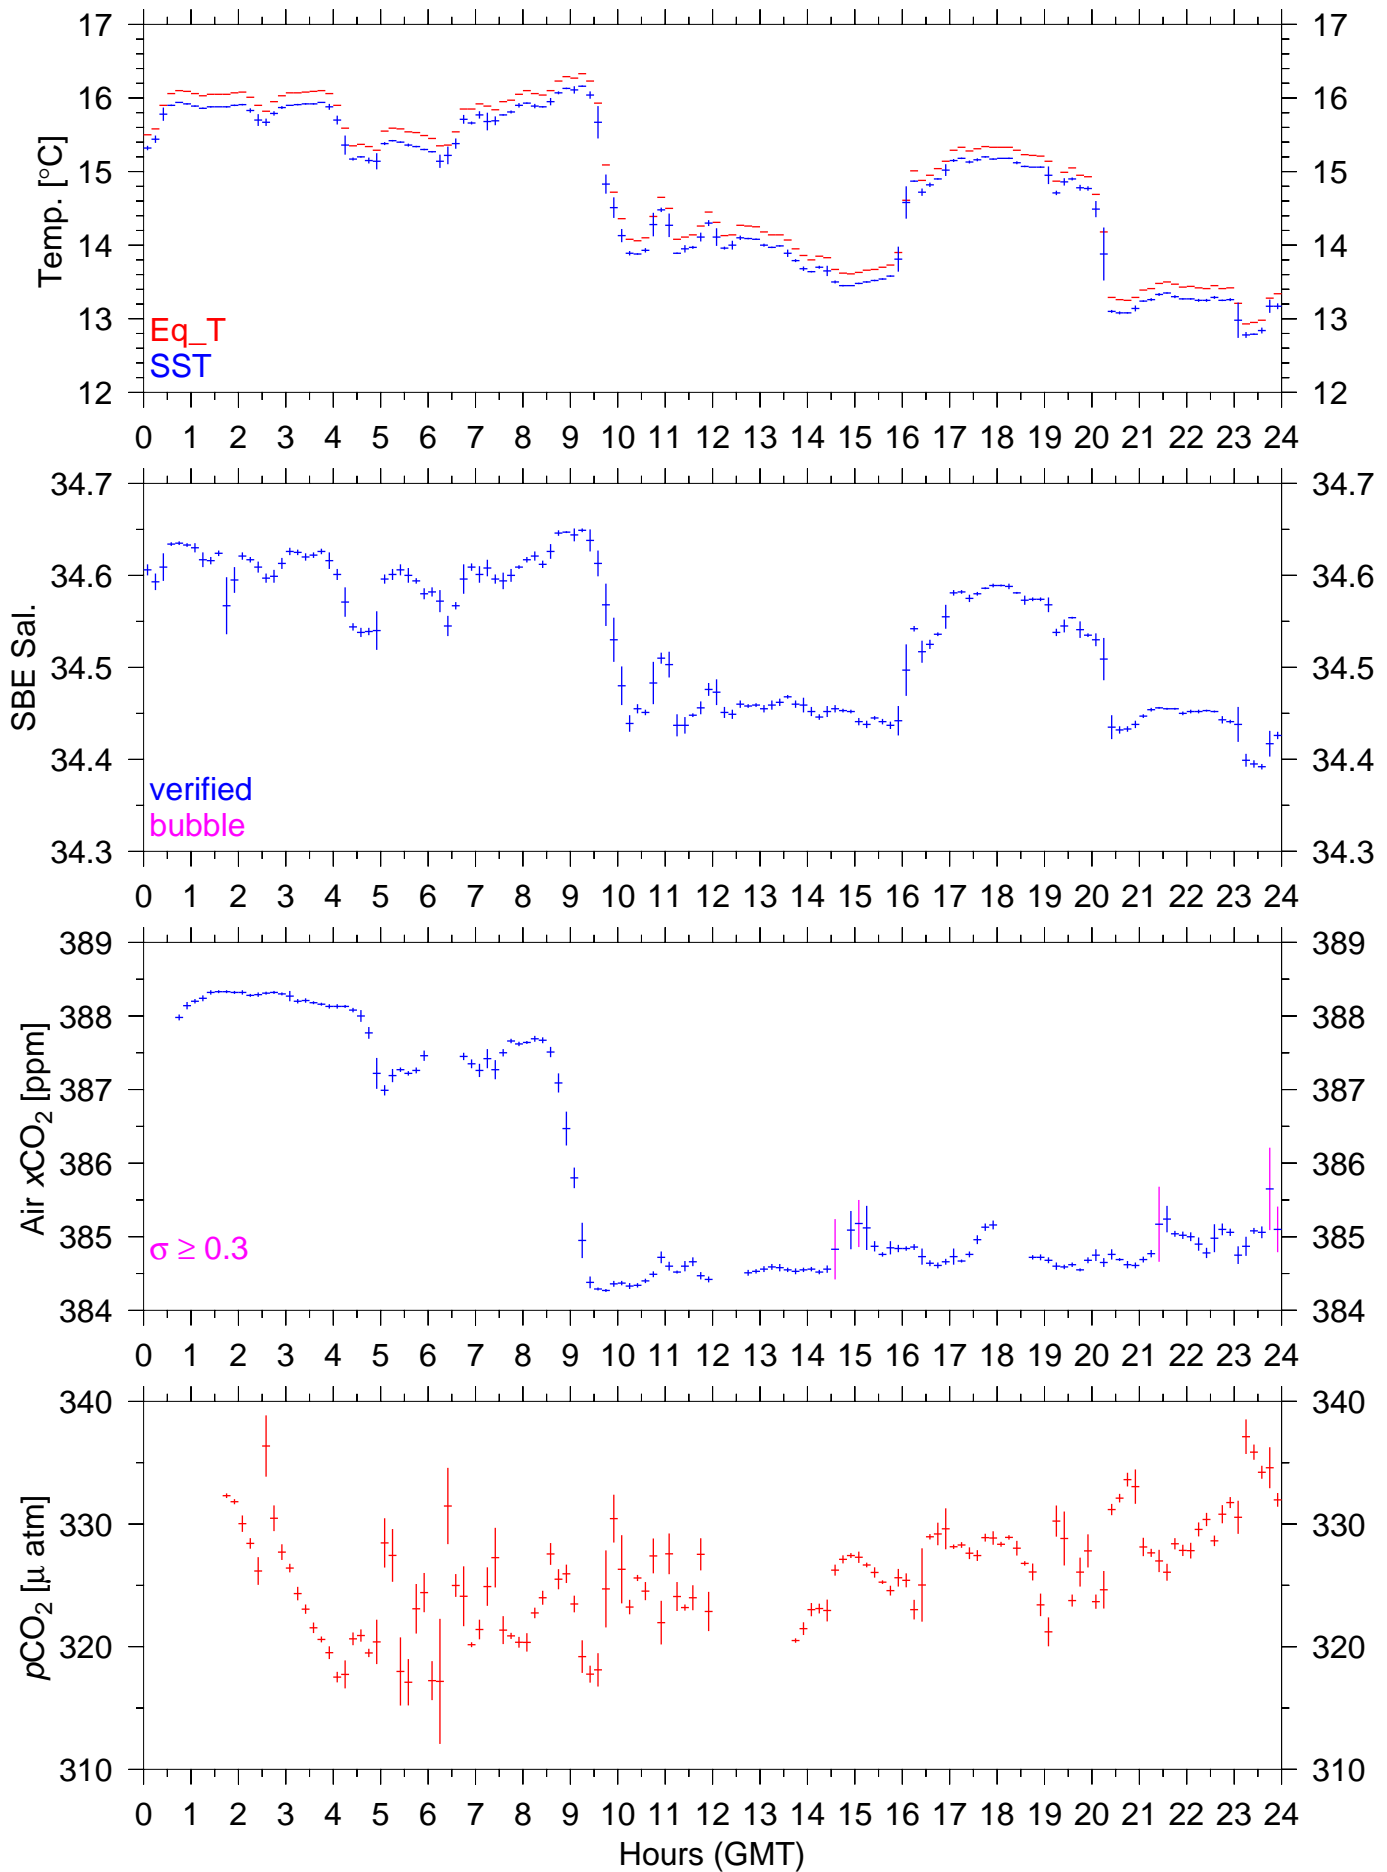

PX105E : April 21, 2006 : 10min. mean