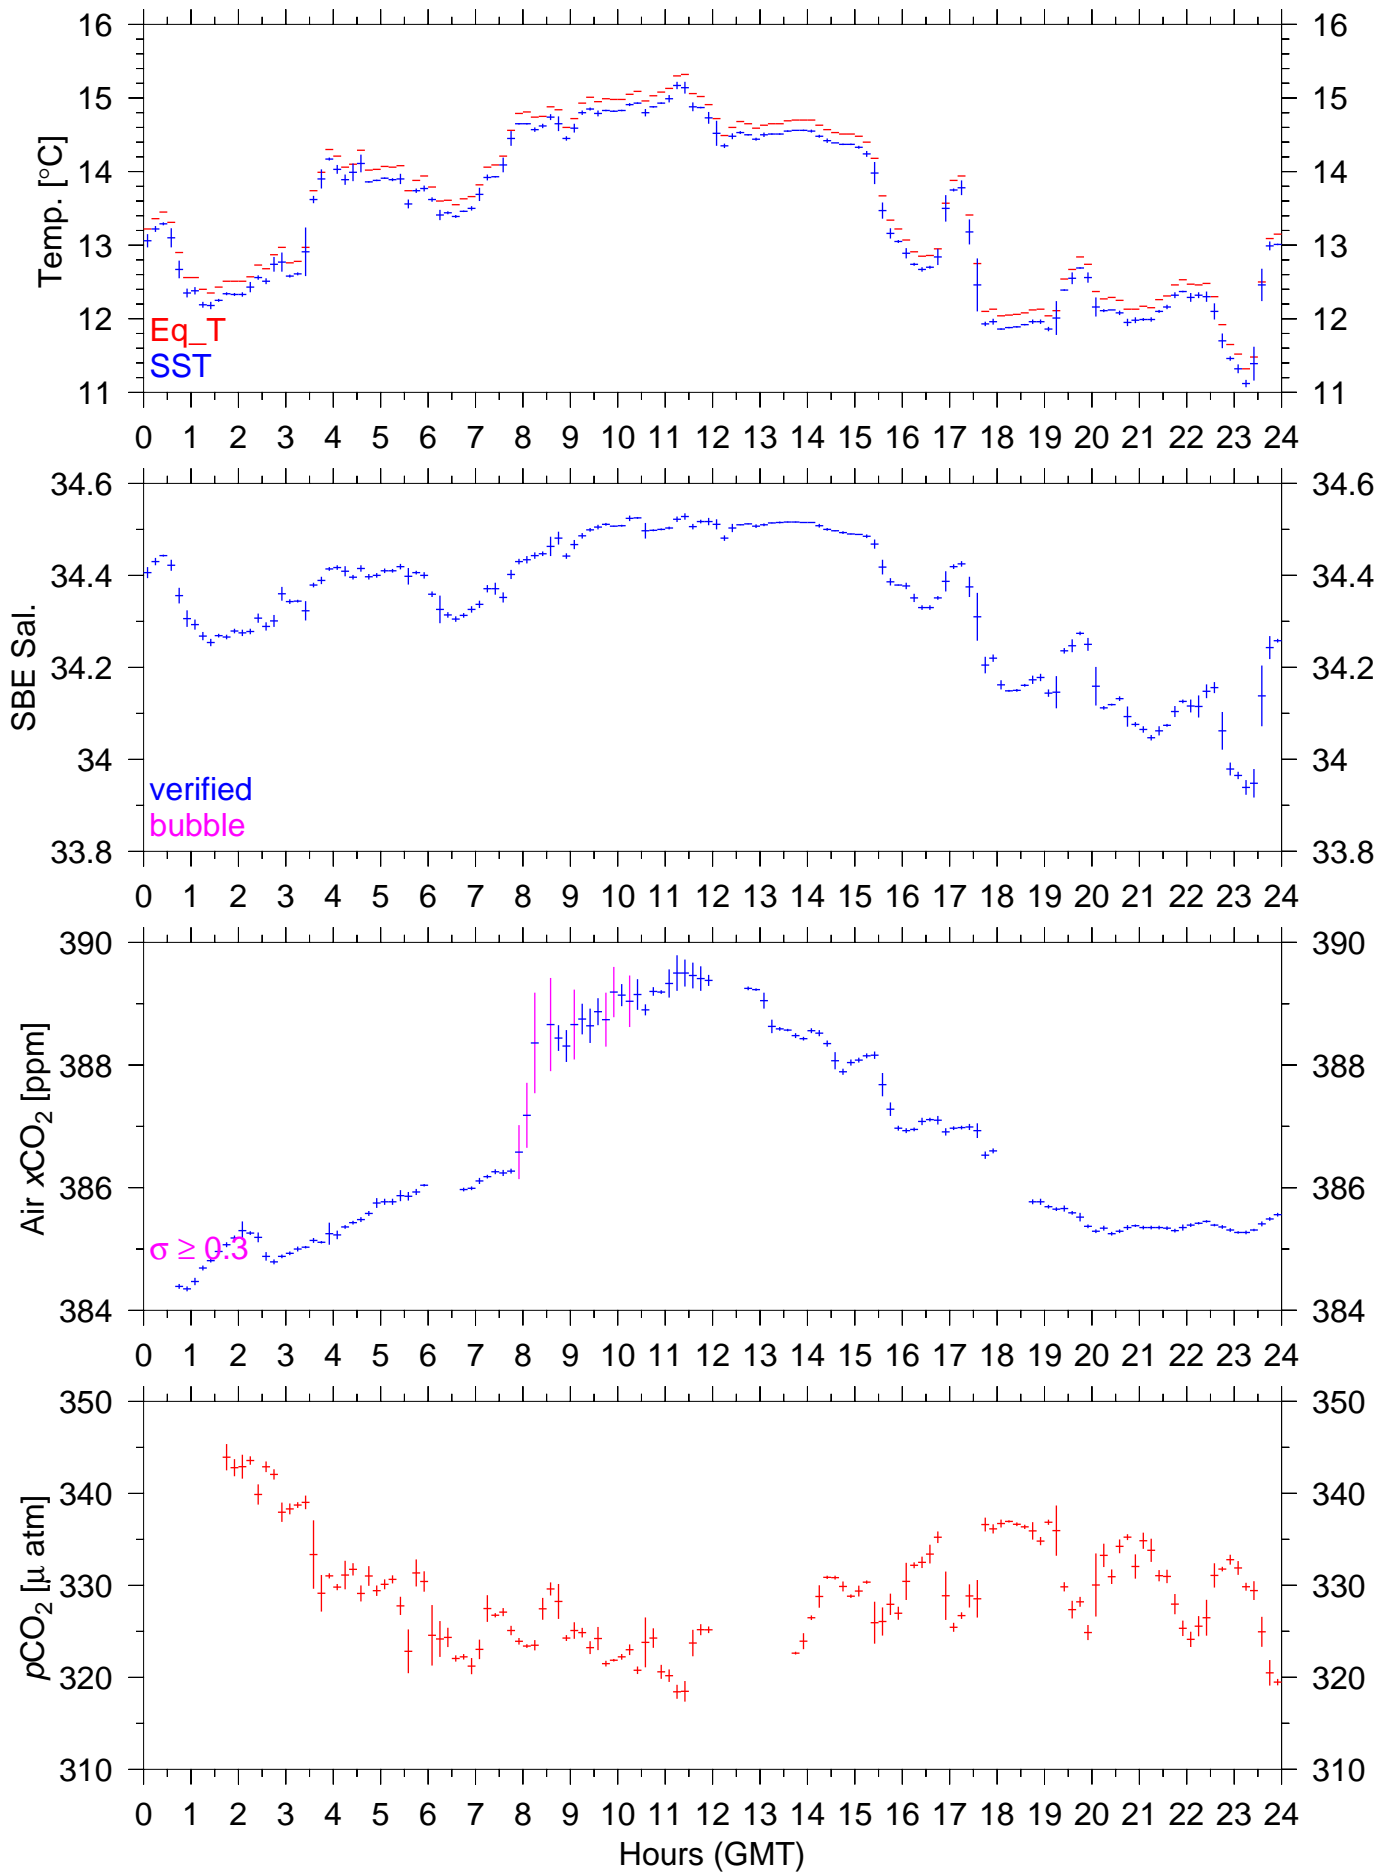

PX105E : April 22, 2006 : 10min. mean