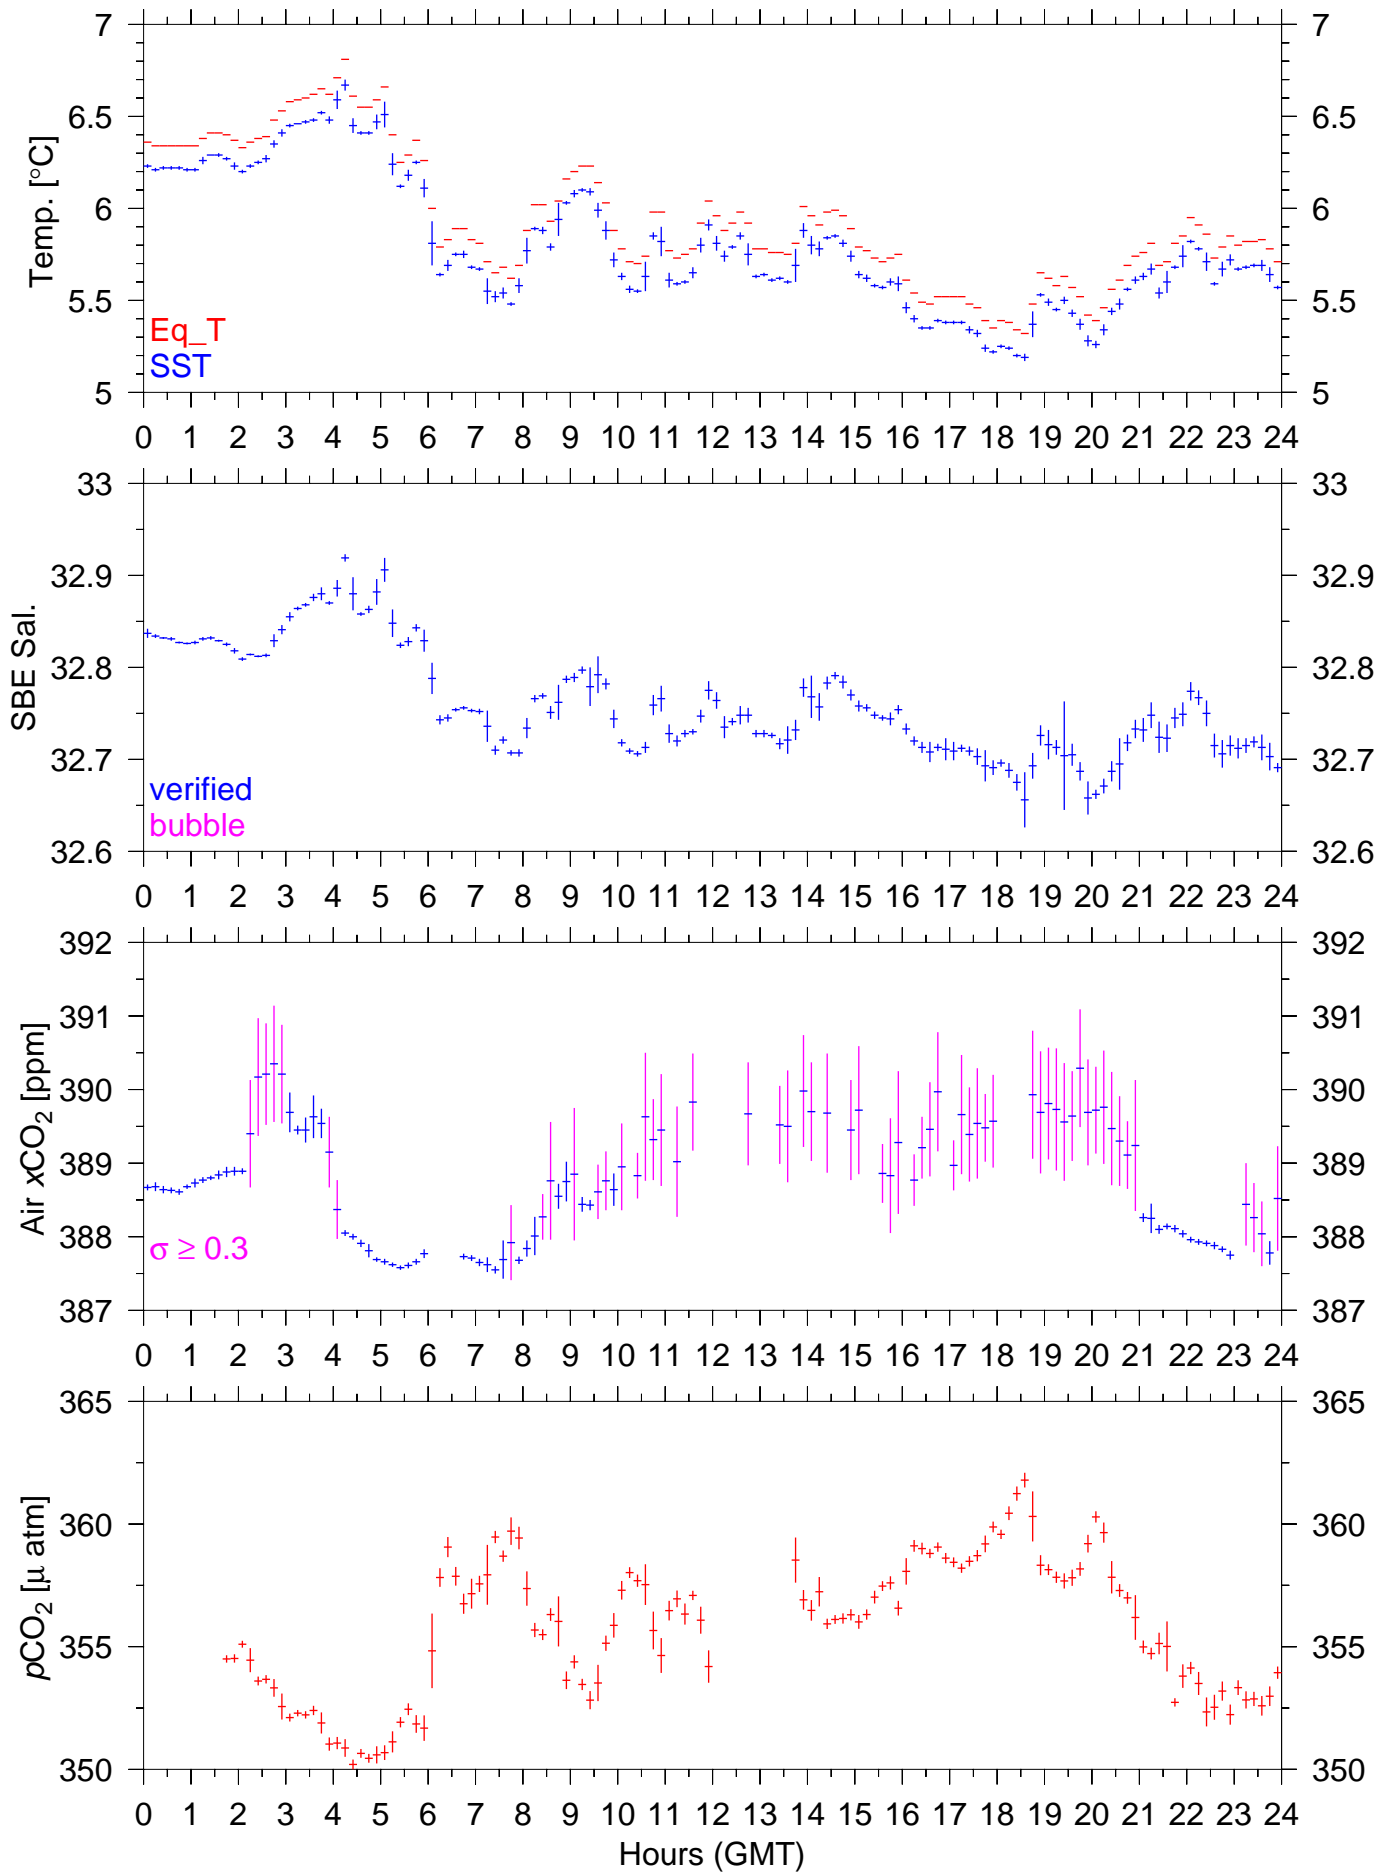

PX105E : April 26, 2006 : 10min. mean