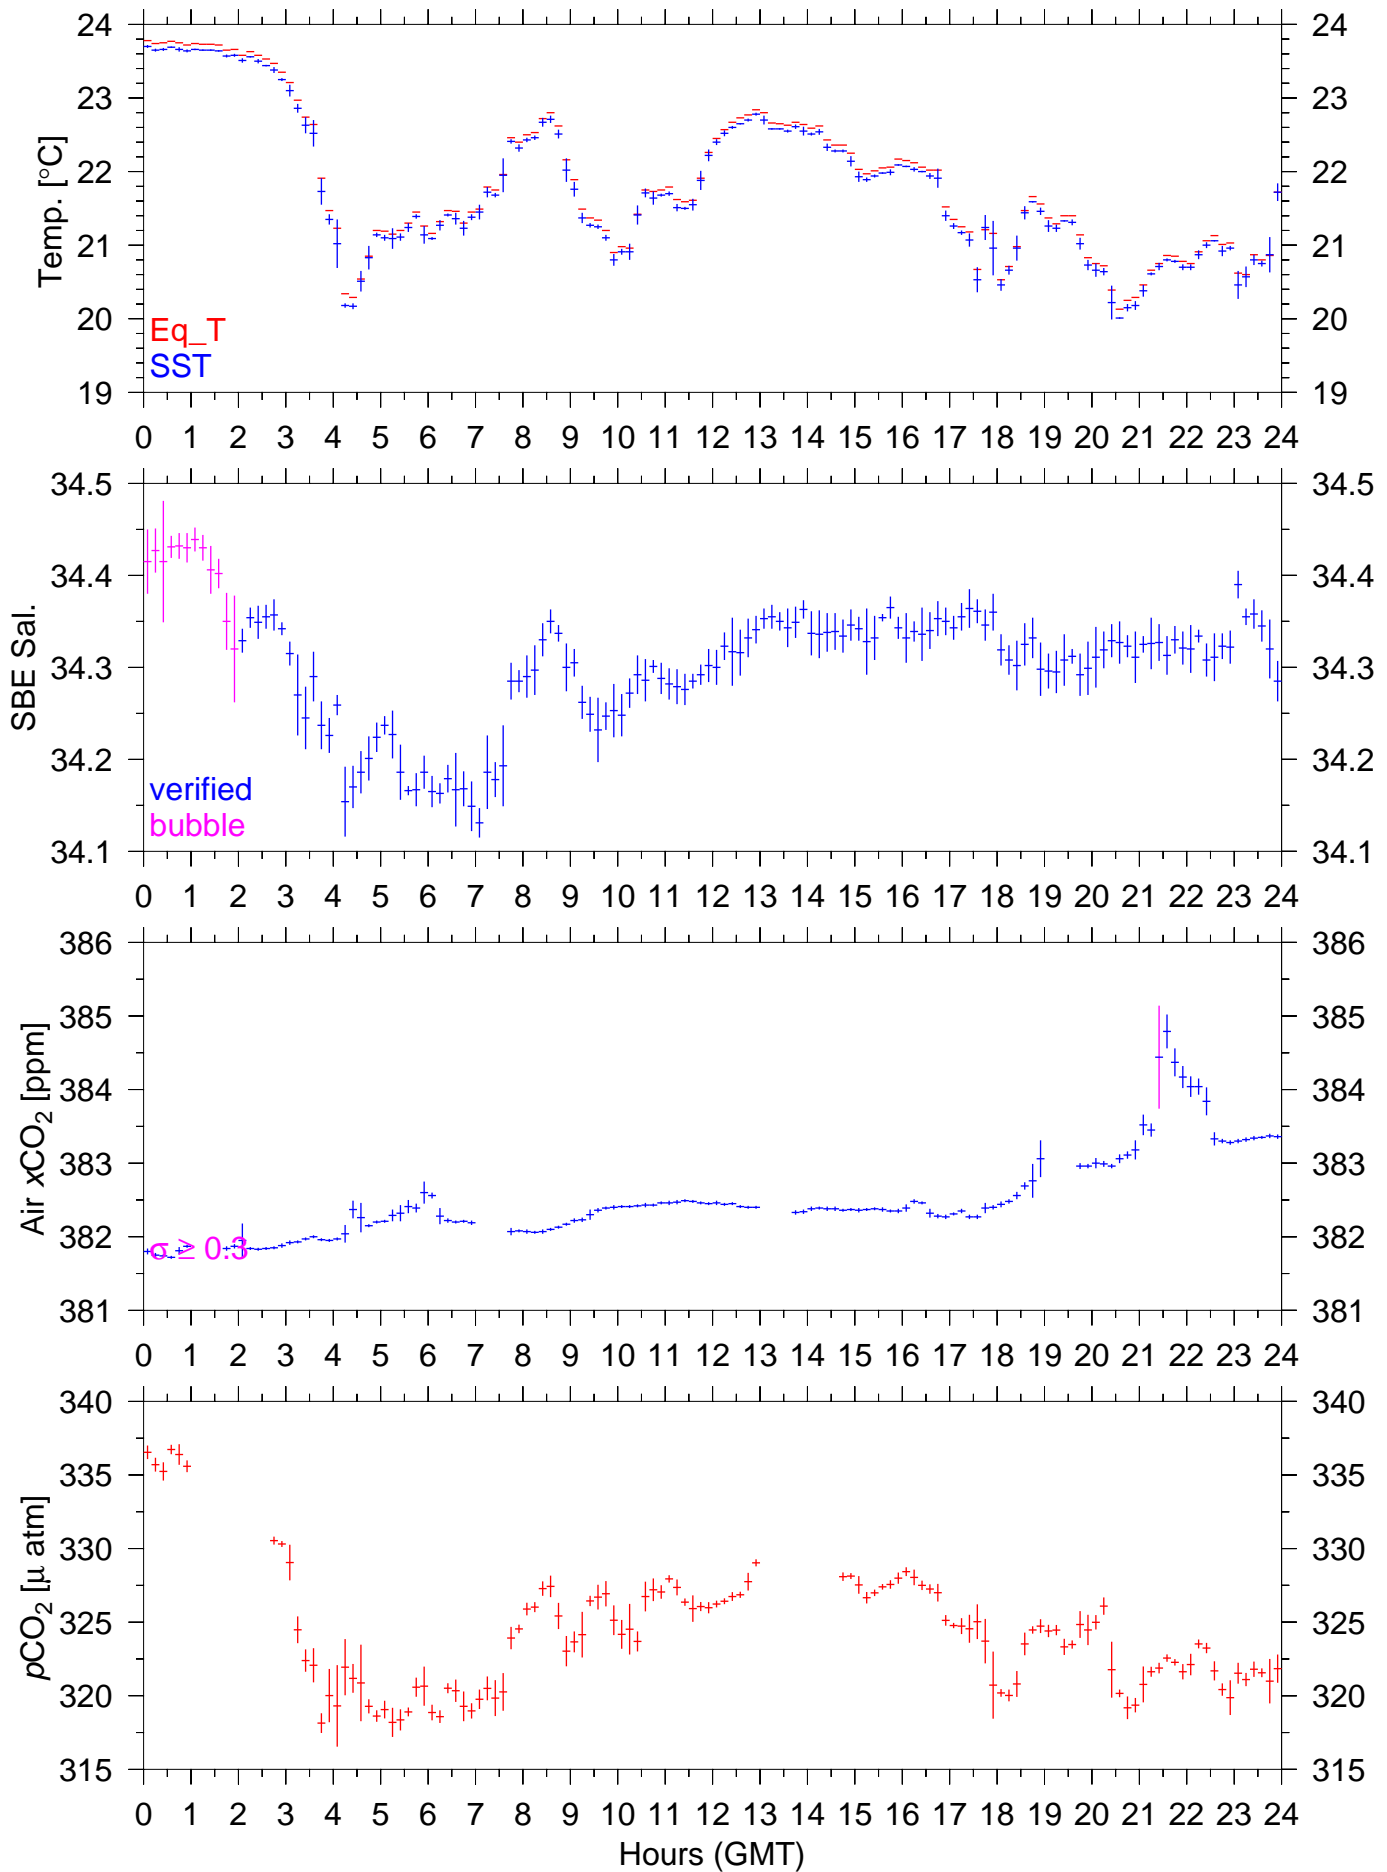

PX109E : November 06, 2006 : 10min. mean