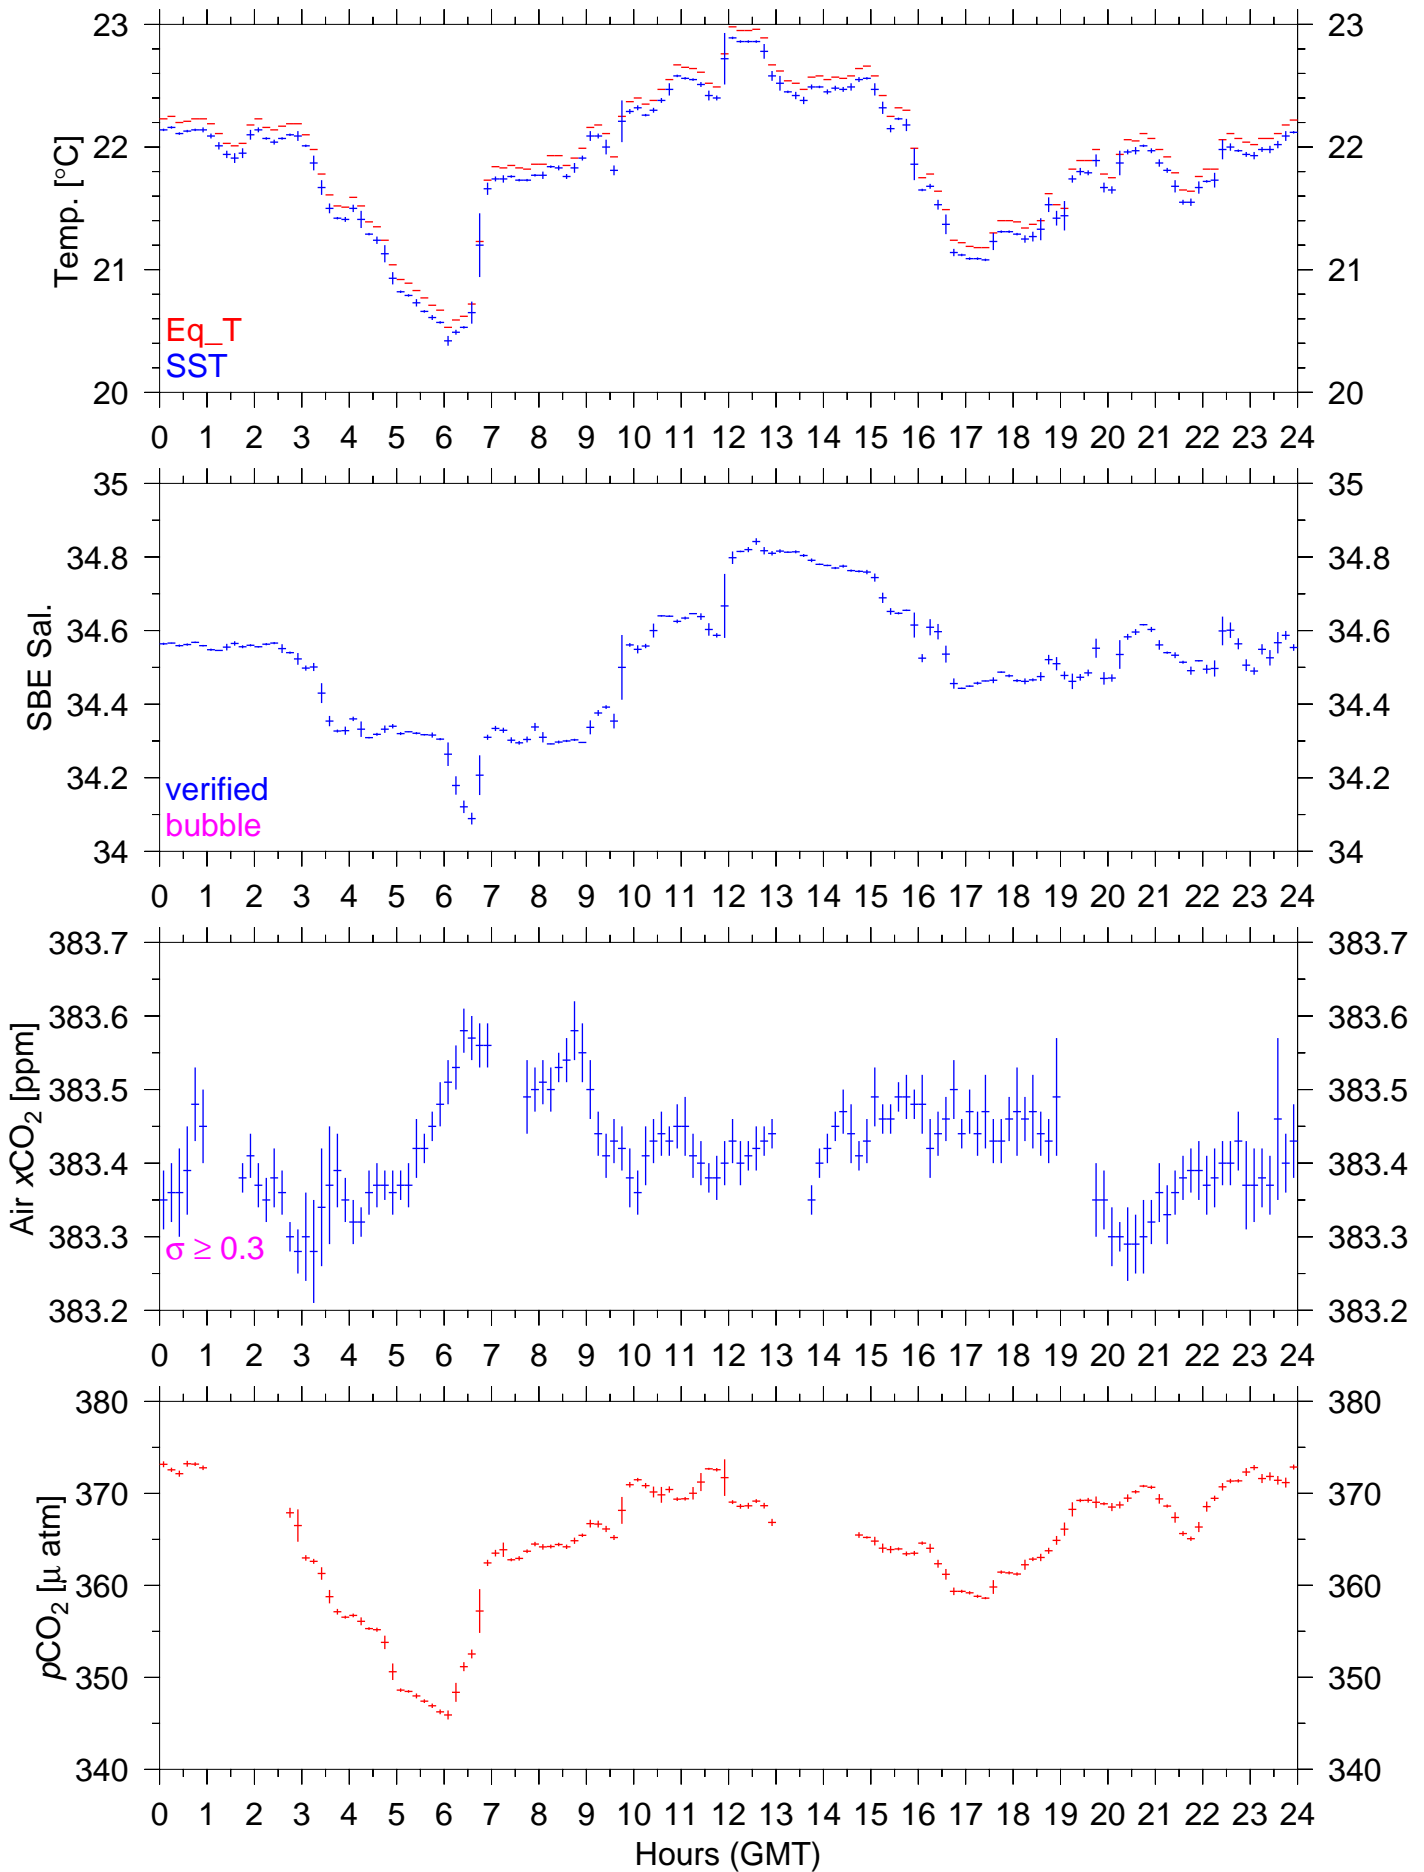

PX116E : October 29, 2007 : 10min. mean