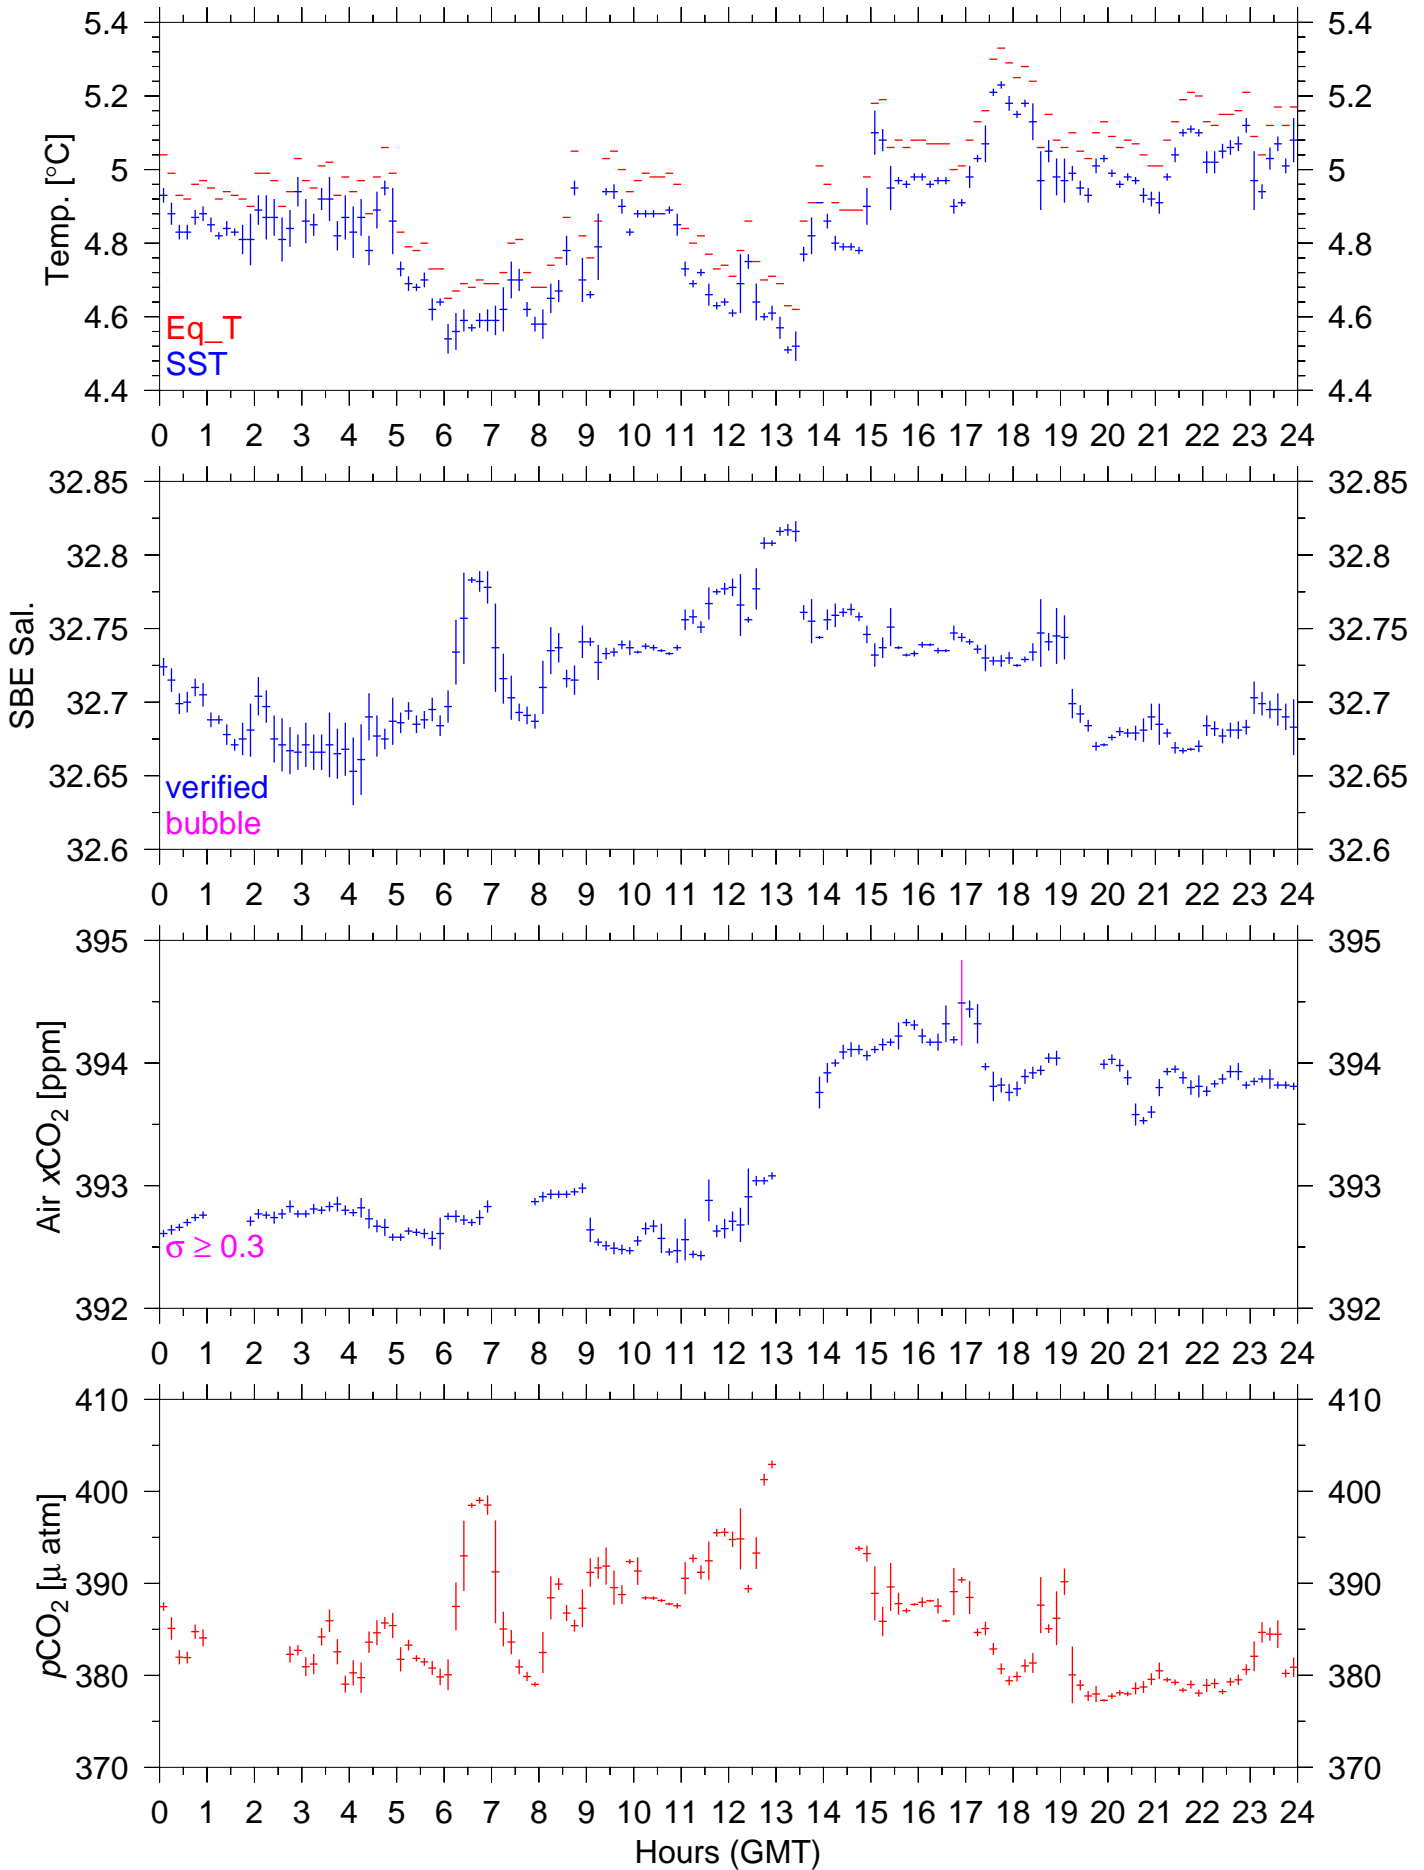

PX125E : May 08, 2009 : 10min. mean