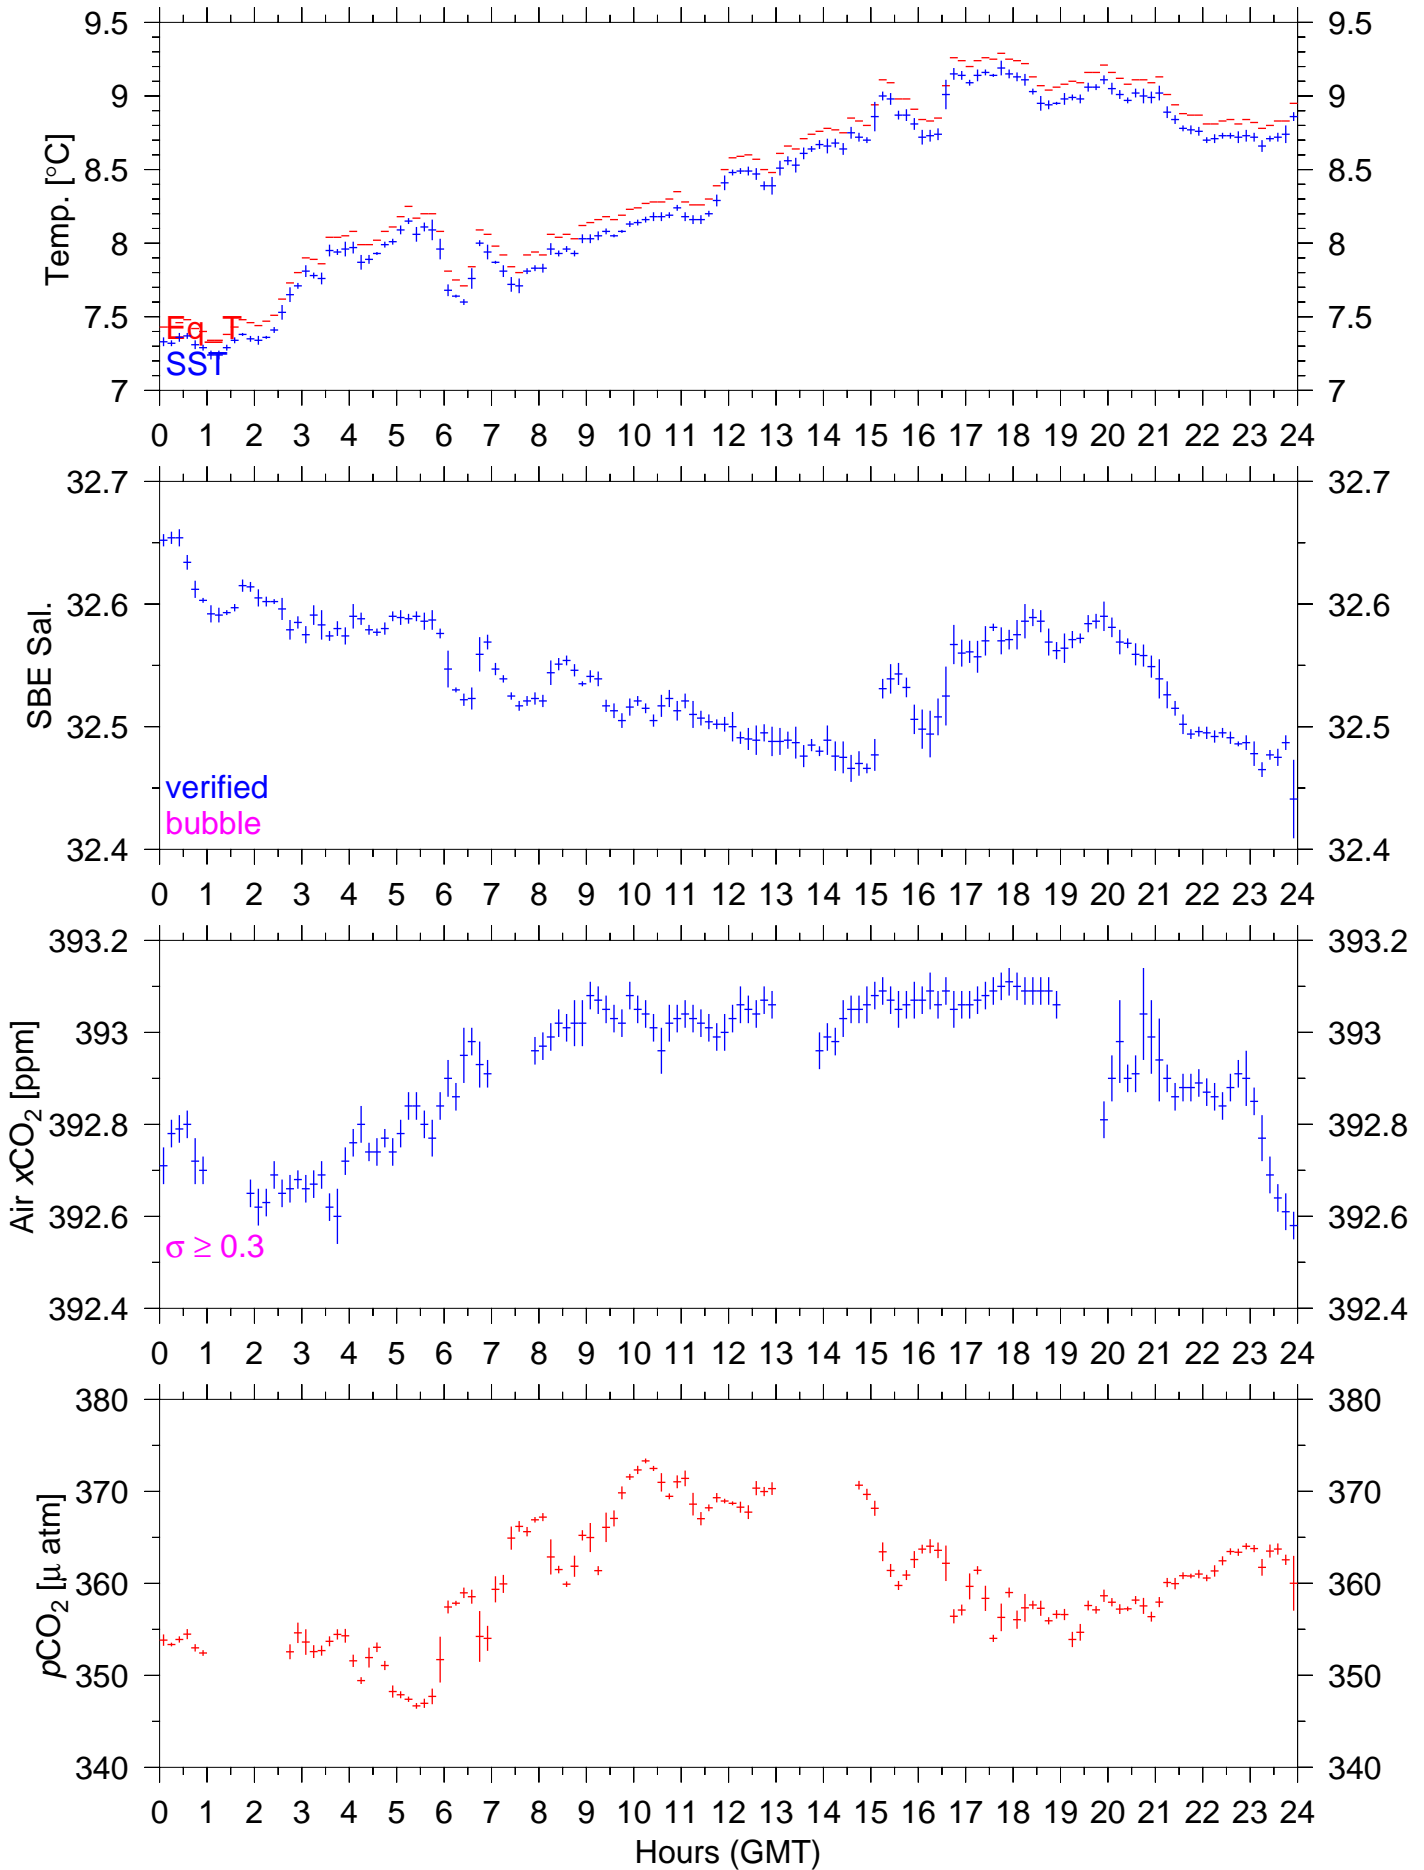

PX125E : May 10, 2009 : 10min. mean