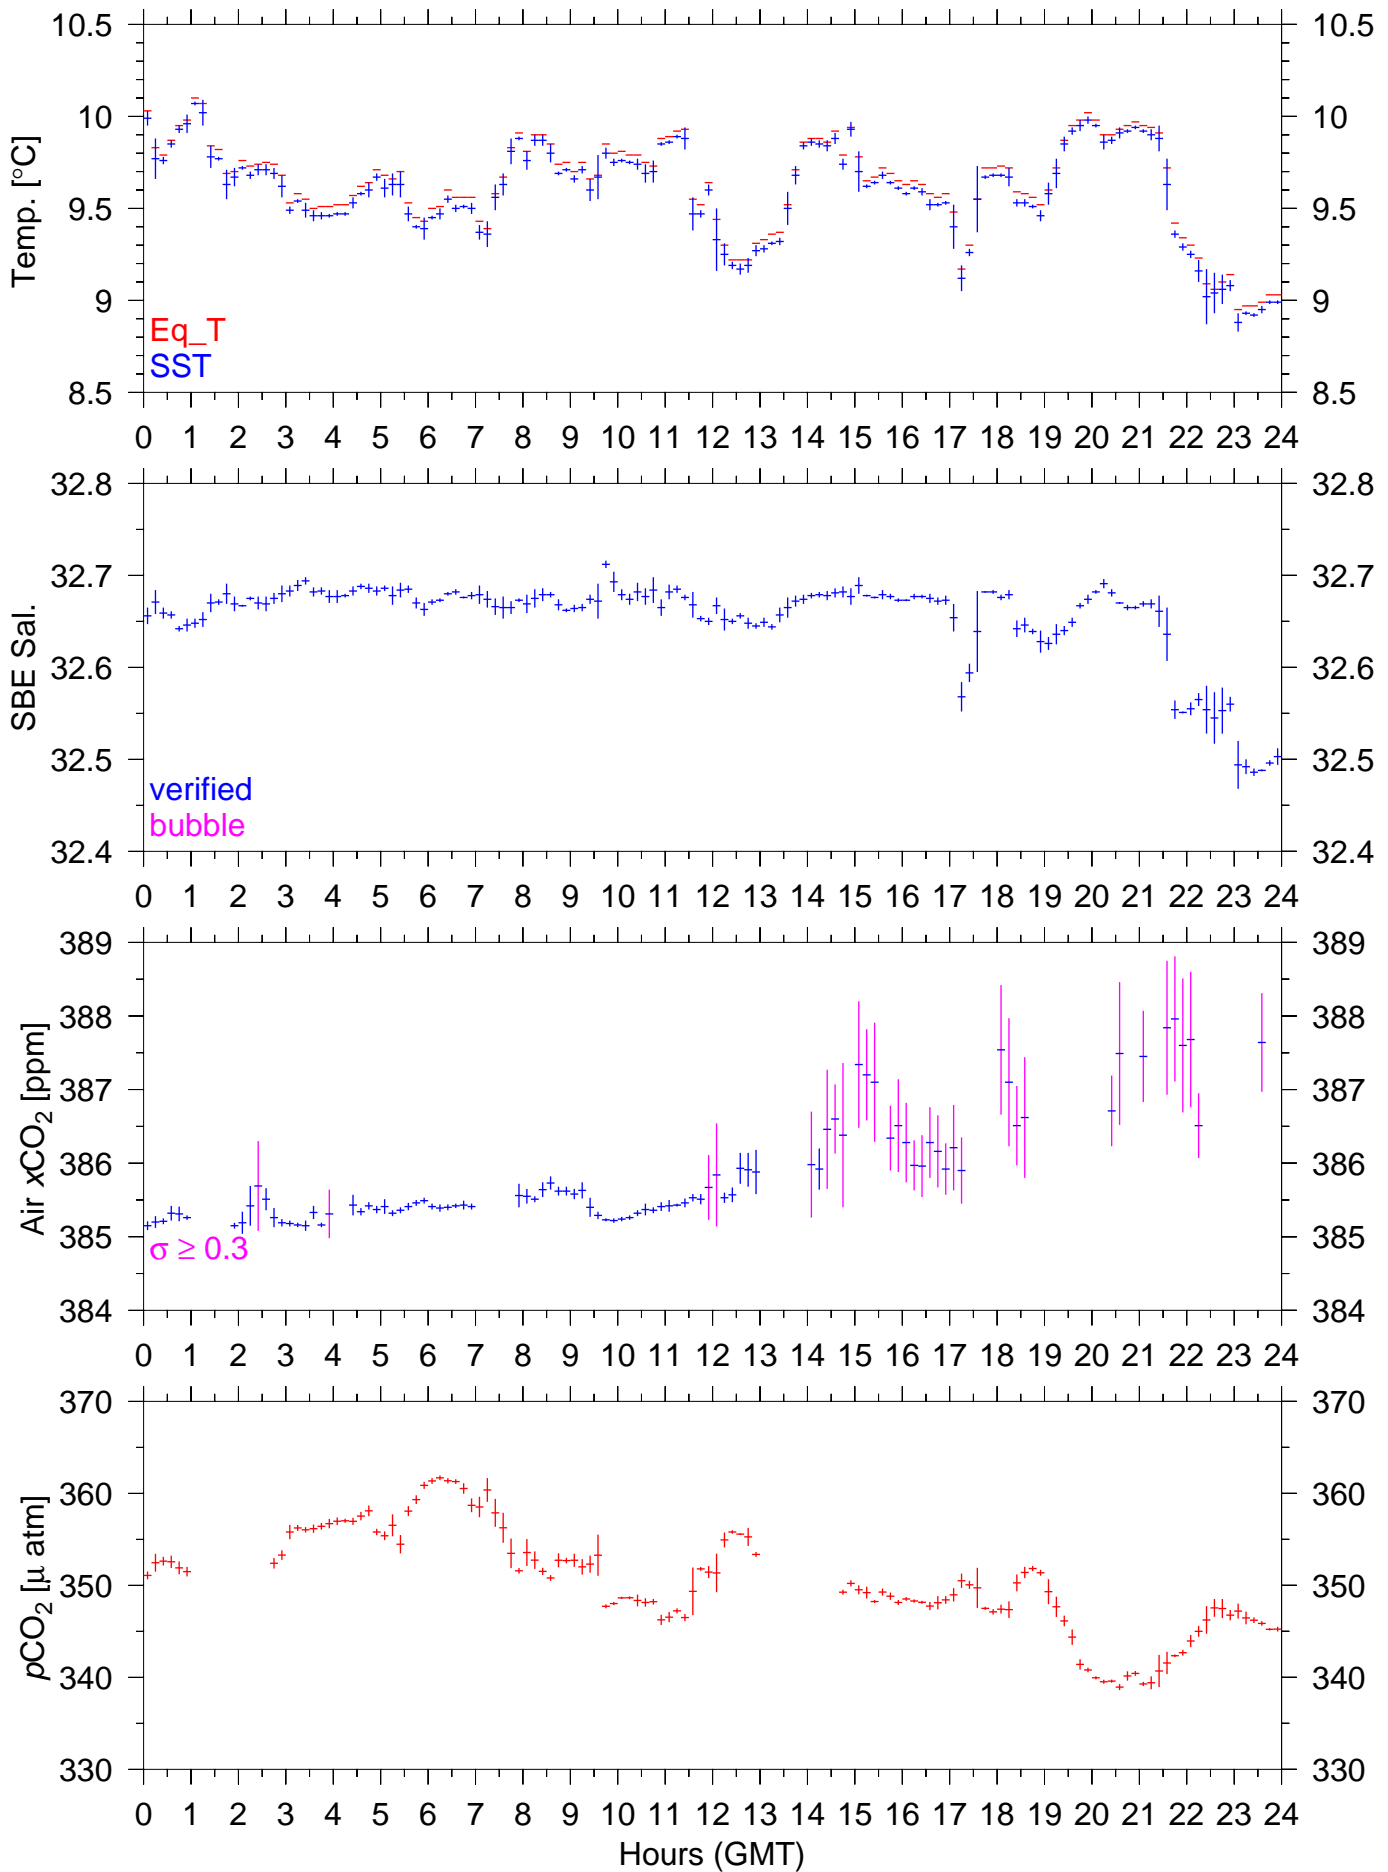

PX130E : October 25, 2009 : 10min. mean