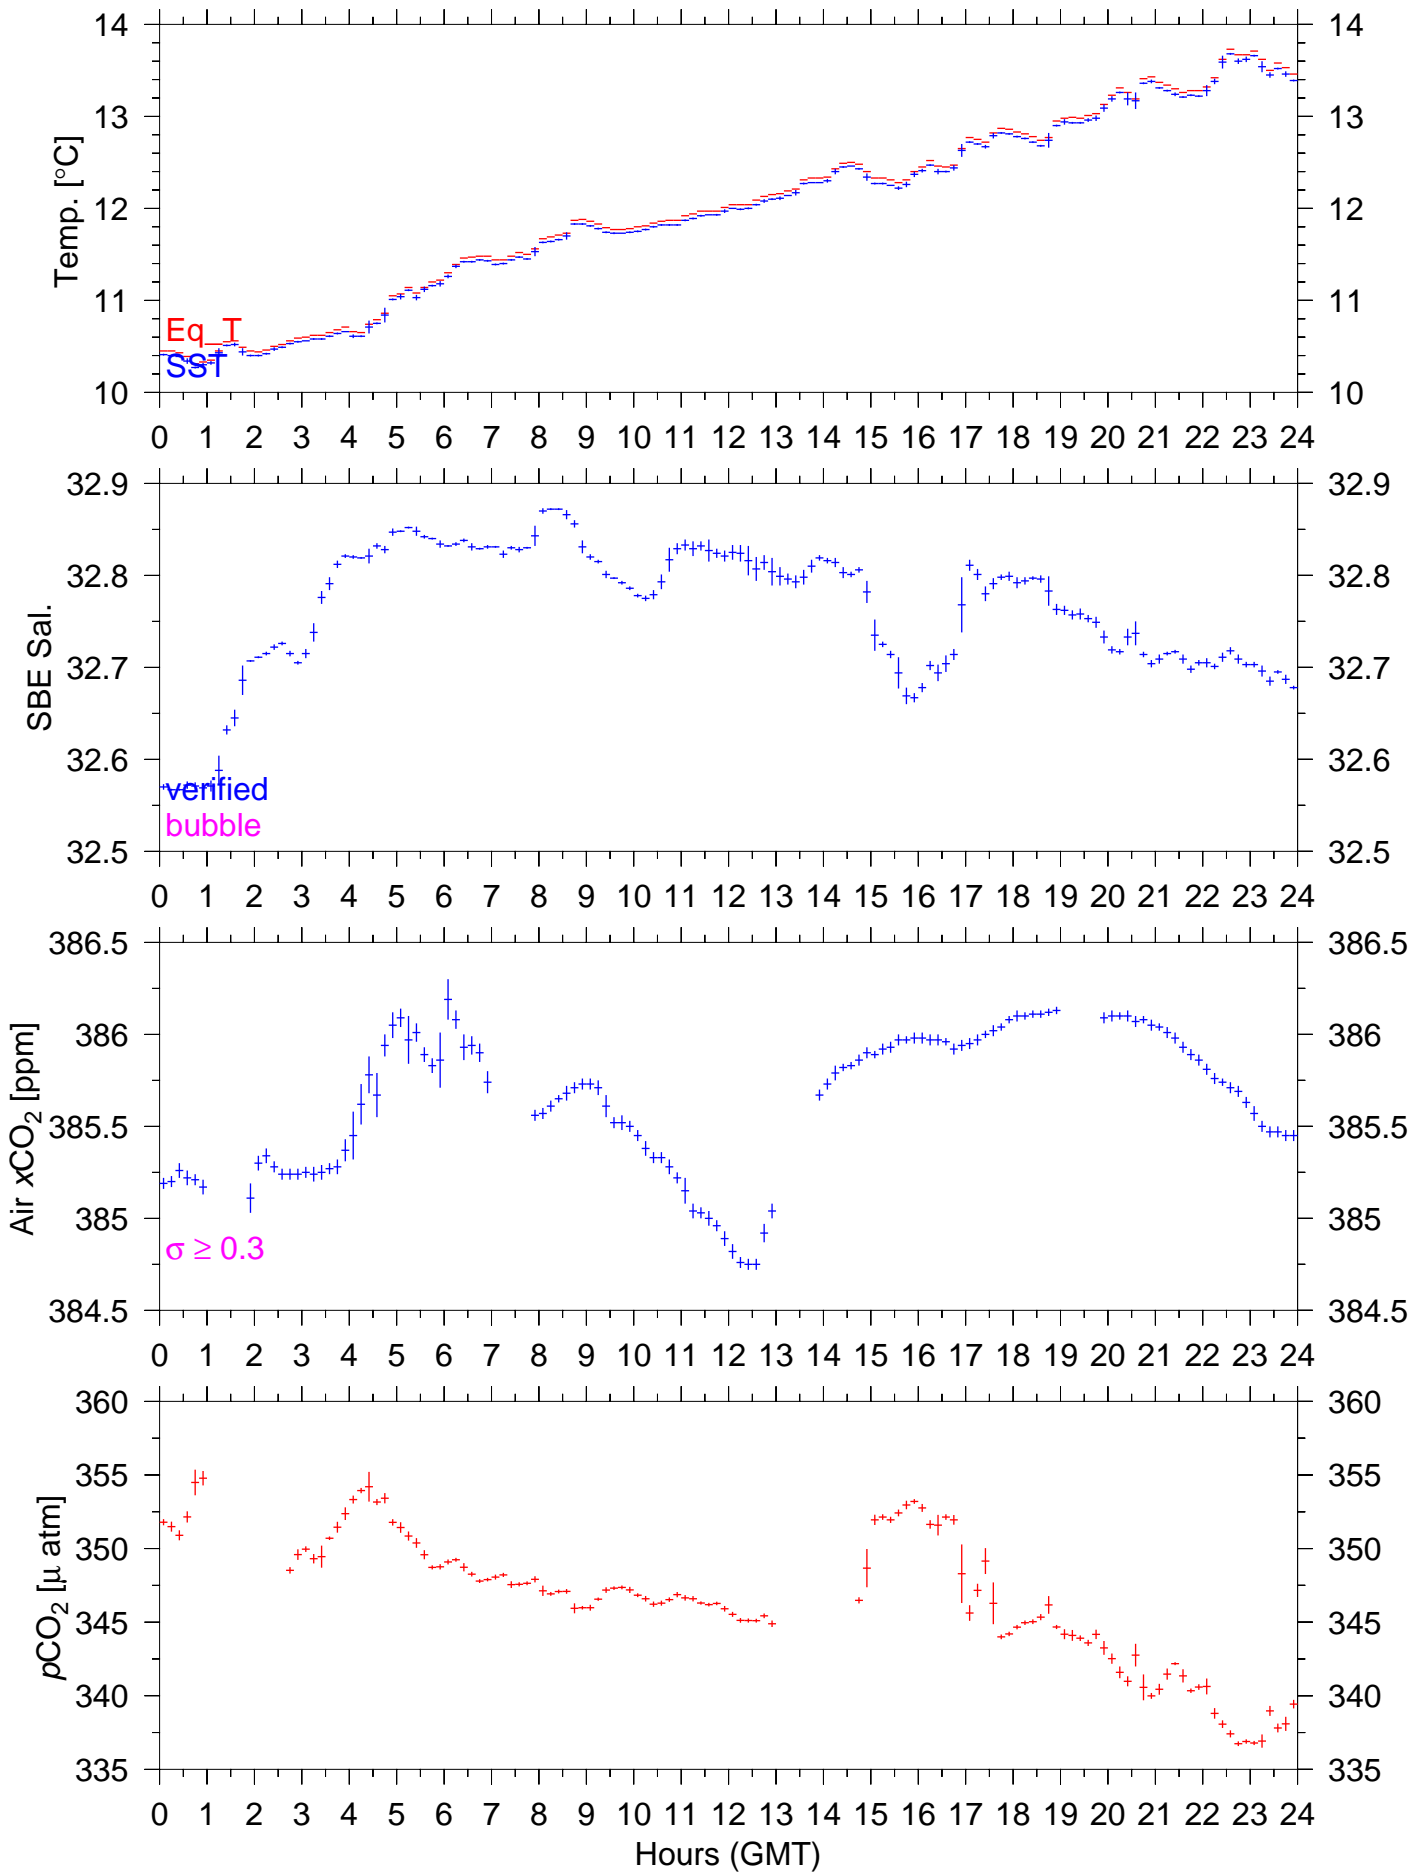

PX130E : October 27, 2009 : 10min. mean