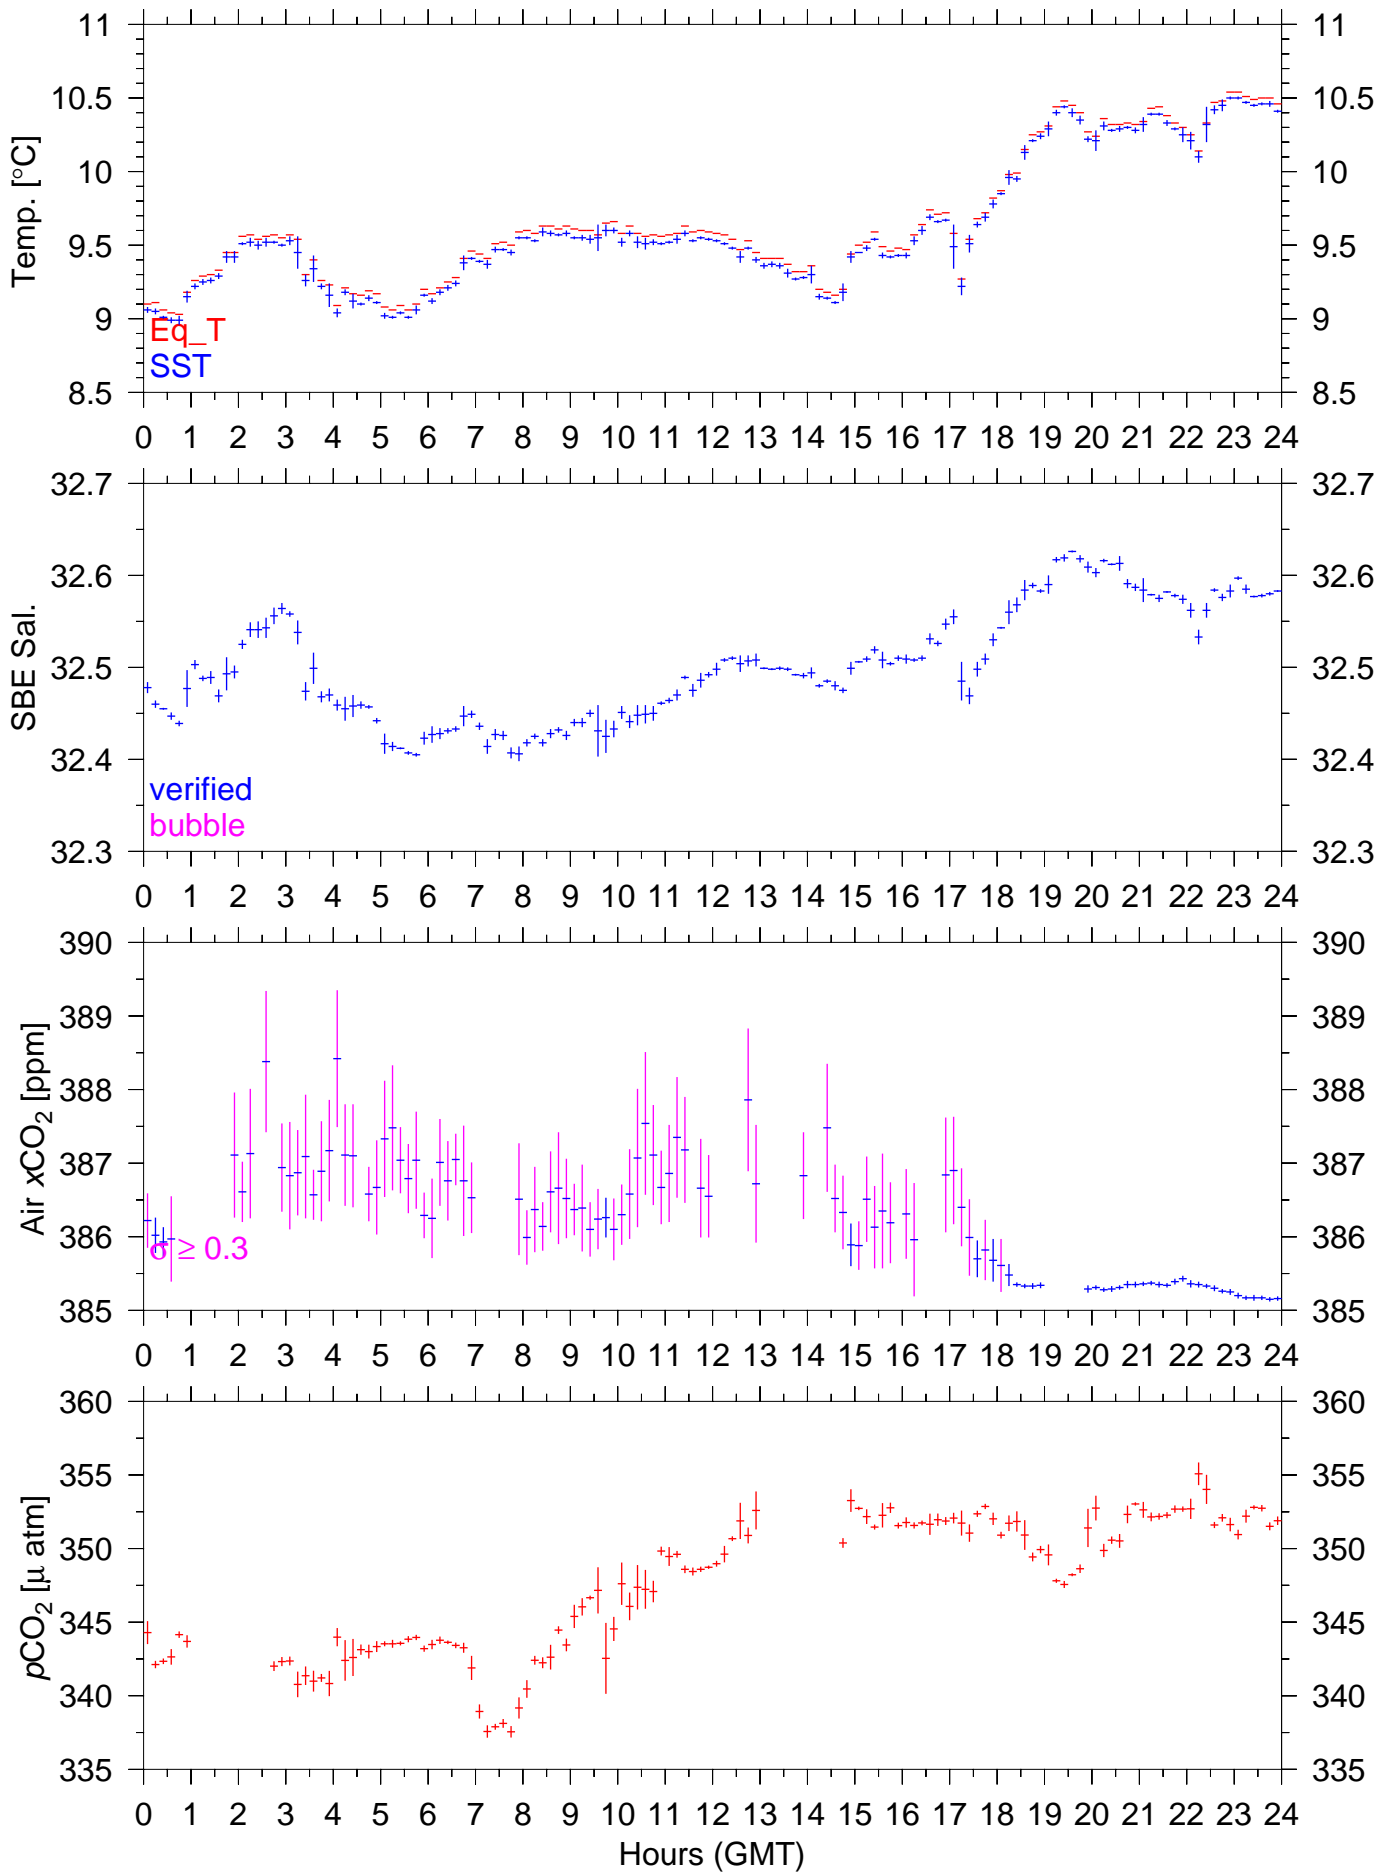

PX130E : October 26, 2009 : 10min. mean