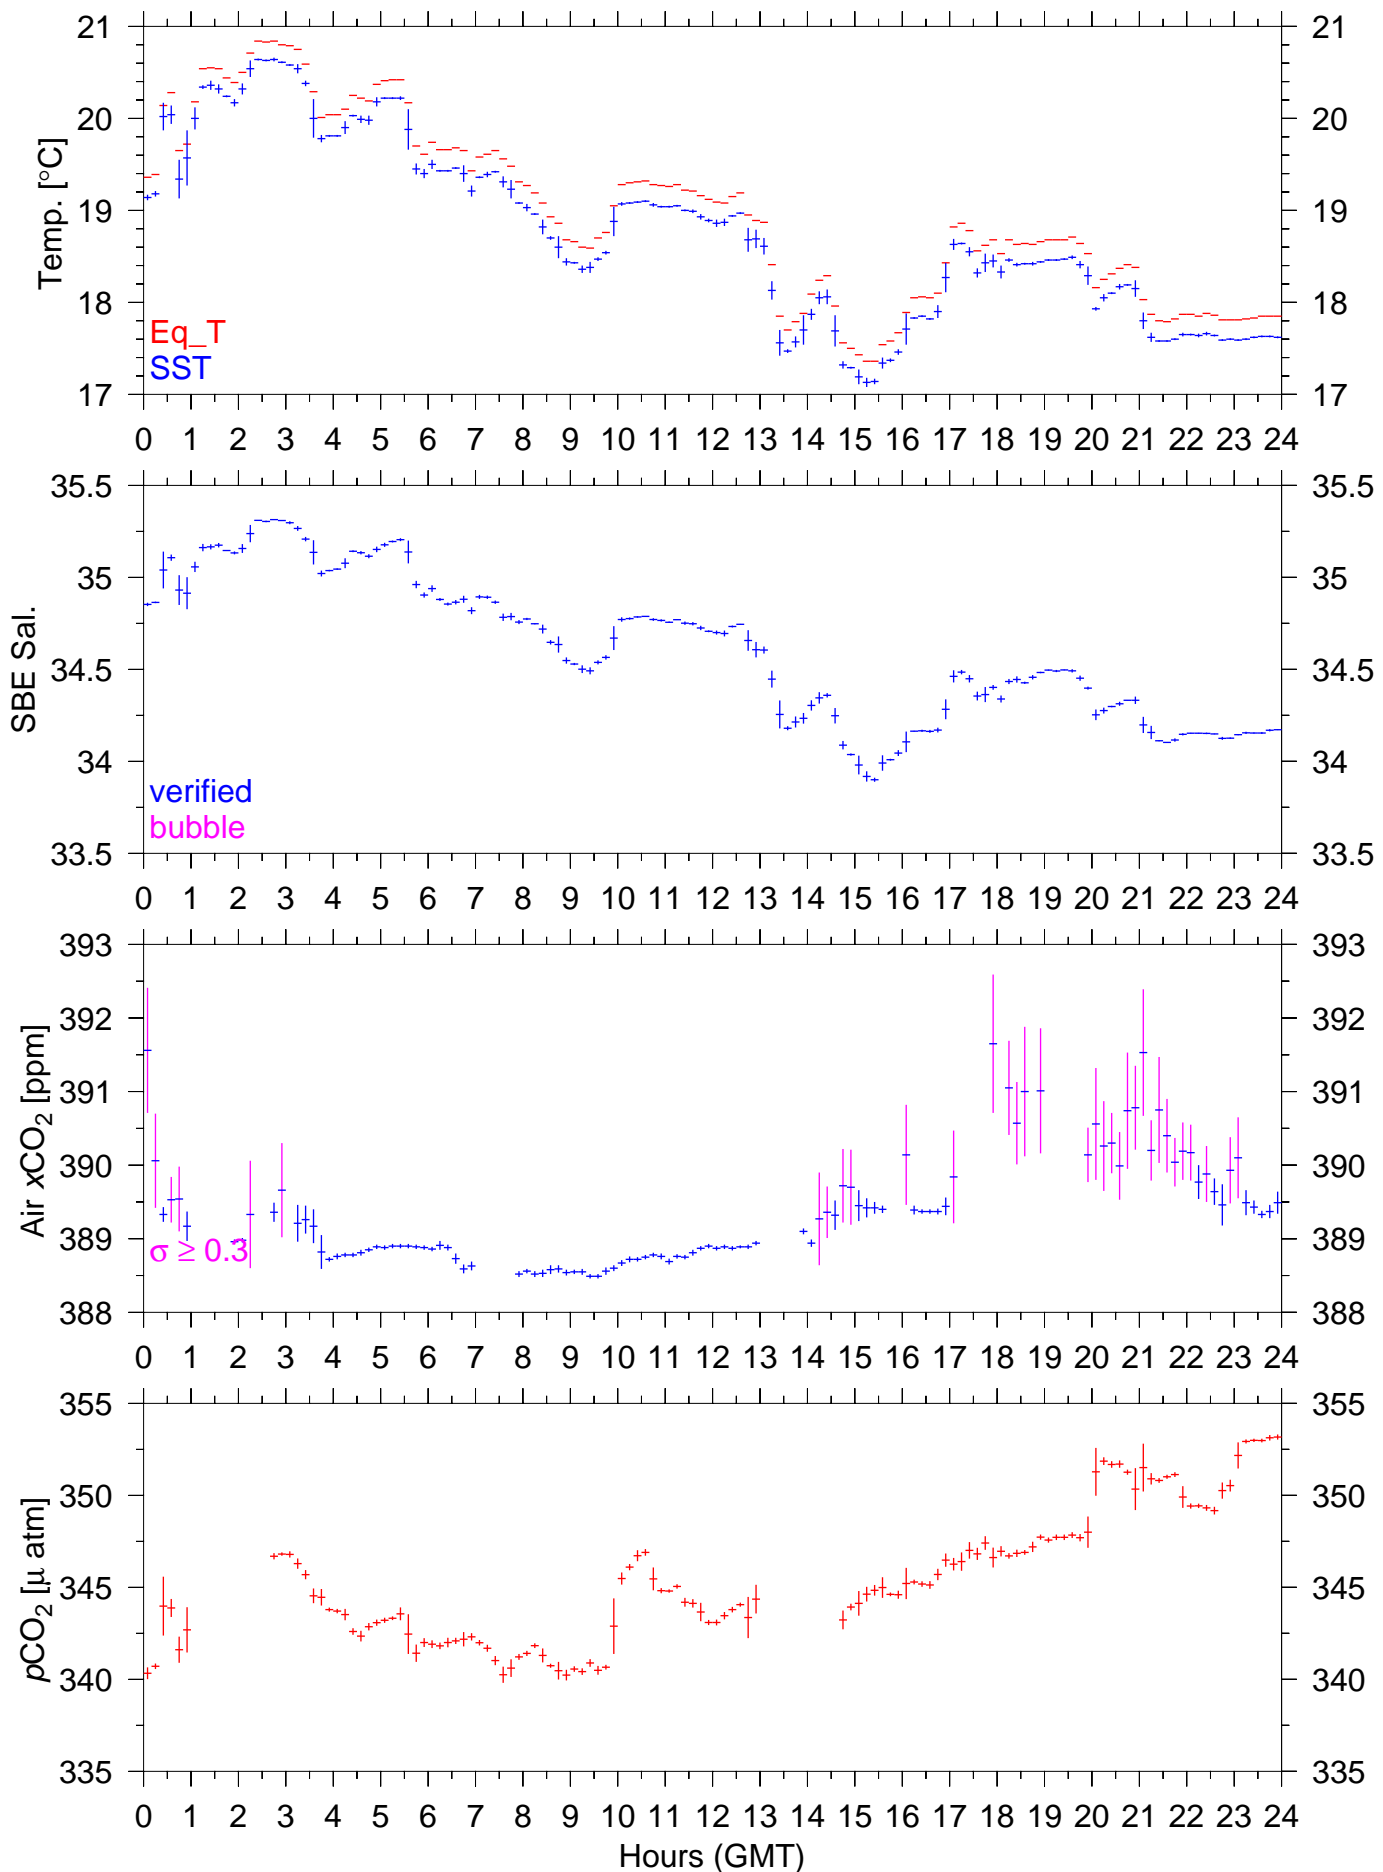

PX132E : December 29, 2009 : 10min. mean