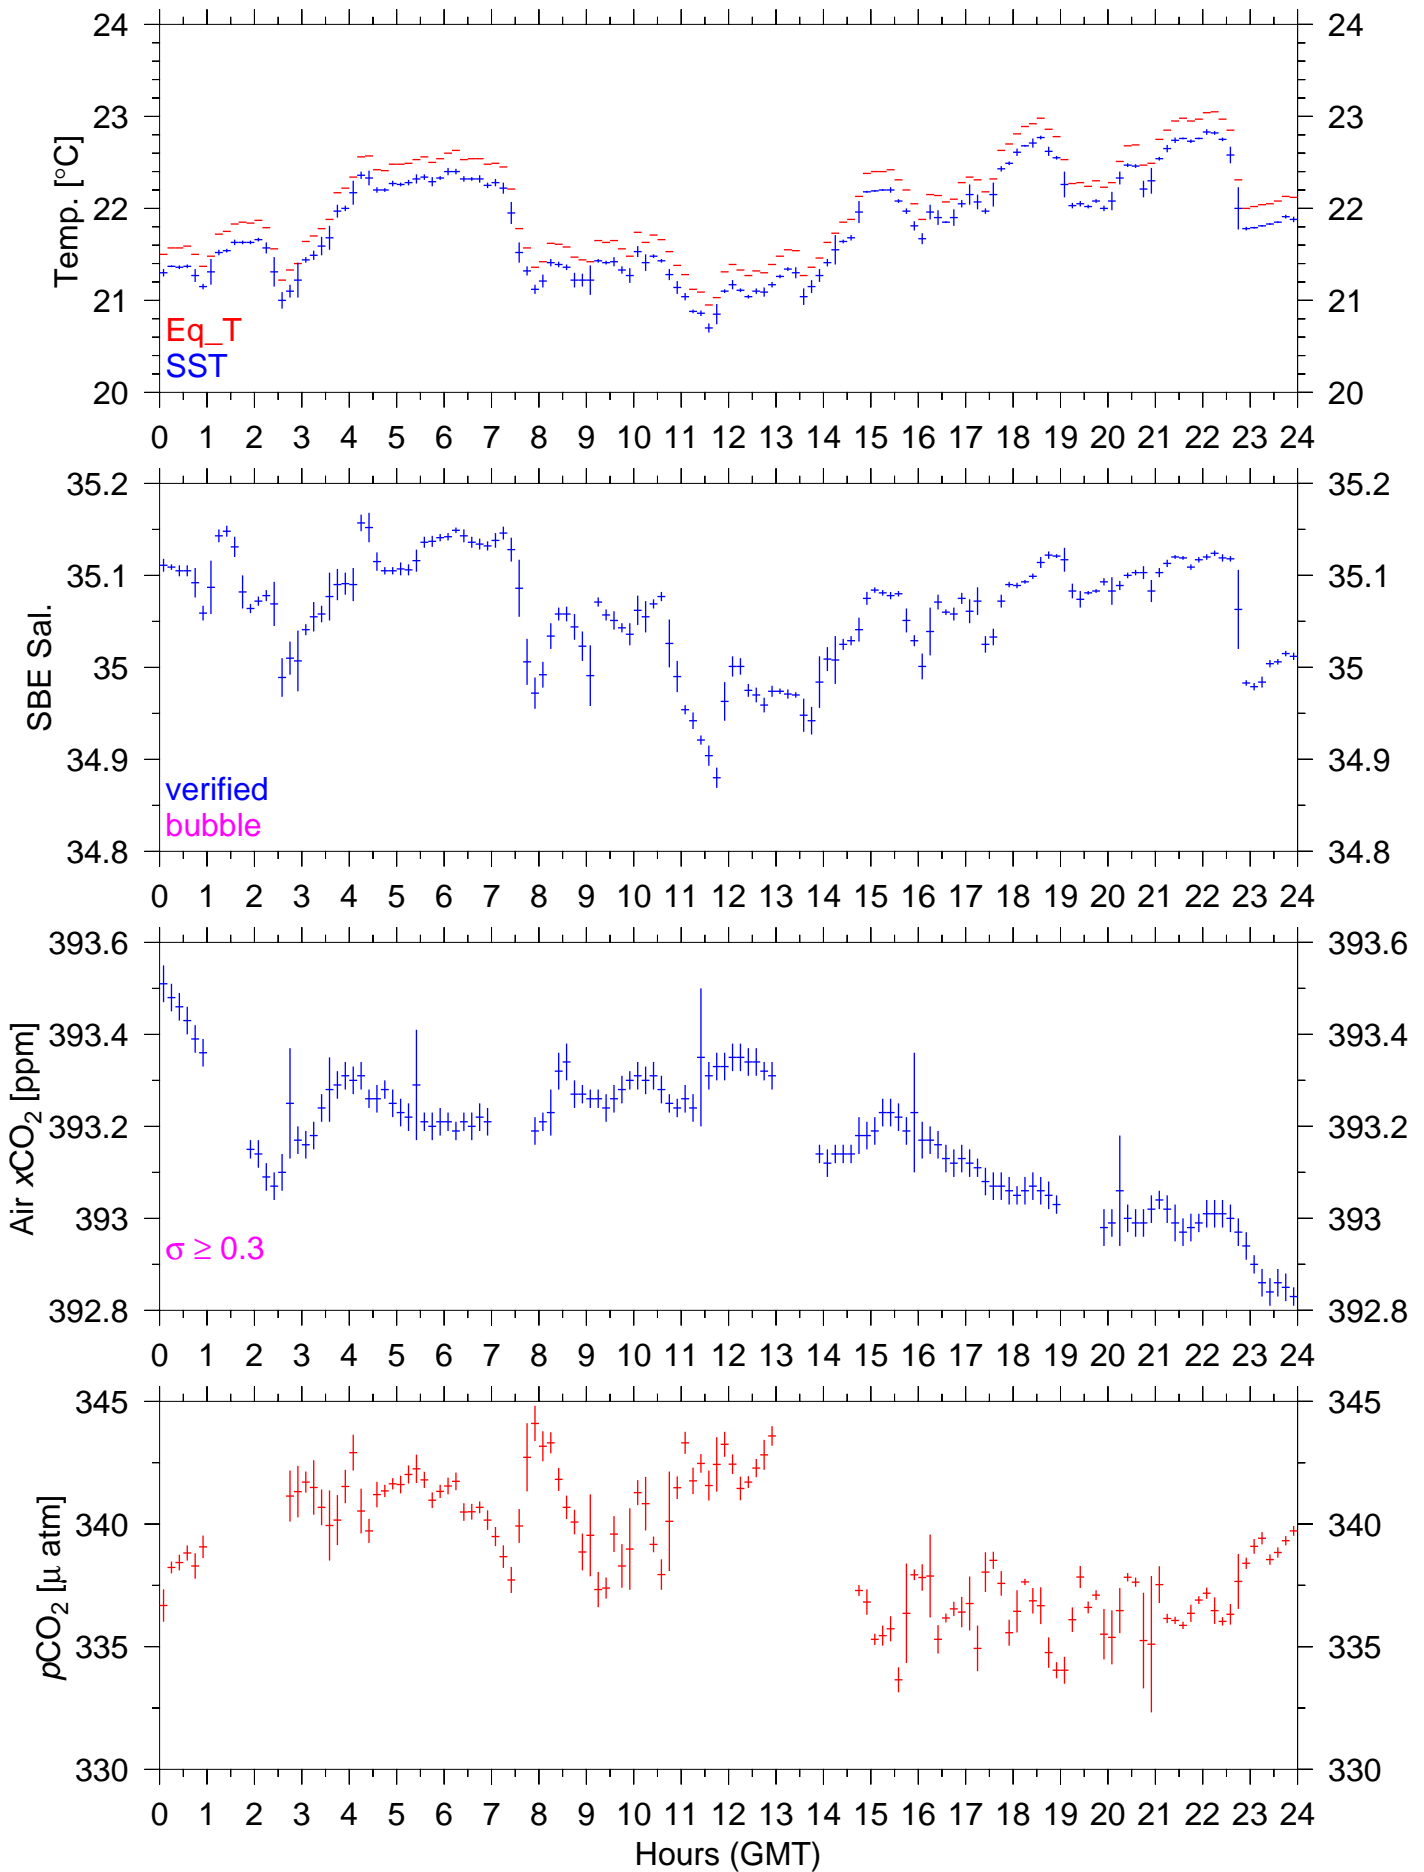

PX134W : April 07, 2010 : 10min. mean

PX134W : April 08, 2010 : 10min. mean

PX134W : April 09, 2010 : 10min. mean

PX134W : April 10, 2010 : 10min. mean

PX134W : April 11, 2010 : 10min. mean

PX134W : April 12, 2010 : 10min. mean

PX134W : April 13, 2010 : 10min. mean

PX134W : April 14, 2010 : 10min. mean

PX134W : April 15, 2010 : 10min. mean

PX134W : April 16, 2010 : 10min. mean

PX134W : April 17, 2010 : 10min. mean

PX134W : April 18, 2010 : 10min. mean

PX134W : April 19, 2010 : 10min. mean

PX134W : April 20, 2010 : 10min. mean

PX134W : April 21, 2010 : 10min. mean

PX134W : April 22, 2010 : 10min. mean

PX134W : April 23, 2010 : 10min. mean

PX134W : April 24, 2010 : 10min. mean