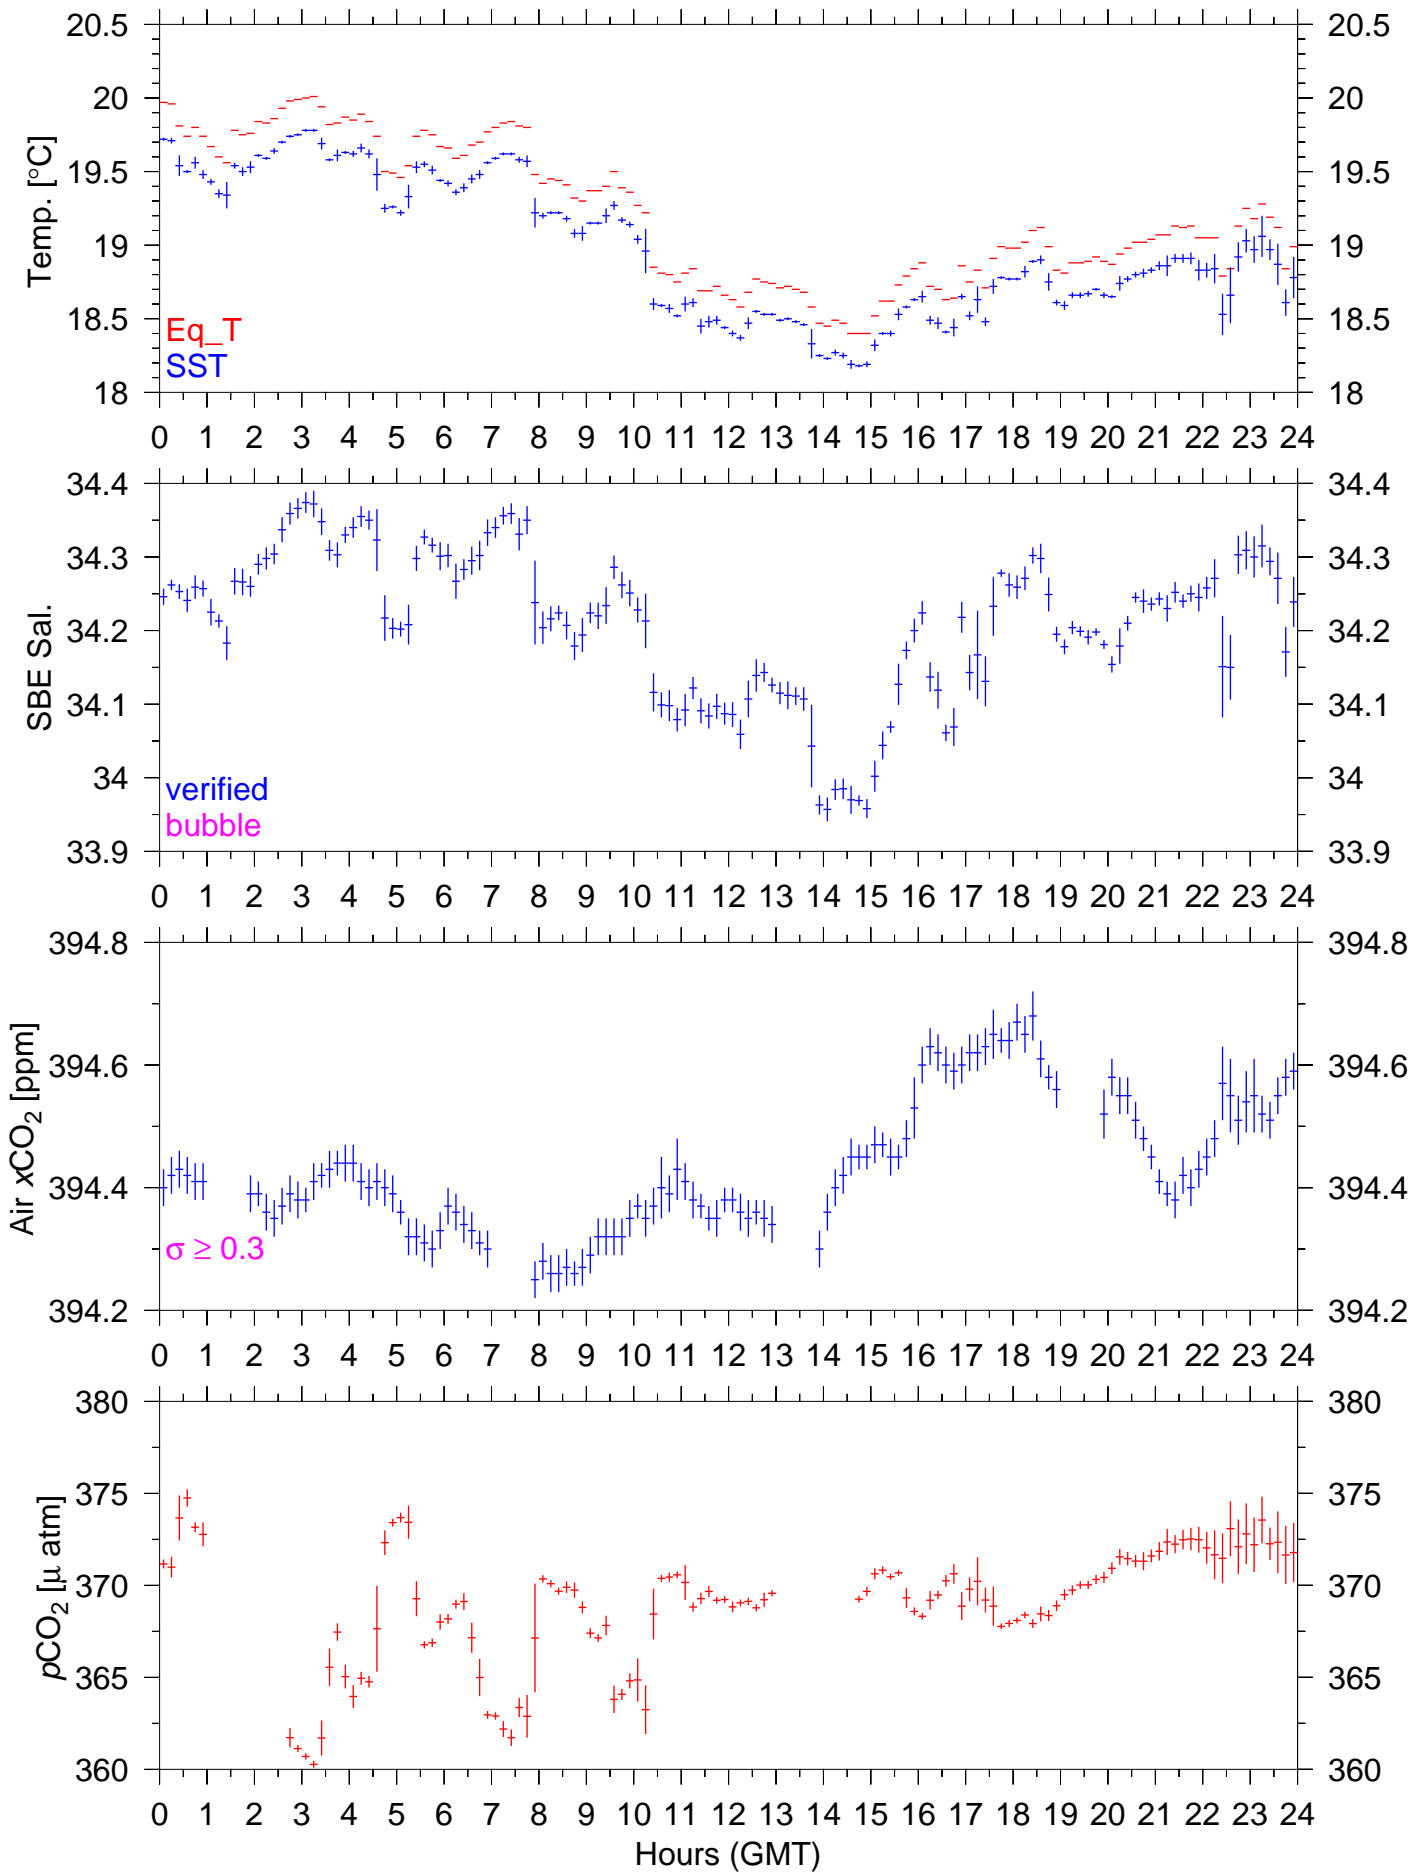

PX134W : April 01, 2010 : 10min. mean

PX134W : April 02, 2010 : 10min. mean

PX134W : April 03, 2010 : 10min. mean

PX134W : April 04, 2010 : 10min. mean

PX134W : April 05, 2010 : 10min. mean

PX134W : April 06, 2010 : 10min. mean

PX134W : April 07, 2010 : 10min. mean

PX134W : April 08, 2010 : 10min. mean

PX134W : April 09, 2010 : 10min. mean

PX134W : April 10, 2010 : 10min. mean

PX134W : April 11, 2010 : 10min. mean

PX134W : April 12, 2010 : 10min. mean

PX134W : April 13, 2010 : 10min. mean

PX134W : April 14, 2010 : 10min. mean

PX134W : April 15, 2010 : 10min. mean

PX134W : April 16, 2010 : 10min. mean

PX134W : April 17, 2010 : 10min. mean

PX134W : April 18, 2010 : 10min. mean

PX134W : April 19, 2010 : 10min. mean

PX134W : April 20, 2010 : 10min. mean

PX134W : April 21, 2010 : 10min. mean

PX134W : April 22, 2010 : 10min. mean

PX134W : April 23, 2010 : 10min. mean

PX134W : April 24, 2010 : 10min. mean