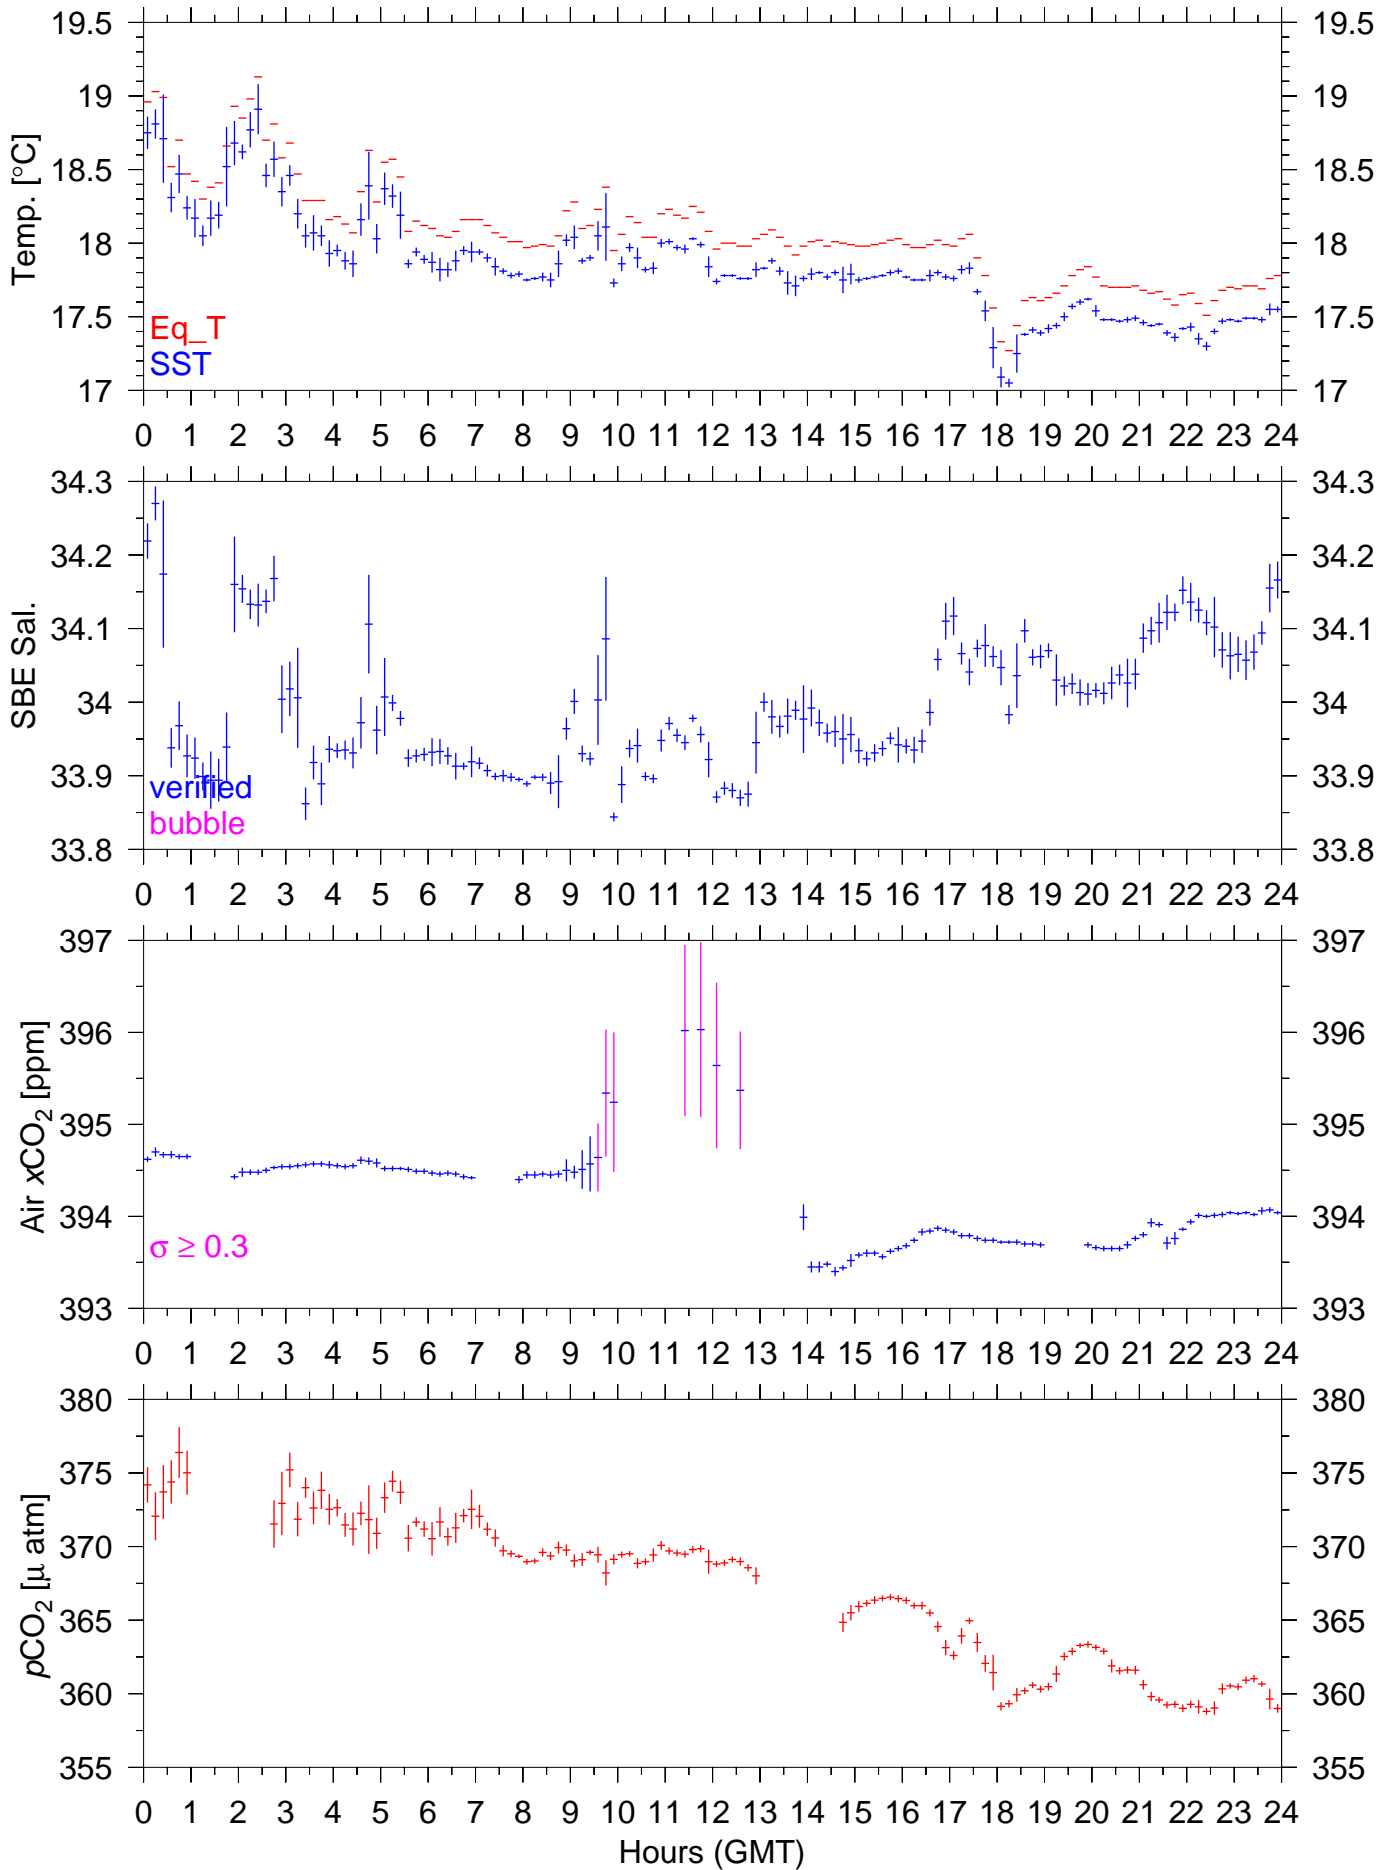

PX134W : April 01, 2010 : 10min. mean

PX134W : April 02, 2010 : 10min. mean

PX134W : April 03, 2010 : 10min. mean

PX134W : April 04, 2010 : 10min. mean

PX134W : April 05, 2010 : 10min. mean

PX134W : April 06, 2010 : 10min. mean

PX134W : April 07, 2010 : 10min. mean

PX134W : April 08, 2010 : 10min. mean

PX134W : April 09, 2010 : 10min. mean

PX134W : April 10, 2010 : 10min. mean

PX134W : April 11, 2010 : 10min. mean

PX134W : April 12, 2010 : 10min. mean

PX134W : April 13, 2010 : 10min. mean

PX134W : April 14, 2010 : 10min. mean

PX134W : April 15, 2010 : 10min. mean

PX134W : April 16, 2010 : 10min. mean

PX134W : April 17, 2010 : 10min. mean

PX134W : April 18, 2010 : 10min. mean

PX134W : April 19, 2010 : 10min. mean

PX134W : April 20, 2010 : 10min. mean

PX134W : April 21, 2010 : 10min. mean

PX134W : April 22, 2010 : 10min. mean

PX134W : April 23, 2010 : 10min. mean

PX134W : April 24, 2010 : 10min. mean