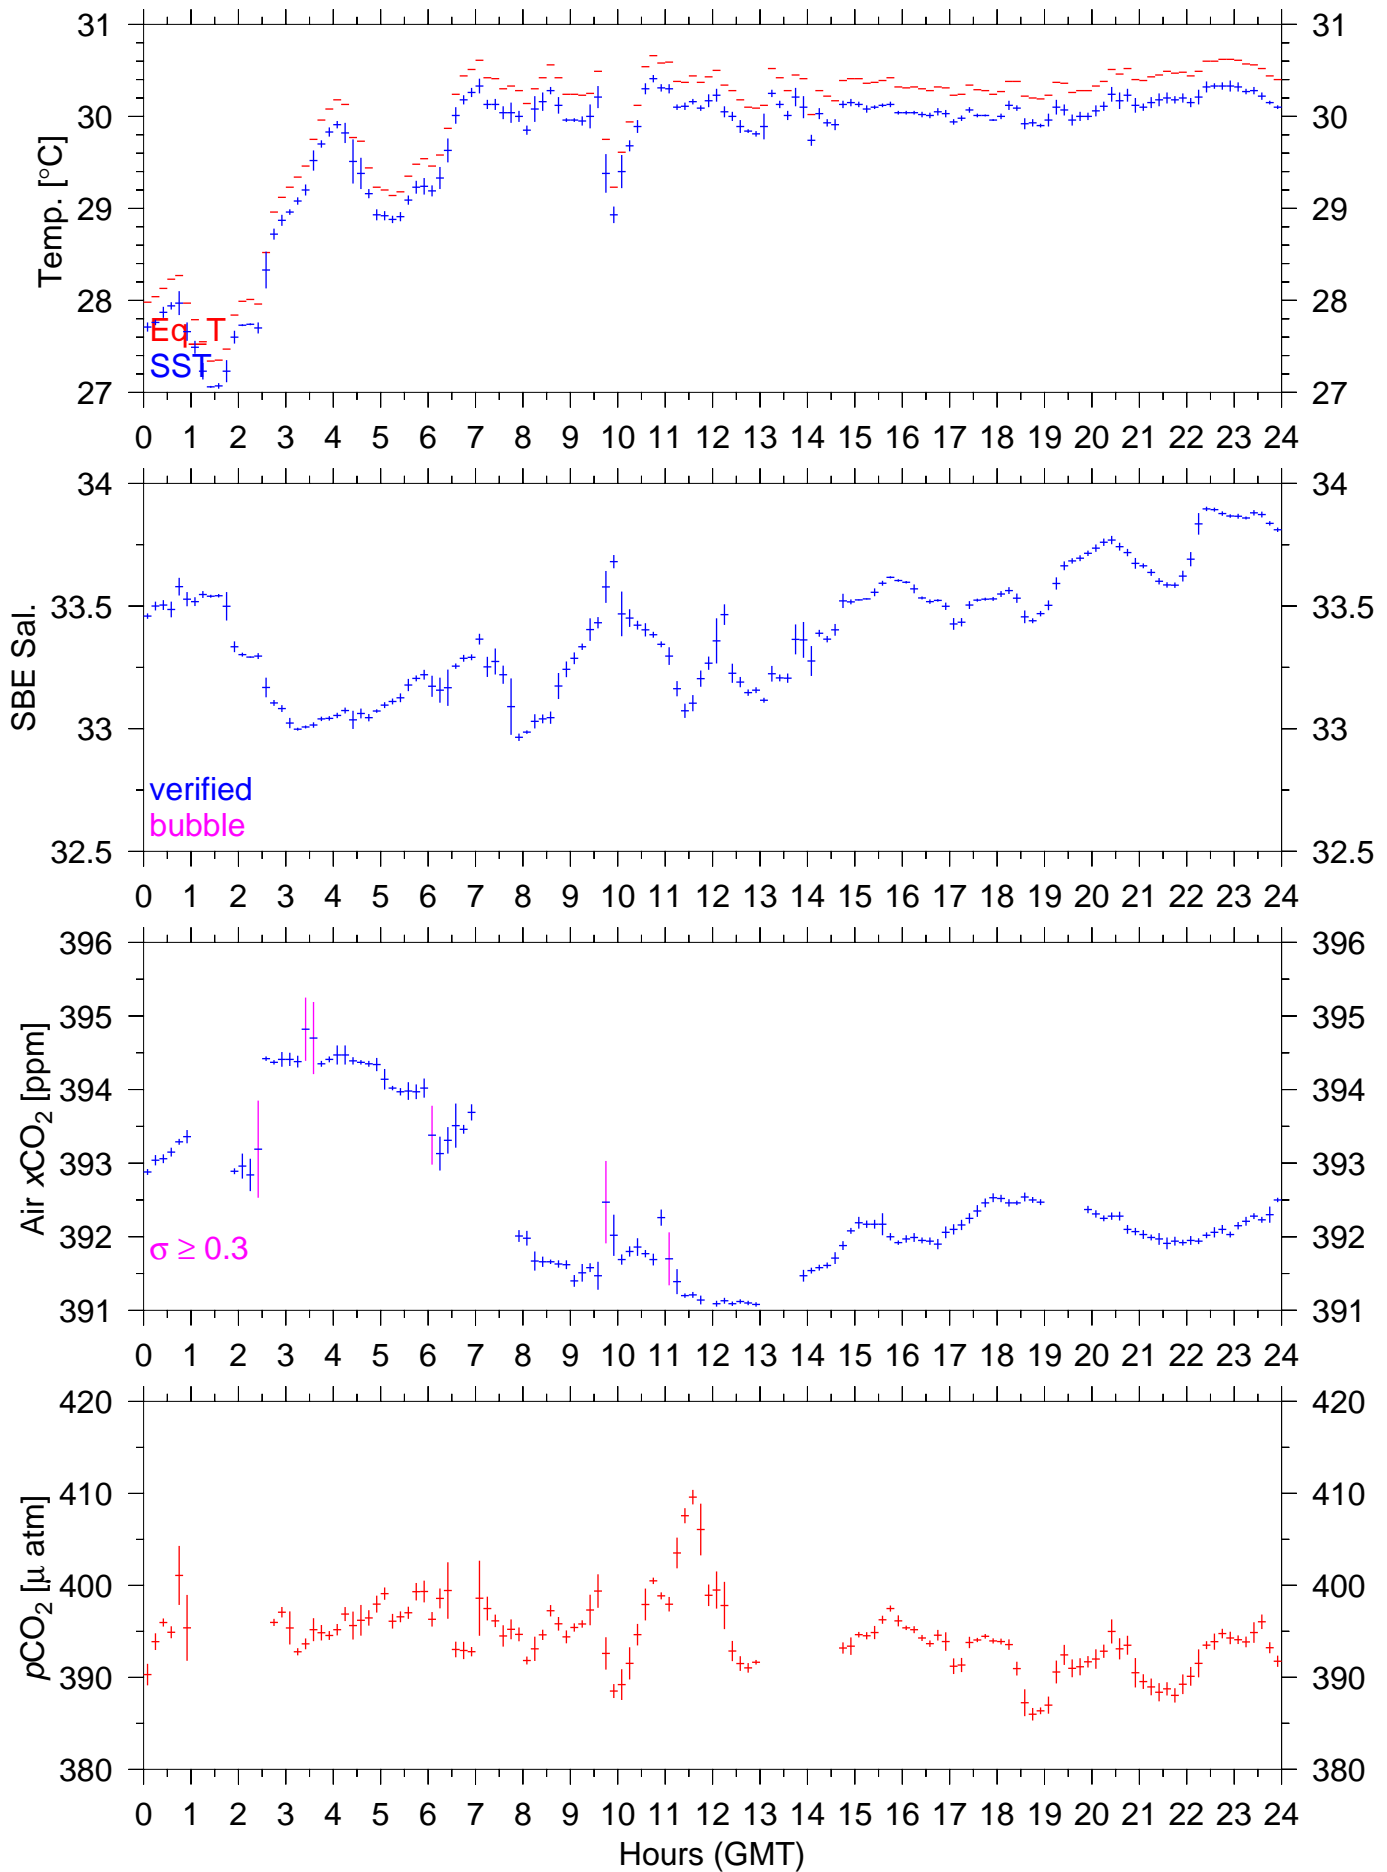

PX134W : April 01, 2010 : 10min. mean

PX134W : April 02, 2010 : 10min. mean

PX134W : April 03, 2010 : 10min. mean

PX134W : April 04, 2010 : 10min. mean

PX134W : April 05, 2010 : 10min. mean

PX134W : April 06, 2010 : 10min. mean

PX134W : April 07, 2010 : 10min. mean

PX134W : April 08, 2010 : 10min. mean

PX134W : April 09, 2010 : 10min. mean

PX134W : April 10, 2010 : 10min. mean

PX134W : April 11, 2010 : 10min. mean

PX134W : April 12, 2010 : 10min. mean

PX134W : April 13, 2010 : 10min. mean

PX134W : April 14, 2010 : 10min. mean

PX134W : April 15, 2010 : 10min. mean

PX134W : April 16, 2010 : 10min. mean

PX134W : April 17, 2010 : 10min. mean

PX134W : April 18, 2010 : 10min. mean