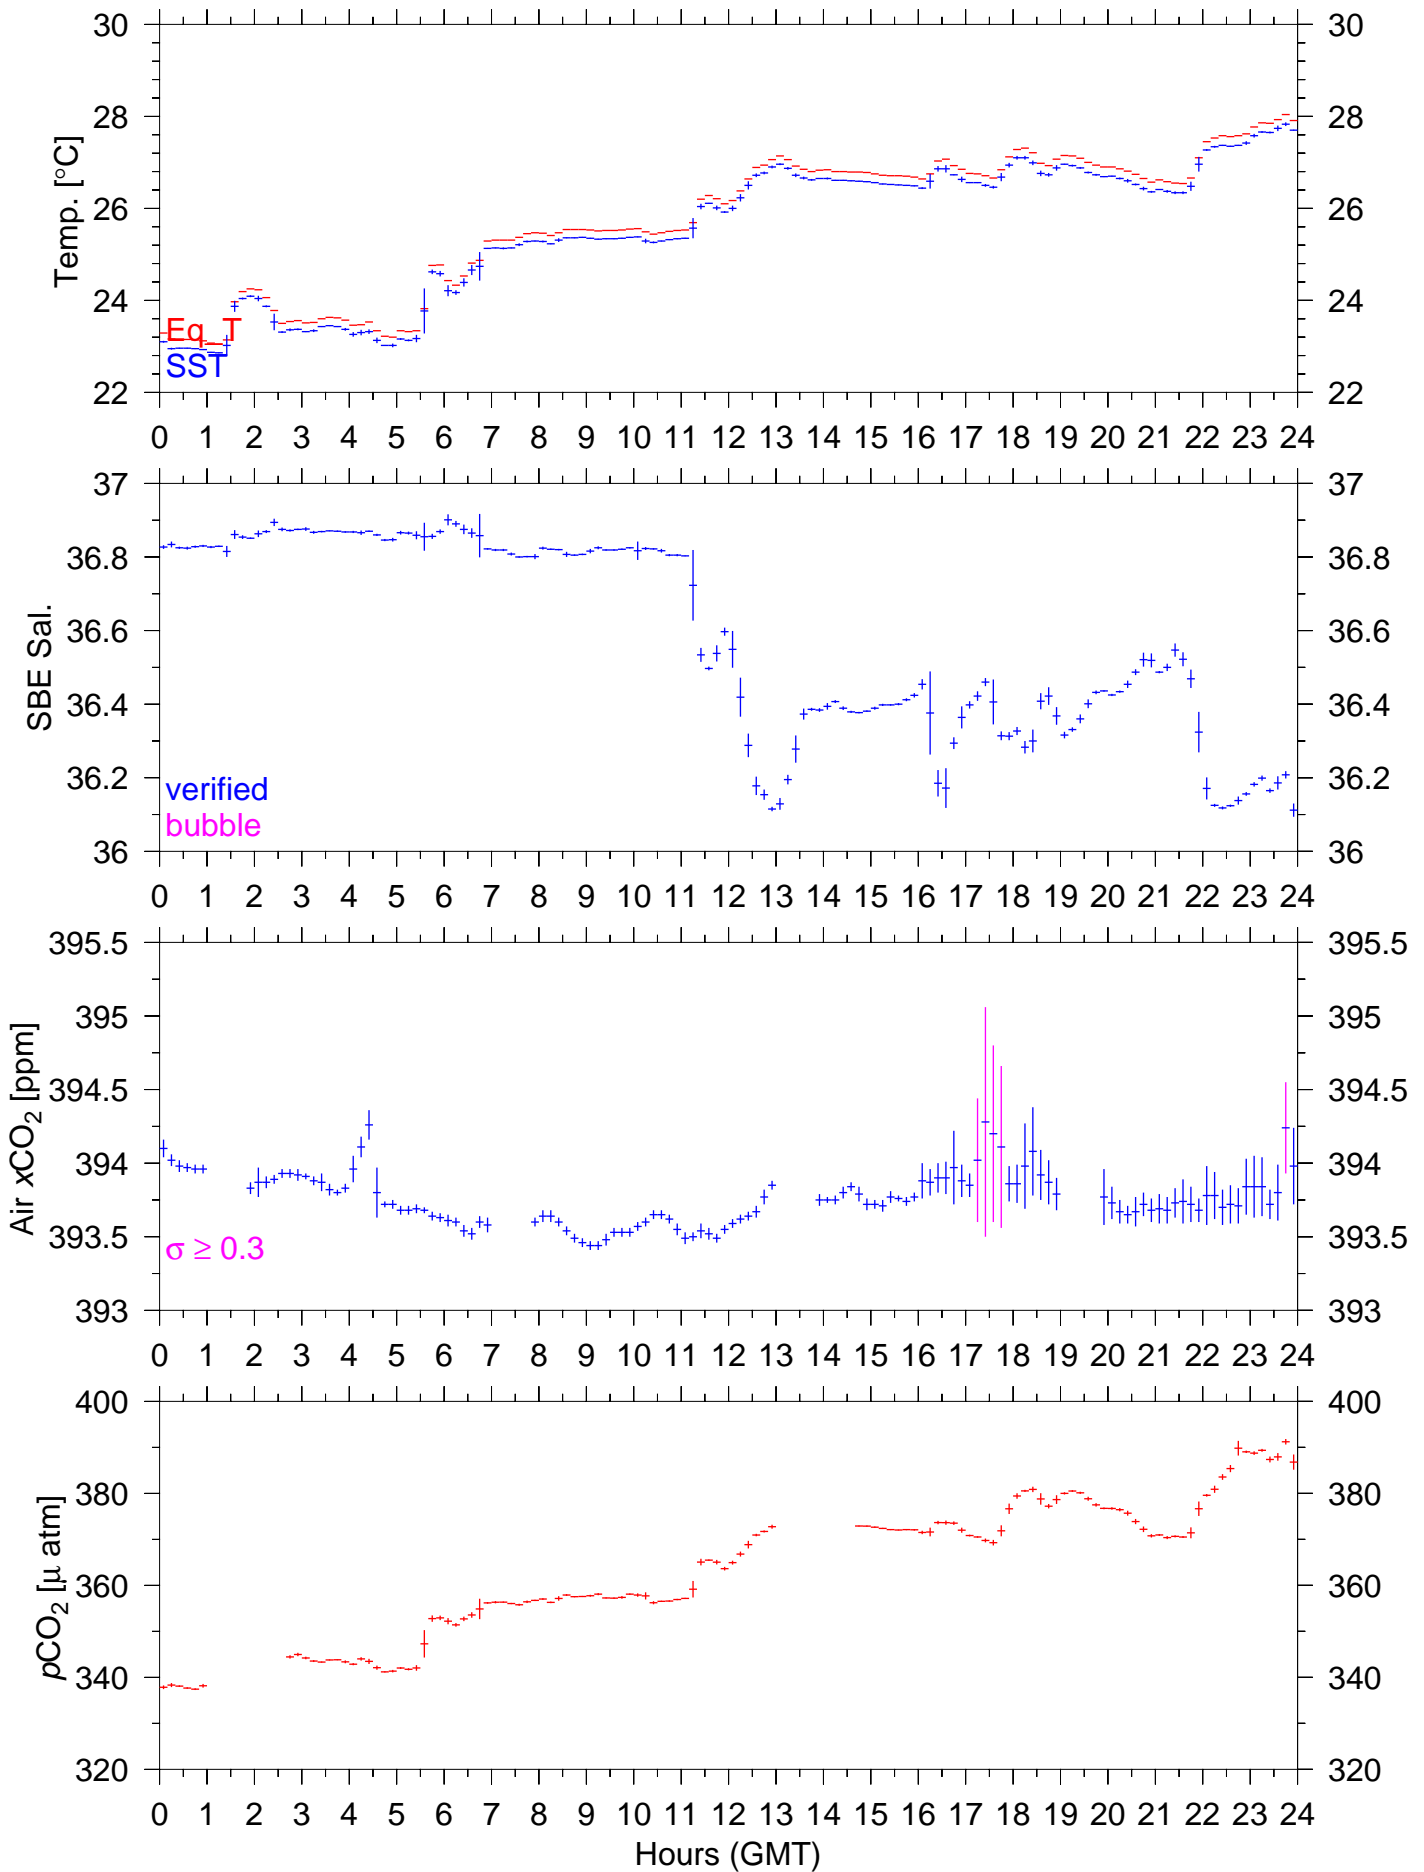

PX134W : April 01, 2010 : 10min. mean

PX134W : April 02, 2010 : 10min. mean

PX134W : April 03, 2010 : 10min. mean

PX134W : April 04, 2010 : 10min. mean

PX134W : April 05, 2010 : 10min. mean

PX134W : April 06, 2010 : 10min. mean

PX134W : April 07, 2010 : 10min. mean

PX134W : April 08, 2010 : 10min. mean

PX134W : April 09, 2010 : 10min. mean

PX134W : April 10, 2010 : 10min. mean

PX134W : April 11, 2010 : 10min. mean

PX134W : April 12, 2010 : 10min. mean

PX134W : April 13, 2010 : 10min. mean

PX134W : April 14, 2010 : 10min. mean

PX134W : April 15, 2010 : 10min. mean

PX134W : April 16, 2010 : 10min. mean

PX134W : April 17, 2010 : 10min. mean

PX134W : April 18, 2010 : 10min. mean

PX134W : April 19, 2010 : 10min. mean

PX134W : April 20, 2010 : 10min. mean

PX134W : April 21, 2010 : 10min. mean

PX134W : April 22, 2010 : 10min. mean

PX134W : April 23, 2010 : 10min. mean

PX134W : April 24, 2010 : 10min. mean