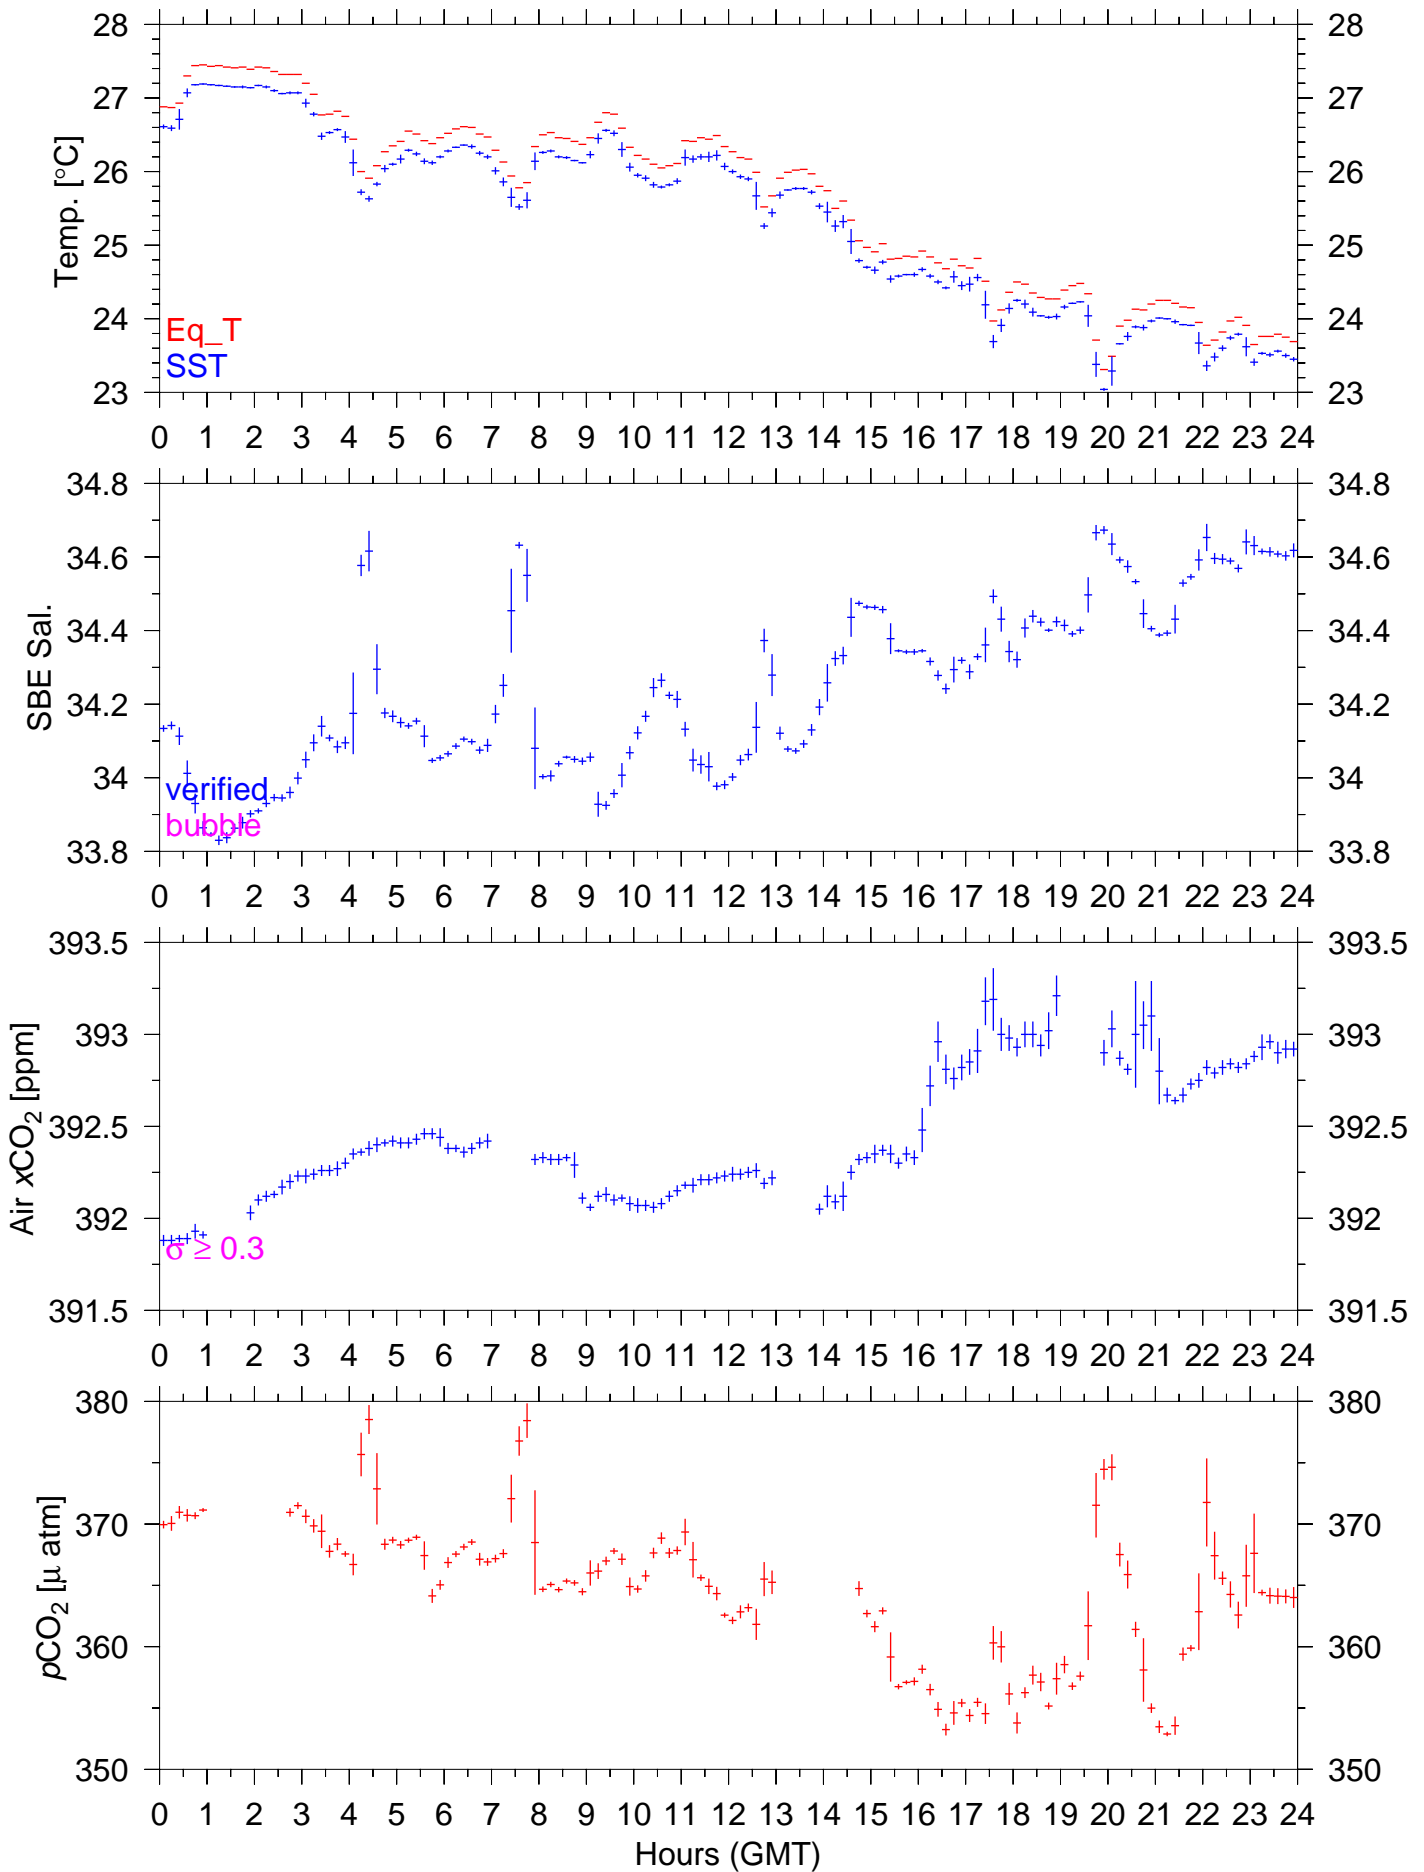

PX134W : April 01, 2010 : 10min. mean

PX134W : April 02, 2010 : 10min. mean

PX134W : April 03, 2010 : 10min. mean

PX134W : April 04, 2010 : 10min. mean

PX134W : April 05, 2010 : 10min. mean

PX134W : April 06, 2010 : 10min. mean

PX134W : April 07, 2010 : 10min. mean

PX134W : April 08, 2010 : 10min. mean

PX134W : April 09, 2010 : 10min. mean

PX134W : April 10, 2010 : 10min. mean

PX134W : April 11, 2010 : 10min. mean

PX134W : April 12, 2010 : 10min. mean

PX134W : April 13, 2010 : 10min. mean

PX134W : April 14, 2010 : 10min. mean

PX134W : April 15, 2010 : 10min. mean

PX134W : April 16, 2010 : 10min. mean

PX134W : April 17, 2010 : 10min. mean

PX134W : April 18, 2010 : 10min. mean

PX134W : April 19, 2010 : 10min. mean

PX134W : April 20, 2010 : 10min. mean

PX134W : April 21, 2010 : 10min. mean

PX134W : April 22, 2010 : 10min. mean

PX134W : April 23, 2010 : 10min. mean

PX134W : April 24, 2010 : 10min. mean