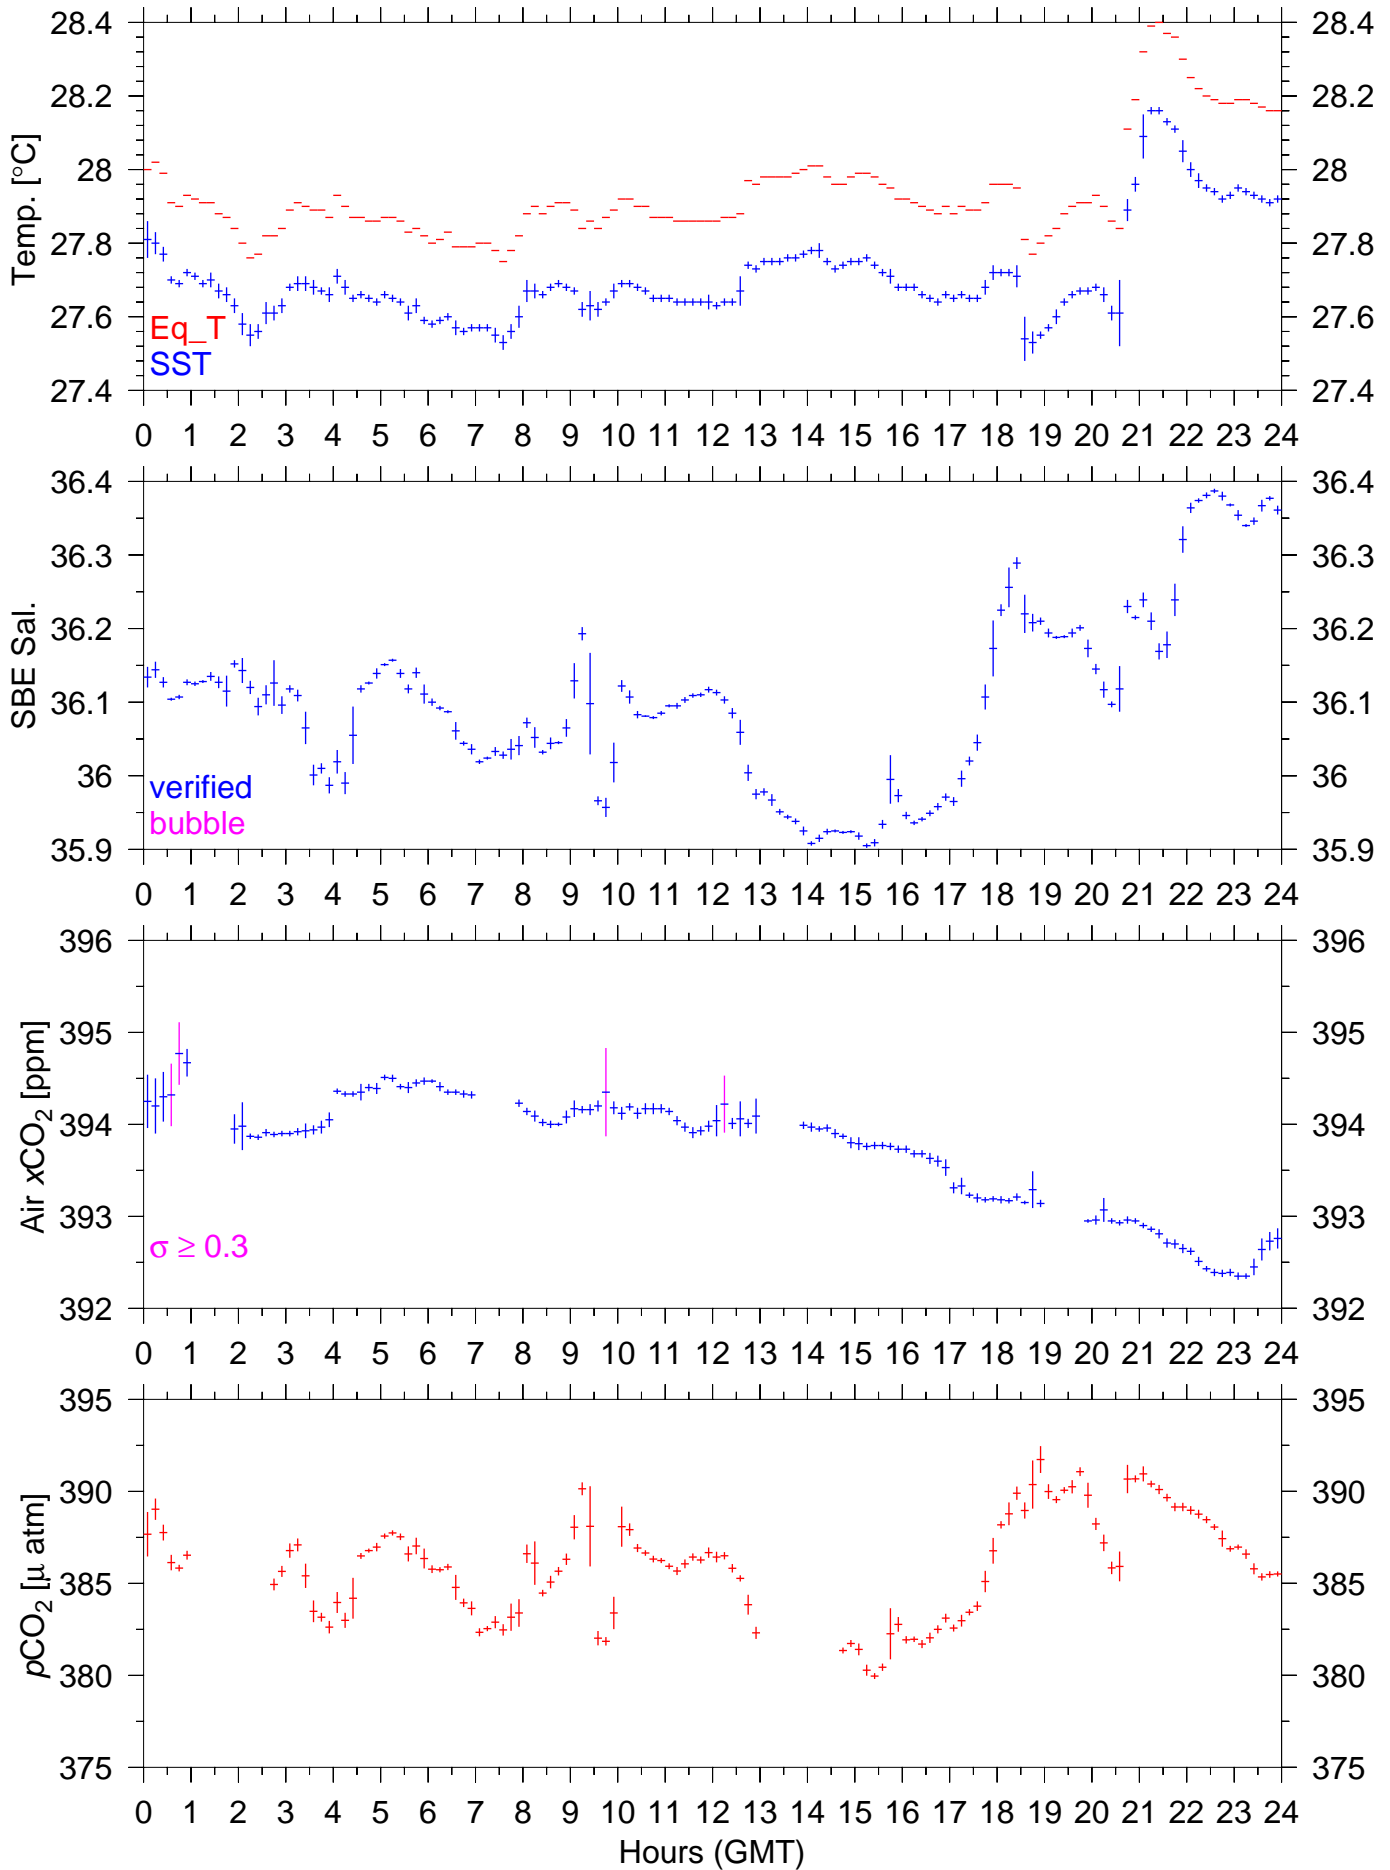

PX134W : April 01, 2010 : 10min. mean

PX134W : April 02, 2010 : 10min. mean

PX134W : April 03, 2010 : 10min. mean

PX134W : April 04, 2010 : 10min. mean

PX134W : April 05, 2010 : 10min. mean

PX134W : April 06, 2010 : 10min. mean

PX134W : April 07, 2010 : 10min. mean

PX134W : April 08, 2010 : 10min. mean

PX134W : April 09, 2010 : 10min. mean

PX134W : April 10, 2010 : 10min. mean

PX134W : April 11, 2010 : 10min. mean

PX134W : April 12, 2010 : 10min. mean

PX134W : April 13, 2010 : 10min. mean

PX134W : April 14, 2010 : 10min. mean

PX134W : April 15, 2010 : 10min. mean

PX134W : April 16, 2010 : 10min. mean

PX134W : April 17, 2010 : 10min. mean

PX134W : April 18, 2010 : 10min. mean