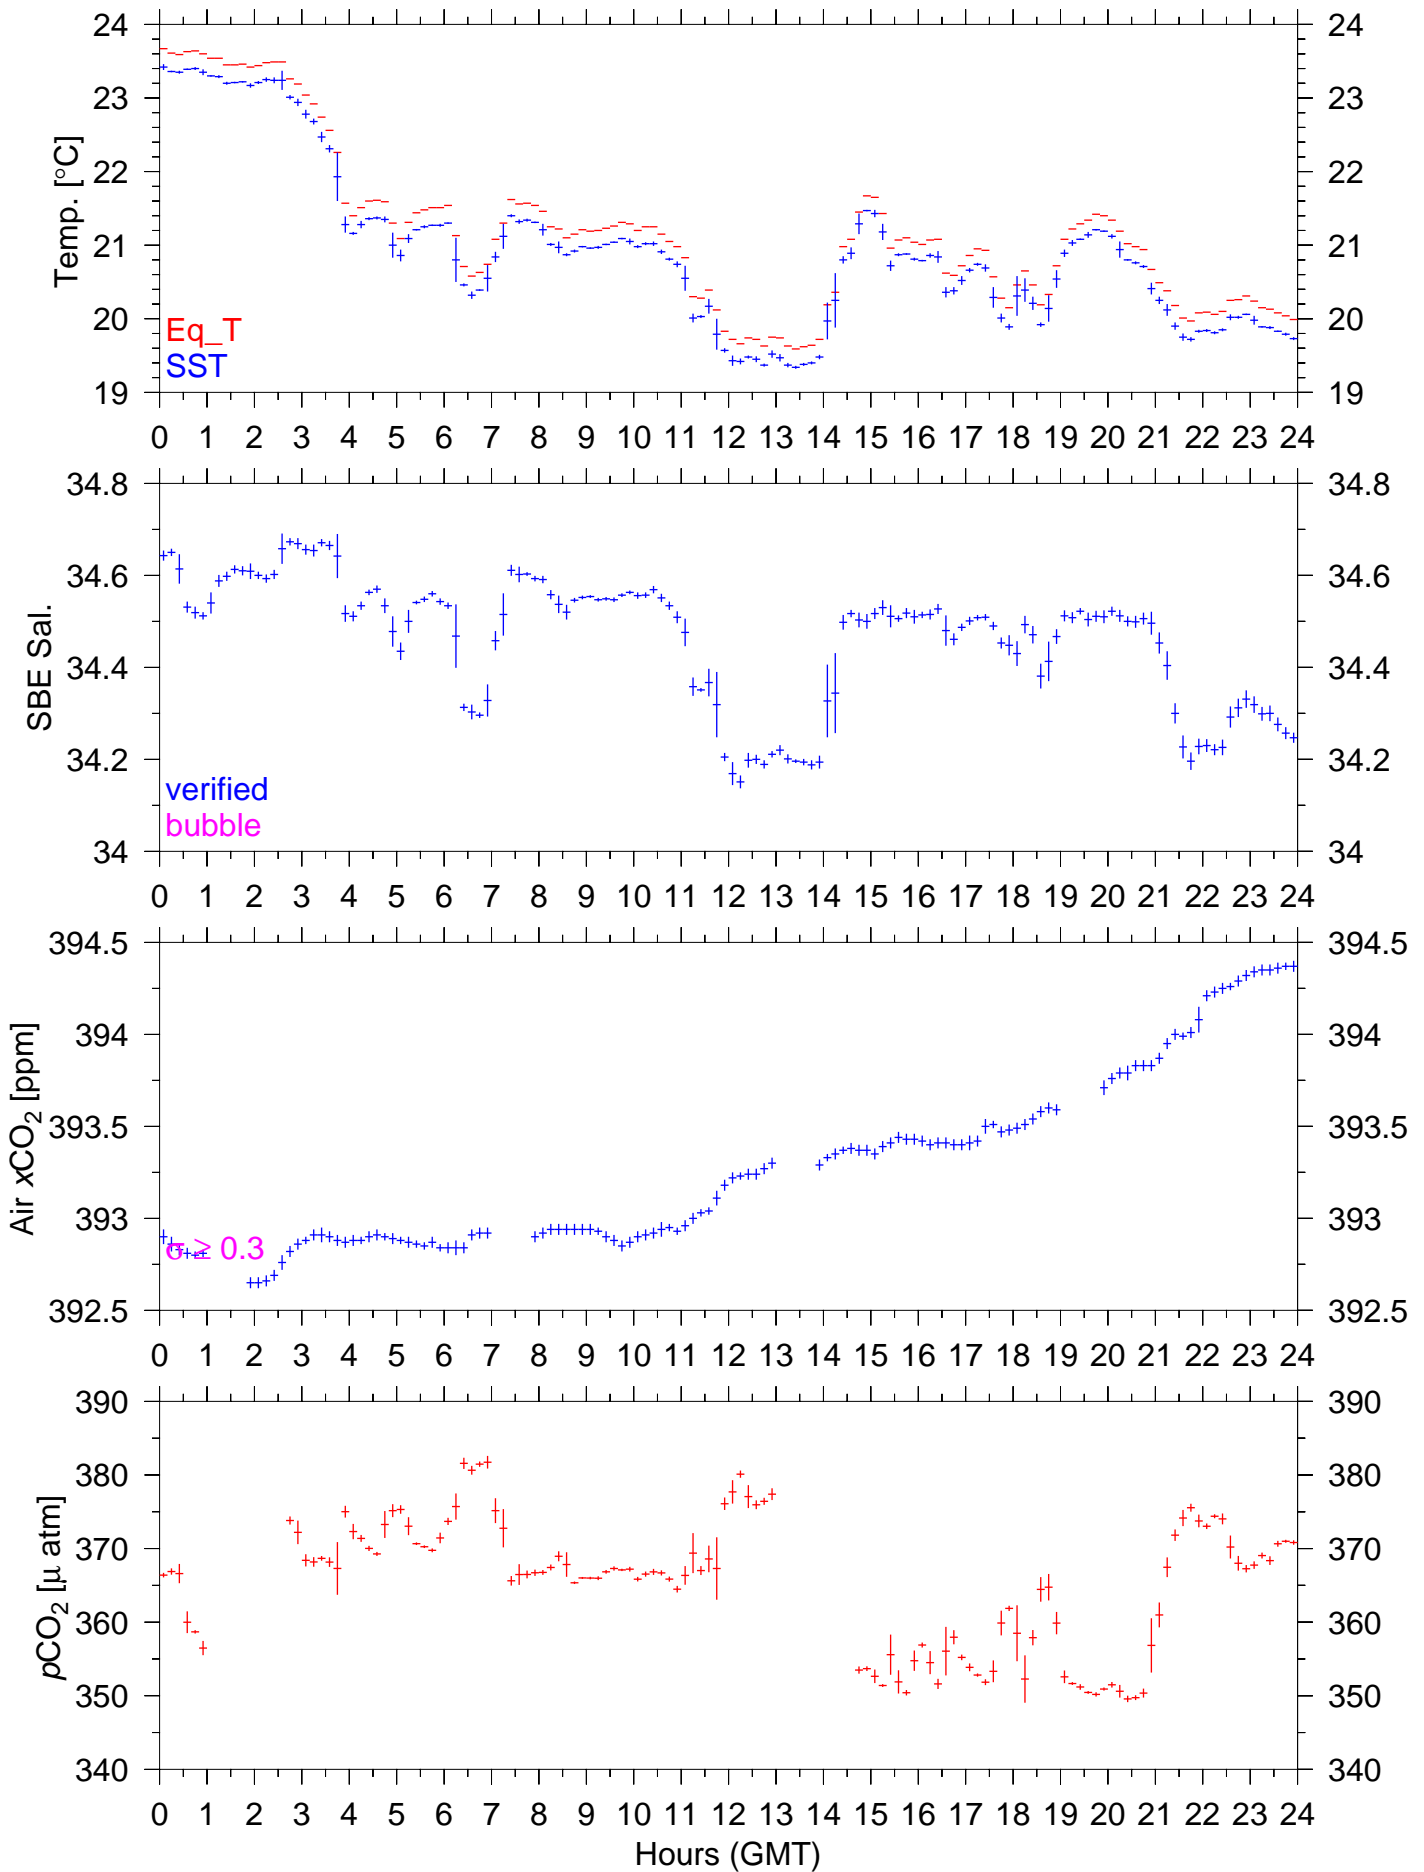

PX134W : April 01, 2010 : 10min. mean

PX134W : April 02, 2010 : 10min. mean

PX134W : April 03, 2010 : 10min. mean

PX134W : April 04, 2010 : 10min. mean

PX134W : April 05, 2010 : 10min. mean

PX134W : April 06, 2010 : 10min. mean

PX134W : April 07, 2010 : 10min. mean

PX134W : April 08, 2010 : 10min. mean

PX134W : April 09, 2010 : 10min. mean

PX134W : April 10, 2010 : 10min. mean

PX134W : April 11, 2010 : 10min. mean

PX134W : April 12, 2010 : 10min. mean

PX134W : April 13, 2010 : 10min. mean

PX134W : April 14, 2010 : 10min. mean

PX134W : April 15, 2010 : 10min. mean

PX134W : April 16, 2010 : 10min. mean

PX134W : April 17, 2010 : 10min. mean

PX134W : April 18, 2010 : 10min. mean

PX134W : April 19, 2010 : 10min. mean

PX134W : April 20, 2010 : 10min. mean

PX134W : April 21, 2010 : 10min. mean

PX134W : April 22, 2010 : 10min. mean

PX134W : April 23, 2010 : 10min. mean

PX134W : April 24, 2010 : 10min. mean