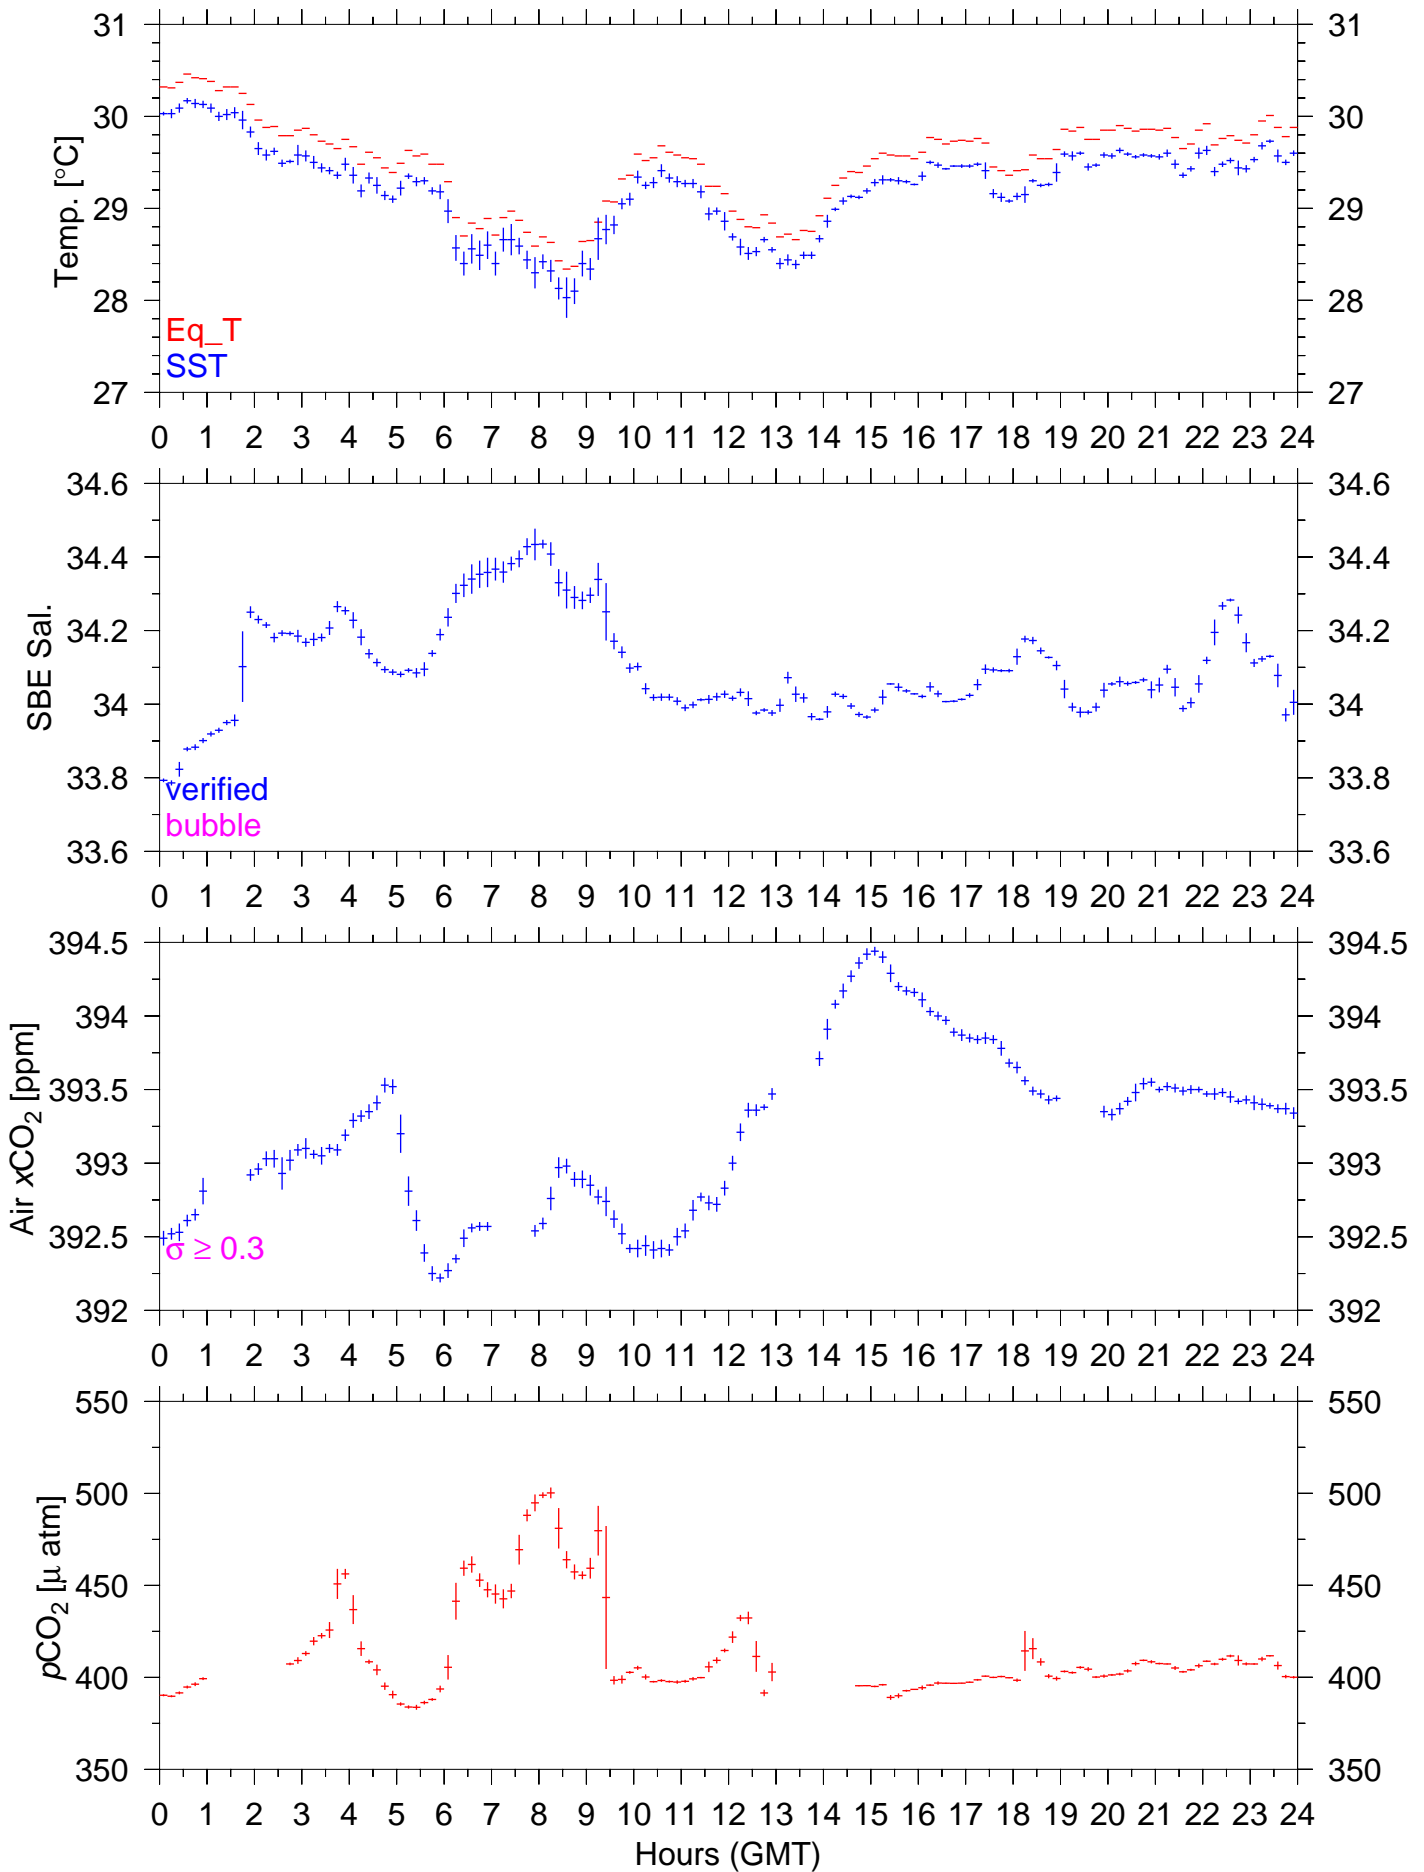

PX134W : April 01, 2010 : 10min. mean

PX134W : April 02, 2010 : 10min. mean

PX134W : April 03, 2010 : 10min. mean

PX134W : April 04, 2010 : 10min. mean

PX134W : April 05, 2010 : 10min. mean

PX134W : April 06, 2010 : 10min. mean

PX134W : April 07, 2010 : 10min. mean

PX134W : April 08, 2010 : 10min. mean

PX134W : April 09, 2010 : 10min. mean

PX134W : April 10, 2010 : 10min. mean

PX134W : April 11, 2010 : 10min. mean

PX134W : April 12, 2010 : 10min. mean

PX134W : April 13, 2010 : 10min. mean

PX134W : April 14, 2010 : 10min. mean

PX134W : April 15, 2010 : 10min. mean

PX134W : April 16, 2010 : 10min. mean

PX134W : April 17, 2010 : 10min. mean

PX134W : April 18, 2010 : 10min. mean