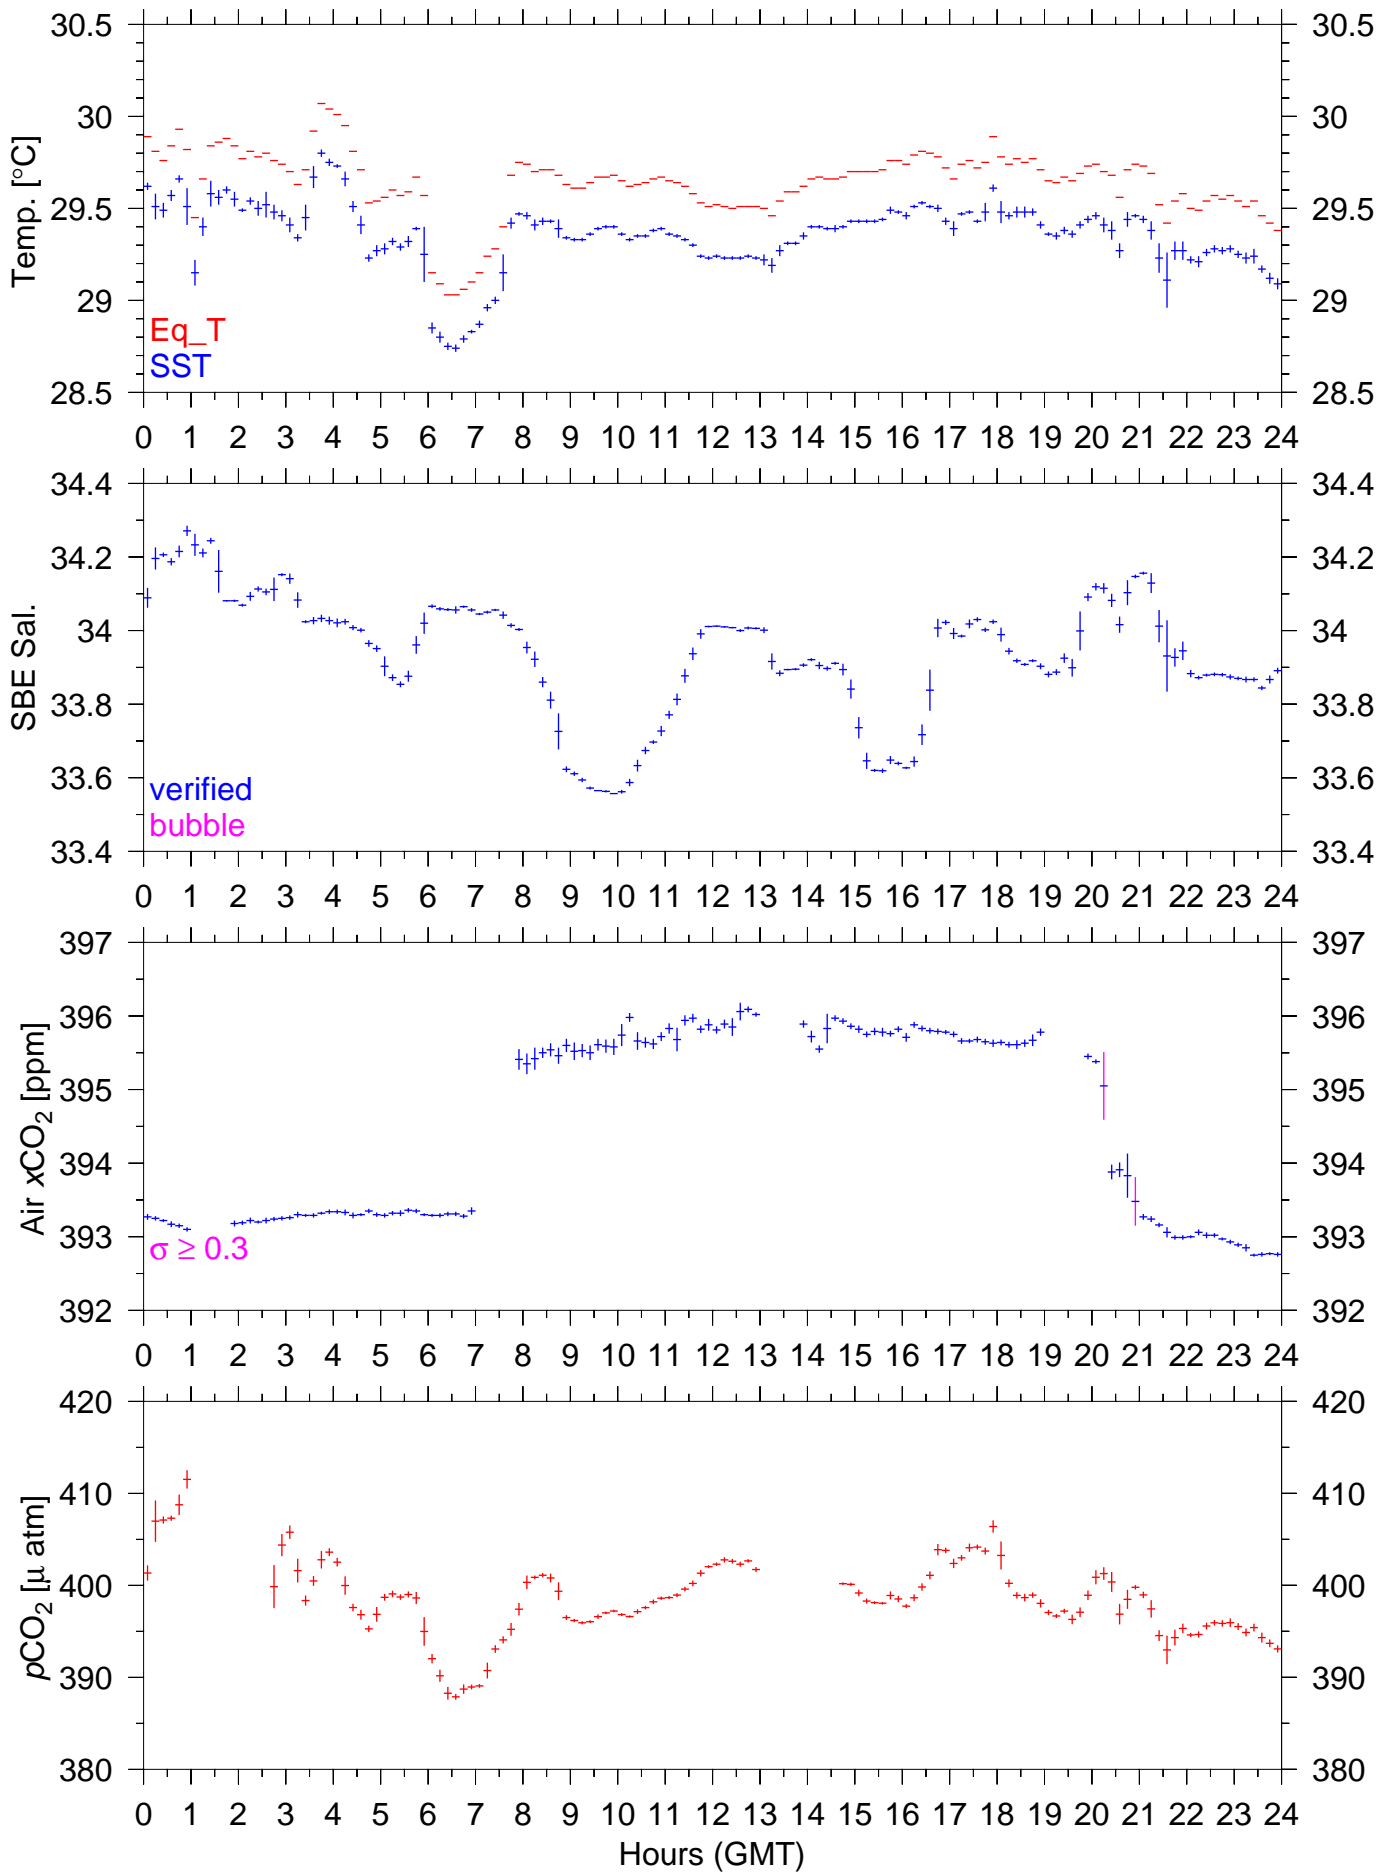

PX134W : April 01, 2010 : 10min. mean

PX134W : April 02, 2010 : 10min. mean

PX134W : April 03, 2010 : 10min. mean

PX134W : April 04, 2010 : 10min. mean

PX134W : April 05, 2010 : 10min. mean

PX134W : April 06, 2010 : 10min. mean

PX134W : April 07, 2010 : 10min. mean

PX134W : April 08, 2010 : 10min. mean

PX134W : April 09, 2010 : 10min. mean

PX134W : April 10, 2010 : 10min. mean

PX134W : April 11, 2010 : 10min. mean

PX134W : April 12, 2010 : 10min. mean

PX134W : April 13, 2010 : 10min. mean

PX134W : April 14, 2010 : 10min. mean

PX134W : April 15, 2010 : 10min. mean

PX134W : April 16, 2010 : 10min. mean

PX134W : April 17, 2010 : 10min. mean

PX134W : April 18, 2010 : 10min. mean