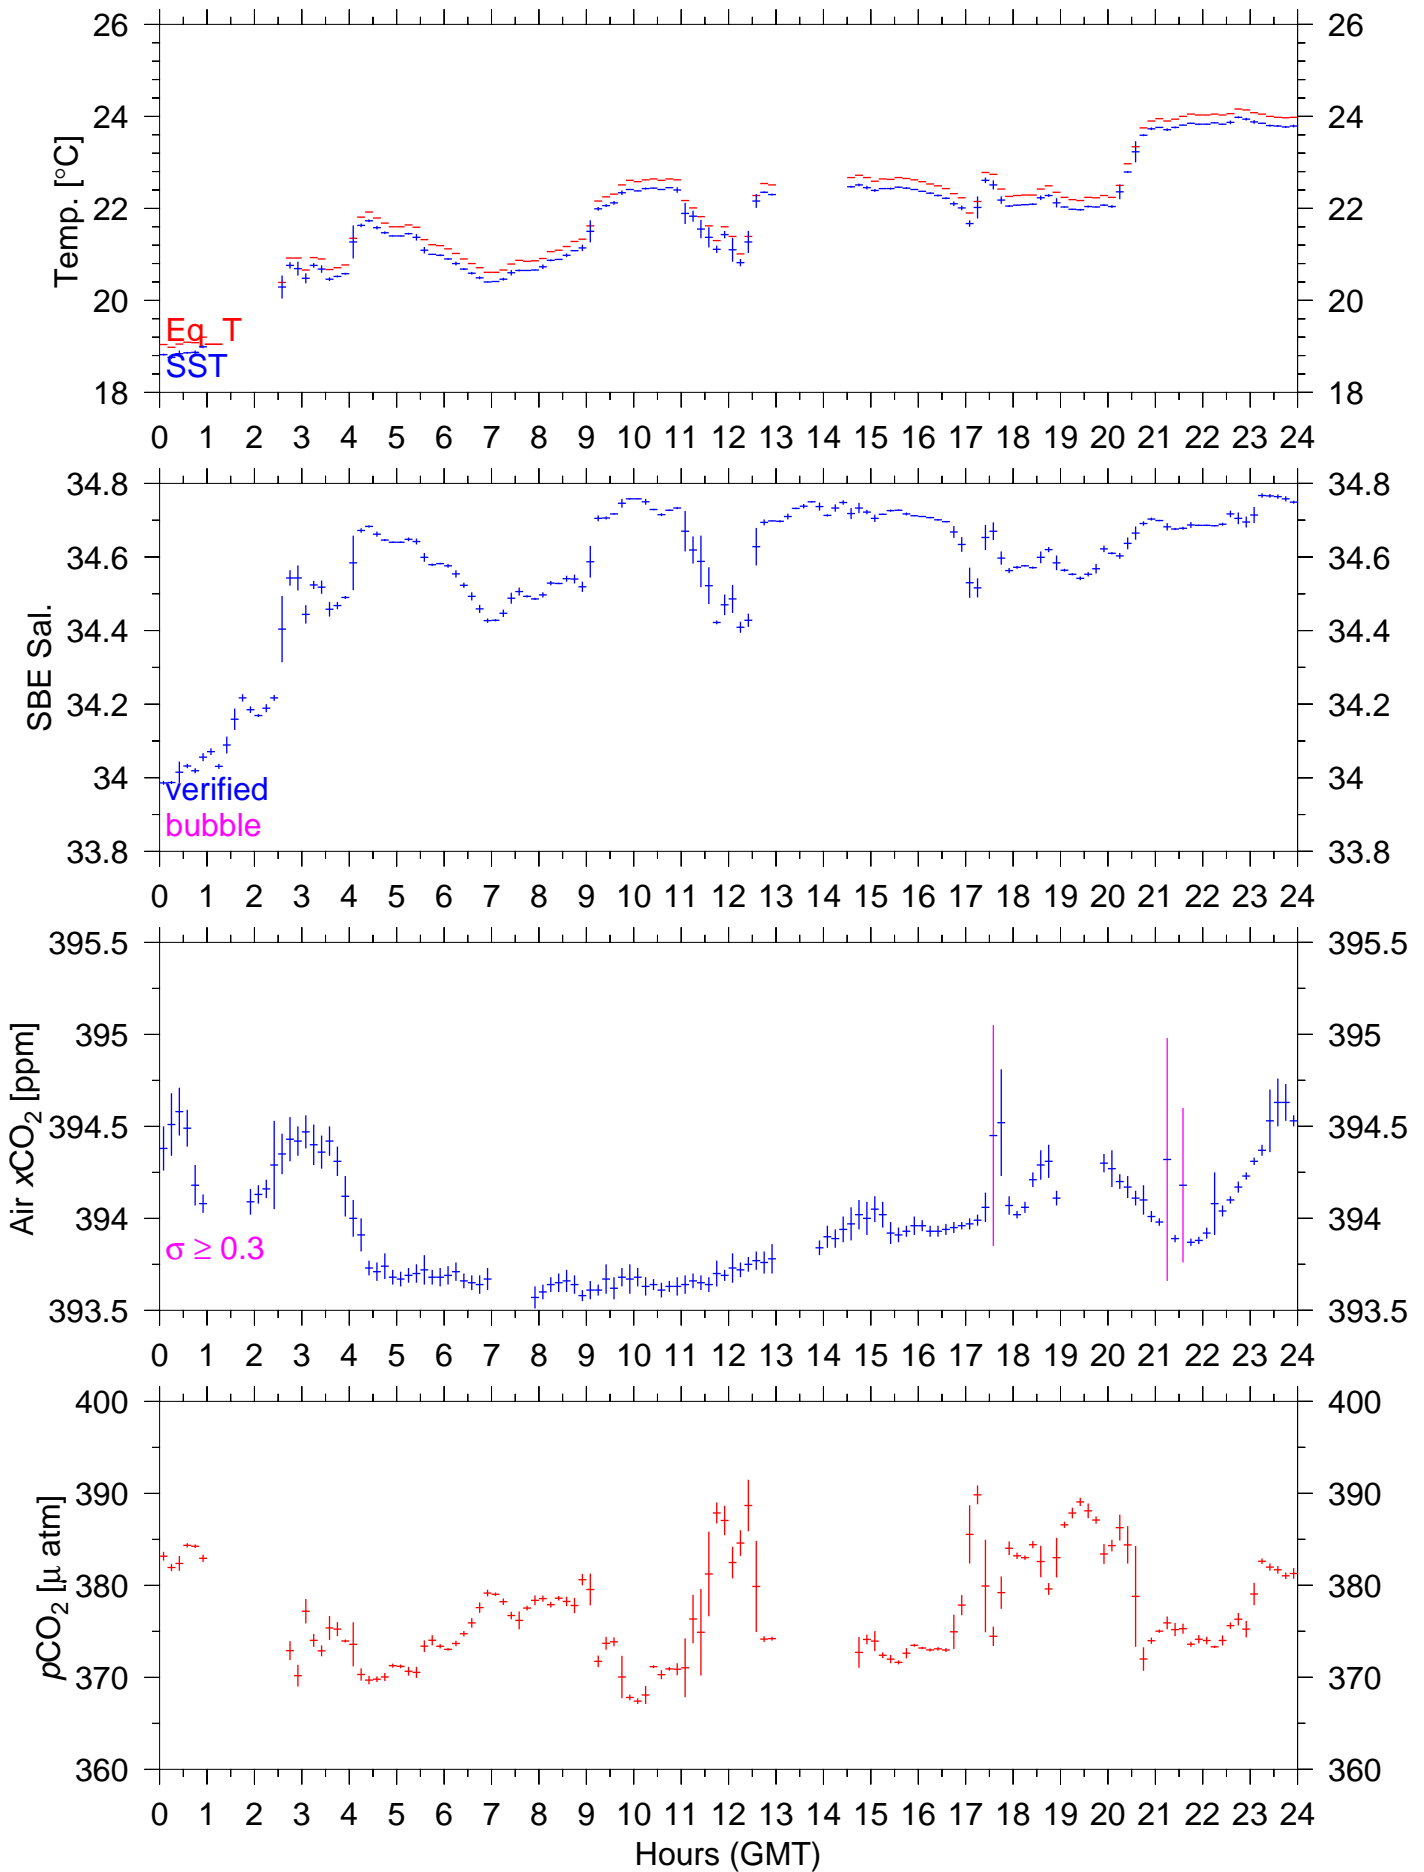

PX135E : May 13, 2010 : 10min. mean