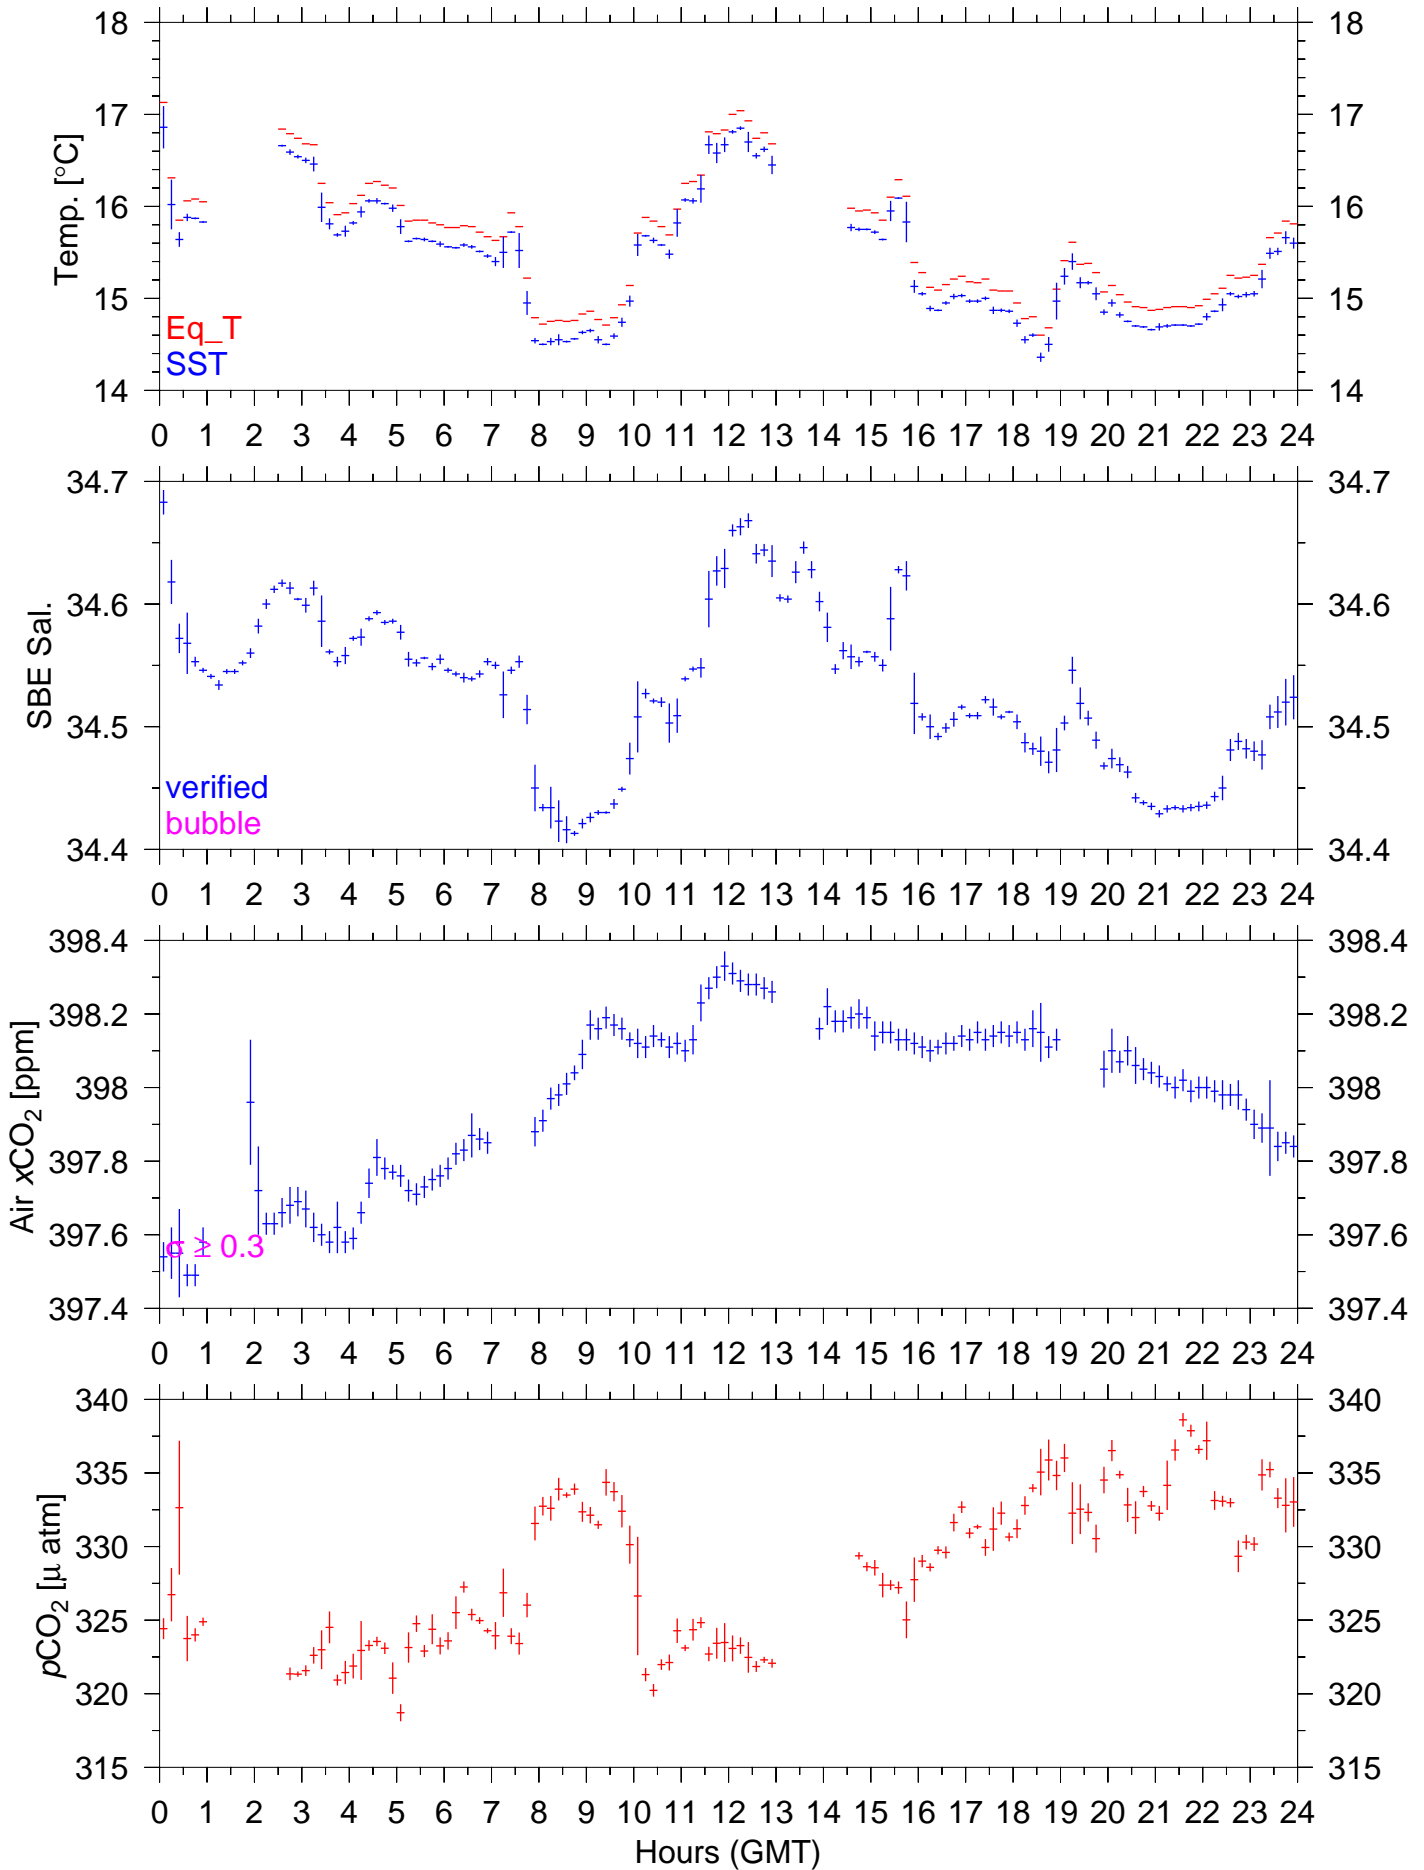

PX135E : May 05, 2010 : 10min. mean