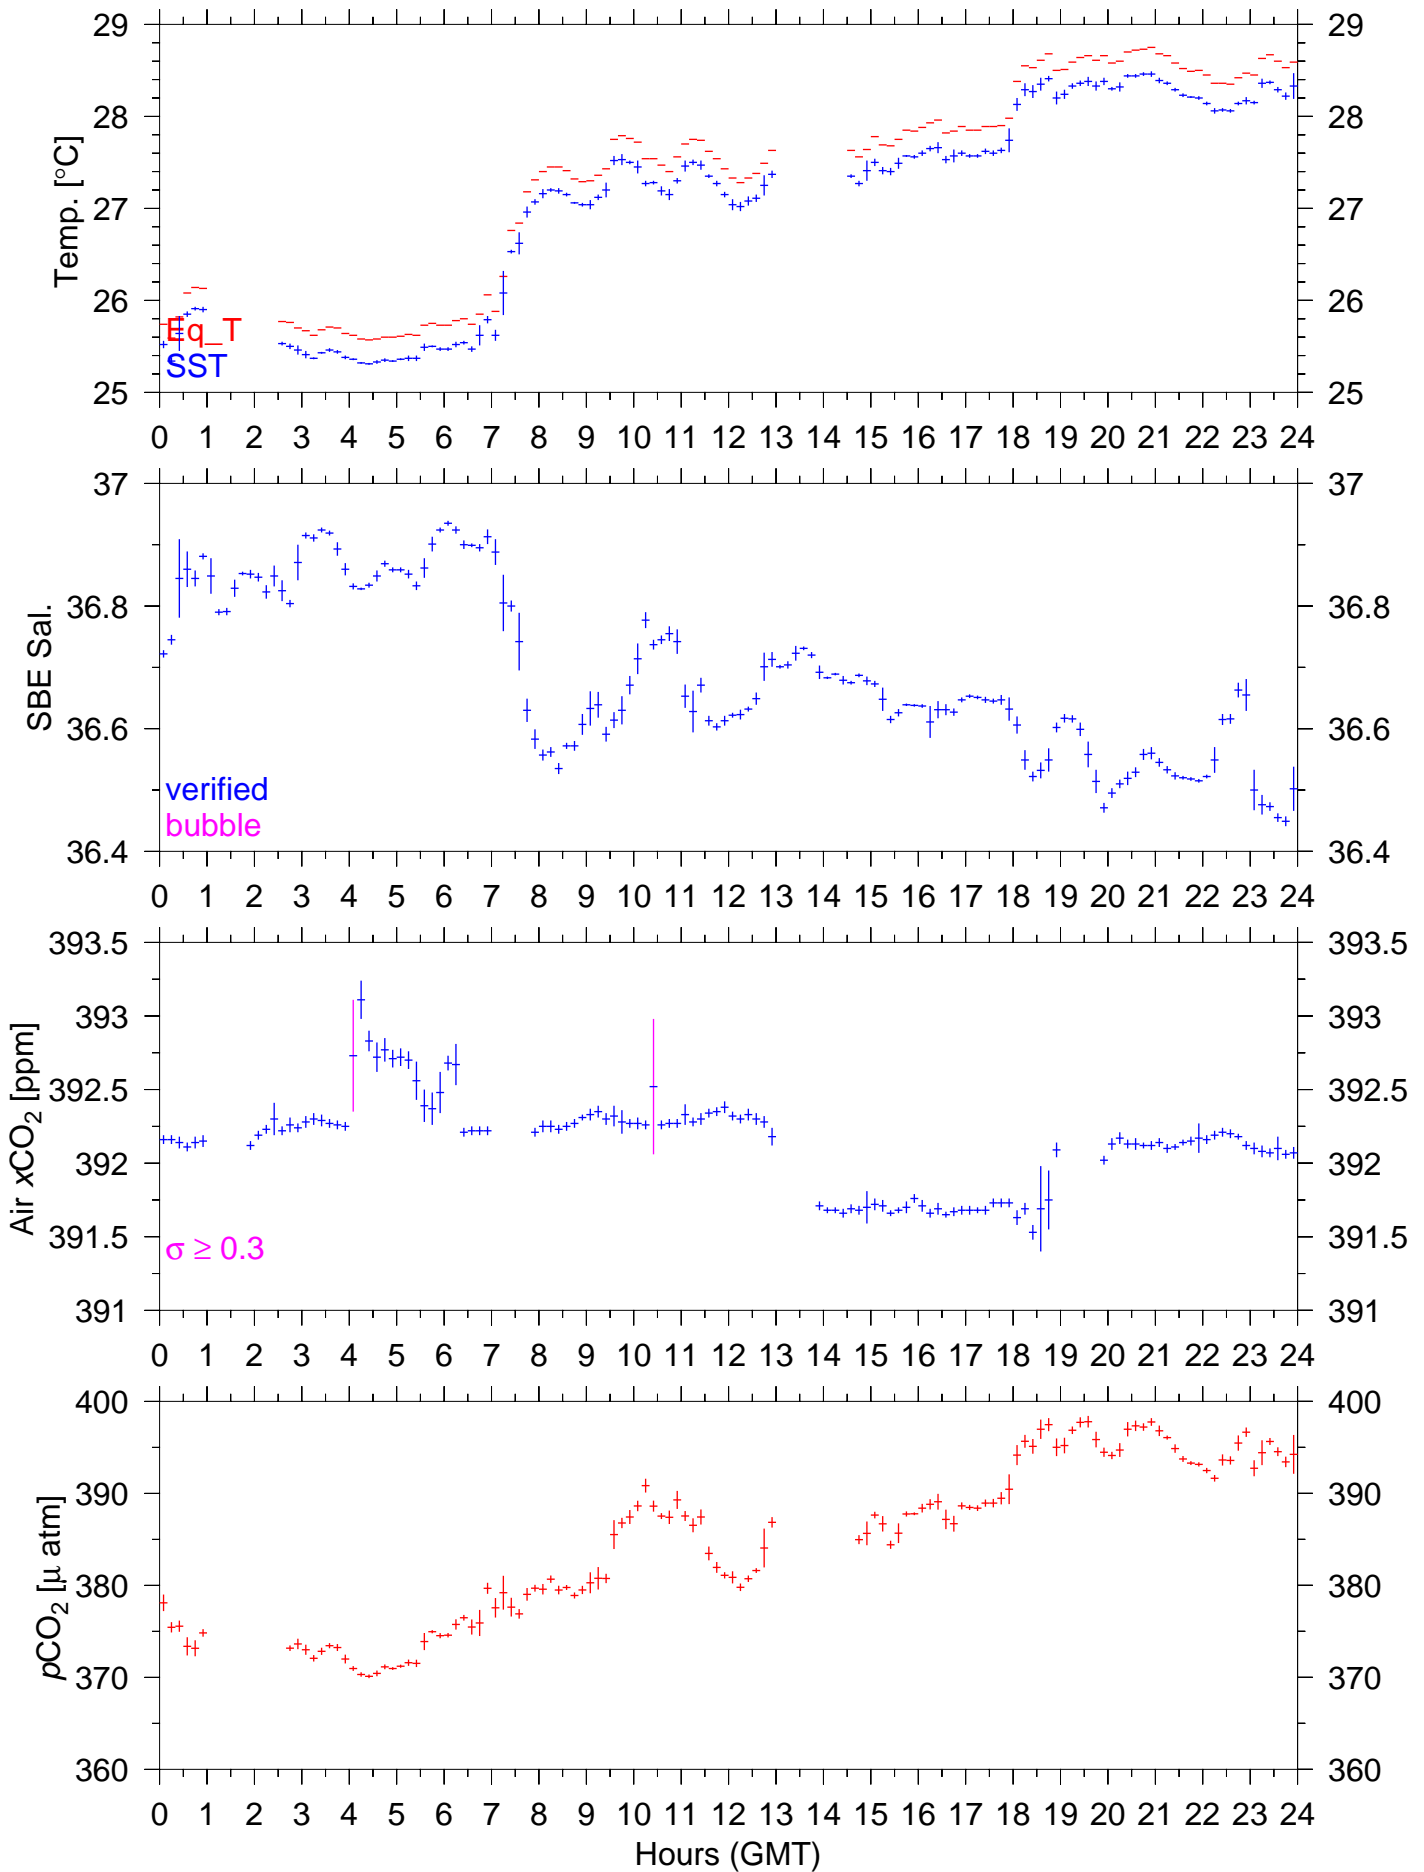

PX135W : May 30, 2010 : 10min. mean