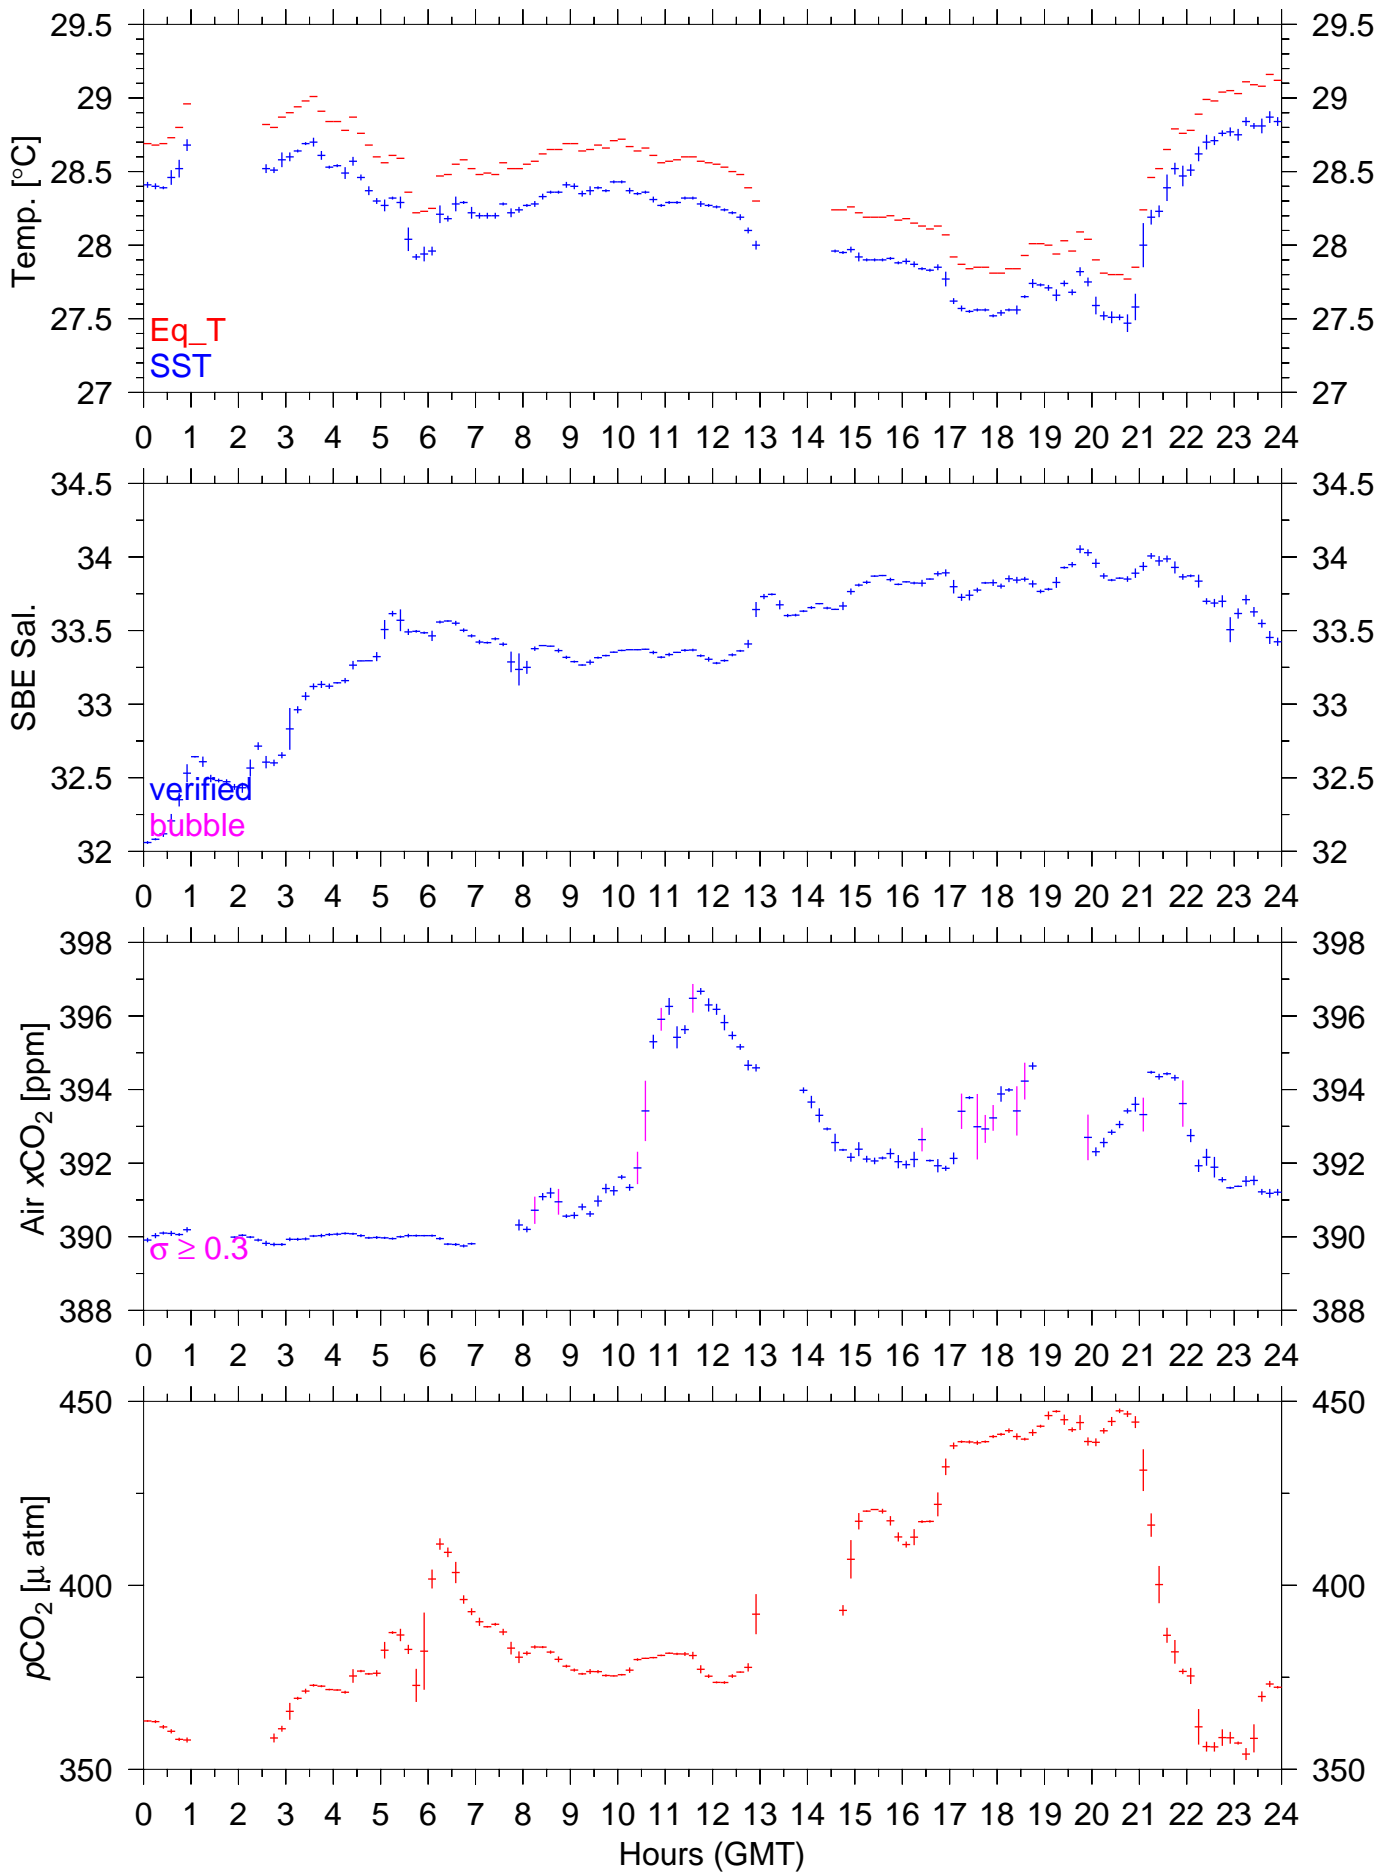

PX135W : June 07, 2010 : 10min. mean