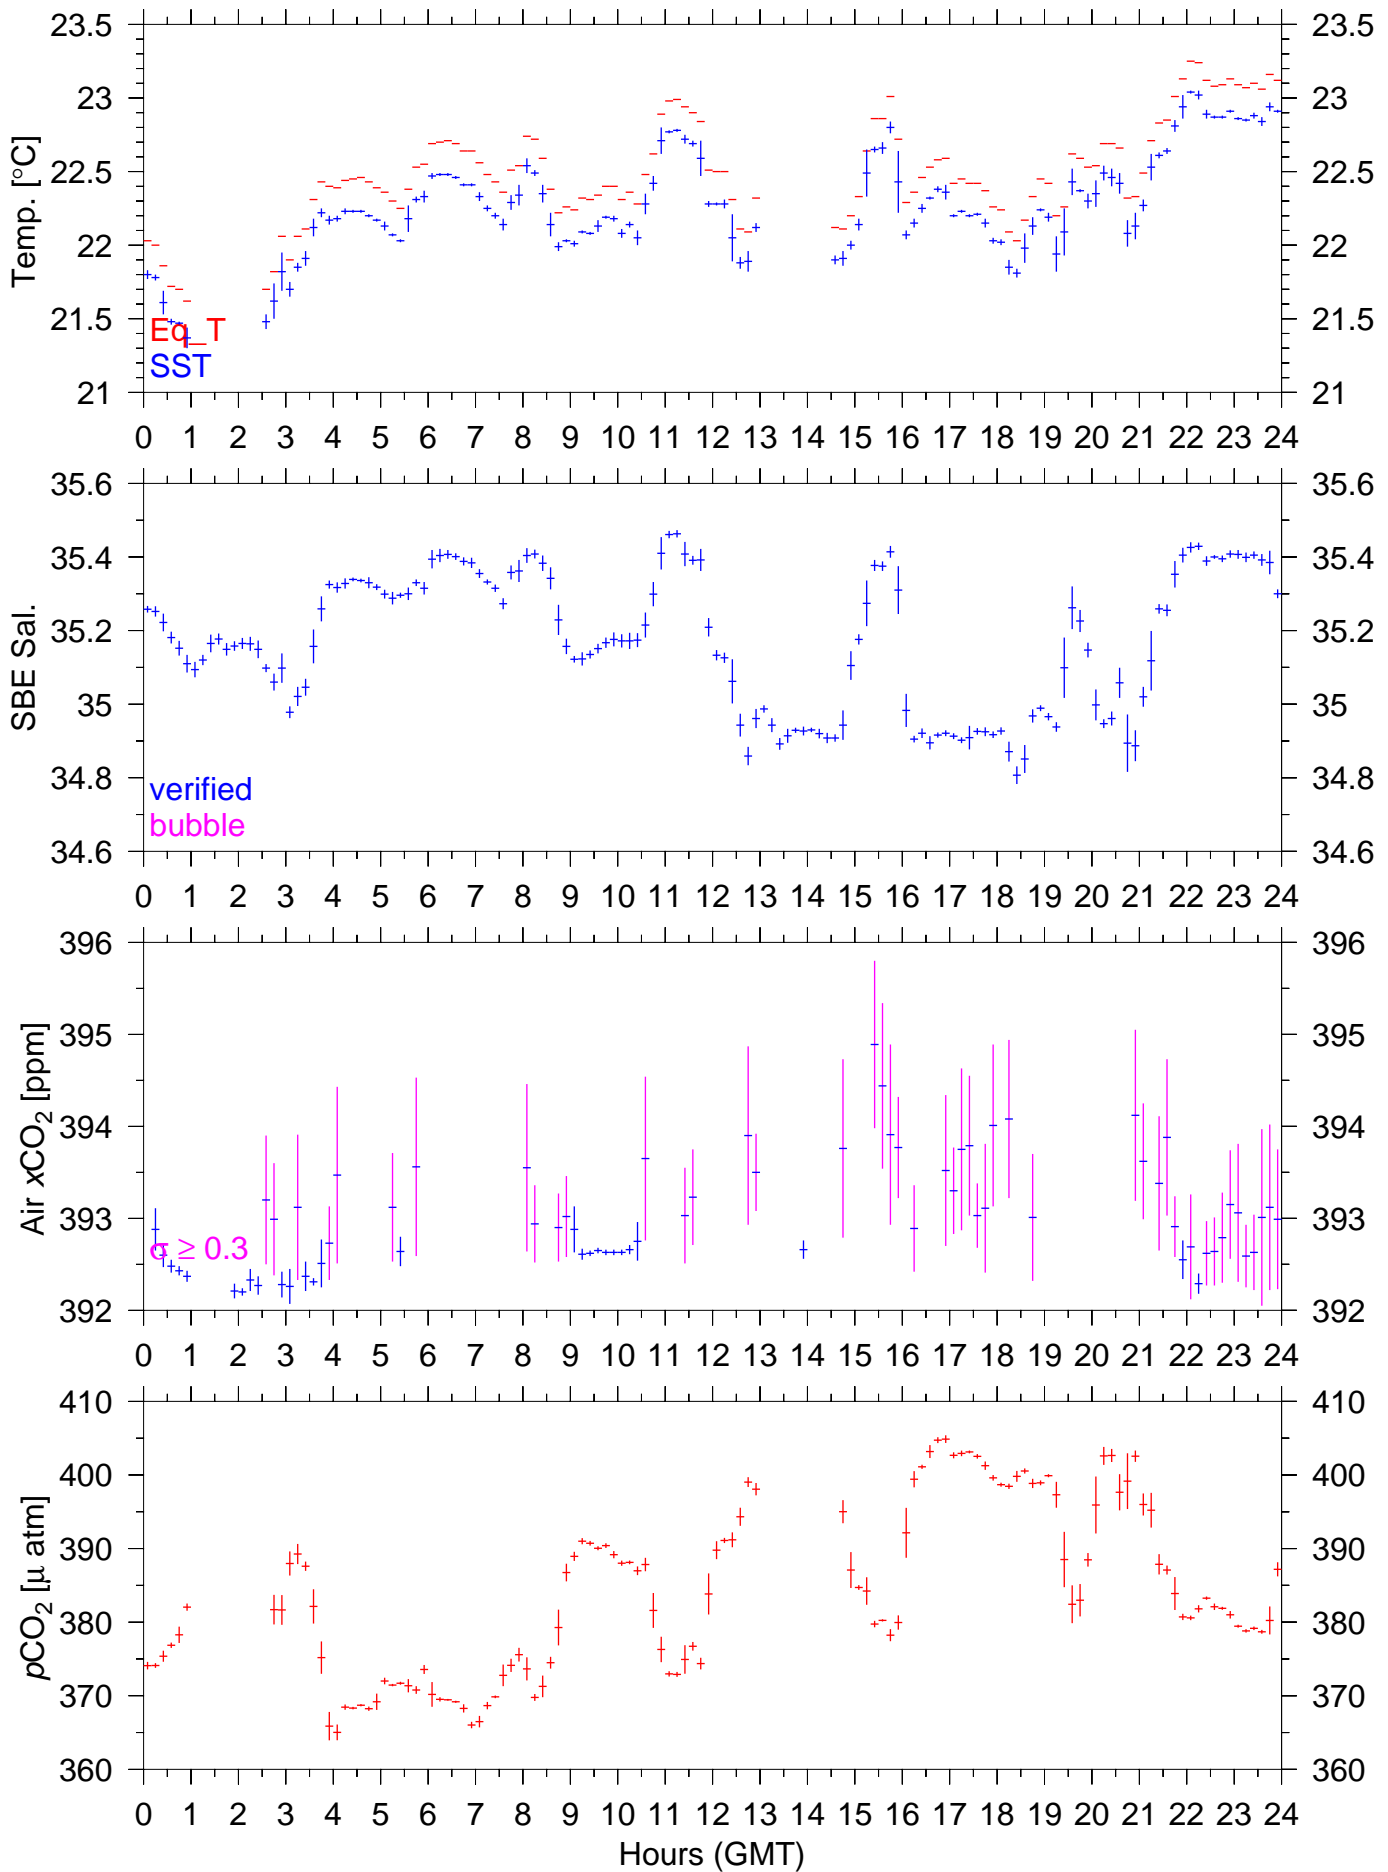

PX135W : June 15, 2010 : 10min. mean