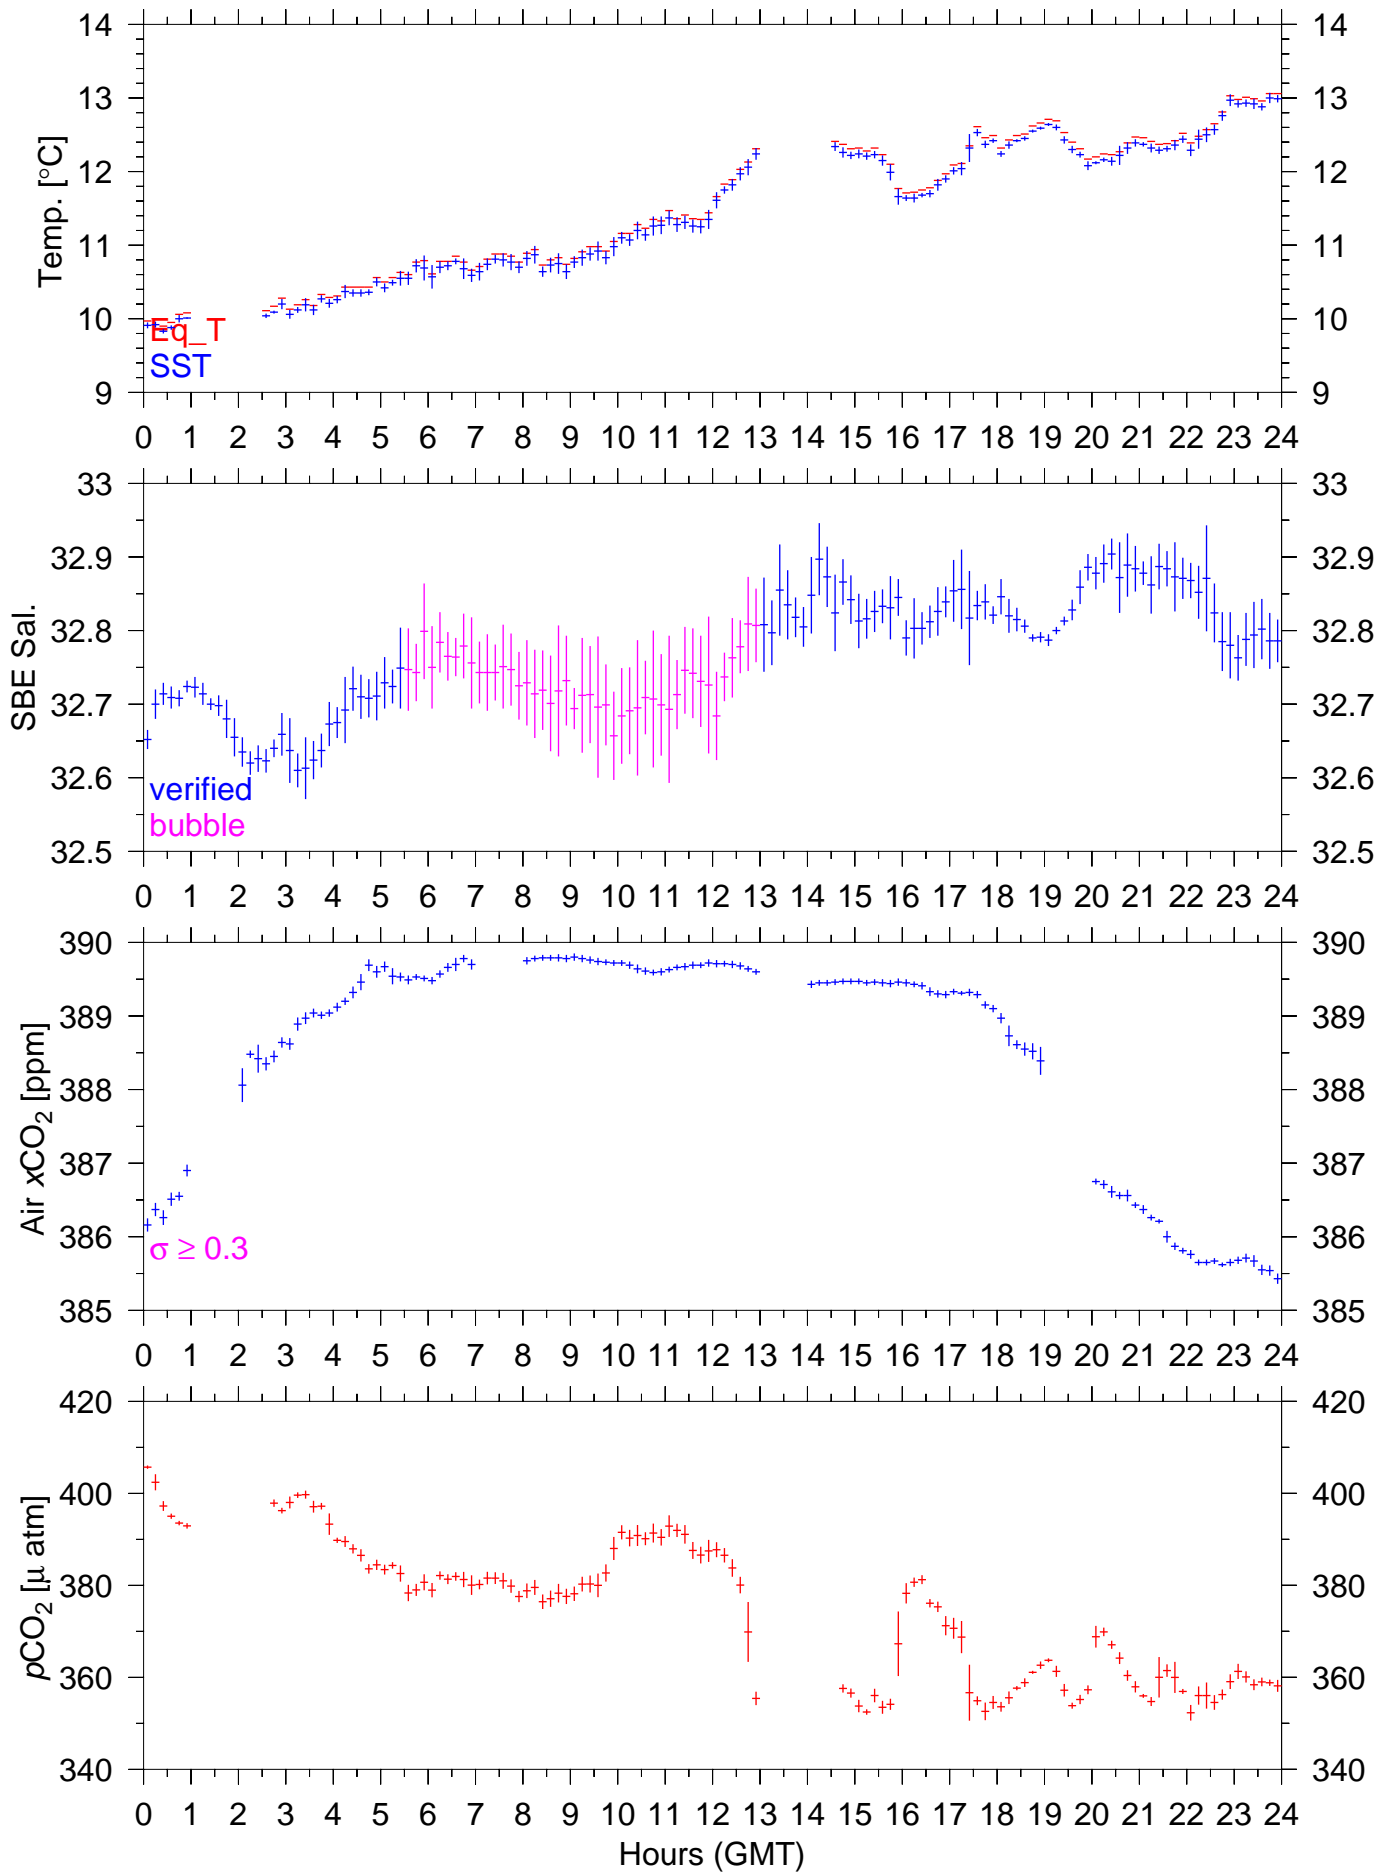

PX136E : July 15, 2010 : 10min. mean