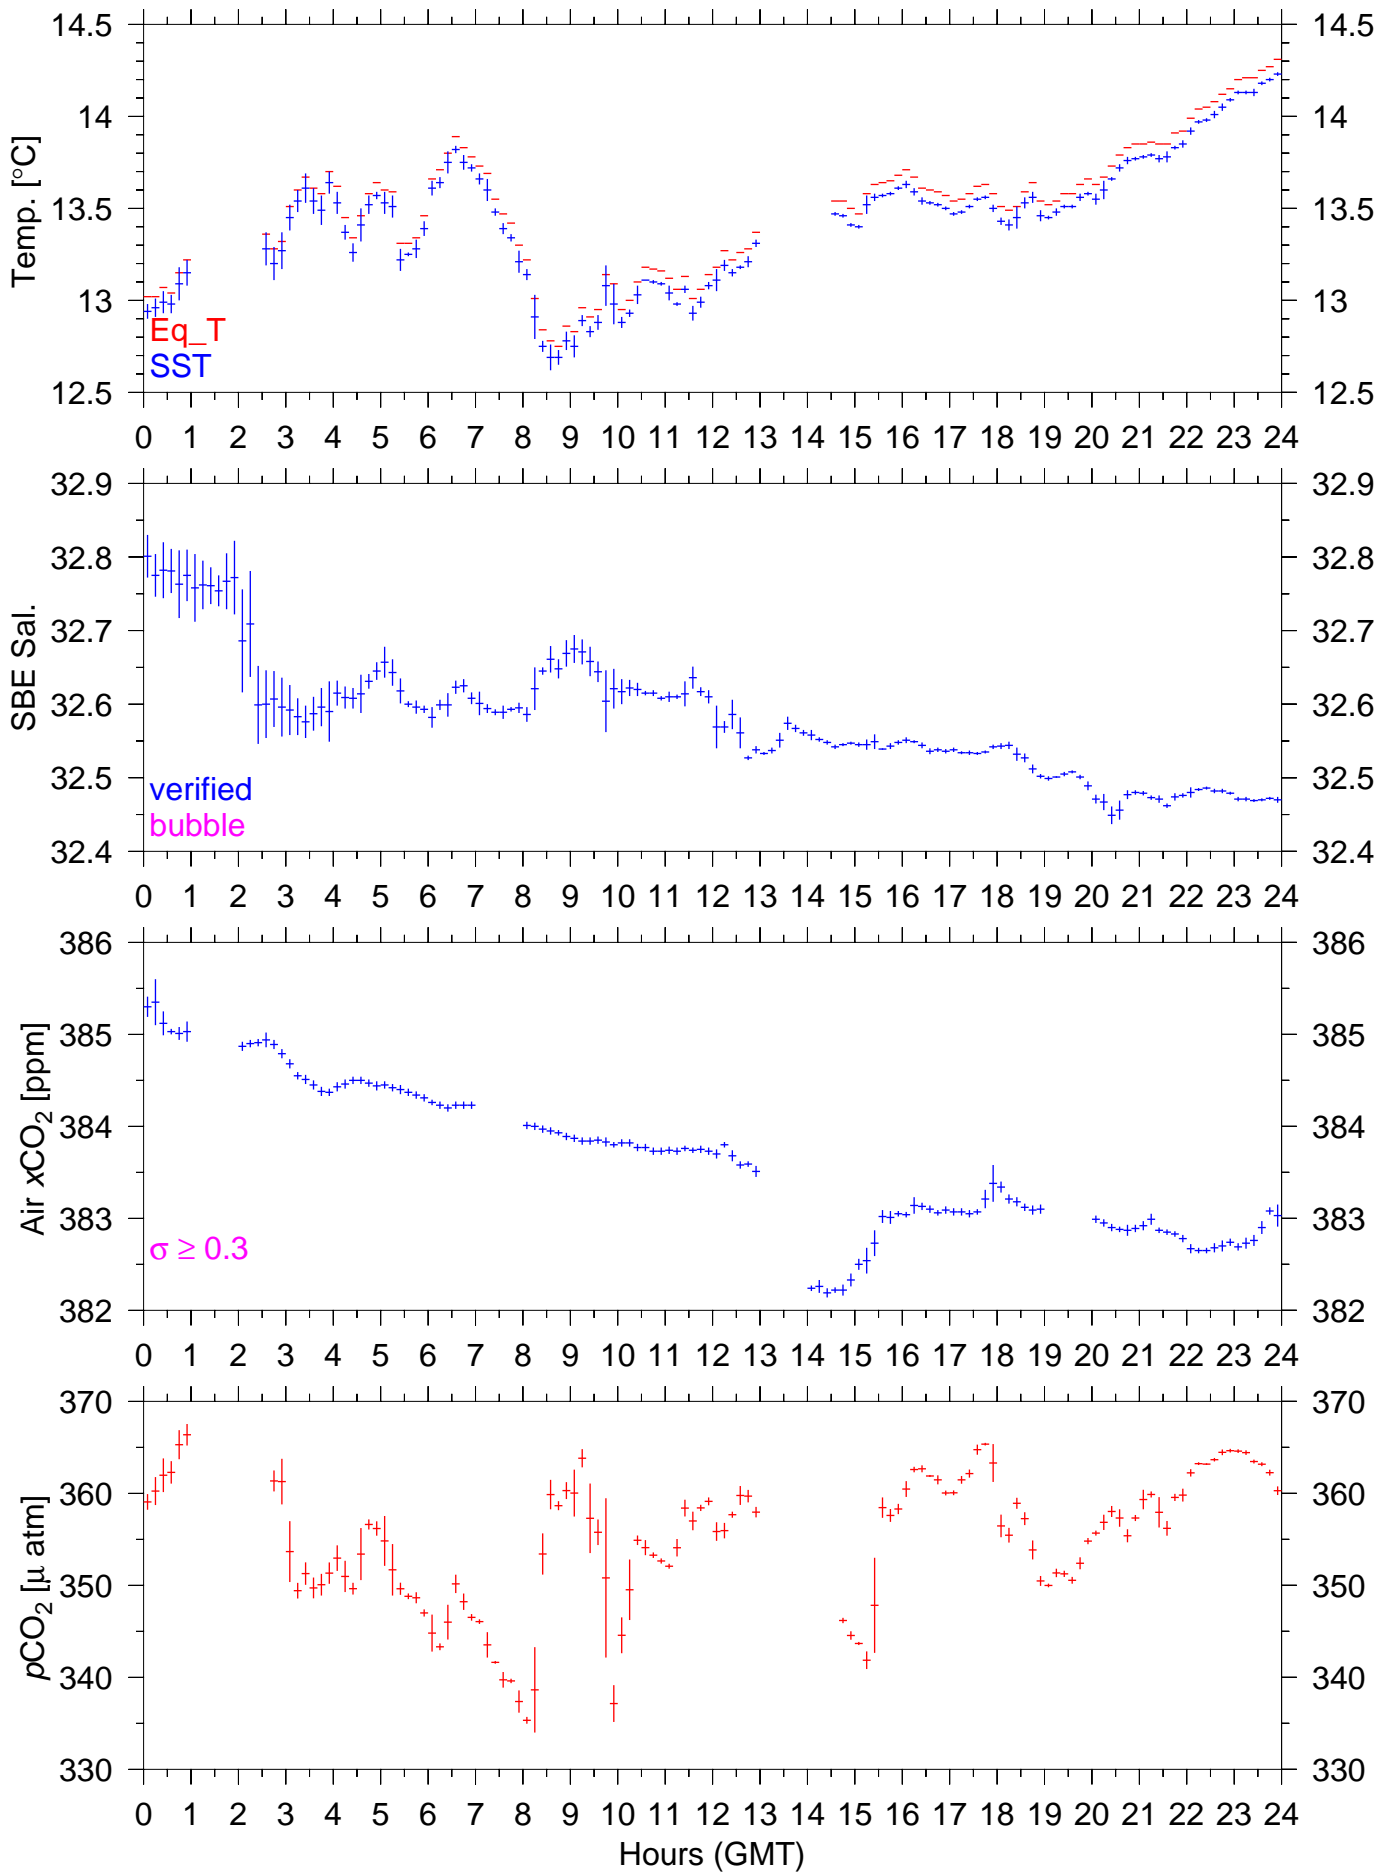

PX136E : July 16, 2010 : 10min. mean