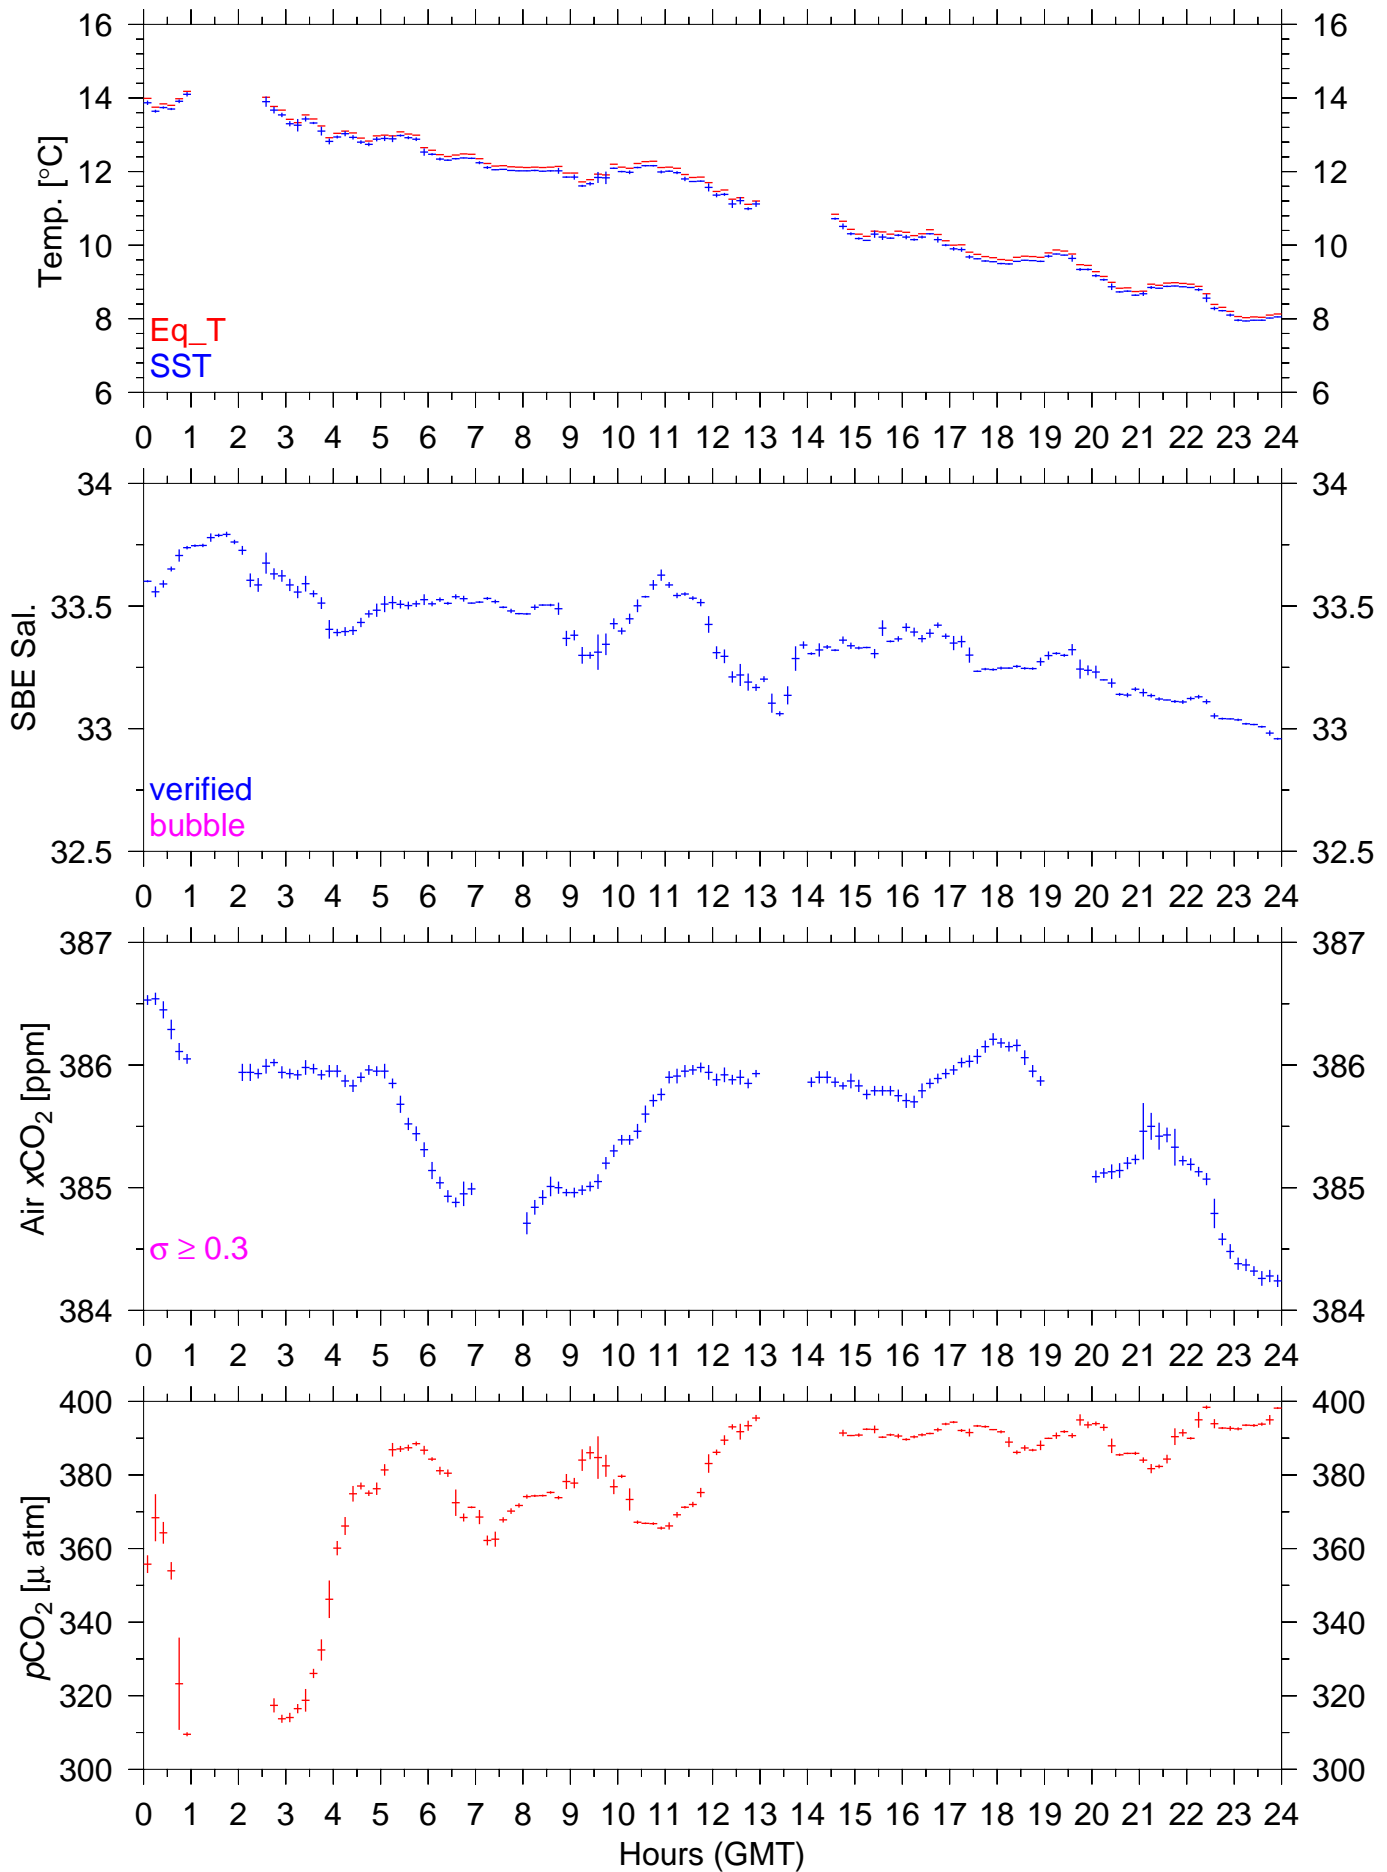

PX136E : July 10, 2010 : 10min. mean