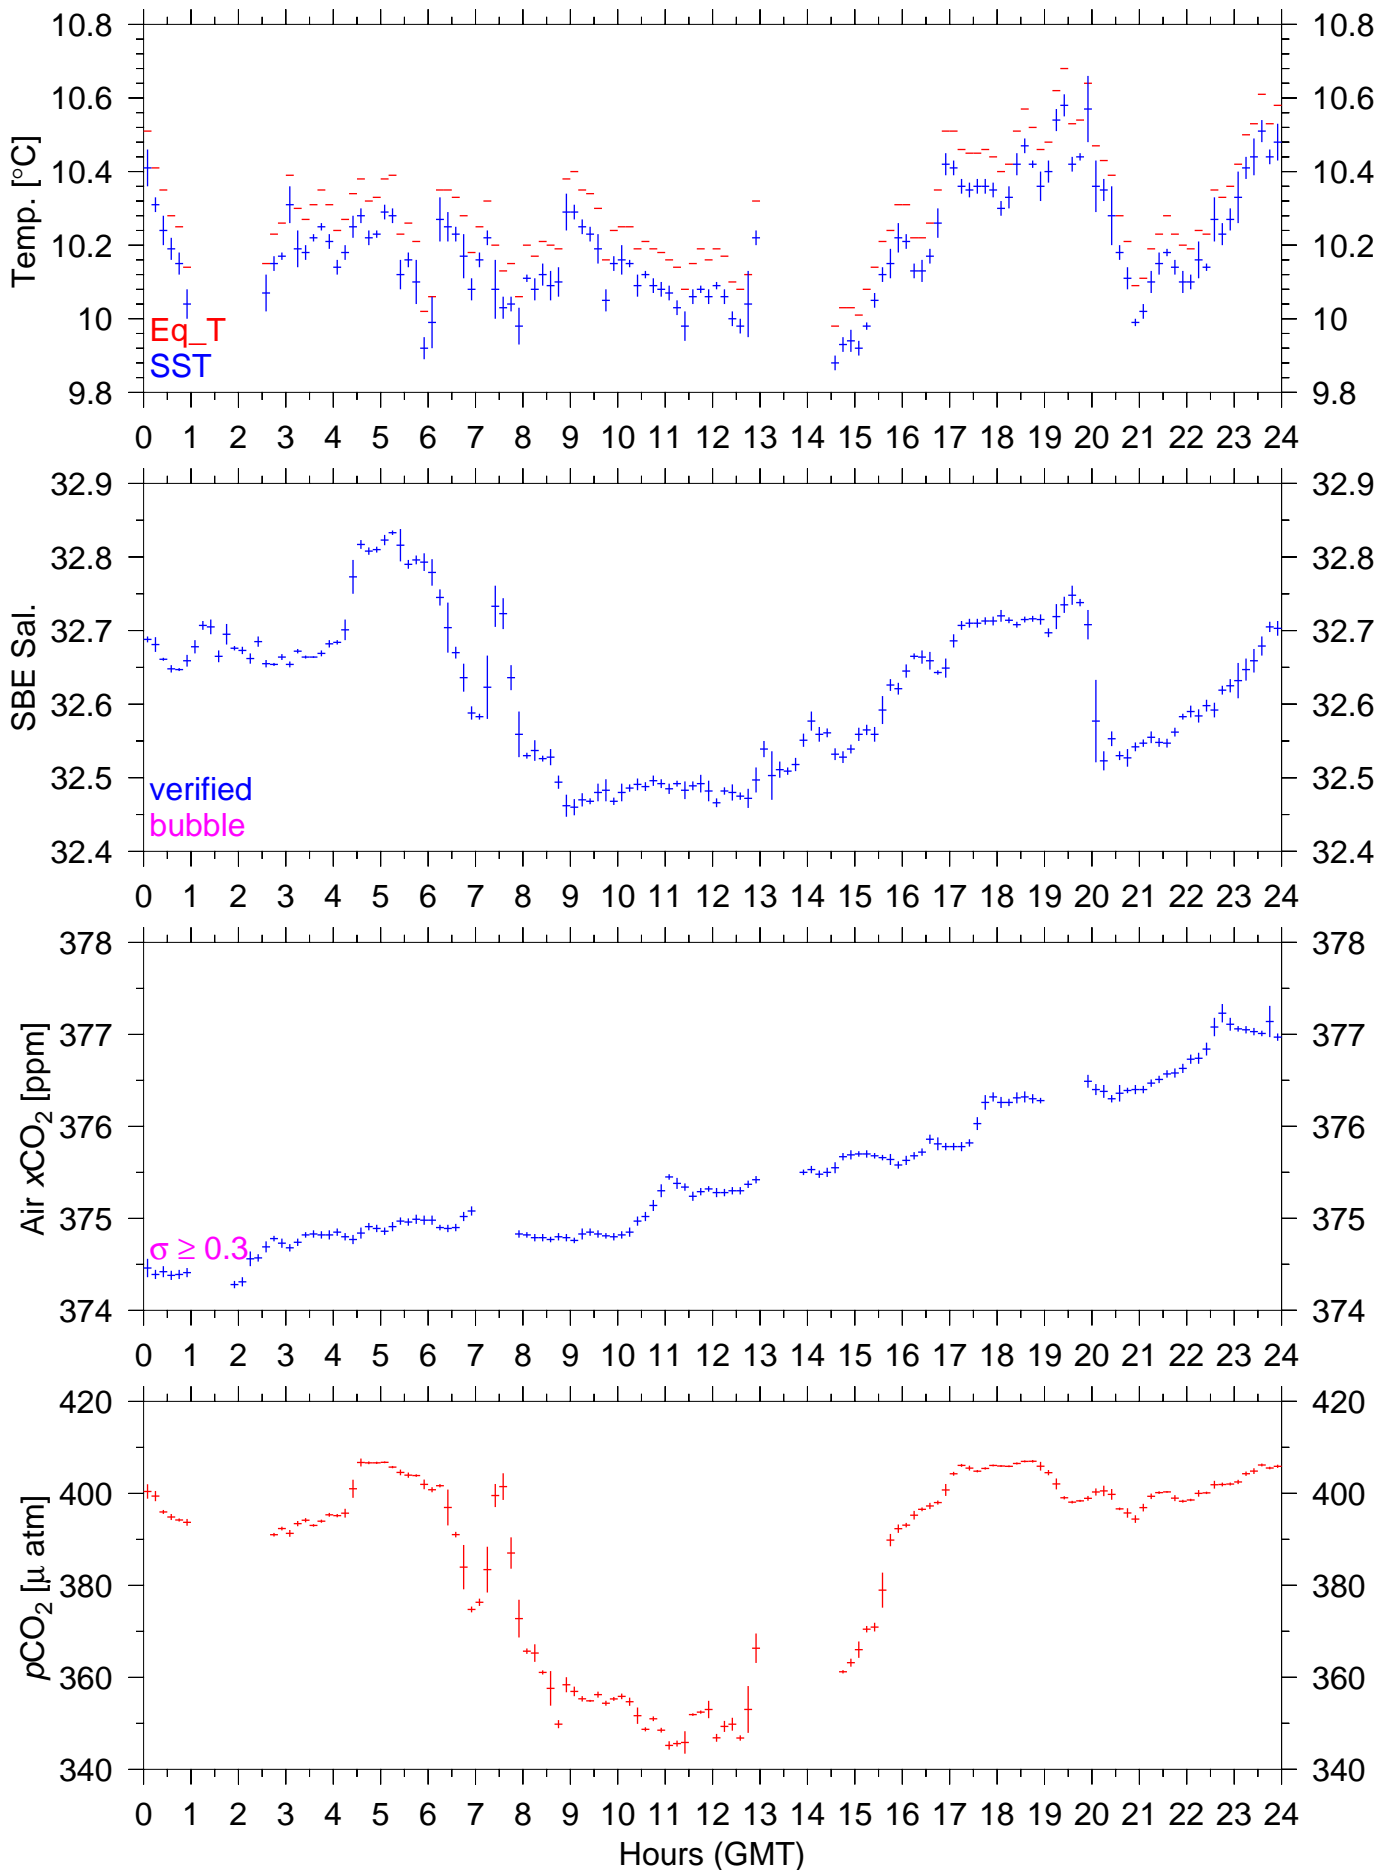

PX137E : August 07, 2010 : 10min. mean

PX137E : August 08, 2010 : 10min. mean

PX137E : August 09, 2010 : 10min. mean

PX137E : August 10, 2010 : 10min. mean

PX137E : August 11, 2010 : 10min. mean

PX137E : August 12, 2010 : 10min. mean

PX137E : August 13, 2010 : 10min. mean

PX137E : August 14, 2010 : 10min. mean

PX137E : August 15, 2010 : 10min. mean

PX137E : August 16, 2010 : 10min. mean

PX137E : August 18, 2010 : 10min. mean

PX137E : August 19, 2010 : 10min. mean