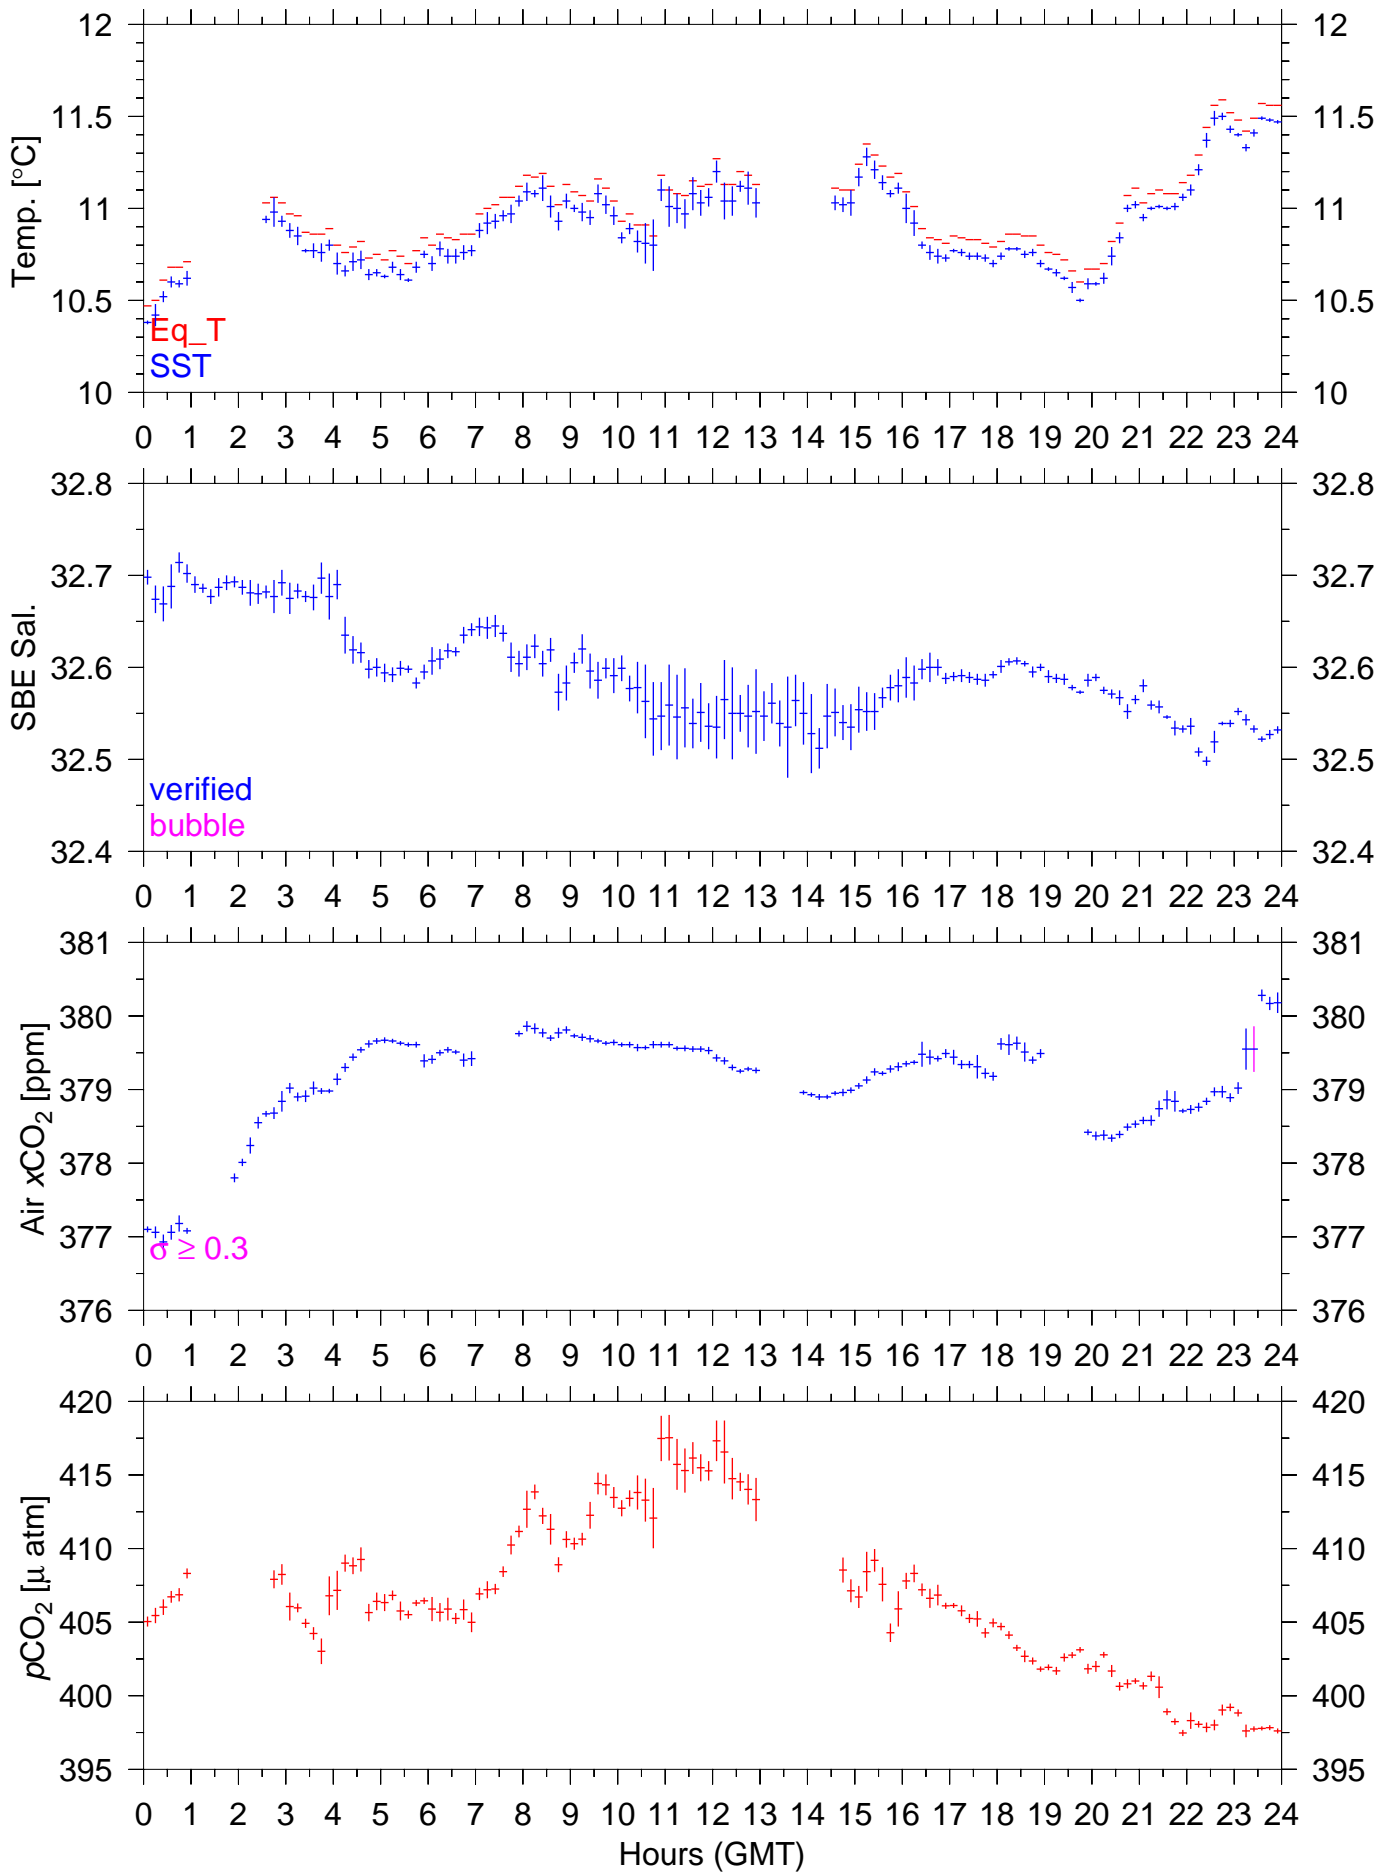

PX137E : August 07, 2010 : 10min. mean

PX137E : August 08, 2010 : 10min. mean

PX137E : August 09, 2010 : 10min. mean

PX137E : August 10, 2010 : 10min. mean

PX137E : August 11, 2010 : 10min. mean

PX137E : August 12, 2010 : 10min. mean

PX137E : August 13, 2010 : 10min. mean

PX137E : August 14, 2010 : 10min. mean

PX137E : August 15, 2010 : 10min. mean

PX137E : August 16, 2010 : 10min. mean

PX137E : August 18, 2010 : 10min. mean

PX137E : August 19, 2010 : 10min. mean