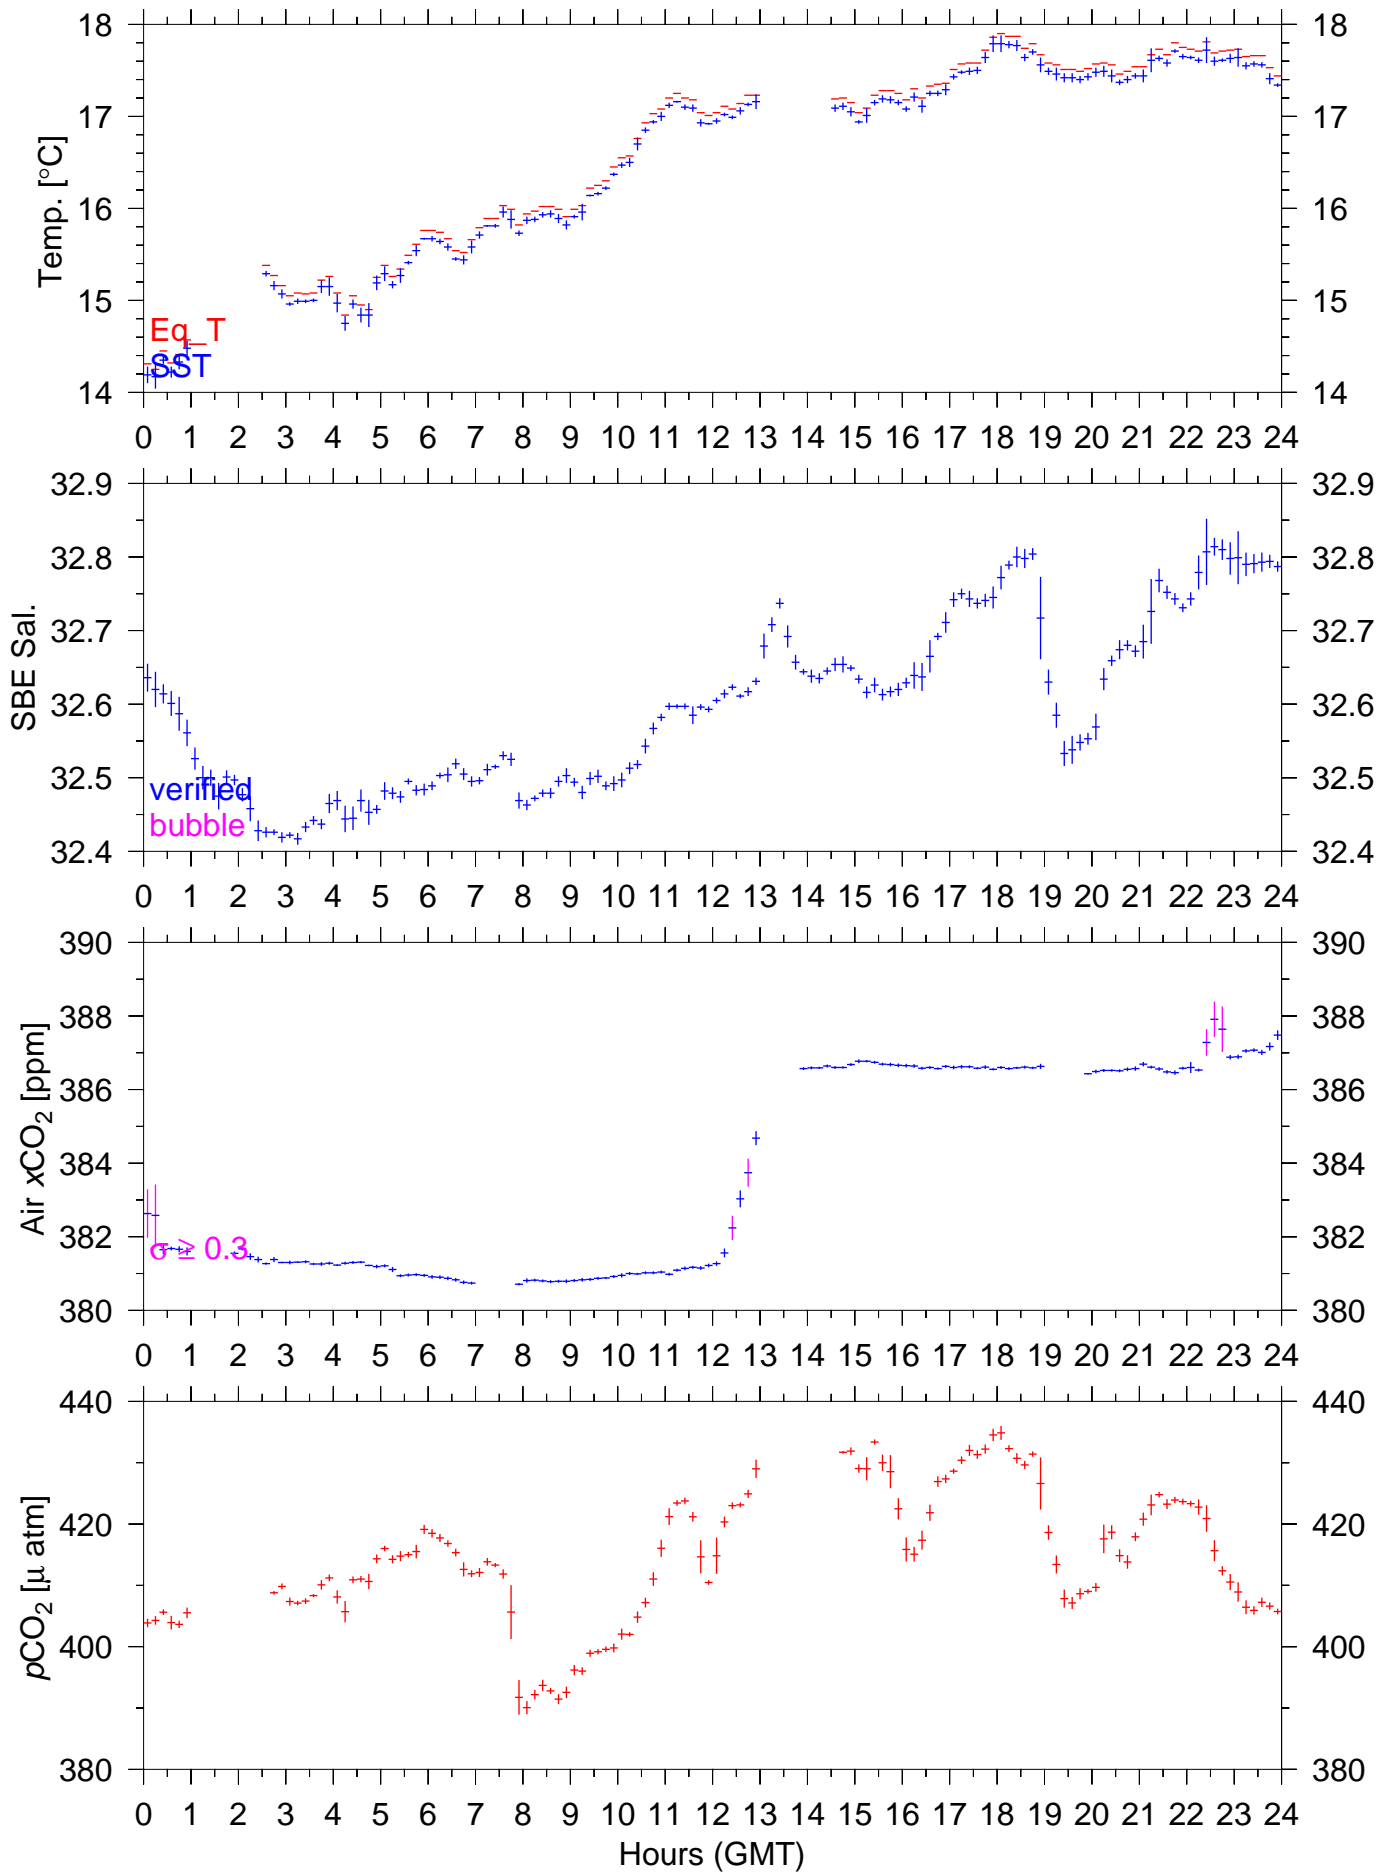

PX137E : August 07, 2010 : 10min. mean

PX137E : August 08, 2010 : 10min. mean

PX137E : August 09, 2010 : 10min. mean

PX137E : August 10, 2010 : 10min. mean

PX137E : August 11, 2010 : 10min. mean

PX137E : August 12, 2010 : 10min. mean

PX137E : August 13, 2010 : 10min. mean

PX137E : August 14, 2010 : 10min. mean

PX137E : August 15, 2010 : 10min. mean

PX137E : August 16, 2010 : 10min. mean

PX137E : August 18, 2010 : 10min. mean

PX137E : August 19, 2010 : 10min. mean