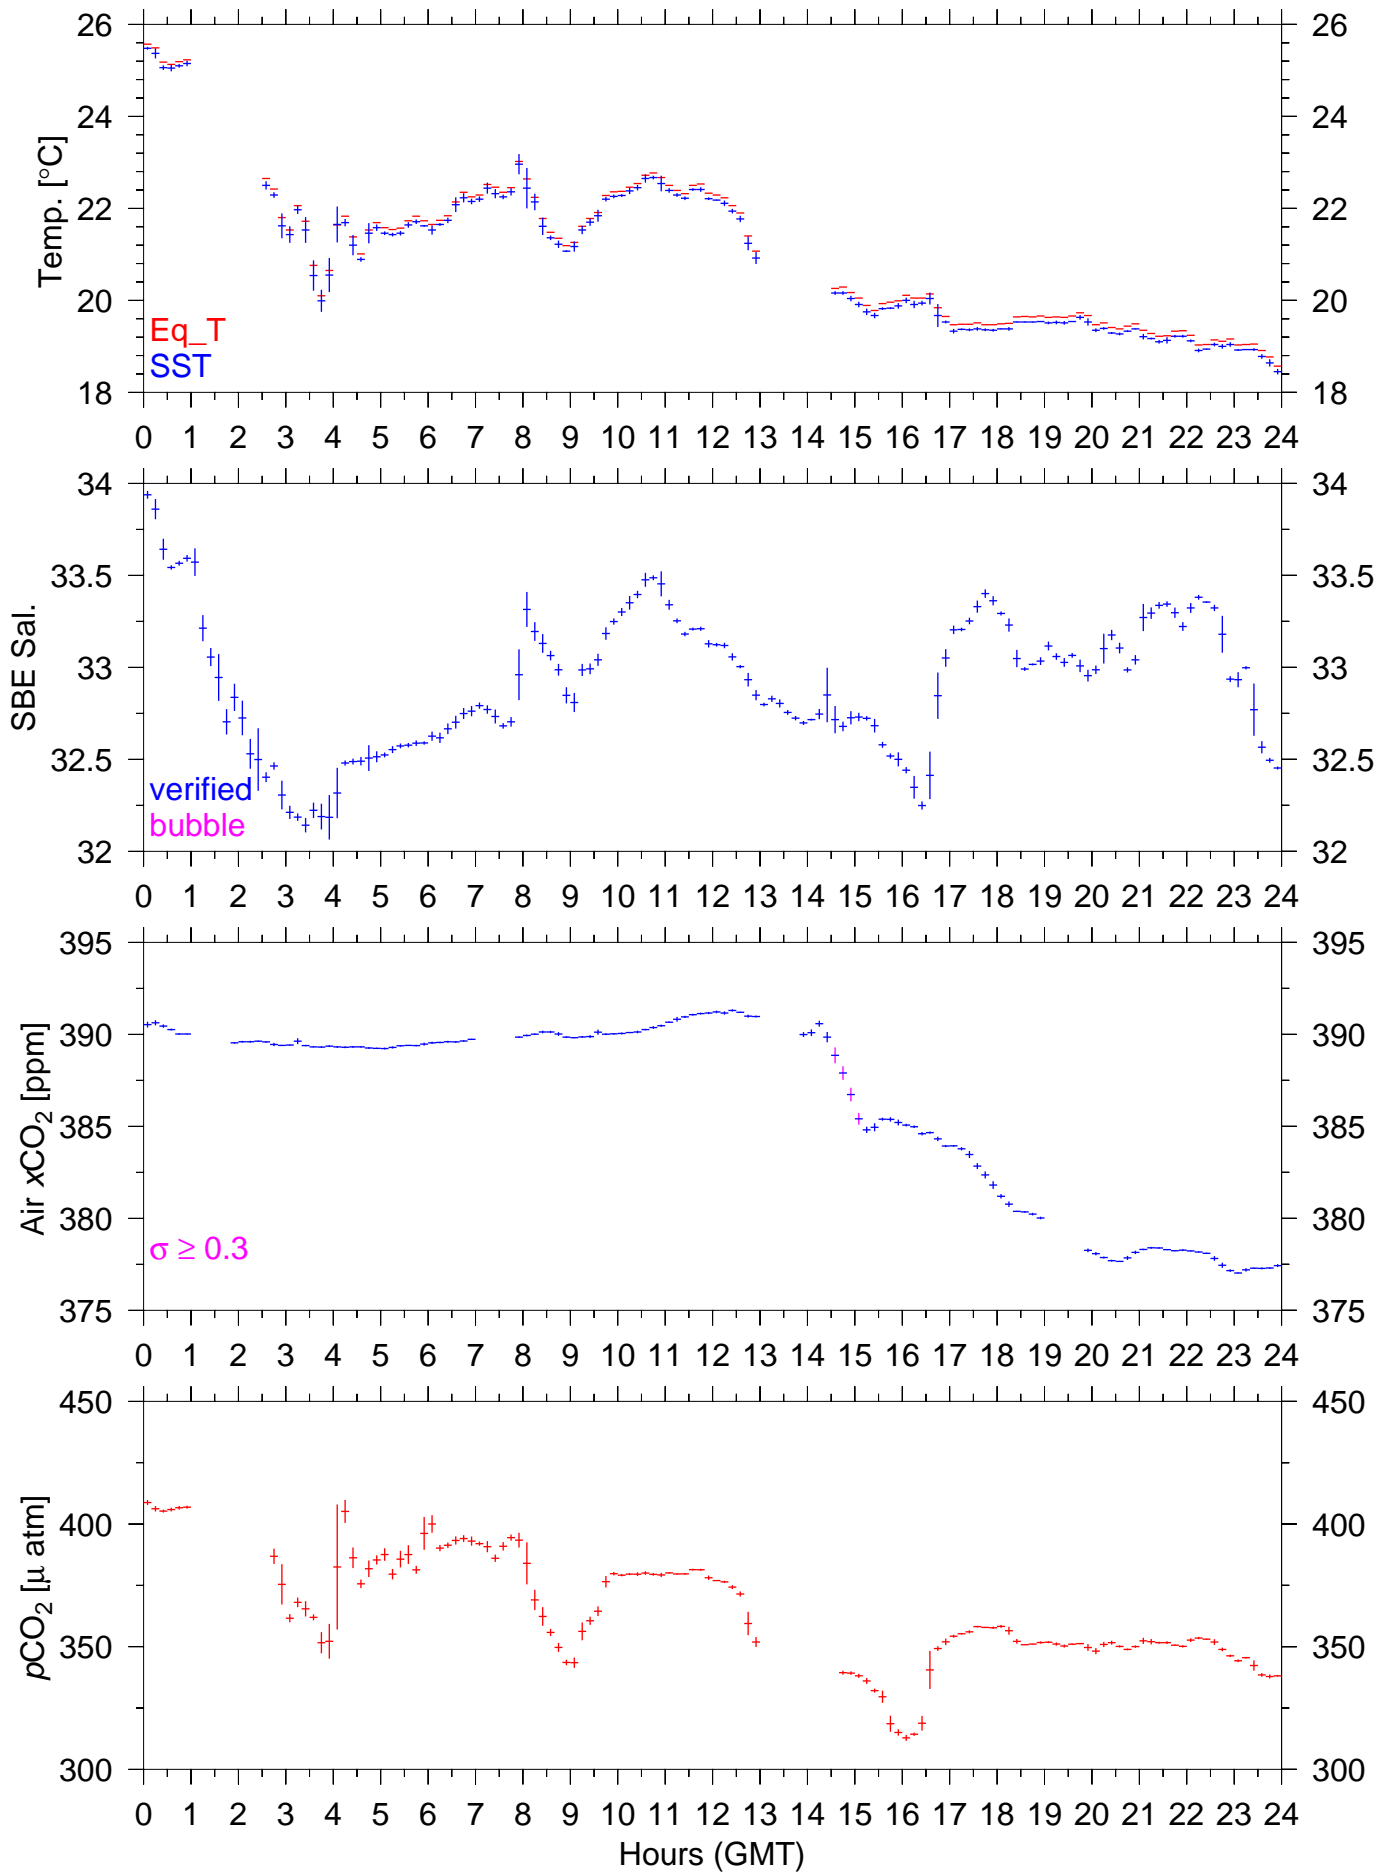

PX137E : August 07, 2010 : 10min. mean

PX137E : August 08, 2010 : 10min. mean

PX137E : August 09, 2010 : 10min. mean

PX137E : August 10, 2010 : 10min. mean

PX137E : August 11, 2010 : 10min. mean

PX137E : August 12, 2010 : 10min. mean

PX137E : August 13, 2010 : 10min. mean

PX137E : August 14, 2010 : 10min. mean

PX137E : August 15, 2010 : 10min. mean

PX137E : August 16, 2010 : 10min. mean

PX137E : August 18, 2010 : 10min. mean

PX137E : August 19, 2010 : 10min. mean