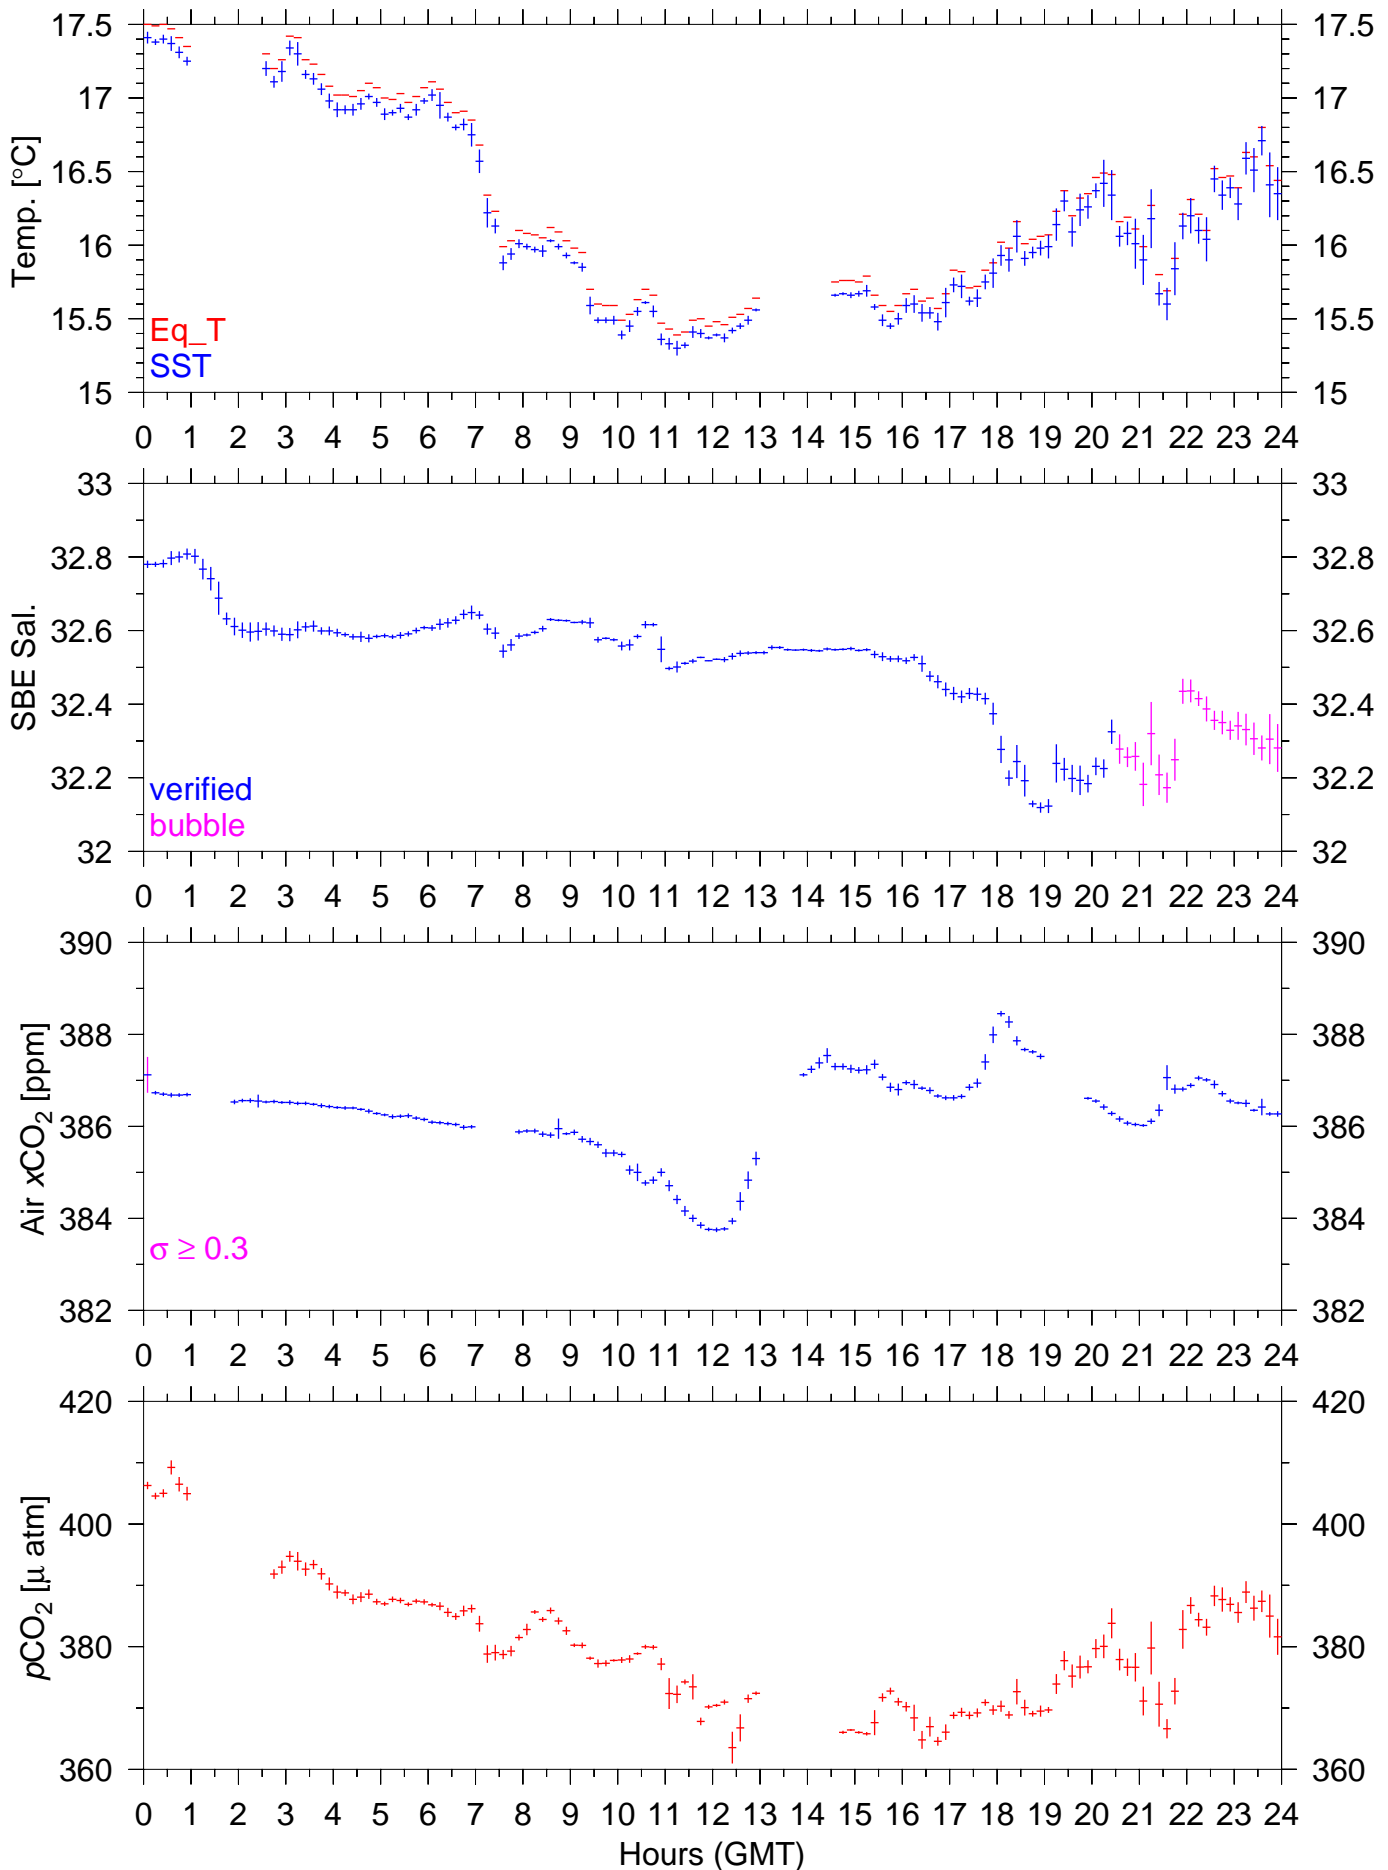

PX137E : August 07, 2010 : 10min. mean

PX137E : August 08, 2010 : 10min. mean

PX137E : August 09, 2010 : 10min. mean

PX137E : August 10, 2010 : 10min. mean

PX137E : August 11, 2010 : 10min. mean

PX137E : August 12, 2010 : 10min. mean

PX137E : August 13, 2010 : 10min. mean

PX137E : August 14, 2010 : 10min. mean

PX137E : August 15, 2010 : 10min. mean

PX137E : August 16, 2010 : 10min. mean

PX137E : August 18, 2010 : 10min. mean

PX137E : August 19, 2010 : 10min. mean