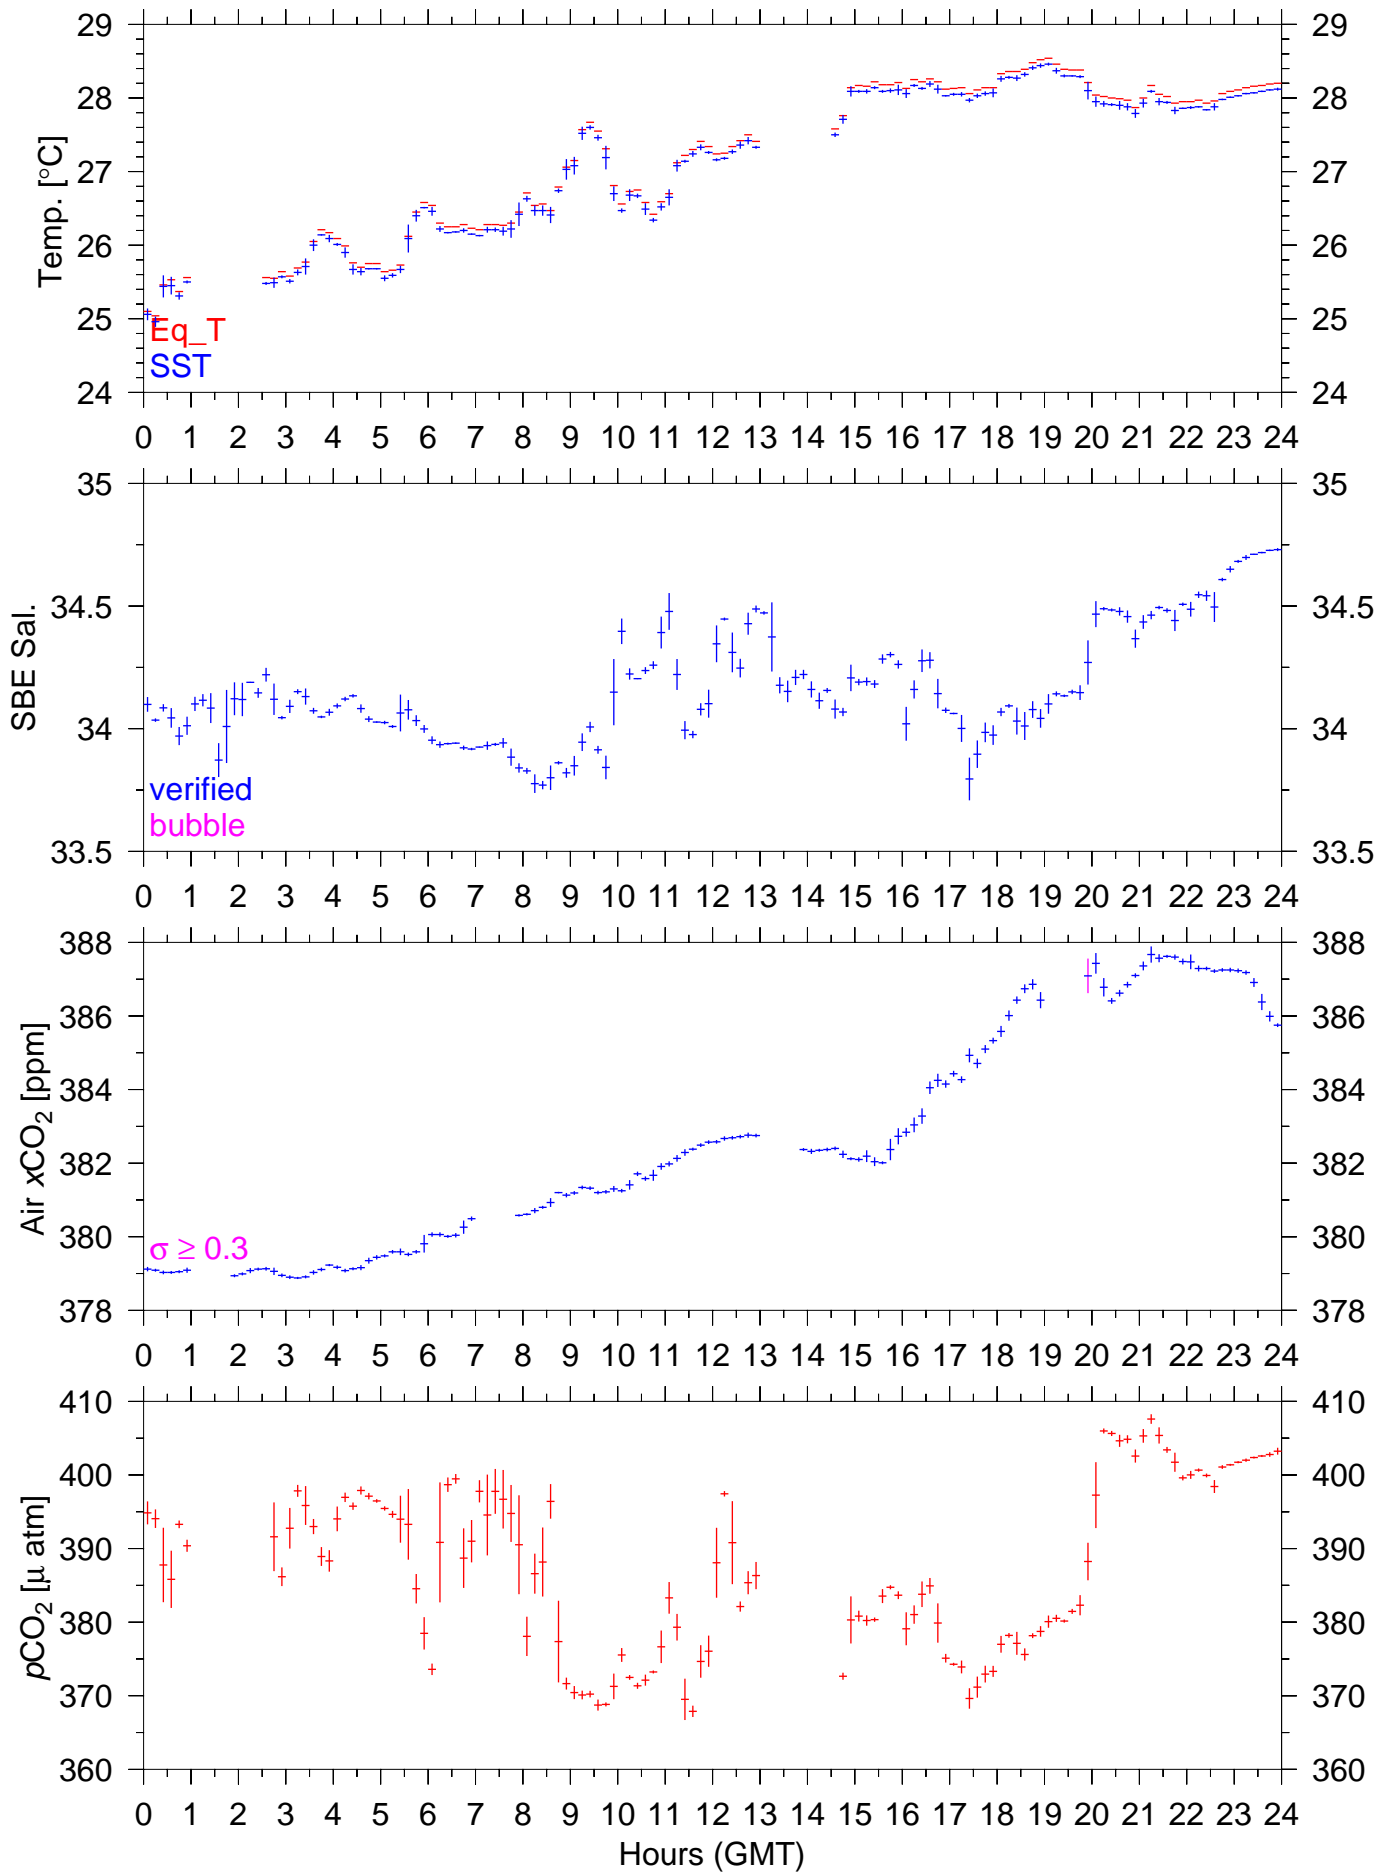

PX137W : August 20, 2010 : 10min. mean

PX137W : August 21, 2010 : 10min. mean

PX137W : August 22, 2010 : 10min. mean

PX137W : August 23, 2010 : 10min. mean

PX137W : August 24, 2010 : 10min. mean

PX137W : August 25, 2010 : 10min. mean

PX137W : August 26, 2010 : 10min. mean

PX137W : August 27, 2010 : 10min. mean

PX137W : August 28, 2010 : 10min. mean

PX137W : August 29, 2010 : 10min. mean

PX137W : August 30, 2010 : 10min. mean

PX137W : August 31, 2010 : 10min. mean

PX137W : September 01, 2010 : 10min. mean

PX137W : September 02, 2010 : 10min. mean

PX137W : September 03, 2010 : 10min. mean

PX137W : September 04, 2010 : 10min. mean