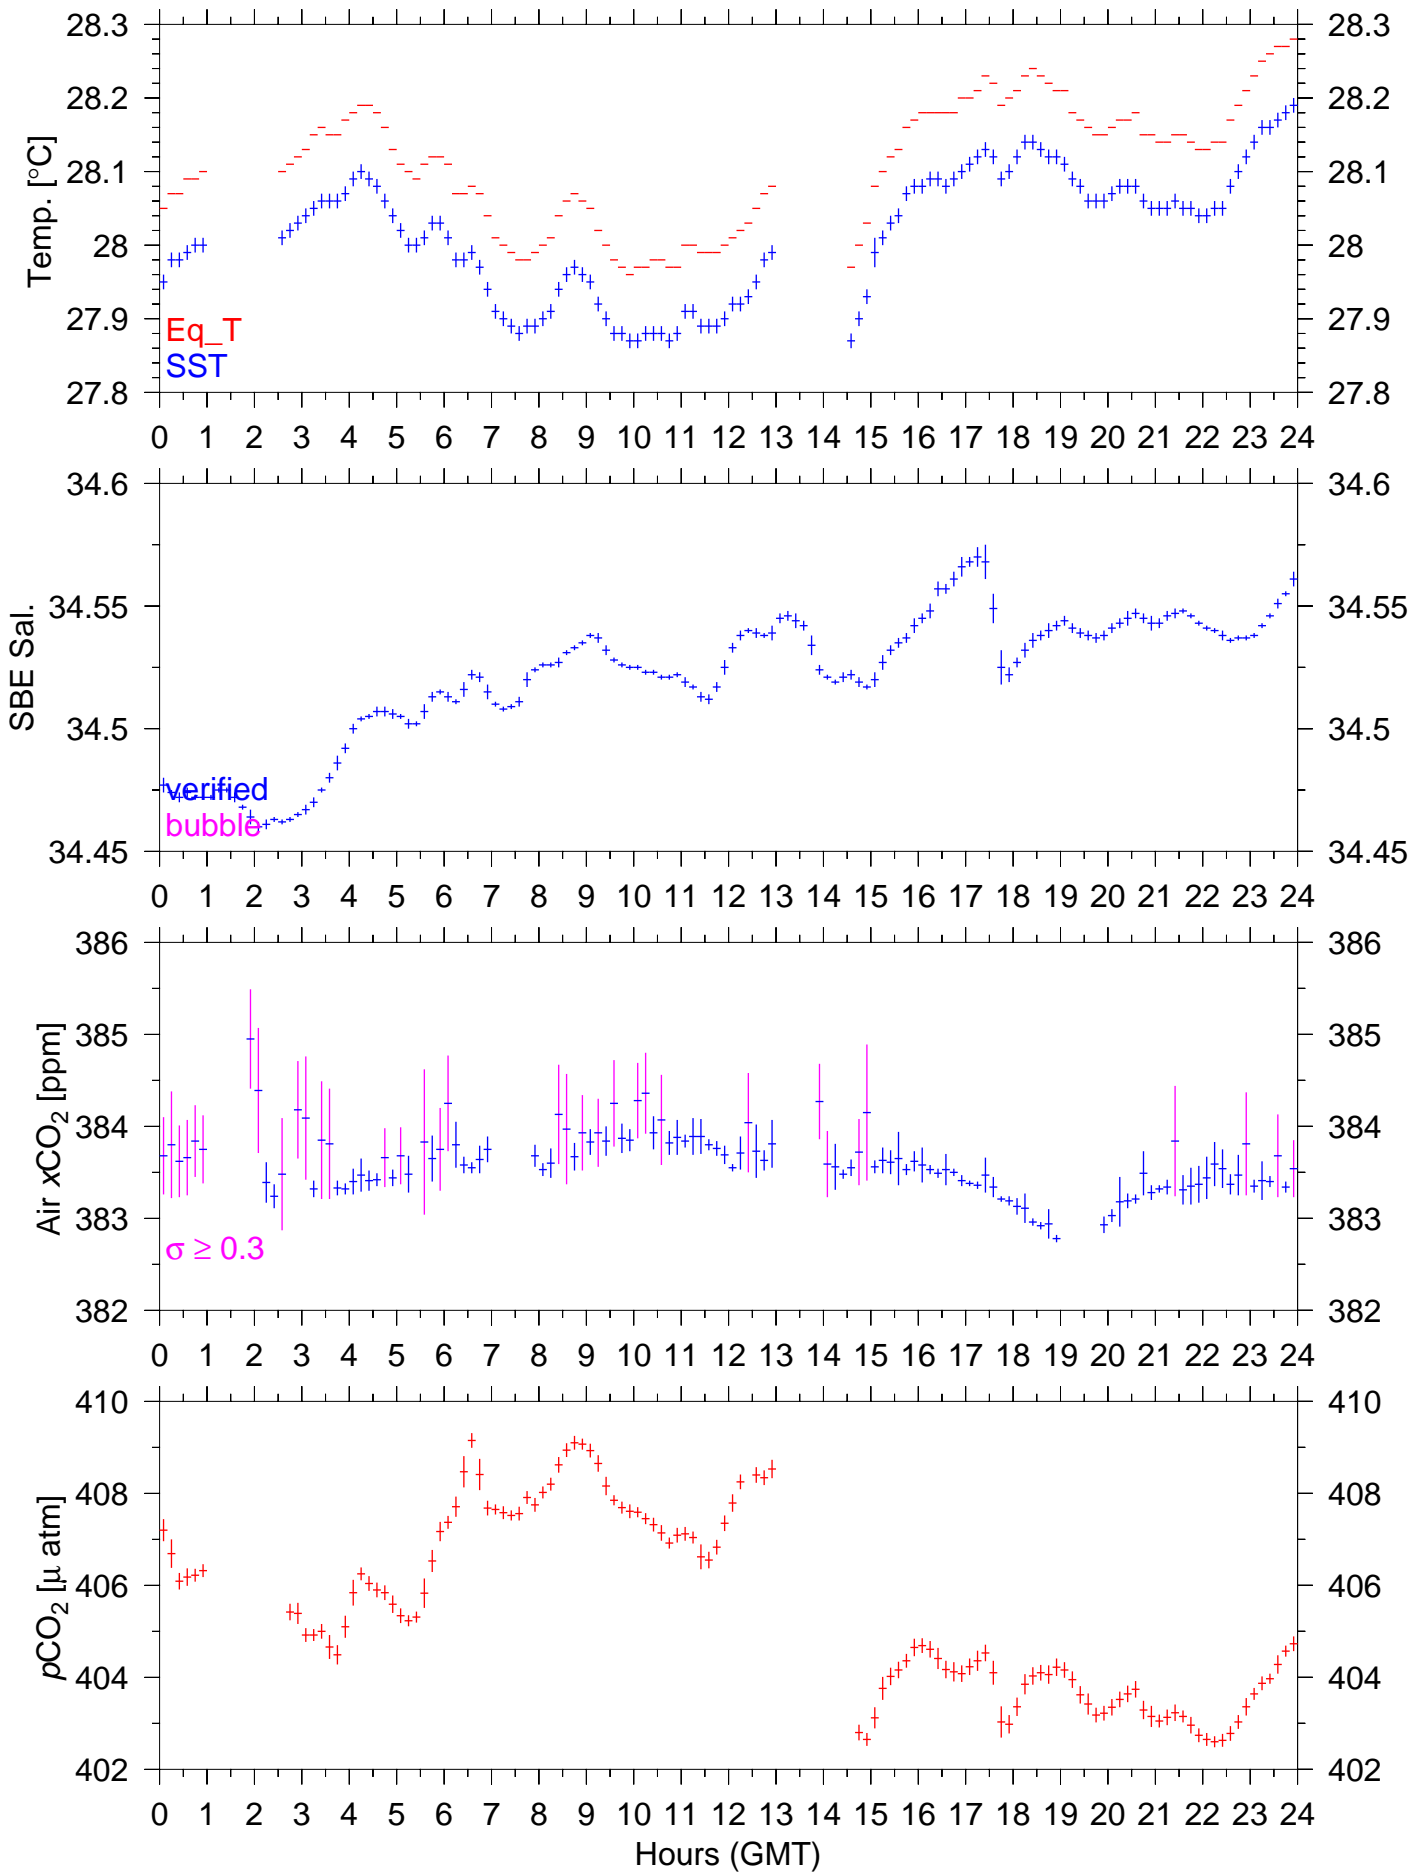

PX137W : August 20, 2010 : 10min. mean

PX137W : August 21, 2010 : 10min. mean

PX137W : August 22, 2010 : 10min. mean

PX137W : August 23, 2010 : 10min. mean

PX137W : August 24, 2010 : 10min. mean

PX137W : August 25, 2010 : 10min. mean

PX137W : August 26, 2010 : 10min. mean

PX137W : August 27, 2010 : 10min. mean

PX137W : August 28, 2010 : 10min. mean

PX137W : August 29, 2010 : 10min. mean

PX137W : August 30, 2010 : 10min. mean

PX137W : August 31, 2010 : 10min. mean

PX137W : September 01, 2010 : 10min. mean

PX137W : September 02, 2010 : 10min. mean

PX137W : September 03, 2010 : 10min. mean

PX137W : September 04, 2010 : 10min. mean