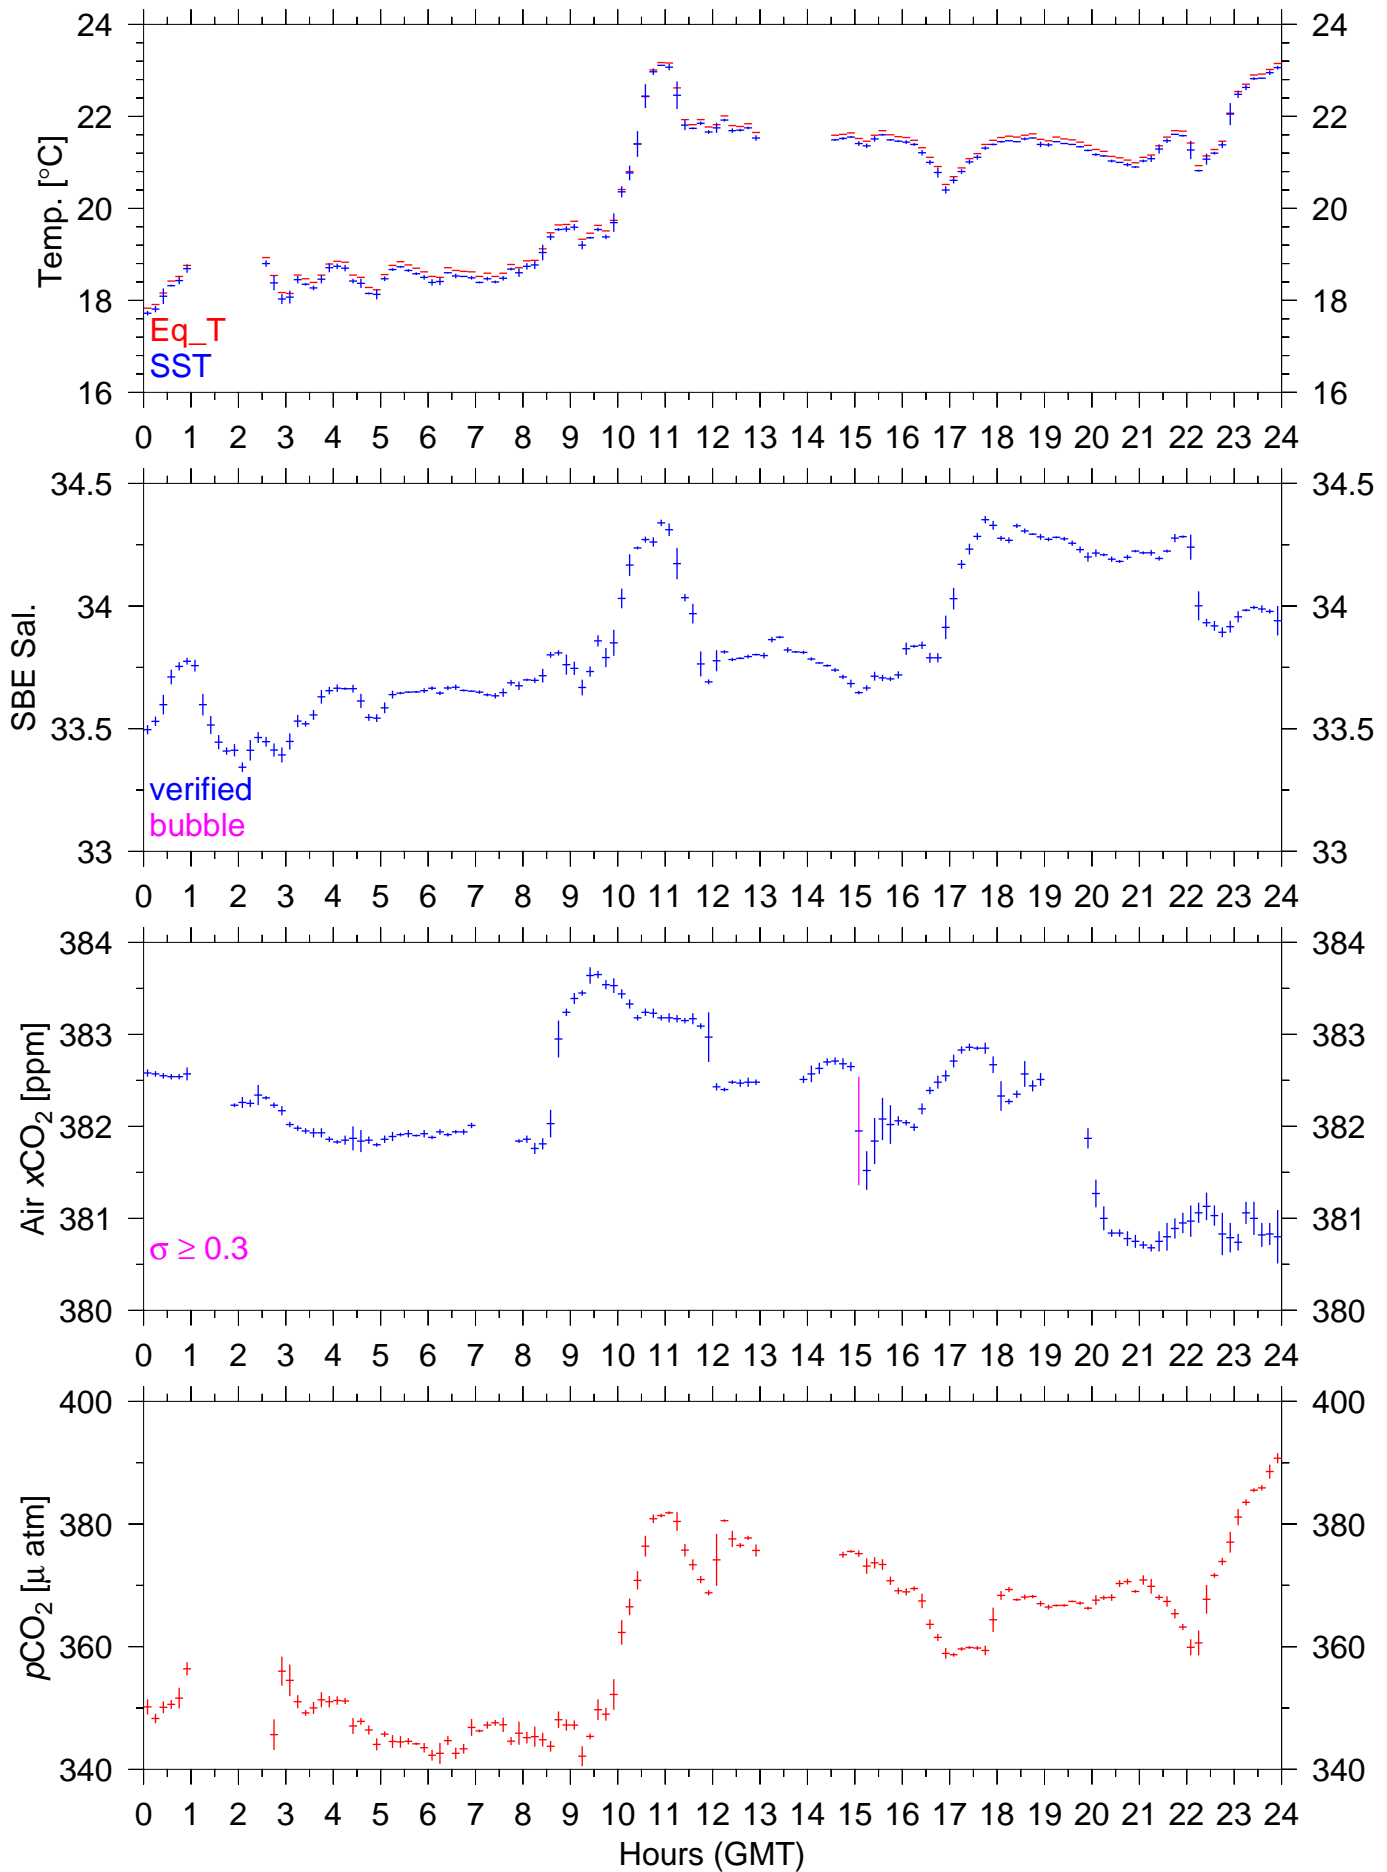

PX137W : August 20, 2010 : 10min. mean

PX137W : August 21, 2010 : 10min. mean

PX137W : August 22, 2010 : 10min. mean

PX137W : August 23, 2010 : 10min. mean

PX137W : August 24, 2010 : 10min. mean

PX137W : August 25, 2010 : 10min. mean

PX137W : August 26, 2010 : 10min. mean

PX137W : August 27, 2010 : 10min. mean

PX137W : August 28, 2010 : 10min. mean

PX137W : August 29, 2010 : 10min. mean

PX137W : August 30, 2010 : 10min. mean

PX137W : August 31, 2010 : 10min. mean

PX137W : September 01, 2010 : 10min. mean

PX137W : September 02, 2010 : 10min. mean

PX137W : September 03, 2010 : 10min. mean

PX137W : September 04, 2010 : 10min. mean