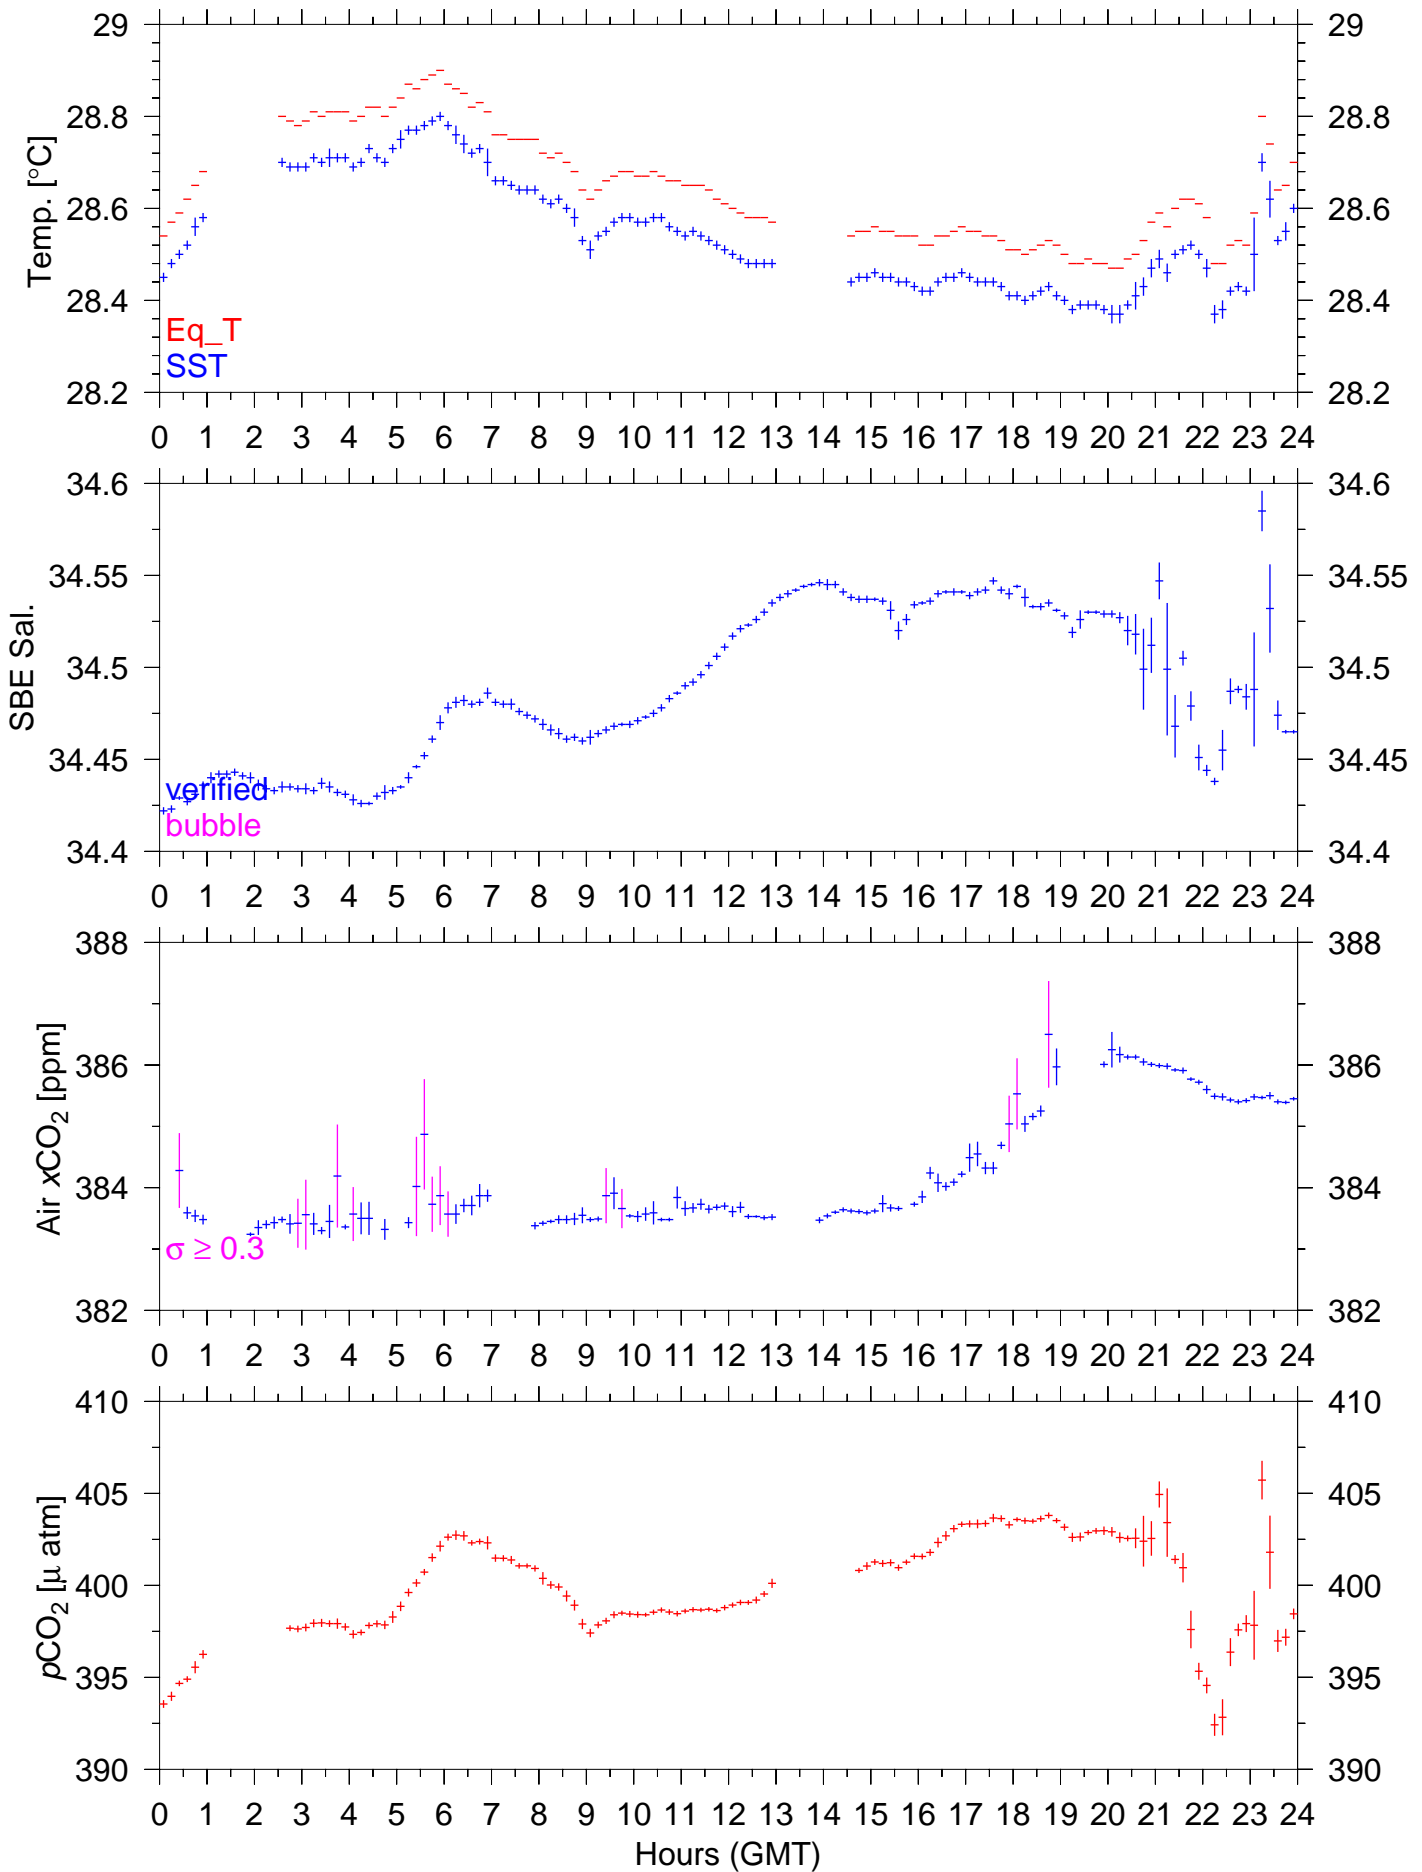

PX137W : August 20, 2010 : 10min. mean

PX137W : August 21, 2010 : 10min. mean

PX137W : August 22, 2010 : 10min. mean

PX137W : August 23, 2010 : 10min. mean

PX137W : August 24, 2010 : 10min. mean

PX137W : August 25, 2010 : 10min. mean

PX137W : August 26, 2010 : 10min. mean

PX137W : August 27, 2010 : 10min. mean

PX137W : August 28, 2010 : 10min. mean

PX137W : August 29, 2010 : 10min. mean

PX137W : August 30, 2010 : 10min. mean

PX137W : August 31, 2010 : 10min. mean

PX137W : September 01, 2010 : 10min. mean

PX137W : September 02, 2010 : 10min. mean

PX137W : September 03, 2010 : 10min. mean

PX137W : September 04, 2010 : 10min. mean