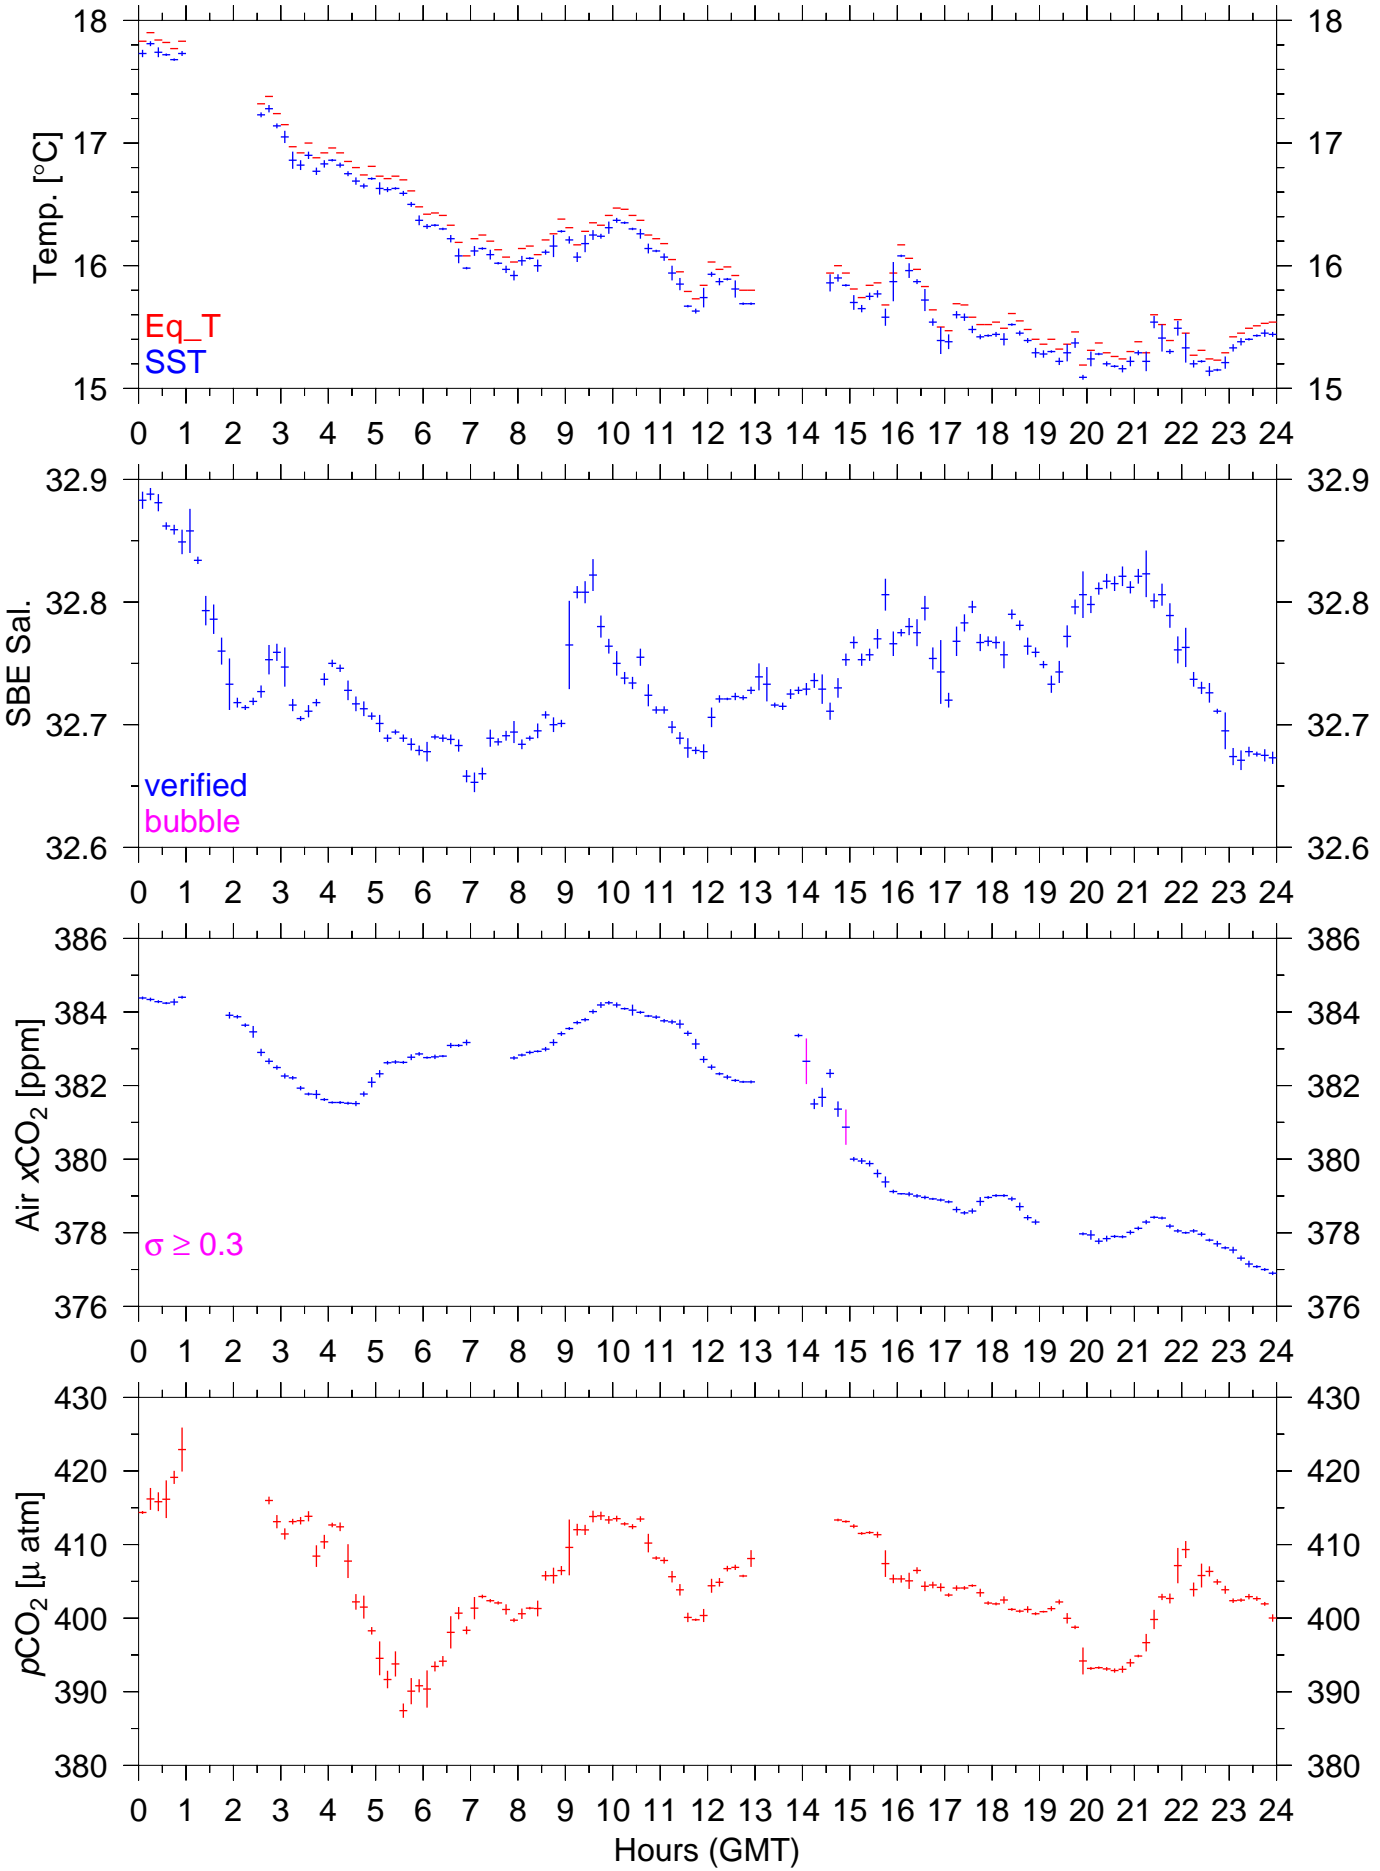

PX137W : August 20, 2010 : 10min. mean

PX137W : August 21, 2010 : 10min. mean

PX137W : August 22, 2010 : 10min. mean

PX137W : August 23, 2010 : 10min. mean

PX137W : August 24, 2010 : 10min. mean

PX137W : August 25, 2010 : 10min. mean

PX137W : August 26, 2010 : 10min. mean

PX137W : August 27, 2010 : 10min. mean

PX137W : August 28, 2010 : 10min. mean

PX137W : August 29, 2010 : 10min. mean

PX137W : August 30, 2010 : 10min. mean

PX137W : August 31, 2010 : 10min. mean

PX137W : September 01, 2010 : 10min. mean

PX137W : September 02, 2010 : 10min. mean

PX137W : September 03, 2010 : 10min. mean

PX137W : September 04, 2010 : 10min. mean