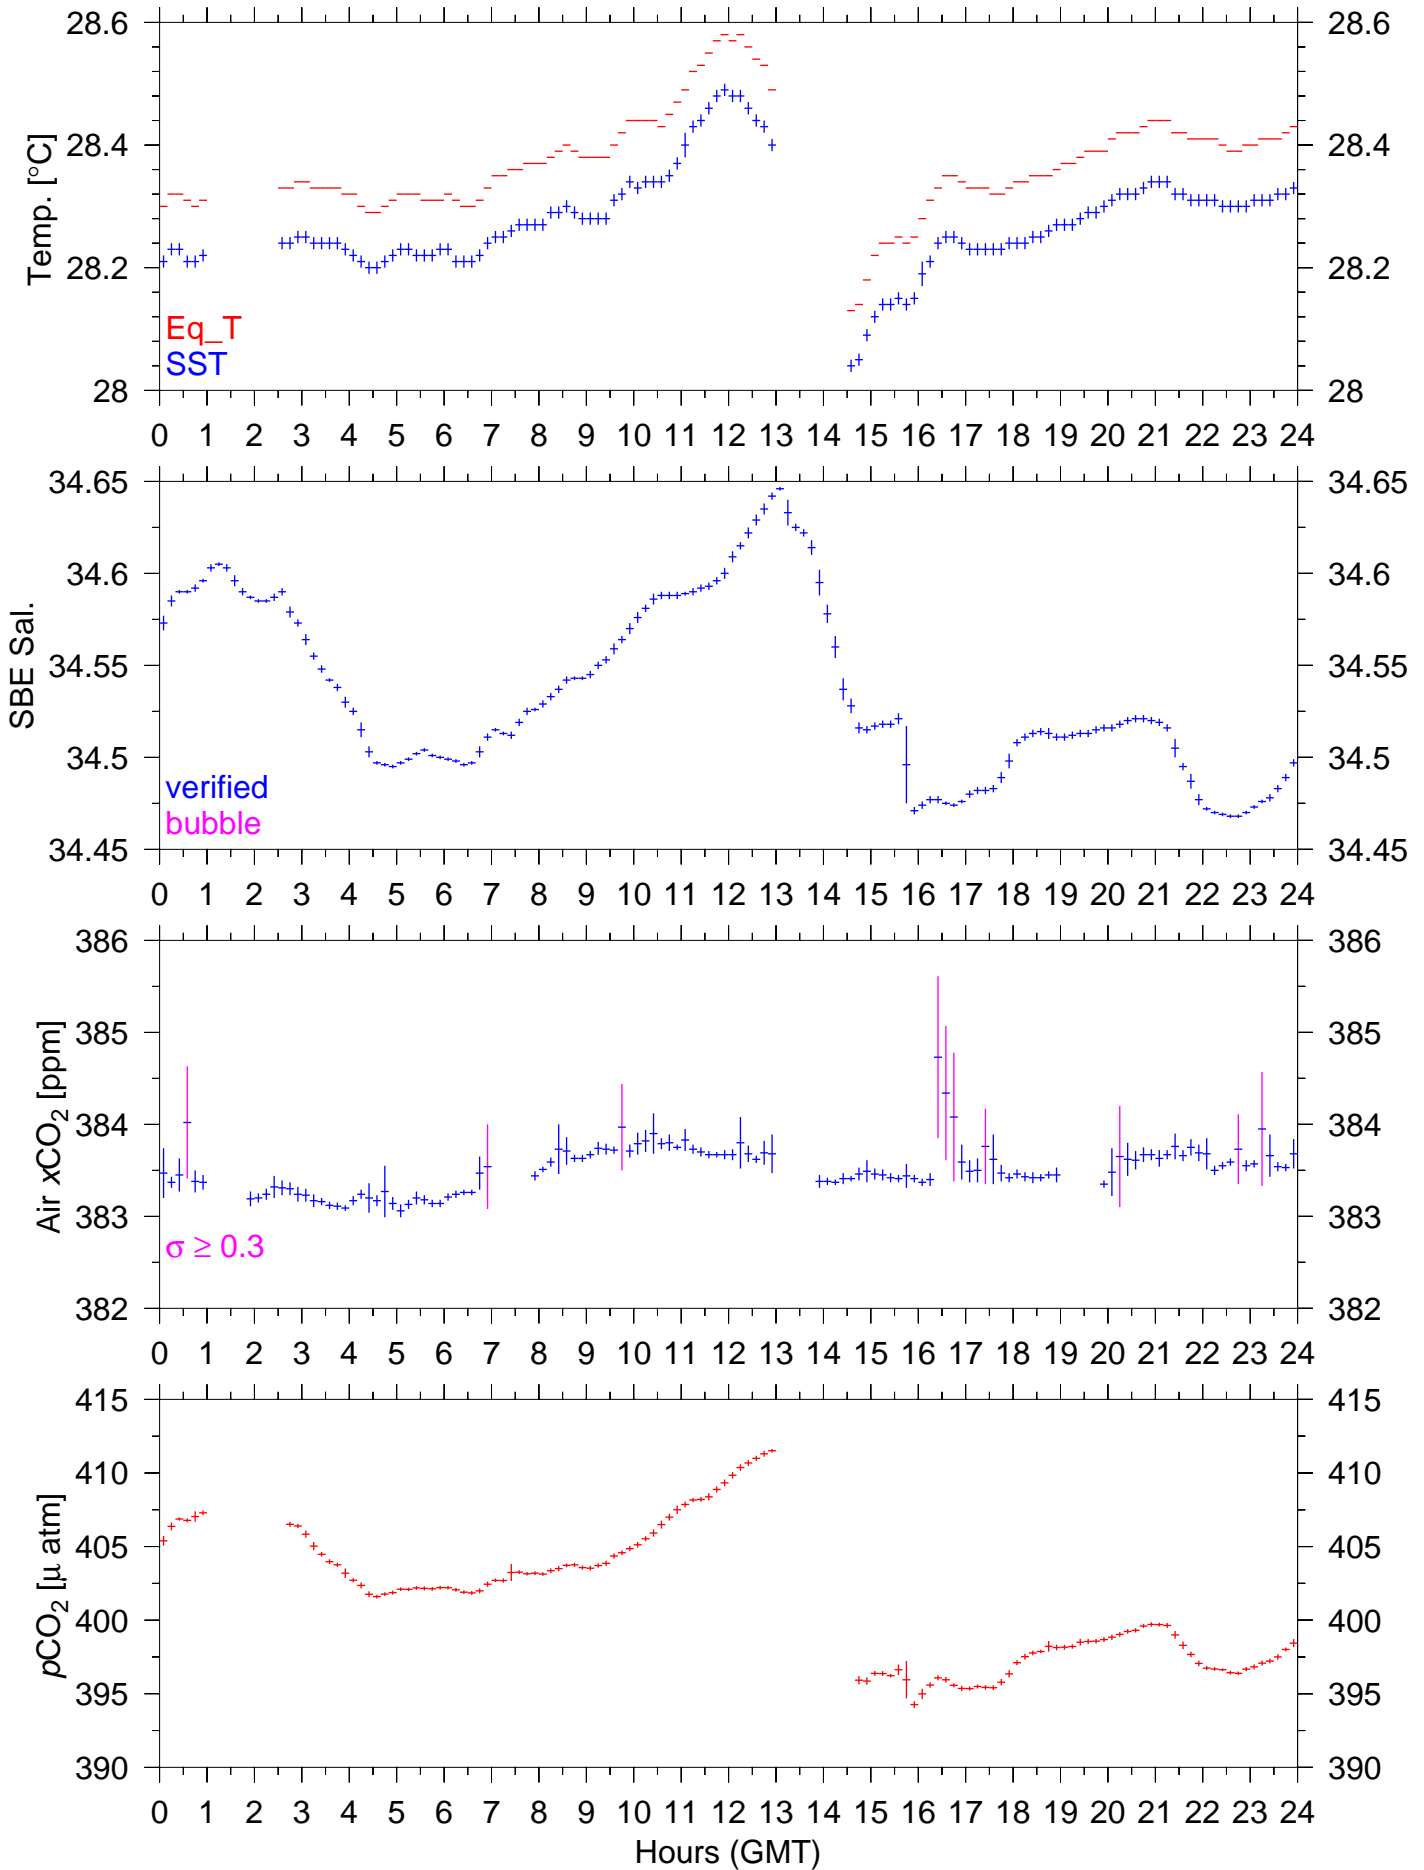

PX137W : August 20, 2010 : 10min. mean

PX137W : August 21, 2010 : 10min. mean

PX137W : August 22, 2010 : 10min. mean

PX137W : August 23, 2010 : 10min. mean

PX137W : August 24, 2010 : 10min. mean

PX137W : August 25, 2010 : 10min. mean

PX137W : August 26, 2010 : 10min. mean

PX137W : August 27, 2010 : 10min. mean

PX137W : August 28, 2010 : 10min. mean

PX137W : August 29, 2010 : 10min. mean

PX137W : August 30, 2010 : 10min. mean

PX137W : August 31, 2010 : 10min. mean

PX137W : September 01, 2010 : 10min. mean

PX137W : September 02, 2010 : 10min. mean

PX137W : September 03, 2010 : 10min. mean

PX137W : September 04, 2010 : 10min. mean