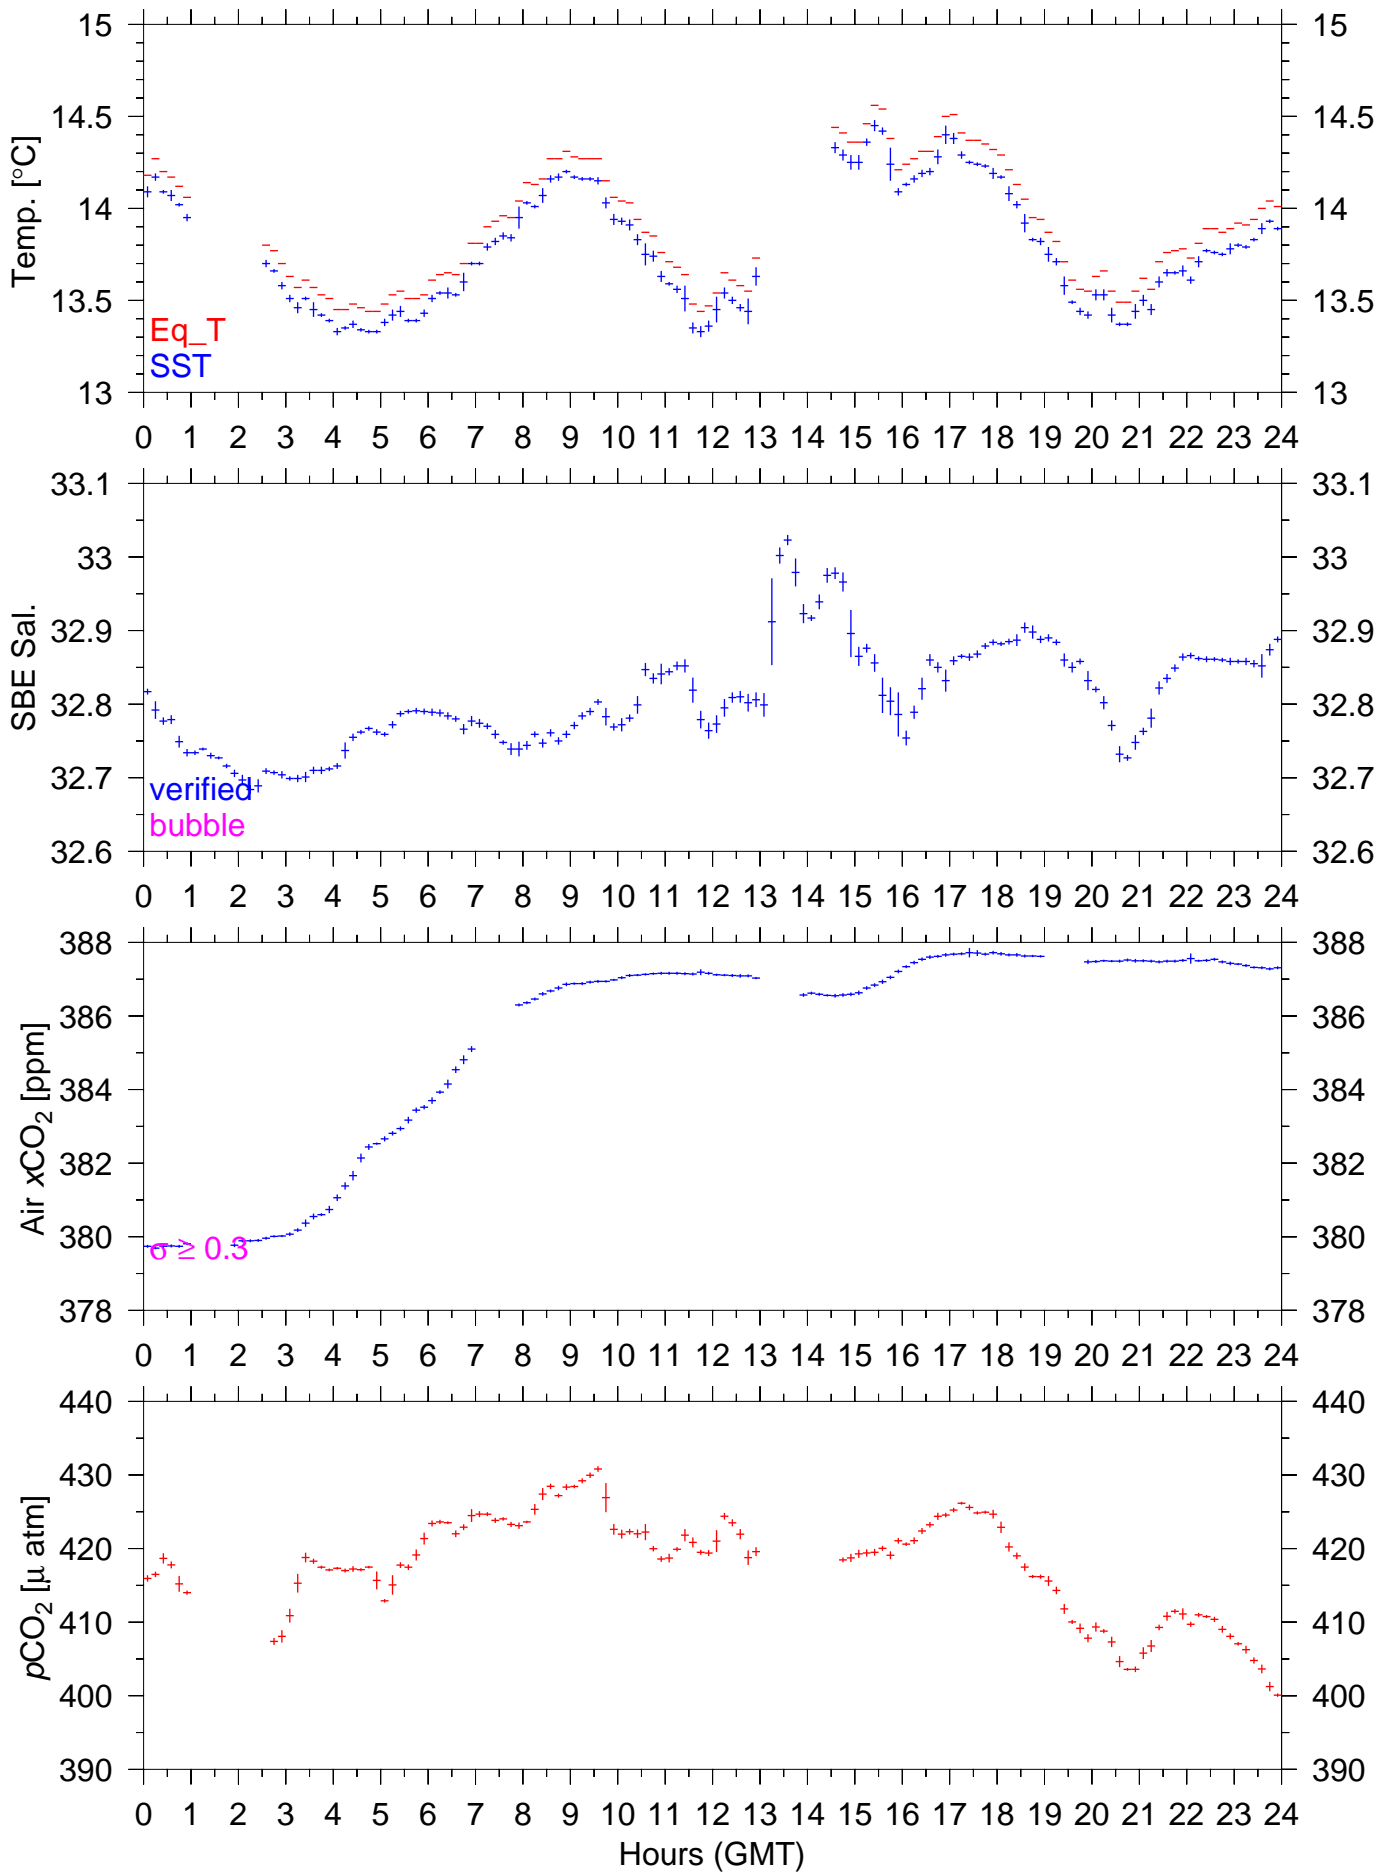

PX137W : August 20, 2010 : 10min. mean

PX137W : August 21, 2010 : 10min. mean

PX137W : August 22, 2010 : 10min. mean

PX137W : August 23, 2010 : 10min. mean

PX137W : August 24, 2010 : 10min. mean

PX137W : August 25, 2010 : 10min. mean

PX137W : August 26, 2010 : 10min. mean

PX137W : August 27, 2010 : 10min. mean

PX137W : August 28, 2010 : 10min. mean

PX137W : August 29, 2010 : 10min. mean

PX137W : August 30, 2010 : 10min. mean

PX137W : August 31, 2010 : 10min. mean

PX137W : September 01, 2010 : 10min. mean

PX137W : September 02, 2010 : 10min. mean

PX137W : September 03, 2010 : 10min. mean

PX137W : September 04, 2010 : 10min. mean