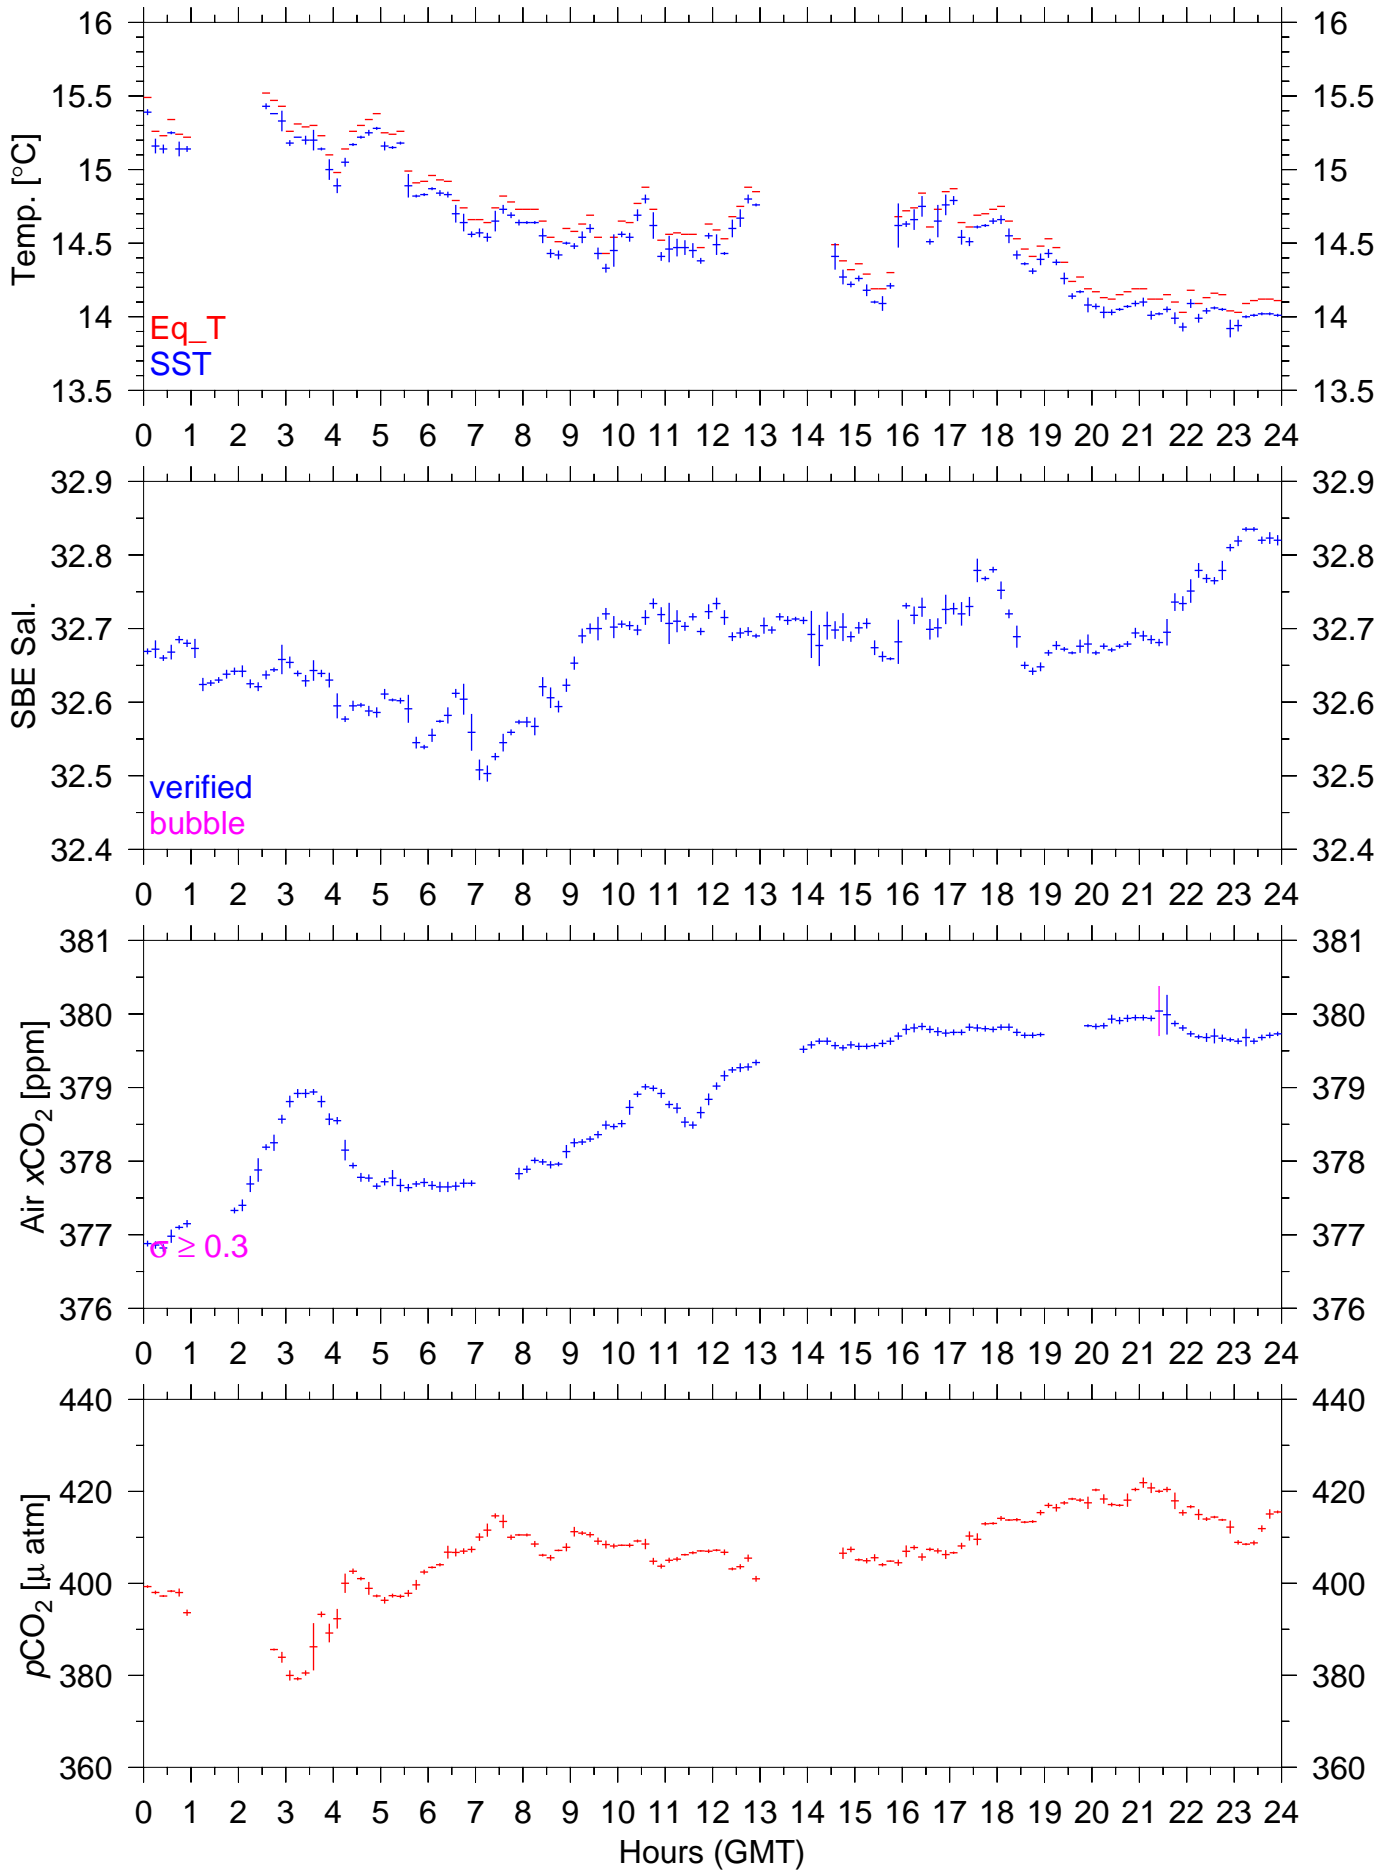

PX137W : August 20, 2010 : 10min. mean

PX137W : August 21, 2010 : 10min. mean

PX137W : August 22, 2010 : 10min. mean

PX137W : August 23, 2010 : 10min. mean

PX137W : August 24, 2010 : 10min. mean

PX137W : August 25, 2010 : 10min. mean

PX137W : August 26, 2010 : 10min. mean

PX137W : August 27, 2010 : 10min. mean

PX137W : August 28, 2010 : 10min. mean

PX137W : August 29, 2010 : 10min. mean

PX137W : August 30, 2010 : 10min. mean

PX137W : August 31, 2010 : 10min. mean

PX137W : September 01, 2010 : 10min. mean

PX137W : September 02, 2010 : 10min. mean

PX137W : September 03, 2010 : 10min. mean

PX137W : September 04, 2010 : 10min. mean