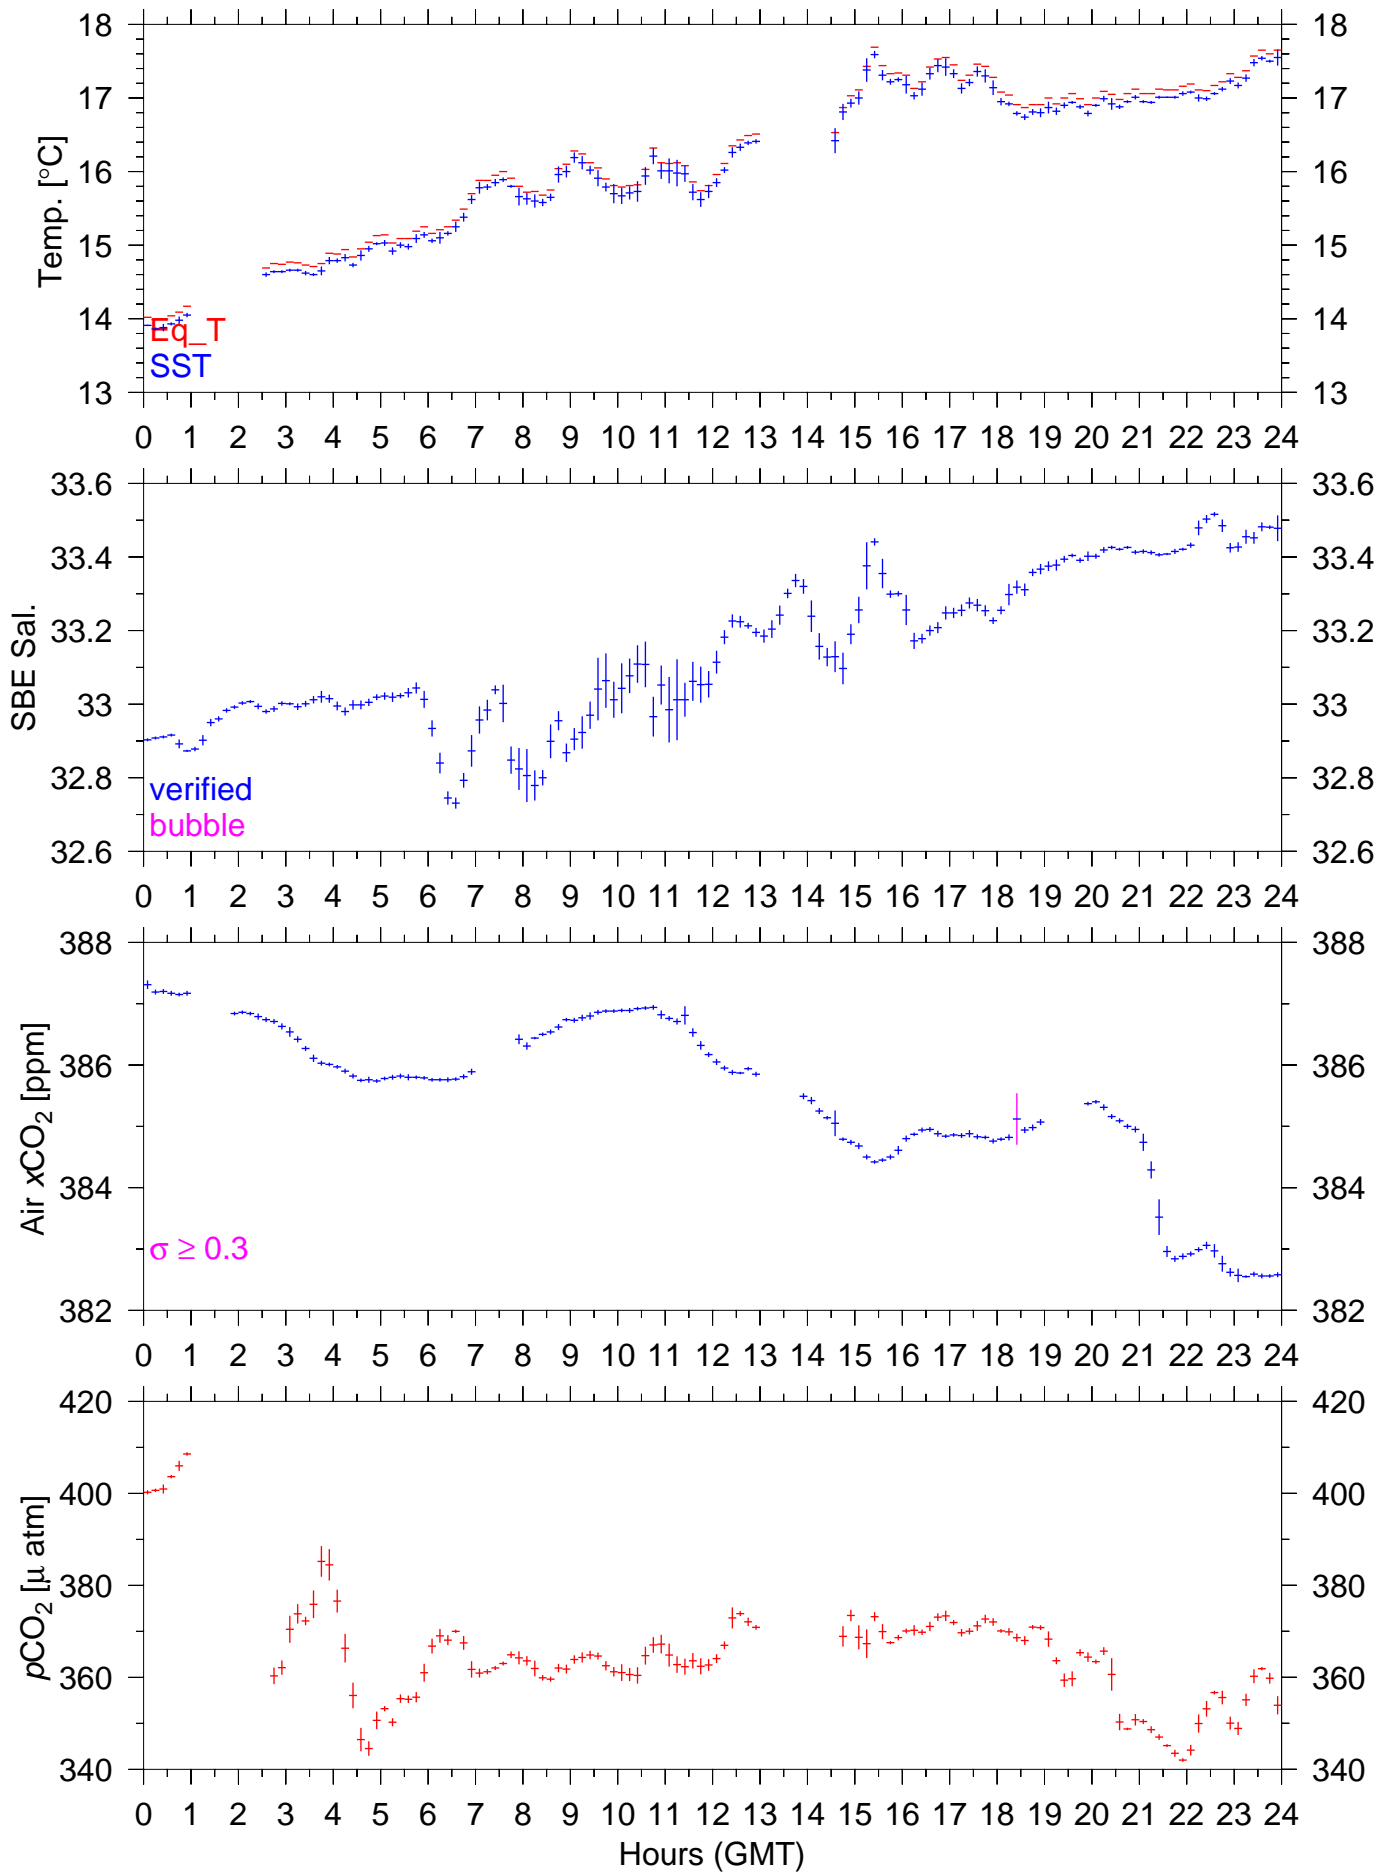

PX137W : August 20, 2010 : 10min. mean

PX137W : August 21, 2010 : 10min. mean

PX137W : August 22, 2010 : 10min. mean

PX137W : August 23, 2010 : 10min. mean

PX137W : August 24, 2010 : 10min. mean

PX137W : August 25, 2010 : 10min. mean

PX137W : August 26, 2010 : 10min. mean

PX137W : August 27, 2010 : 10min. mean

PX137W : August 28, 2010 : 10min. mean

PX137W : August 29, 2010 : 10min. mean

PX137W : August 30, 2010 : 10min. mean

PX137W : August 31, 2010 : 10min. mean

PX137W : September 01, 2010 : 10min. mean

PX137W : September 02, 2010 : 10min. mean

PX137W : September 03, 2010 : 10min. mean

PX137W : September 04, 2010 : 10min. mean