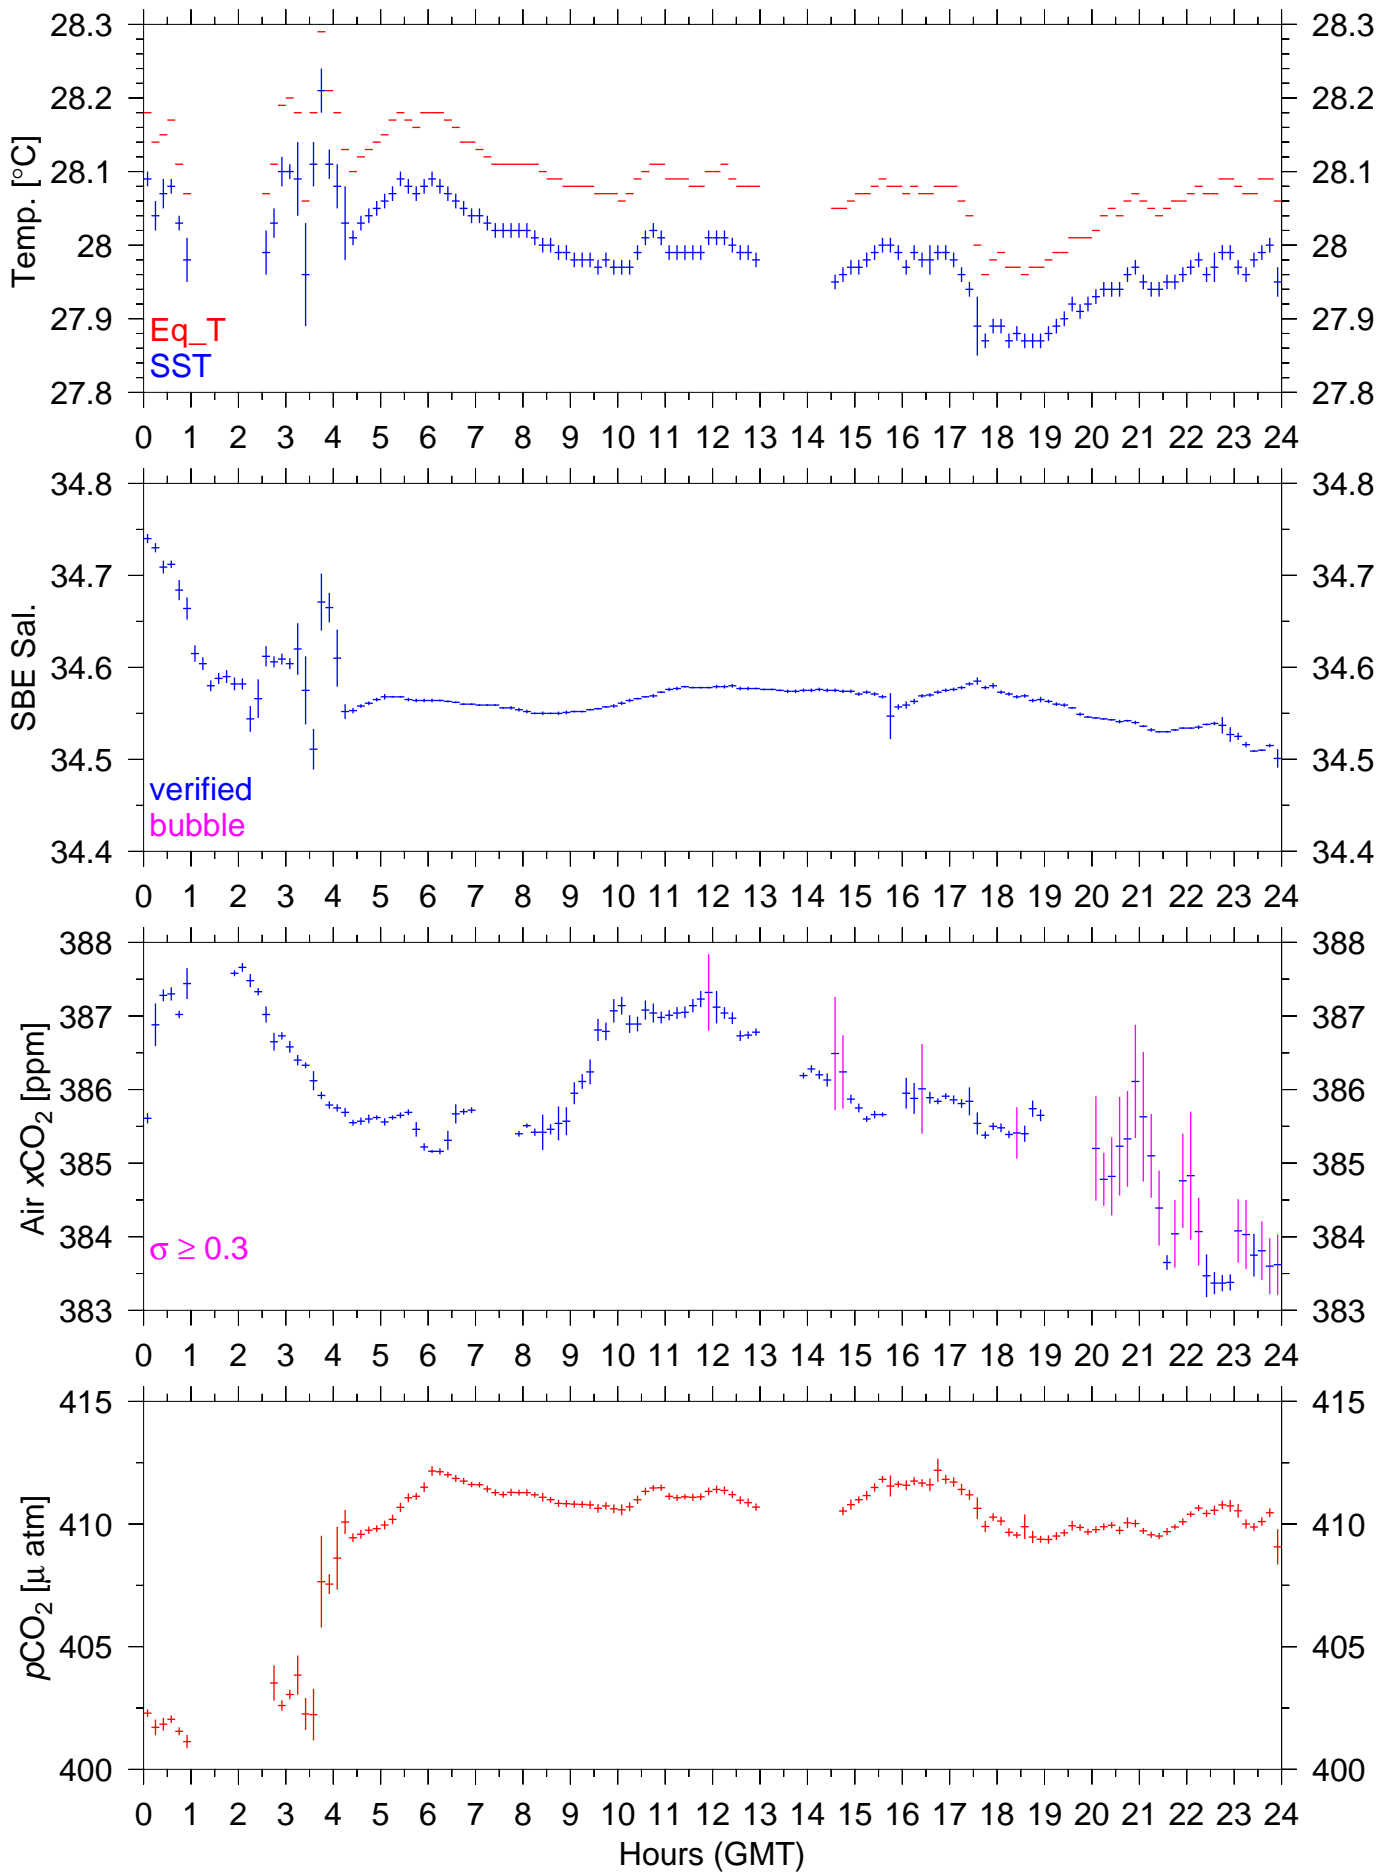

PX137W : August 20, 2010 : 10min. mean

PX137W : August 21, 2010 : 10min. mean

PX137W : August 22, 2010 : 10min. mean

PX137W : August 23, 2010 : 10min. mean

PX137W : August 24, 2010 : 10min. mean

PX137W : August 25, 2010 : 10min. mean

PX137W : August 26, 2010 : 10min. mean

PX137W : August 27, 2010 : 10min. mean

PX137W : August 28, 2010 : 10min. mean

PX137W : August 29, 2010 : 10min. mean

PX137W : August 30, 2010 : 10min. mean

PX137W : August 31, 2010 : 10min. mean

PX137W : September 01, 2010 : 10min. mean

PX137W : September 02, 2010 : 10min. mean

PX137W : September 03, 2010 : 10min. mean

PX137W : September 04, 2010 : 10min. mean