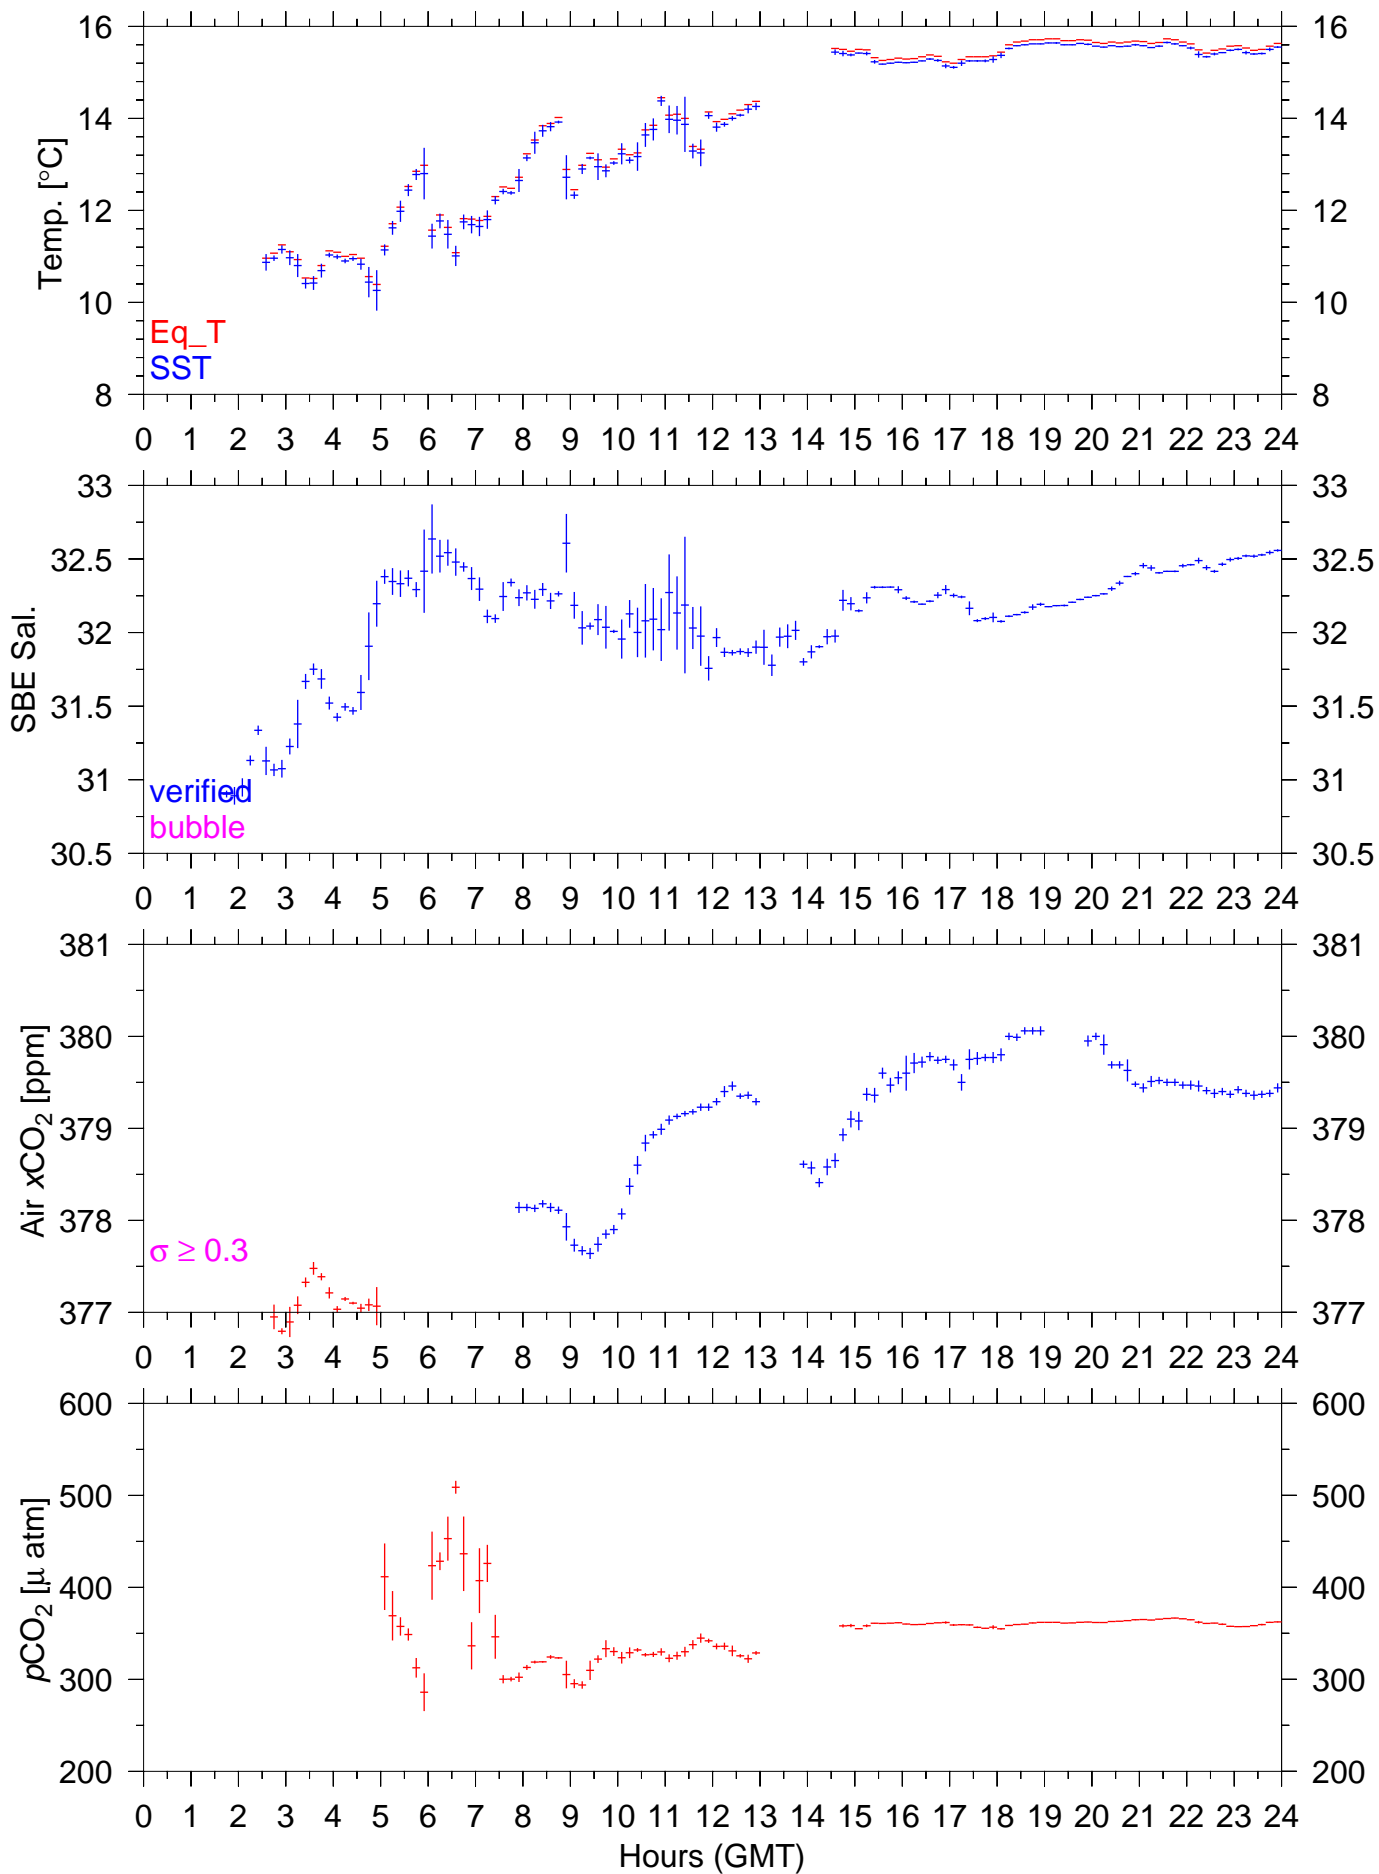

PX137W : August 20, 2010 : 10min. mean

PX137W : August 21, 2010 : 10min. mean

PX137W : August 22, 2010 : 10min. mean

PX137W : August 23, 2010 : 10min. mean

PX137W : August 24, 2010 : 10min. mean

PX137W : August 25, 2010 : 10min. mean

PX137W : August 26, 2010 : 10min. mean

PX137W : August 27, 2010 : 10min. mean

PX137W : August 28, 2010 : 10min. mean

PX137W : August 29, 2010 : 10min. mean

PX137W : August 30, 2010 : 10min. mean

PX137W : August 31, 2010 : 10min. mean

PX137W : September 01, 2010 : 10min. mean

PX137W : September 02, 2010 : 10min. mean

PX137W : September 03, 2010 : 10min. mean

PX137W : September 04, 2010 : 10min. mean