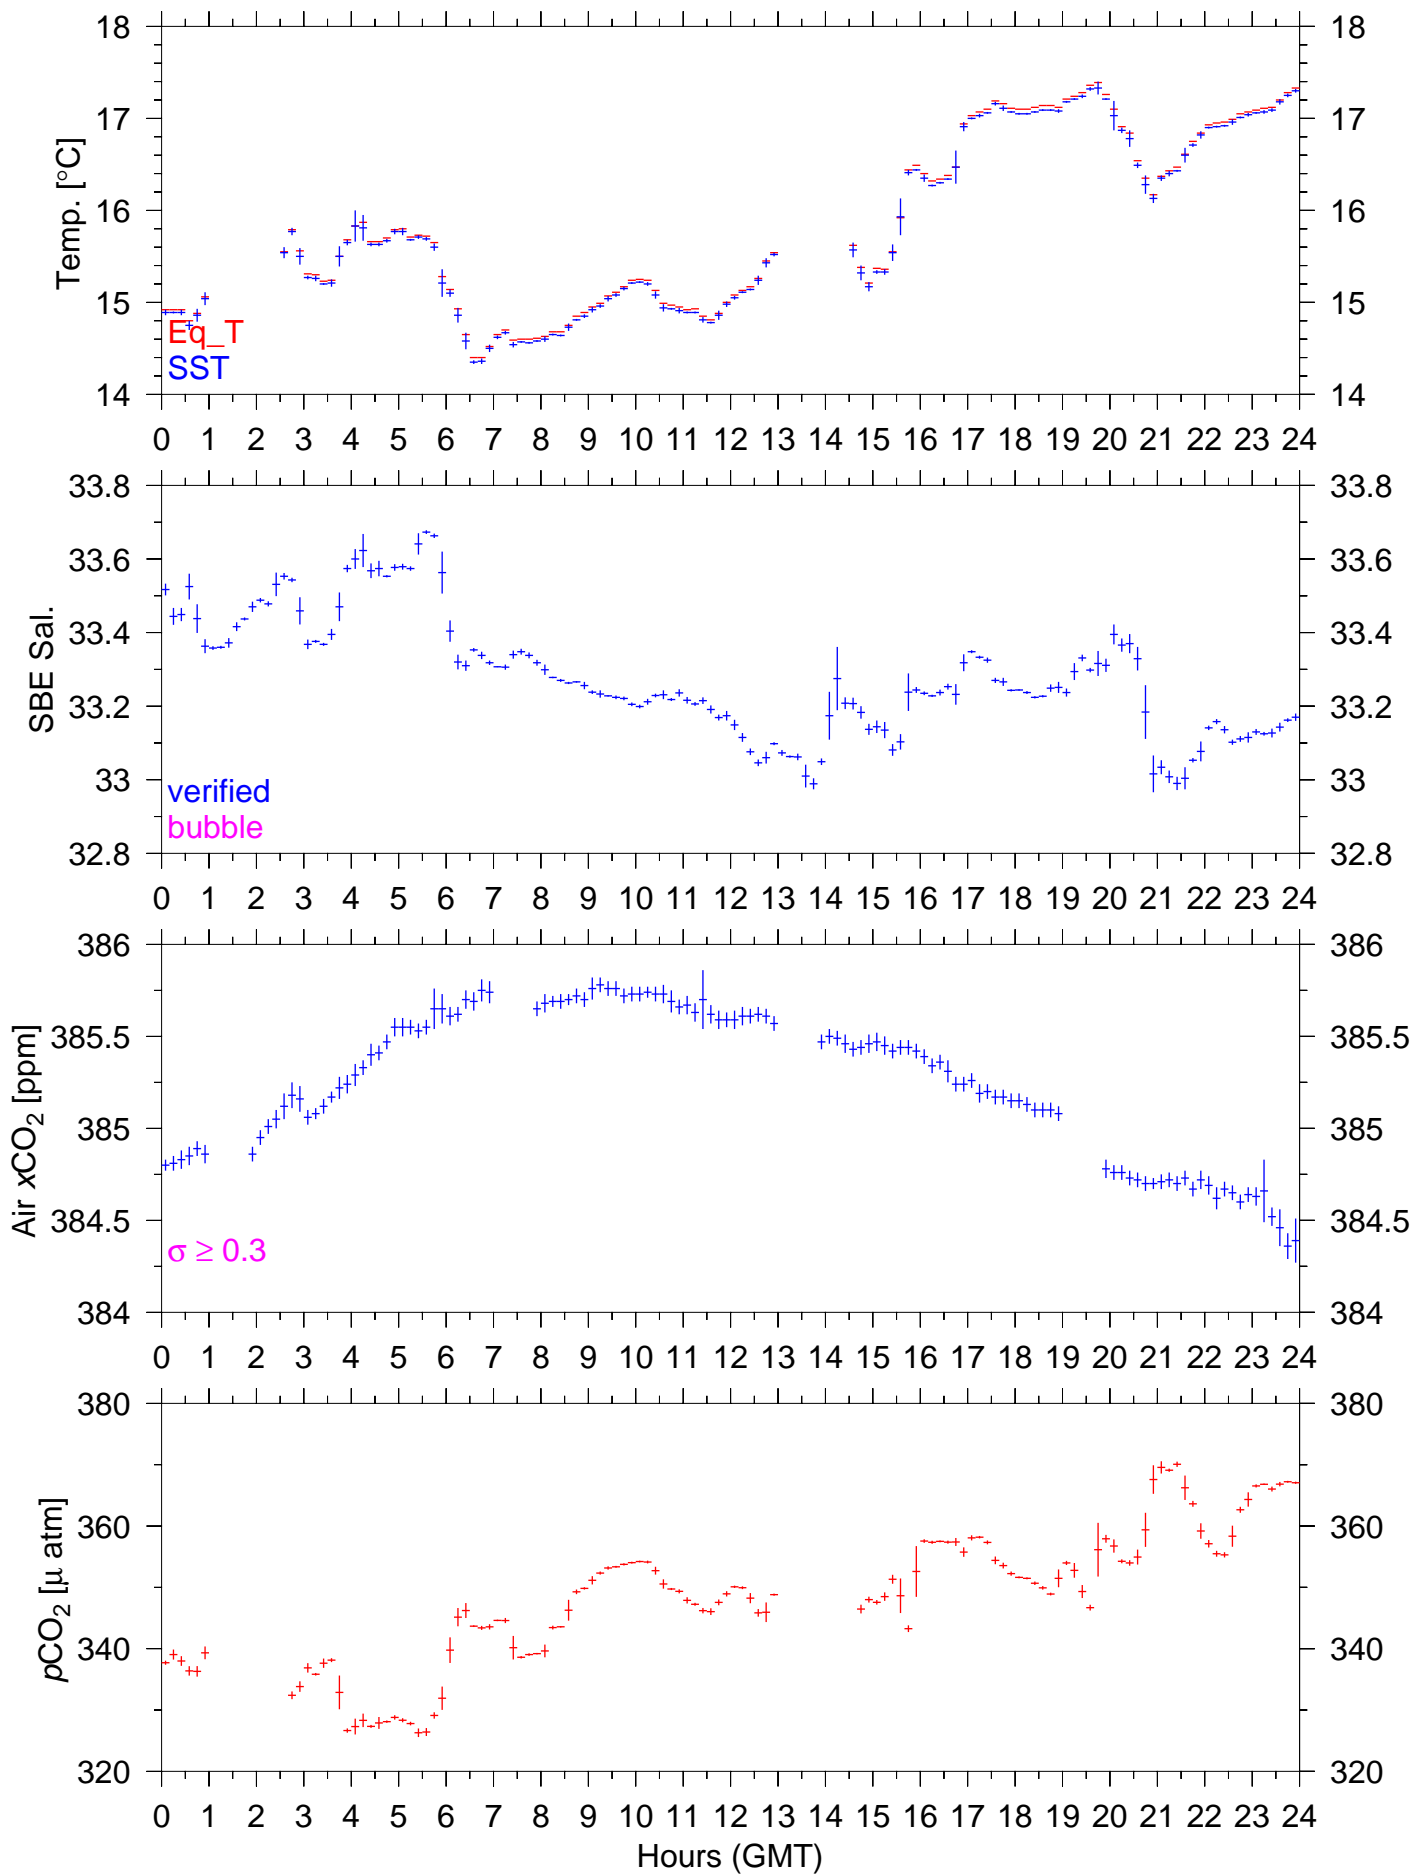

PX138E : September 20, 2010 : 10min. mean