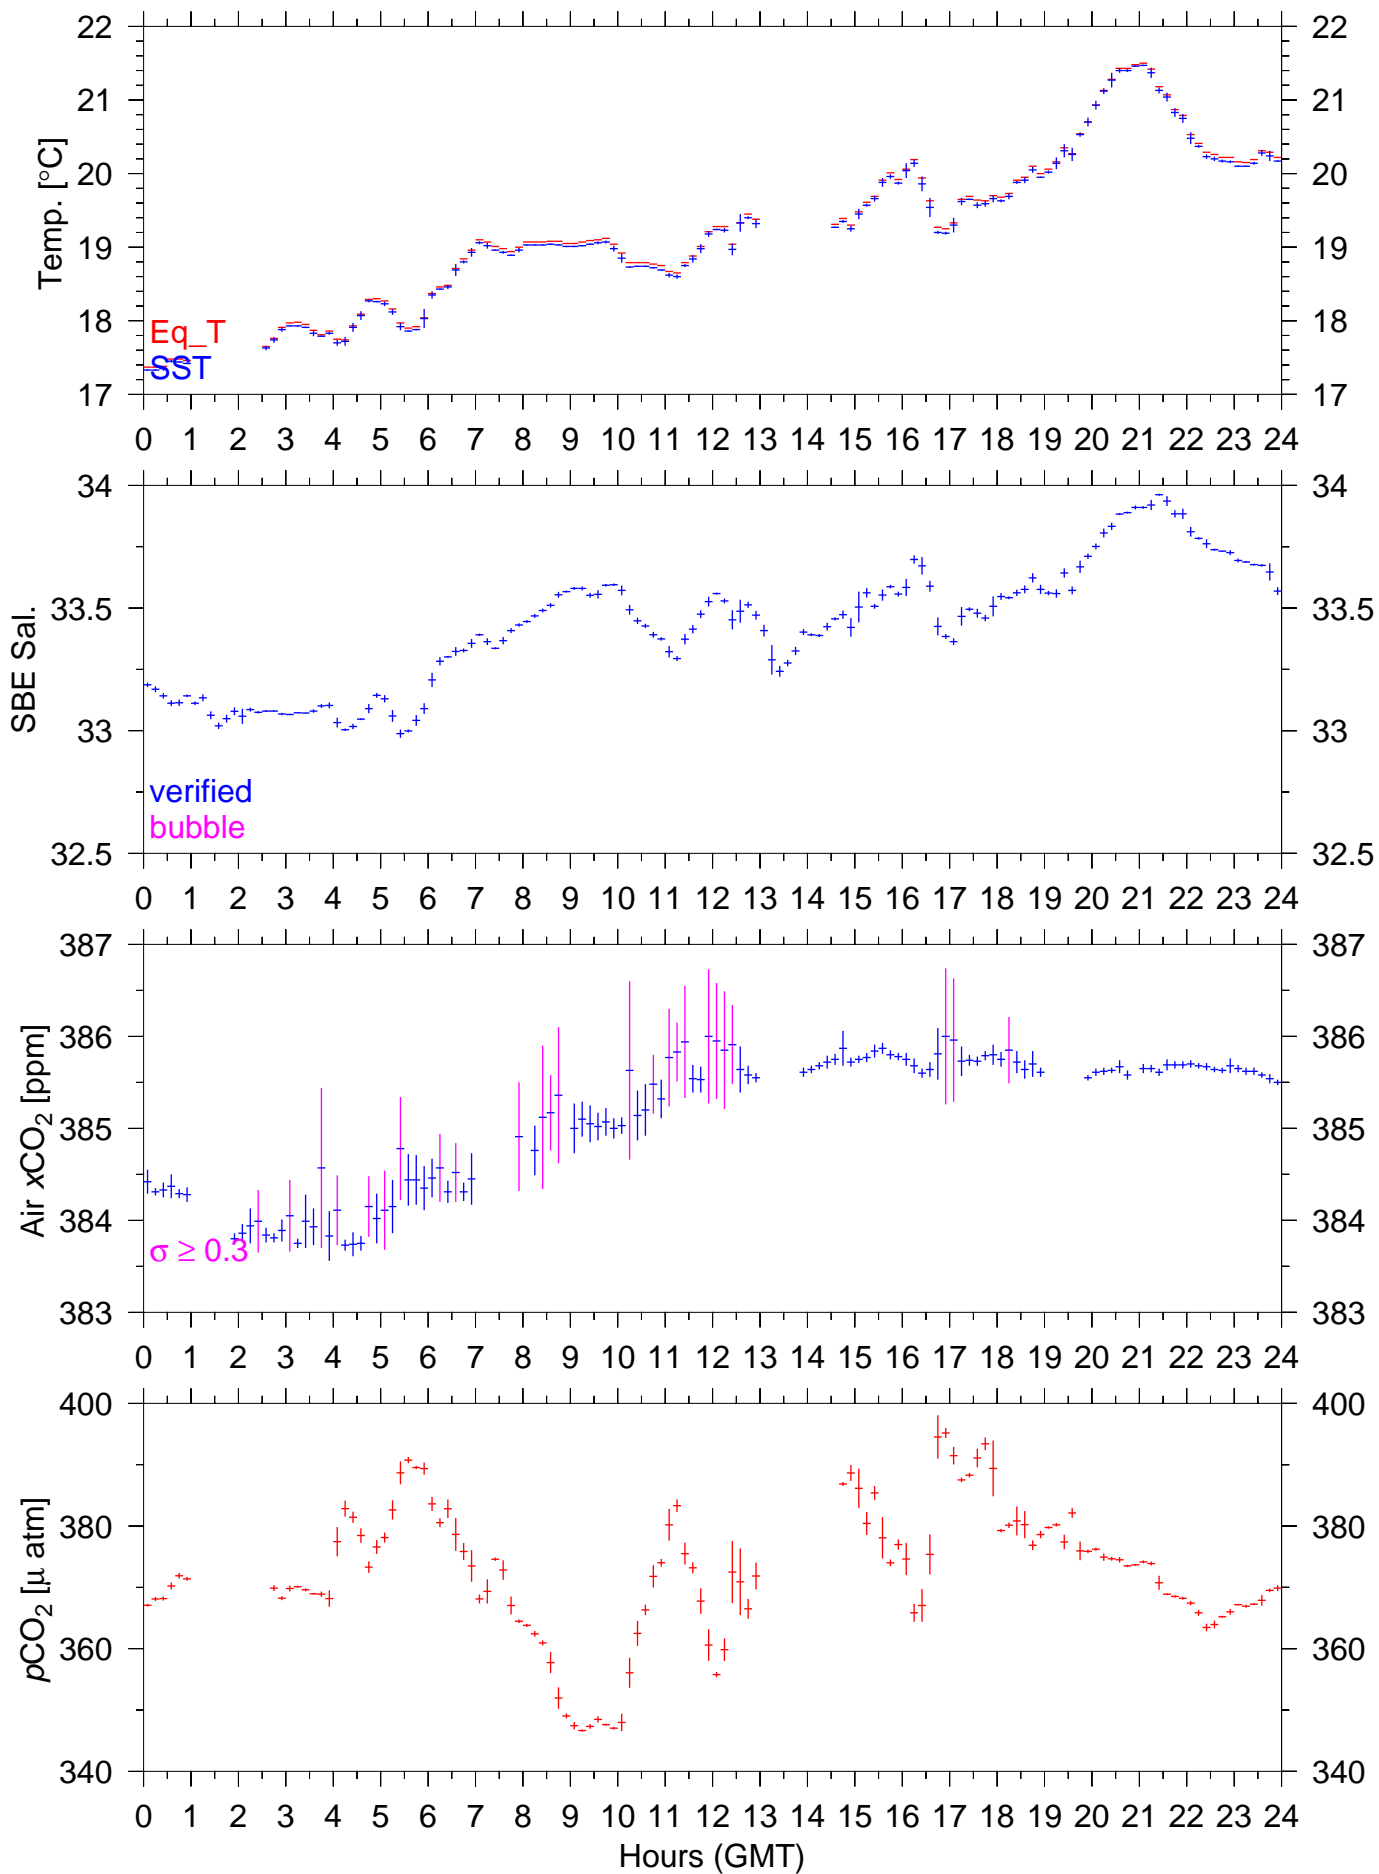

PX138E : September 21, 2010 : 10min. mean