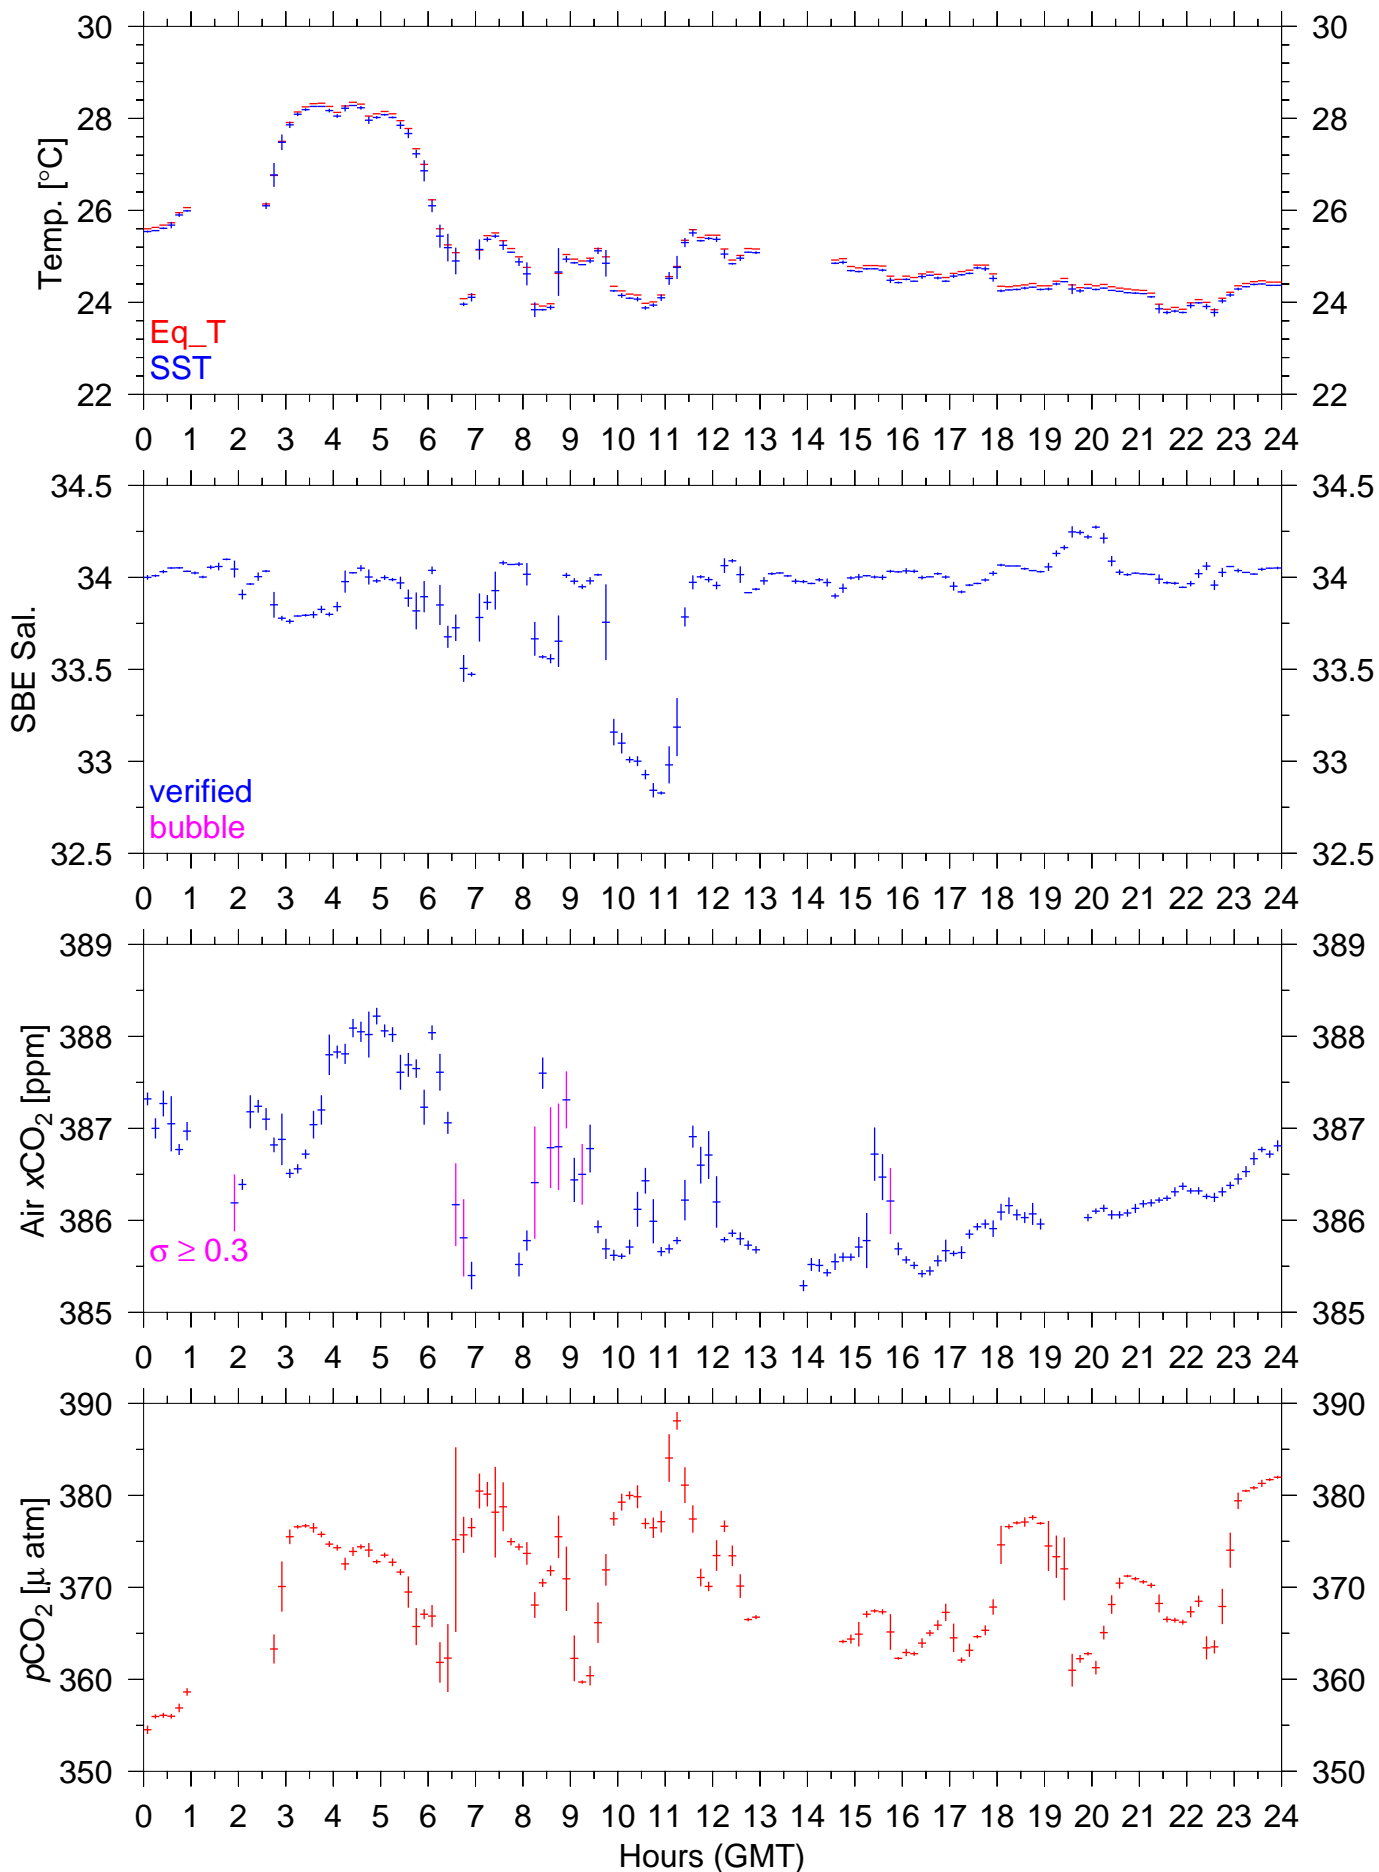

# PX138E : September 15, 2010 : 10min. mean

# PX138E : September 16, 2010 : 10min. mean