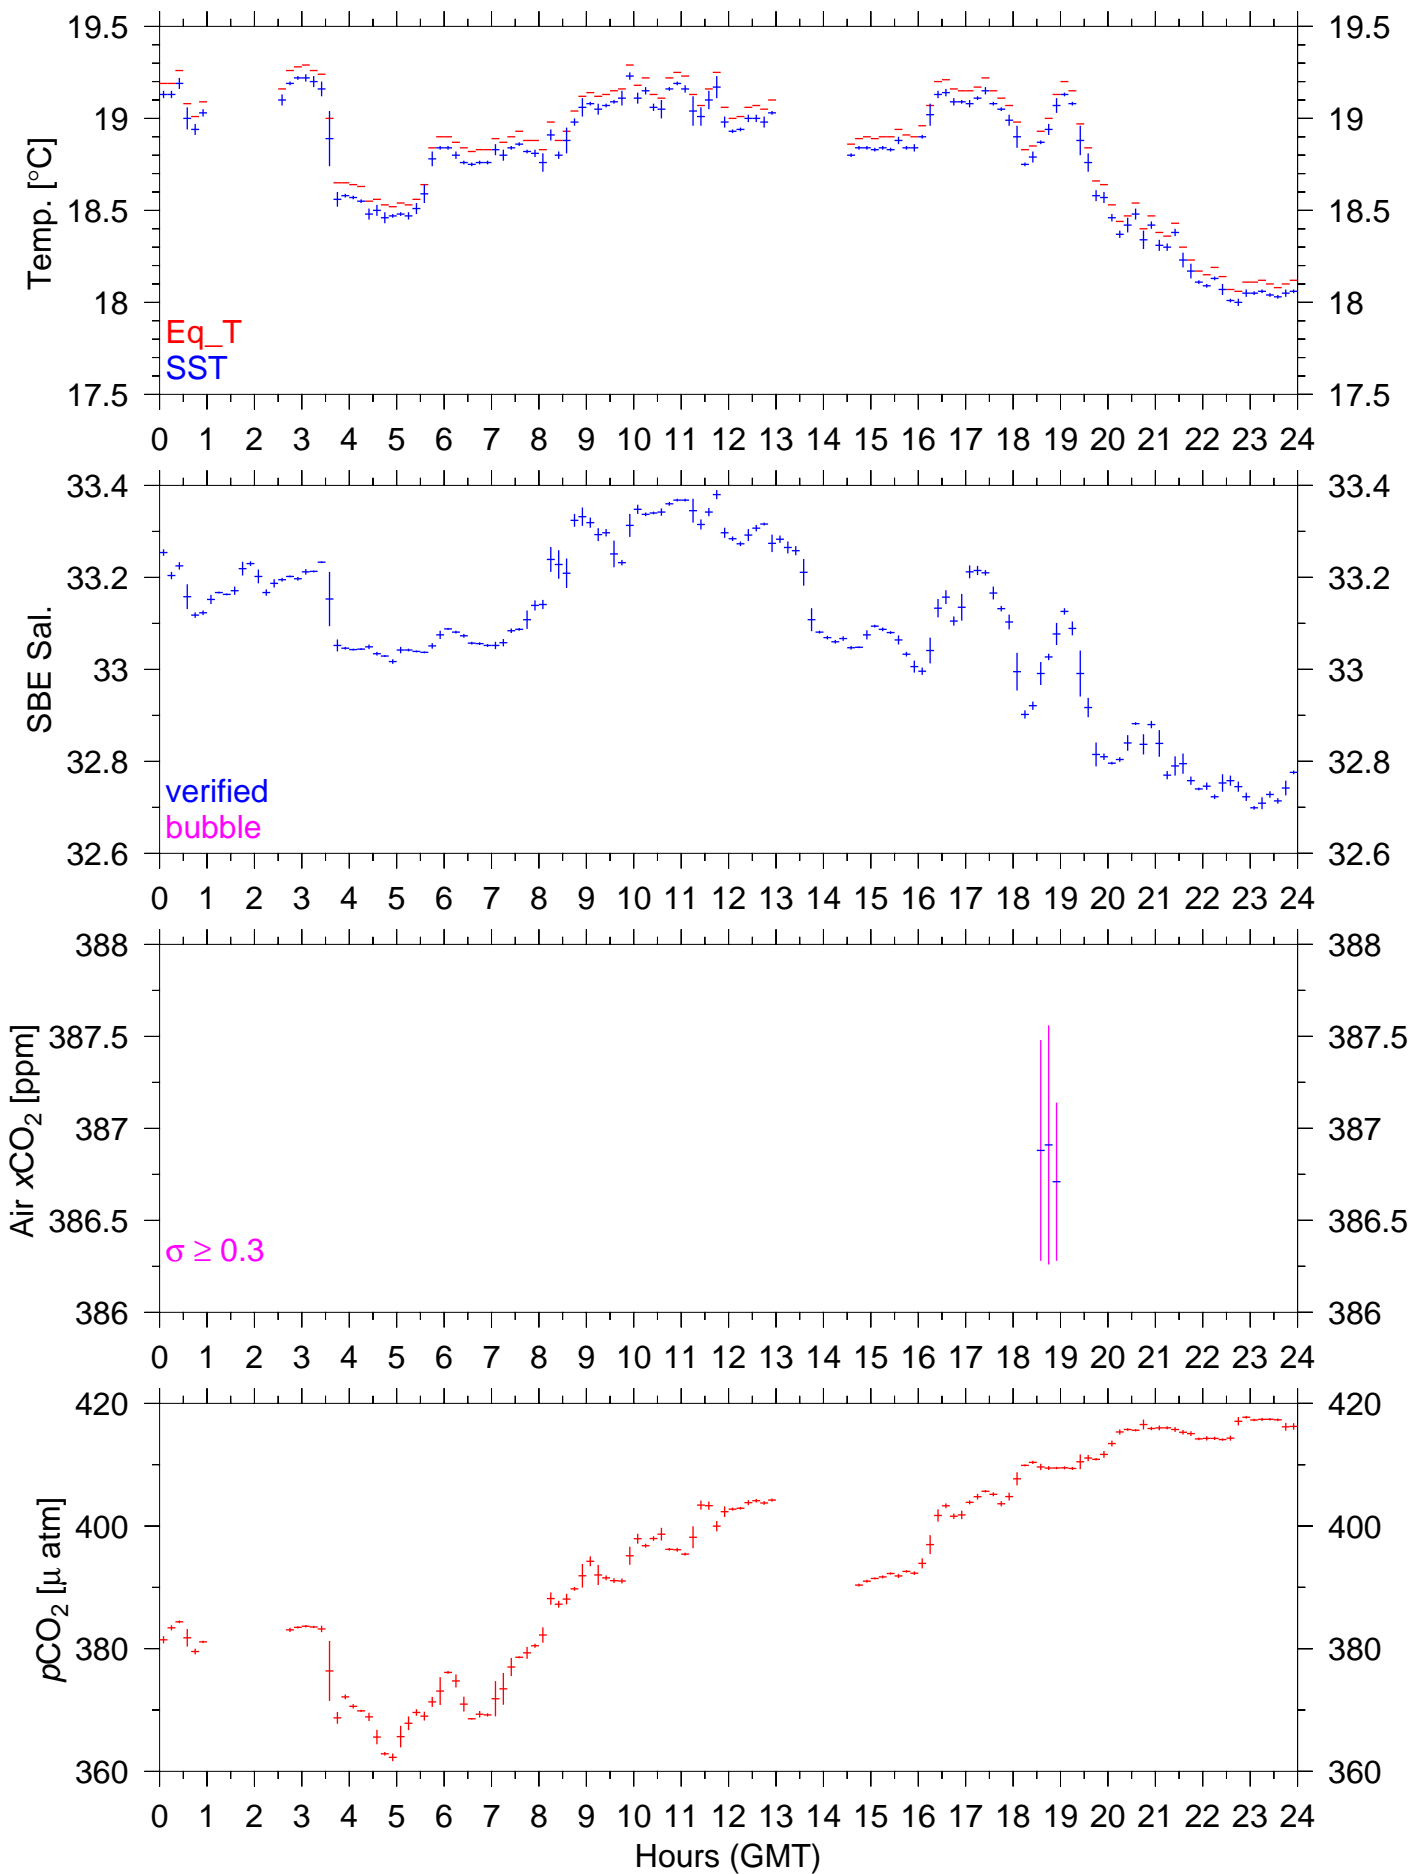

PX138E : September 24, 2010 : 10min. mean