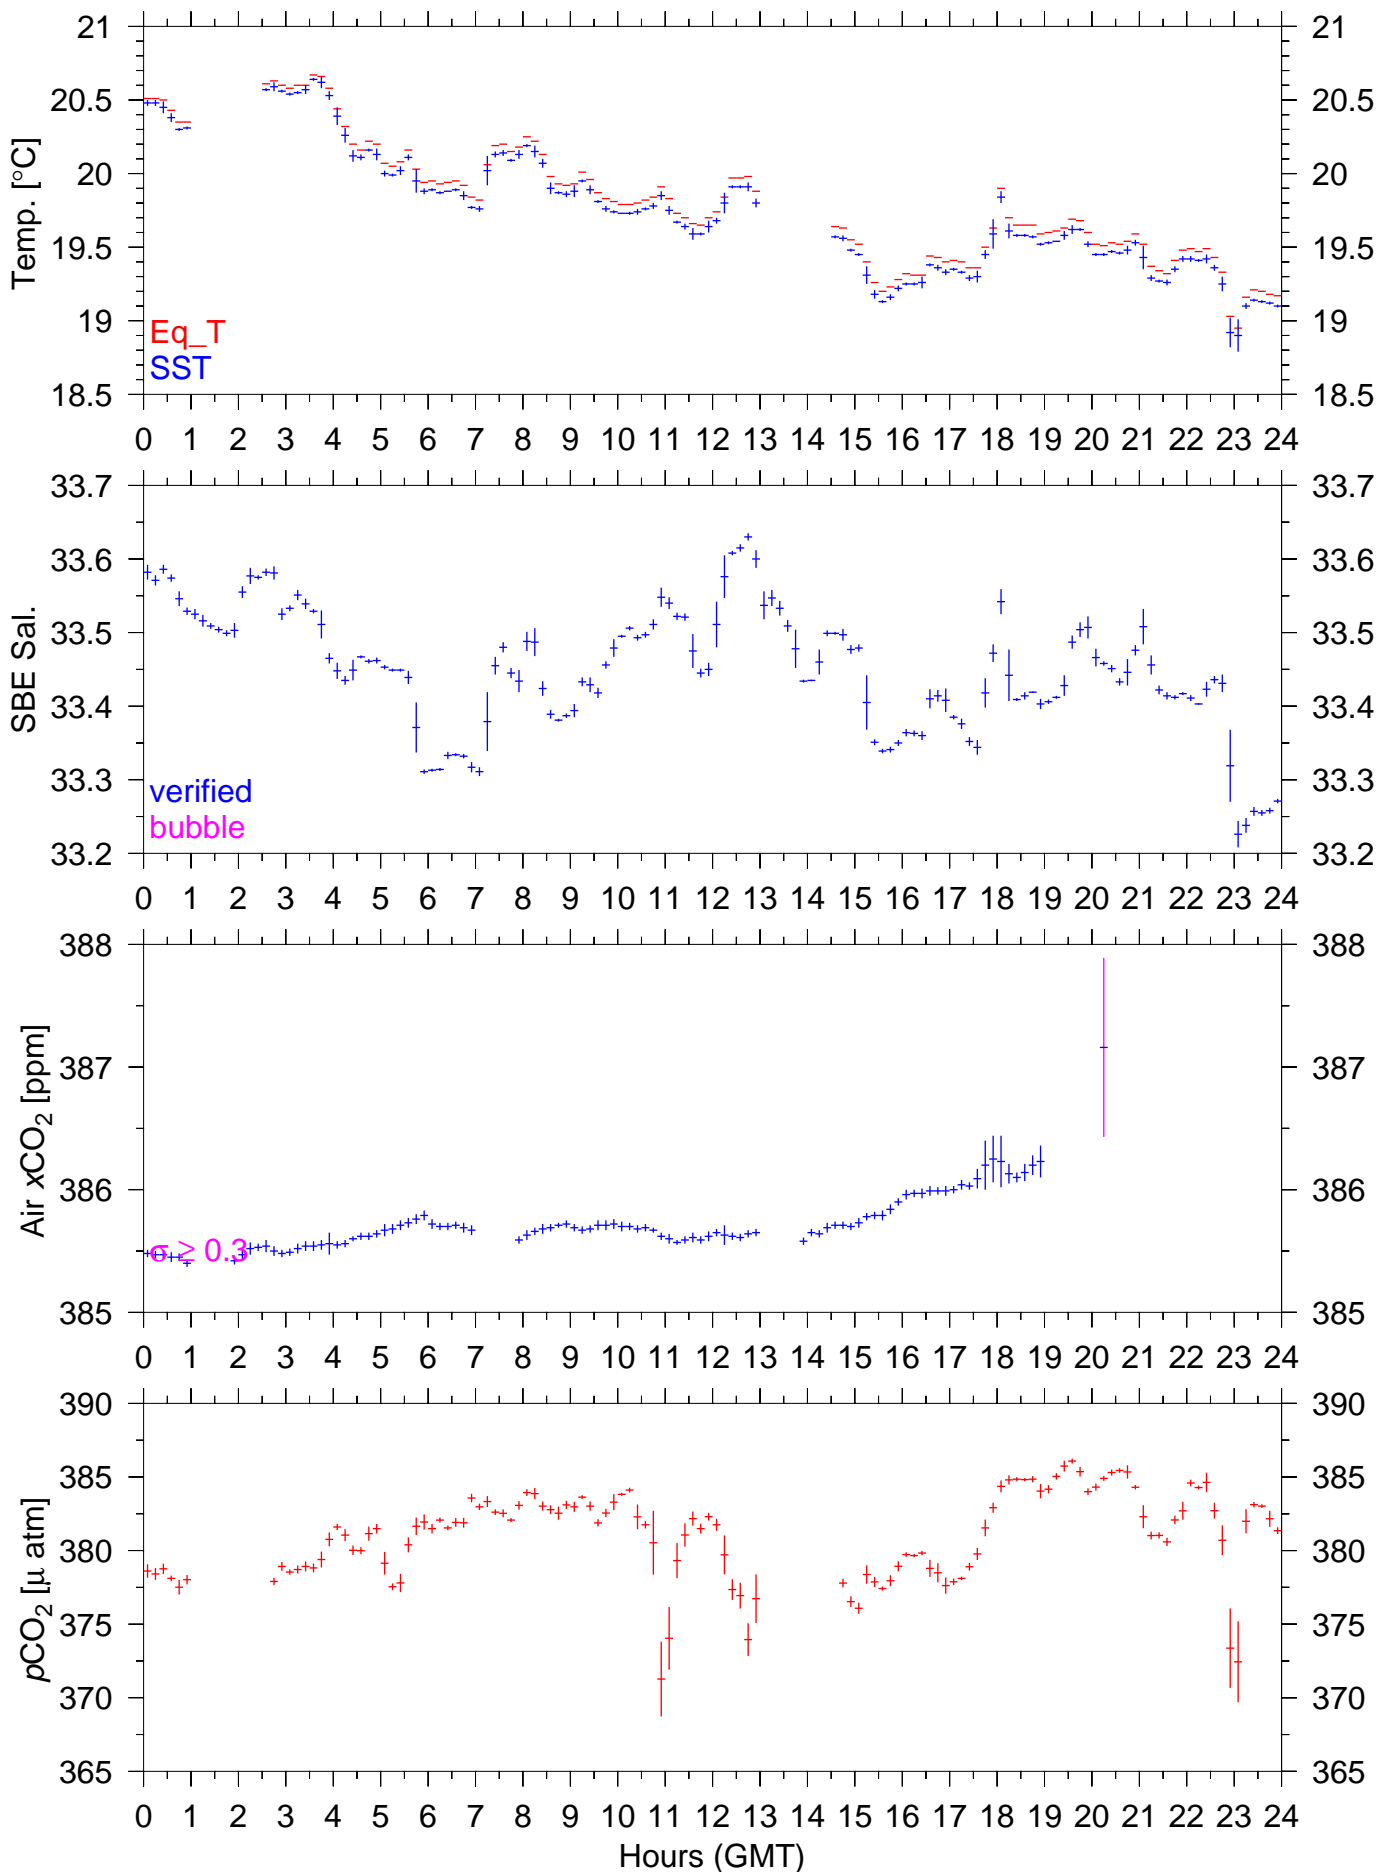

PX138E : September 23, 2010 : 10min. mean