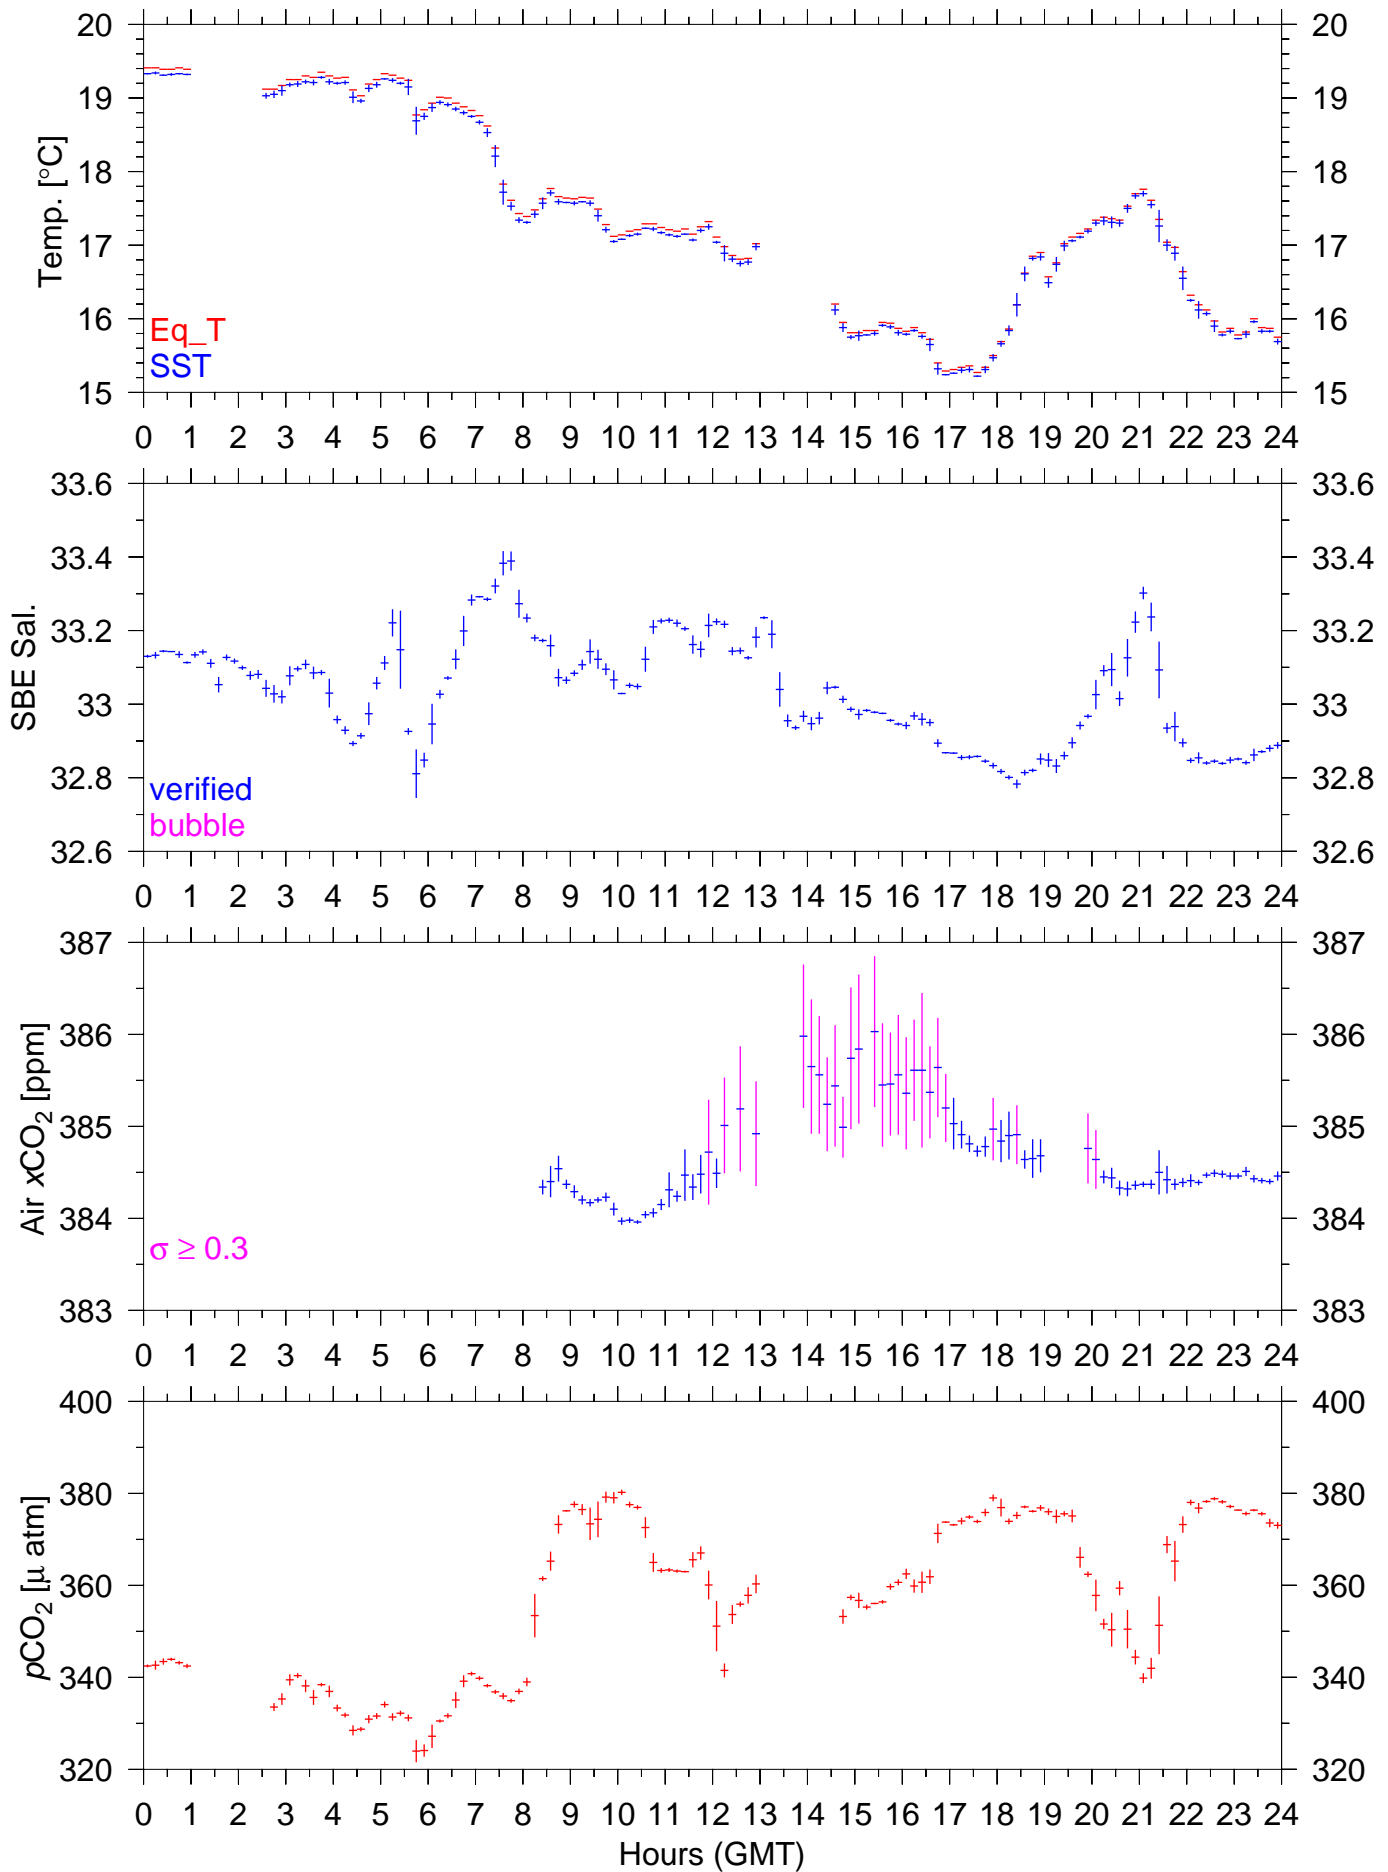

PX138E : September 18, 2010 : 10min. mean