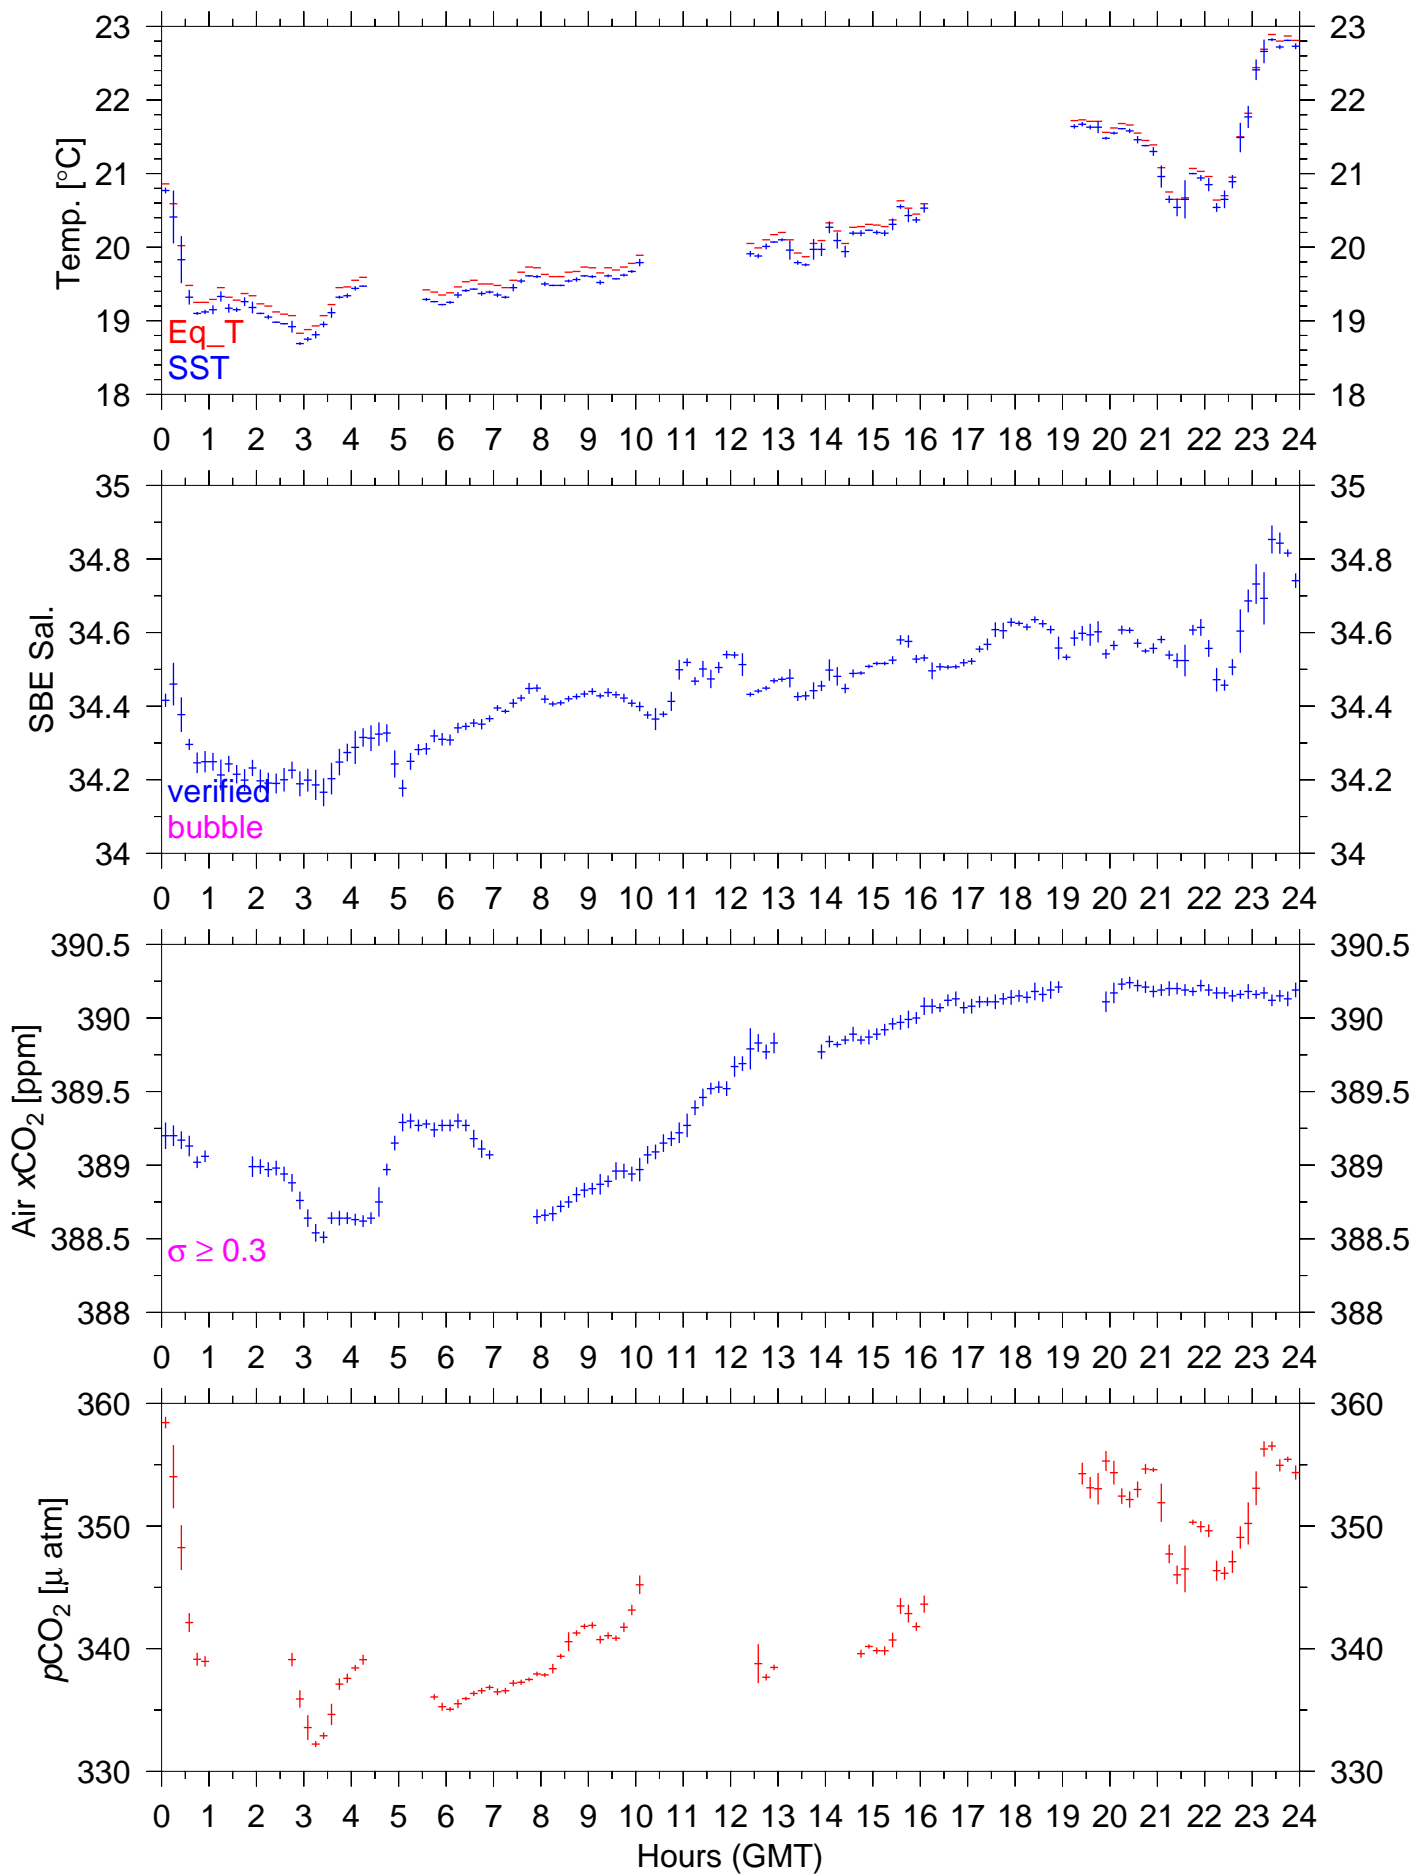

PX139W : November 02, 2010 : 10min. mean

PX139W : November 03, 2010 : 10min. mean

PX139W : November 04, 2010 : 10min. mean

PX139W : November 05, 2010 : 10min. mean

PX139W : November 06, 2010 : 10min. mean

PX139W : November 07, 2010 : 10min. mean

PX139W : November 08, 2010 : 10min. mean

PX139W : November 09, 2010 : 10min. mean

PX139W : November 10, 2010 : 10min. mean

PX139W : November 11, 2010 : 10min. mean

PX139W : November 12, 2010 : 10min. mean

PX139W : November 13, 2010 : 10min. mean

PX139W : November 14, 2010 : 10min. mean

PX139W : November 16, 2010 : 10min. mean