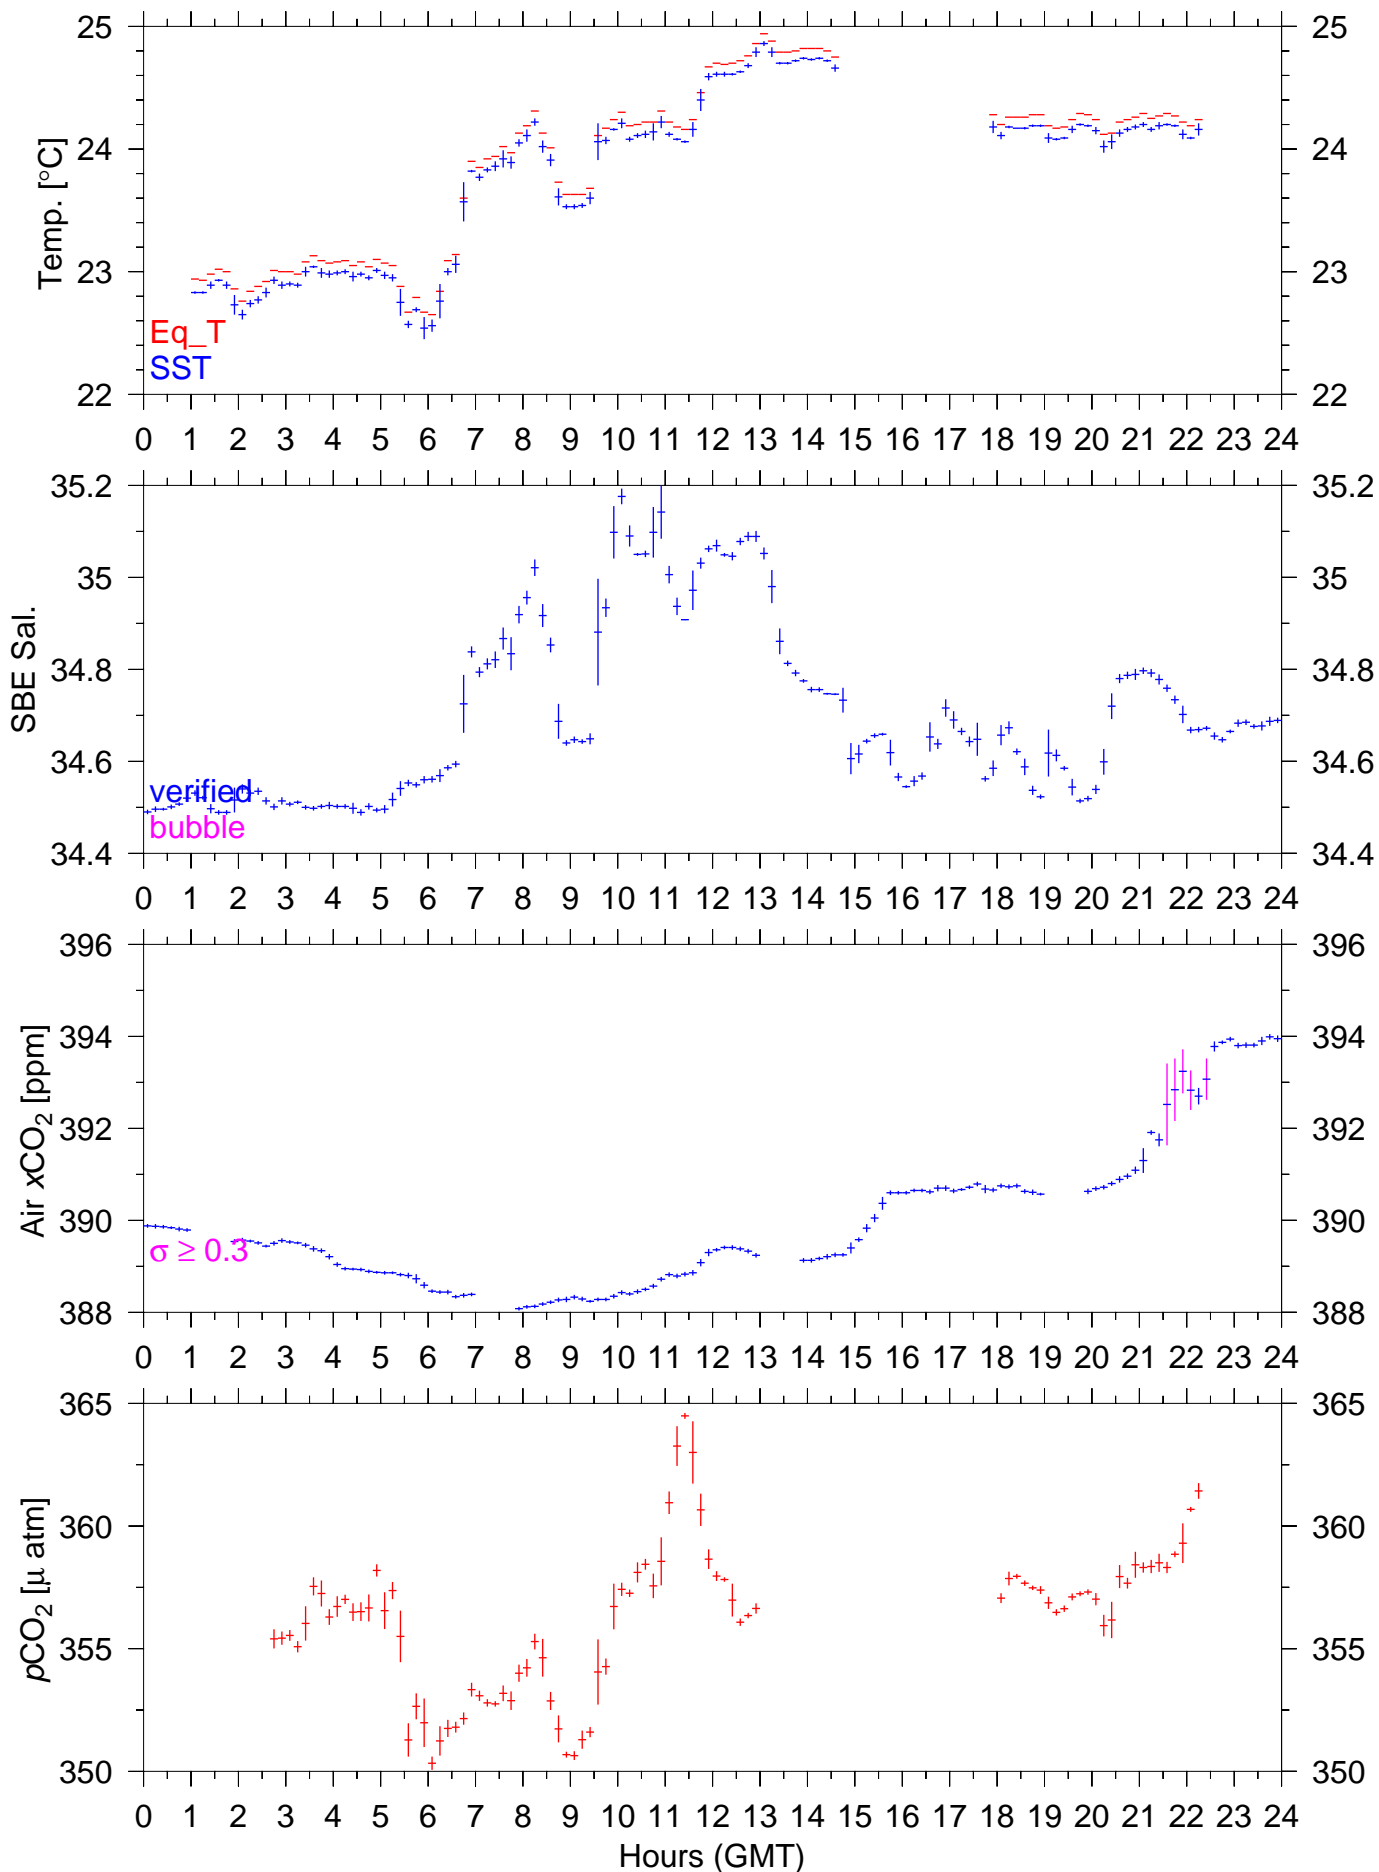

PX139W : November 02, 2010 : 10min. mean

PX139W : November 03, 2010 : 10min. mean

PX139W : November 04, 2010 : 10min. mean

PX139W : November 05, 2010 : 10min. mean

PX139W : November 06, 2010 : 10min. mean

PX139W : November 07, 2010 : 10min. mean

PX139W : November 08, 2010 : 10min. mean

PX139W : November 09, 2010 : 10min. mean

PX139W : November 10, 2010 : 10min. mean

PX139W : November 11, 2010 : 10min. mean

PX139W : November 12, 2010 : 10min. mean

PX139W : November 13, 2010 : 10min. mean

PX139W : November 14, 2010 : 10min. mean

PX139W : November 16, 2010 : 10min. mean