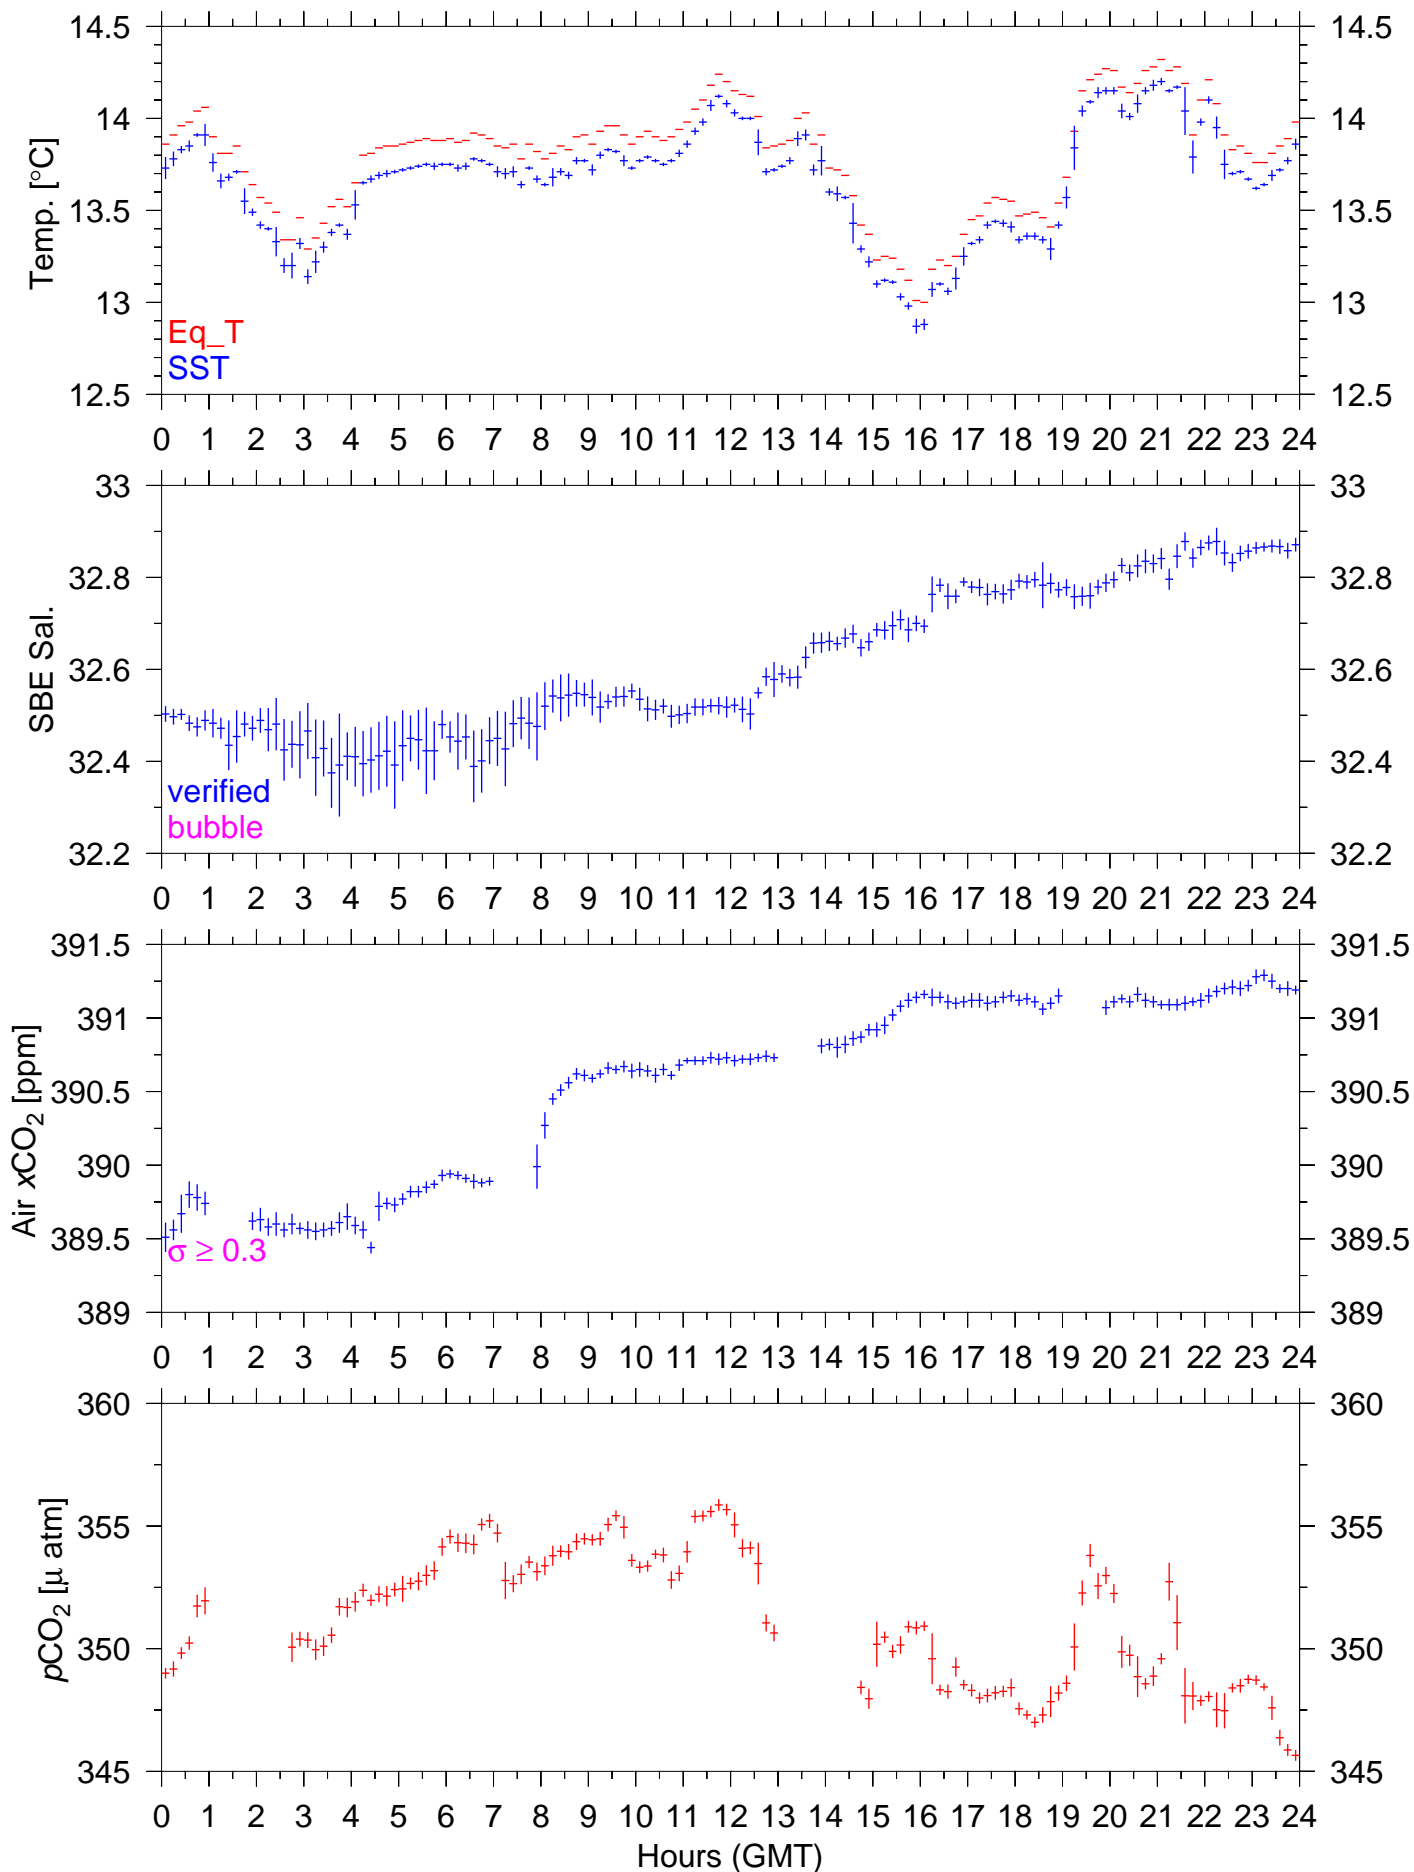

PX139W : November 02, 2010 : 10min. mean

PX139W : November 03, 2010 : 10min. mean

PX139W : November 04, 2010 : 10min. mean

PX139W : November 05, 2010 : 10min. mean

PX139W : November 06, 2010 : 10min. mean

PX139W : November 07, 2010 : 10min. mean

PX139W : November 08, 2010 : 10min. mean

PX139W : November 09, 2010 : 10min. mean

PX139W : November 10, 2010 : 10min. mean

PX139W : November 11, 2010 : 10min. mean

PX139W : November 12, 2010 : 10min. mean

PX139W : November 13, 2010 : 10min. mean

PX139W : November 14, 2010 : 10min. mean

PX139W : November 16, 2010 : 10min. mean