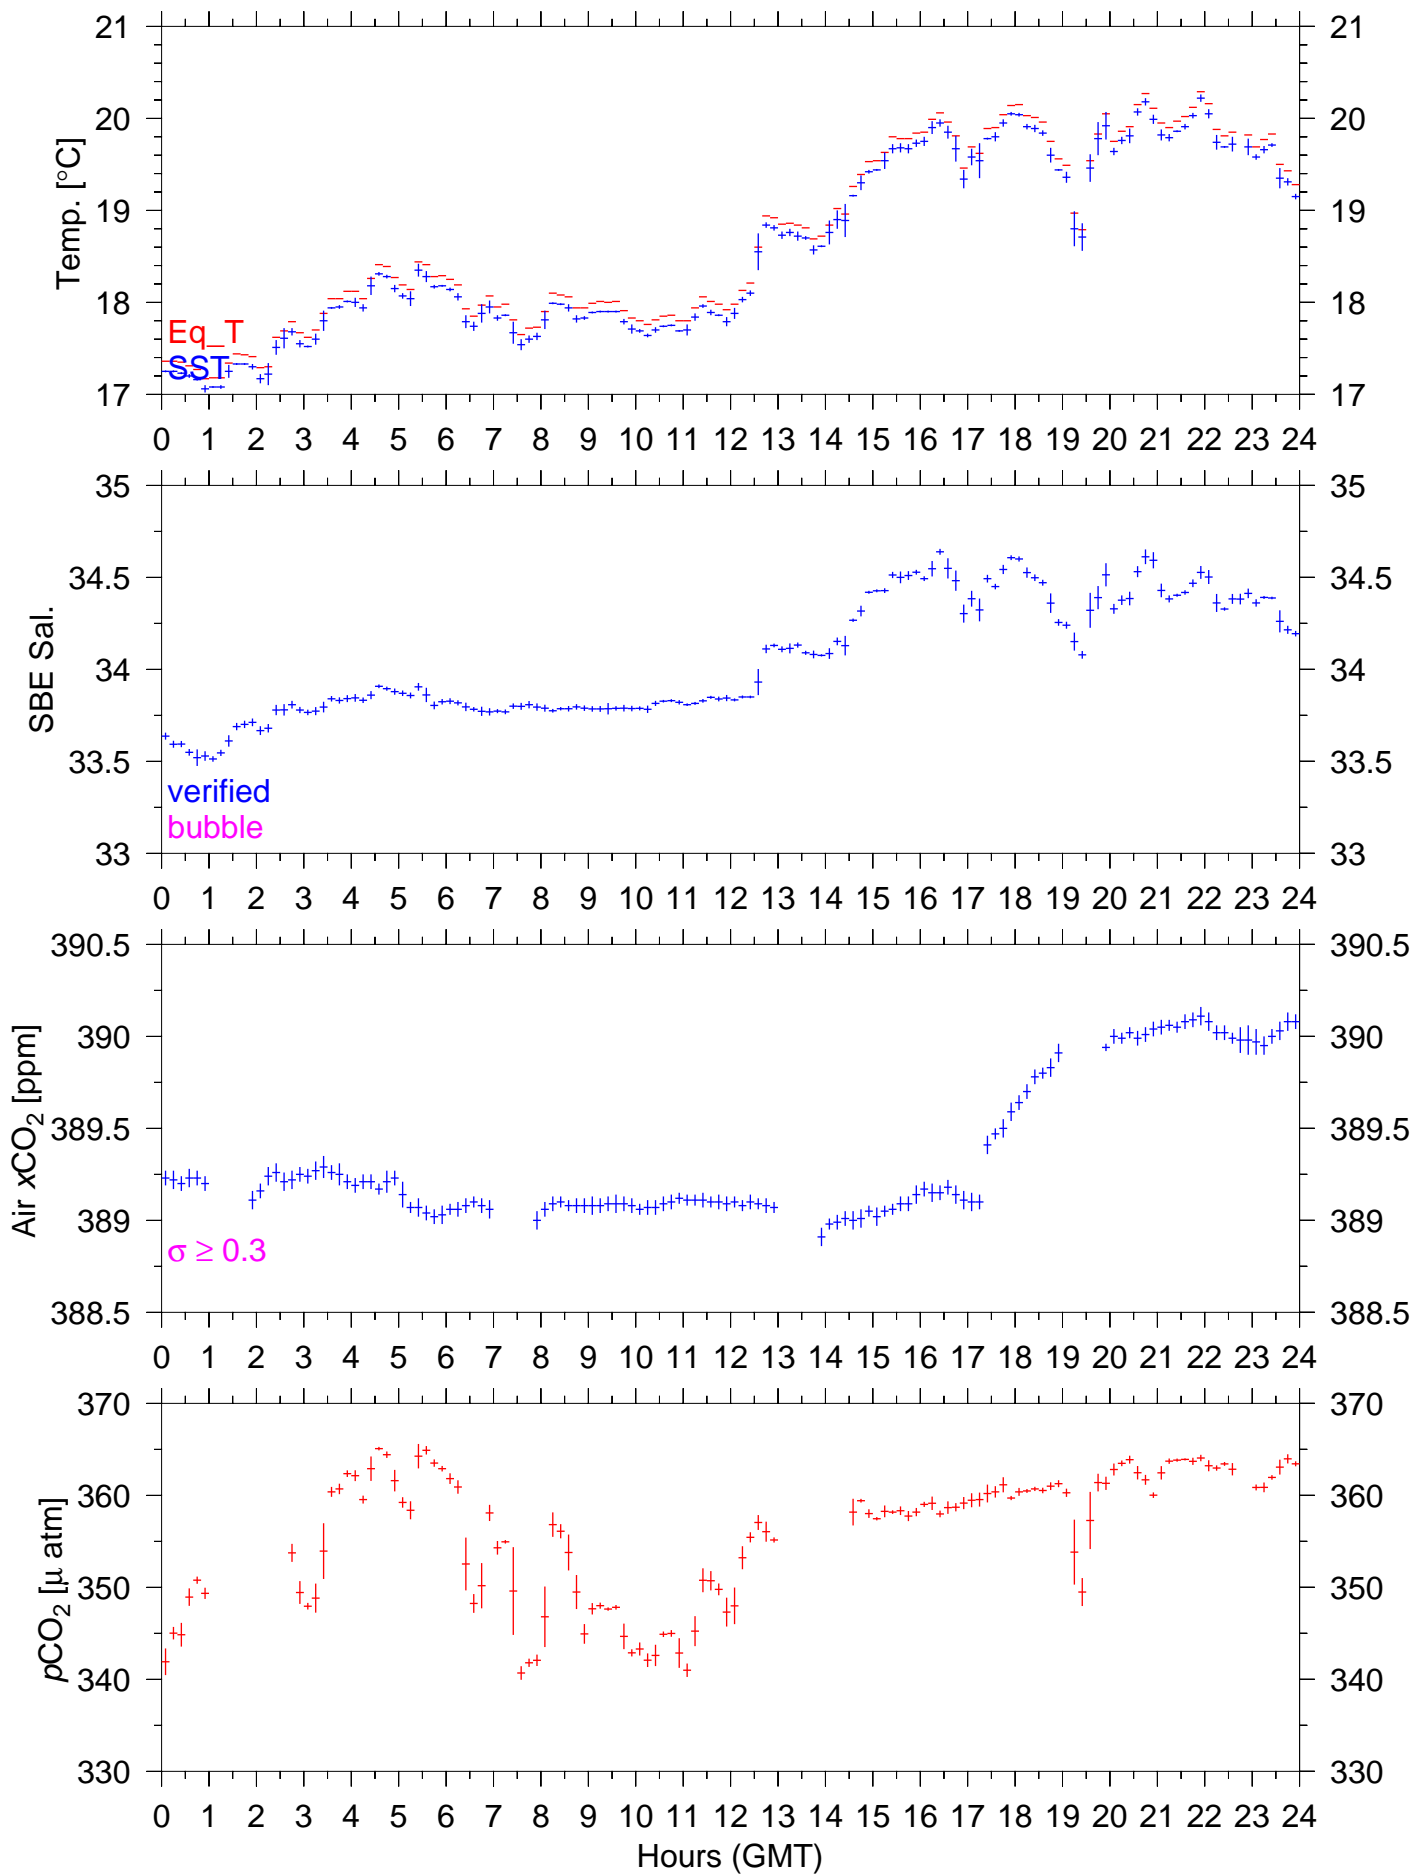

PX139W : November 02, 2010 : 10min. mean

PX139W : November 03, 2010 : 10min. mean

PX139W : November 04, 2010 : 10min. mean

PX139W : November 05, 2010 : 10min. mean

PX139W : November 06, 2010 : 10min. mean

PX139W : November 07, 2010 : 10min. mean

PX139W : November 08, 2010 : 10min. mean

PX139W : November 09, 2010 : 10min. mean

PX139W : November 10, 2010 : 10min. mean

PX139W : November 11, 2010 : 10min. mean

PX139W : November 12, 2010 : 10min. mean

PX139W : November 13, 2010 : 10min. mean

PX139W : November 14, 2010 : 10min. mean

PX139W : November 16, 2010 : 10min. mean