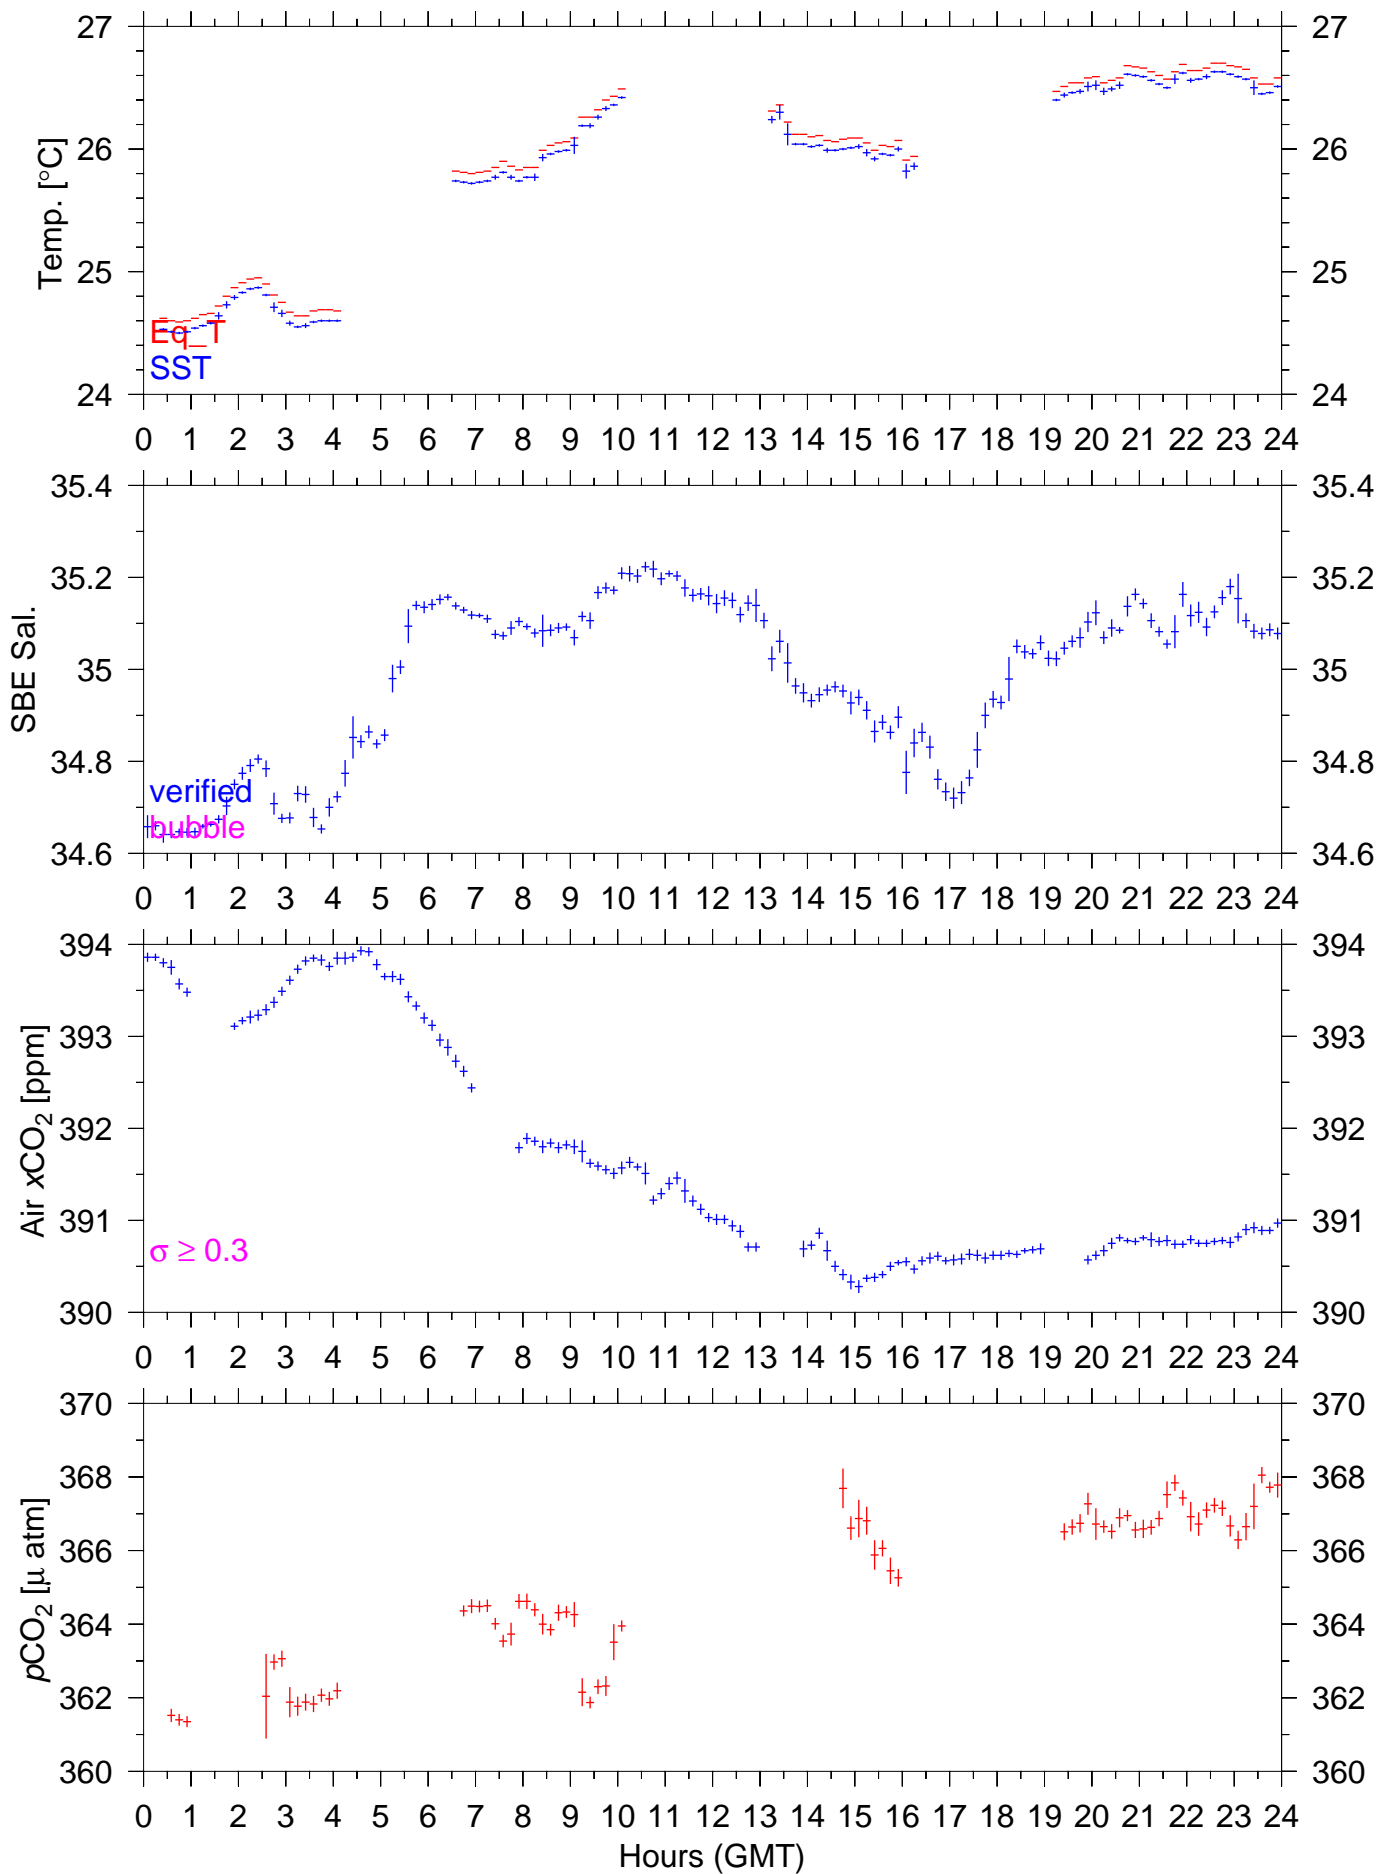

PX139W : November 02, 2010 : 10min. mean

PX139W : November 03, 2010 : 10min. mean

PX139W : November 04, 2010 : 10min. mean

PX139W : November 05, 2010 : 10min. mean

PX139W : November 06, 2010 : 10min. mean

PX139W : November 07, 2010 : 10min. mean

PX139W : November 08, 2010 : 10min. mean

PX139W : November 09, 2010 : 10min. mean

PX139W : November 10, 2010 : 10min. mean

PX139W : November 11, 2010 : 10min. mean

PX139W : November 12, 2010 : 10min. mean

PX139W : November 13, 2010 : 10min. mean

PX139W : November 14, 2010 : 10min. mean

PX139W : November 16, 2010 : 10min. mean