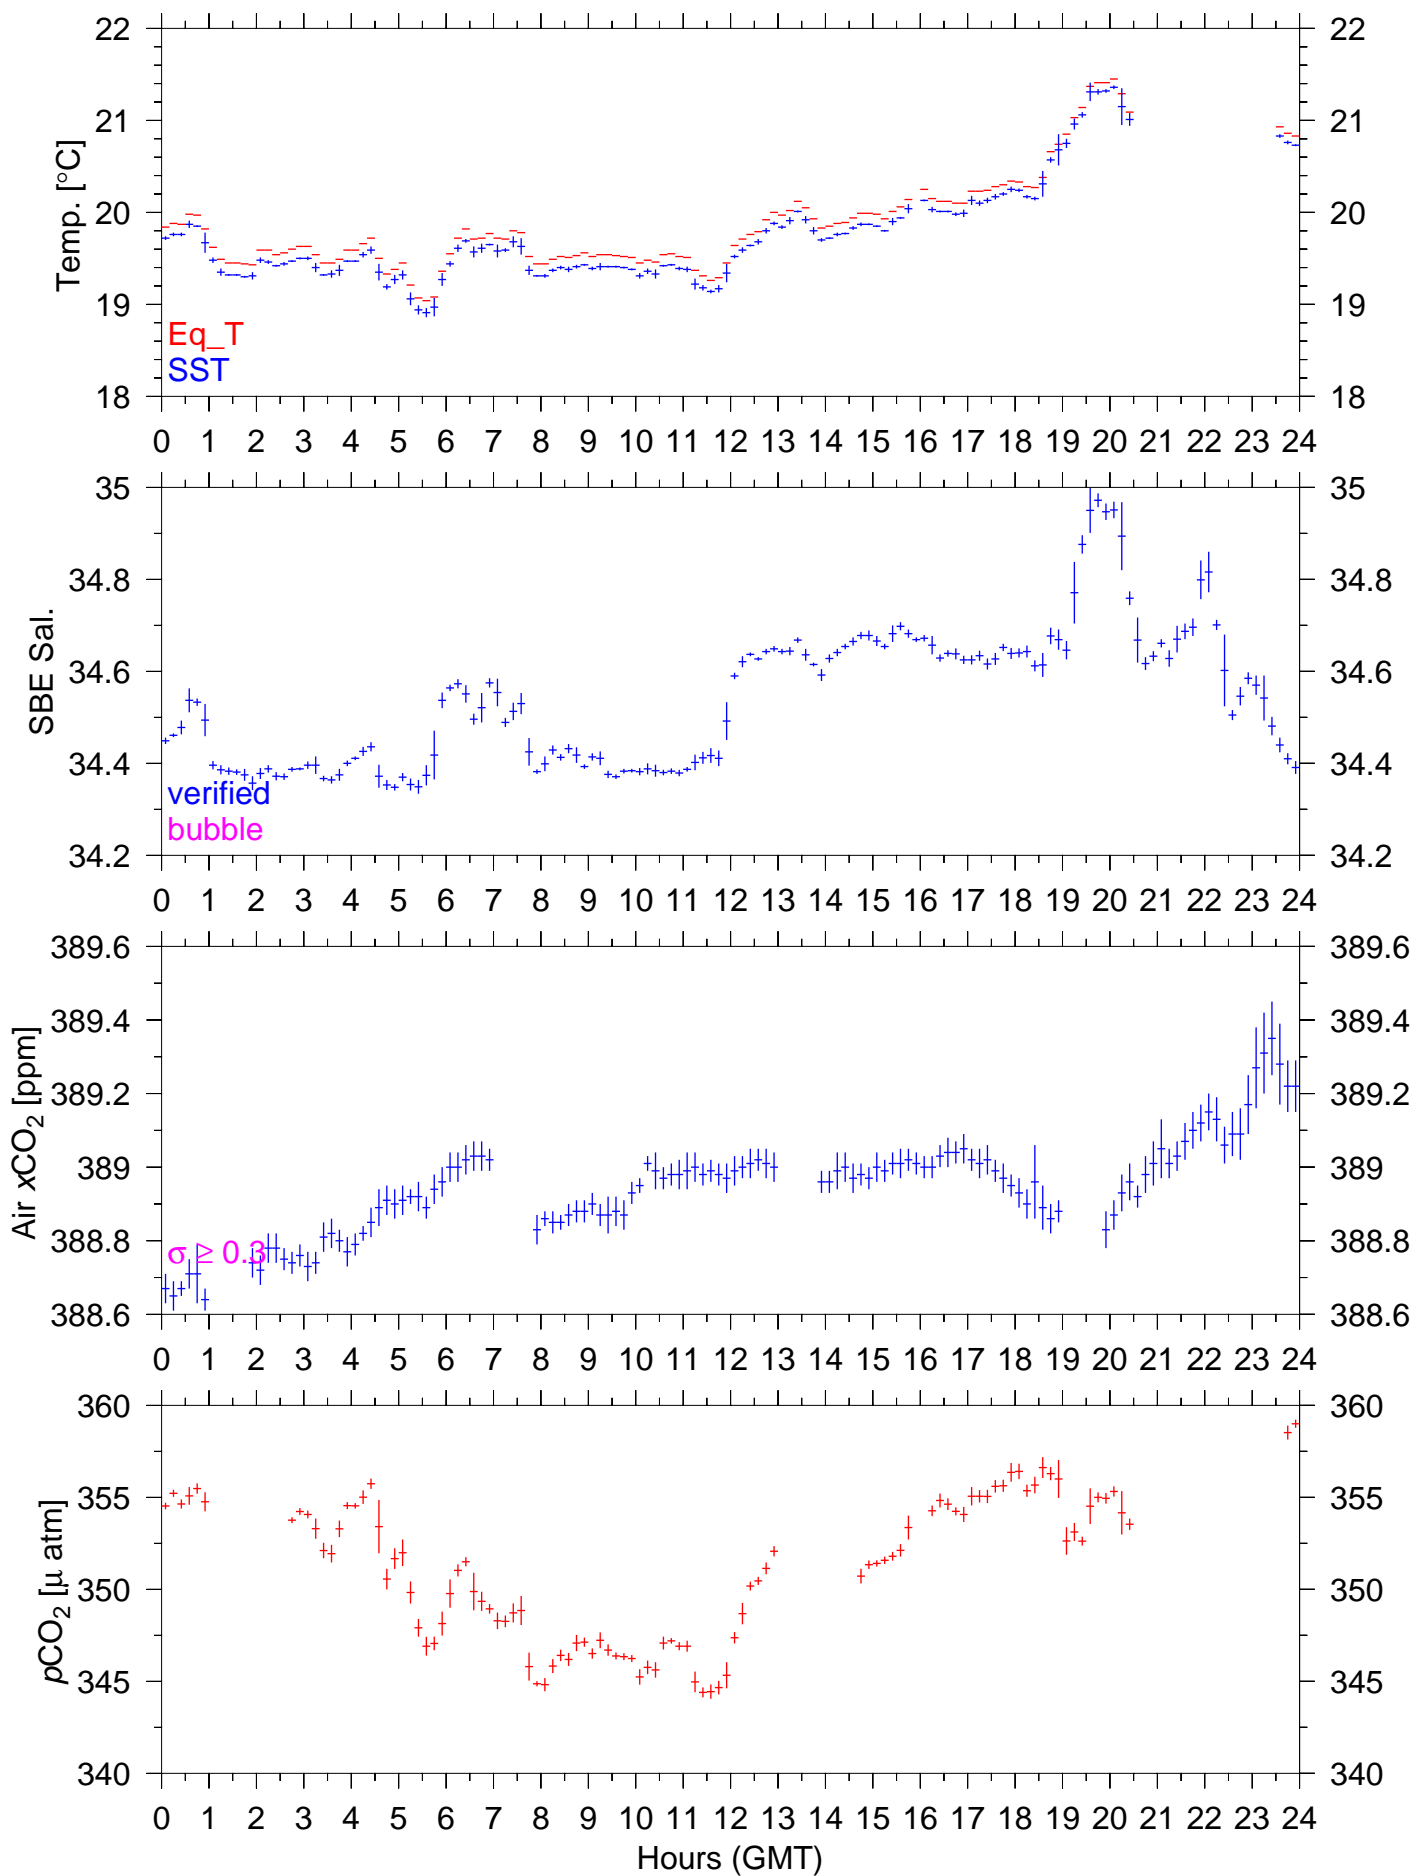

PX139W : November 02, 2010 : 10min. mean

PX139W : November 03, 2010 : 10min. mean

PX139W : November 04, 2010 : 10min. mean

PX139W : November 05, 2010 : 10min. mean

PX139W : November 06, 2010 : 10min. mean

PX139W : November 07, 2010 : 10min. mean

PX139W : November 08, 2010 : 10min. mean

PX139W : November 09, 2010 : 10min. mean

PX139W : November 10, 2010 : 10min. mean

PX139W : November 11, 2010 : 10min. mean

PX139W : November 12, 2010 : 10min. mean

PX139W : November 13, 2010 : 10min. mean

PX139W : November 14, 2010 : 10min. mean

PX139W : November 16, 2010 : 10min. mean