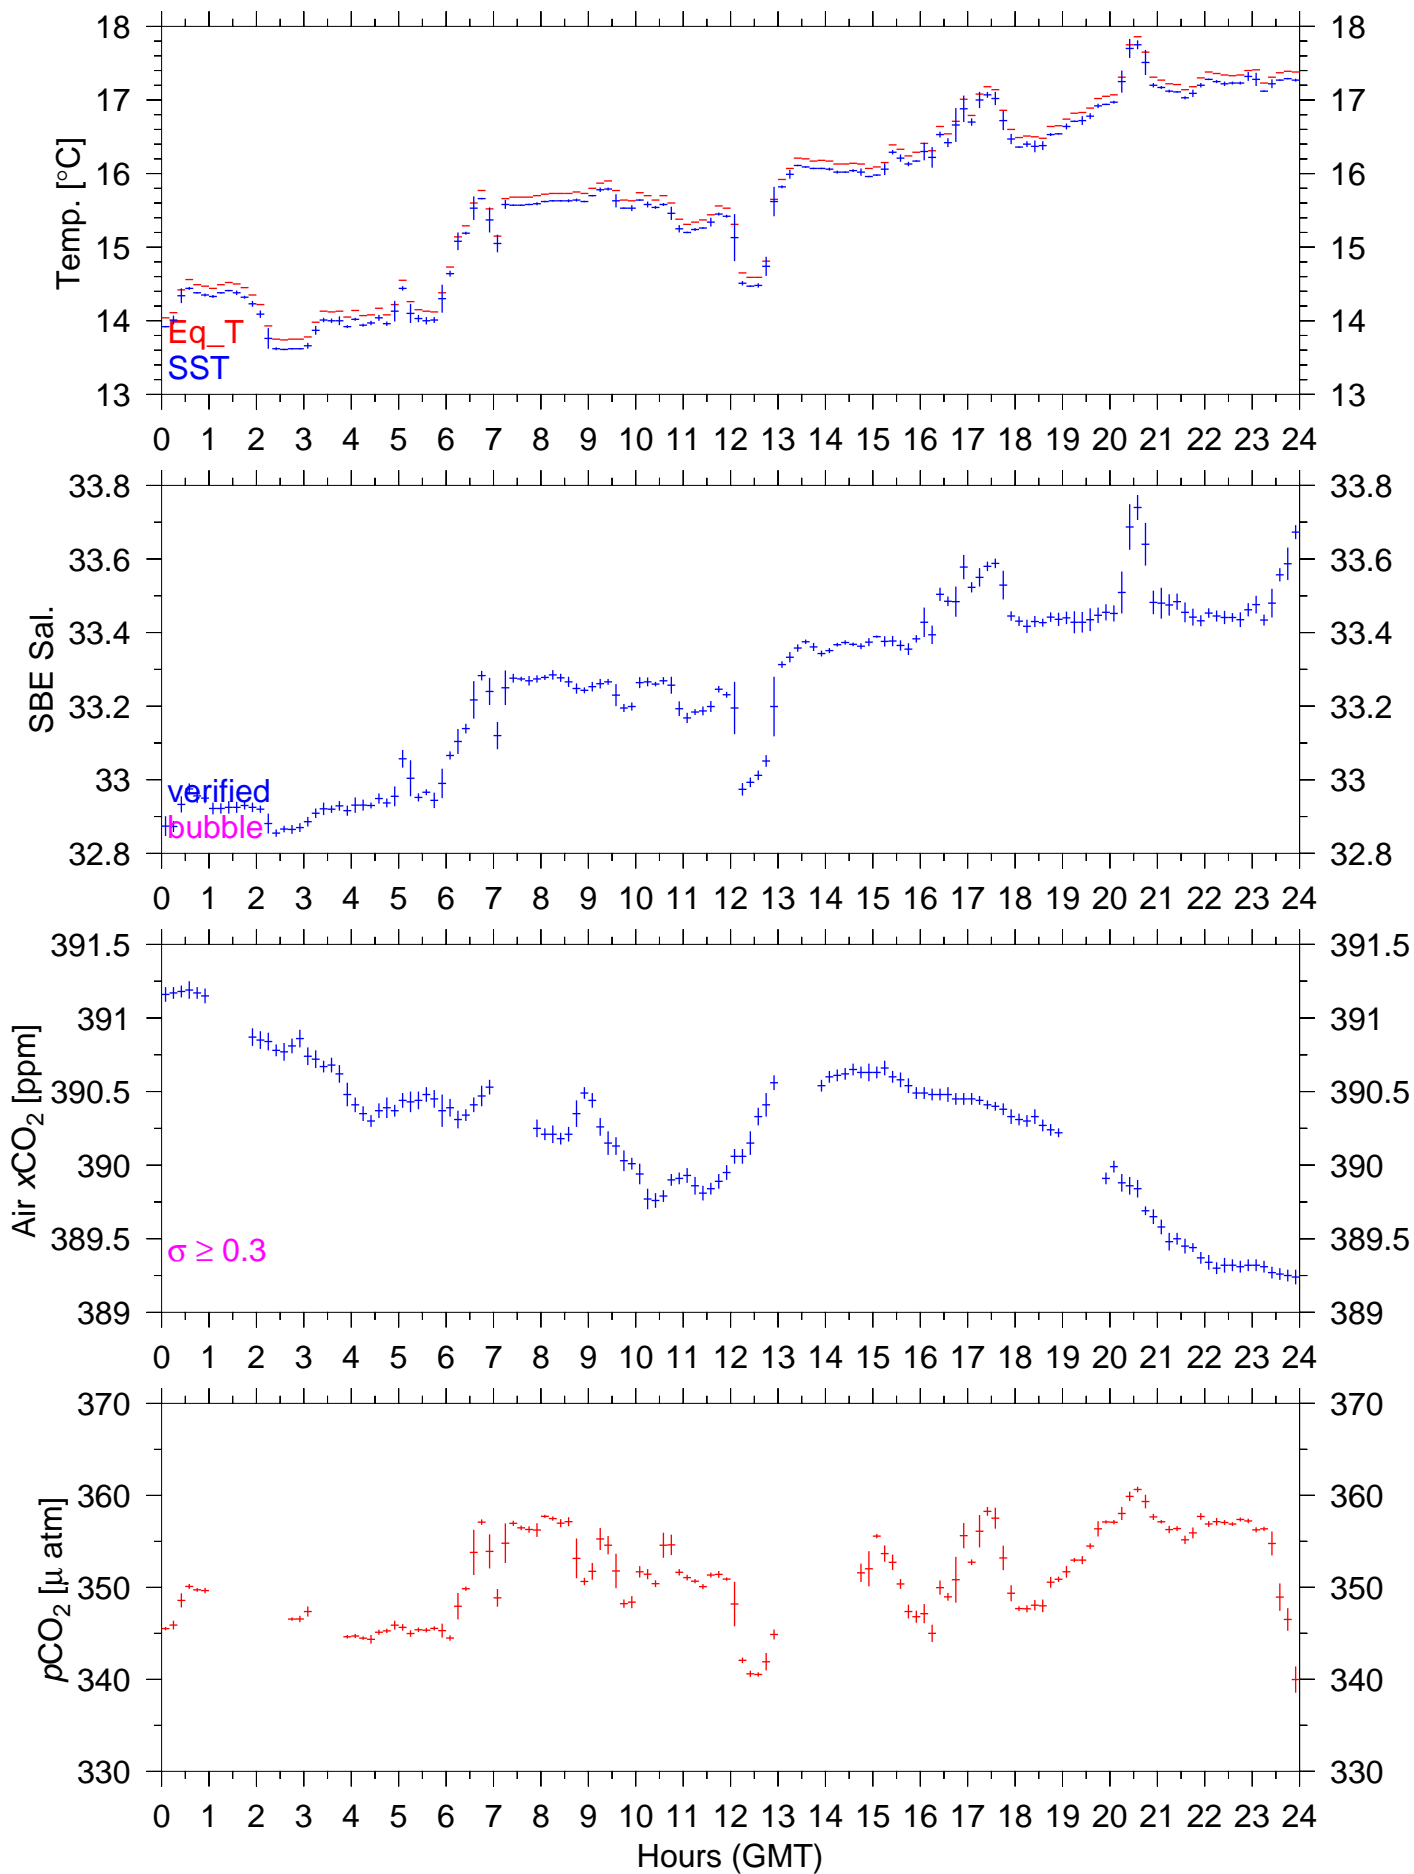

PX139W : November 02, 2010 : 10min. mean

PX139W : November 03, 2010 : 10min. mean

PX139W : November 04, 2010 : 10min. mean

PX139W : November 05, 2010 : 10min. mean

PX139W : November 06, 2010 : 10min. mean

PX139W : November 07, 2010 : 10min. mean

PX139W : November 08, 2010 : 10min. mean

PX139W : November 09, 2010 : 10min. mean

PX139W : November 10, 2010 : 10min. mean

PX139W : November 11, 2010 : 10min. mean

PX139W : November 12, 2010 : 10min. mean

PX139W : November 13, 2010 : 10min. mean

PX139W : November 14, 2010 : 10min. mean

PX139W : November 16, 2010 : 10min. mean