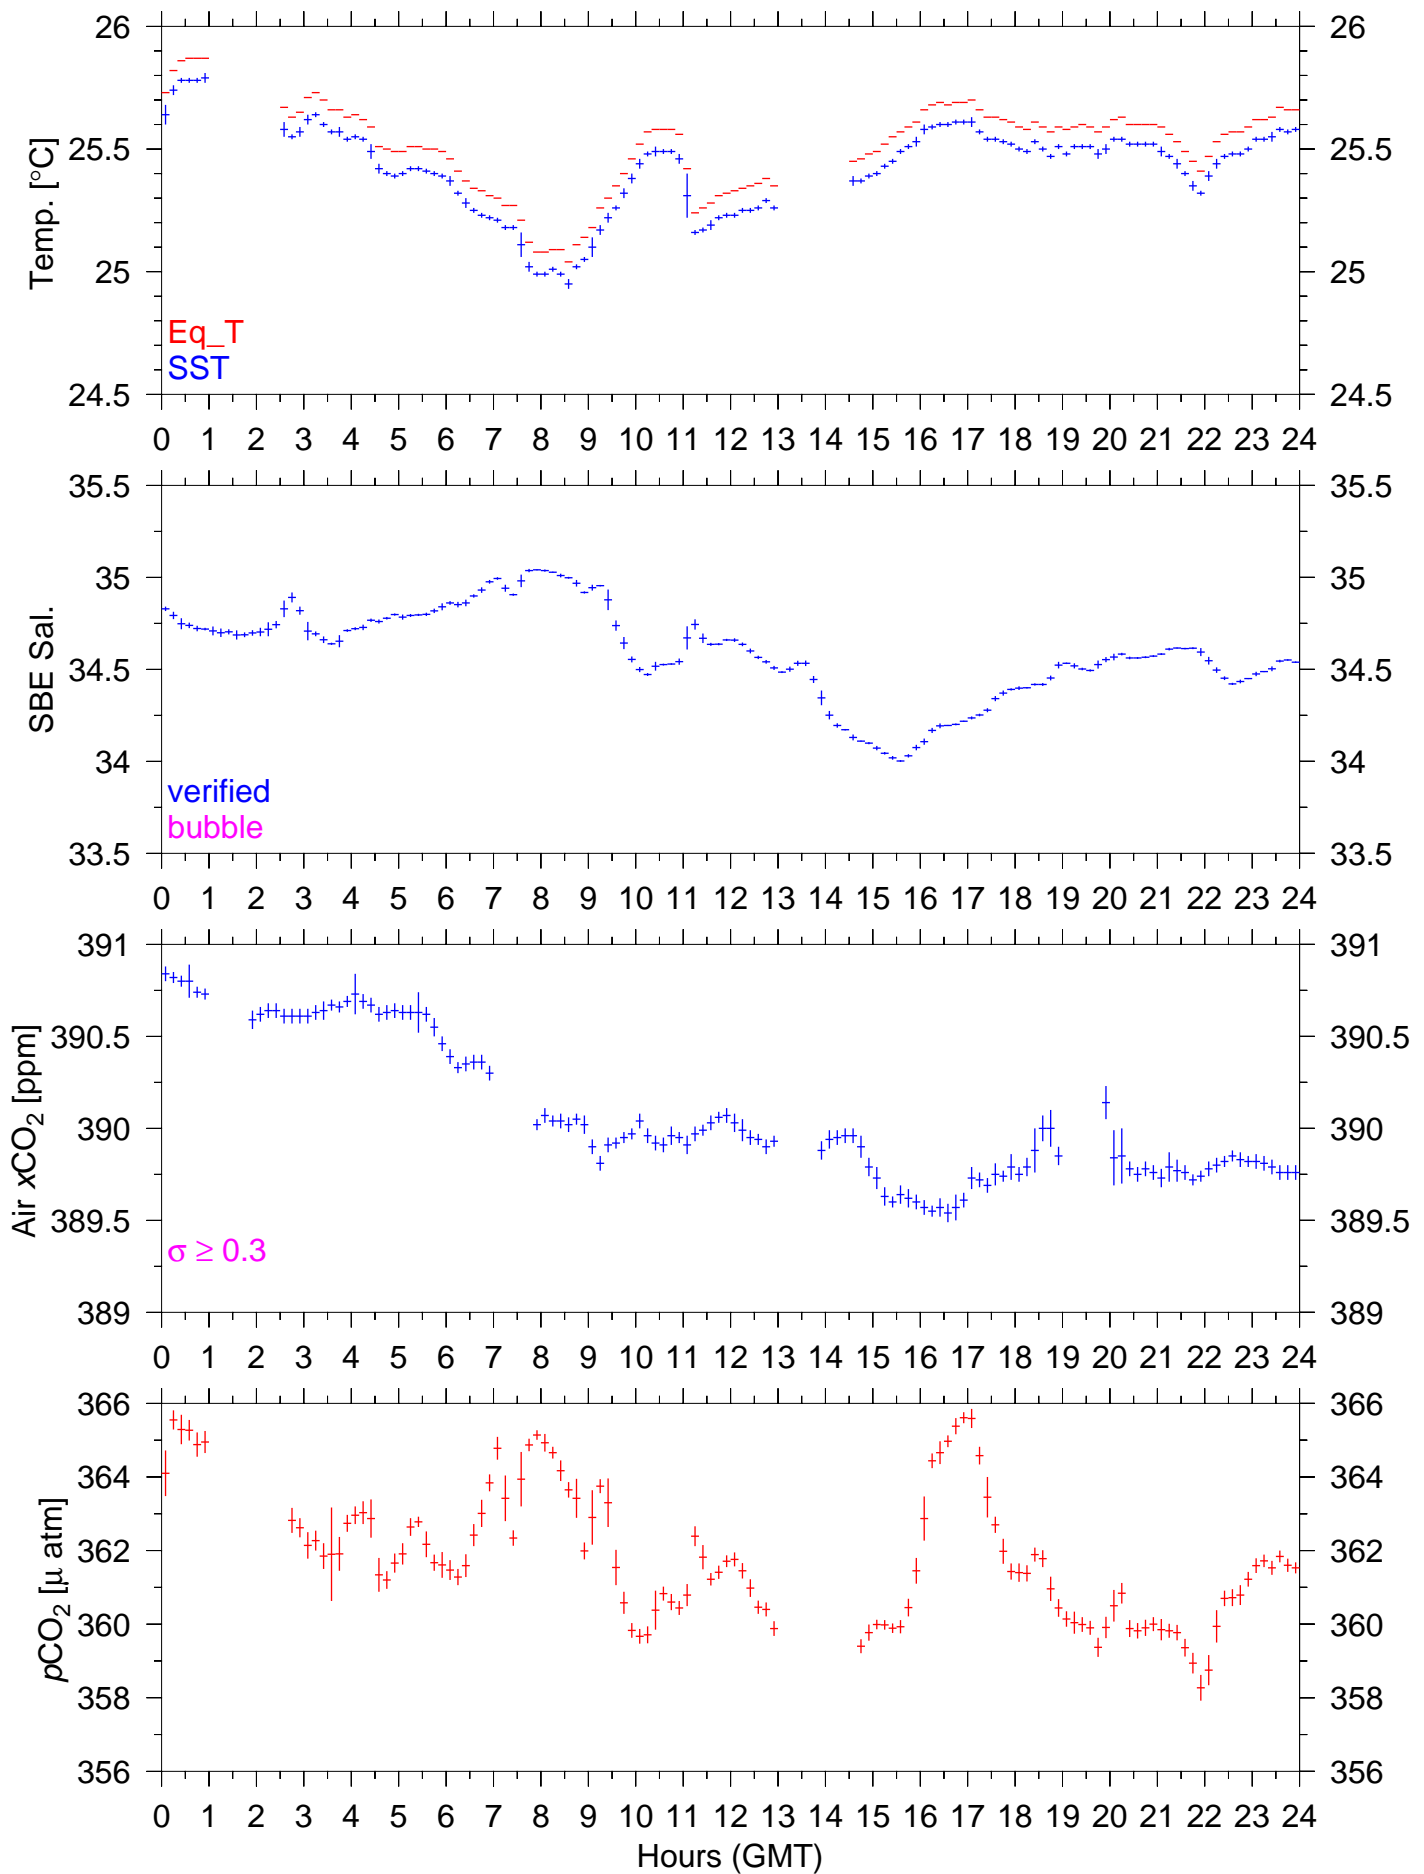

PX140E : November 17, 2010 : 10min. mean

PX140E : November 18, 2010 : 10min. mean

PX140E : November 19, 2010 : 10min. mean

PX140E : November 20, 2010 : 10min. mean

PX140E : November 21, 2010 : 10min. mean

PX140E : November 22, 2010 : 10min. mean

PX140E : November 23, 2010 : 10min. mean

PX140E : November 24, 2010 : 10min. mean

PX140E : November 25, 2010 : 10min. mean

PX140E : November 26, 2010 : 10min. mean

PX140E : November 27, 2010 : 10min. mean

PX140E : November 28, 2010 : 10min. mean

PX140E : November 29, 2010 : 10min. mean

PX140E : November 30, 2010 : 10min. mean

PX140E : December 01, 2010 : 10min. mean

PX140E : December 02, 2010 : 10min. mean

PX140E : December 03, 2010 : 10min. mean

PX140E : December 04, 2010 : 10min. mean

PX140E : December 05, 2010 : 10min. mean

PX140E : December 06, 2010 : 10min. mean