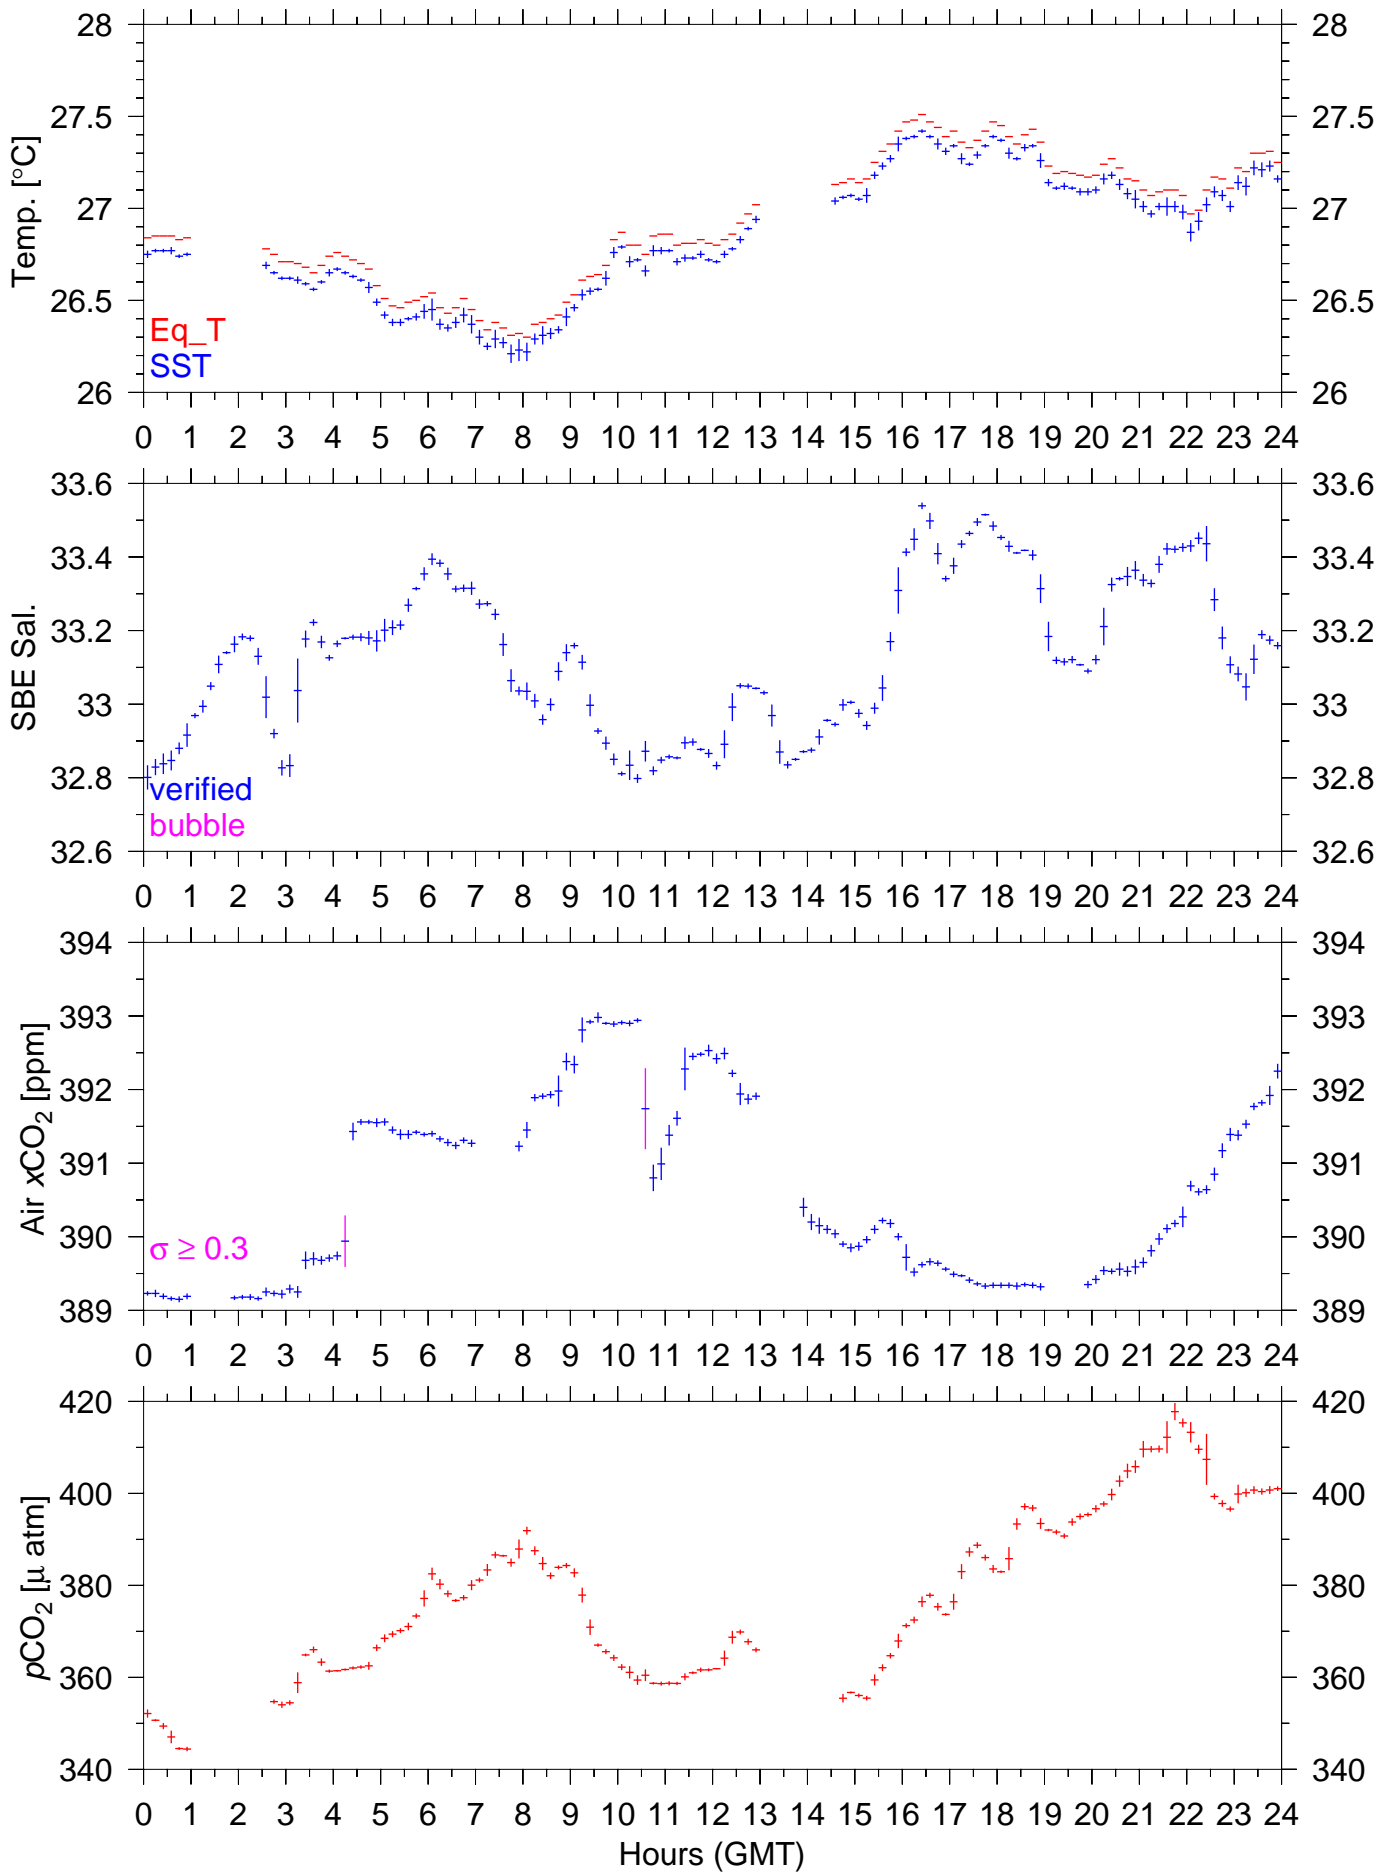

PX140E : November 27, 2010 : 10min. mean

PX140E : November 28, 2010 : 10min. mean

PX140E : November 29, 2010 : 10min. mean

PX140E : November 30, 2010 : 10min. mean

PX140E : December 01, 2010 : 10min. mean

PX140E : December 02, 2010 : 10min. mean

PX140E : December 03, 2010 : 10min. mean

PX140E : December 04, 2010 : 10min. mean

PX140E : December 05, 2010 : 10min. mean

PX140E : December 06, 2010 : 10min. mean