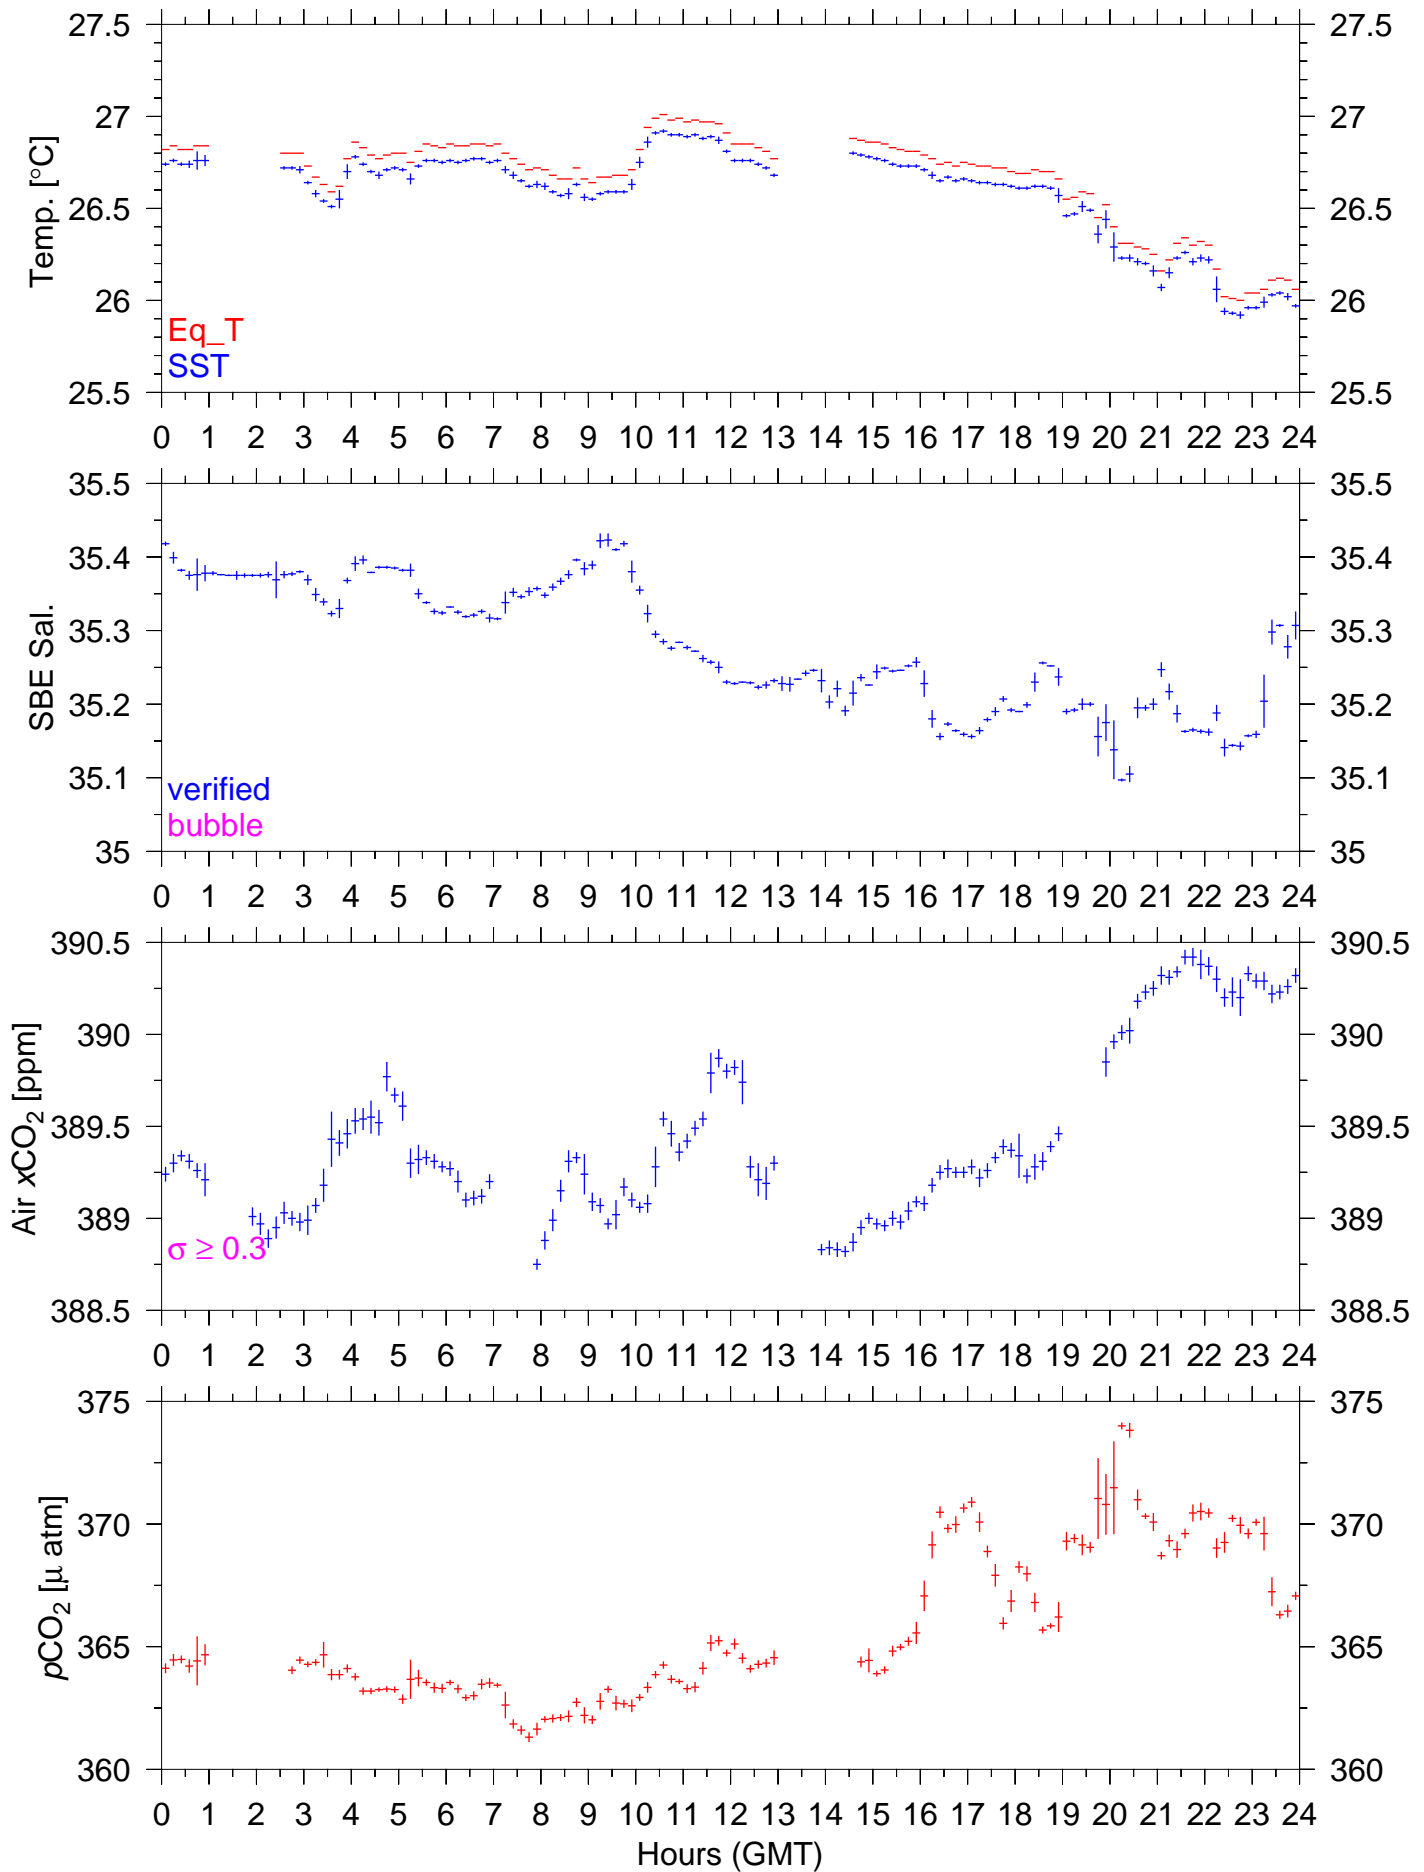

PX140E : November 17, 2010 : 10min. mean

PX140E : November 18, 2010 : 10min. mean

PX140E : November 19, 2010 : 10min. mean

PX140E : November 20, 2010 : 10min. mean

PX140E : November 21, 2010 : 10min. mean

PX140E : November 22, 2010 : 10min. mean

PX140E : November 23, 2010 : 10min. mean

PX140E : November 24, 2010 : 10min. mean

PX140E : November 25, 2010 : 10min. mean

PX140E : November 26, 2010 : 10min. mean

PX140E : November 27, 2010 : 10min. mean

PX140E : November 28, 2010 : 10min. mean

PX140E : November 29, 2010 : 10min. mean

PX140E : November 30, 2010 : 10min. mean

PX140E : December 01, 2010 : 10min. mean

PX140E : December 02, 2010 : 10min. mean

PX140E : December 03, 2010 : 10min. mean

PX140E : December 04, 2010 : 10min. mean

PX140E : December 05, 2010 : 10min. mean

PX140E : December 06, 2010 : 10min. mean