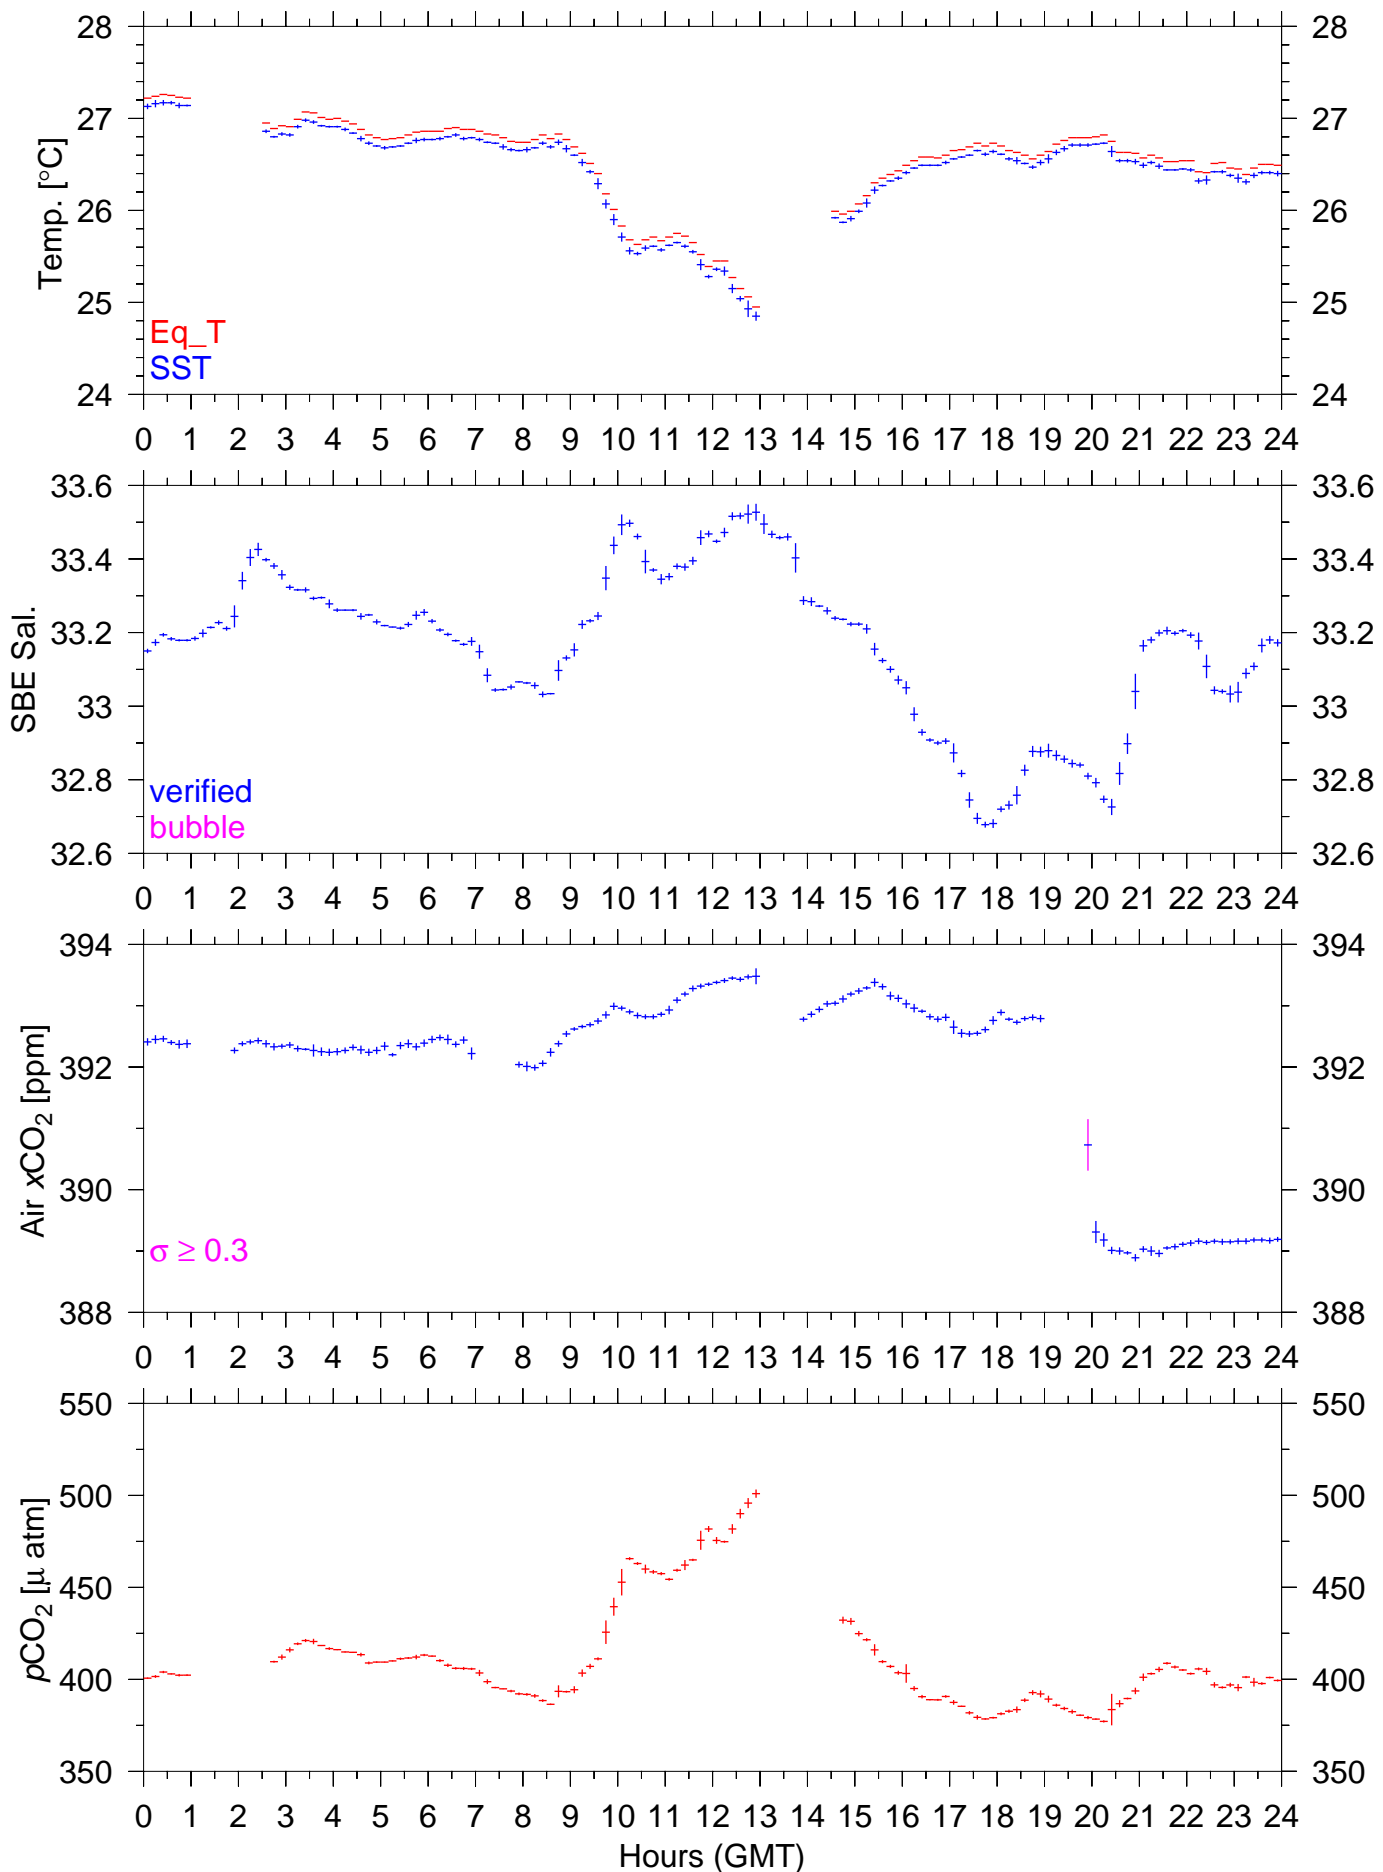

PX140E : November 27, 2010 : 10min. mean

PX140E : November 28, 2010 : 10min. mean

PX140E : November 29, 2010 : 10min. mean

PX140E : November 30, 2010 : 10min. mean

PX140E : December 01, 2010 : 10min. mean

PX140E : December 02, 2010 : 10min. mean

PX140E : December 03, 2010 : 10min. mean

PX140E : December 04, 2010 : 10min. mean

PX140E : December 05, 2010 : 10min. mean

PX140E : December 06, 2010 : 10min. mean