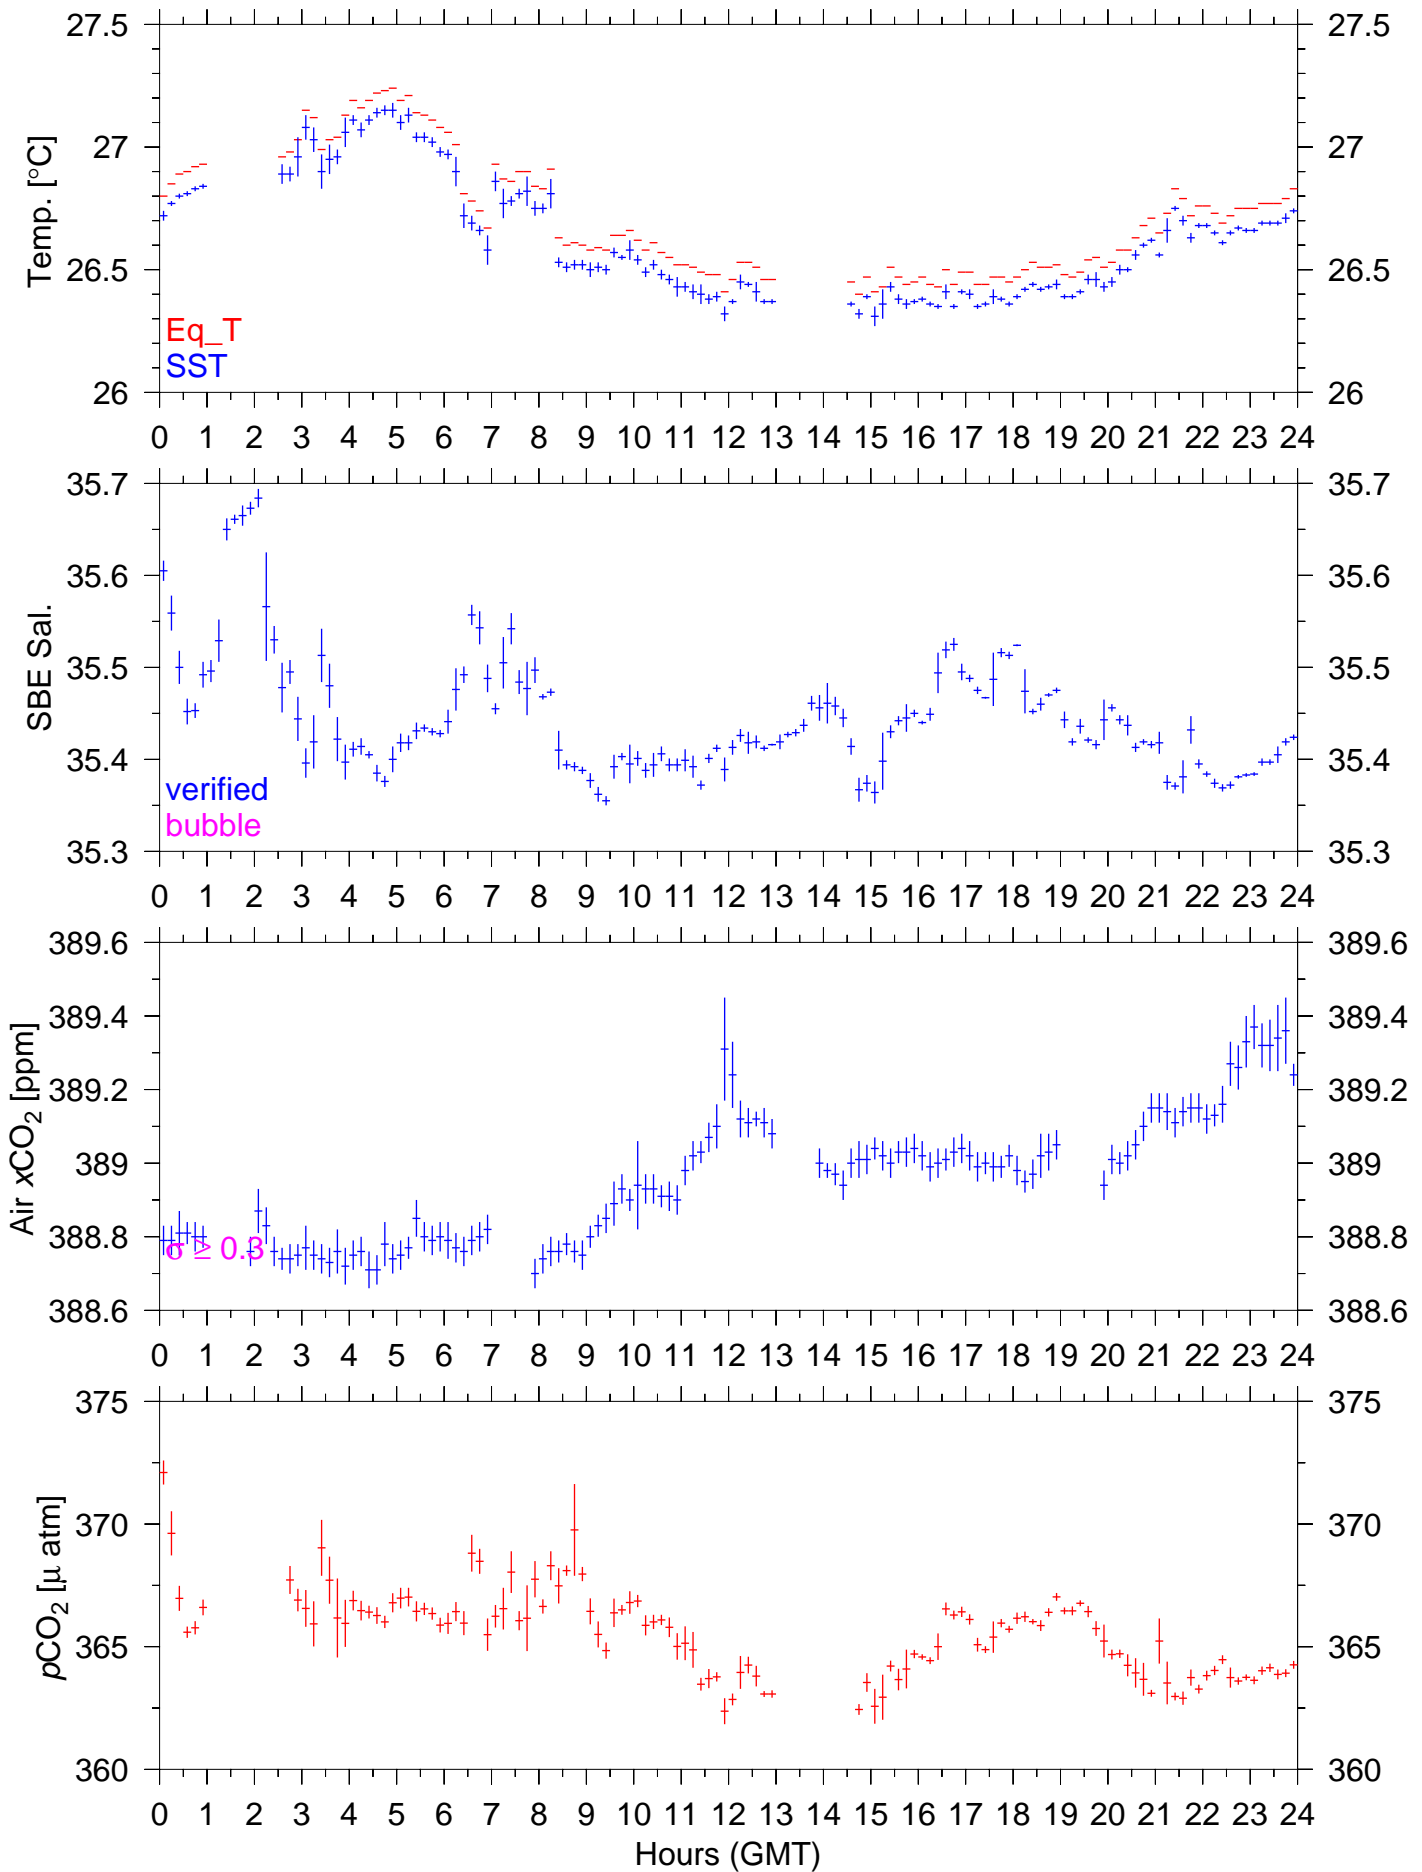

PX140E : November 17, 2010 : 10min. mean

PX140E : November 18, 2010 : 10min. mean

PX140E : November 19, 2010 : 10min. mean

PX140E : November 20, 2010 : 10min. mean

PX140E : November 21, 2010 : 10min. mean

PX140E : November 22, 2010 : 10min. mean

PX140E : November 23, 2010 : 10min. mean

PX140E : November 24, 2010 : 10min. mean

PX140E : November 25, 2010 : 10min. mean

PX140E : November 26, 2010 : 10min. mean

PX140E : November 27, 2010 : 10min. mean

PX140E : November 28, 2010 : 10min. mean

PX140E : November 29, 2010 : 10min. mean

PX140E : November 30, 2010 : 10min. mean

PX140E : December 01, 2010 : 10min. mean

PX140E : December 02, 2010 : 10min. mean

PX140E : December 03, 2010 : 10min. mean

PX140E : December 04, 2010 : 10min. mean

PX140E : December 05, 2010 : 10min. mean

PX140E : December 06, 2010 : 10min. mean