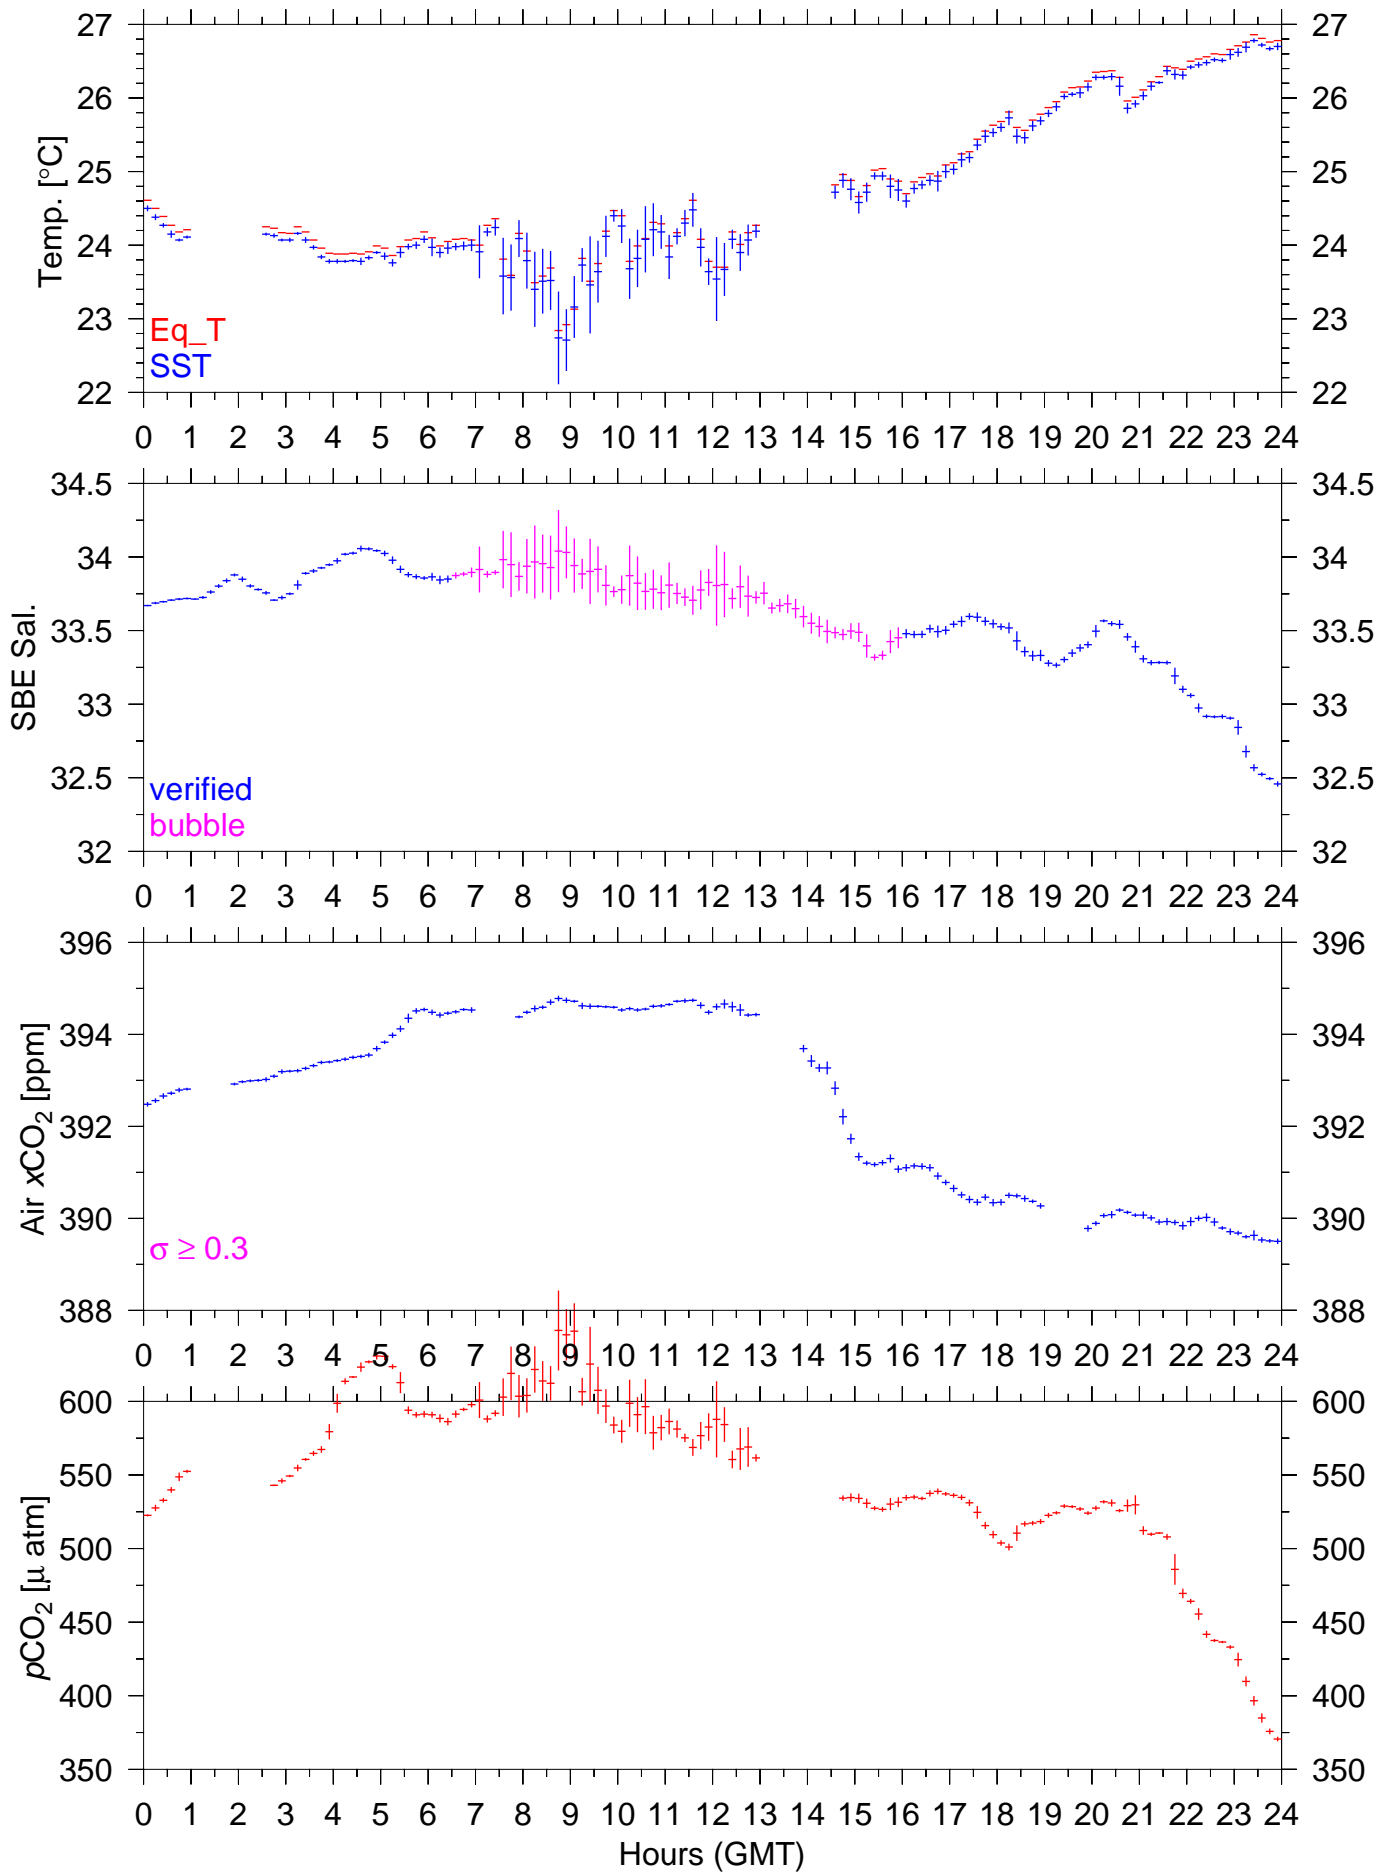

PX140E : December 02, 2010 : 10min. mean

PX140E : December 03, 2010 : 10min. mean

PX140E : December 04, 2010 : 10min. mean

PX140E : December 05, 2010 : 10min. mean

PX140E : December 06, 2010 : 10min. mean

PX140E : December 08, 2010 : 10min. mean

PX140E : December 09, 2010 : 10min. mean

PX140E : December 10, 2010 : 10min. mean

PX140E : December 11, 2010 : 10min. mean

PX140E : December 12, 2010 : 10min. mean