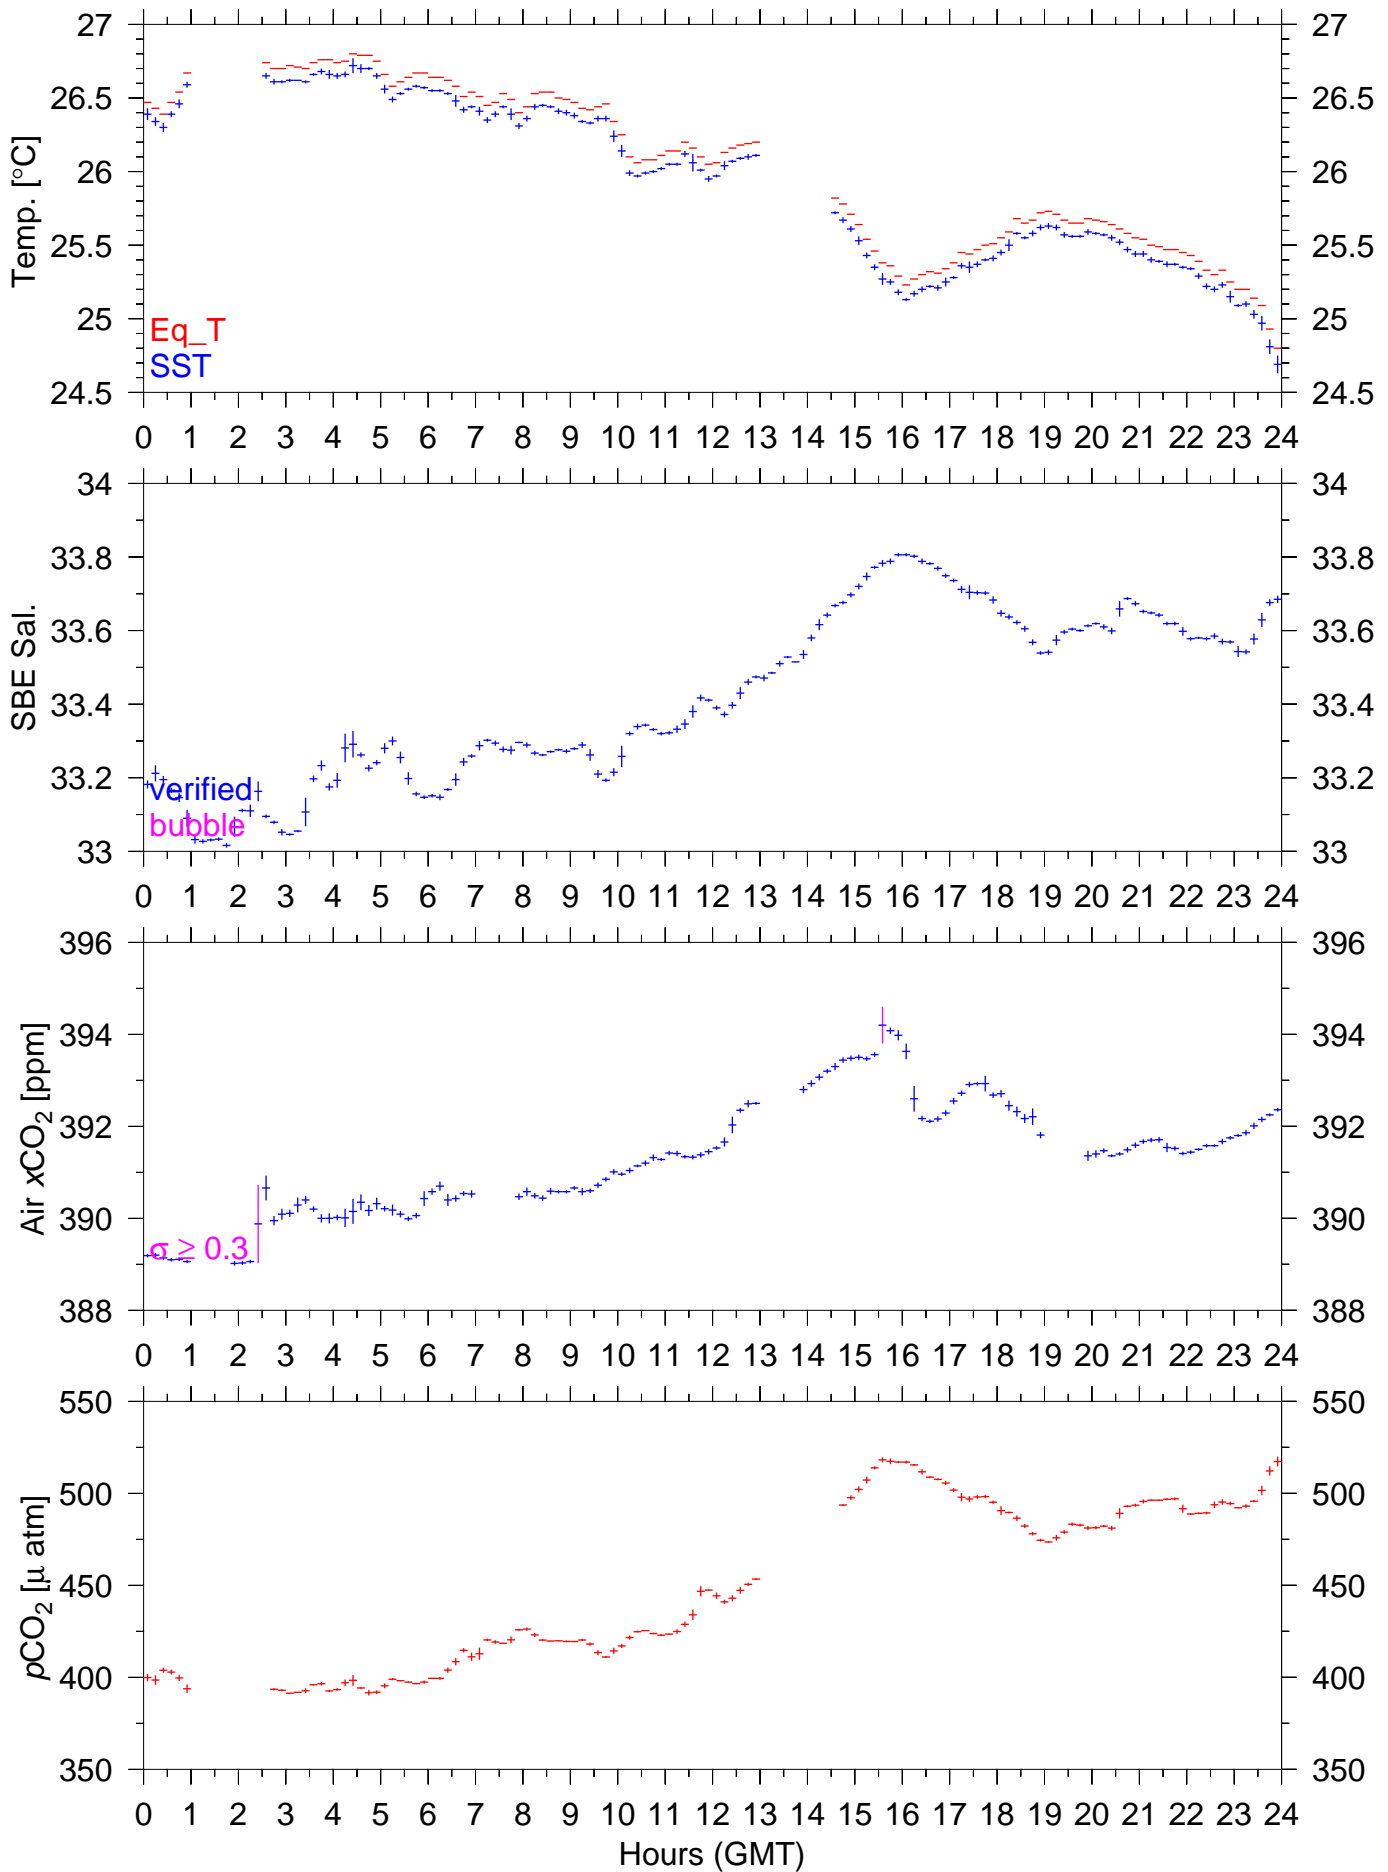

PX140E : November 27, 2010 : 10min. mean

PX140E : November 28, 2010 : 10min. mean

PX140E : November 29, 2010 : 10min. mean

PX140E : November 30, 2010 : 10min. mean

PX140E : December 01, 2010 : 10min. mean

PX140E : December 02, 2010 : 10min. mean

PX140E : December 03, 2010 : 10min. mean

PX140E : December 04, 2010 : 10min. mean

PX140E : December 05, 2010 : 10min. mean

PX140E : December 06, 2010 : 10min. mean

PX140E : December 08, 2010 : 10min. mean

PX140E : December 09, 2010 : 10min. mean

PX140E : December 10, 2010 : 10min. mean

PX140E : December 11, 2010 : 10min. mean

PX140E : December 12, 2010 : 10min. mean