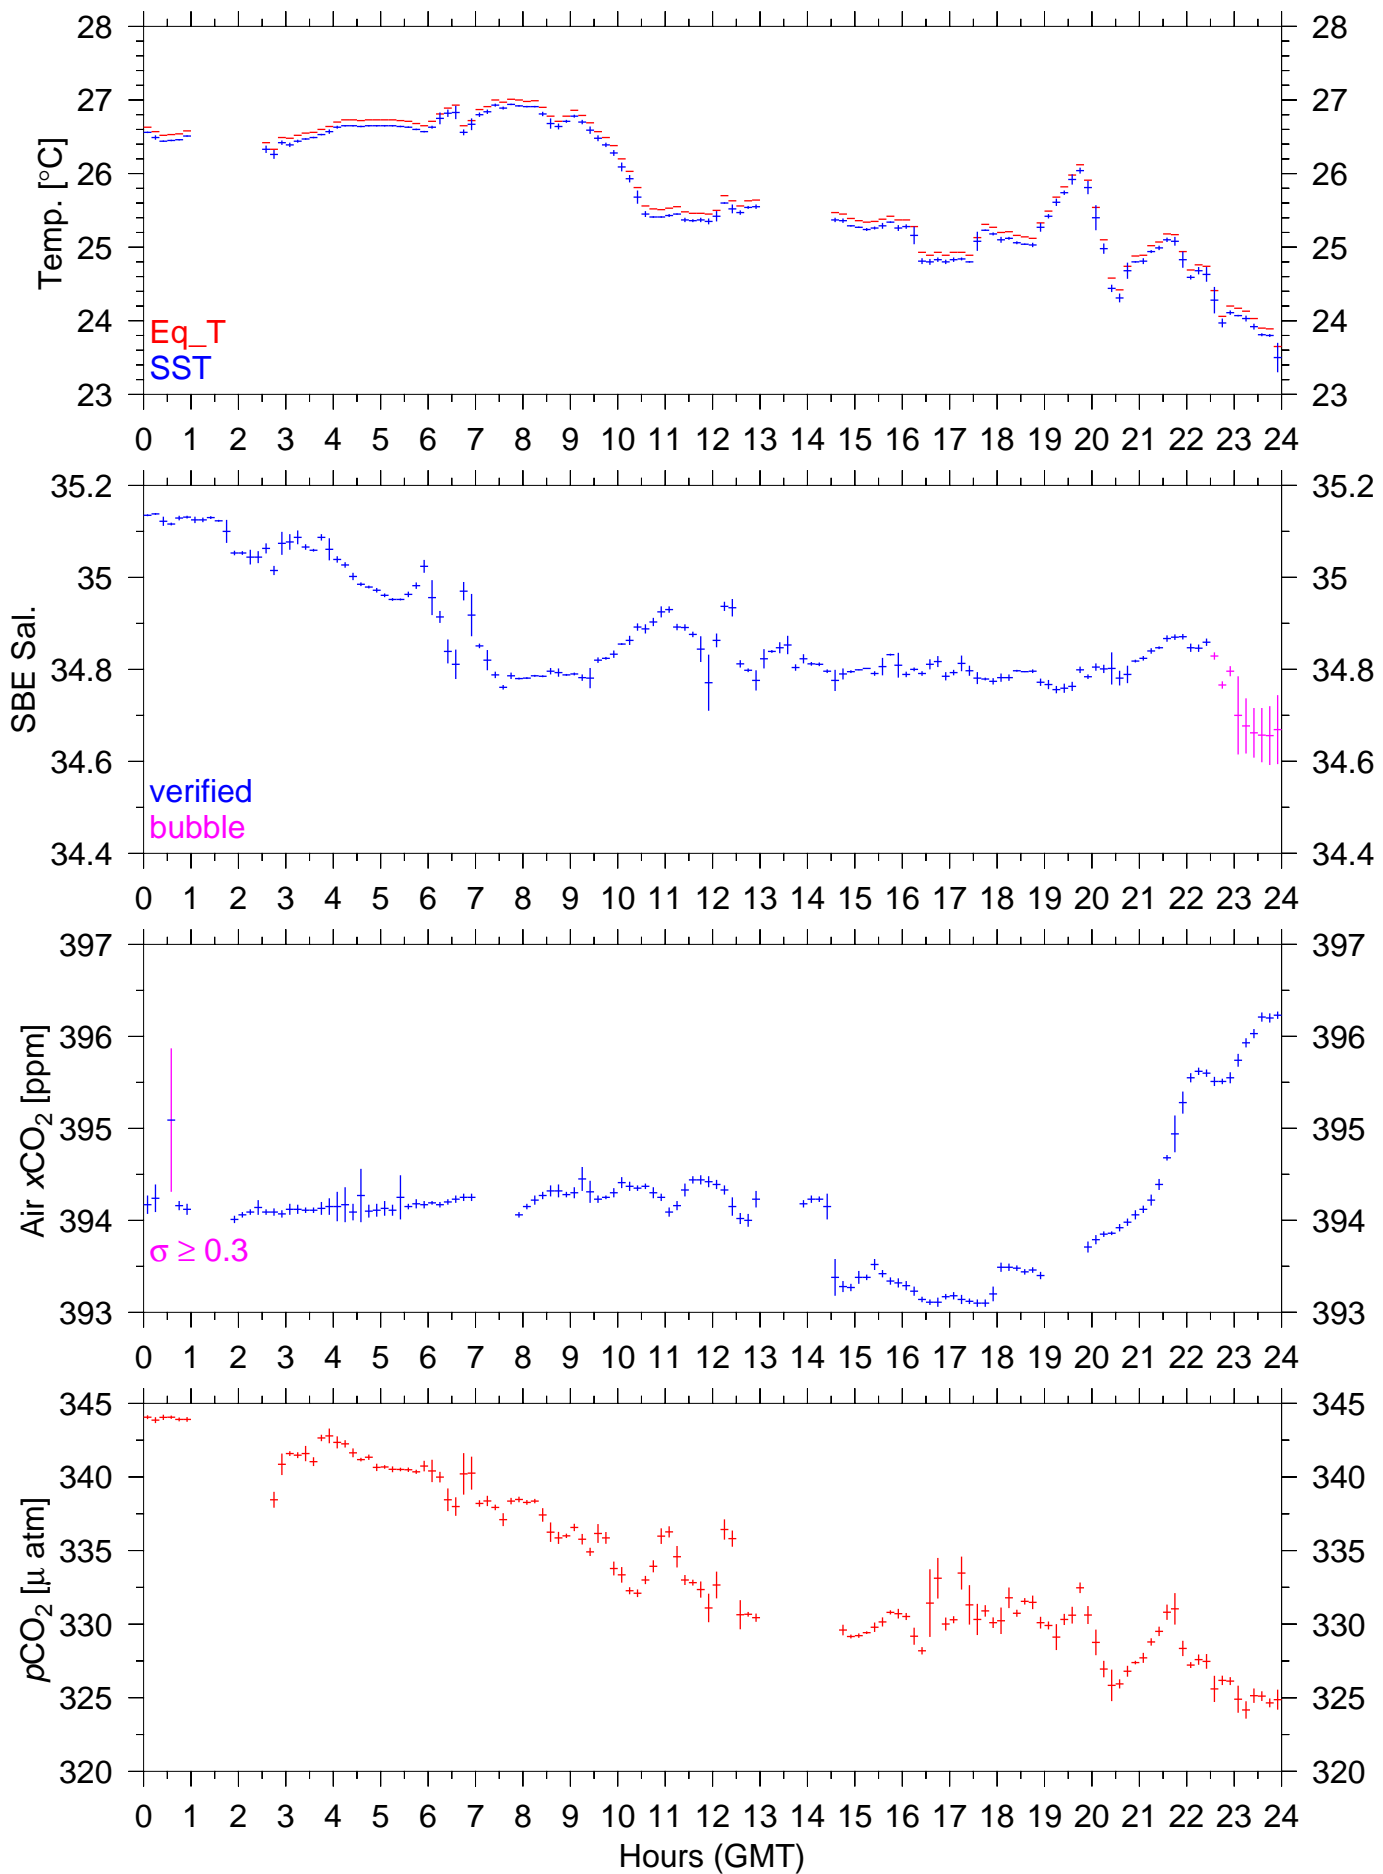

PX140W : January 15, 2011 : 10min. mean