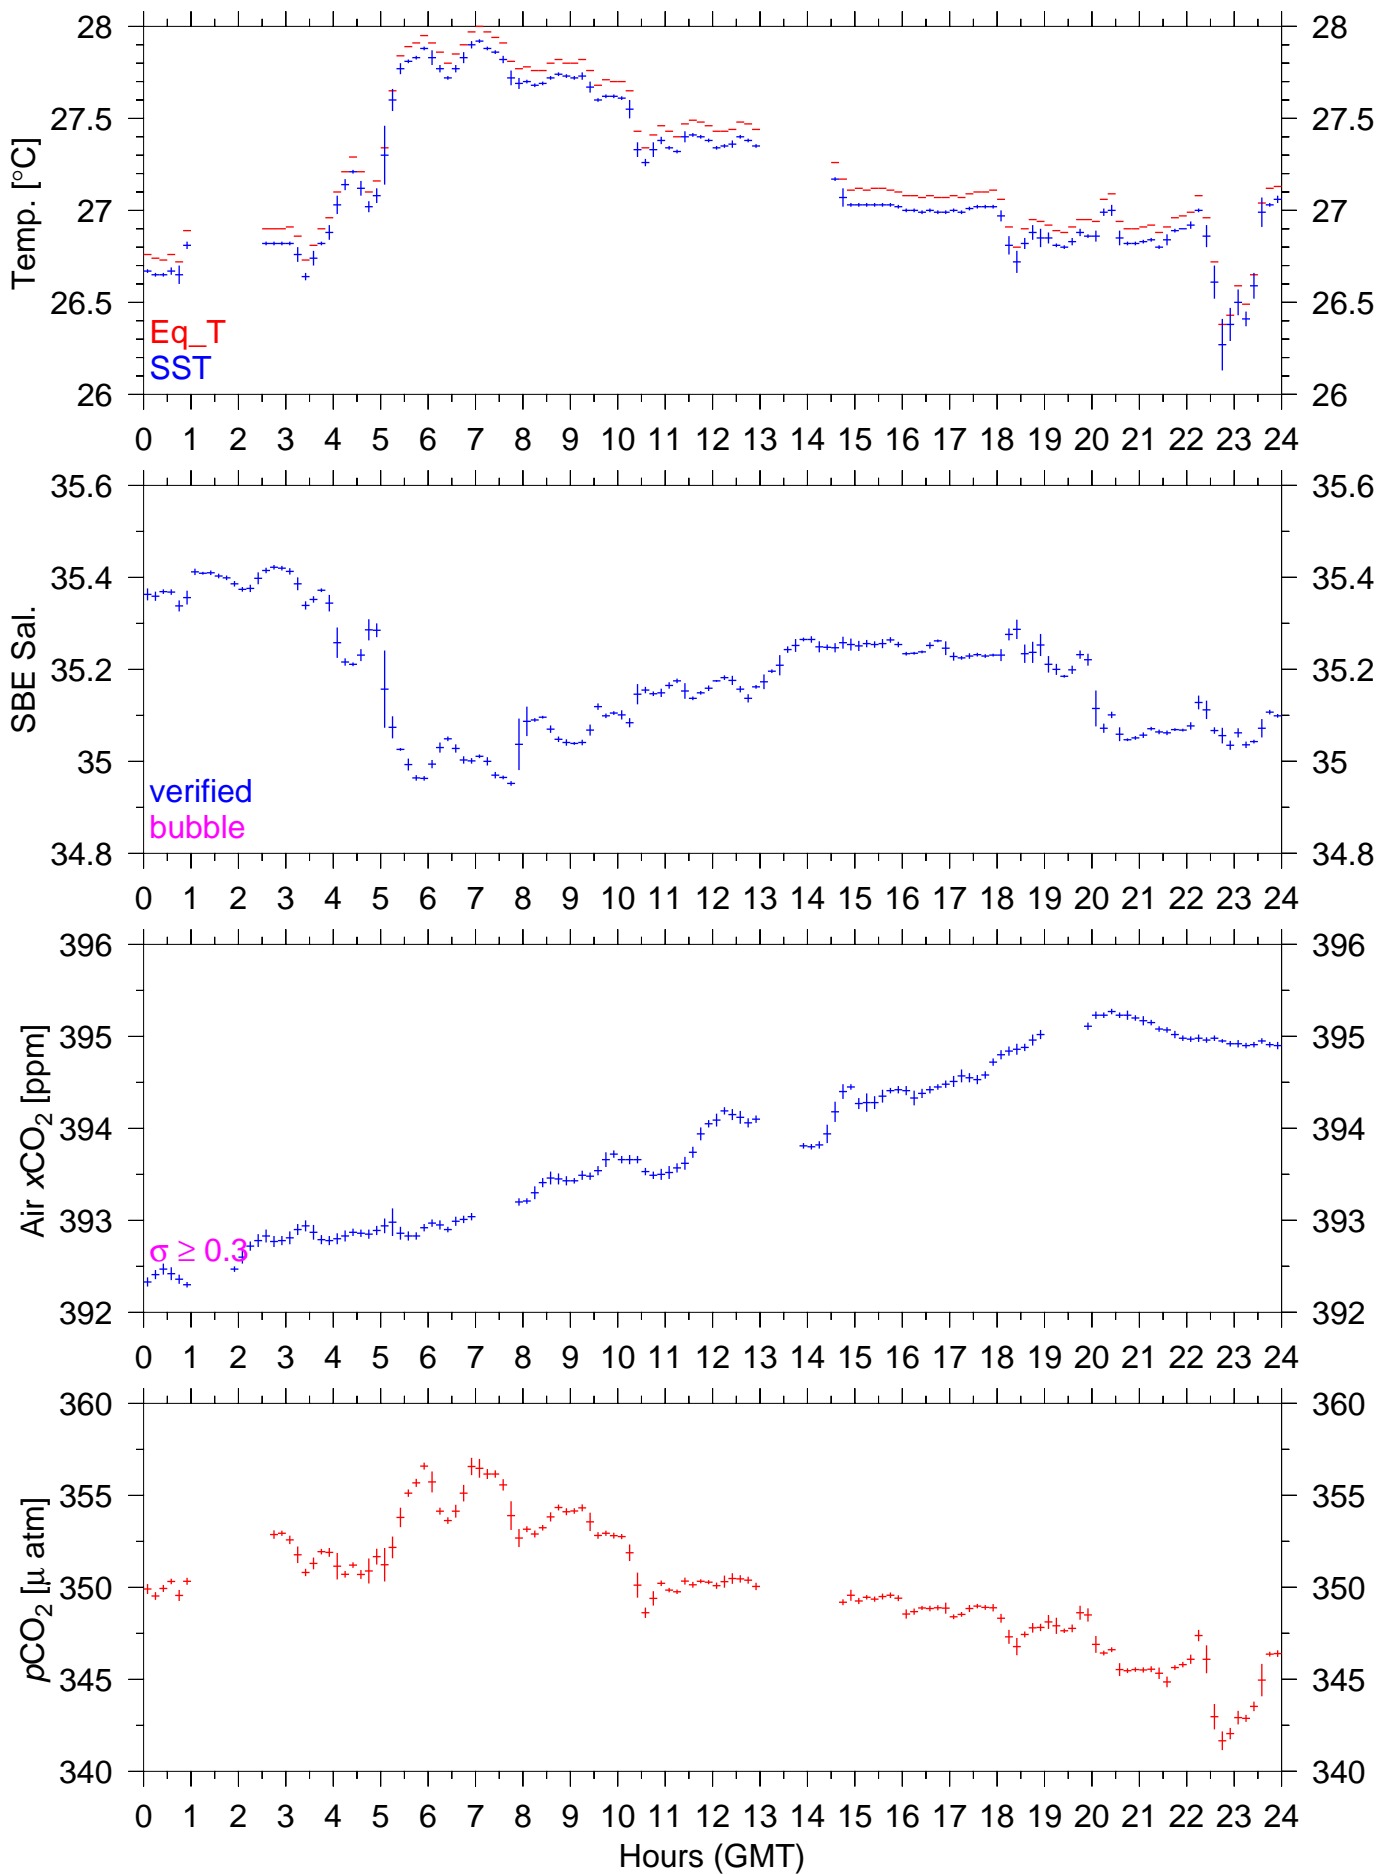

PX140W : January 13, 2011 : 10min. mean