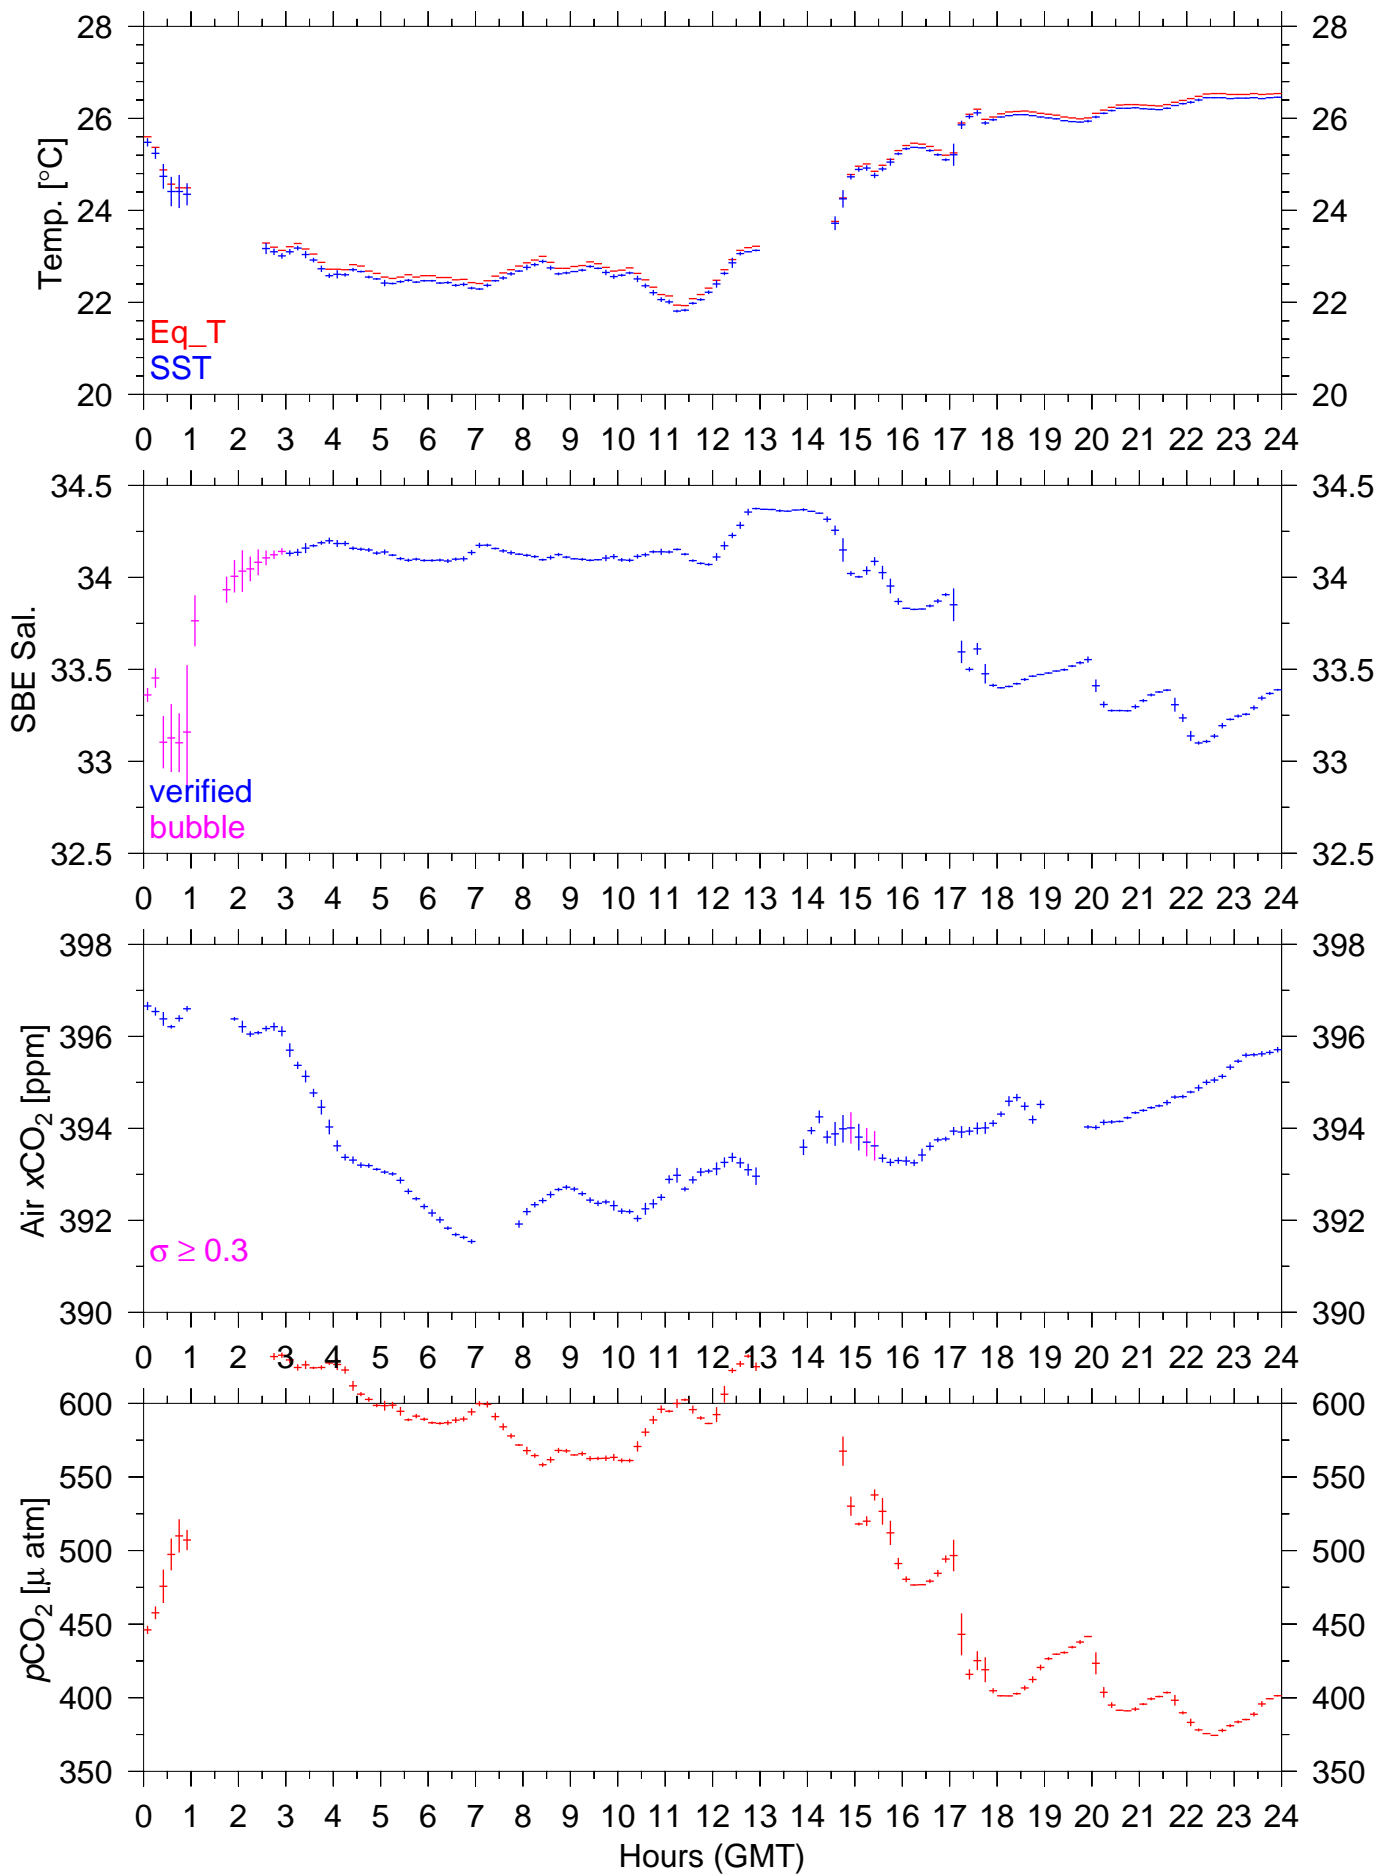

PX140W : December 29, 2010 : 10min. mean