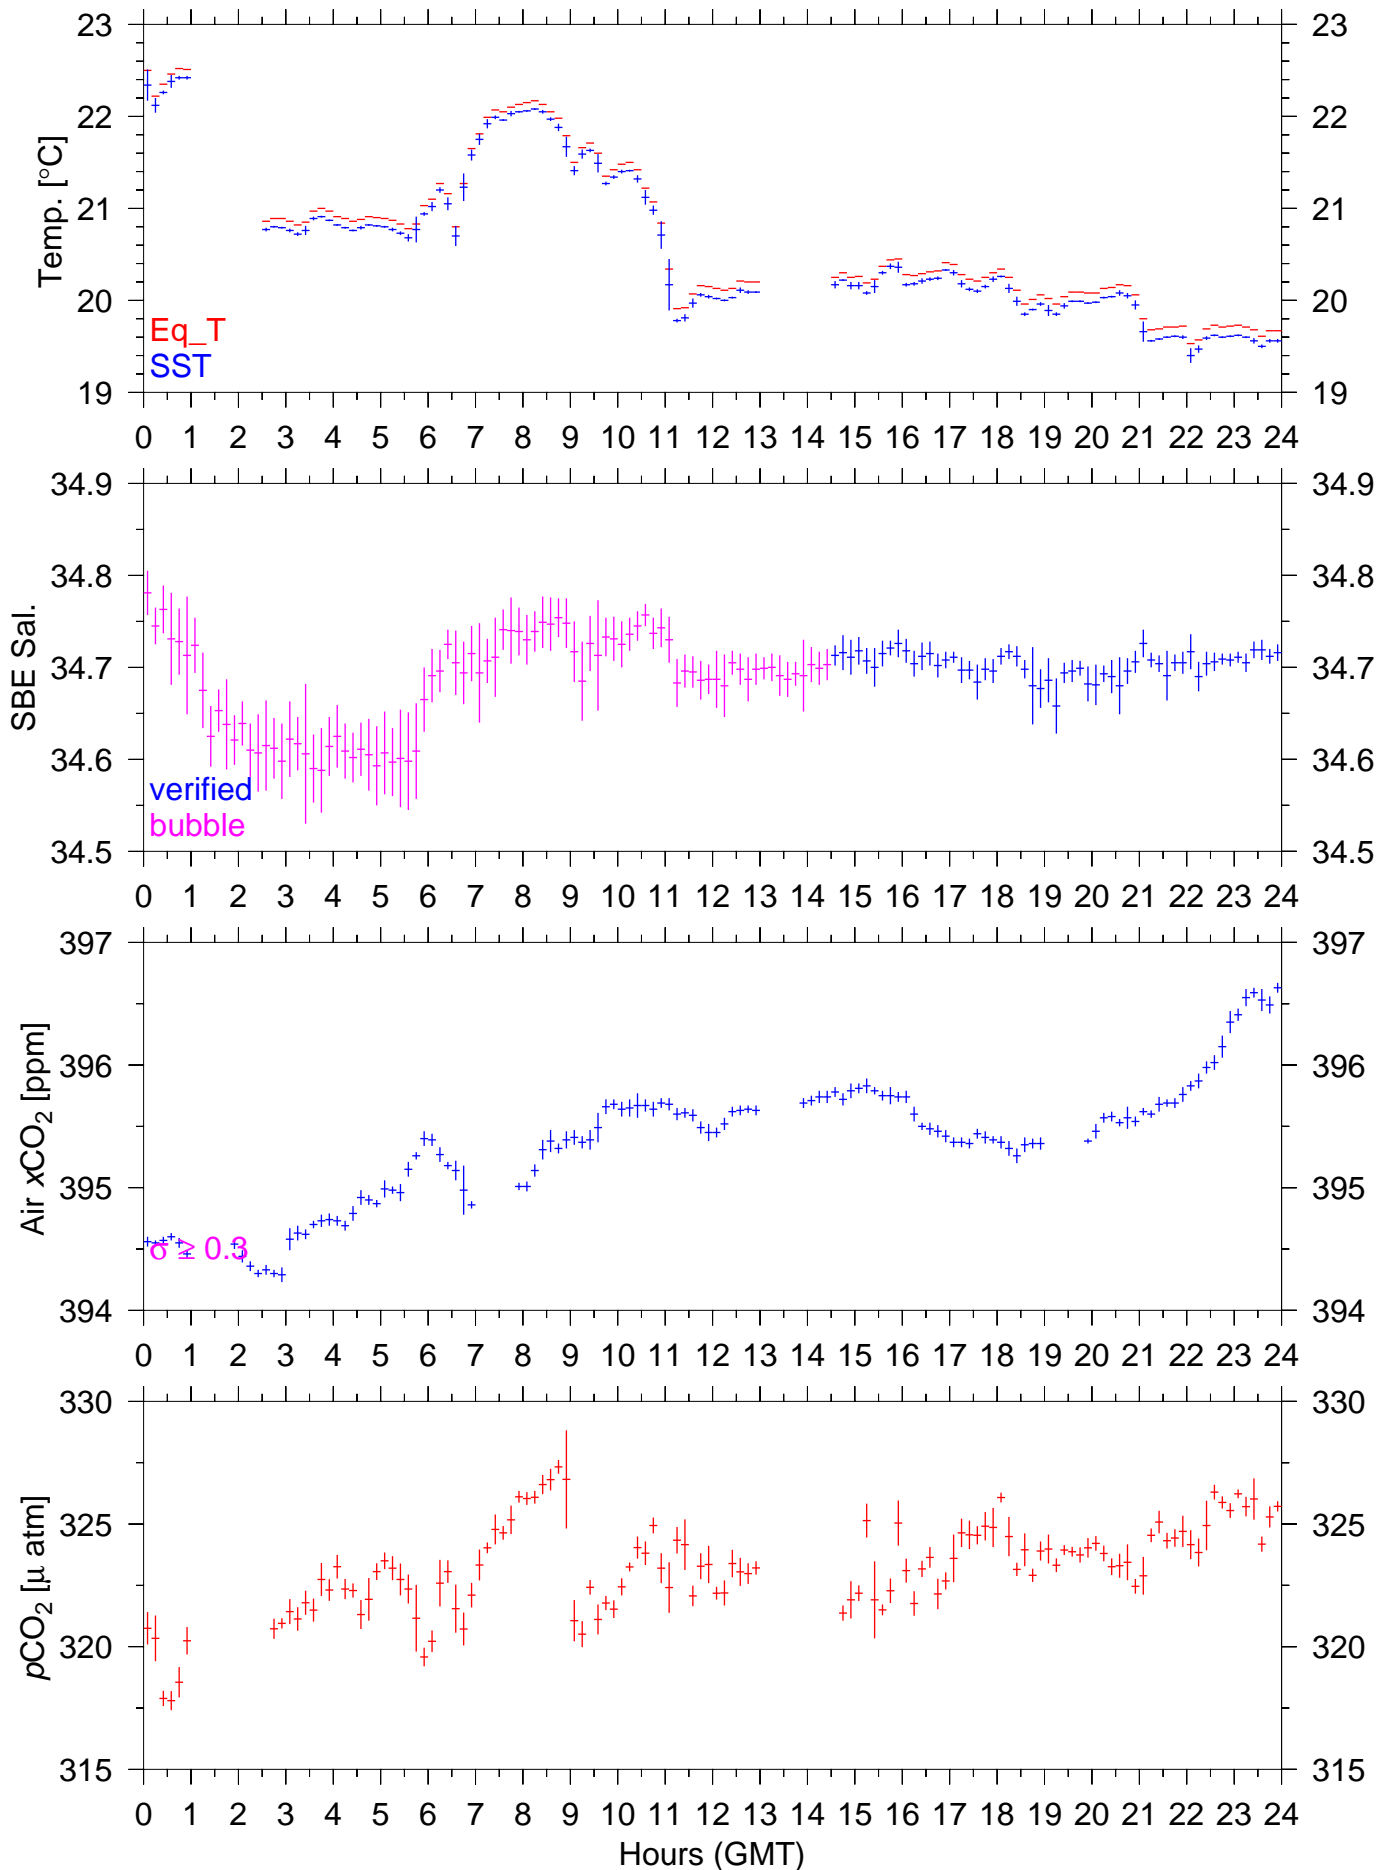

PX140W : January 17, 2011 : 10min. mean