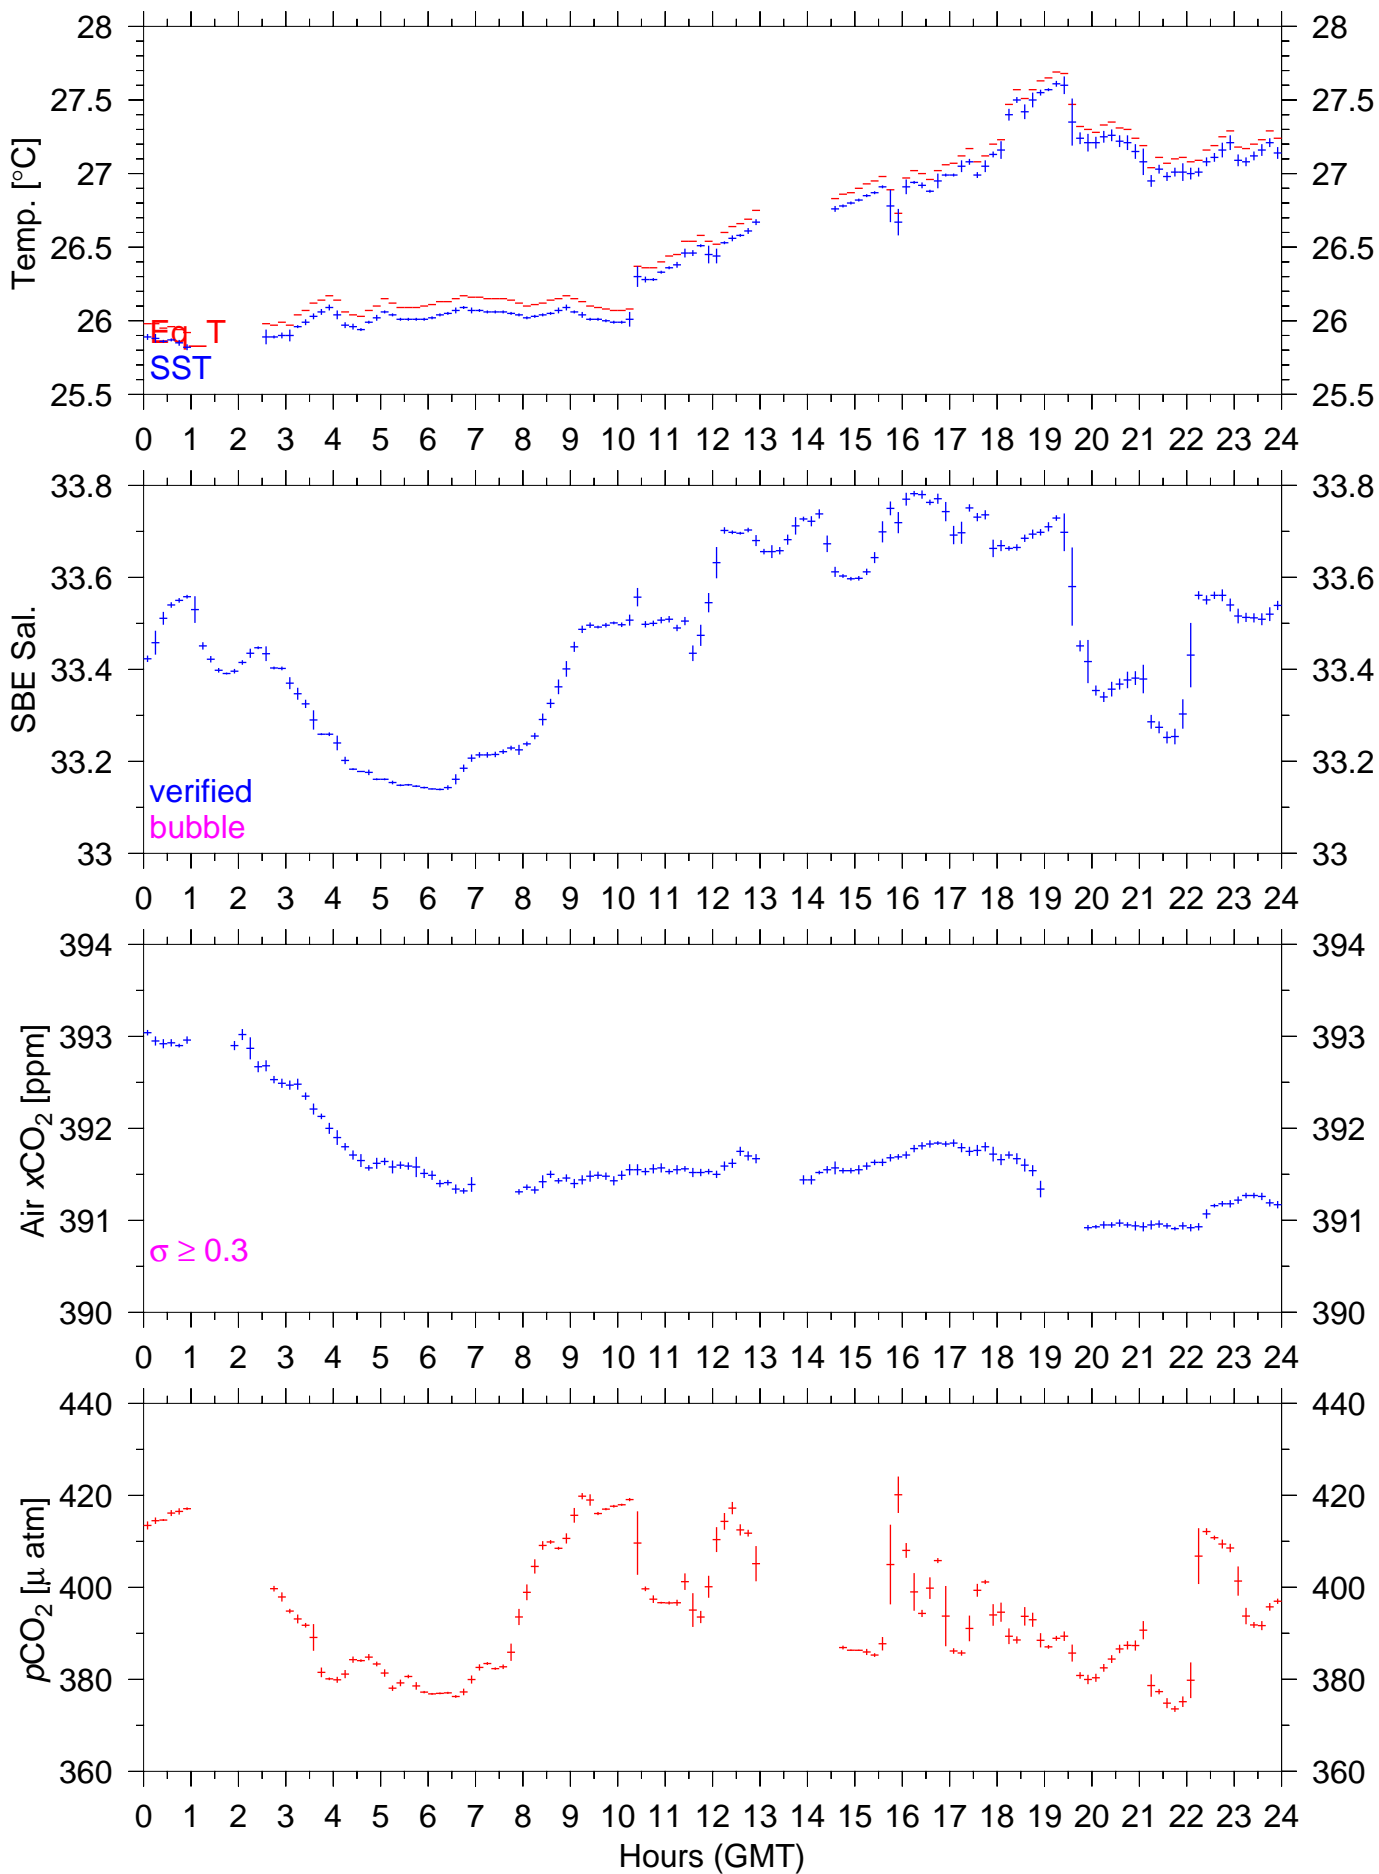

PX140W : December 31, 2010 : 10min. mean