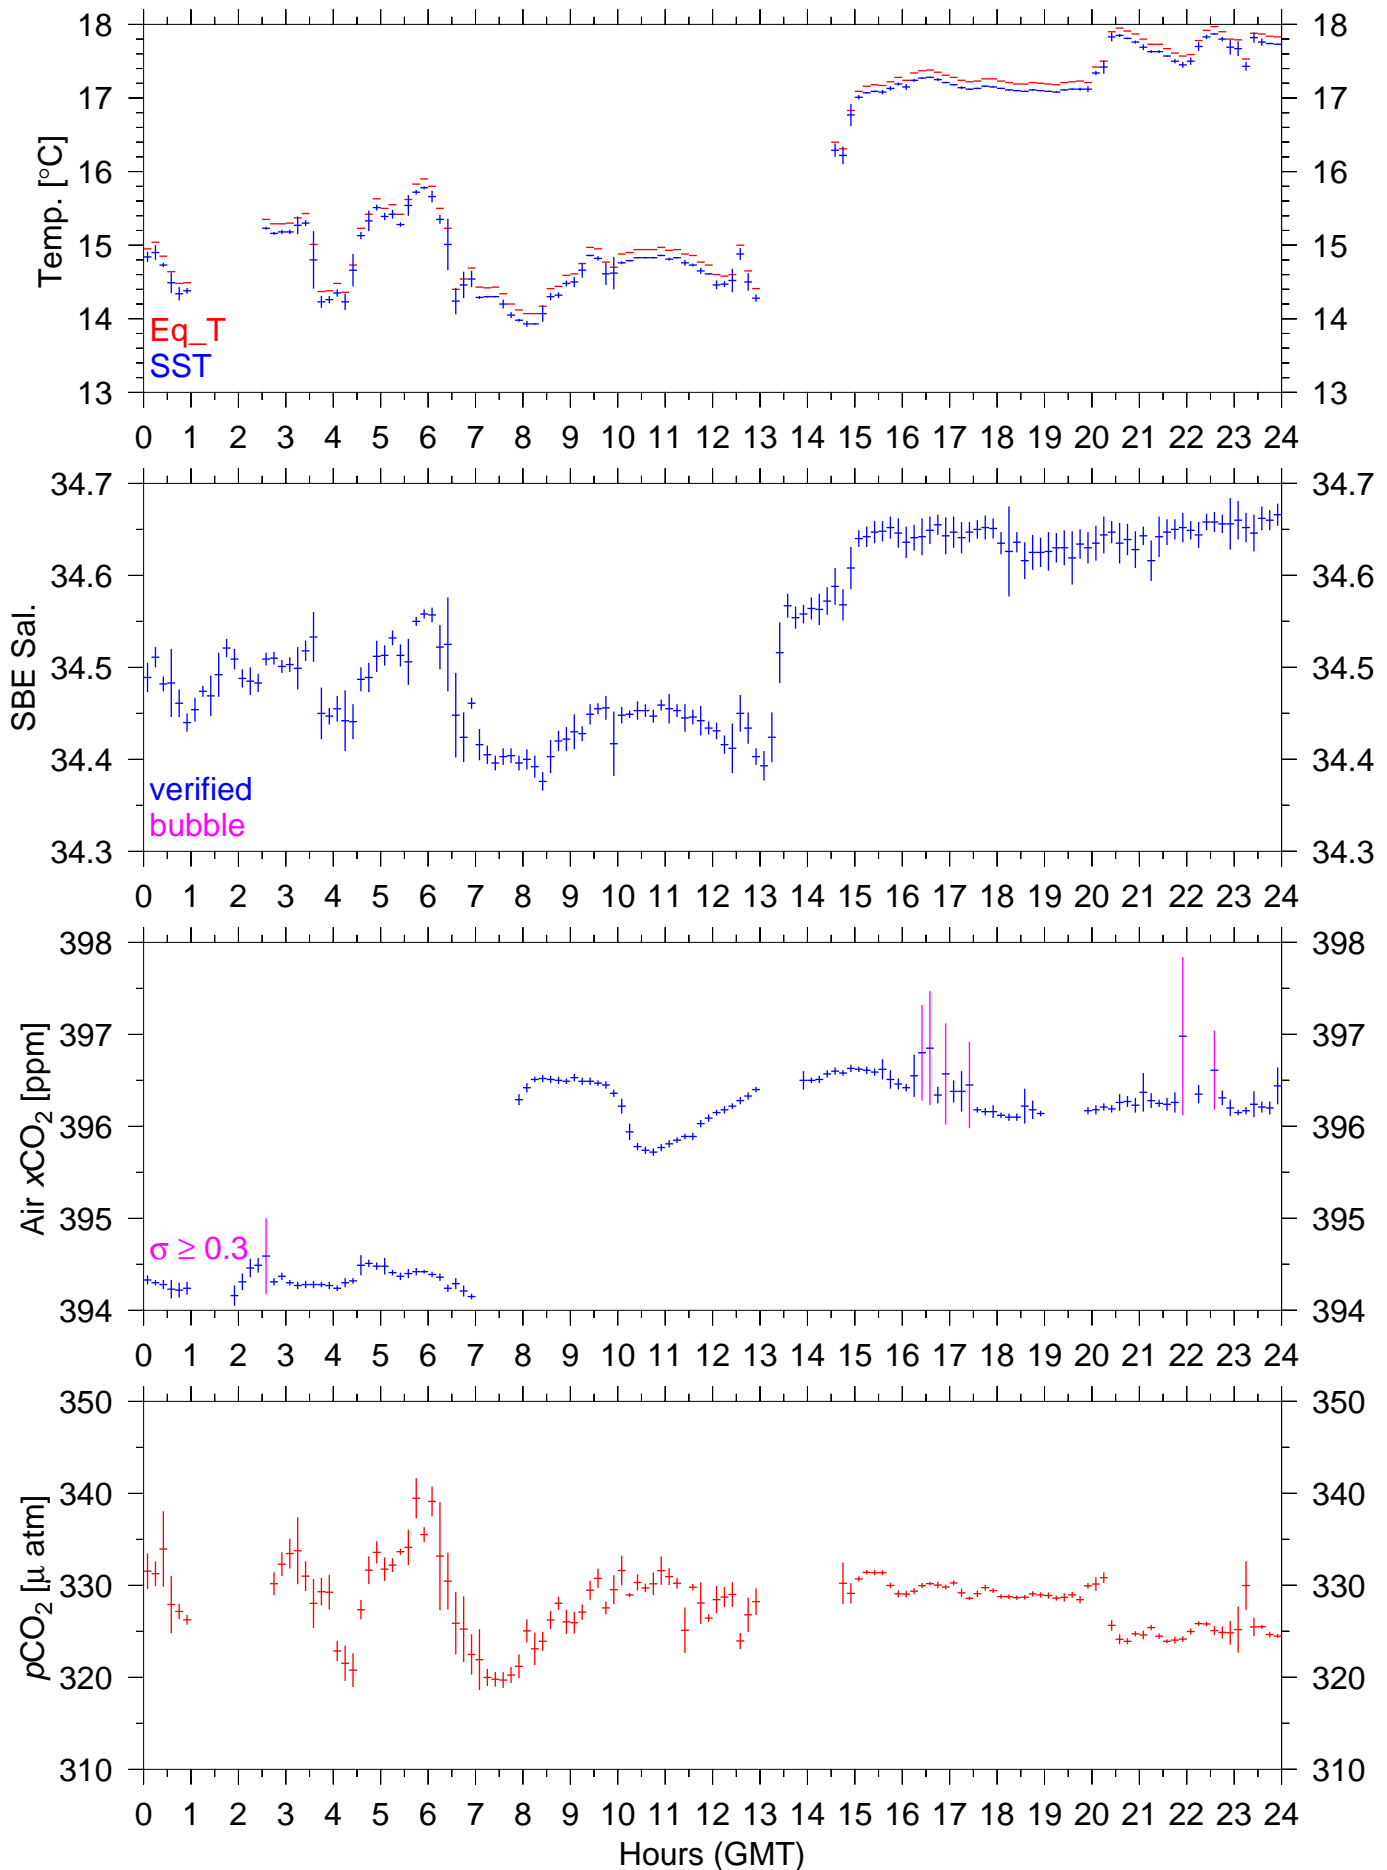

PX141W : February 14, 2011 : 10min. mean