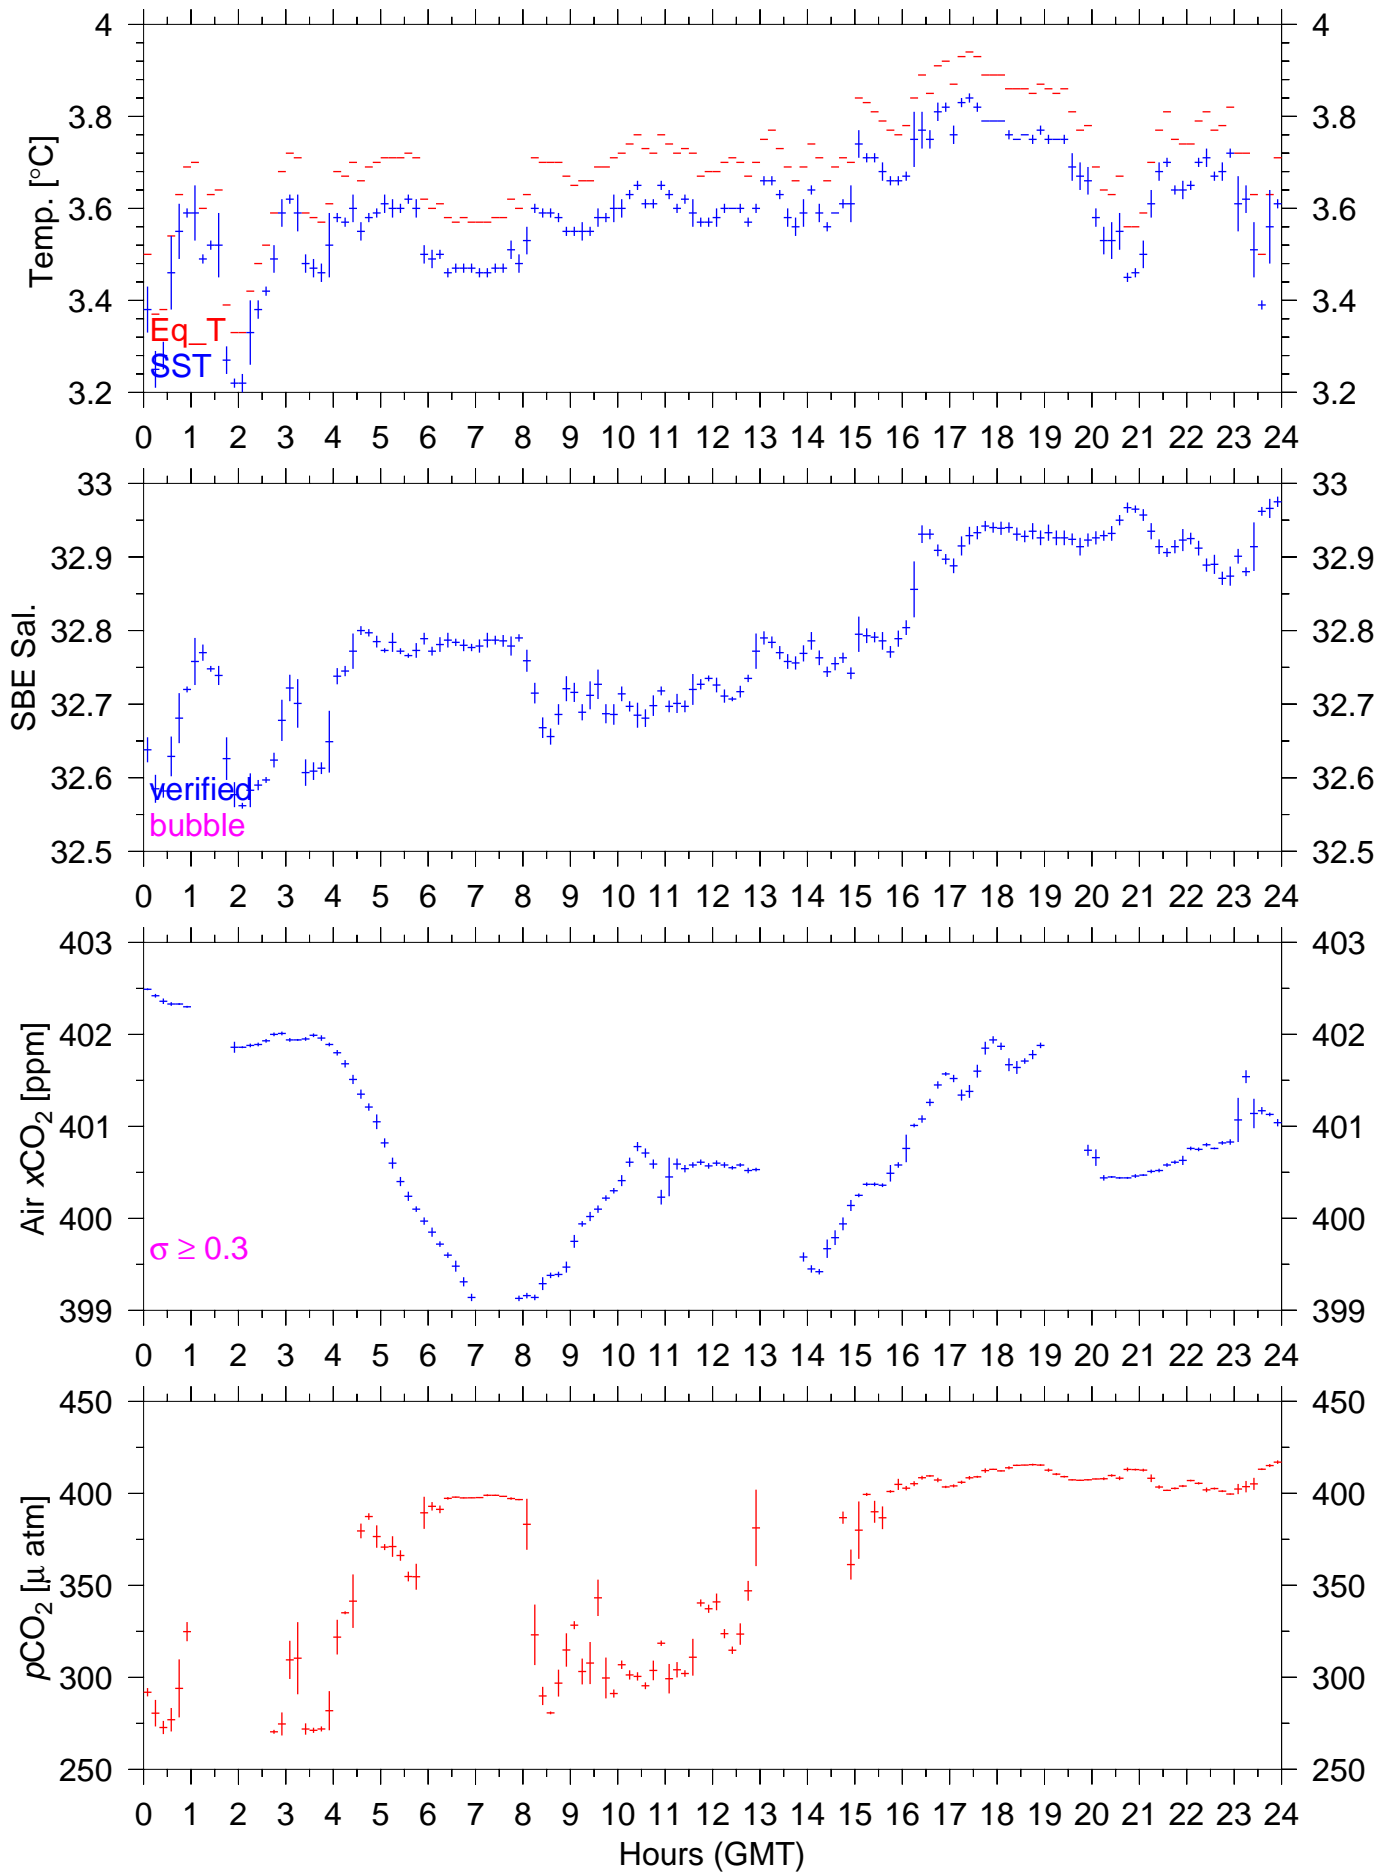

PX150W : May 02, 2012 : 10min. mean

PX150W : May 03, 2012 : 10min. mean

PX150W : May 04, 2012 : 10min. mean

PX150W : May 05, 2012 : 10min. mean

PX150W : May 06, 2012 : 10min. mean

PX150W : May 07, 2012 : 10min. mean

PX150W : May 08, 2012 : 10min. mean

PX150W : May 09, 2012 : 10min. mean

PX150W : May 10, 2012 : 10min. mean

PX150W : May 11, 2012 : 10min. mean

PX150W : May 12, 2012 : 10min. mean

PX150W : May 13, 2012 : 10min. mean