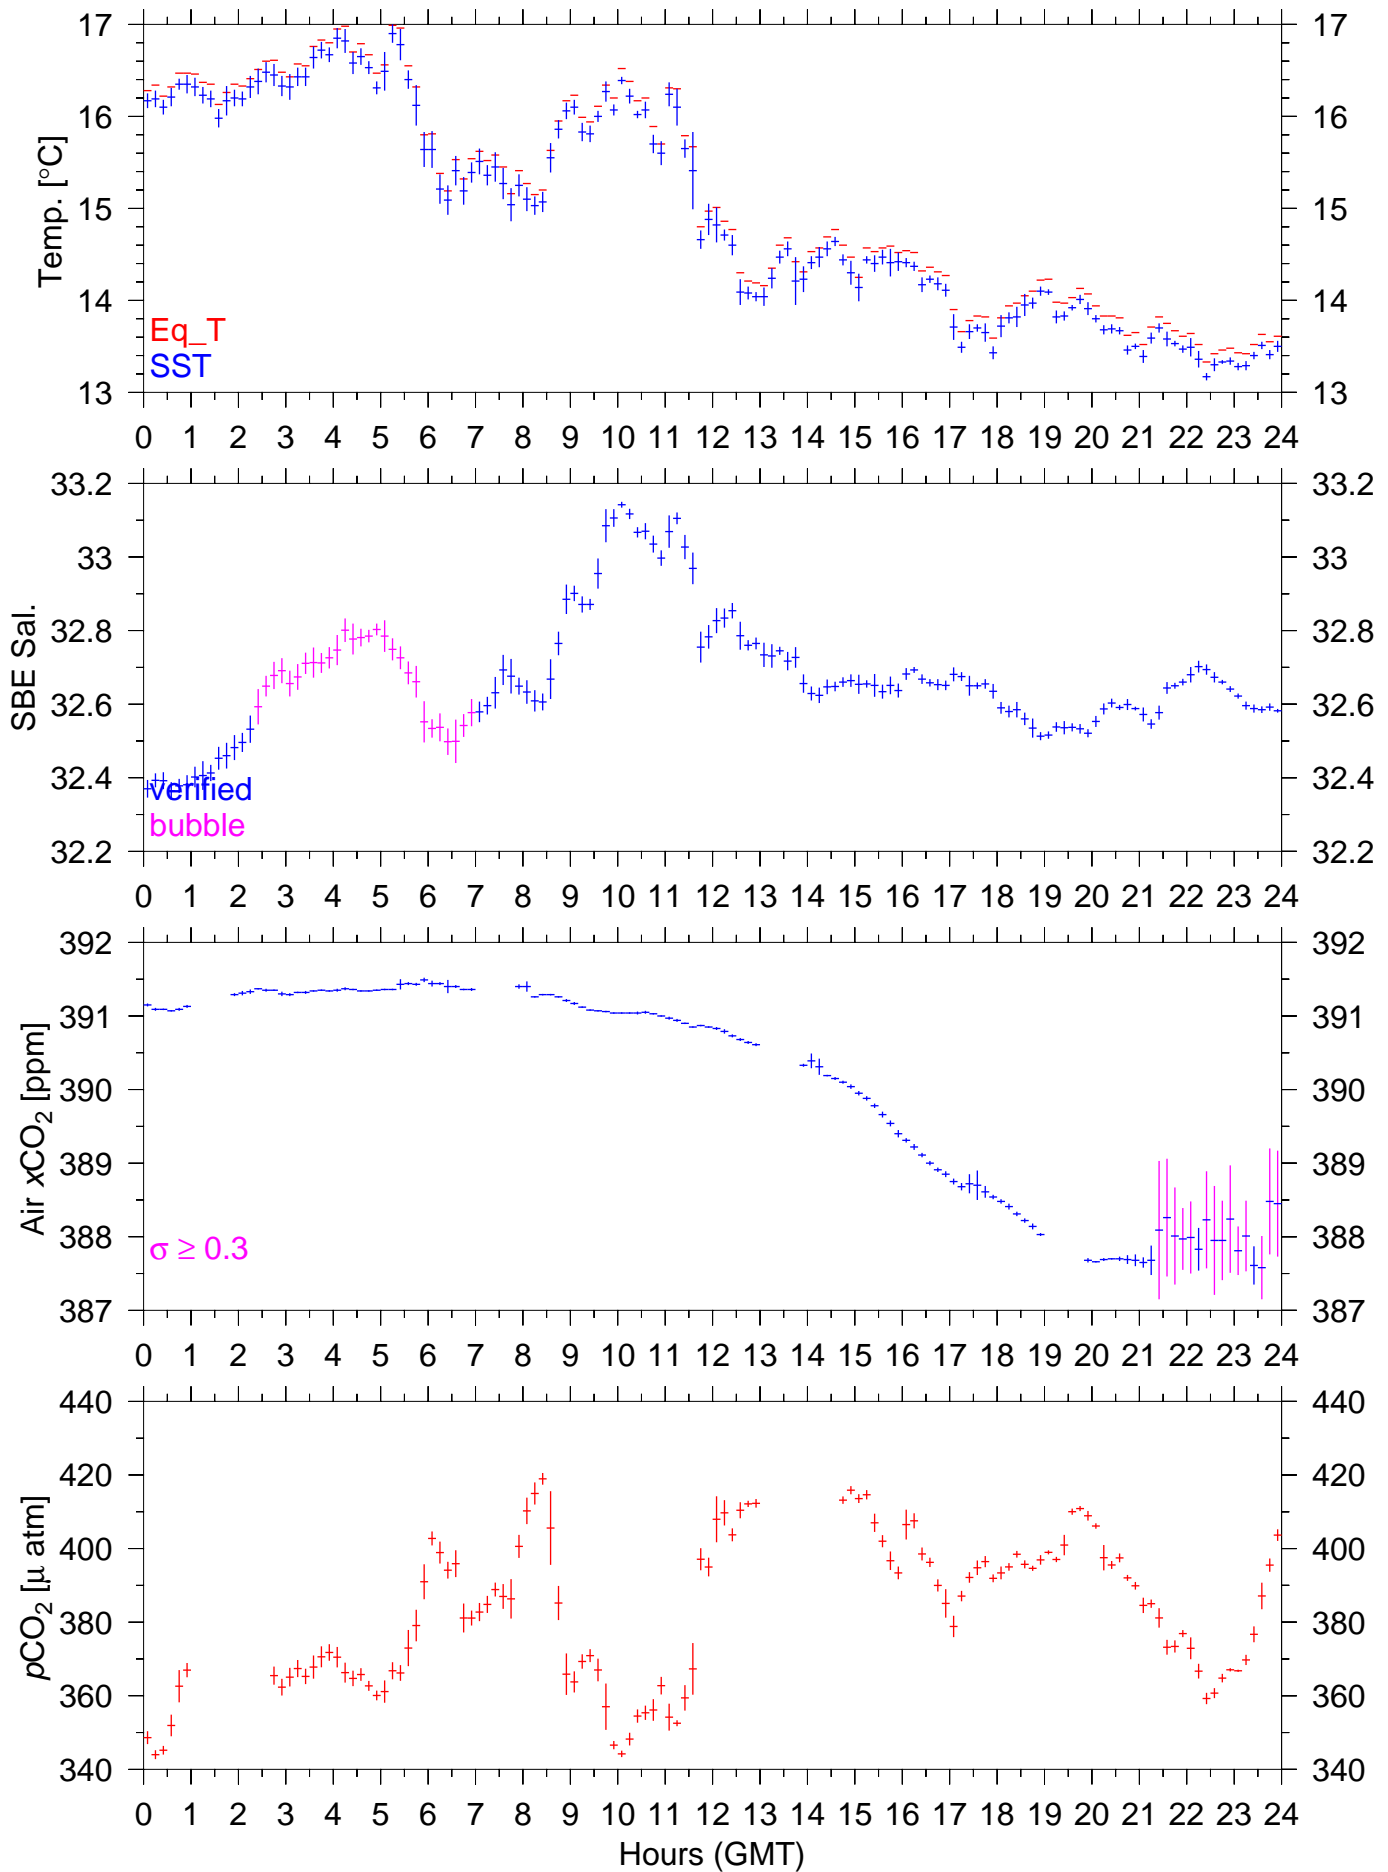

PX153E : August 13, 2012 : 10min. mean

PX153E : August 14, 2012 : 10min. mean

PX153E : August 15, 2012 : 10min. mean

PX153E : August 16, 2012 : 10min. mean

PX153E : August 17, 2012 : 10min. mean

PX153E : August 18, 2012 : 10min. mean

PX153E : August 19, 2012 : 10min. mean

PX153E : August 20, 2012 : 10min. mean

PX153E : August 21, 2012 : 10min. mean

PX153E : August 22, 2012 : 10min. mean

PX153E : August 24, 2012 : 10min. mean

PX153E : August 25, 2012 : 10min. mean