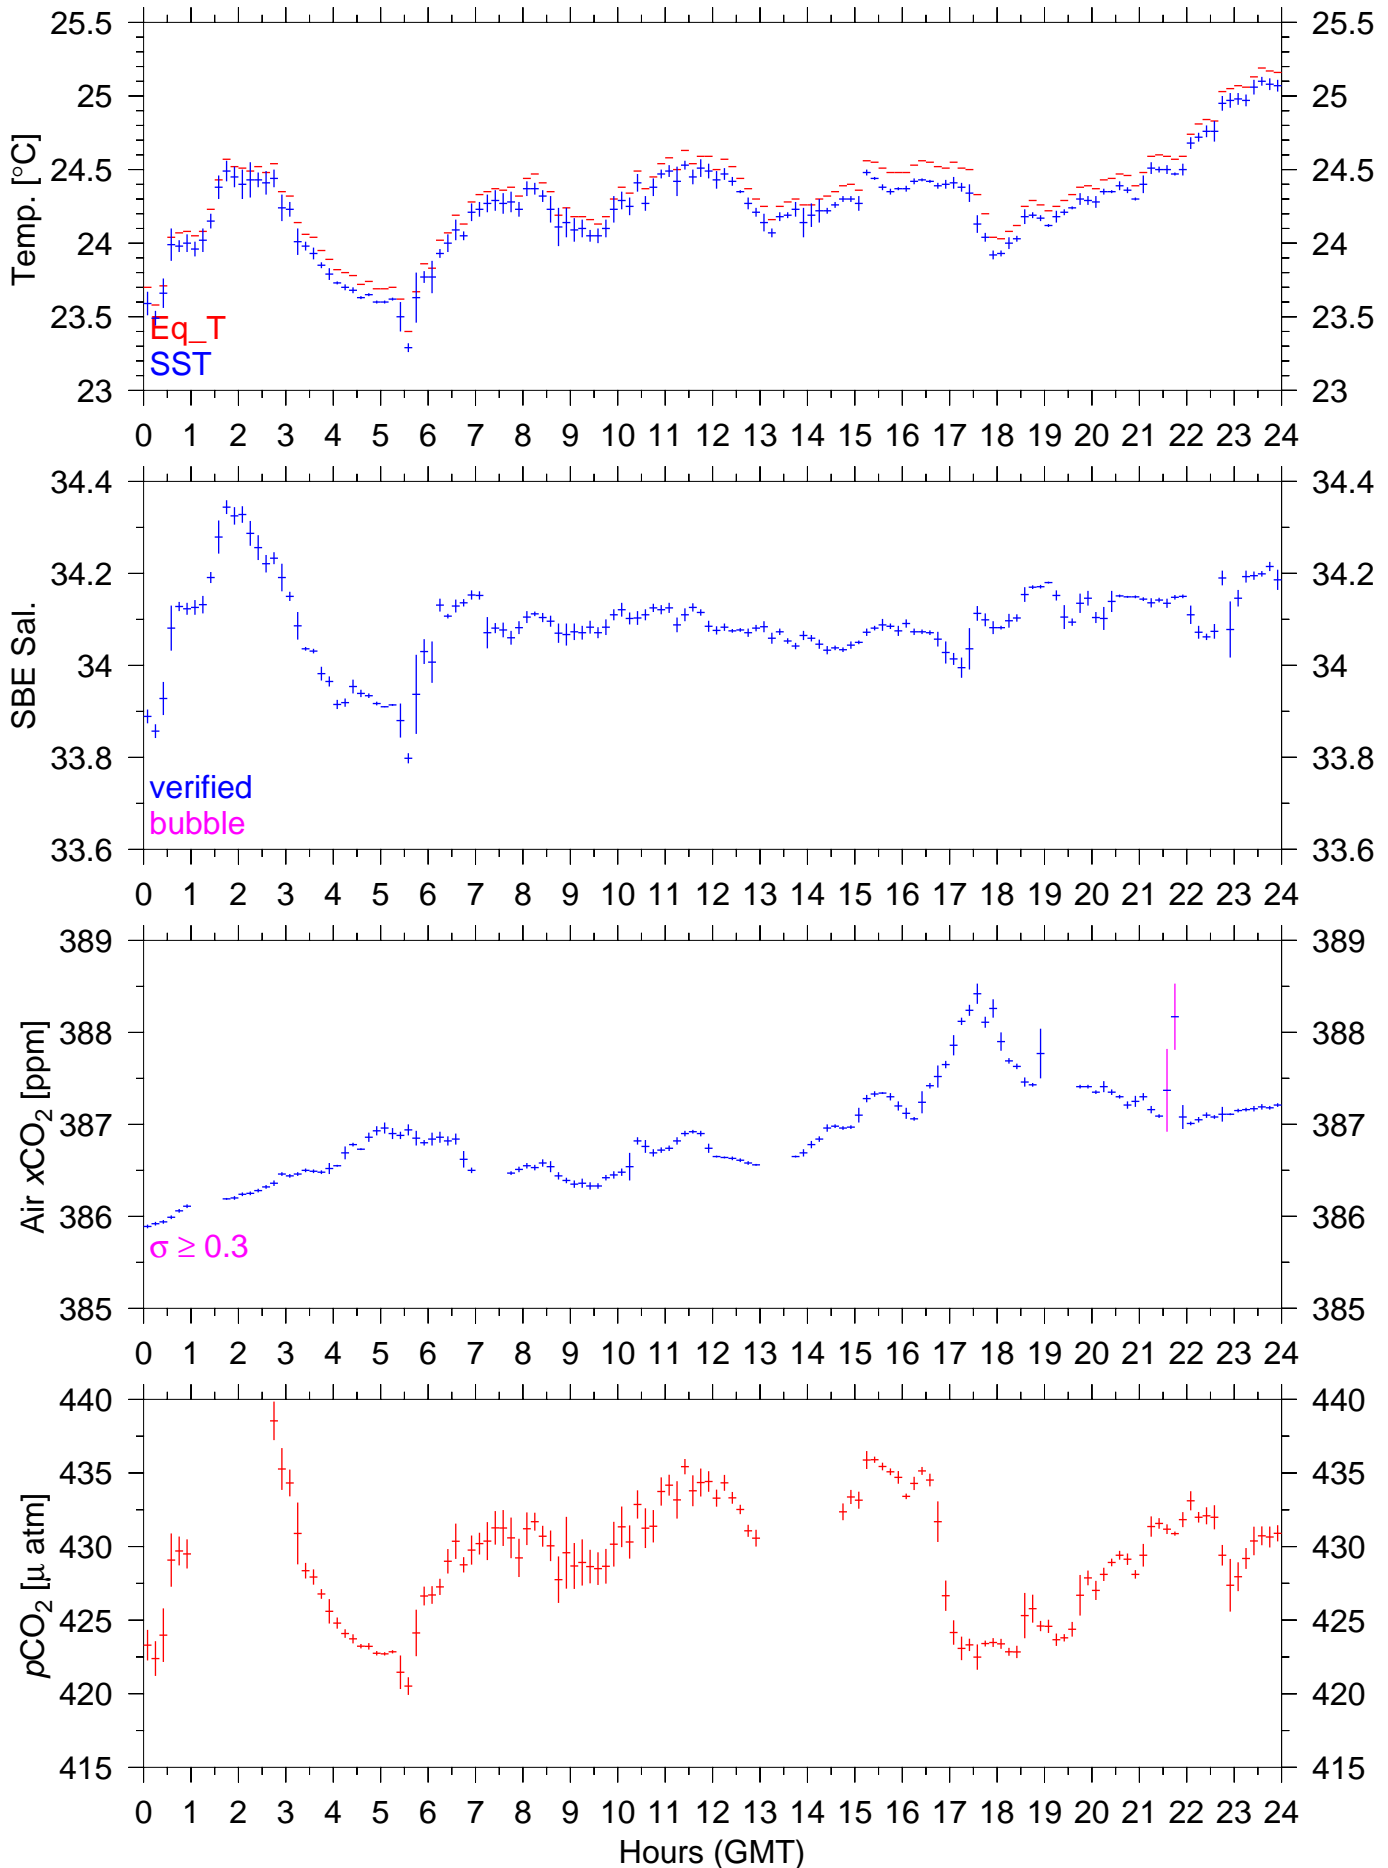

PX153W : August 27, 2012 : 10min. mean

PX153W : August 28, 2012 : 10min. mean

PX153W : August 29, 2012 : 10min. mean

PX153W : August 30, 2012 : 10min. mean

PX153W : August 31, 2012 : 10min. mean

PX153W : September 01, 2012 : 10min. mean

PX153W : September 02, 2012 : 10min. mean

PX153W : September 03, 2012 : 10min. mean

PX153W : September 04, 2012 : 10min. mean

PX153W : September 05, 2012 : 10min. mean

PX153W : September 06, 2012 : 10min. mean

PX153W : September 07, 2012 : 10min. mean

PX153W : September 08, 2012 : 10min. mean