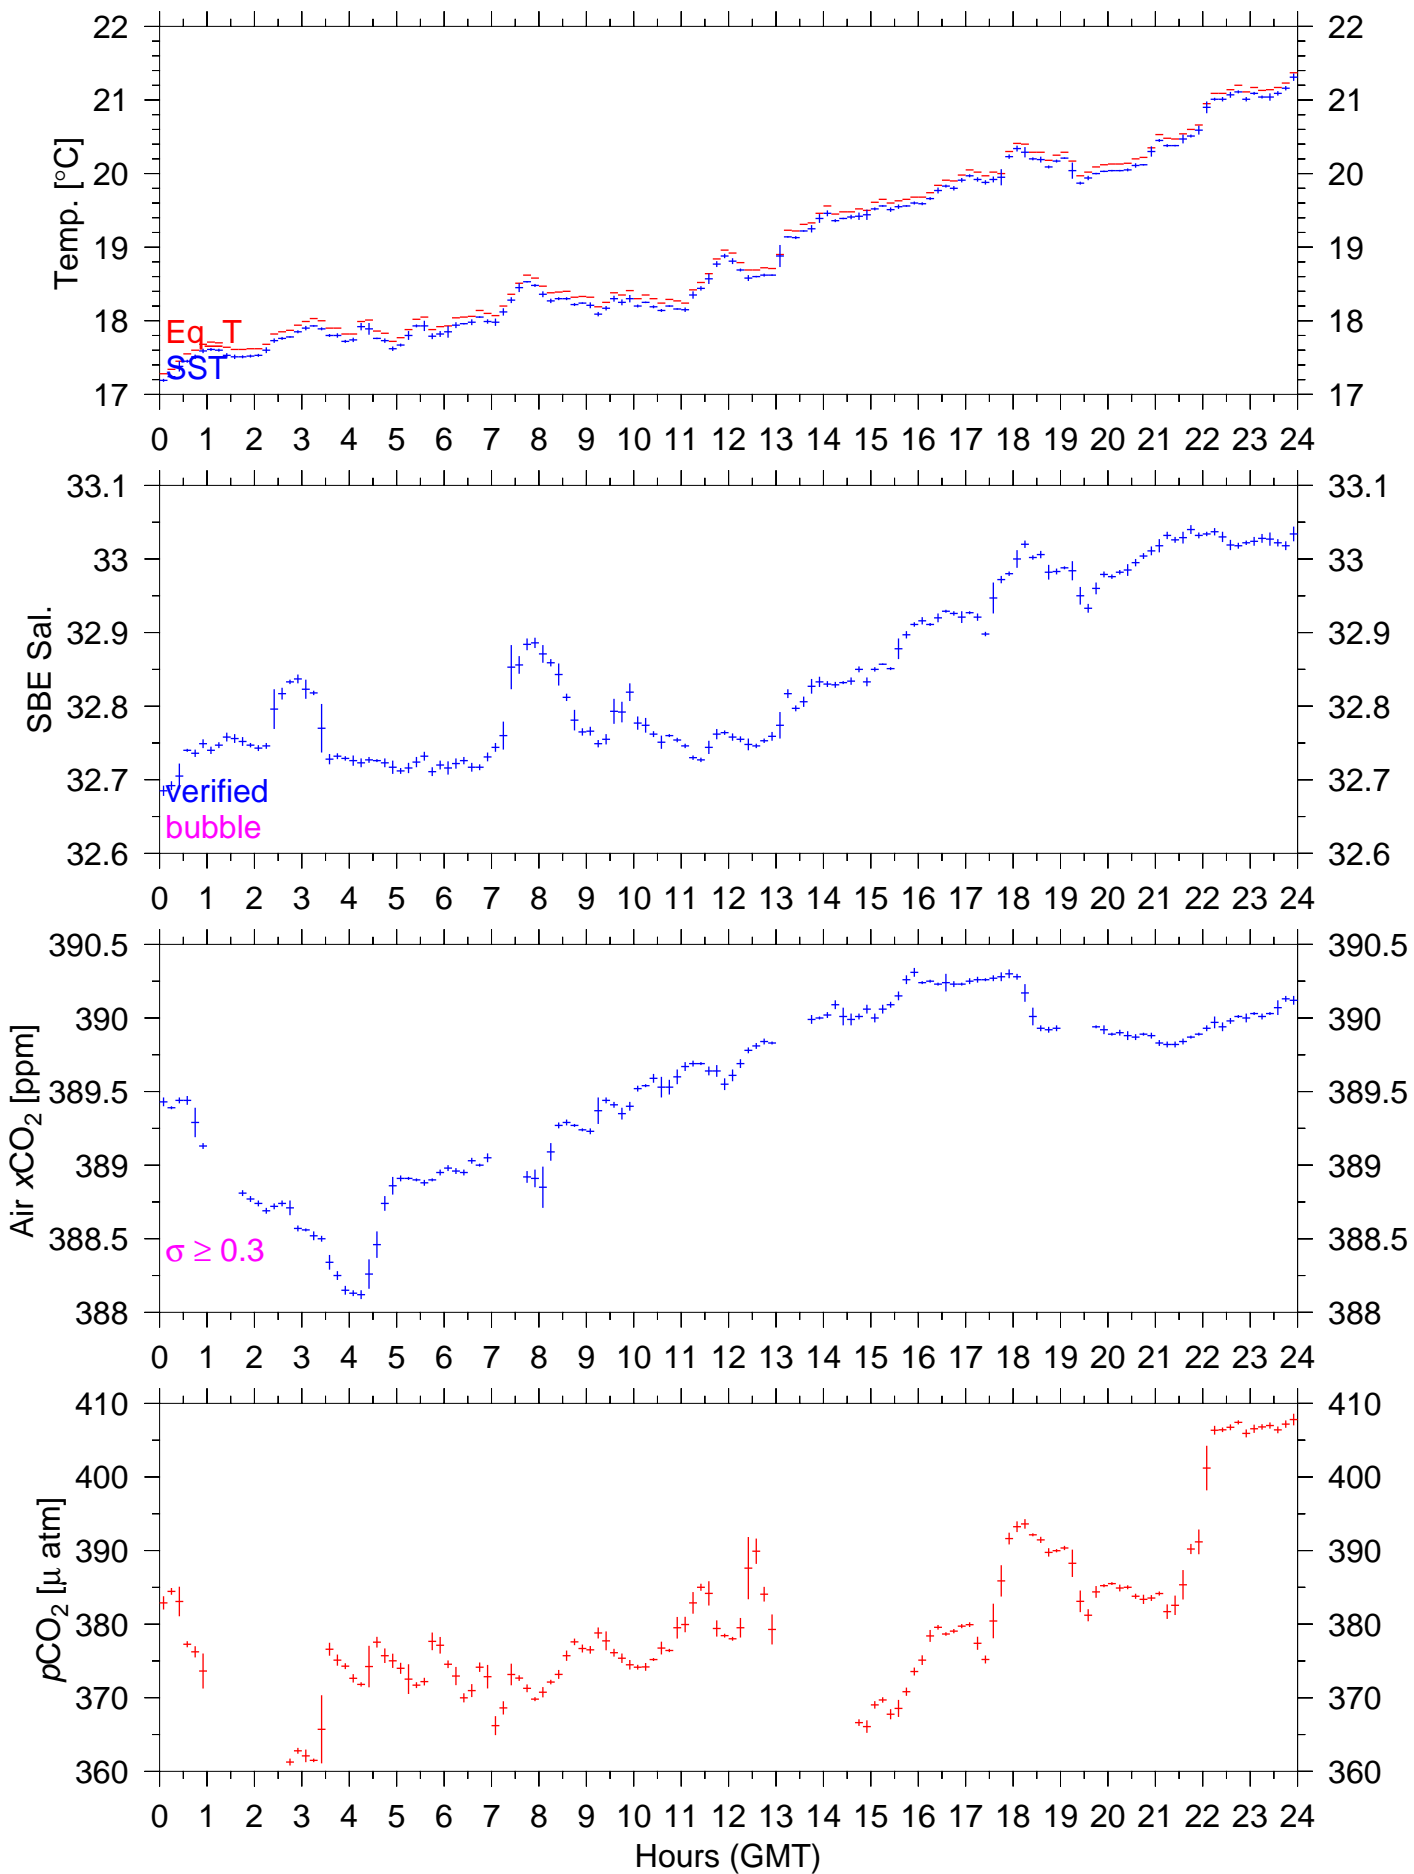

PX153W : August 27, 2012 : 10min. mean

PX153W : August 28, 2012 : 10min. mean

PX153W : August 29, 2012 : 10min. mean

PX153W : August 30, 2012 : 10min. mean

PX153W : August 31, 2012 : 10min. mean

PX153W : September 01, 2012 : 10min. mean

PX153W : September 02, 2012 : 10min. mean

PX153W : September 03, 2012 : 10min. mean

PX153W : September 04, 2012 : 10min. mean

PX153W : September 05, 2012 : 10min. mean

PX153W : September 06, 2012 : 10min. mean

PX153W : September 07, 2012 : 10min. mean

PX153W : September 08, 2012 : 10min. mean