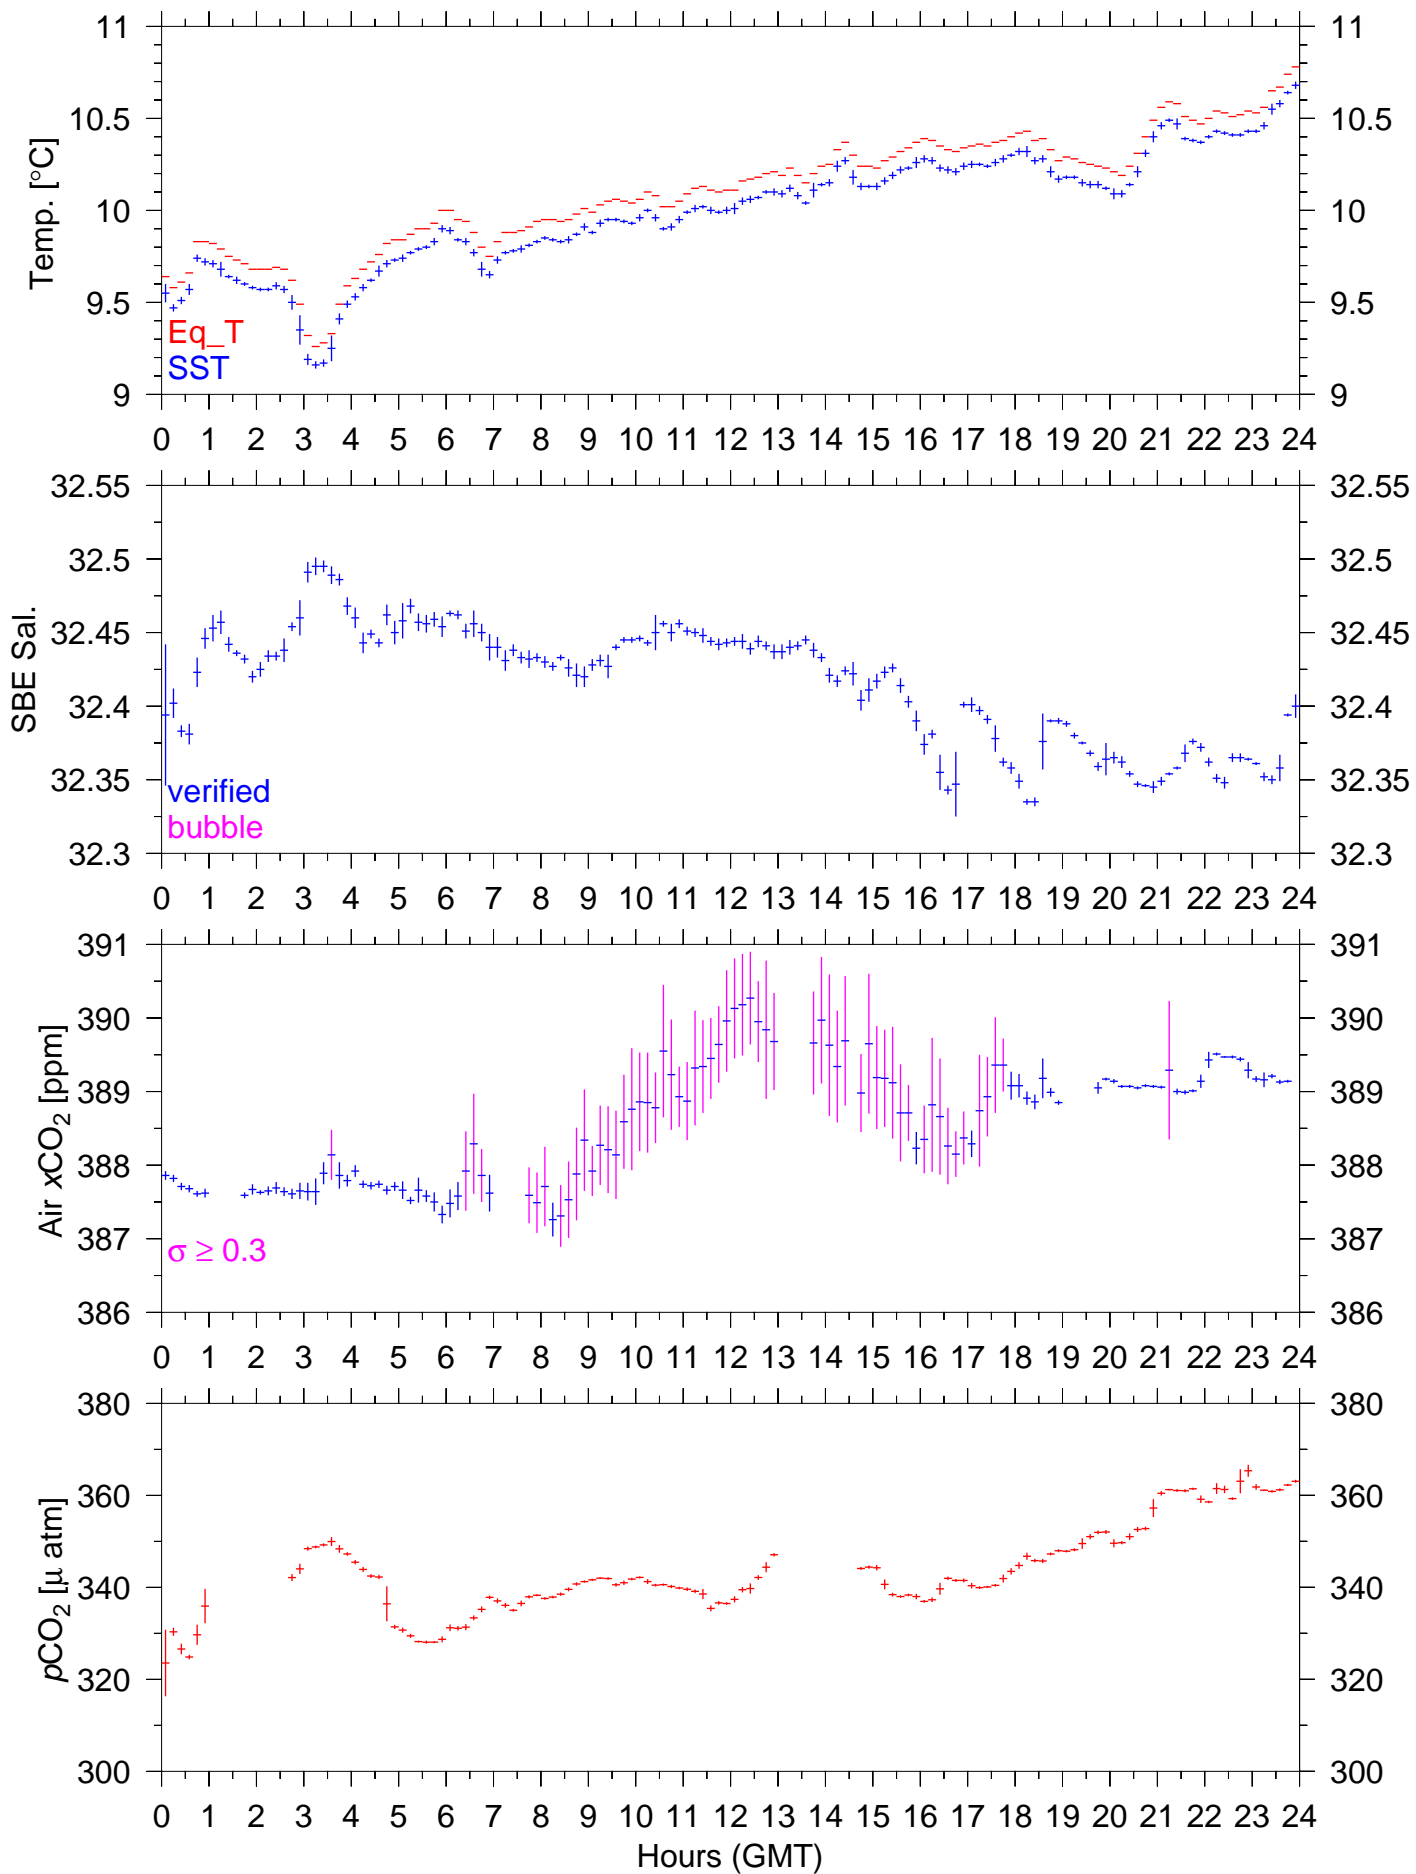

PX154E : September 22, 2012 : 10min. mean