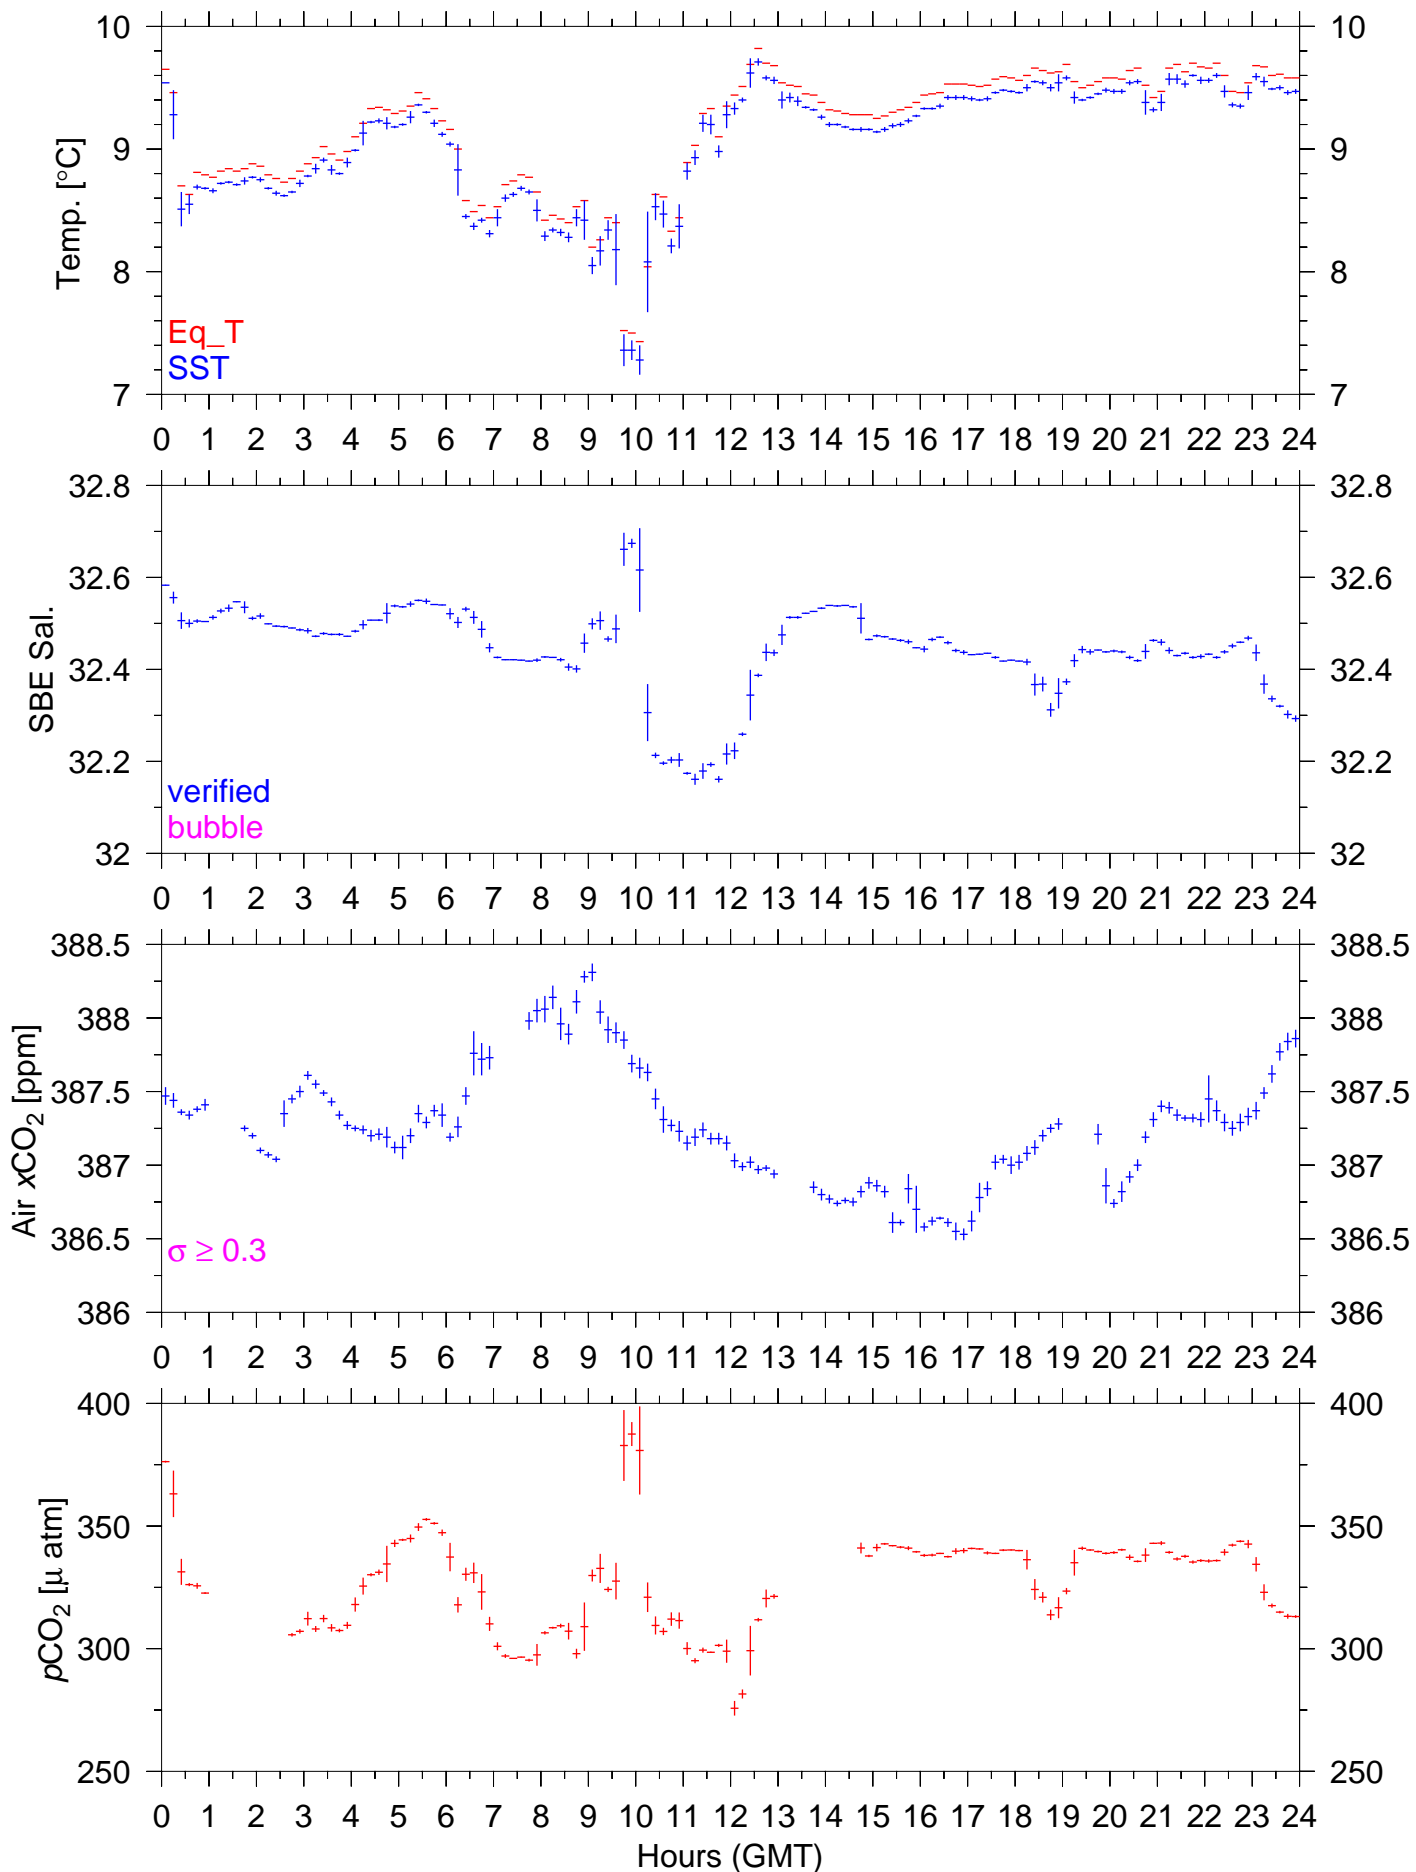

PX154E : September 21, 2012 : 10min. mean