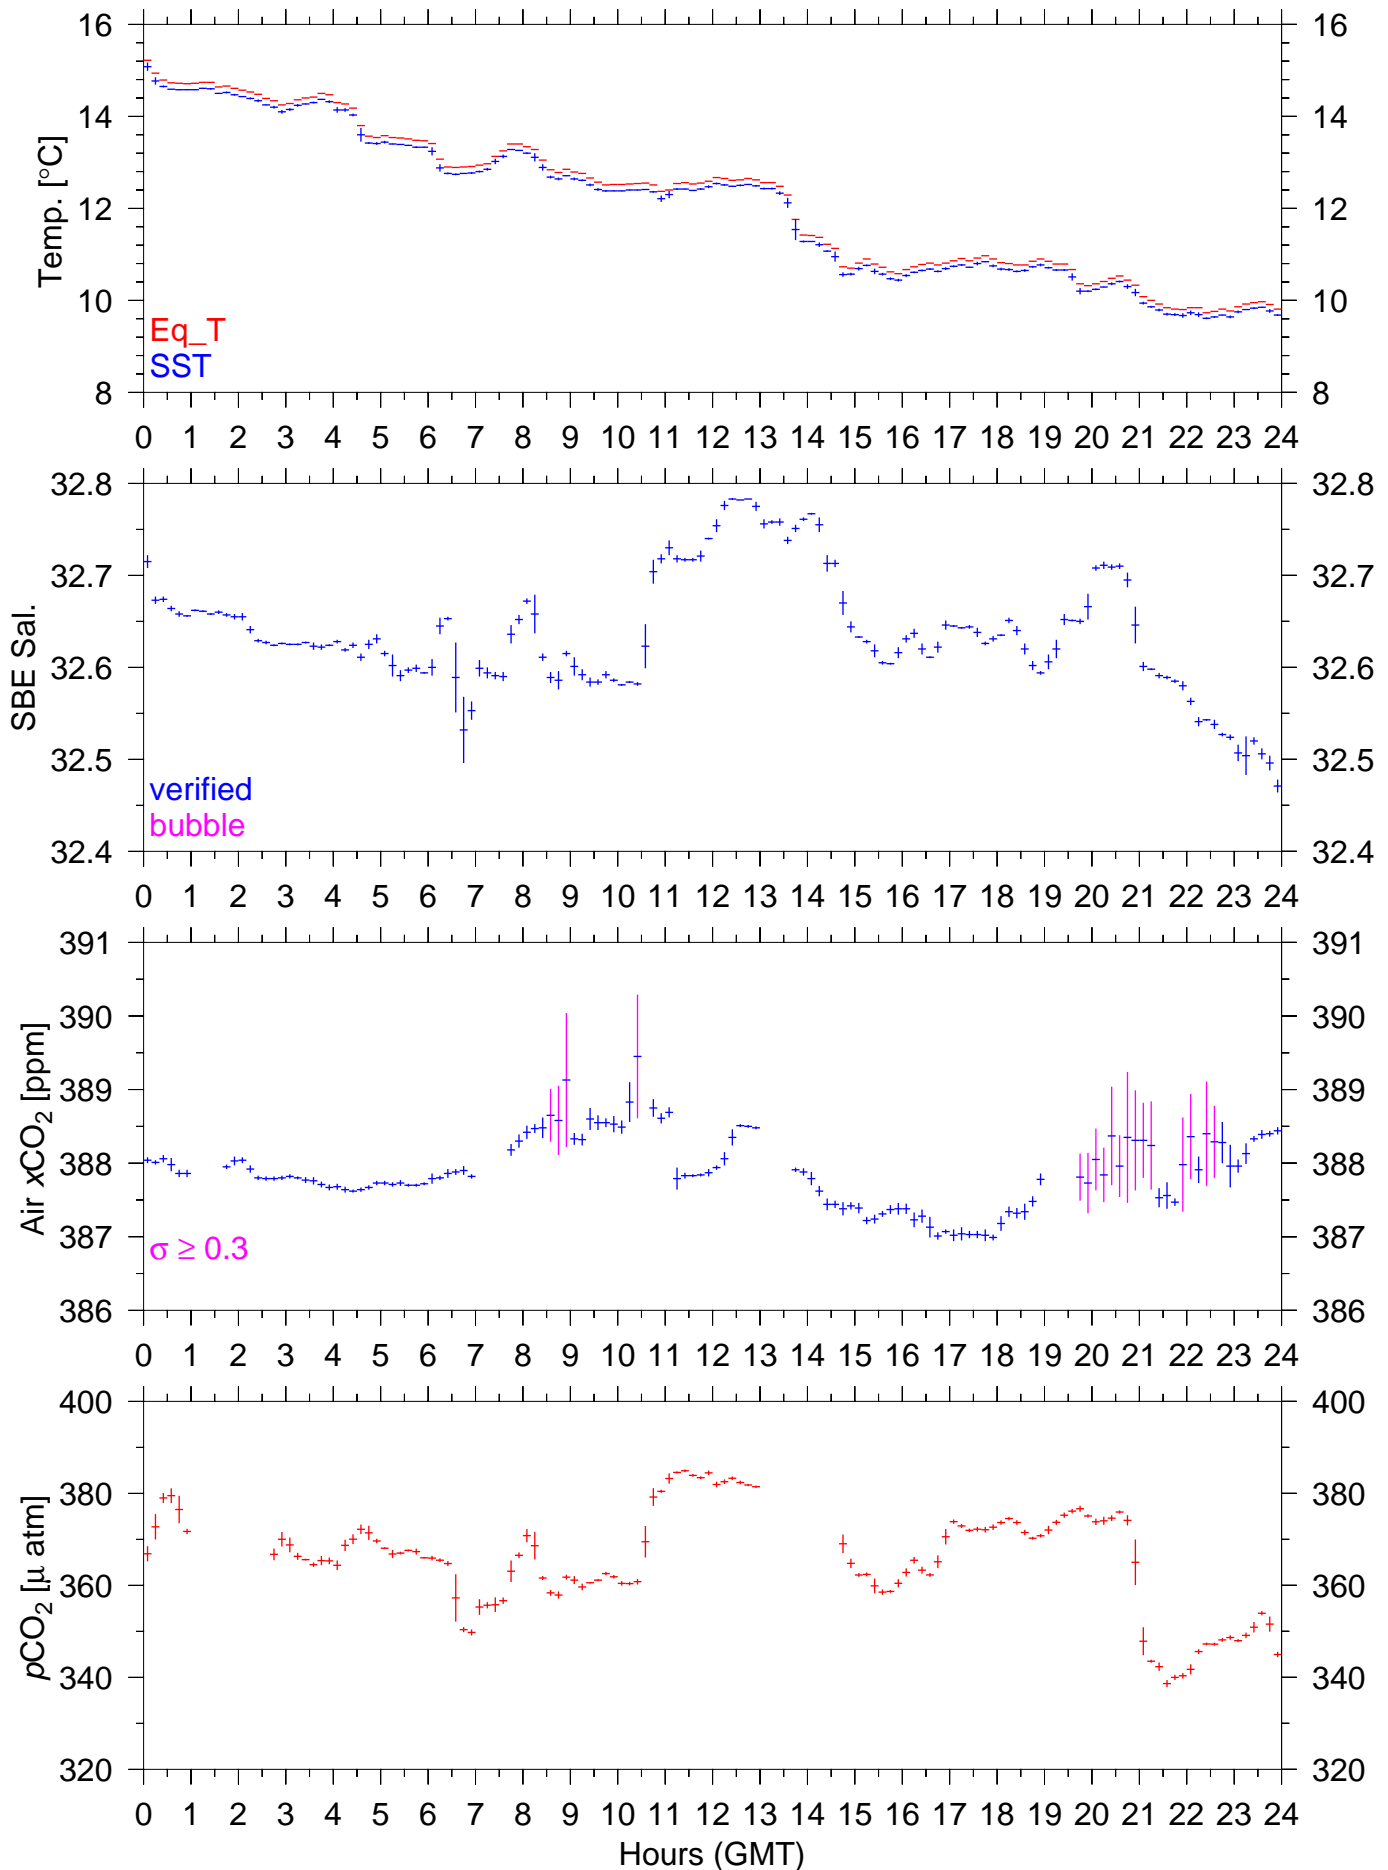

PX154E : September 19, 2012 : 10min. mean