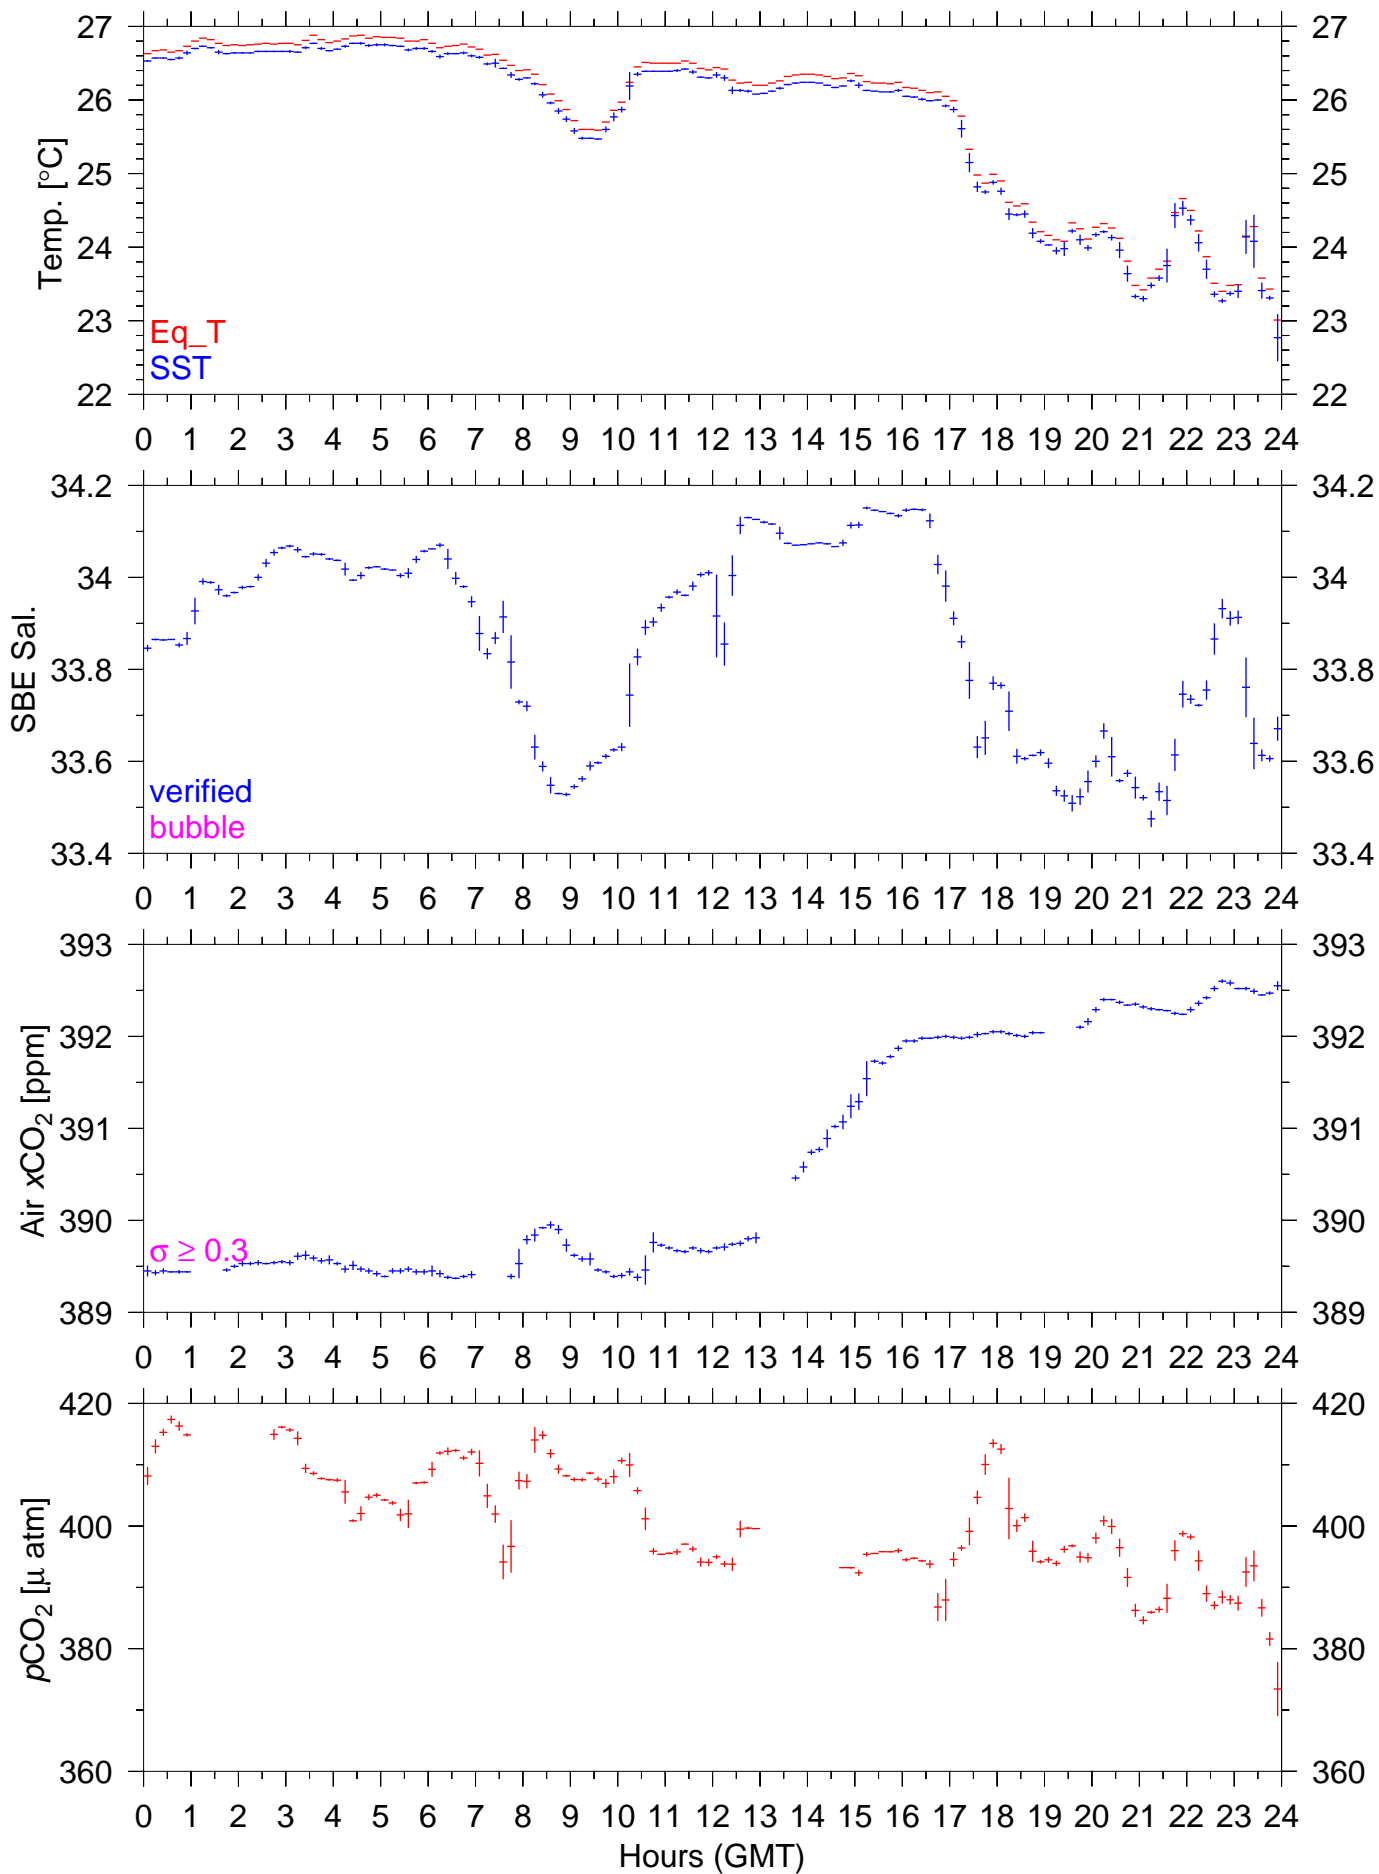

PX154E : September 17, 2012 : 10min. mean