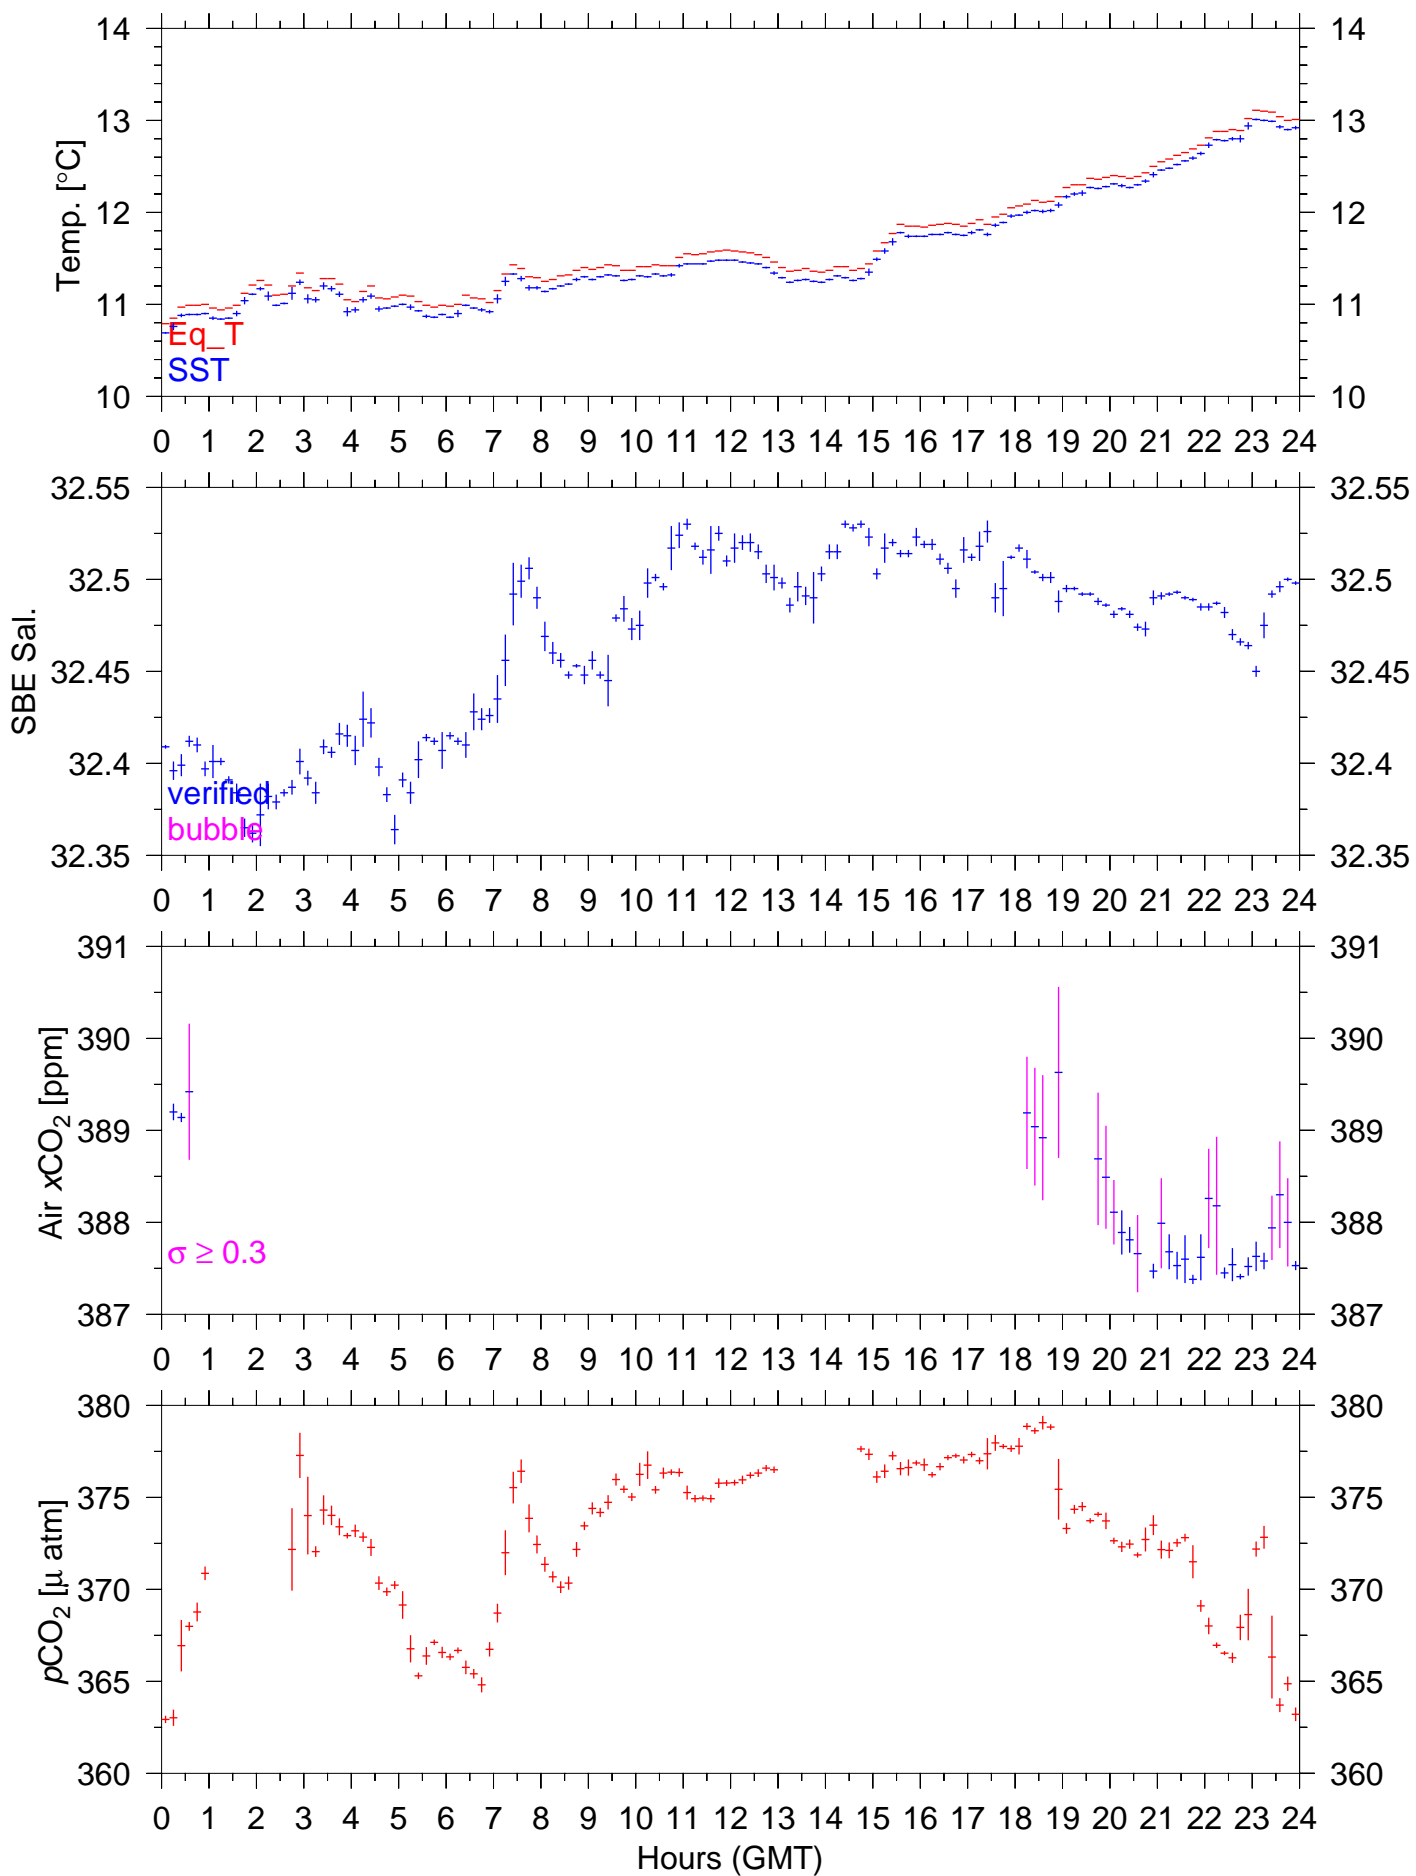

PX154E : September 23, 2012 : 10min. mean