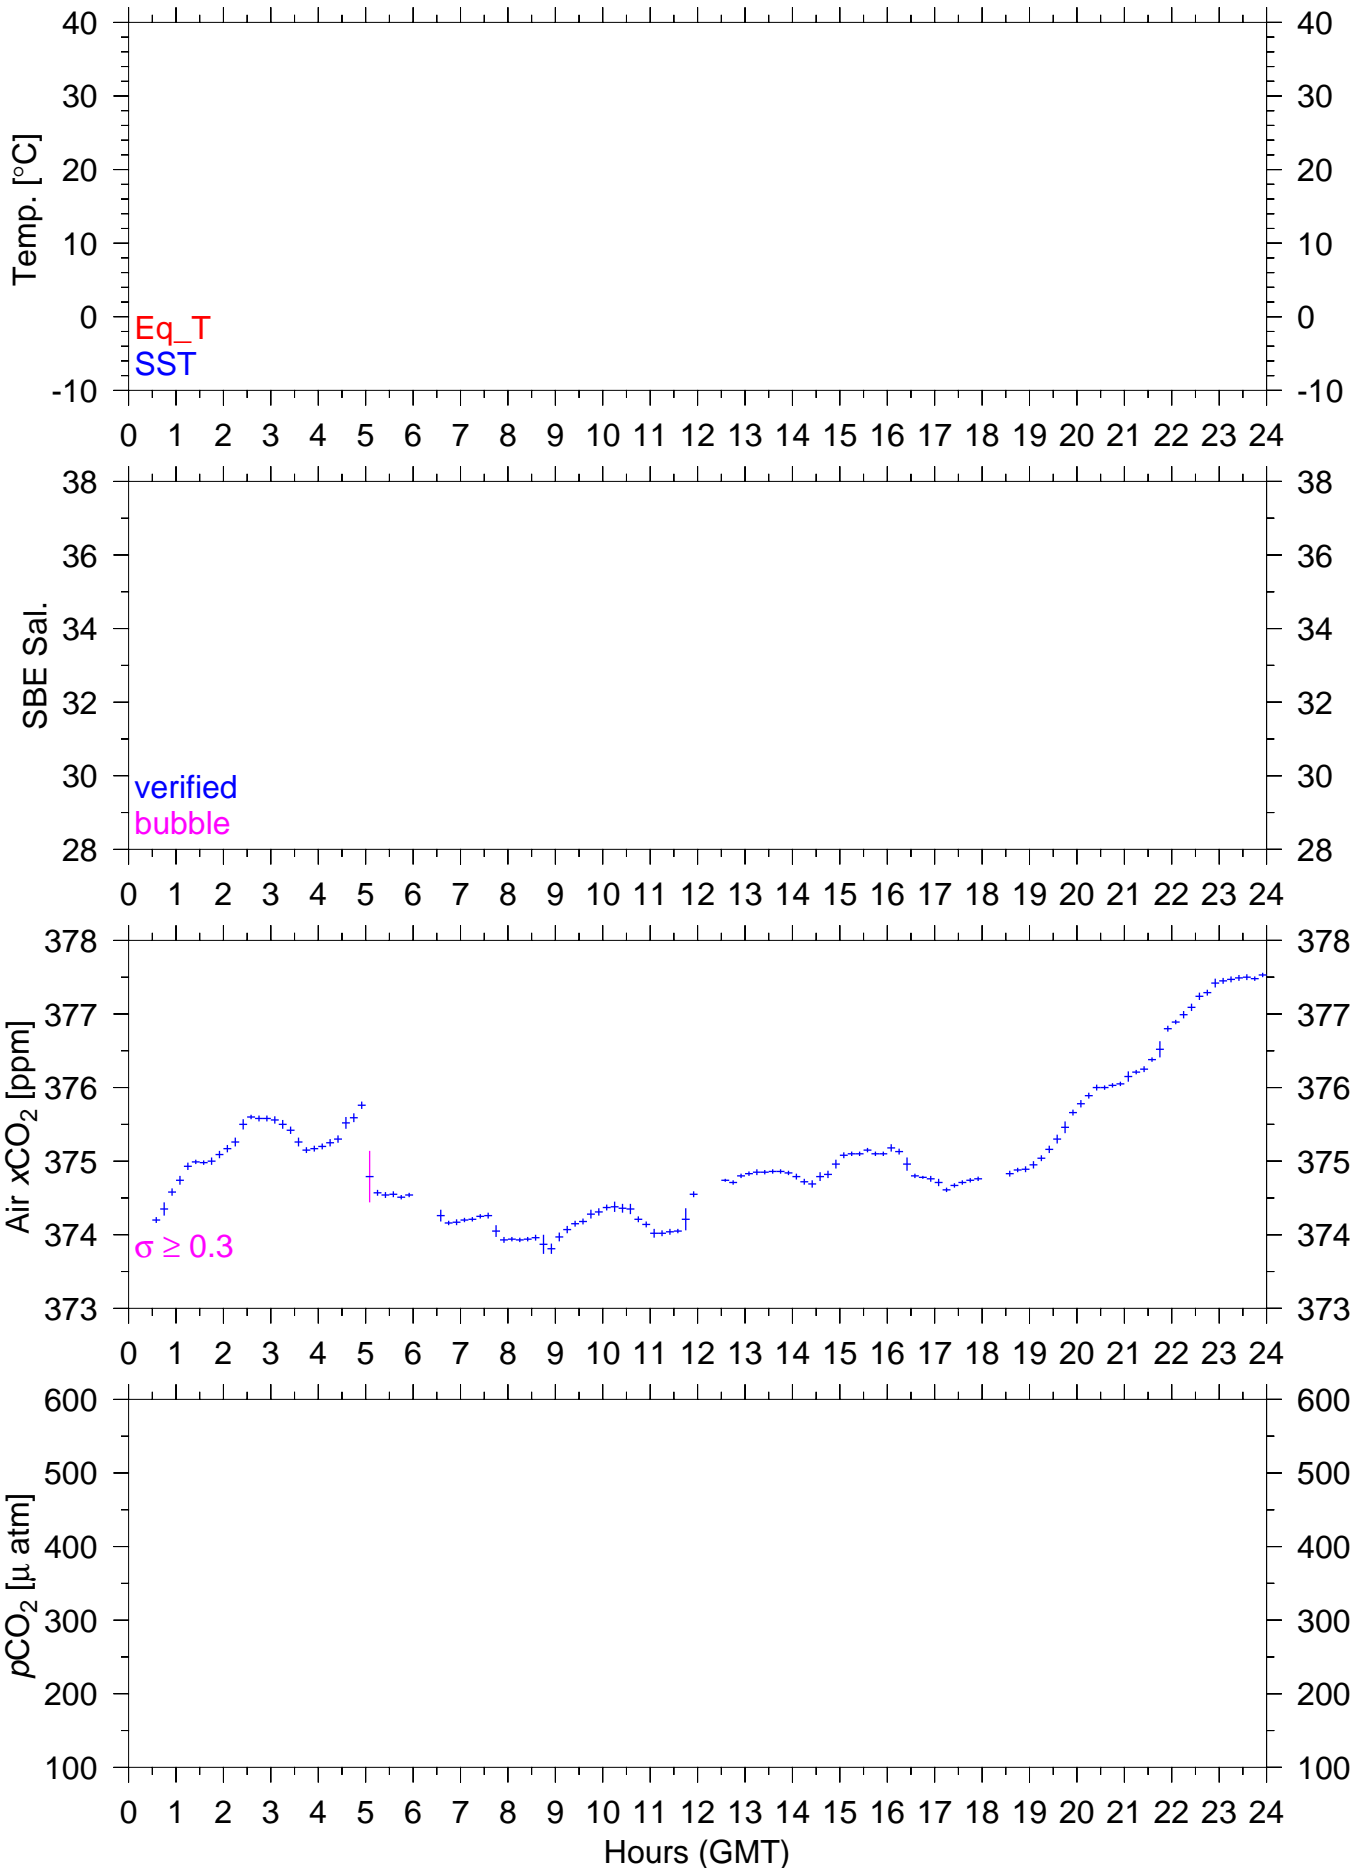

PX72E : May 30, 2002 : 10min. mean