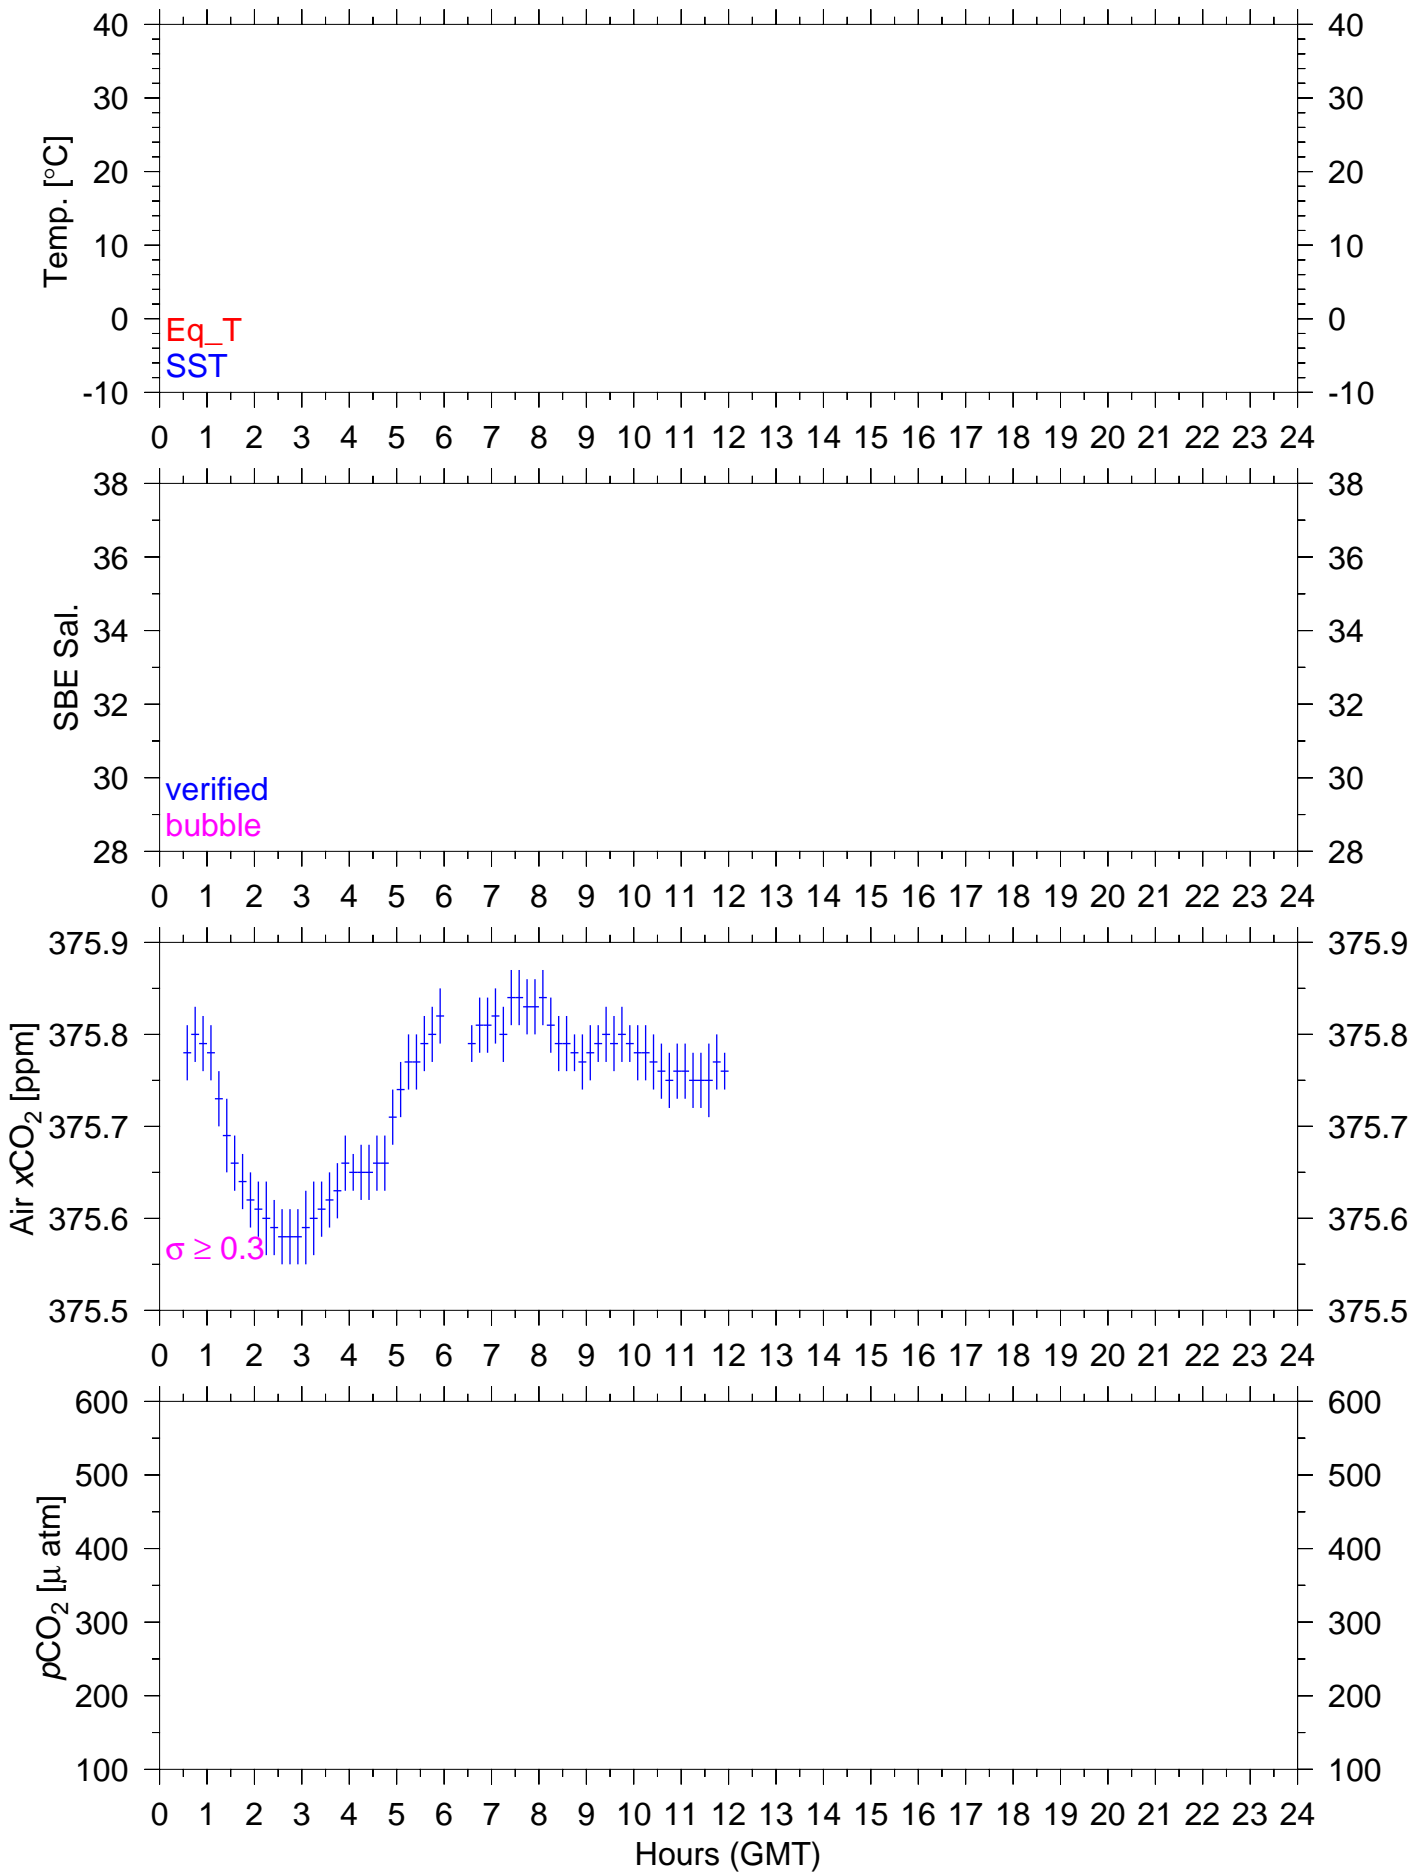

PX72E : June 07, 2002 : 10min. mean