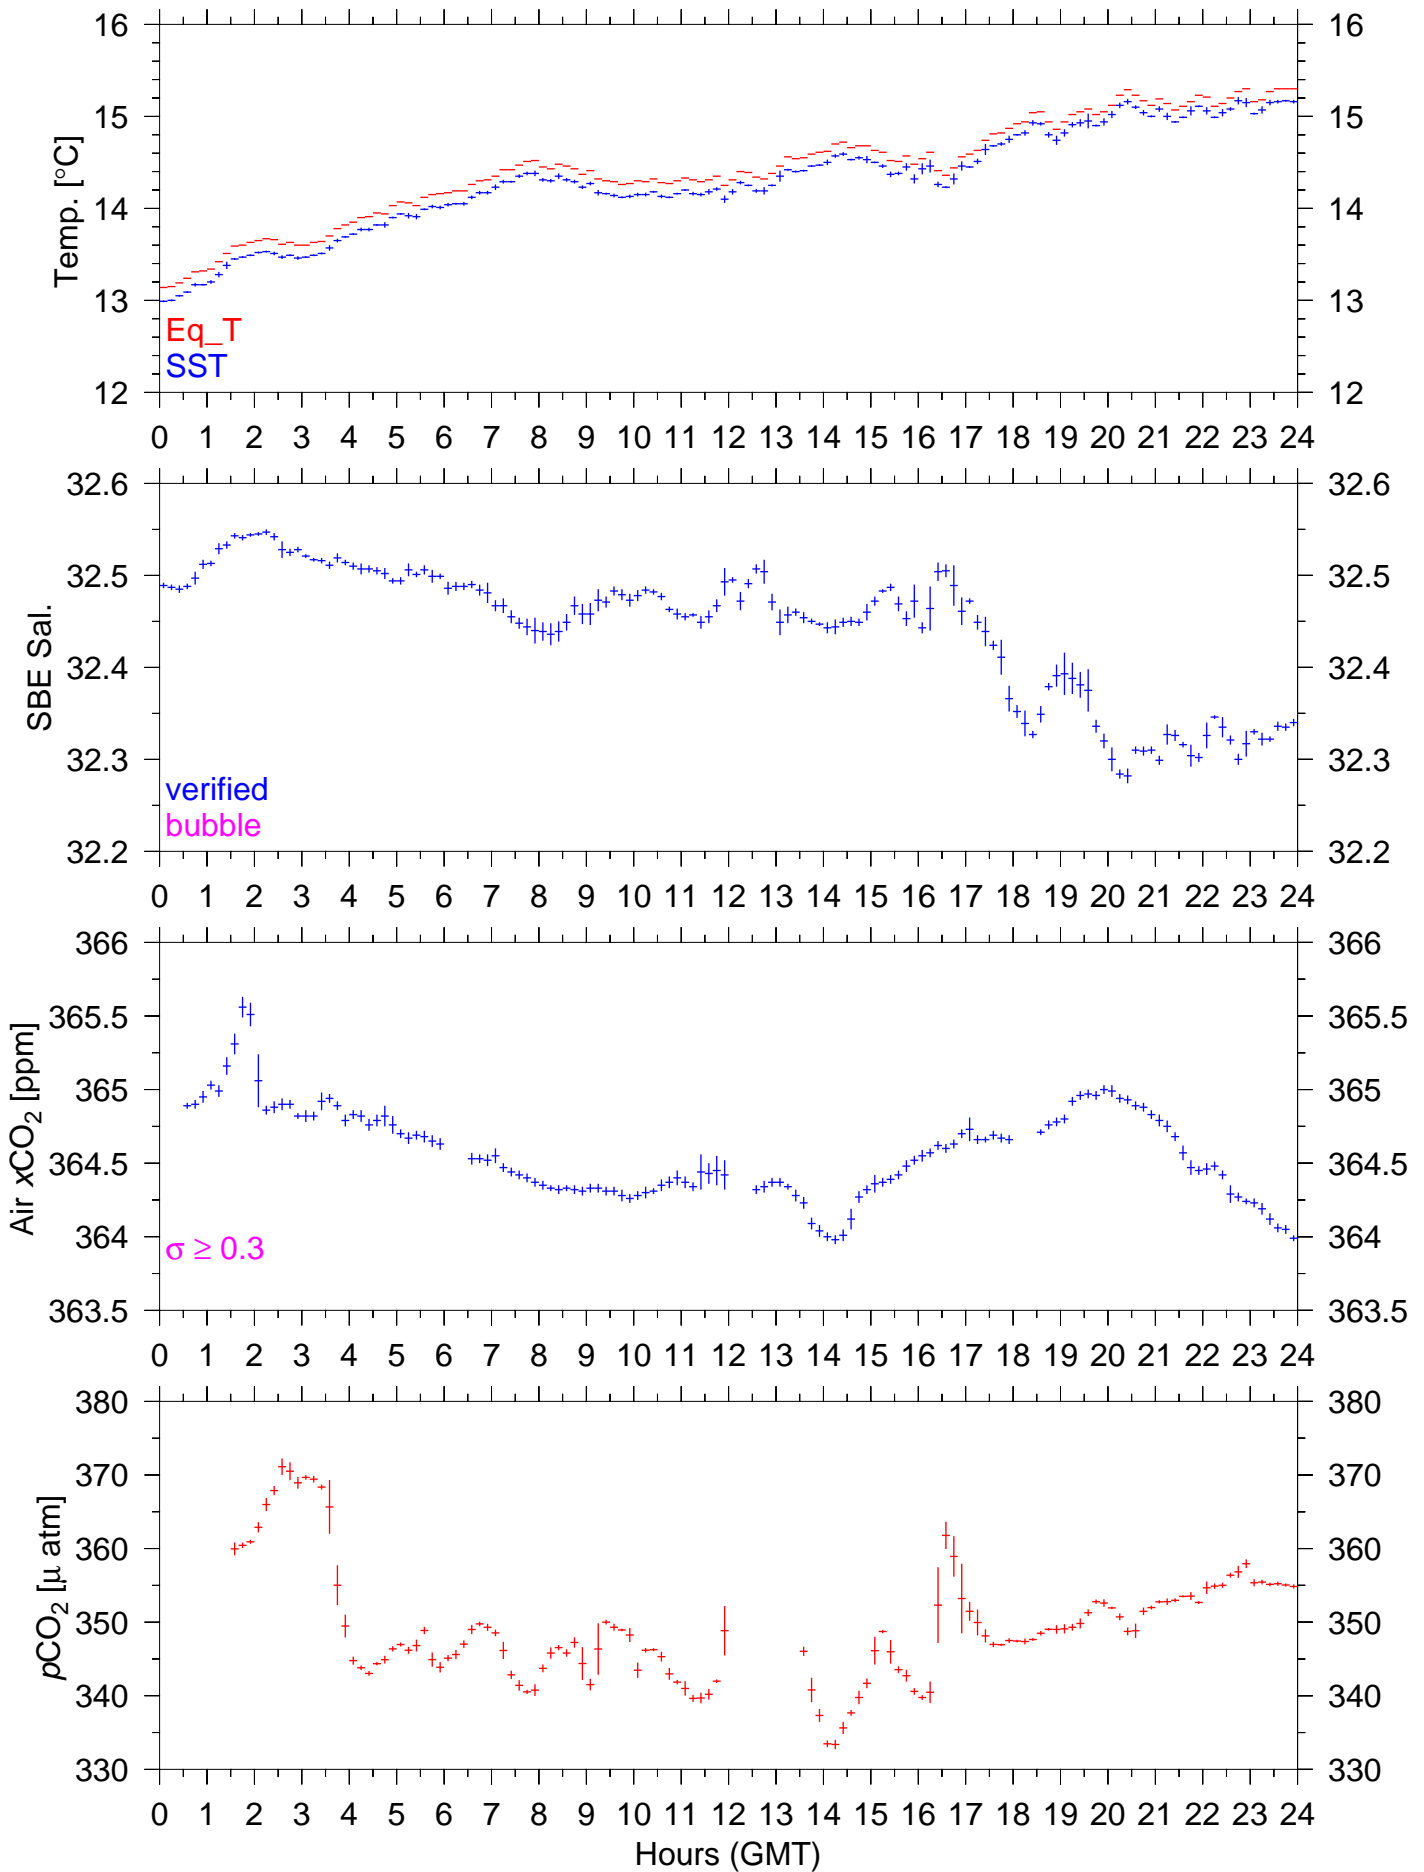

PX75E : August 27, 2002 : 10min. mean

PX75E : August 28, 2002 : 10min. mean

PX75E : August 29, 2002 : 10min. mean

PX75E : August 30, 2002 : 10min. mean

PX75E : August 31, 2002 : 10min. mean

PX75E : September 01, 2002 : 10min. mean

PX75E : September 02, 2002 : 10min. mean

PX75E : September 03, 2002 : 10min. mean

PX75E : September 04, 2002 : 10min. mean

PX75E : September 05, 2002 : 10min. mean

PX75E : September 07, 2002 : 10min. mean