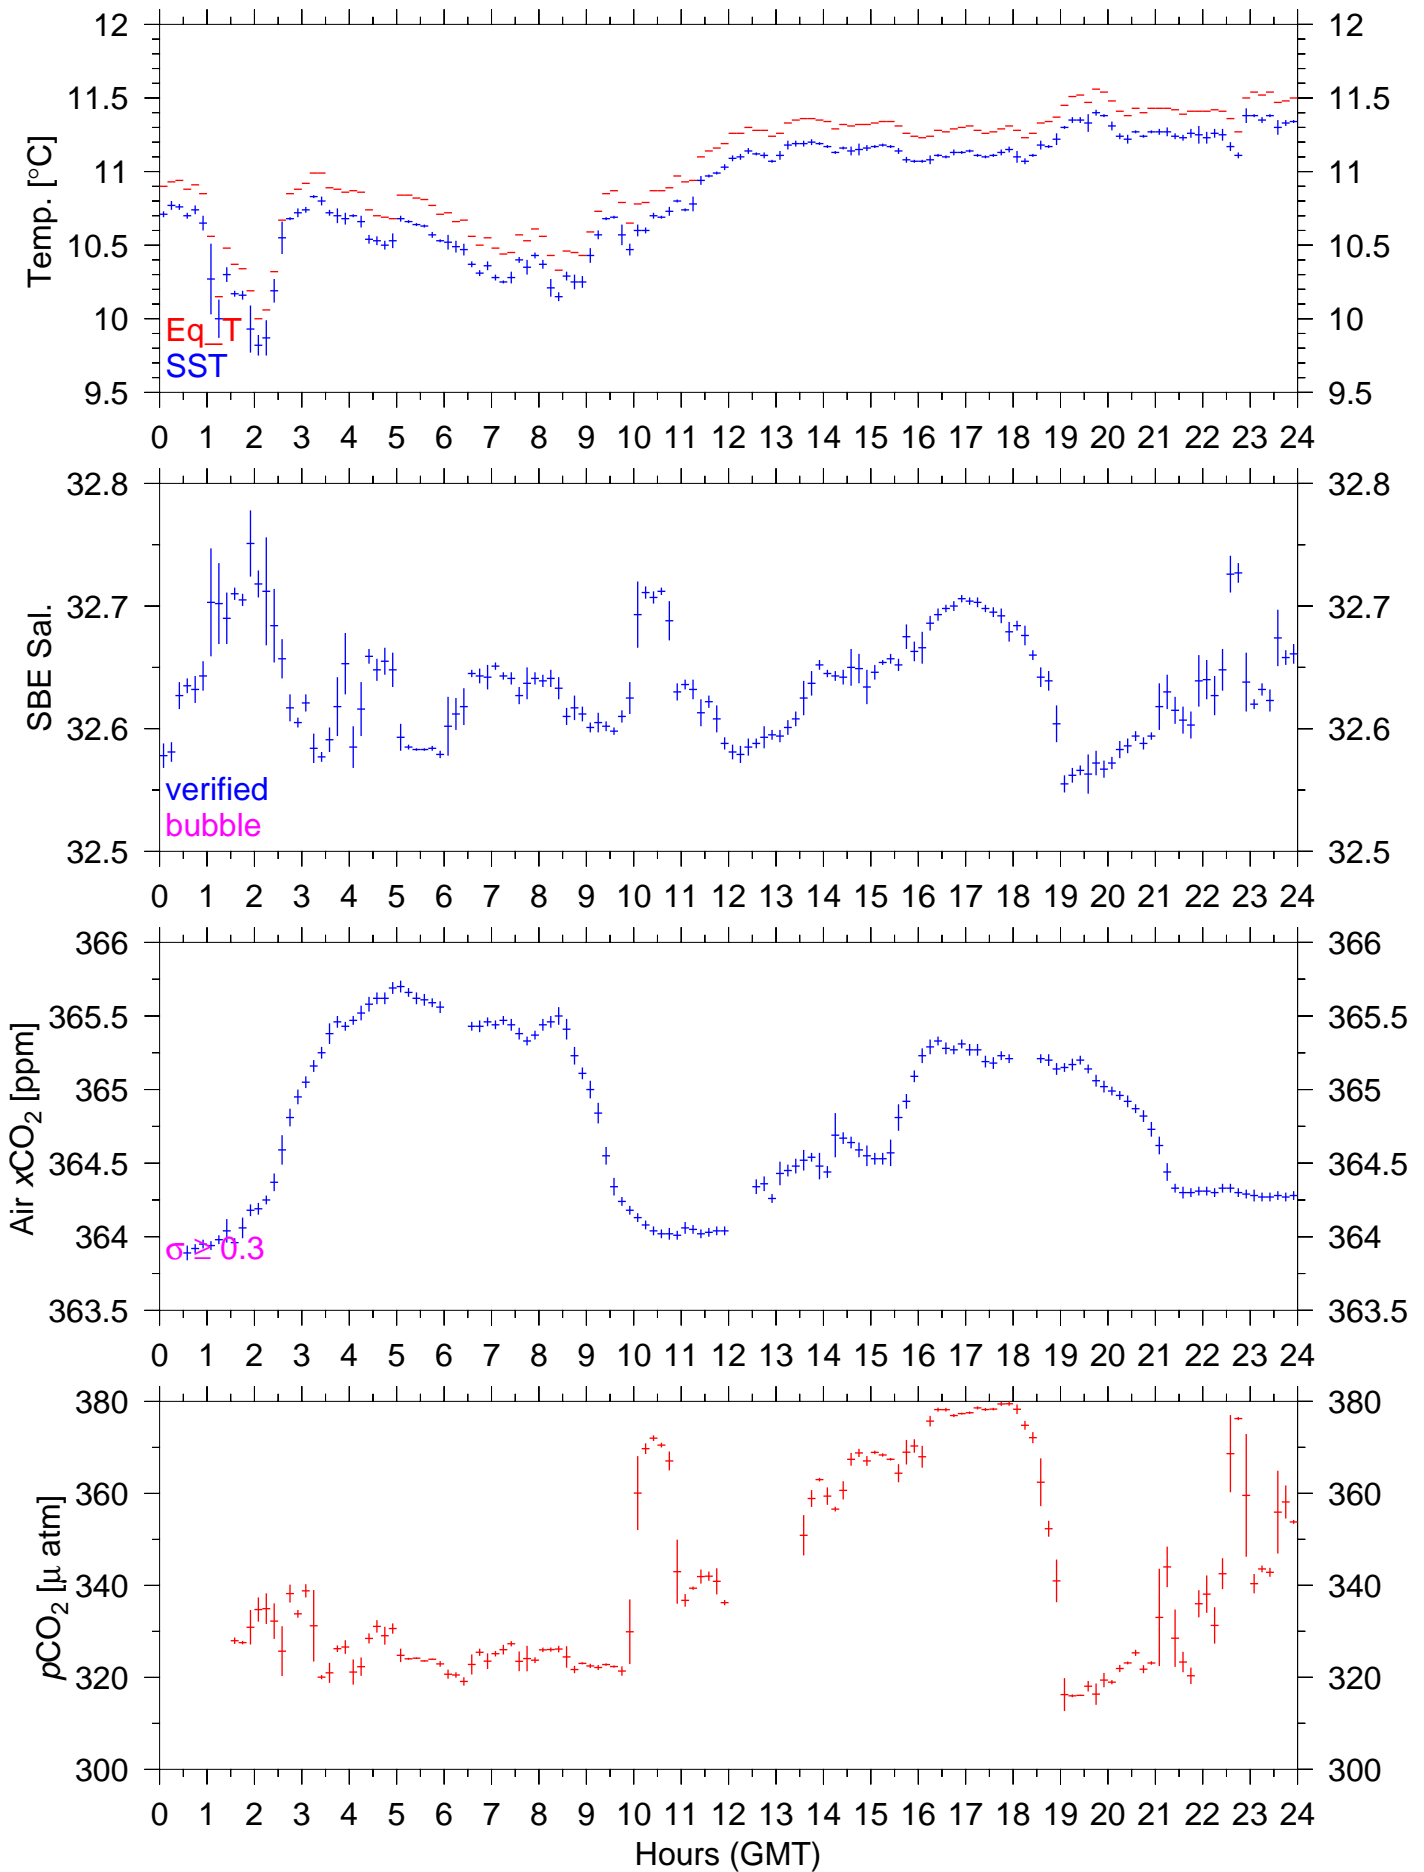

PX75E : August 27, 2002 : 10min. mean

PX75E : August 28, 2002 : 10min. mean

PX75E : August 29, 2002 : 10min. mean

PX75E : August 30, 2002 : 10min. mean

PX75E : August 31, 2002 : 10min. mean

PX75E : September 01, 2002 : 10min. mean

PX75E : September 02, 2002 : 10min. mean

PX75E : September 03, 2002 : 10min. mean

PX75E : September 04, 2002 : 10min. mean

PX75E : September 05, 2002 : 10min. mean

PX75E : September 07, 2002 : 10min. mean