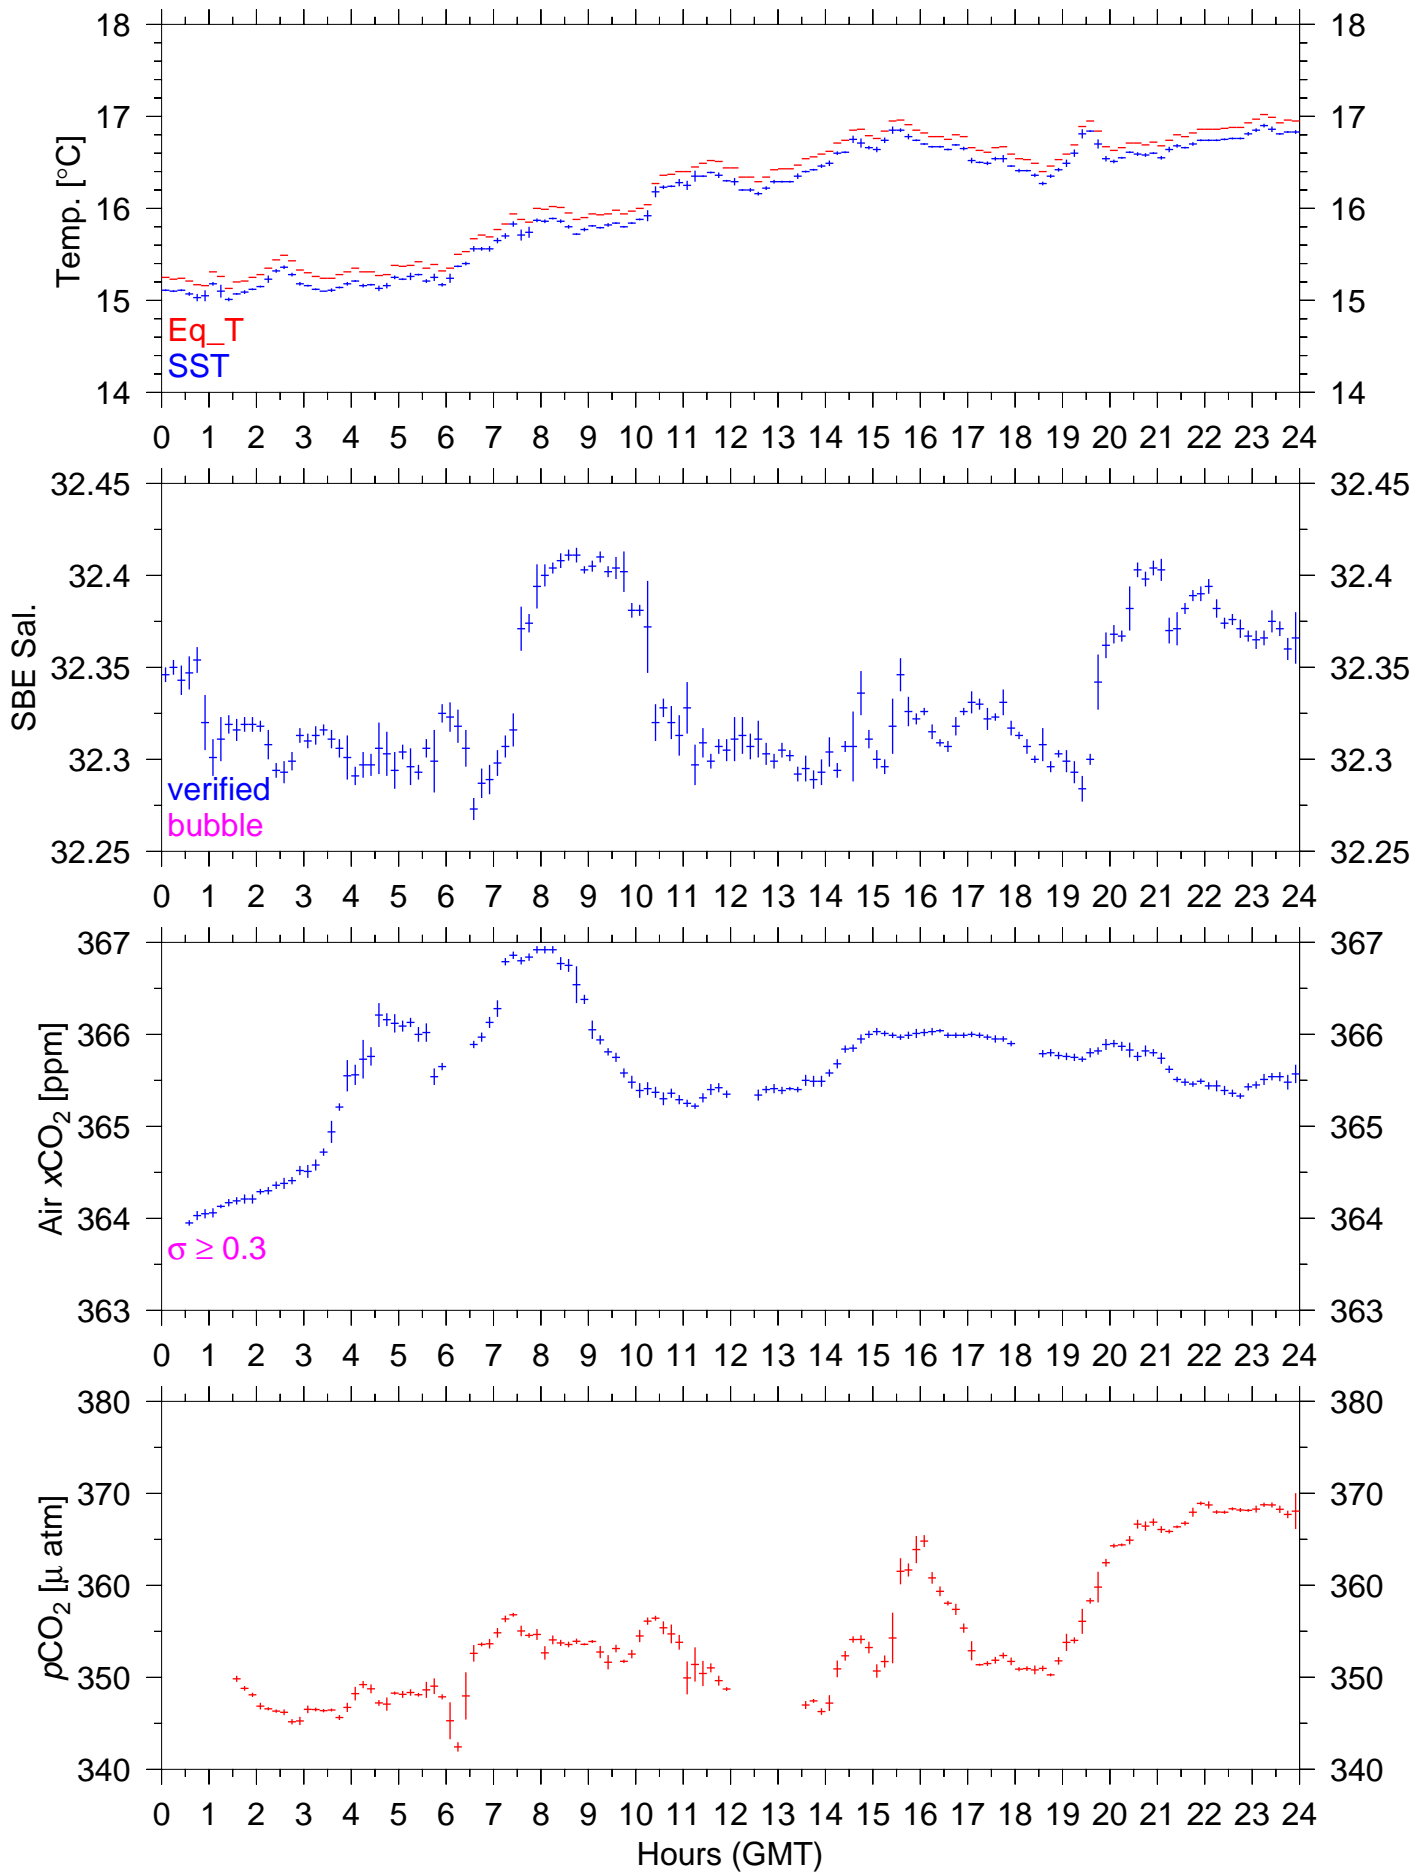

PX75E : August 27, 2002 : 10min. mean

PX75E : August 28, 2002 : 10min. mean

PX75E : August 29, 2002 : 10min. mean

PX75E : August 30, 2002 : 10min. mean

PX75E : August 31, 2002 : 10min. mean

PX75E : September 01, 2002 : 10min. mean

PX75E : September 02, 2002 : 10min. mean

PX75E : September 03, 2002 : 10min. mean

PX75E : September 04, 2002 : 10min. mean

PX75E : September 05, 2002 : 10min. mean

PX75E : September 07, 2002 : 10min. mean