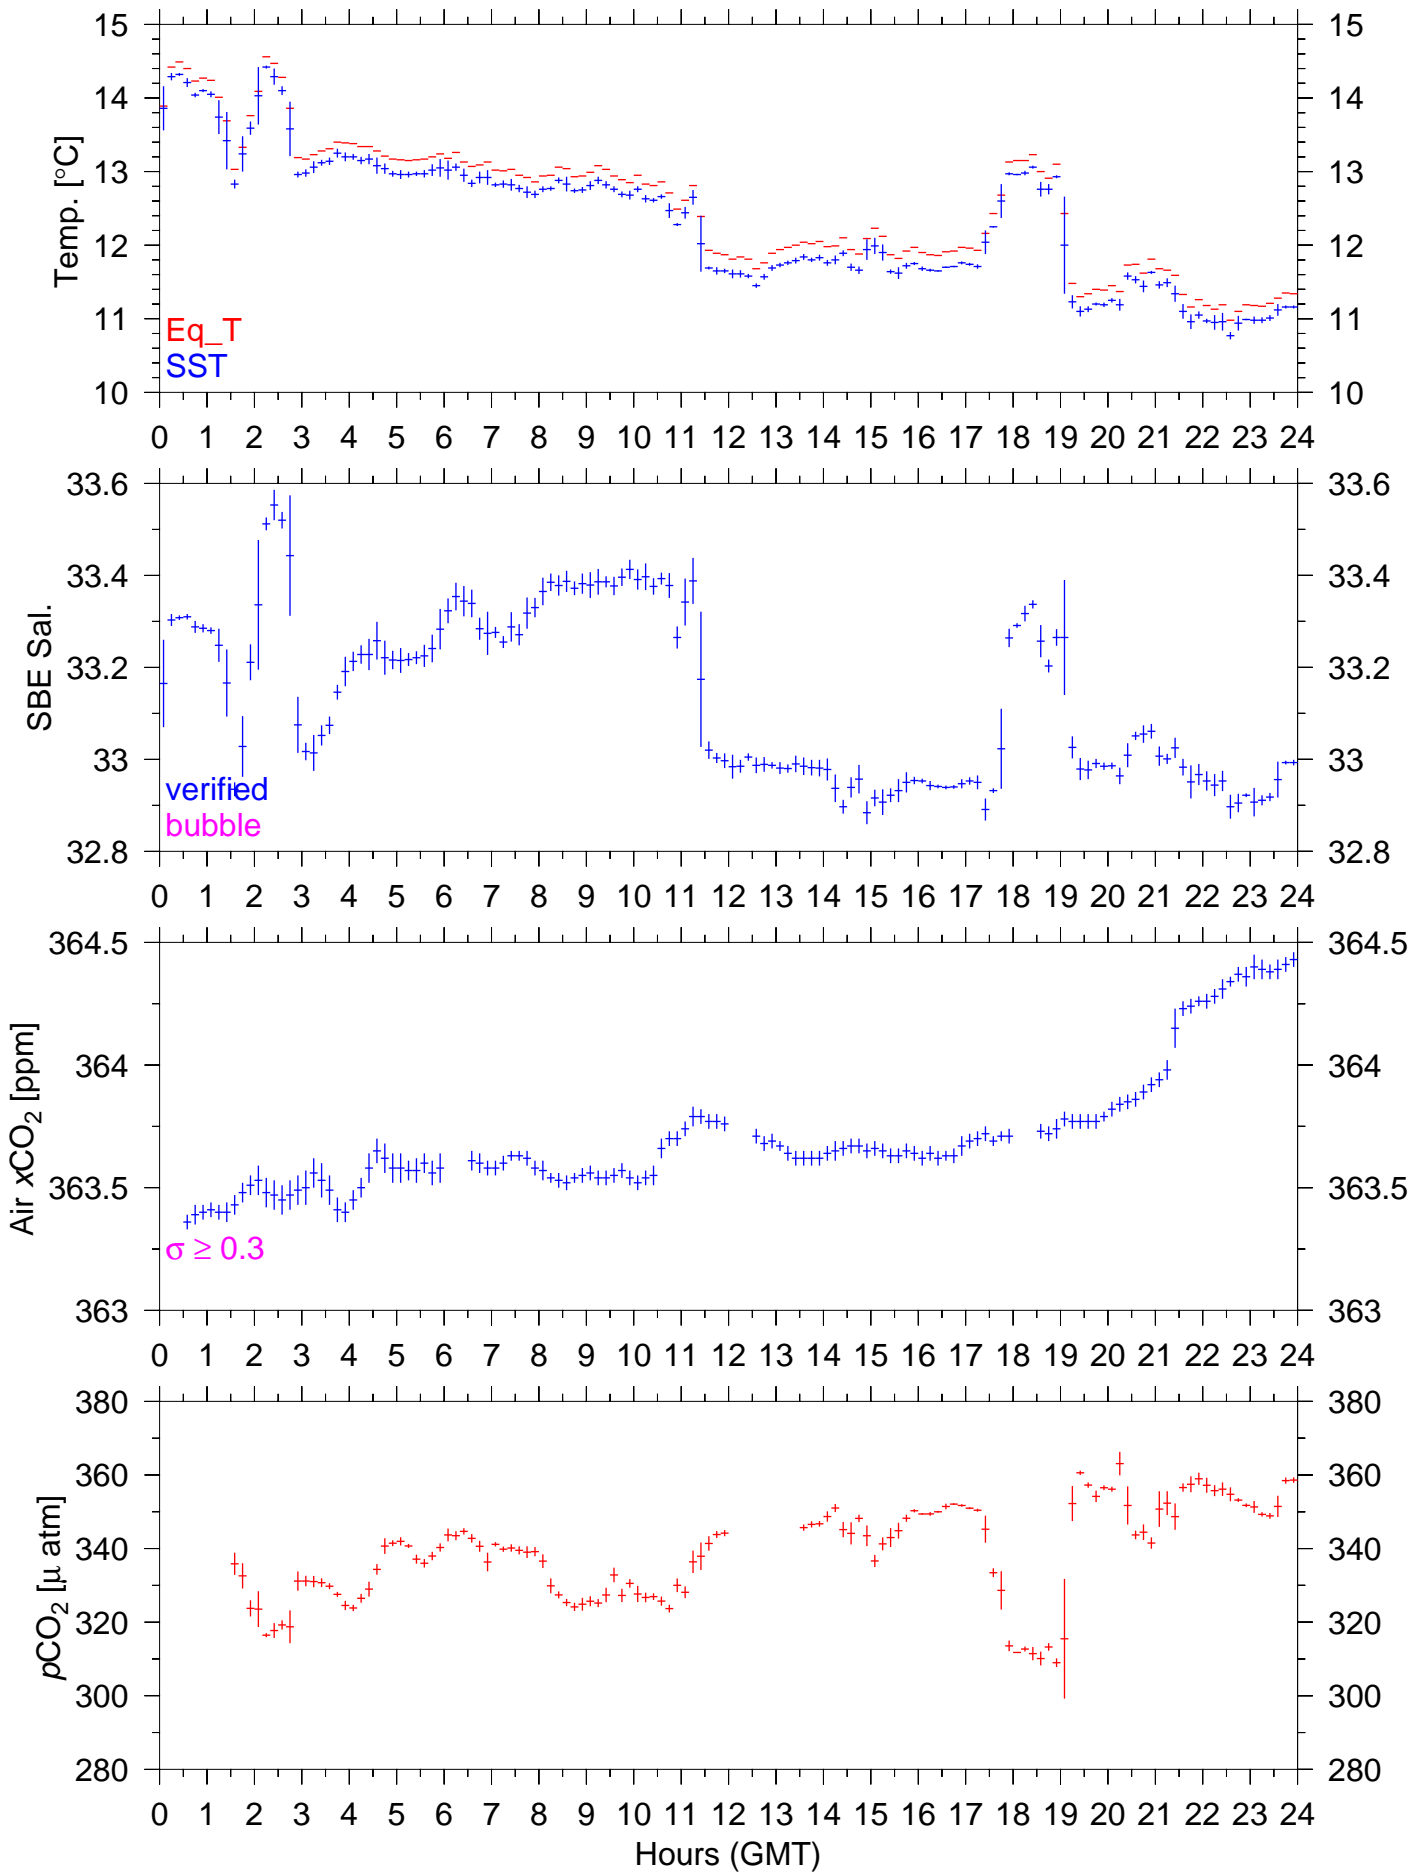

PX75E : August 27, 2002 : 10min. mean

PX75E : August 28, 2002 : 10min. mean

PX75E : August 29, 2002 : 10min. mean

PX75E : August 30, 2002 : 10min. mean

PX75E : August 31, 2002 : 10min. mean

PX75E : September 01, 2002 : 10min. mean

PX75E : September 02, 2002 : 10min. mean

PX75E : September 03, 2002 : 10min. mean

PX75E : September 04, 2002 : 10min. mean

PX75E : September 05, 2002 : 10min. mean

PX75E : September 07, 2002 : 10min. mean