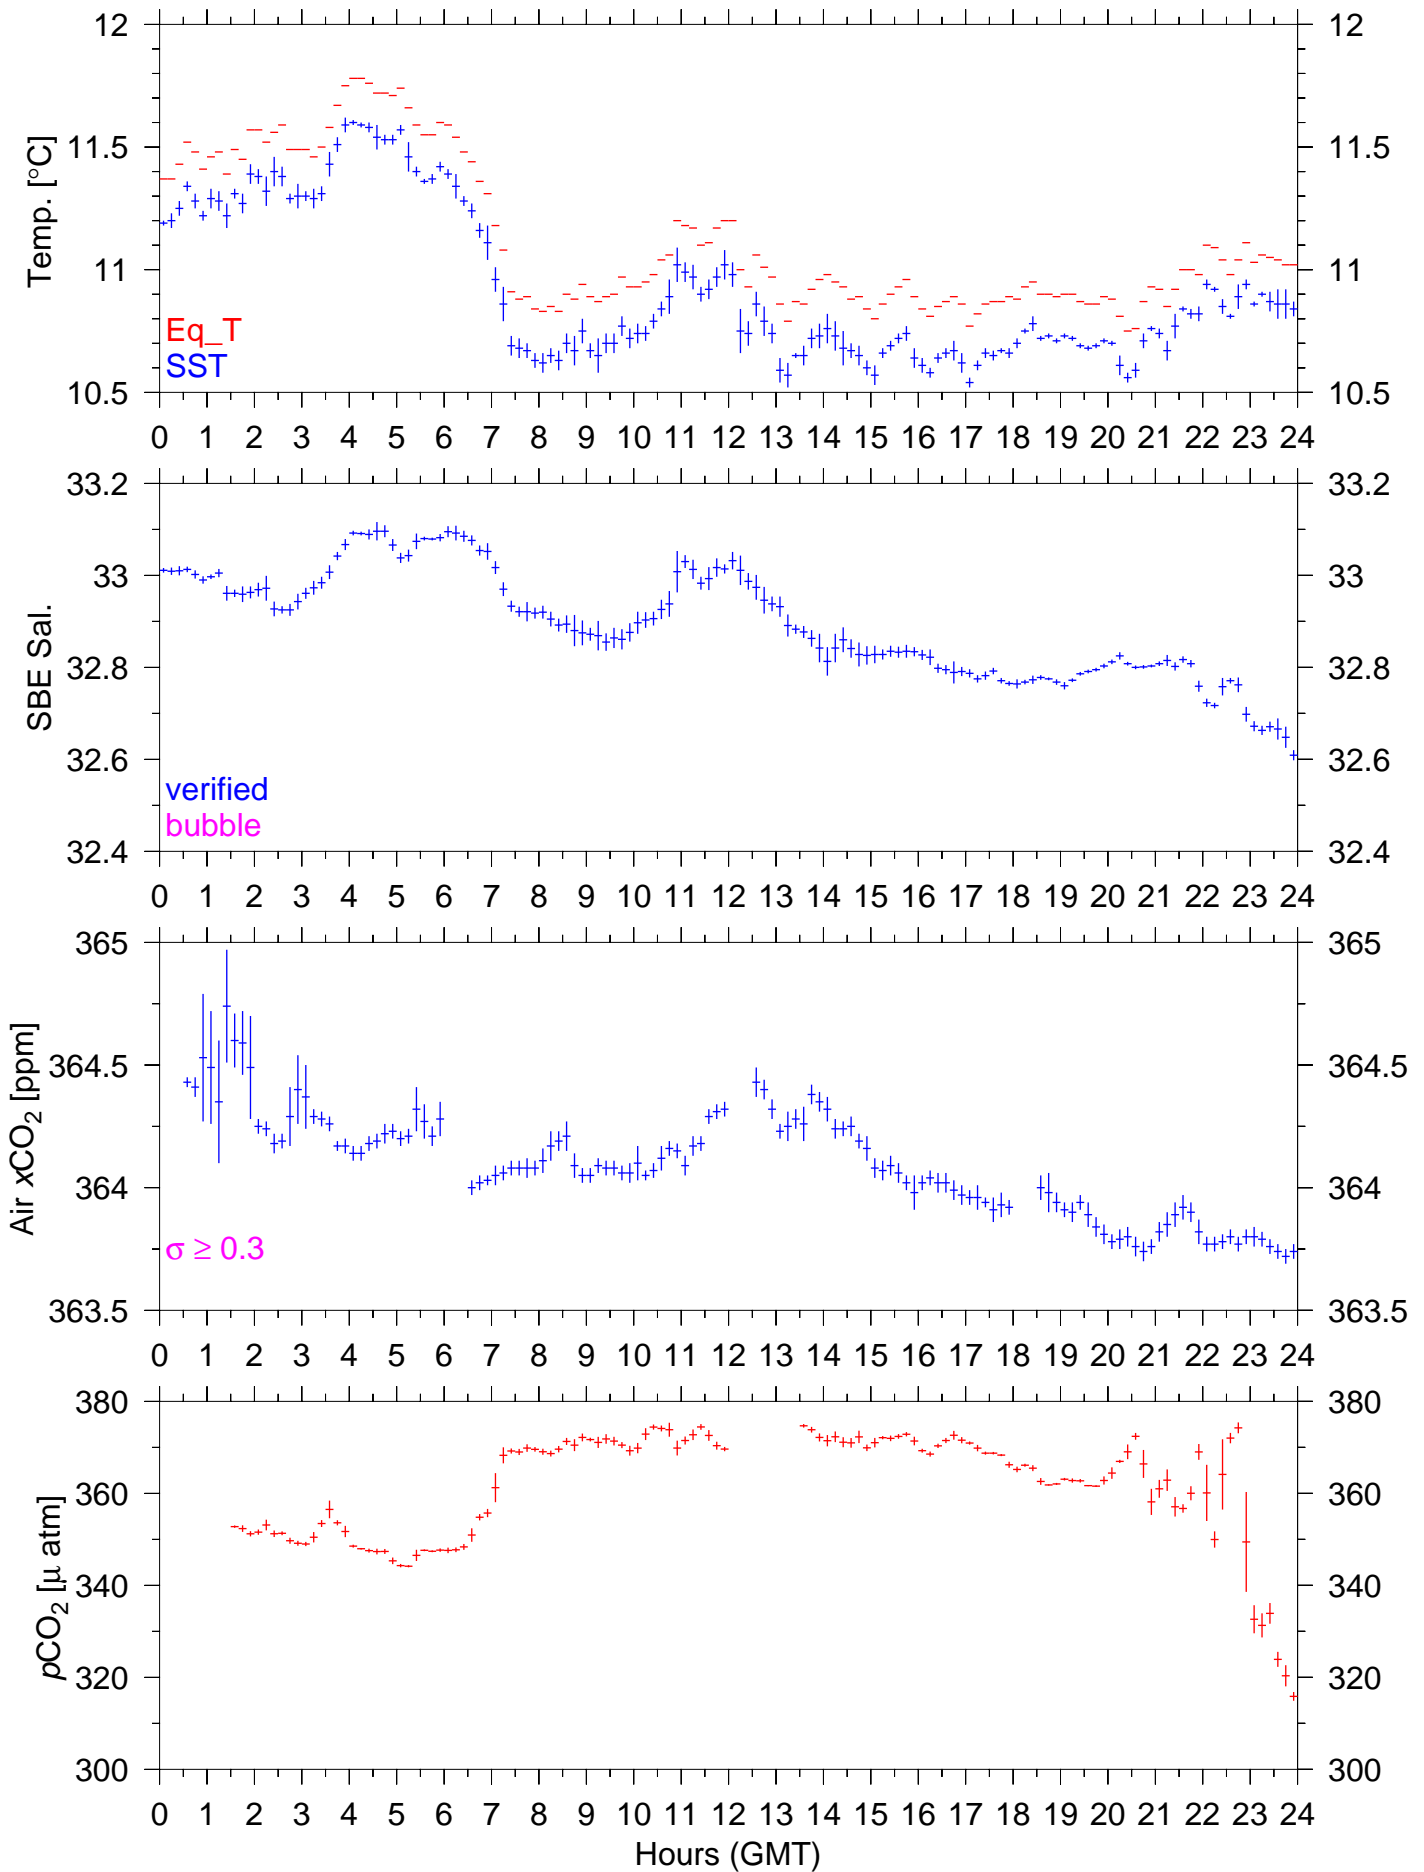

PX75E : August 27, 2002 : 10min. mean

PX75E : August 28, 2002 : 10min. mean

PX75E : August 29, 2002 : 10min. mean

PX75E : August 30, 2002 : 10min. mean

PX75E : August 31, 2002 : 10min. mean

PX75E : September 01, 2002 : 10min. mean

PX75E : September 02, 2002 : 10min. mean

PX75E : September 03, 2002 : 10min. mean

PX75E : September 04, 2002 : 10min. mean

PX75E : September 05, 2002 : 10min. mean

PX75E : September 07, 2002 : 10min. mean