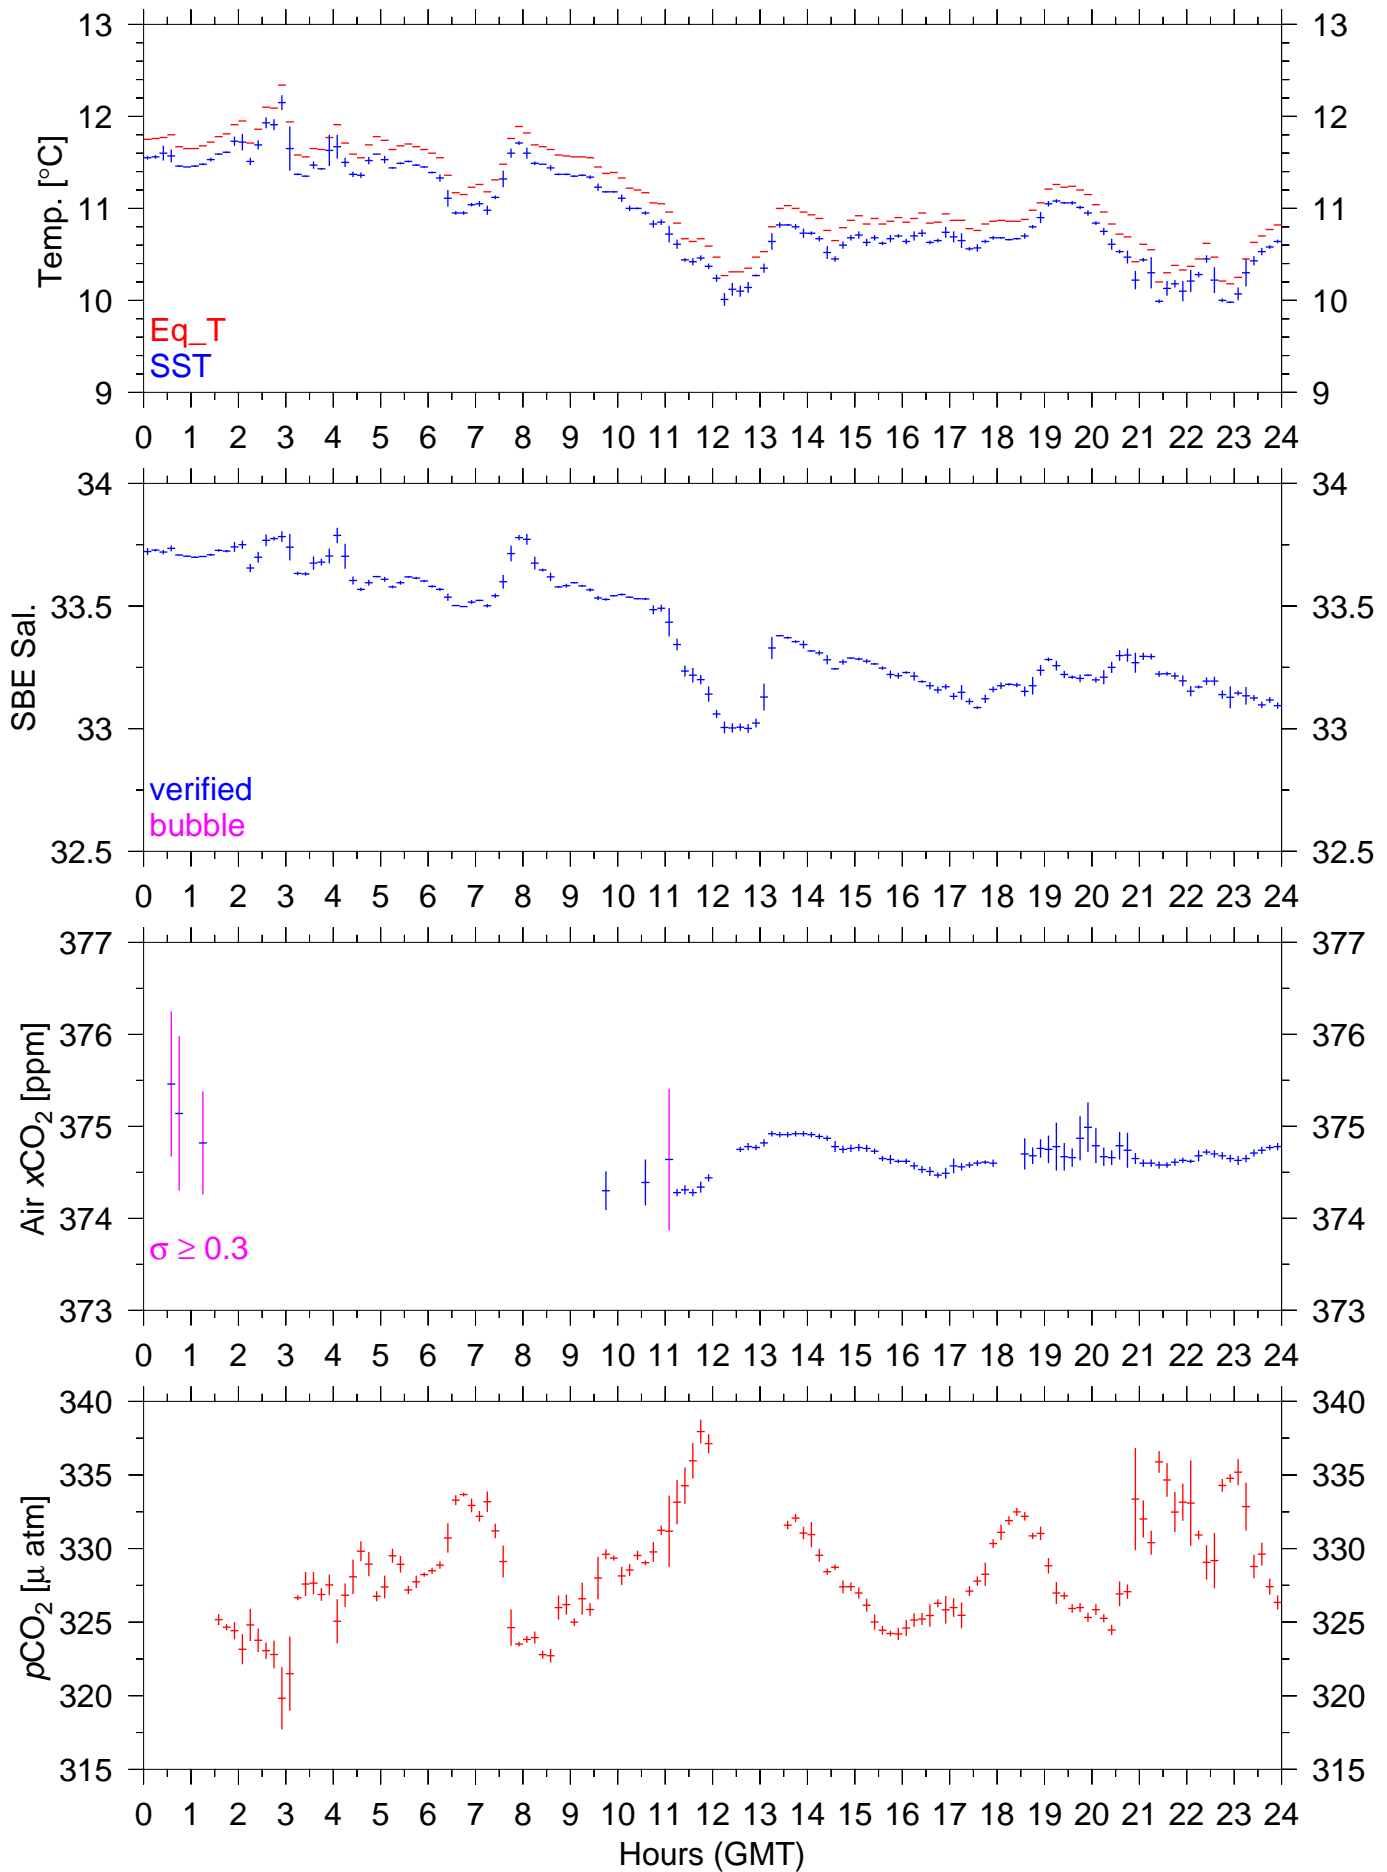

PX77E : October 30, 2002 : 10min. mean

PX77E : October 31, 2002 : 10min. mean

PX77E : November 01, 2002 : 10min. mean

PX77E : November 02, 2002 : 10min. mean

PX77E : November 03, 2002 : 10min. mean

PX77E : November 04, 2002 : 10min. mean

PX77E : November 05, 2002 : 10min. mean

PX77E : November 06, 2002 : 10min. mean

PX77E : November 07, 2002 : 10min. mean

PX77E : November 08, 2002 : 10min. mean

PX77E : November 09, 2002 : 10min. mean

PX77E : November 11, 2002 : 10min. mean