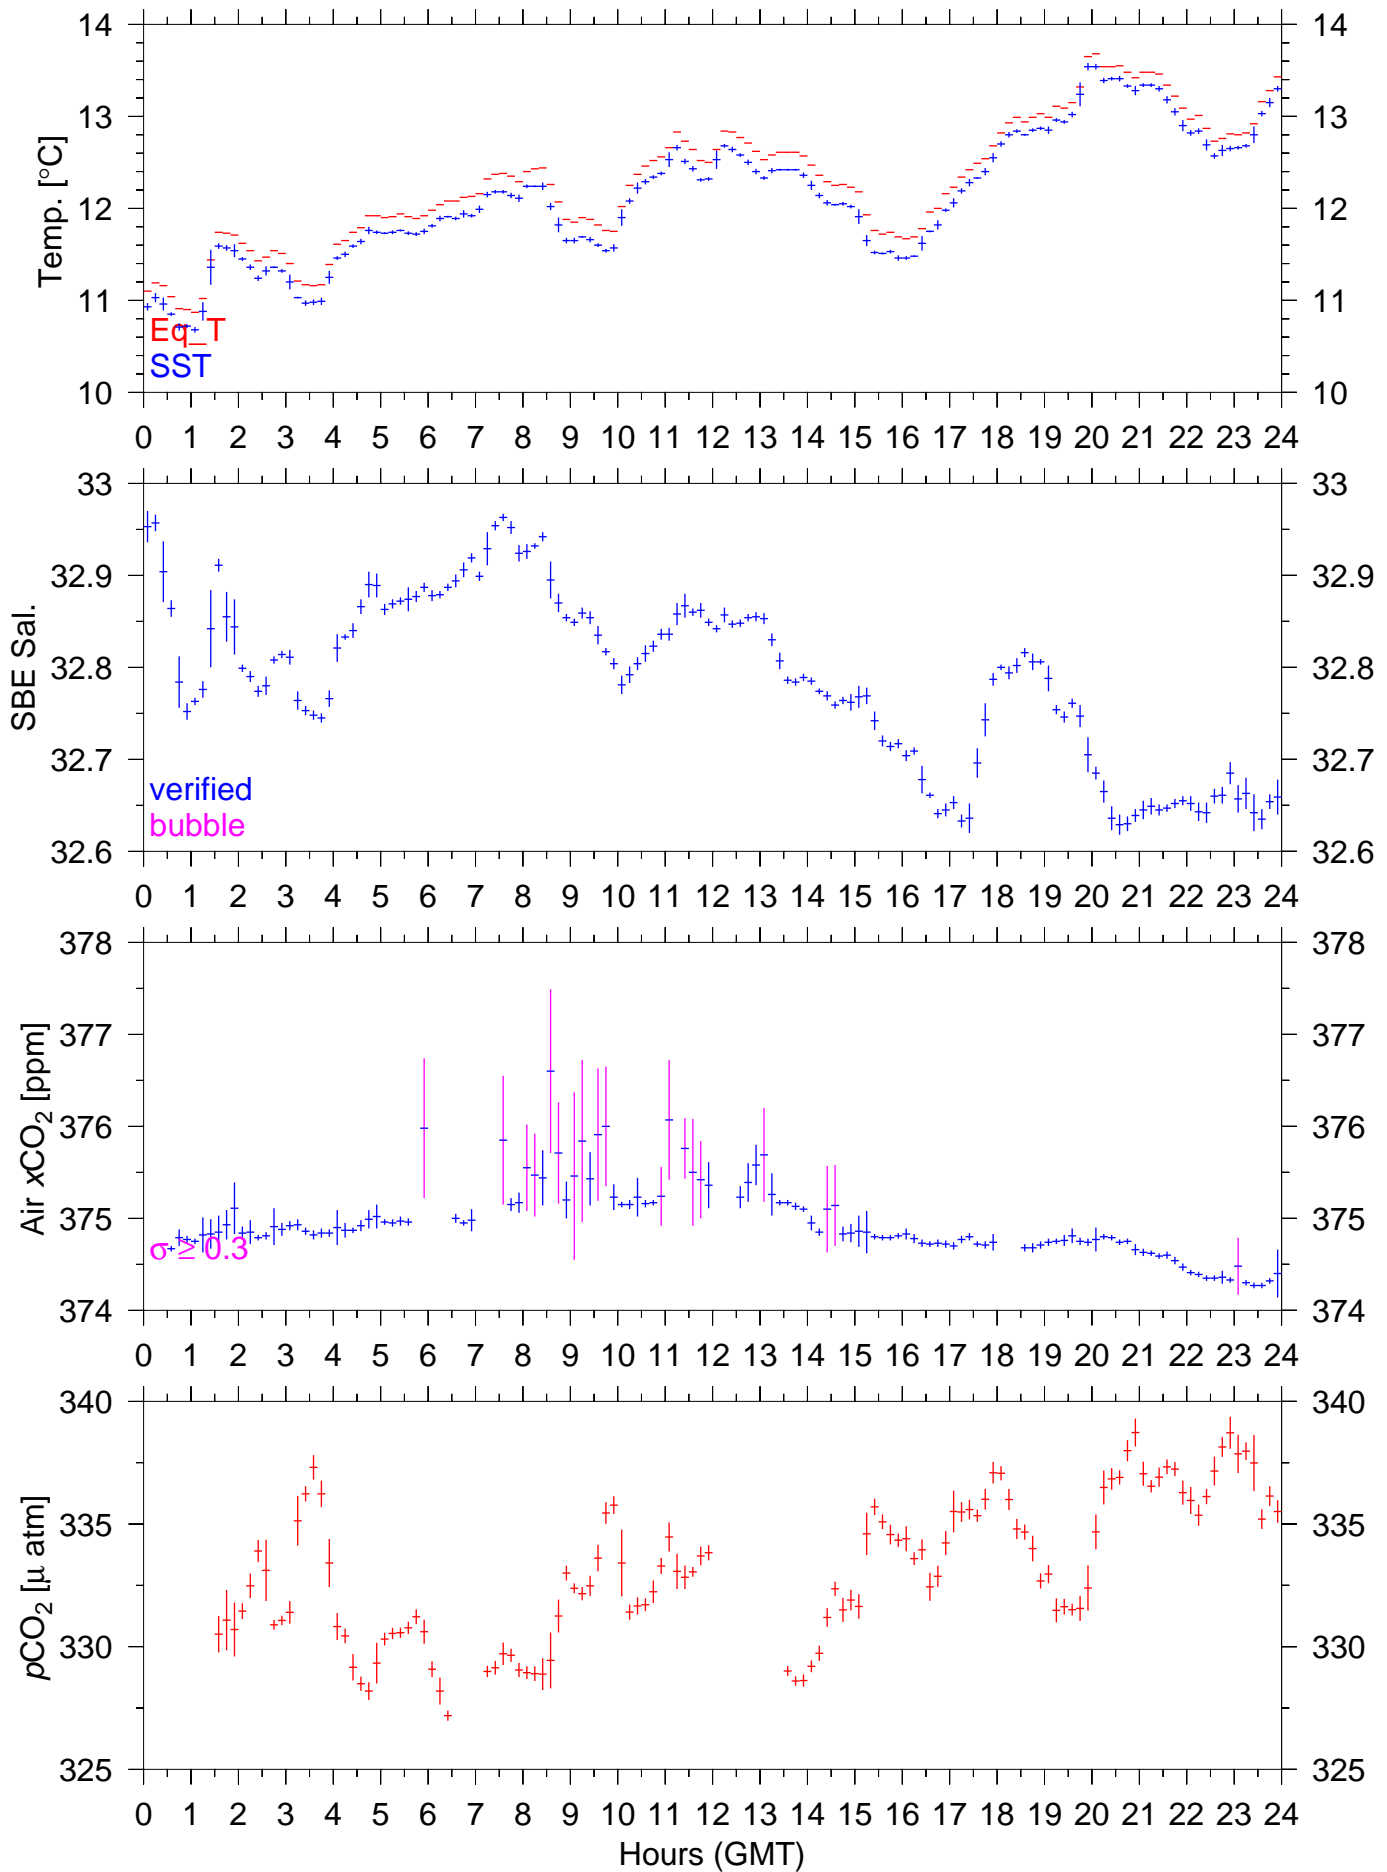

PX77E : October 30, 2002 : 10min. mean

PX77E : October 31, 2002 : 10min. mean

PX77E : November 01, 2002 : 10min. mean

PX77E : November 02, 2002 : 10min. mean

PX77E : November 03, 2002 : 10min. mean

PX77E : November 04, 2002 : 10min. mean

PX77E : November 05, 2002 : 10min. mean

PX77E : November 06, 2002 : 10min. mean

PX77E : November 07, 2002 : 10min. mean

PX77E : November 08, 2002 : 10min. mean

PX77E : November 09, 2002 : 10min. mean

PX77E : November 11, 2002 : 10min. mean