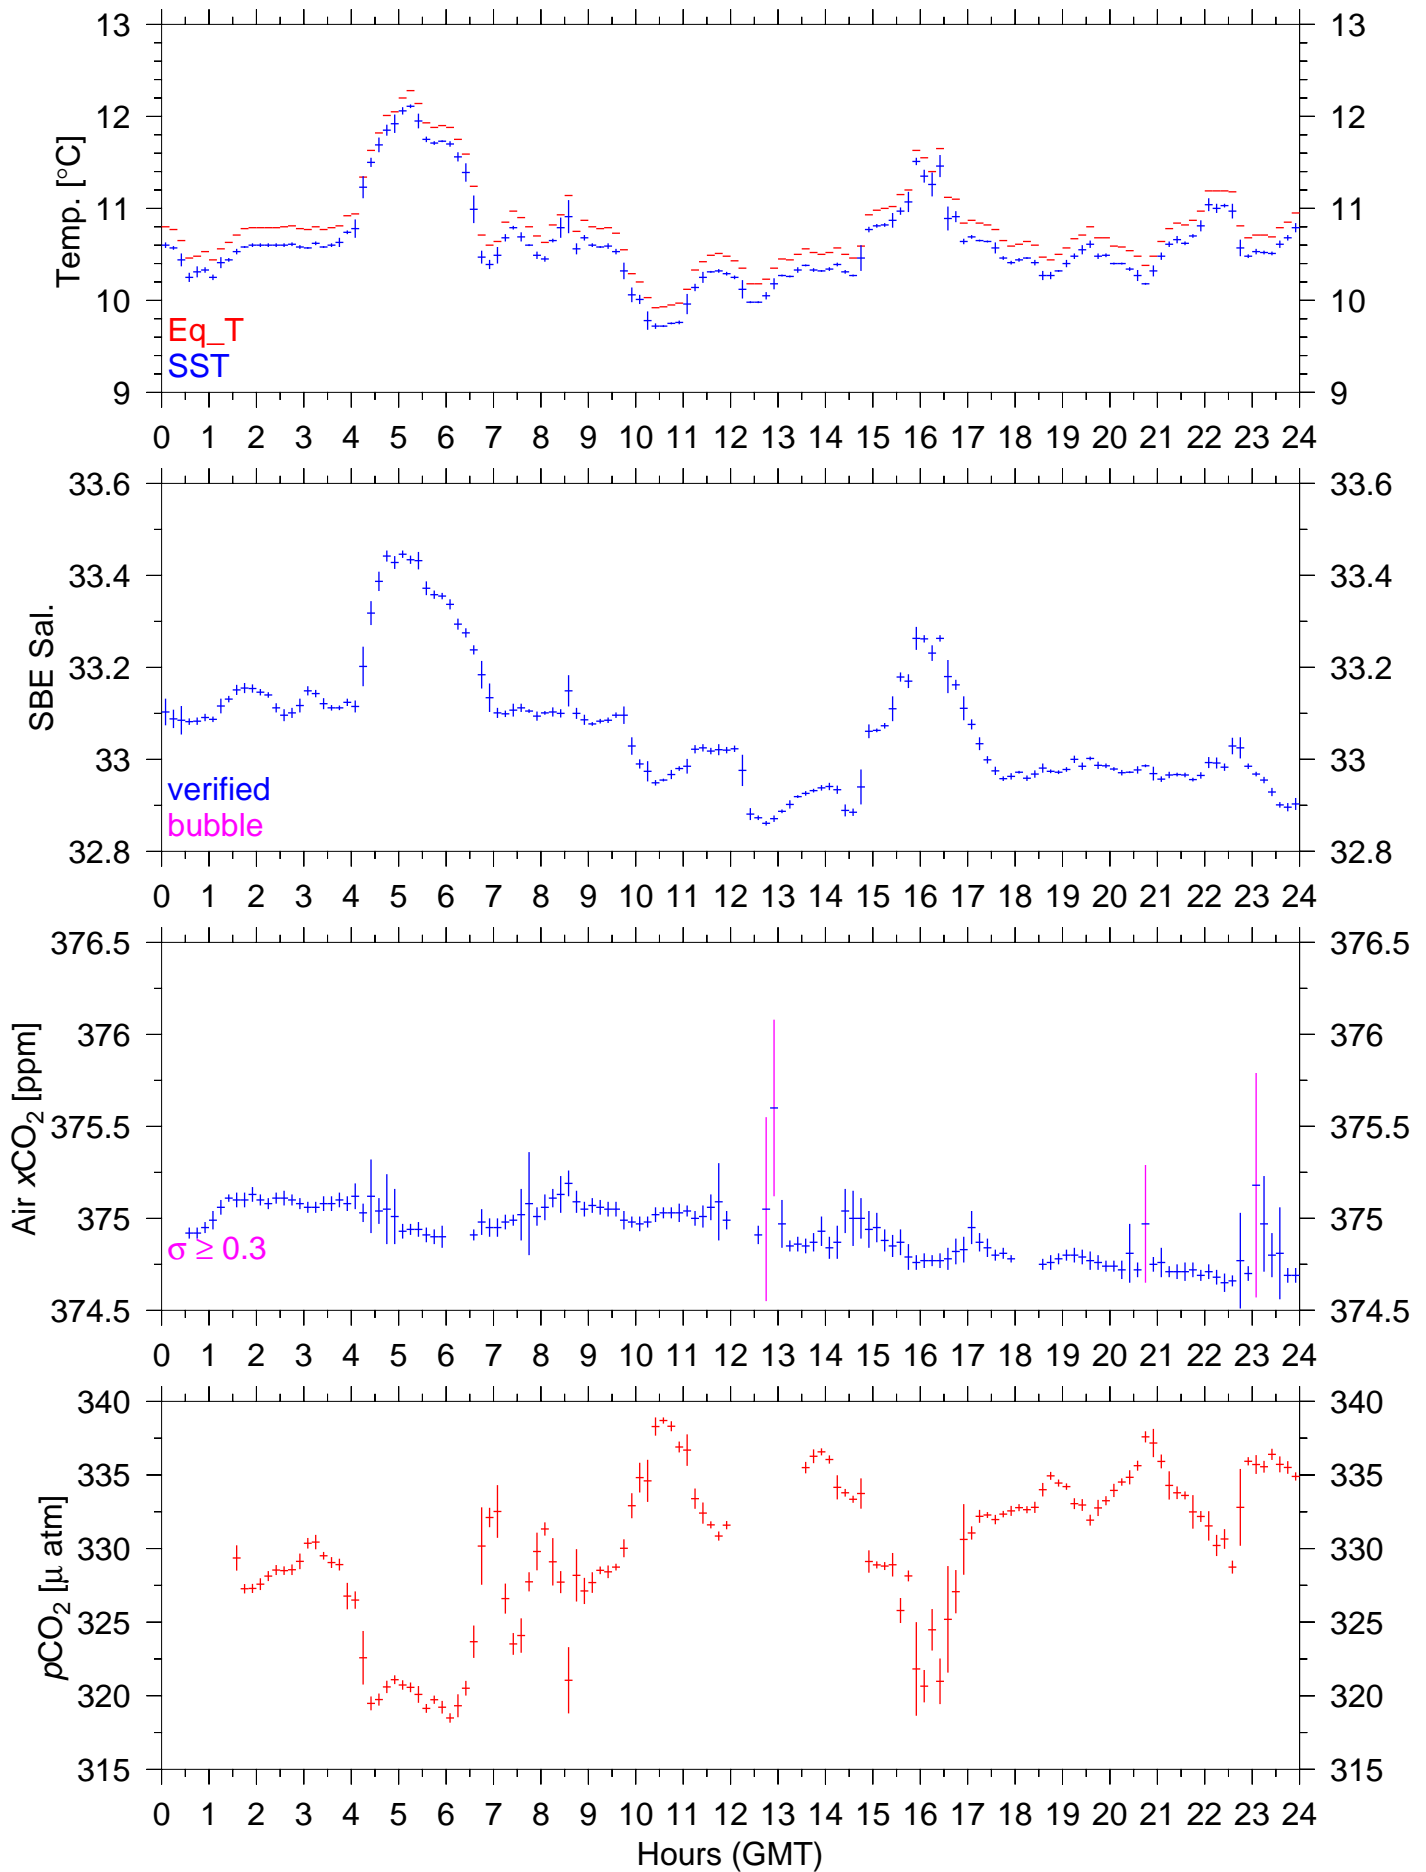

PX77E : October 30, 2002 : 10min. mean

PX77E : October 31, 2002 : 10min. mean

PX77E : November 01, 2002 : 10min. mean

PX77E : November 02, 2002 : 10min. mean

PX77E : November 03, 2002 : 10min. mean

PX77E : November 04, 2002 : 10min. mean

PX77E : November 05, 2002 : 10min. mean

PX77E : November 06, 2002 : 10min. mean

PX77E : November 07, 2002 : 10min. mean

PX77E : November 08, 2002 : 10min. mean

PX77E : November 09, 2002 : 10min. mean

PX77E : November 11, 2002 : 10min. mean