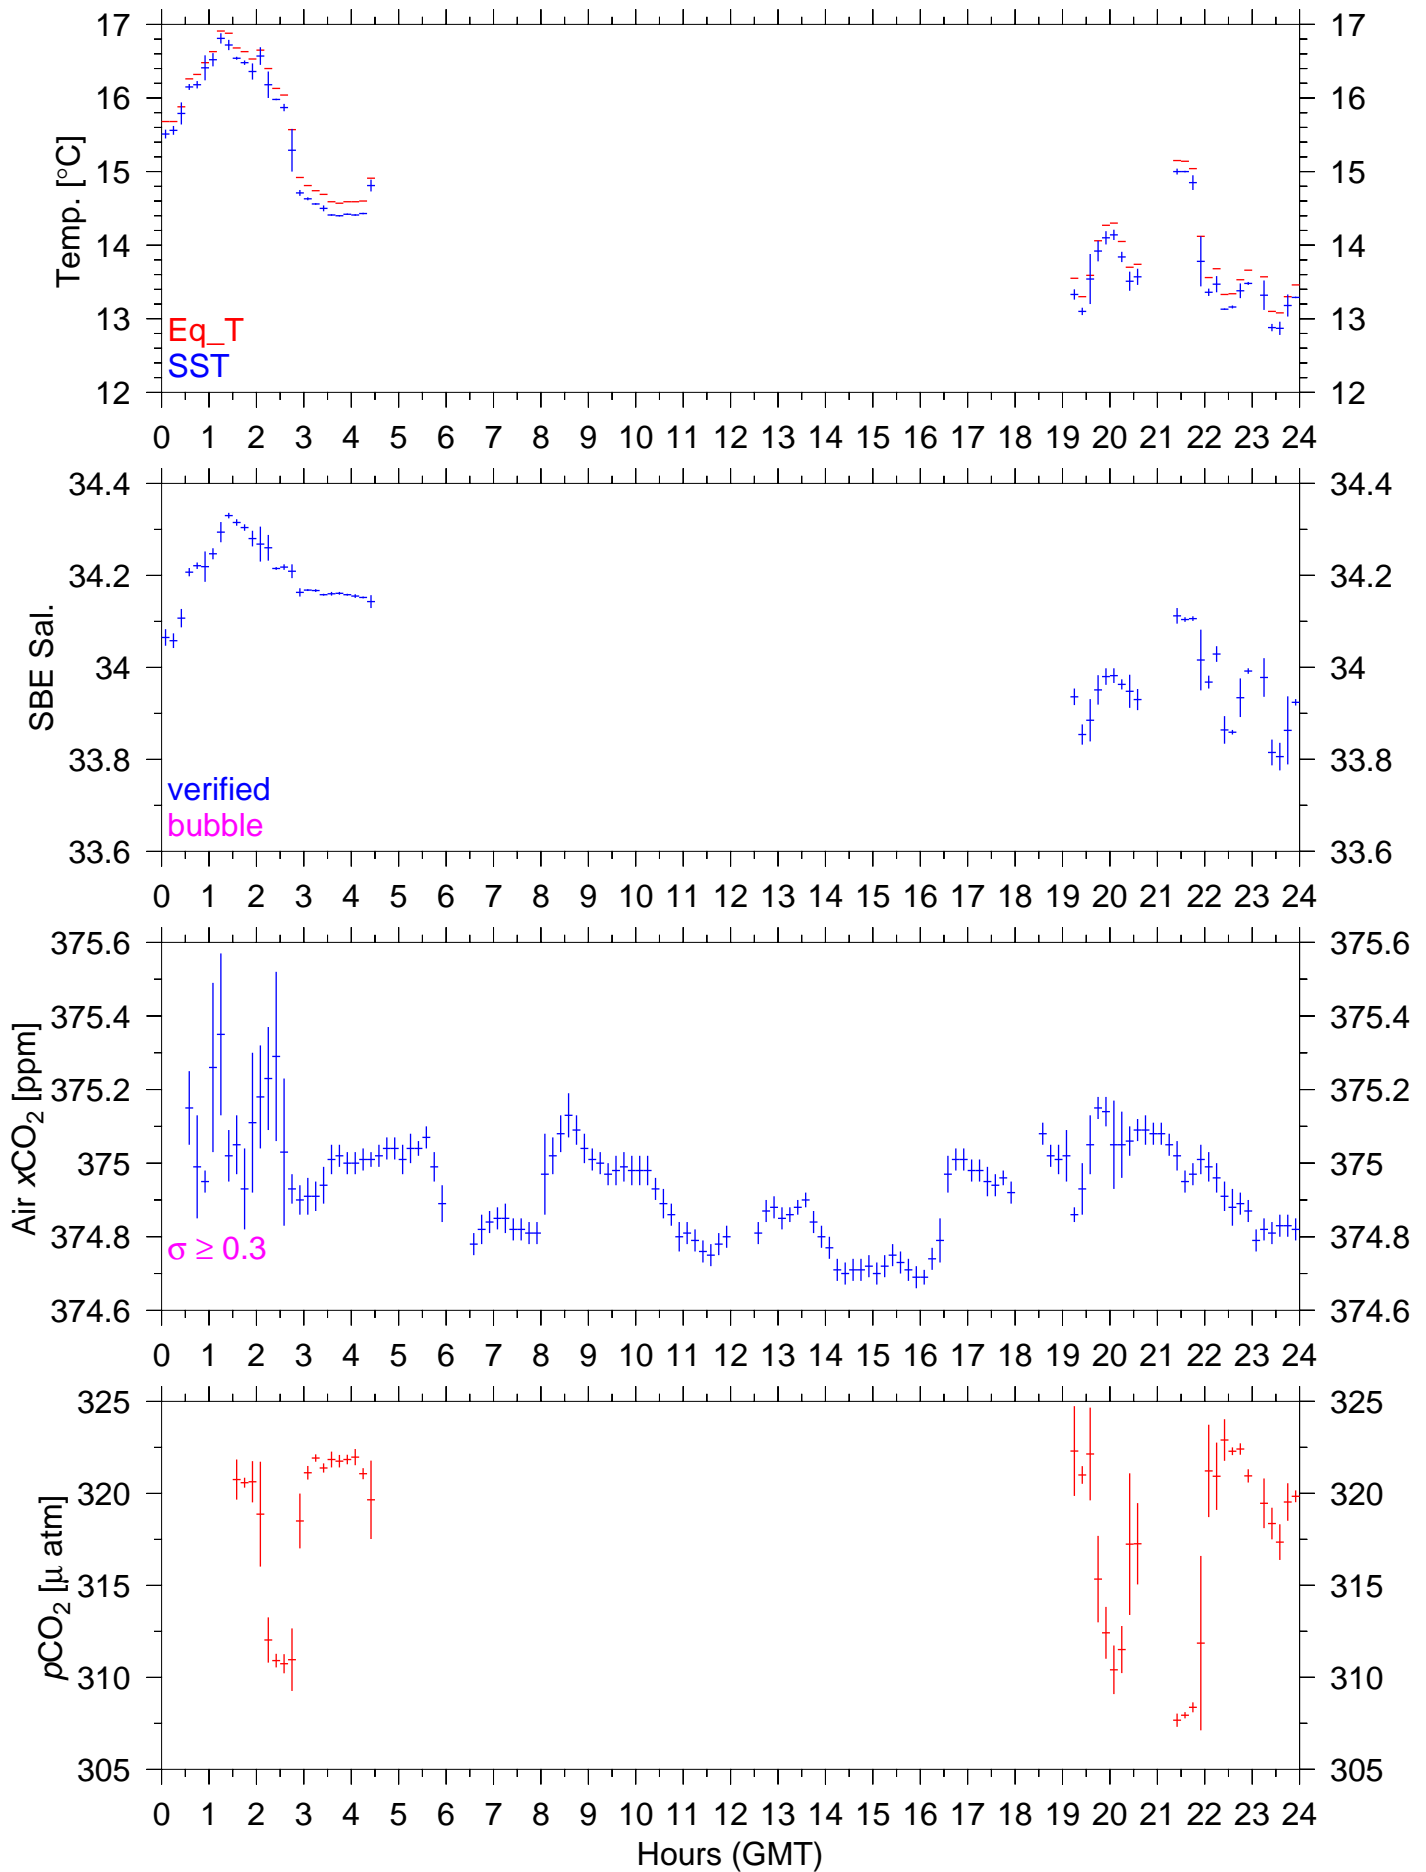

PX77E : October 30, 2002 : 10min. mean

PX77E : October 31, 2002 : 10min. mean

PX77E : November 01, 2002 : 10min. mean

PX77E : November 02, 2002 : 10min. mean

PX77E : November 03, 2002 : 10min. mean

PX77E : November 04, 2002 : 10min. mean

PX77E : November 05, 2002 : 10min. mean

PX77E : November 06, 2002 : 10min. mean

PX77E : November 07, 2002 : 10min. mean

PX77E : November 08, 2002 : 10min. mean

PX77E : November 09, 2002 : 10min. mean

PX77E : November 11, 2002 : 10min. mean