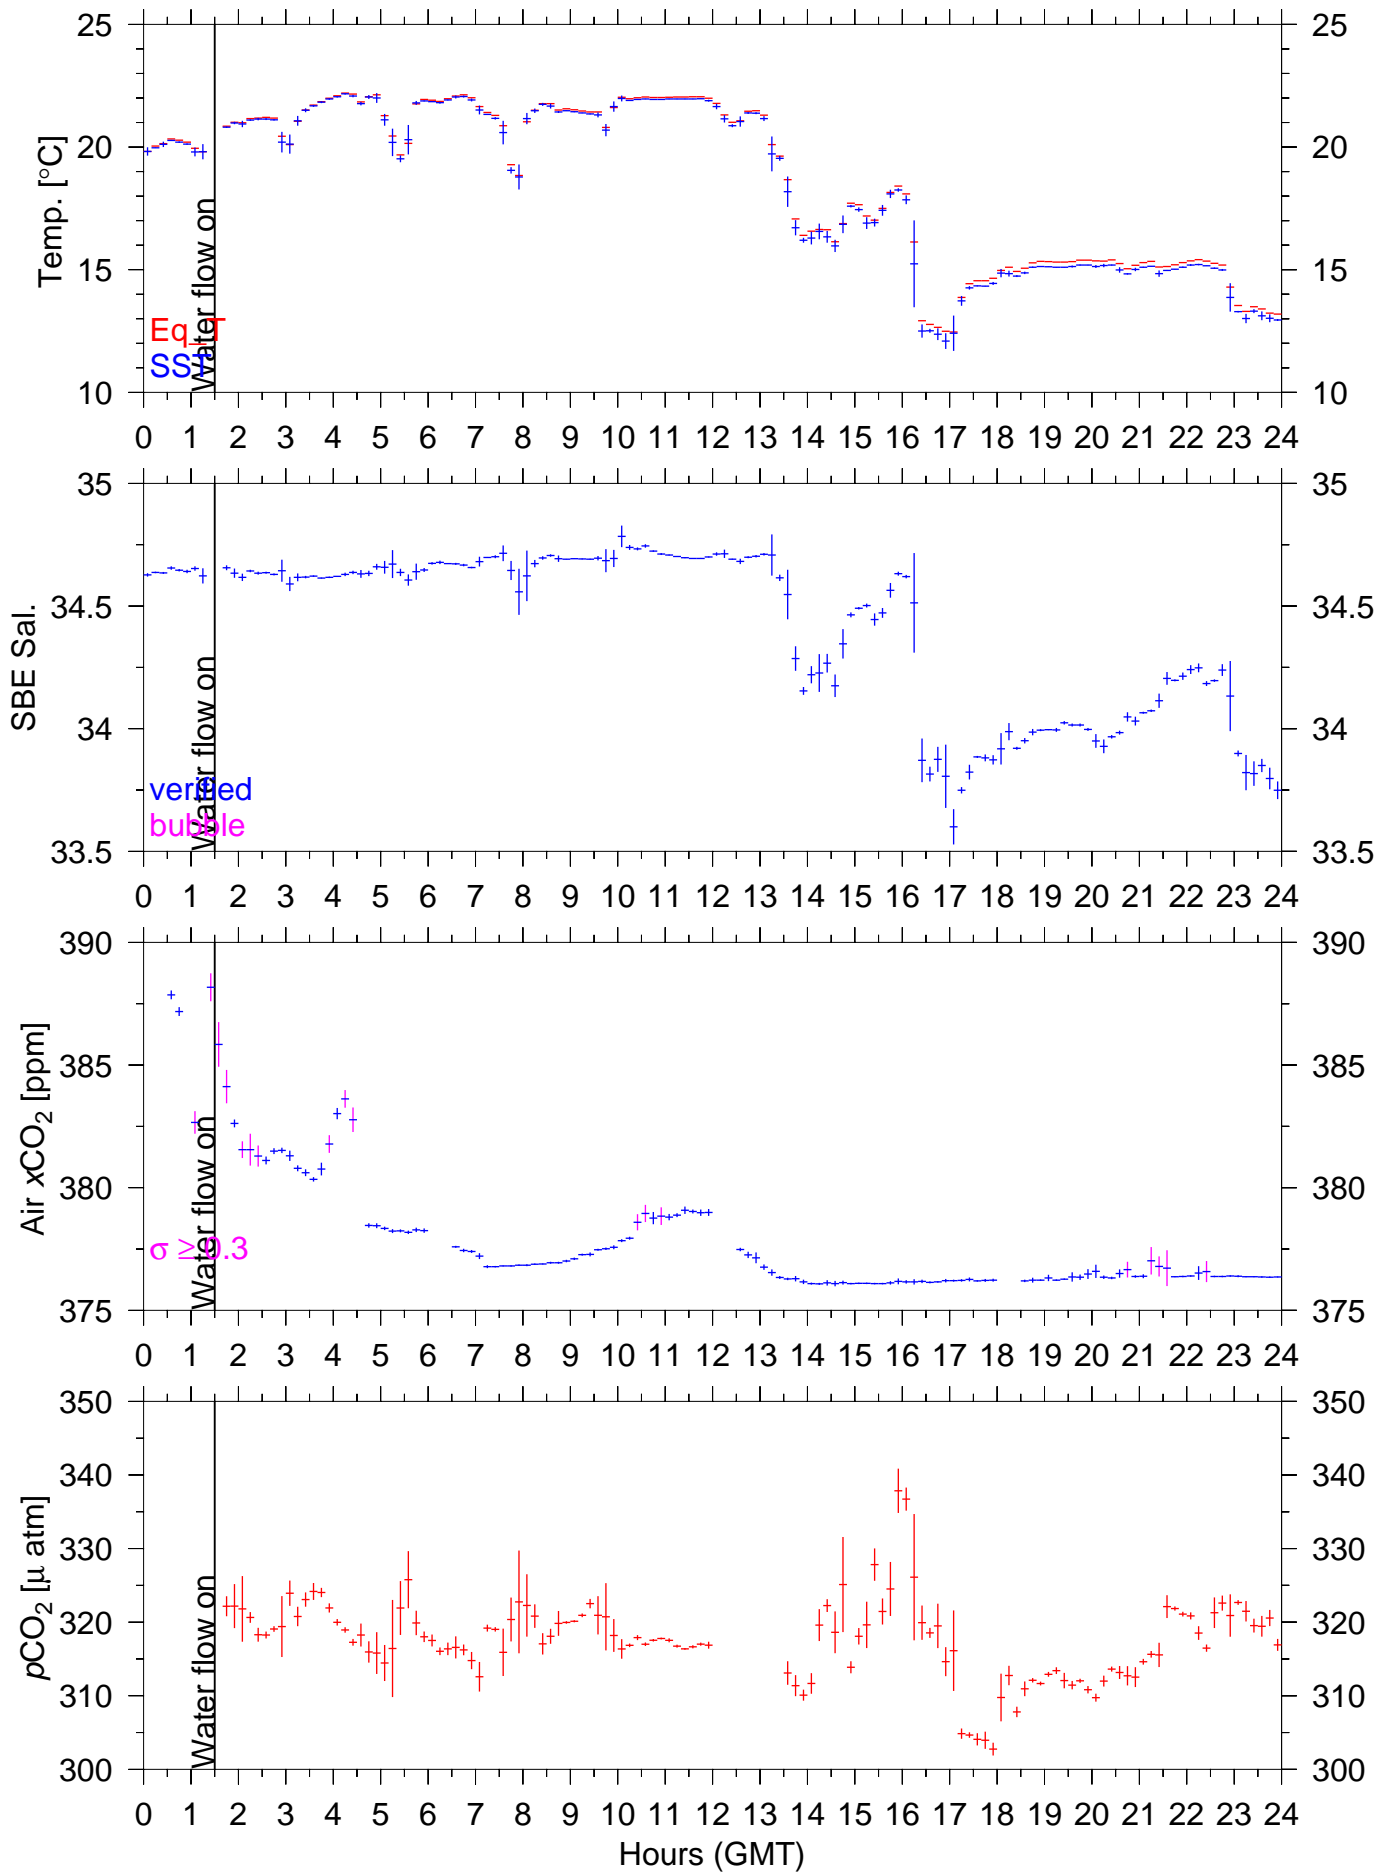

# PX78E : November 28, 2002 : 10min. mean

# PX78E : November 29, 2002 : 10min. mean

# PX78E : November 30, 2002 : 10min. mean