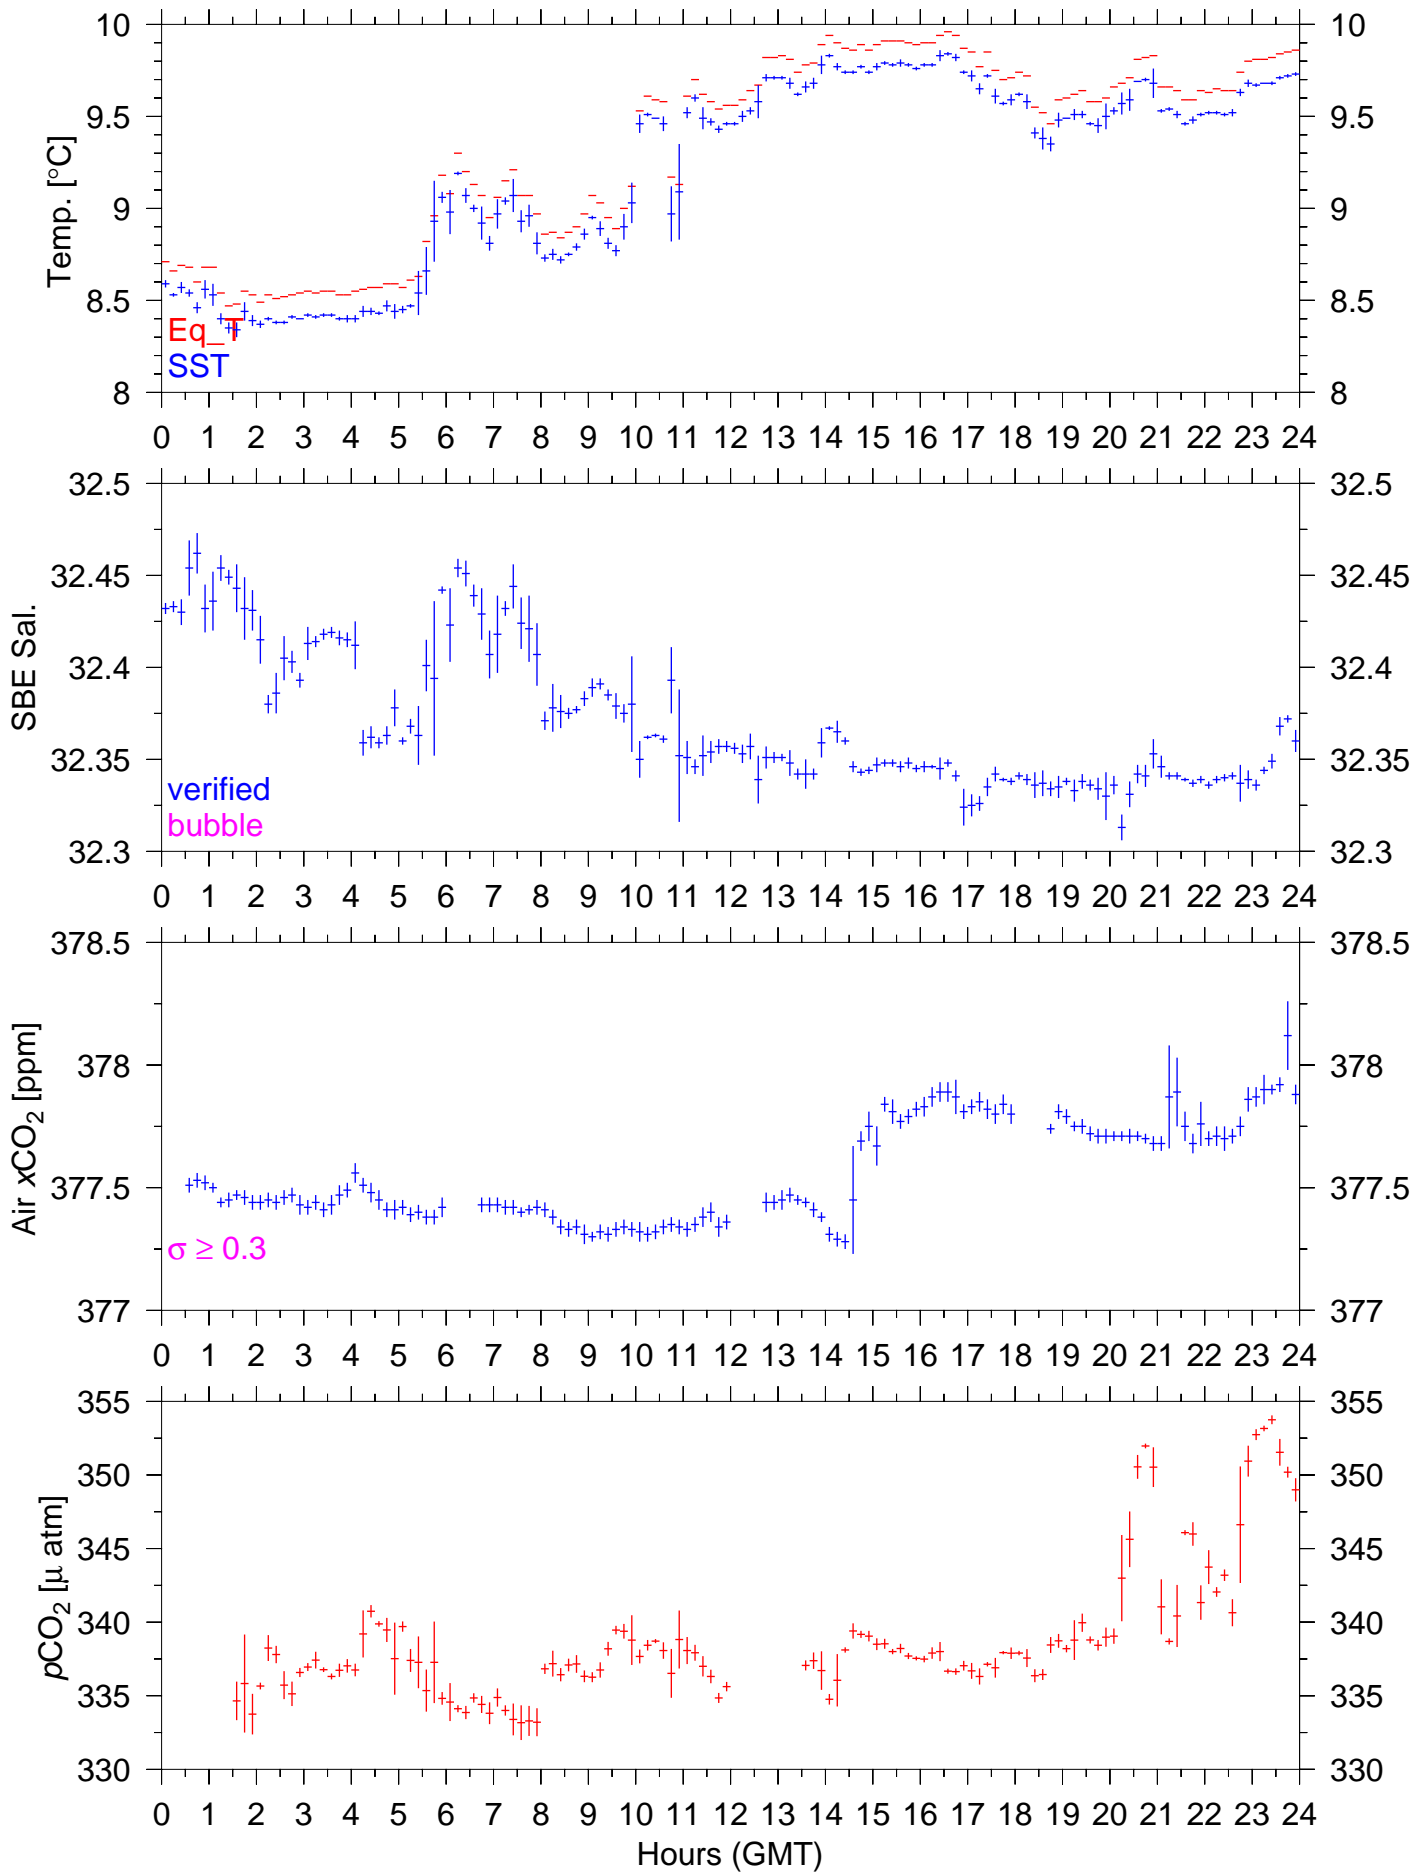

PX80E : February 17, 2003 : 10min. mean