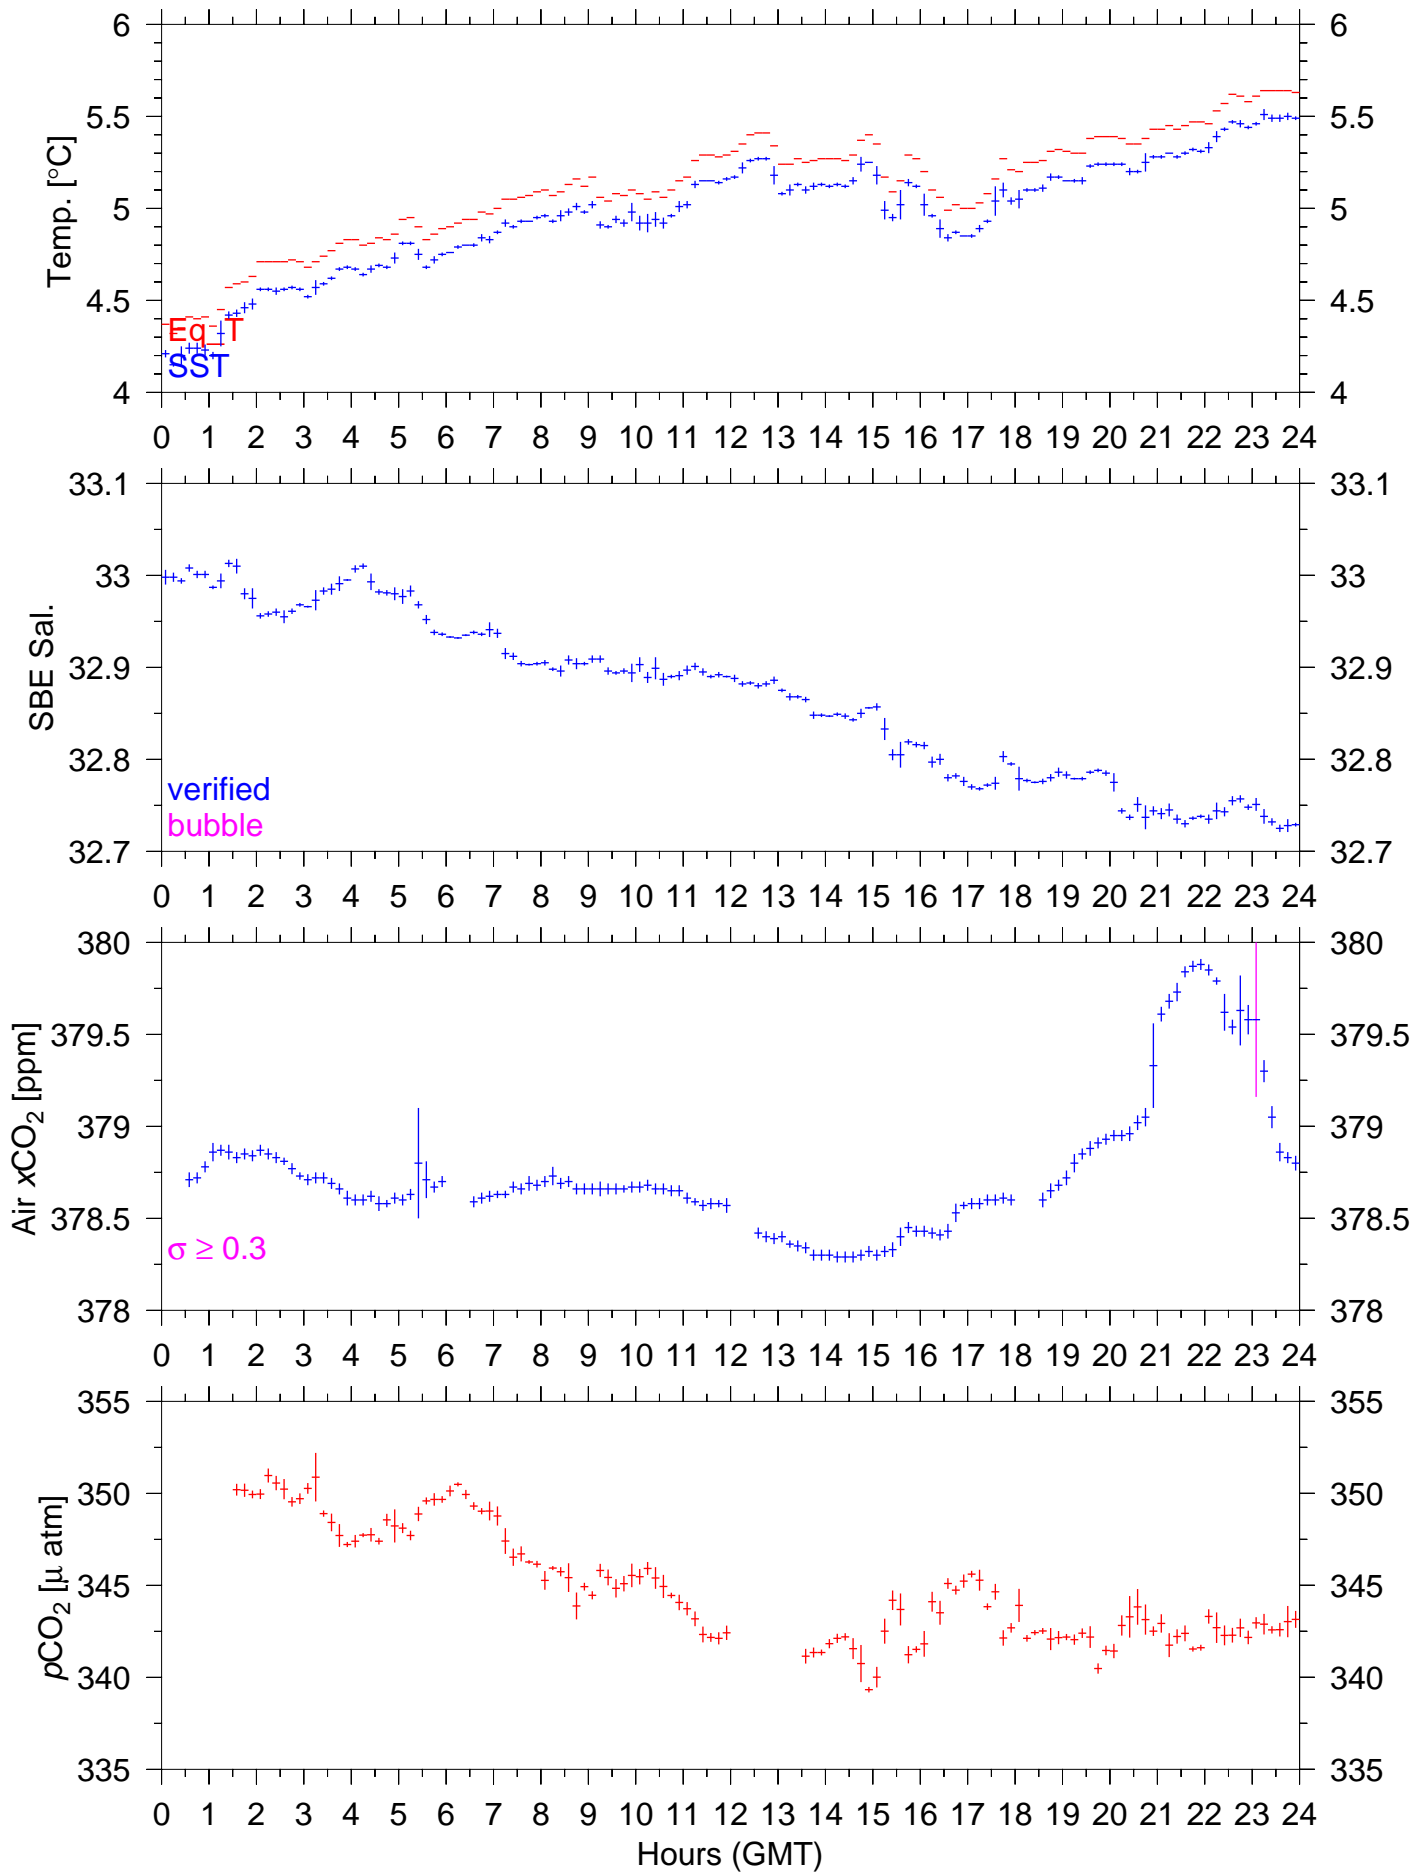

PX80E : February 14, 2003 : 10min. mean