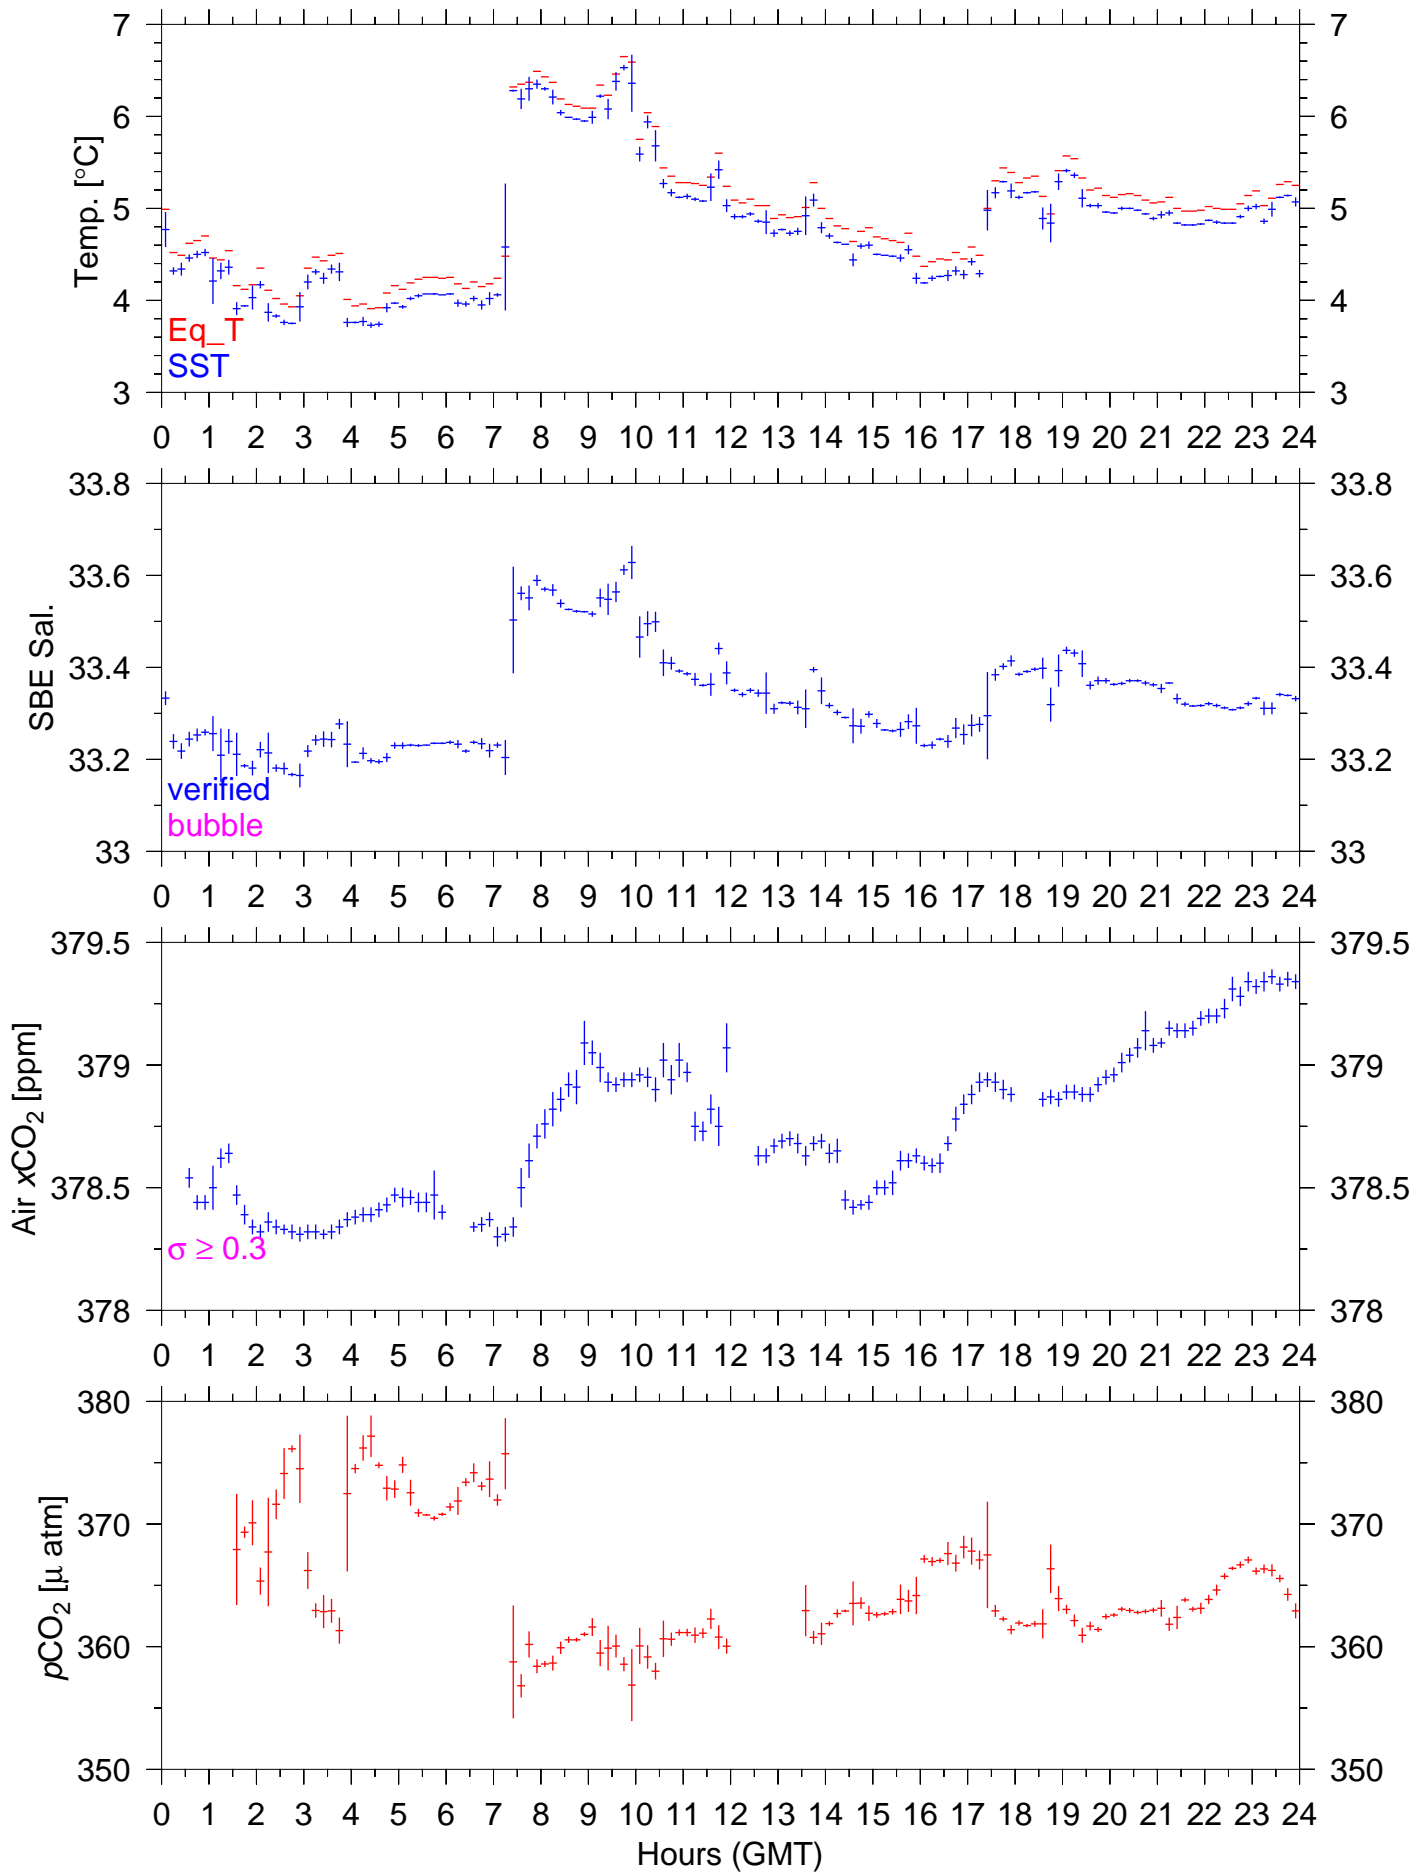

PX80E : February 12, 2003 : 10min. mean