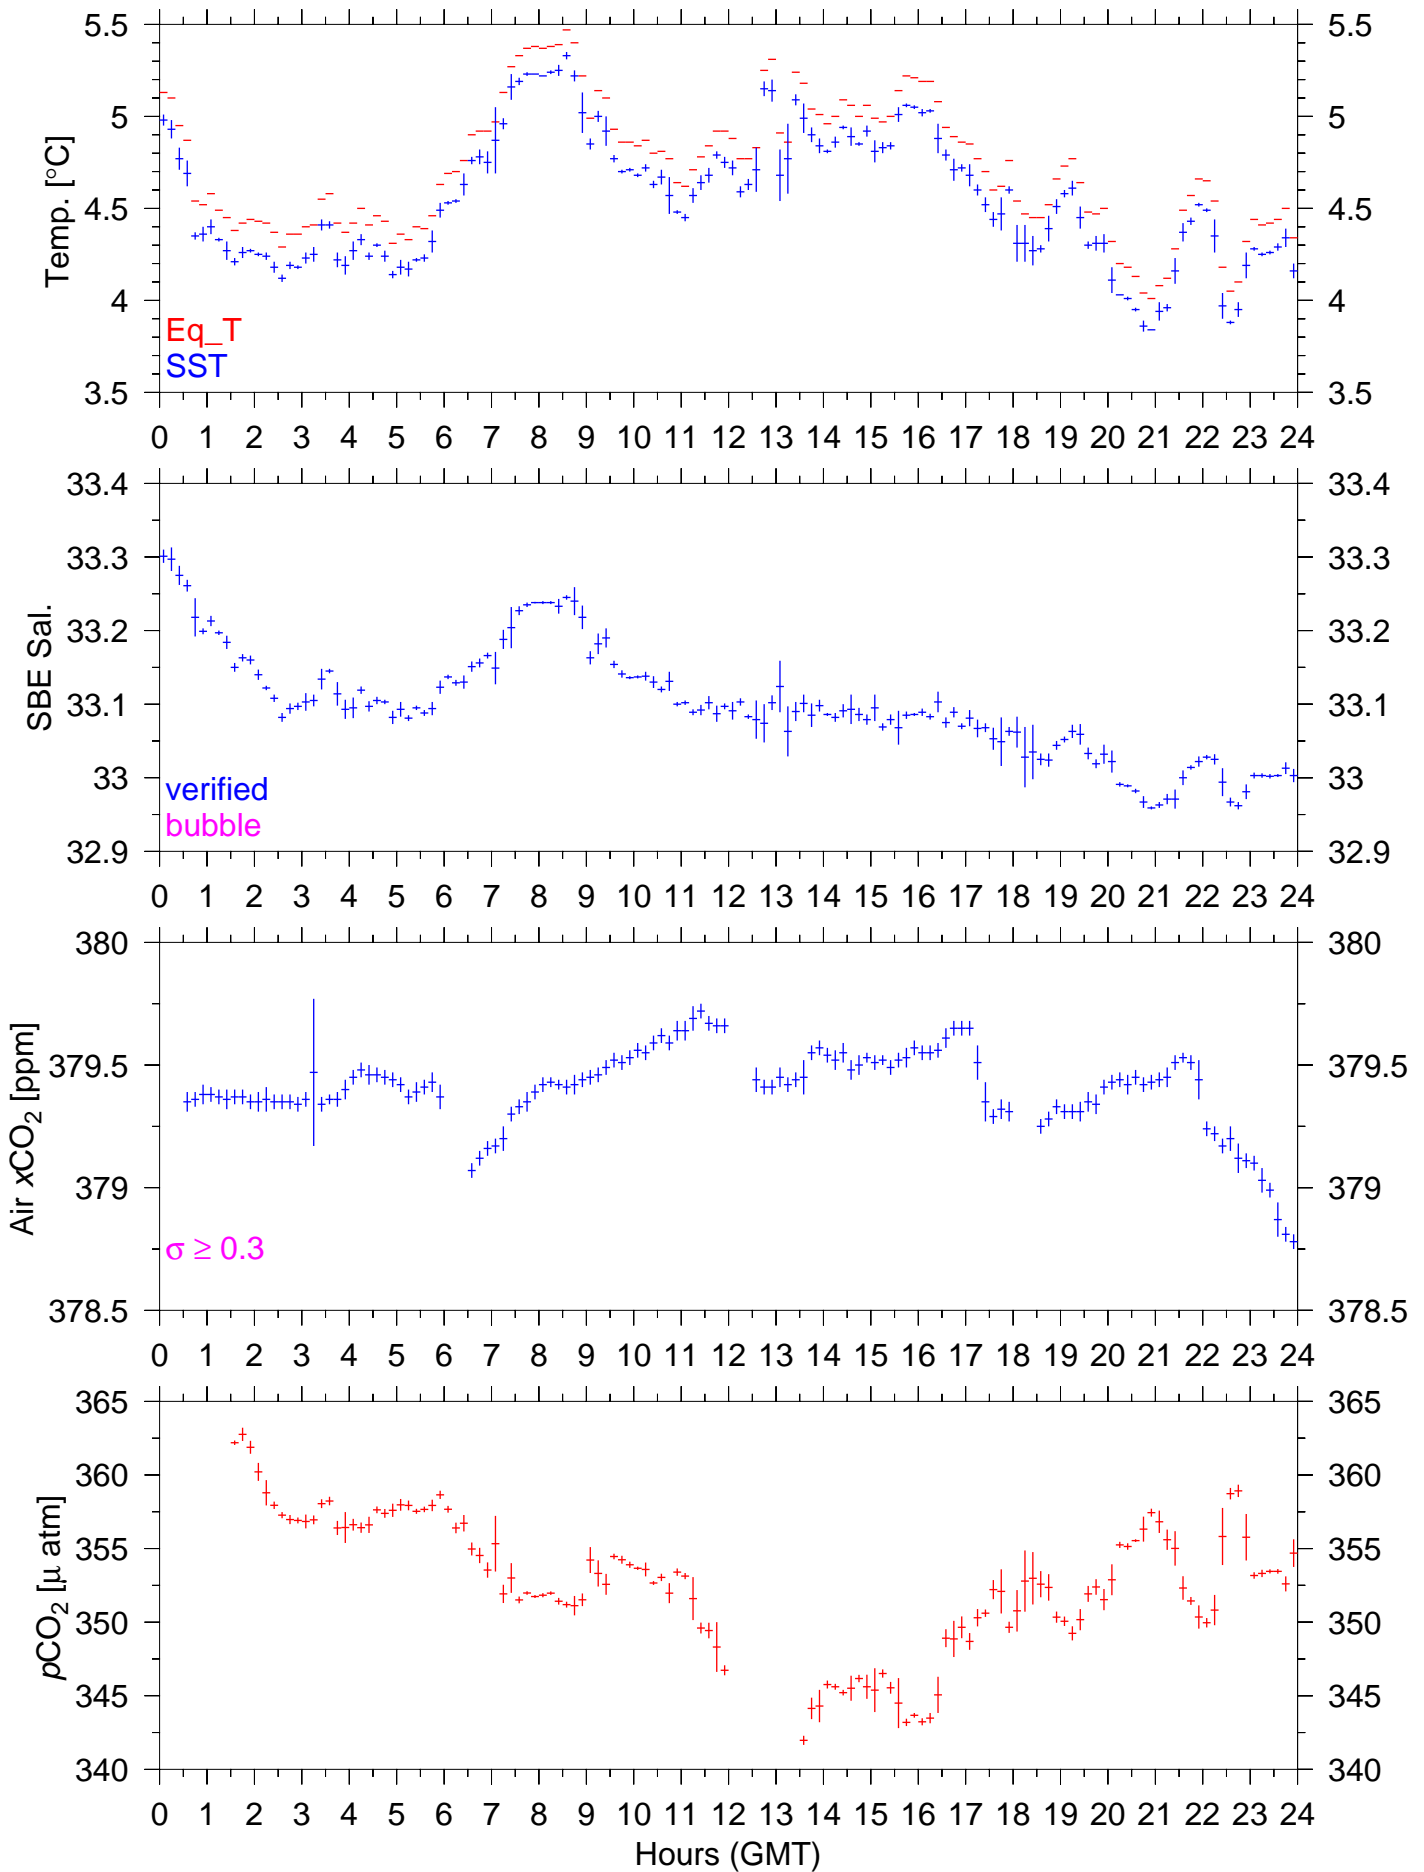

PX80E : February 13, 2003 : 10min. mean