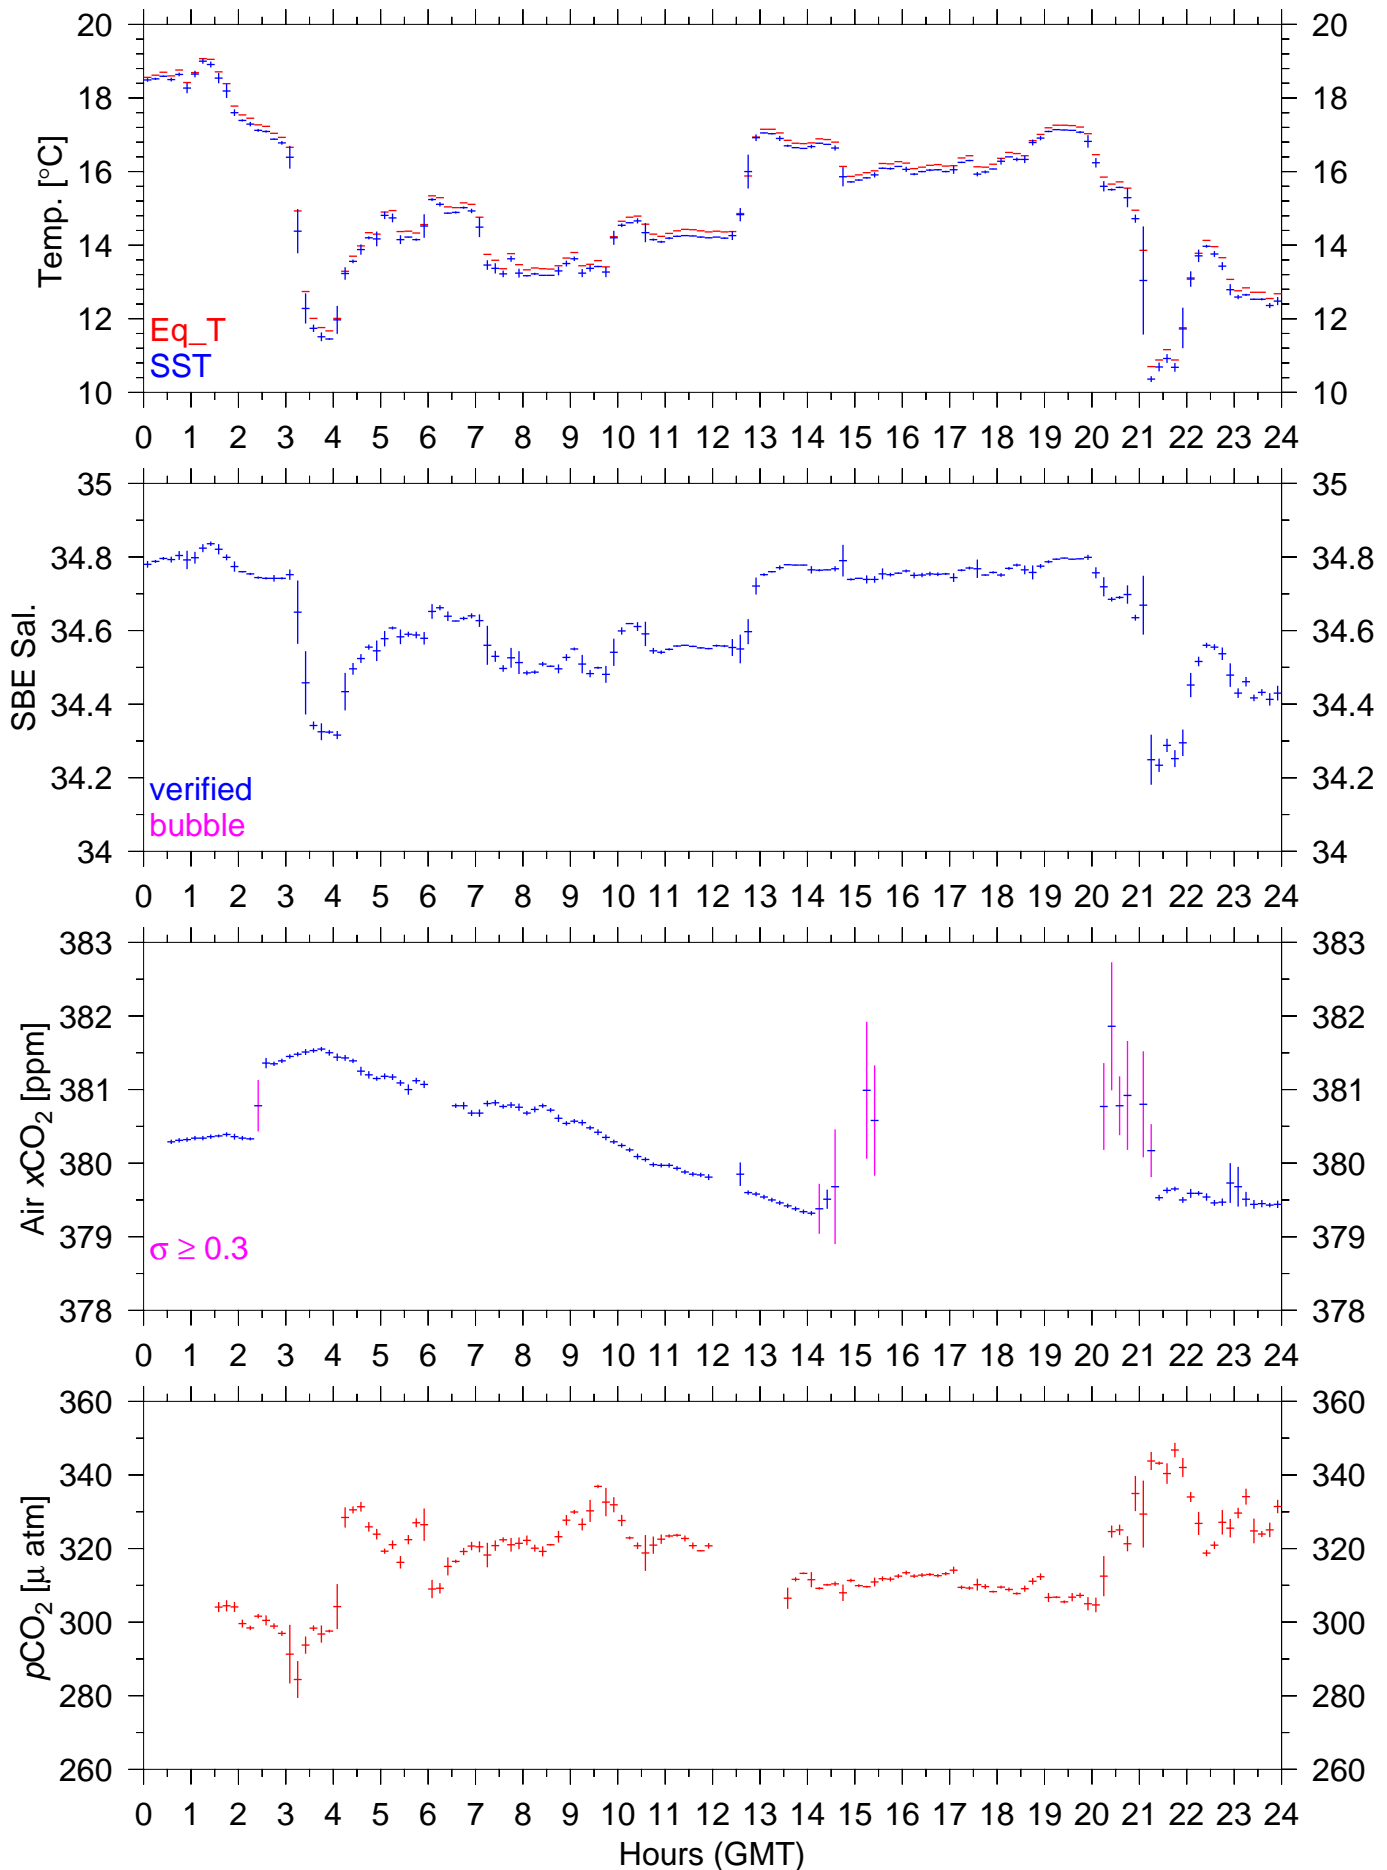

PX82E : April 24, 2003 : 10min. mean

PX82E : April 25, 2003 : 10min. mean

PX82E : April 26, 2003 : 10min. mean

PX82E : April 27, 2003 : 10min. mean

PX82E : April 28, 2003 : 10min. mean

PX82E : April 29, 2003 : 10min. mean

PX82E : April 30, 2003 : 10min. mean

PX82E : May 01, 2003 : 10min. mean

PX82E : May 02, 2003 : 10min. mean

PX82E : May 03, 2003 : 10min. mean

PX82E : May 04, 2003 : 10min. mean

PX82E : May 05, 2003 : 10min. mean