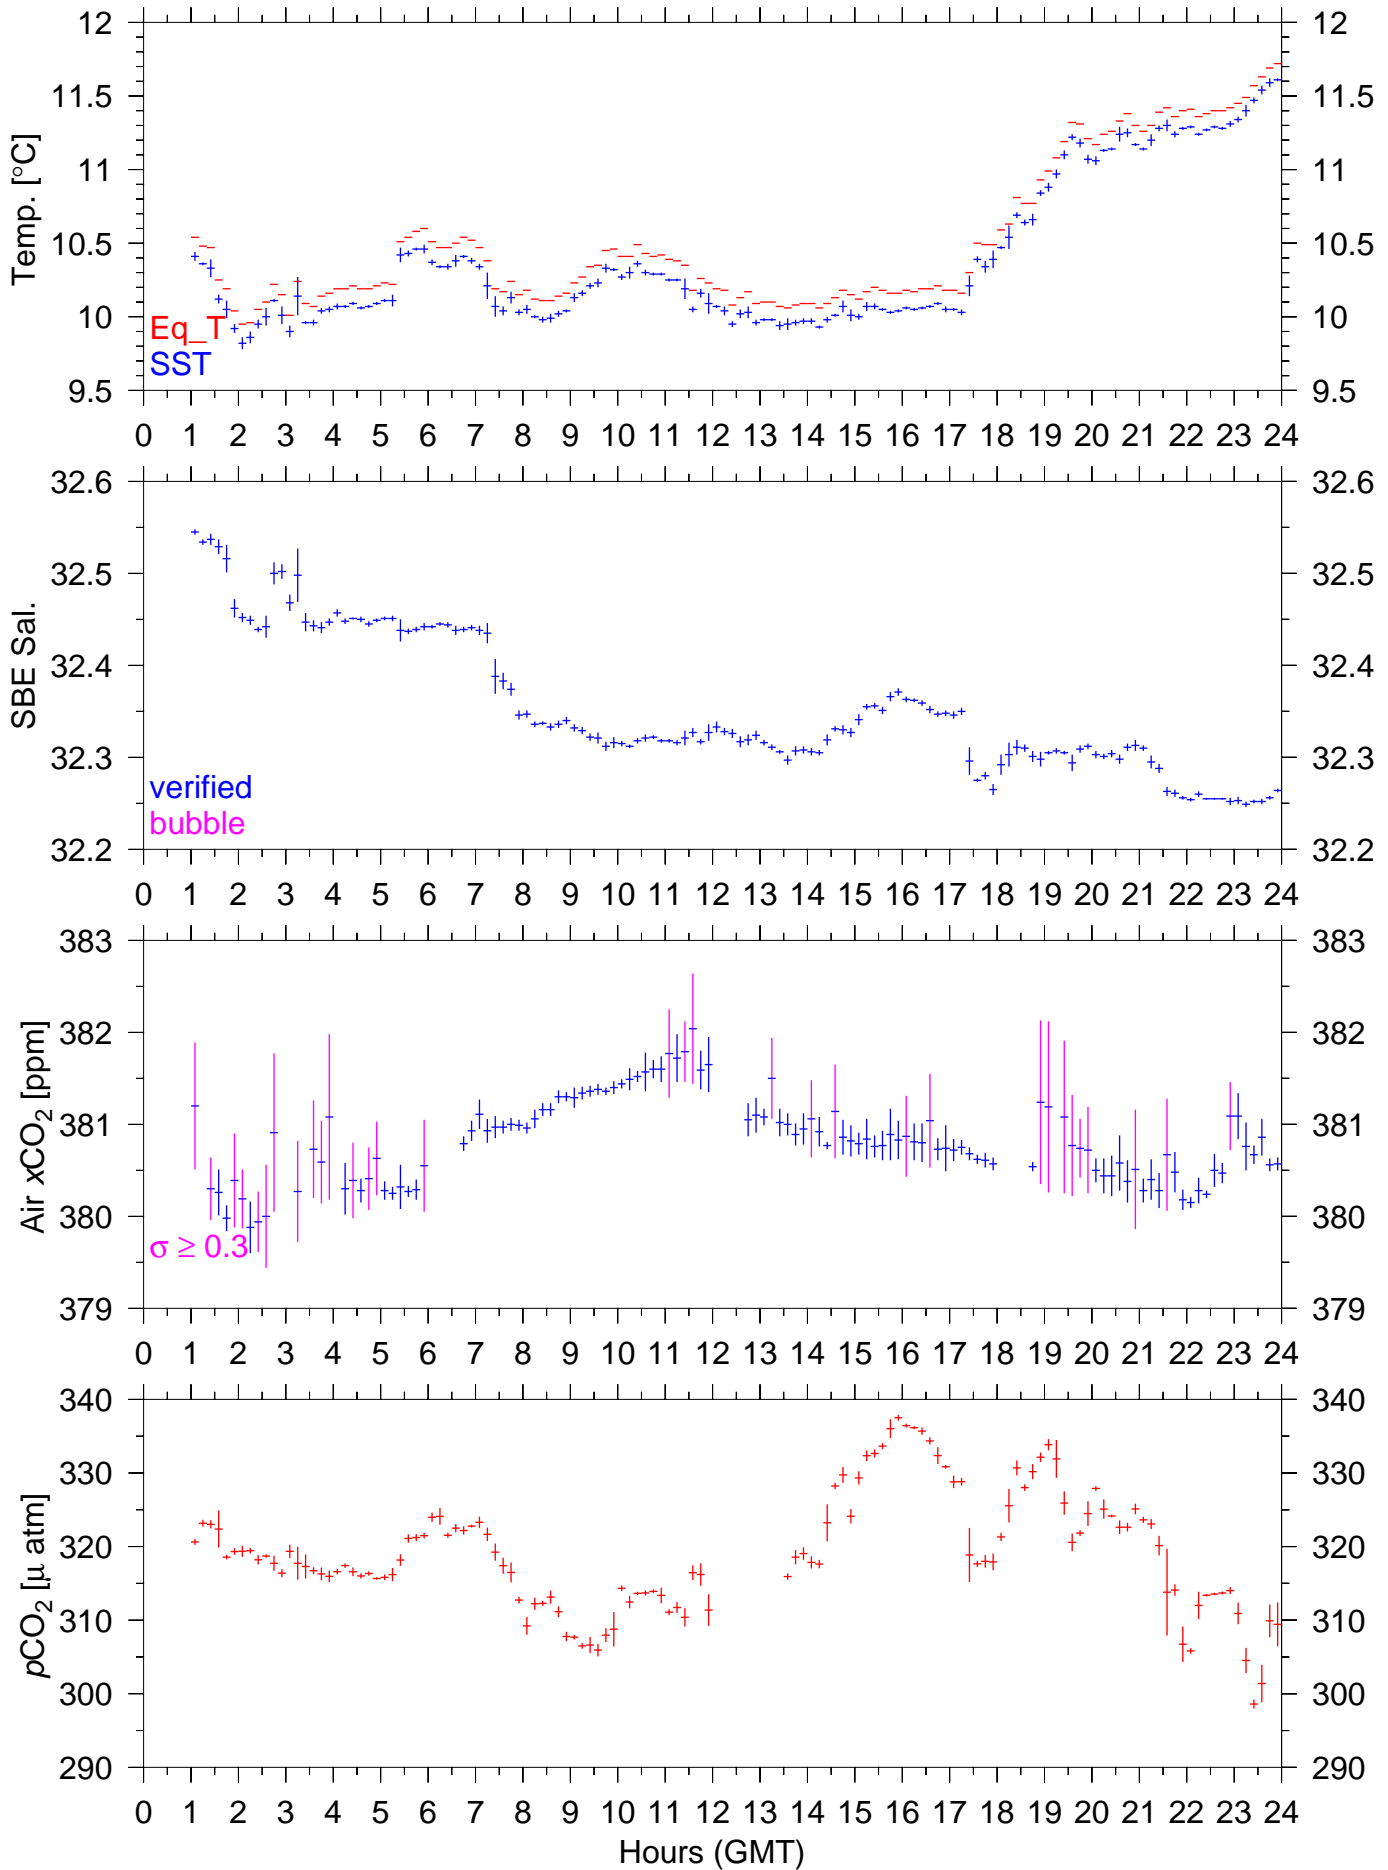

PX82E : April 24, 2003 : 10min. mean

PX82E : April 25, 2003 : 10min. mean

PX82E : April 26, 2003 : 10min. mean

PX82E : April 27, 2003 : 10min. mean

PX82E : April 28, 2003 : 10min. mean

PX82E : April 29, 2003 : 10min. mean

PX82E : April 30, 2003 : 10min. mean

PX82E : May 01, 2003 : 10min. mean

PX82E : May 02, 2003 : 10min. mean

PX82E : May 03, 2003 : 10min. mean

PX82E : May 04, 2003 : 10min. mean

PX82E : May 05, 2003 : 10min. mean