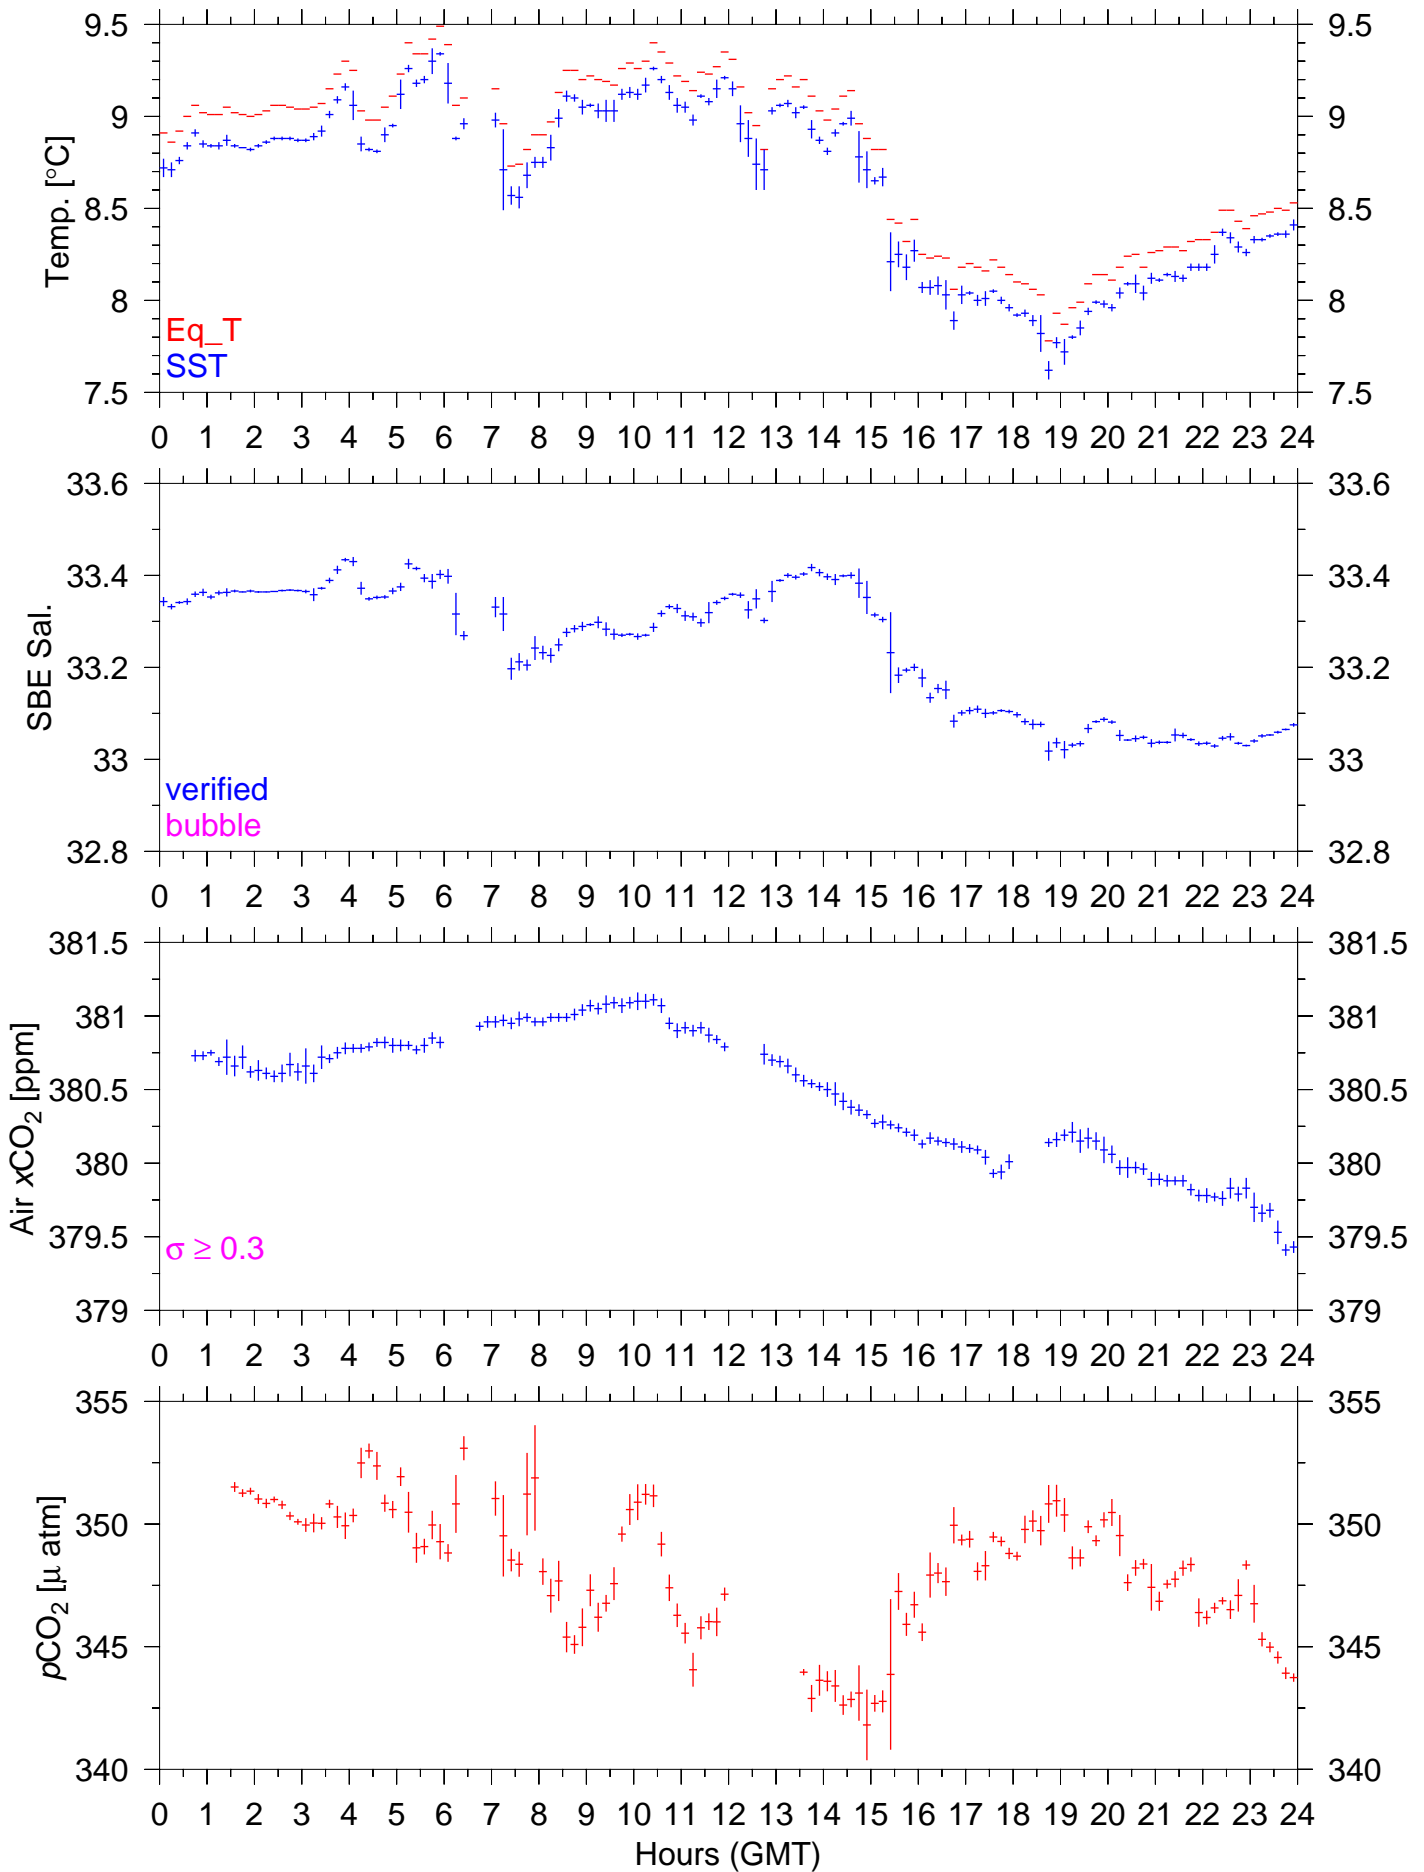

PX82E : April 24, 2003 : 10min. mean

PX82E : April 25, 2003 : 10min. mean

PX82E : April 26, 2003 : 10min. mean

PX82E : April 27, 2003 : 10min. mean

PX82E : April 28, 2003 : 10min. mean

PX82E : April 29, 2003 : 10min. mean

PX82E : April 30, 2003 : 10min. mean

PX82E : May 01, 2003 : 10min. mean

PX82E : May 02, 2003 : 10min. mean

PX82E : May 03, 2003 : 10min. mean

PX82E : May 04, 2003 : 10min. mean

PX82E : May 05, 2003 : 10min. mean