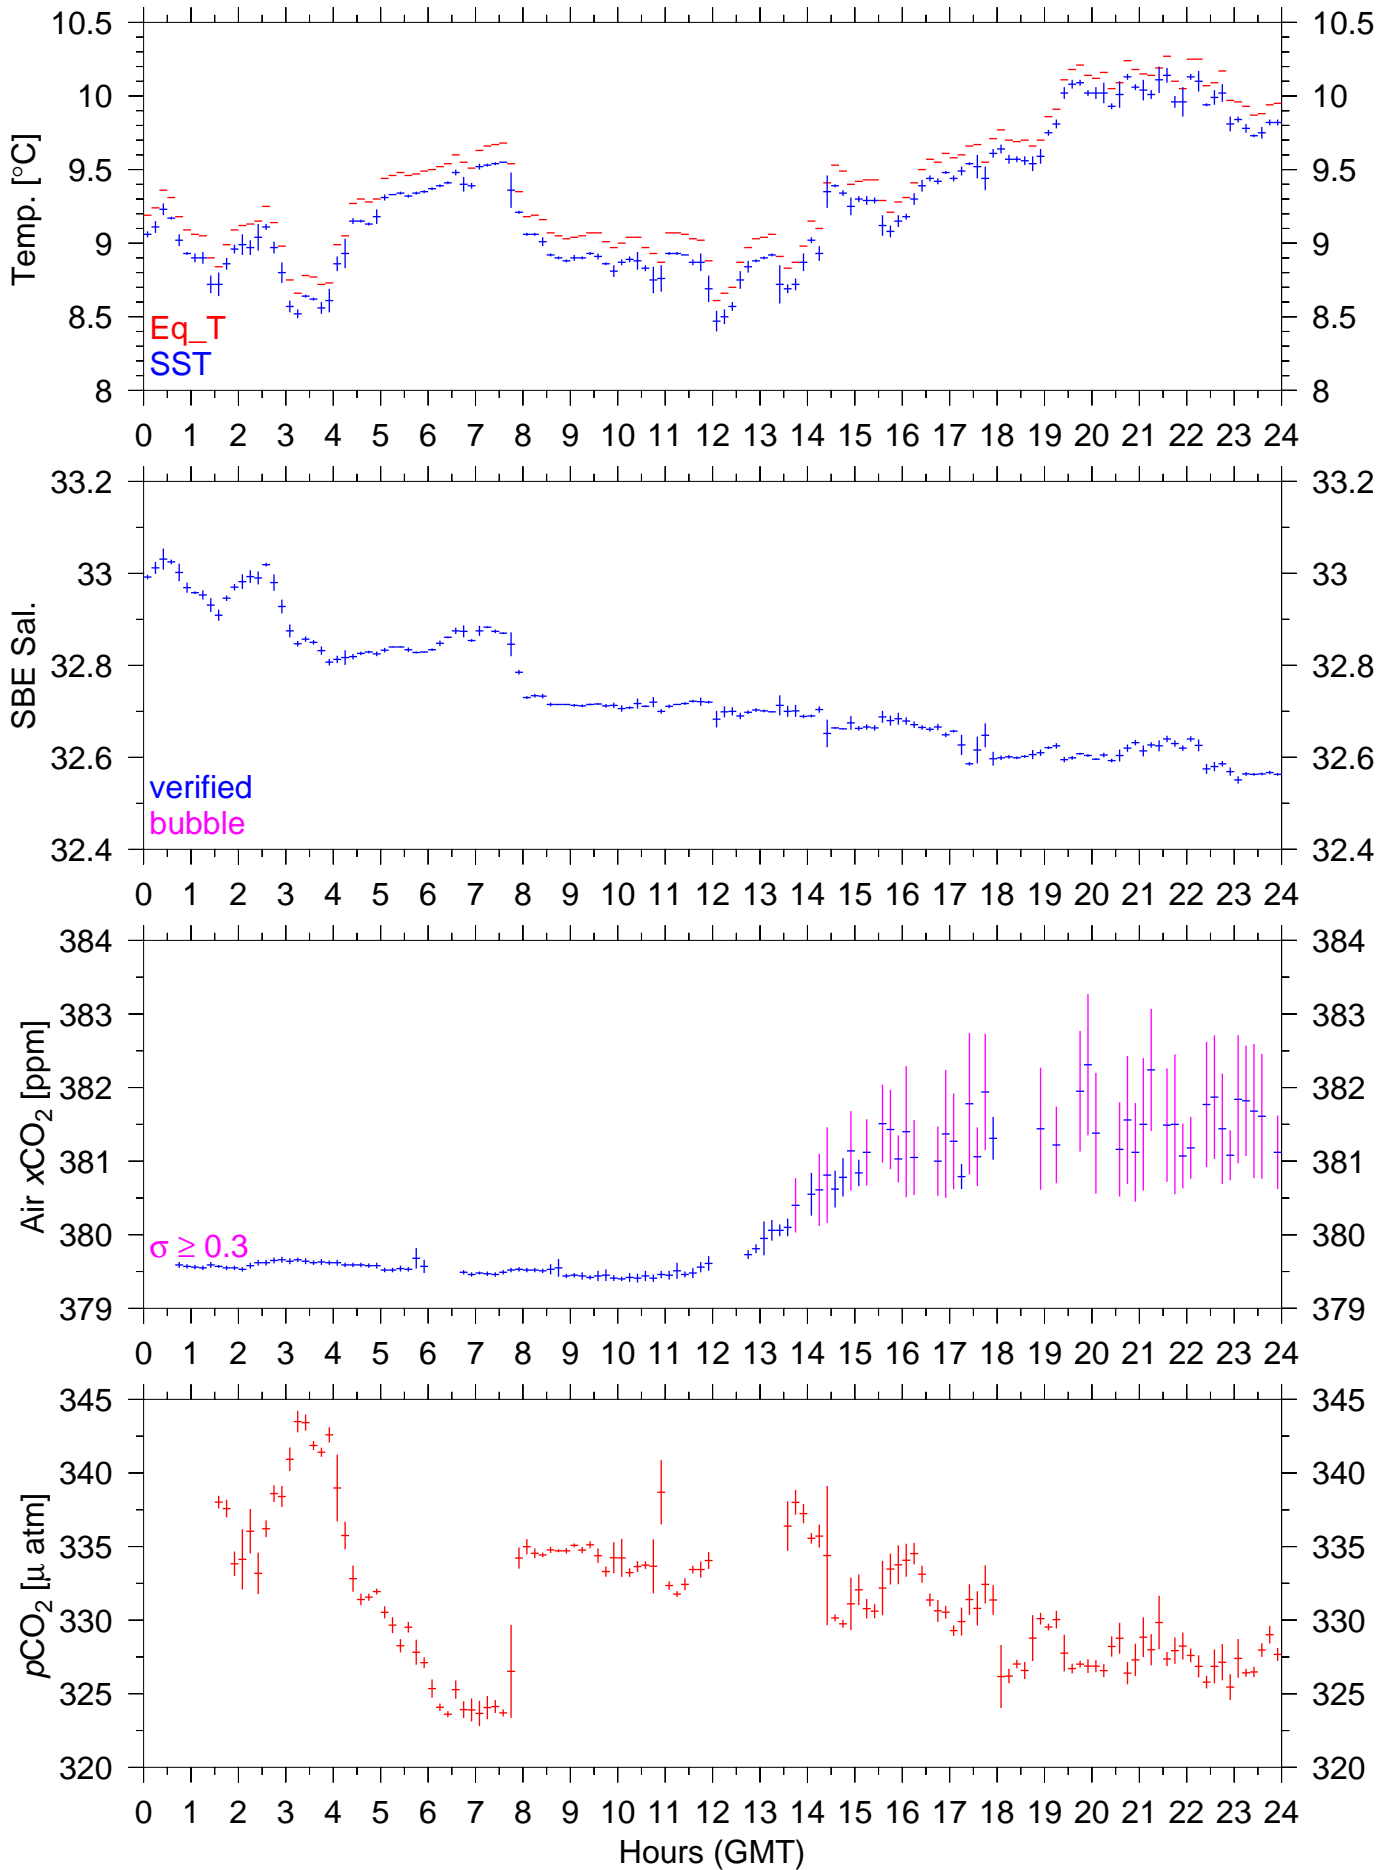

PX82E : April 24, 2003 : 10min. mean

PX82E : April 25, 2003 : 10min. mean

PX82E : April 26, 2003 : 10min. mean

PX82E : April 27, 2003 : 10min. mean

PX82E : April 28, 2003 : 10min. mean

PX82E : April 29, 2003 : 10min. mean

PX82E : April 30, 2003 : 10min. mean

PX82E : May 01, 2003 : 10min. mean

PX82E : May 02, 2003 : 10min. mean

PX82E : May 03, 2003 : 10min. mean

PX82E : May 04, 2003 : 10min. mean

PX82E : May 05, 2003 : 10min. mean