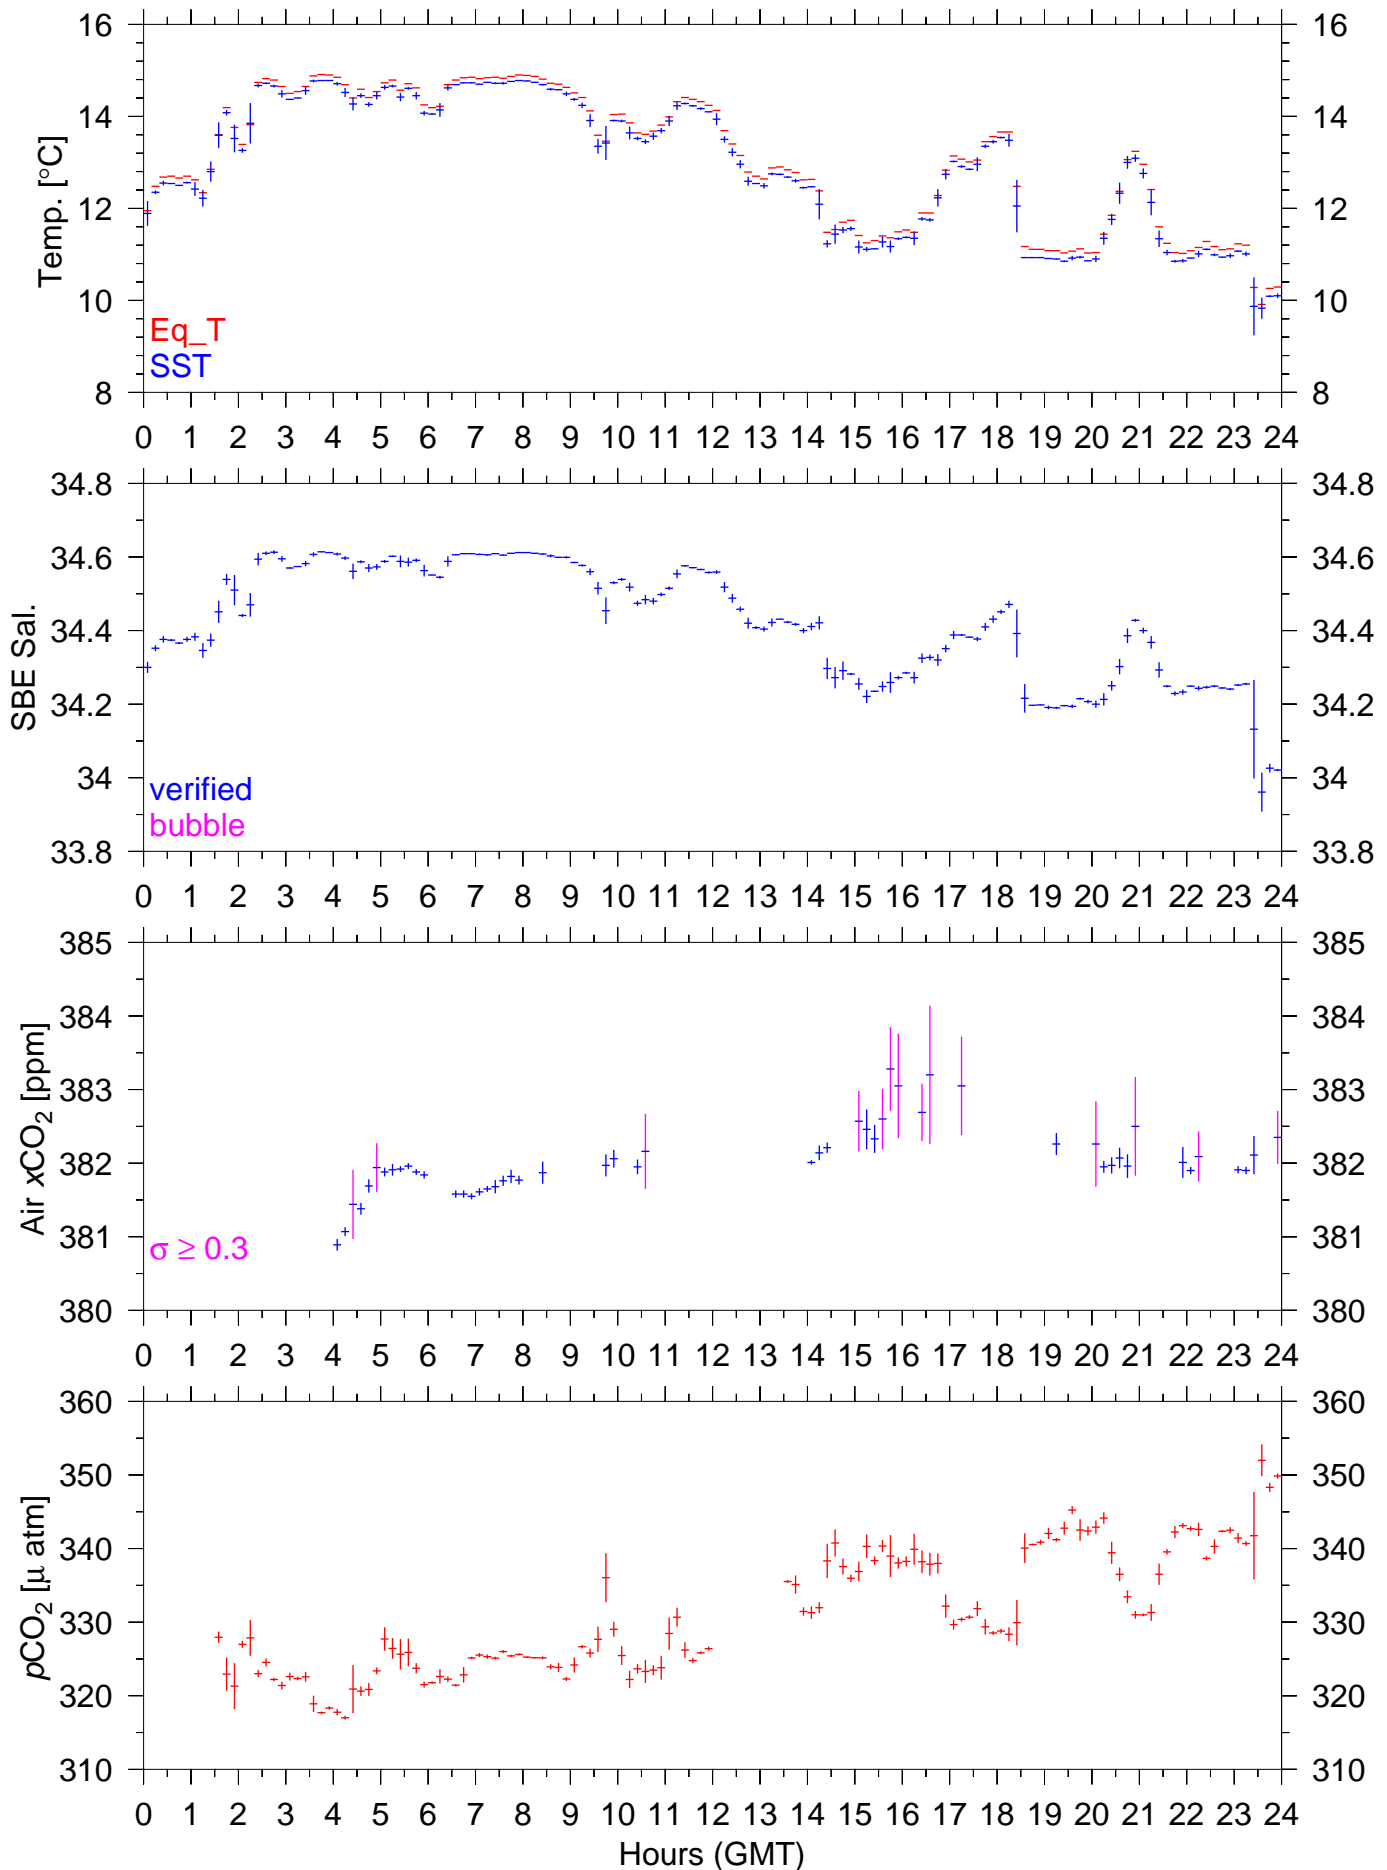

PX82E : April 24, 2003 : 10min. mean

PX82E : April 25, 2003 : 10min. mean

PX82E : April 26, 2003 : 10min. mean

PX82E : April 27, 2003 : 10min. mean

PX82E : April 28, 2003 : 10min. mean

PX82E : April 29, 2003 : 10min. mean

PX82E : April 30, 2003 : 10min. mean

PX82E : May 01, 2003 : 10min. mean

PX82E : May 02, 2003 : 10min. mean

PX82E : May 03, 2003 : 10min. mean

PX82E : May 04, 2003 : 10min. mean

PX82E : May 05, 2003 : 10min. mean