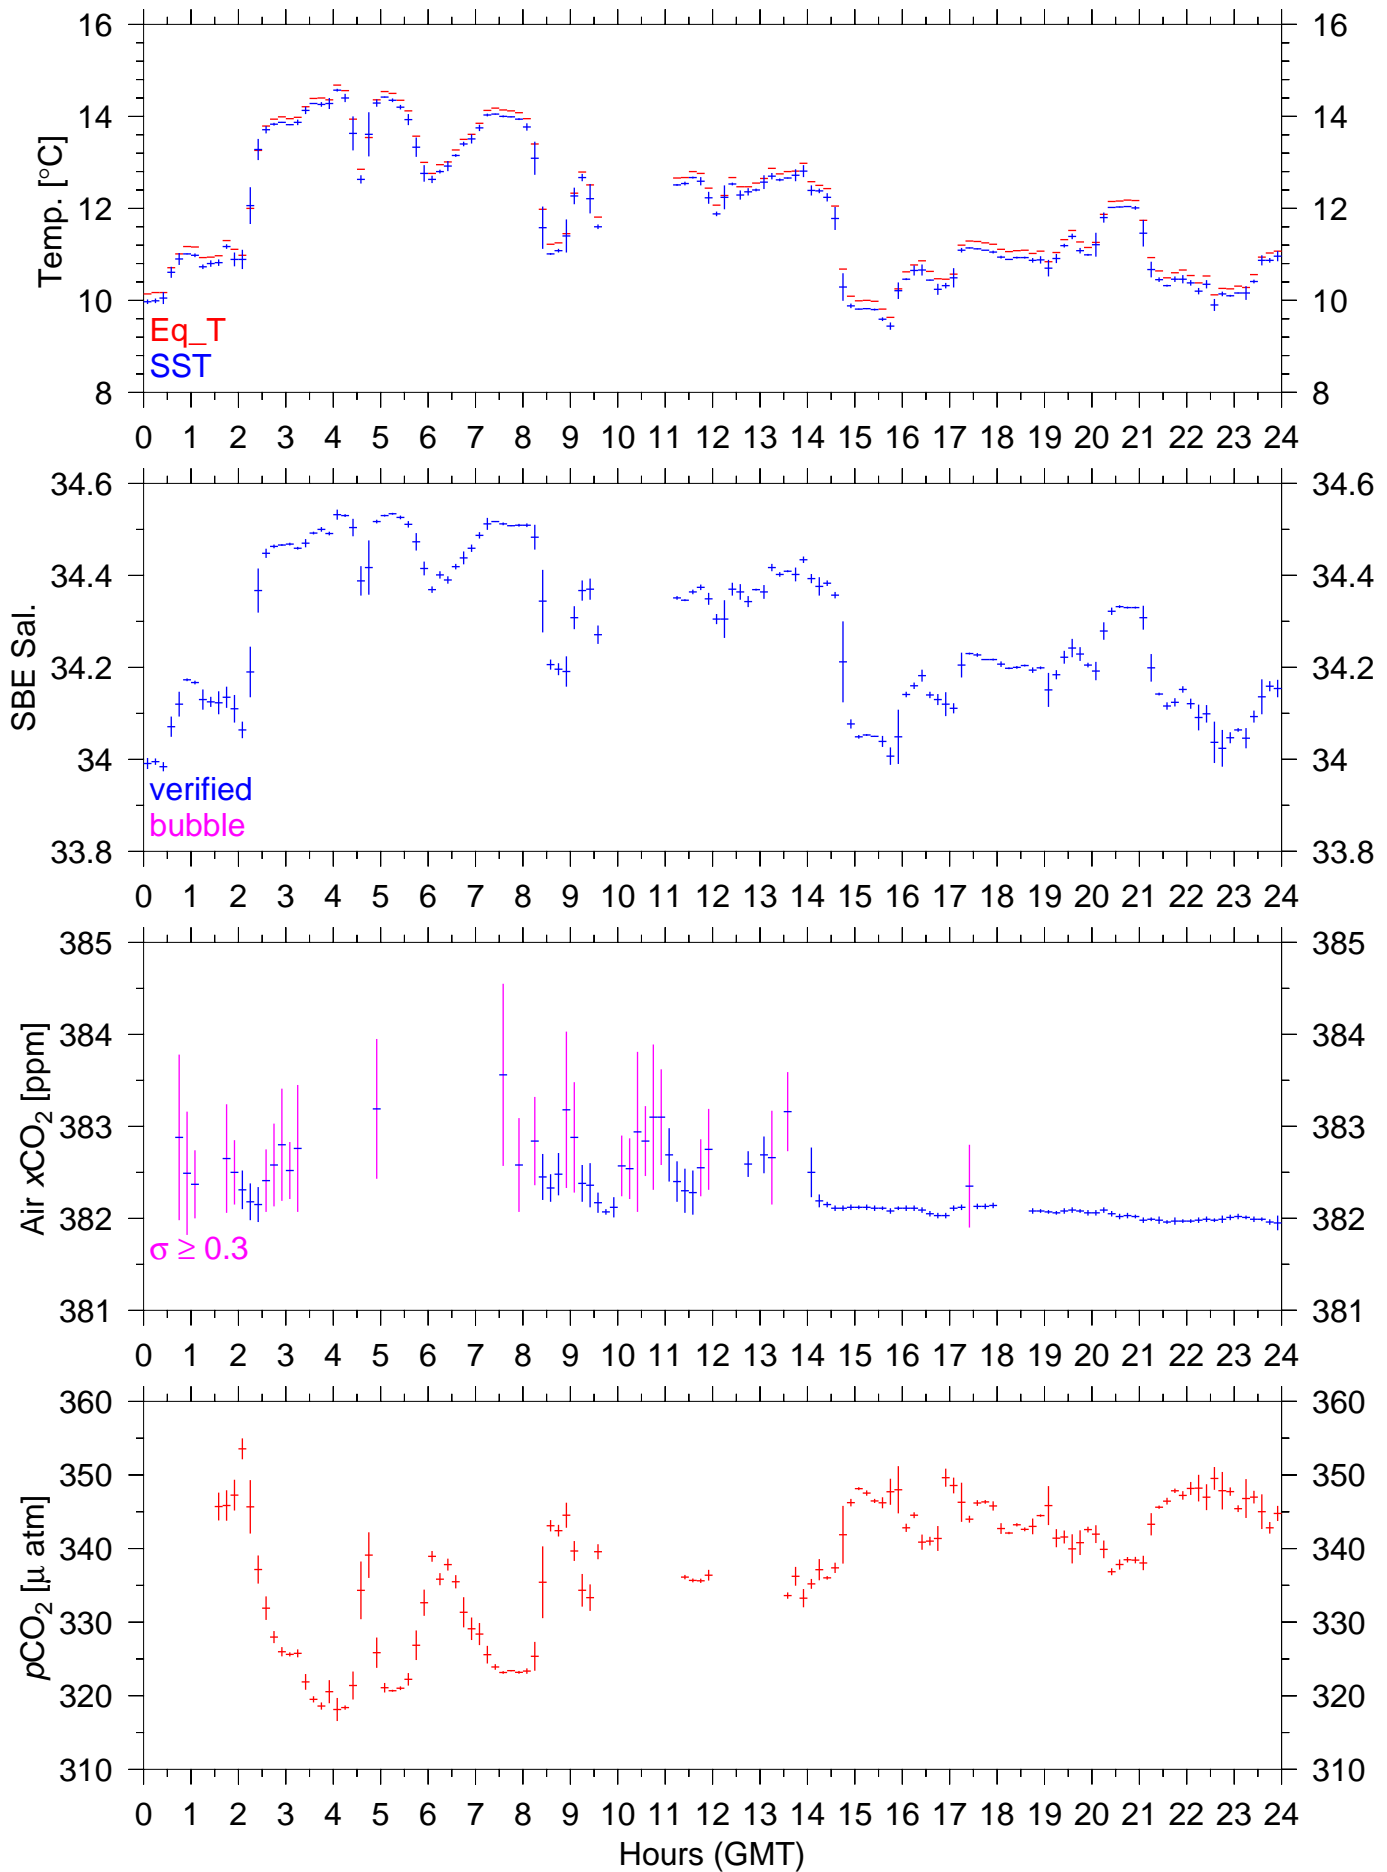

PX82E : April 24, 2003 : 10min. mean

PX82E : April 25, 2003 : 10min. mean

PX82E : April 26, 2003 : 10min. mean

PX82E : April 27, 2003 : 10min. mean

PX82E : April 28, 2003 : 10min. mean

PX82E : April 29, 2003 : 10min. mean

PX82E : April 30, 2003 : 10min. mean

PX82E : May 01, 2003 : 10min. mean

PX82E : May 02, 2003 : 10min. mean

PX82E : May 03, 2003 : 10min. mean

PX82E : May 04, 2003 : 10min. mean

PX82E : May 05, 2003 : 10min. mean