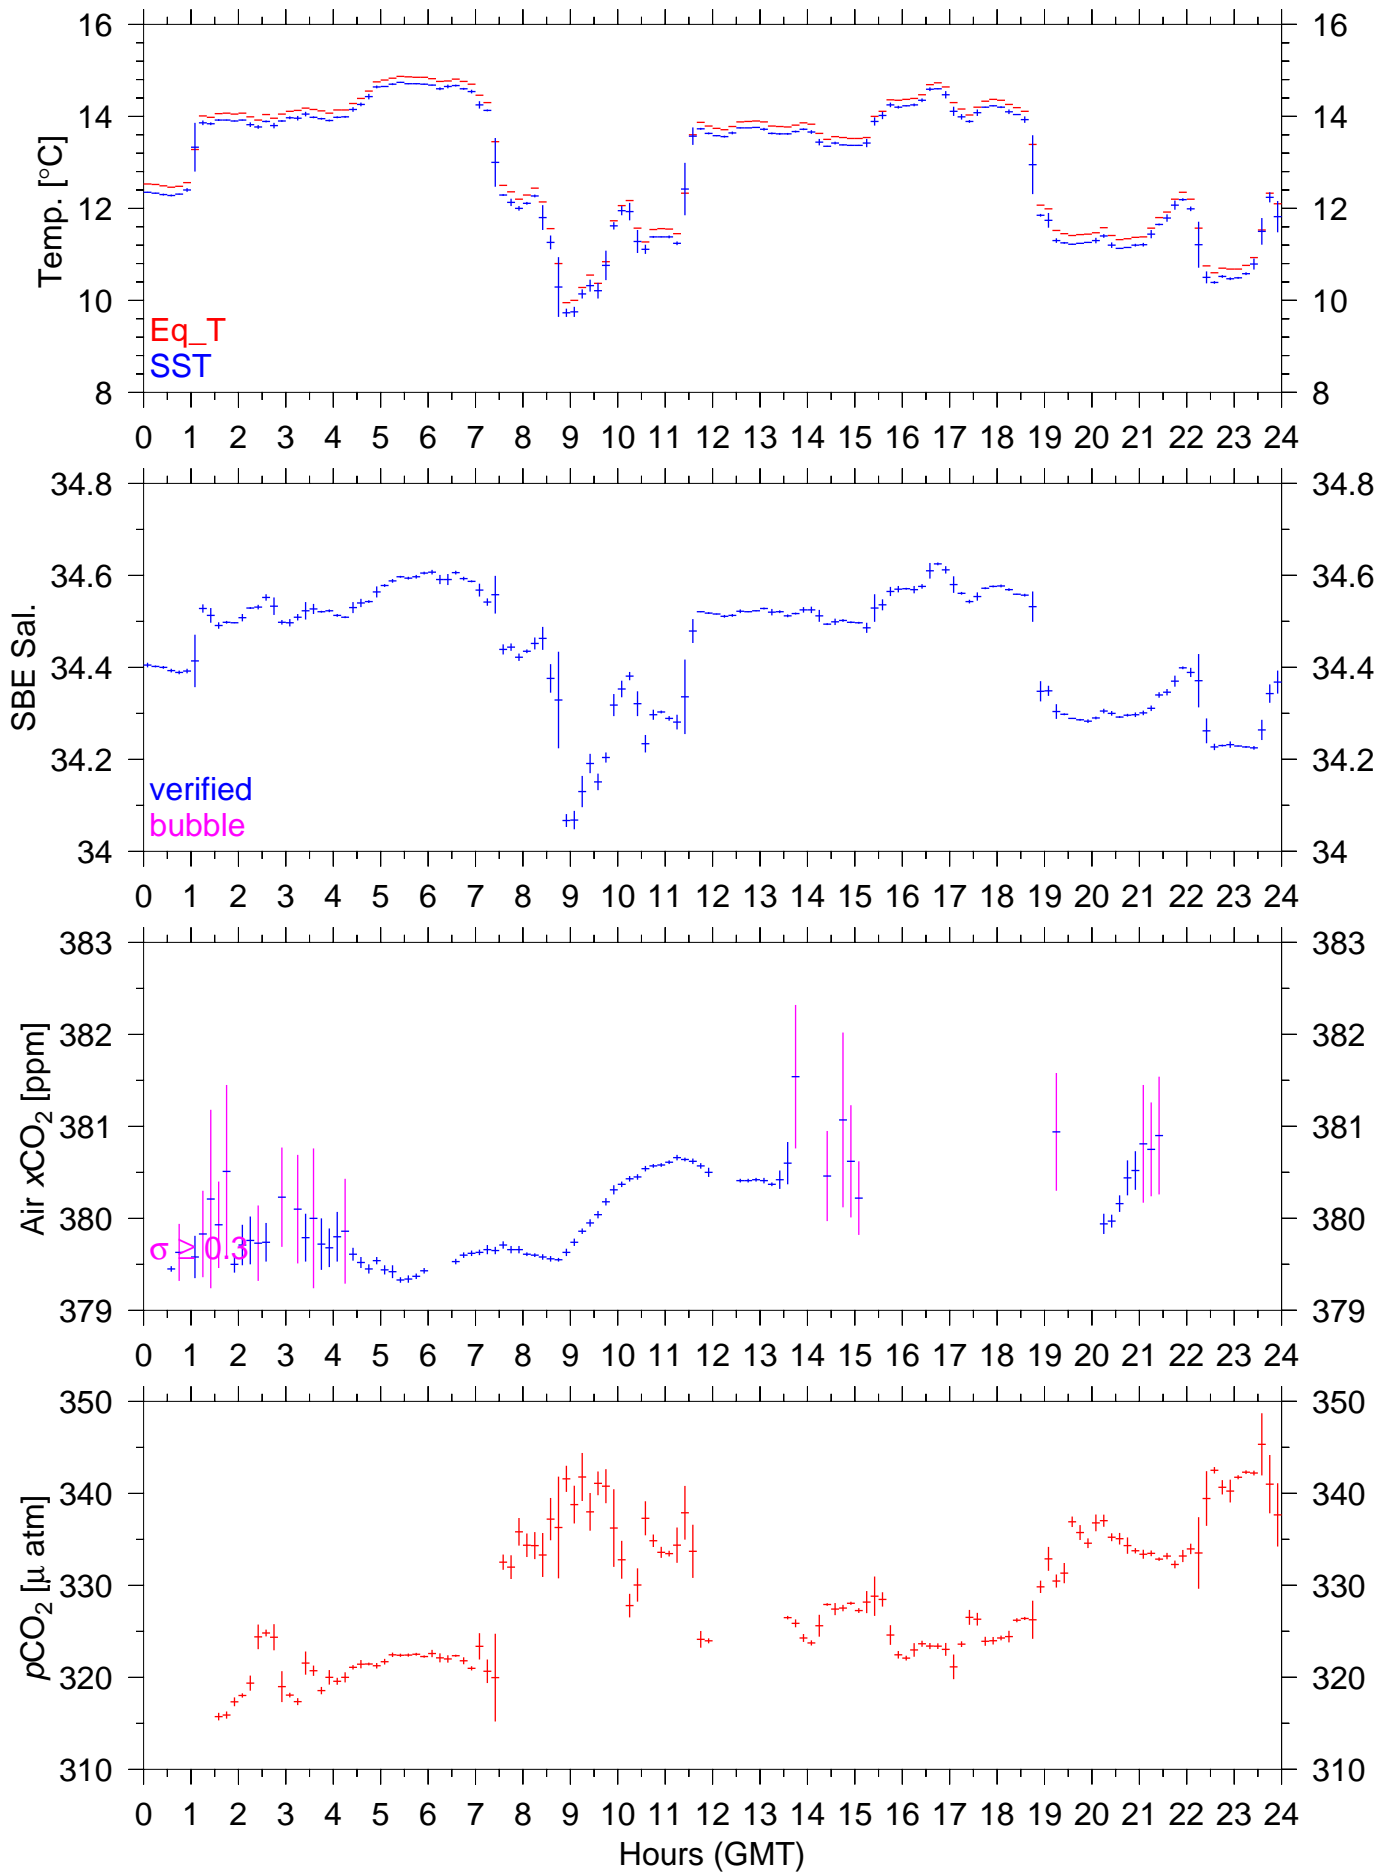

PX82E : April 24, 2003 : 10min. mean

PX82E : April 25, 2003 : 10min. mean

PX82E : April 26, 2003 : 10min. mean

PX82E : April 27, 2003 : 10min. mean

PX82E : April 28, 2003 : 10min. mean

PX82E : April 29, 2003 : 10min. mean

PX82E : April 30, 2003 : 10min. mean

PX82E : May 01, 2003 : 10min. mean

PX82E : May 02, 2003 : 10min. mean

PX82E : May 03, 2003 : 10min. mean

PX82E : May 04, 2003 : 10min. mean

PX82E : May 05, 2003 : 10min. mean