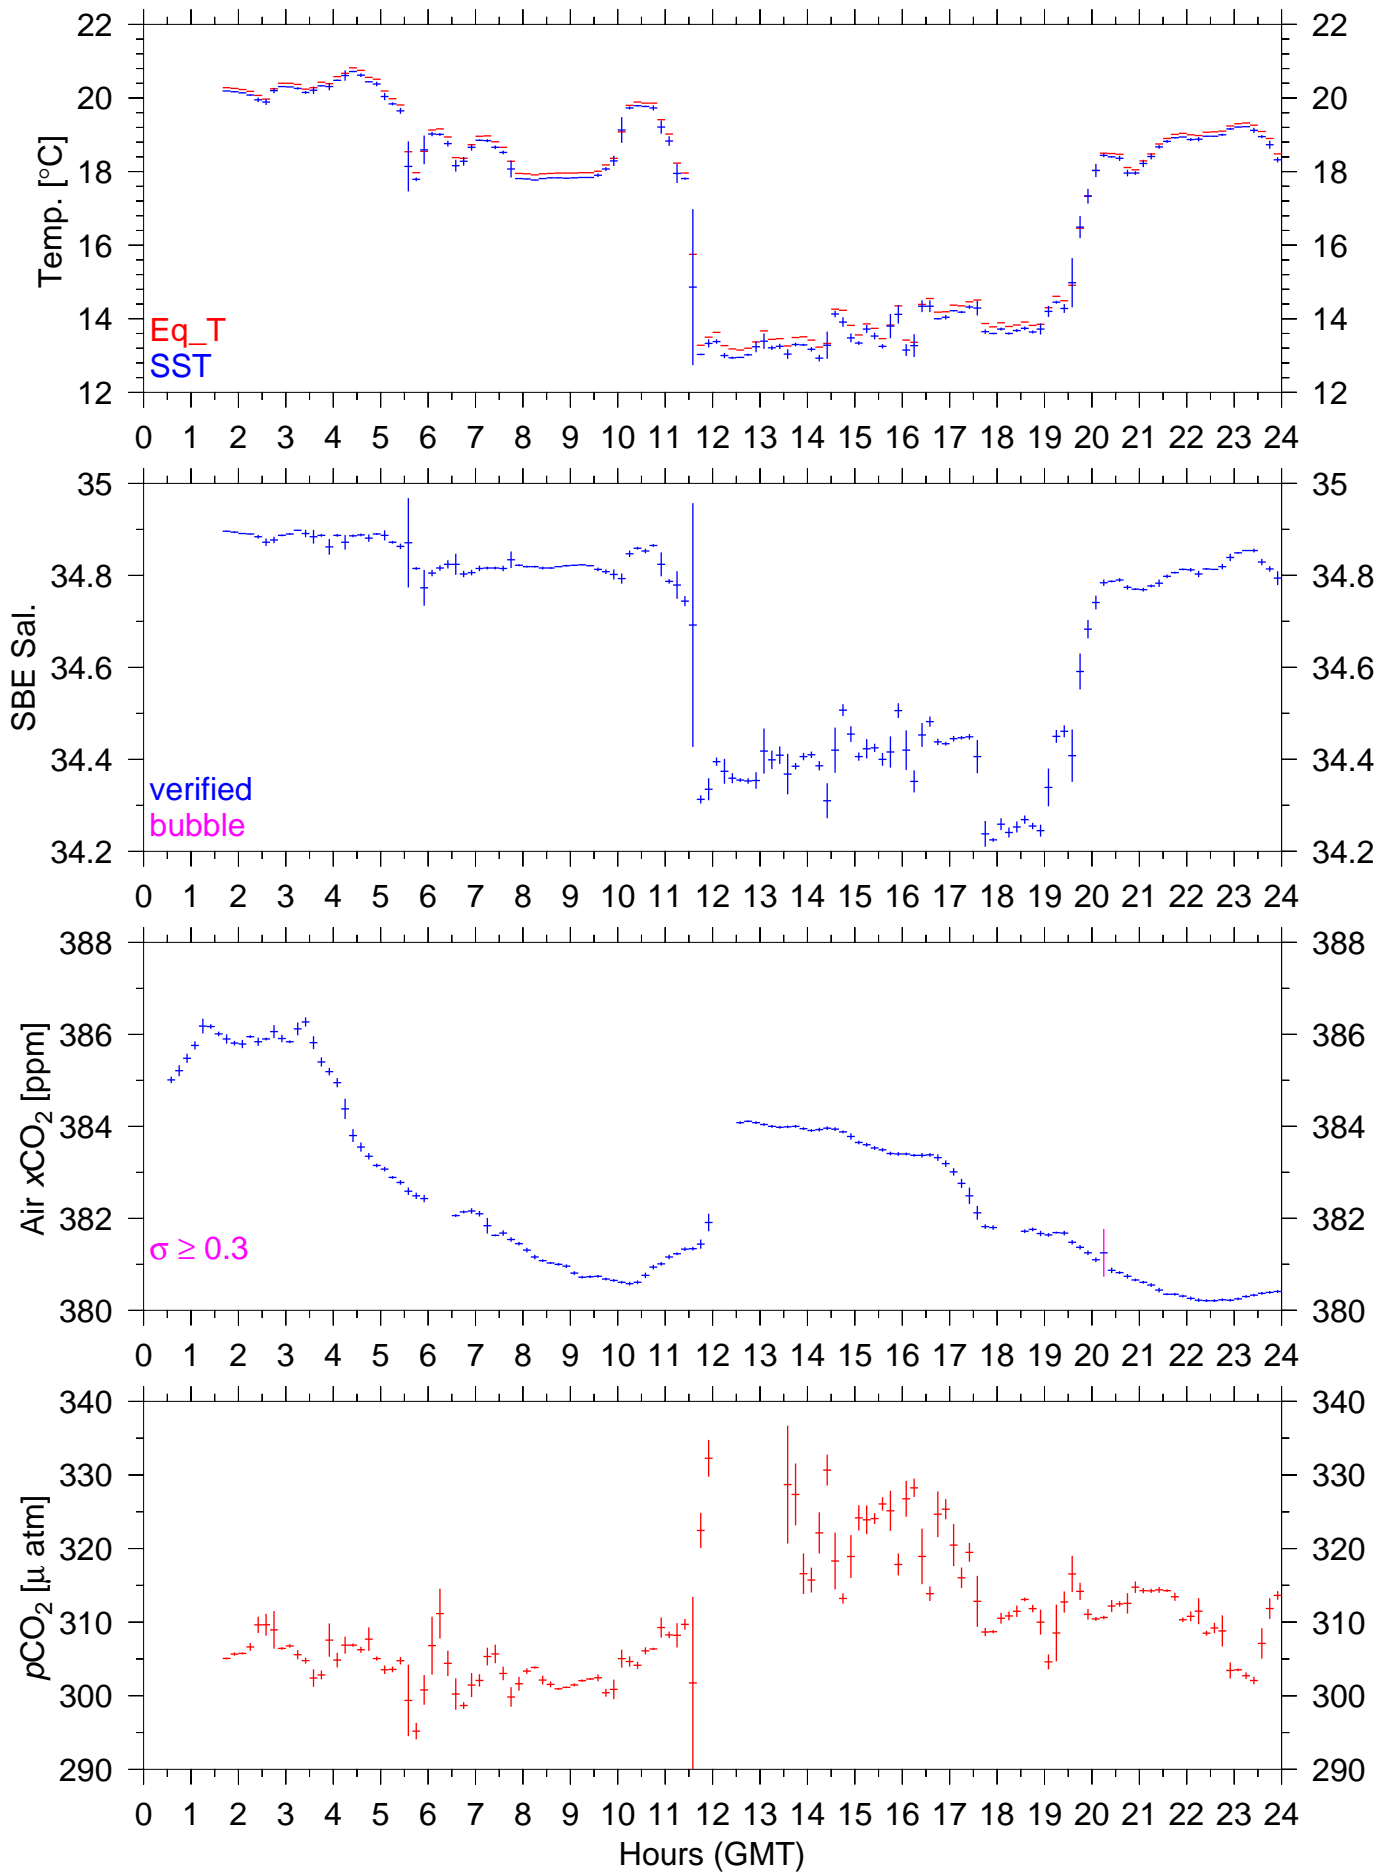

PX82E : April 24, 2003 : 10min. mean

PX82E : April 25, 2003 : 10min. mean

PX82E : April 26, 2003 : 10min. mean

PX82E : April 27, 2003 : 10min. mean

PX82E : April 28, 2003 : 10min. mean

PX82E : April 29, 2003 : 10min. mean

PX82E : April 30, 2003 : 10min. mean

PX82E : May 01, 2003 : 10min. mean

PX82E : May 02, 2003 : 10min. mean

PX82E : May 03, 2003 : 10min. mean

PX82E : May 04, 2003 : 10min. mean

PX82E : May 05, 2003 : 10min. mean