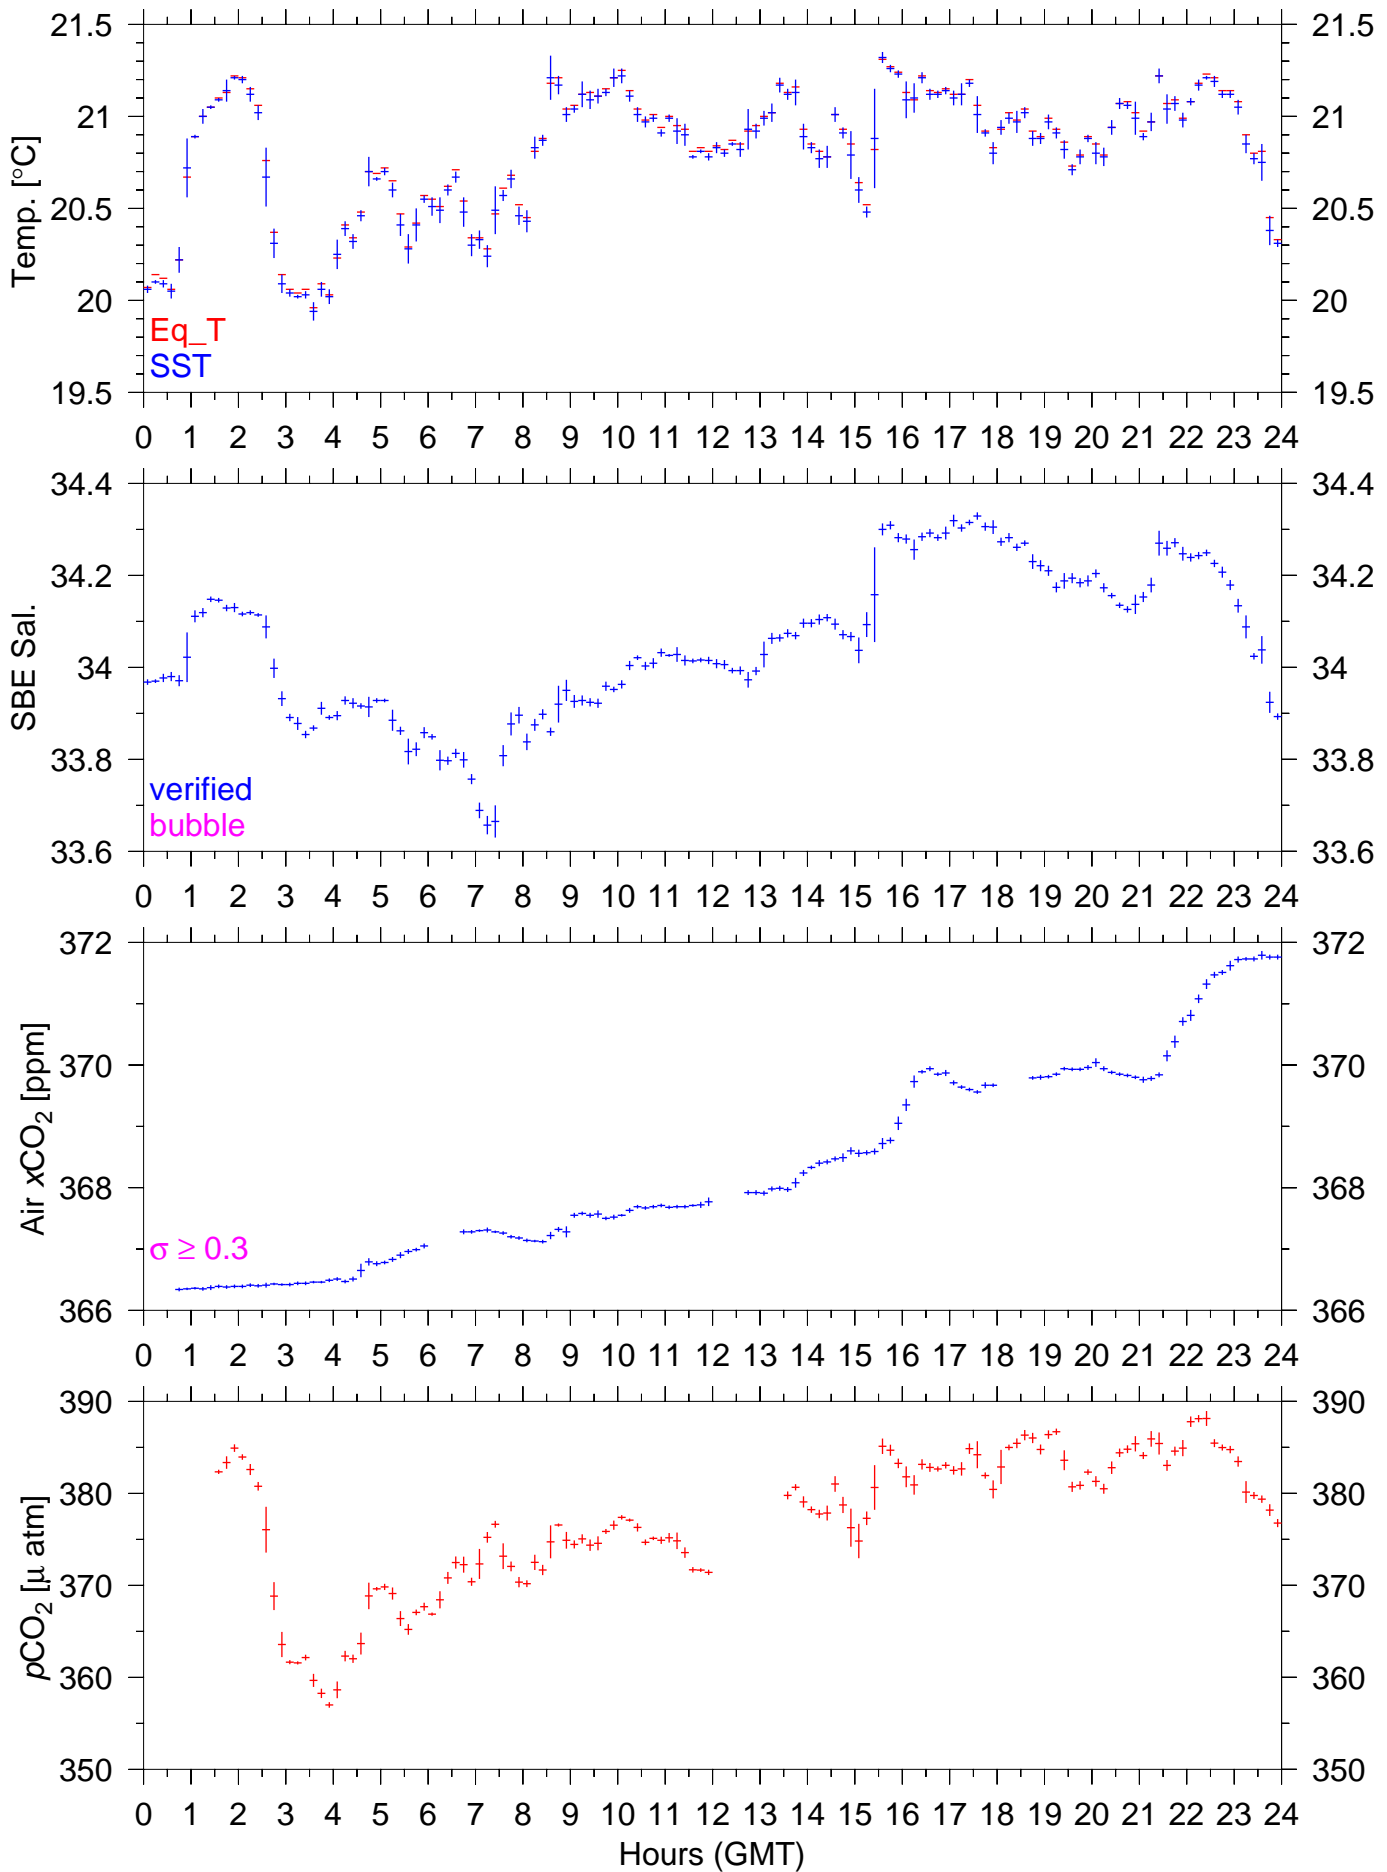

PX84W : August 02, 2003 : 10min. mean

PX84W : August 03, 2003 : 10min. mean

PX84W : August 04, 2003 : 10min. mean

PX84W : August 05, 2003 : 10min. mean

PX84W : August 06, 2003 : 10min. mean

PX84W : August 07, 2003 : 10min. mean

PX84W : August 08, 2003 : 10min. mean

PX84W : August 09, 2003 : 10min. mean

PX84W : August 10, 2003 : 10min. mean

PX84W : August 11, 2003 : 10min. mean

PX84W : August 12, 2003 : 10min. mean

PX84W : August 13, 2003 : 10min. mean

PX84W : August 14, 2003 : 10min. mean