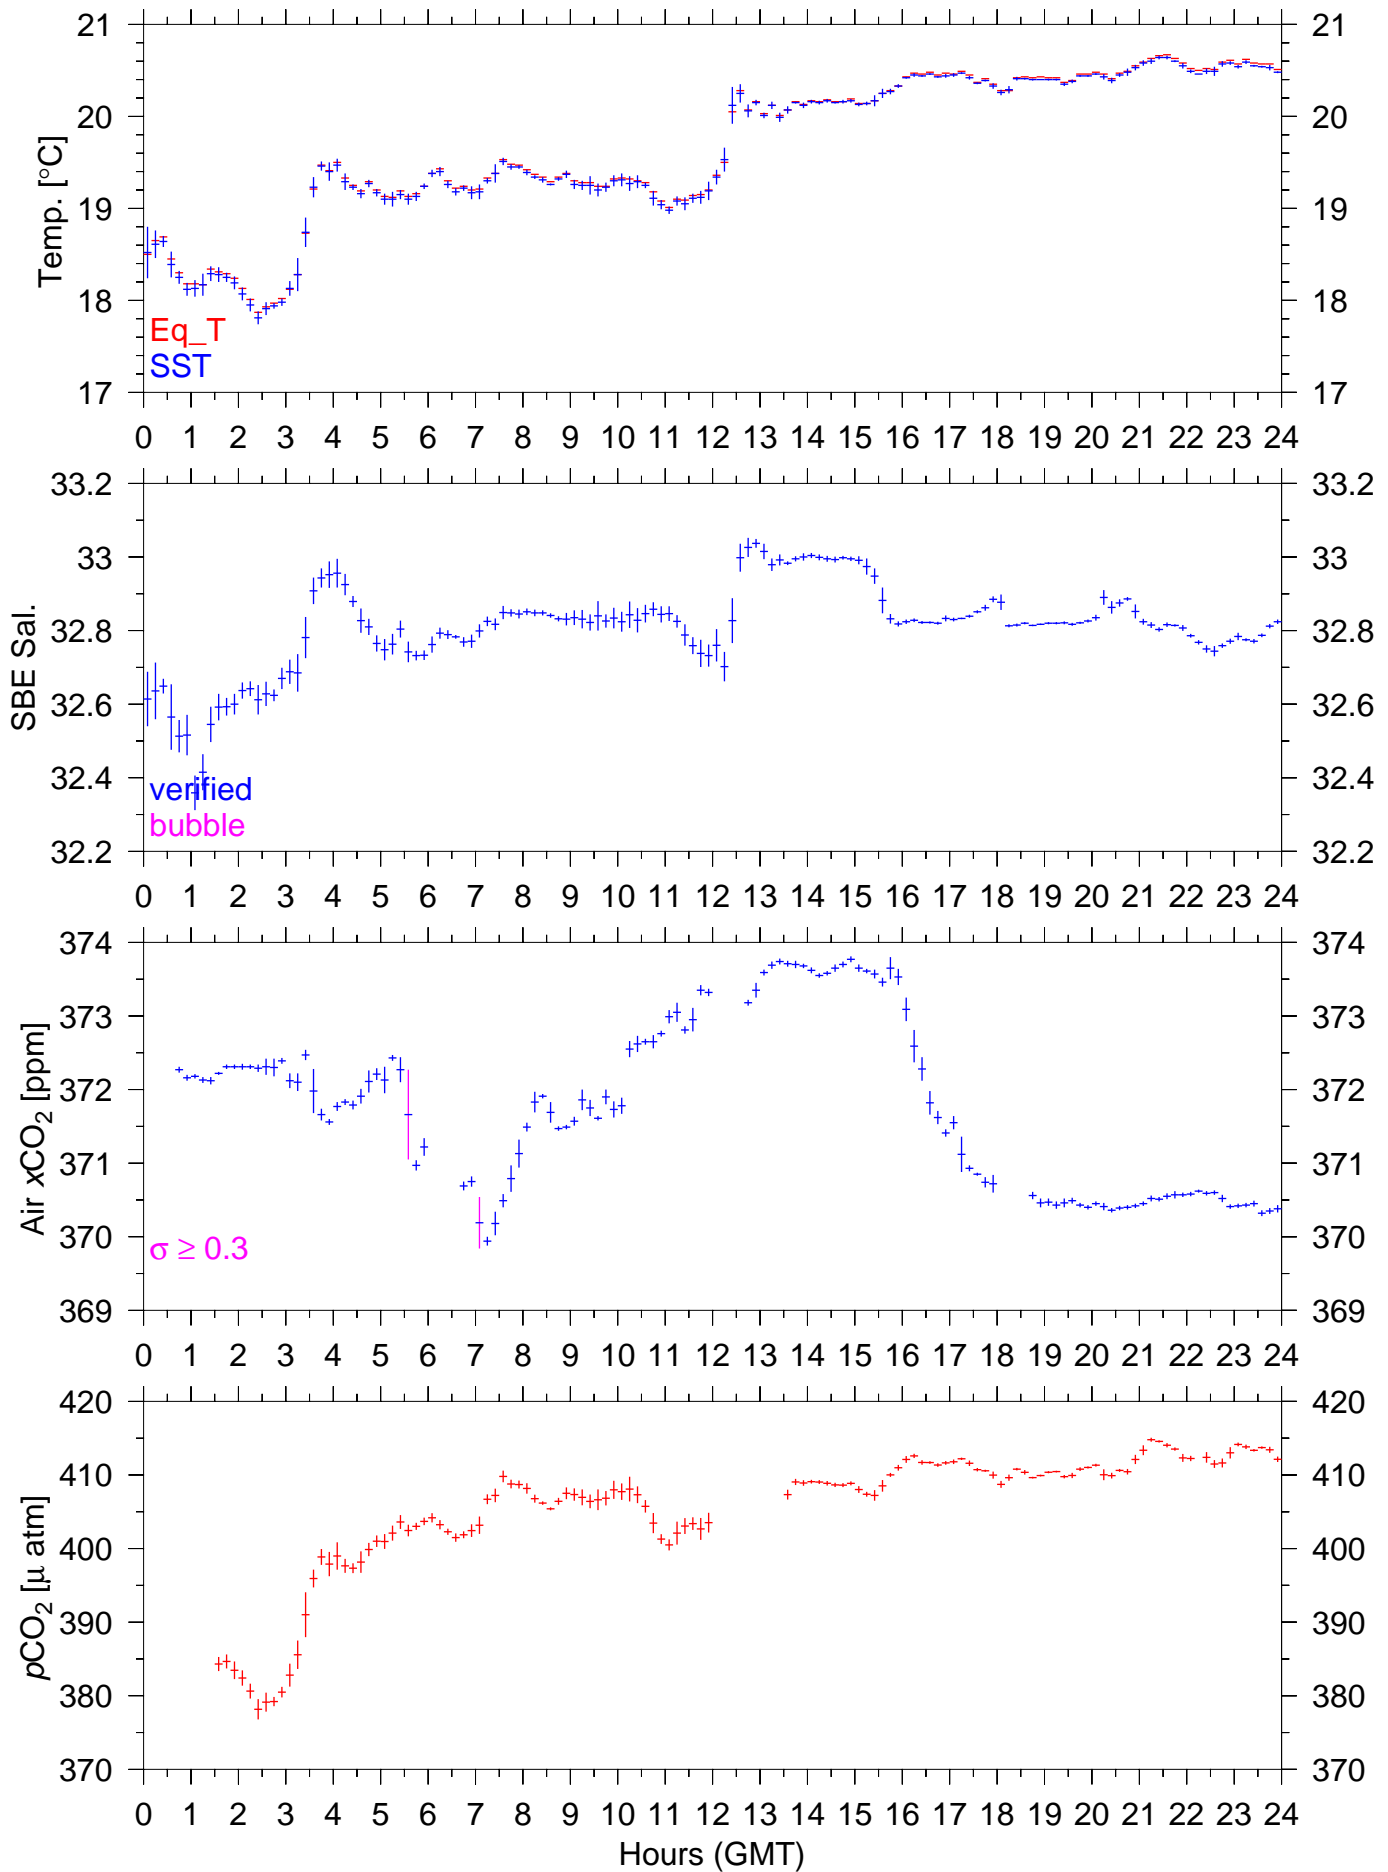

PX84W : August 02, 2003 : 10min. mean

PX84W : August 03, 2003 : 10min. mean

PX84W : August 04, 2003 : 10min. mean

PX84W : August 05, 2003 : 10min. mean

PX84W : August 06, 2003 : 10min. mean

PX84W : August 07, 2003 : 10min. mean

PX84W : August 08, 2003 : 10min. mean

PX84W : August 09, 2003 : 10min. mean

PX84W : August 10, 2003 : 10min. mean

PX84W : August 11, 2003 : 10min. mean

PX84W : August 12, 2003 : 10min. mean

PX84W : August 13, 2003 : 10min. mean

PX84W : August 14, 2003 : 10min. mean