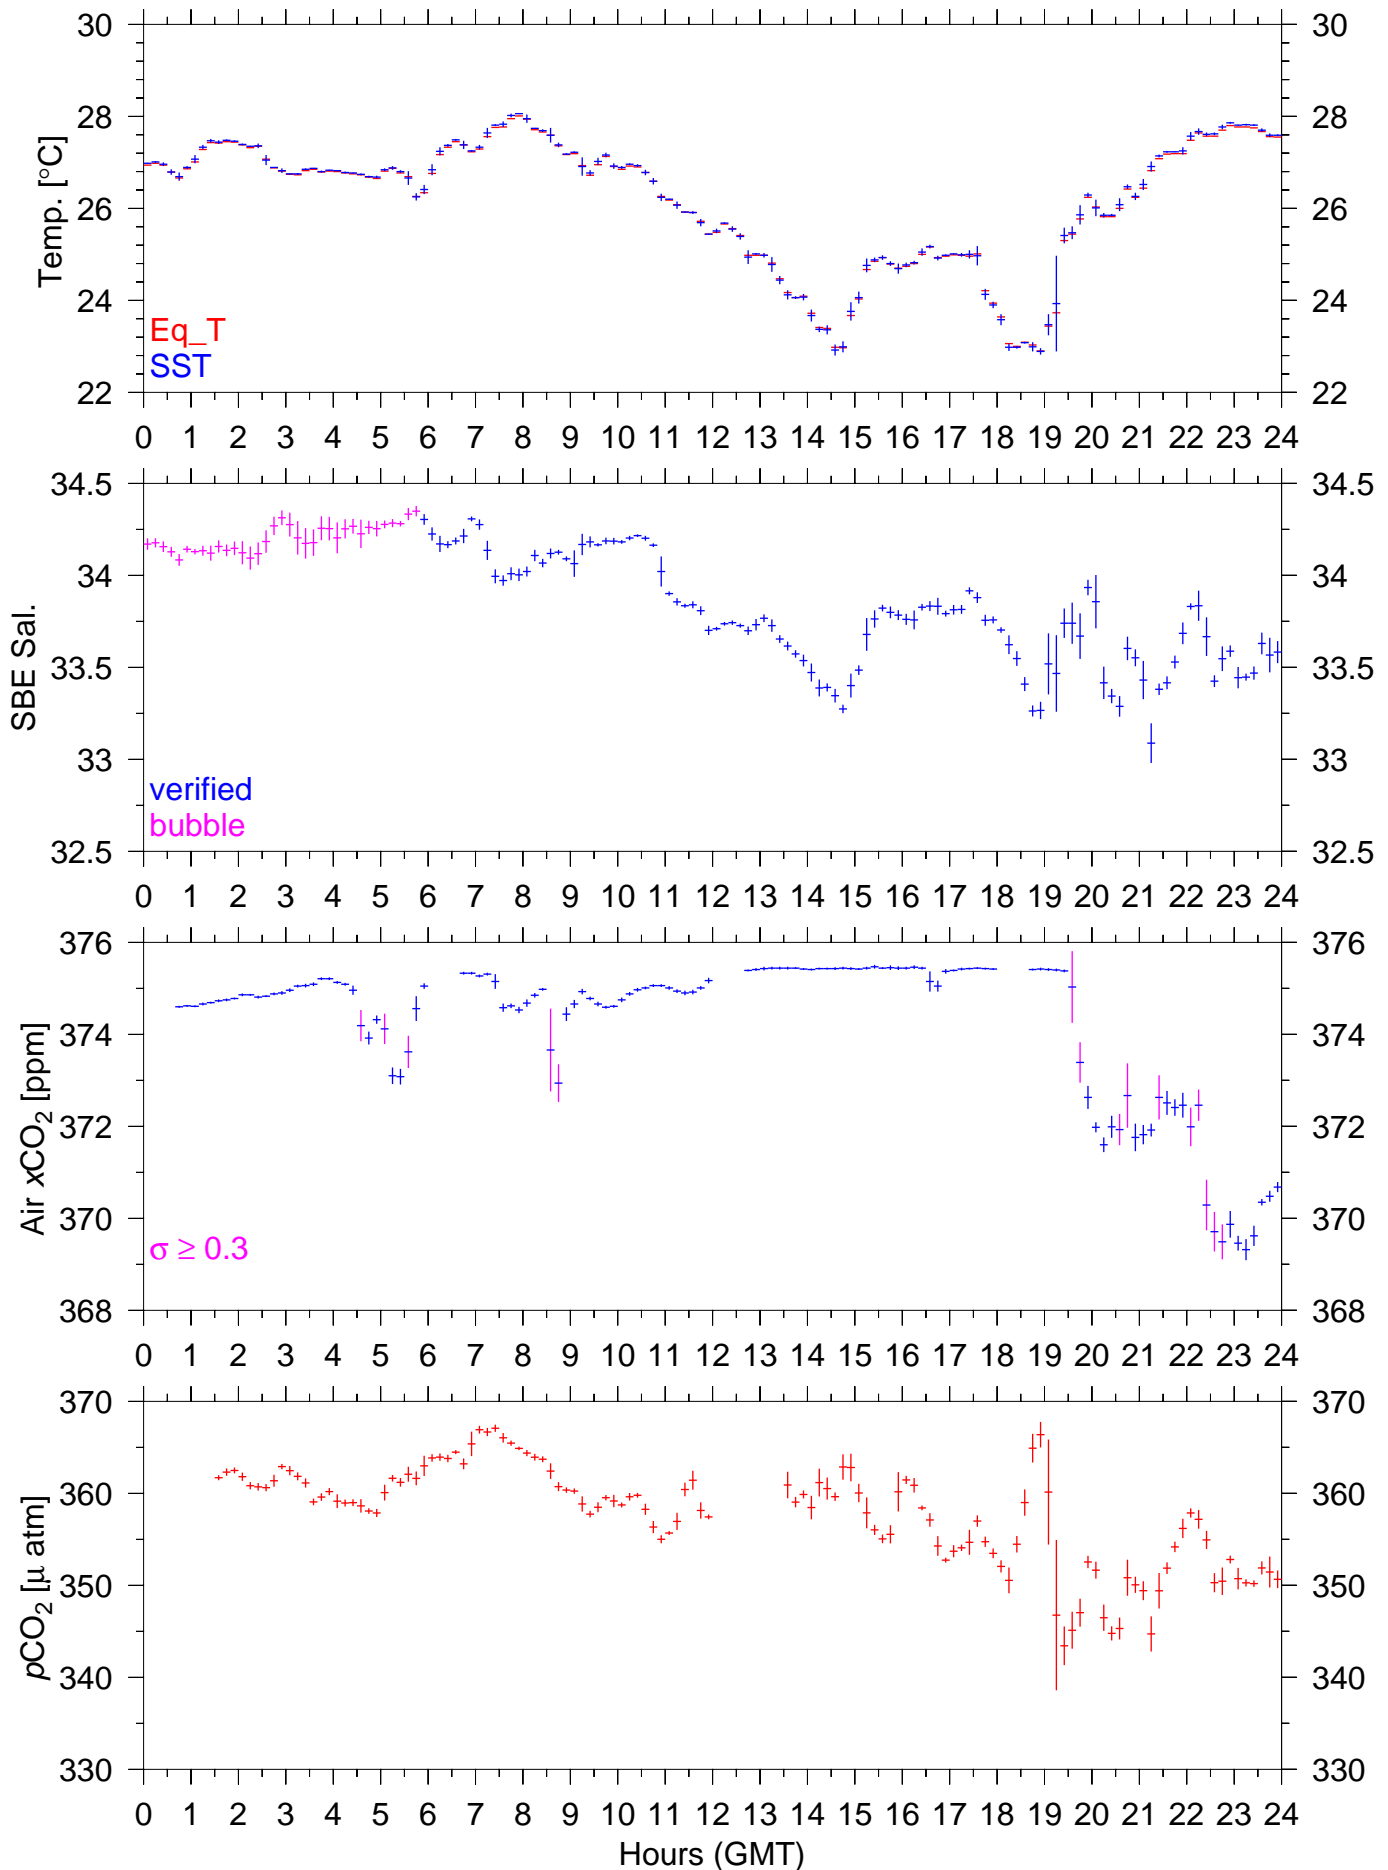

PX84W : August 02, 2003 : 10min. mean

PX84W : August 03, 2003 : 10min. mean

PX84W : August 04, 2003 : 10min. mean

PX84W : August 05, 2003 : 10min. mean

PX84W : August 06, 2003 : 10min. mean

PX84W : August 07, 2003 : 10min. mean

PX84W : August 08, 2003 : 10min. mean

PX84W : August 09, 2003 : 10min. mean

PX84W : August 10, 2003 : 10min. mean

PX84W : August 11, 2003 : 10min. mean

PX84W : August 12, 2003 : 10min. mean

PX84W : August 13, 2003 : 10min. mean

PX84W : August 14, 2003 : 10min. mean