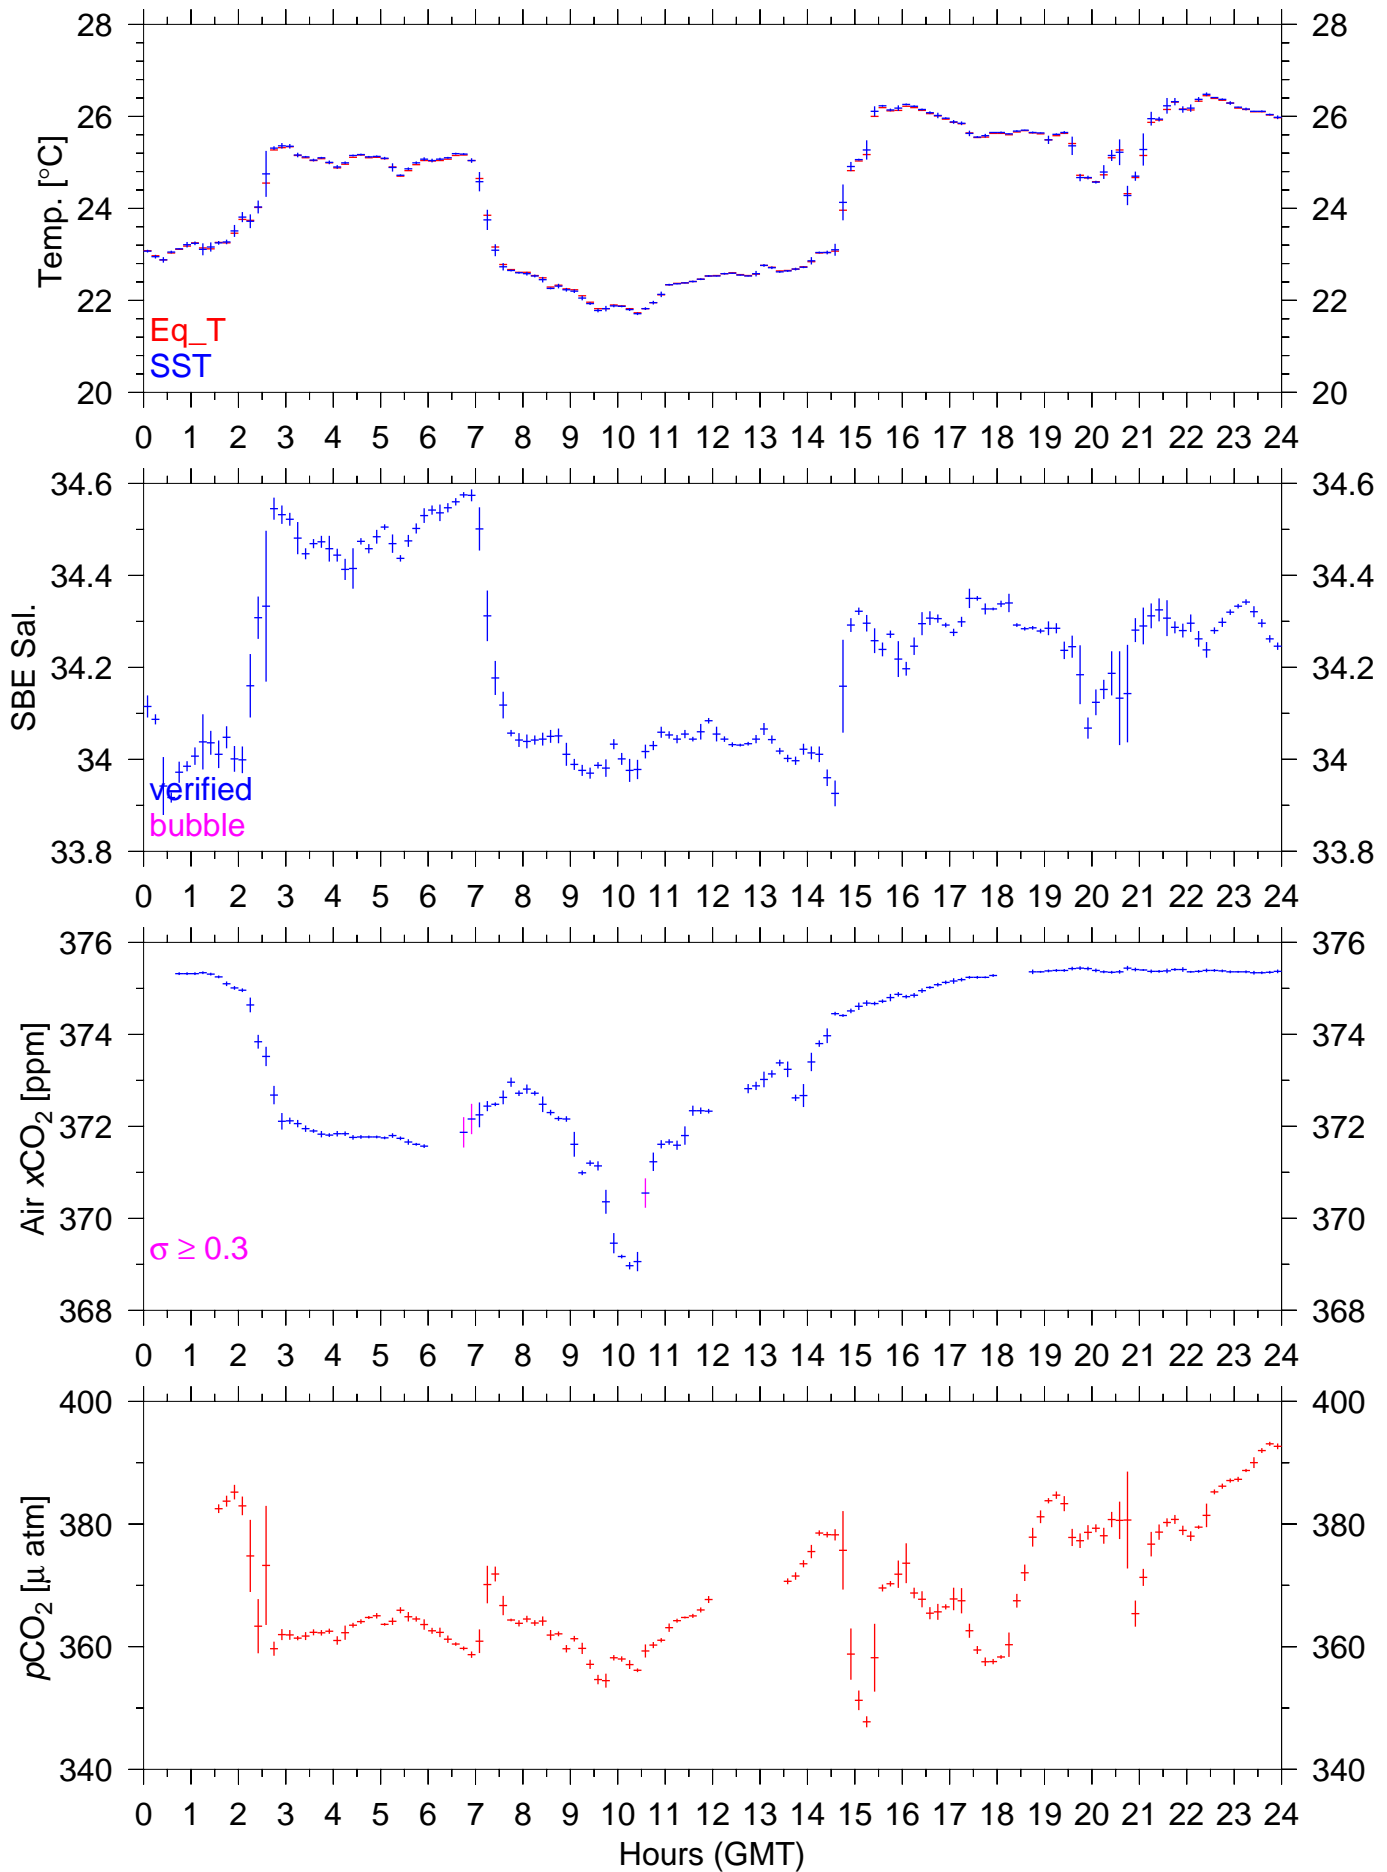

PX84W : August 02, 2003 : 10min. mean

PX84W : August 03, 2003 : 10min. mean

PX84W : August 04, 2003 : 10min. mean

PX84W : August 05, 2003 : 10min. mean

PX84W : August 06, 2003 : 10min. mean

PX84W : August 07, 2003 : 10min. mean

PX84W : August 08, 2003 : 10min. mean

PX84W : August 09, 2003 : 10min. mean

PX84W : August 10, 2003 : 10min. mean

PX84W : August 11, 2003 : 10min. mean

PX84W : August 12, 2003 : 10min. mean

PX84W : August 13, 2003 : 10min. mean

PX84W : August 14, 2003 : 10min. mean