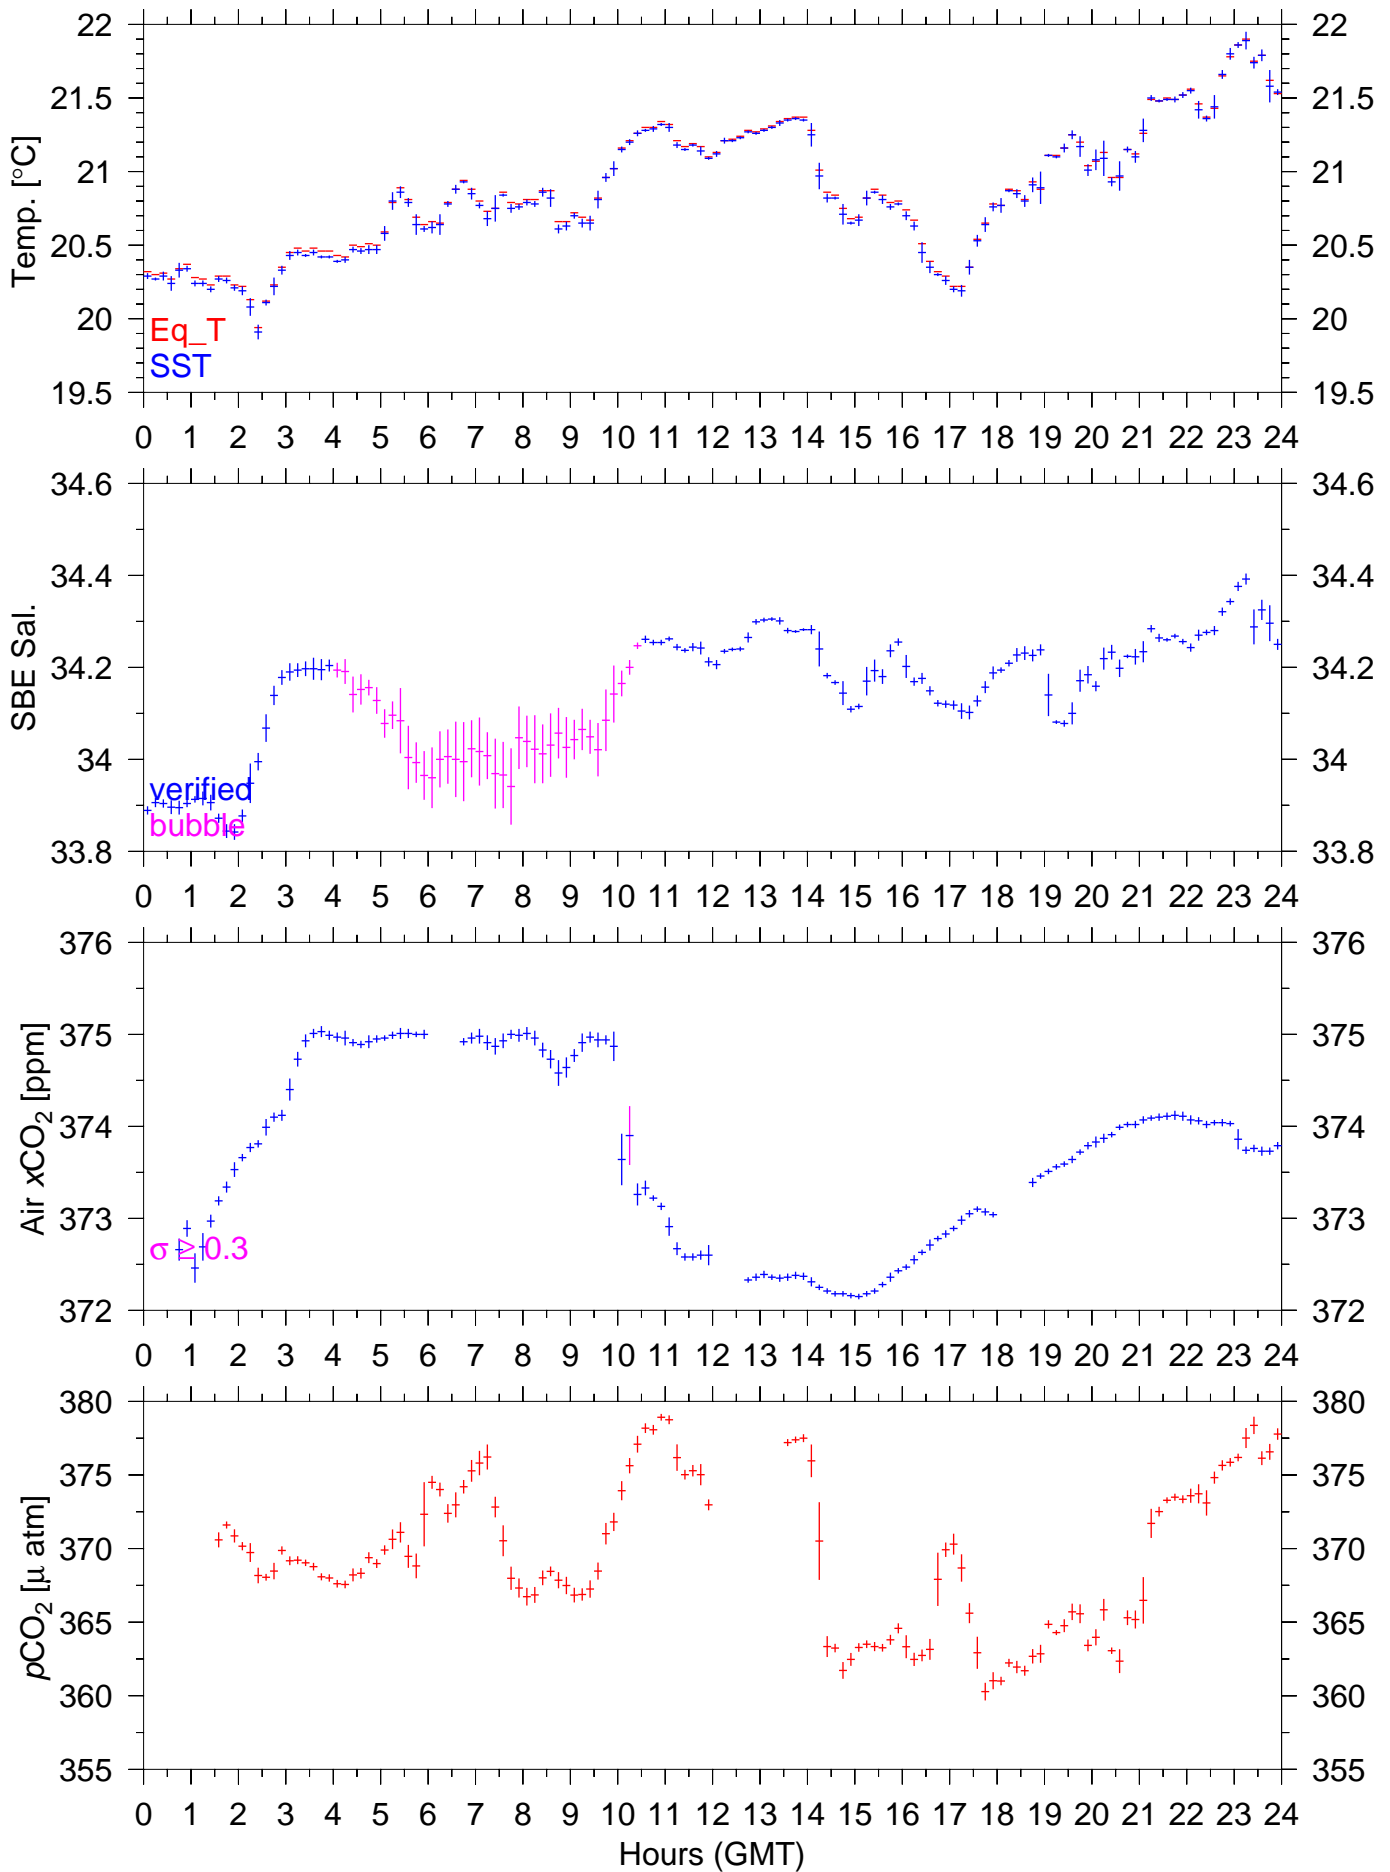

PX84W : August 02, 2003 : 10min. mean

PX84W : August 03, 2003 : 10min. mean

PX84W : August 04, 2003 : 10min. mean

PX84W : August 05, 2003 : 10min. mean

PX84W : August 06, 2003 : 10min. mean

PX84W : August 07, 2003 : 10min. mean

PX84W : August 08, 2003 : 10min. mean

PX84W : August 09, 2003 : 10min. mean

PX84W : August 10, 2003 : 10min. mean

PX84W : August 11, 2003 : 10min. mean

PX84W : August 12, 2003 : 10min. mean

PX84W : August 13, 2003 : 10min. mean

PX84W : August 14, 2003 : 10min. mean