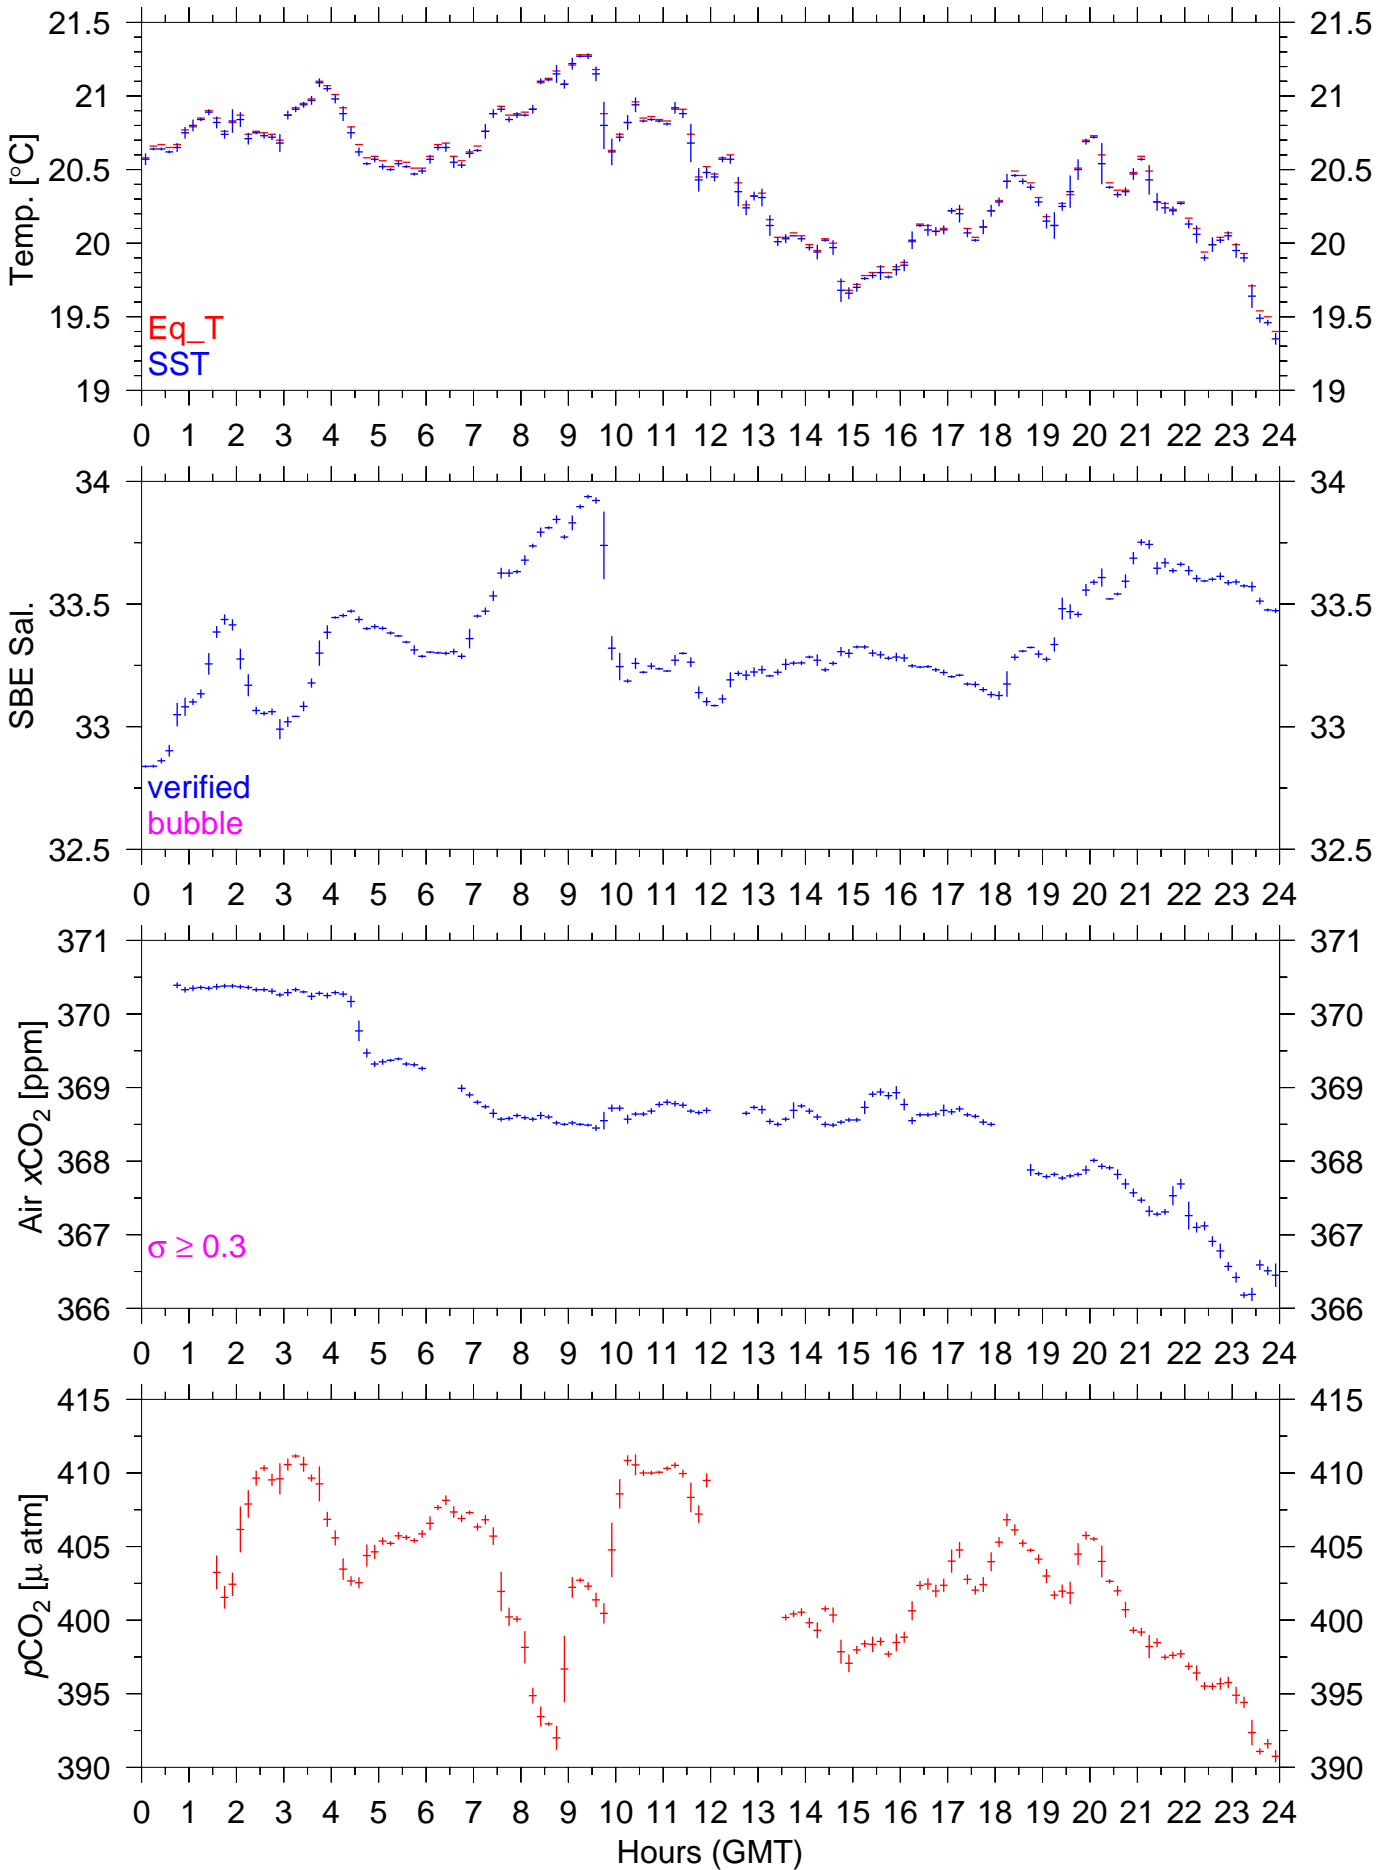

PX84W : August 02, 2003 : 10min. mean

PX84W : August 03, 2003 : 10min. mean

PX84W : August 04, 2003 : 10min. mean

PX84W : August 05, 2003 : 10min. mean

PX84W : August 06, 2003 : 10min. mean

PX84W : August 07, 2003 : 10min. mean

PX84W : August 08, 2003 : 10min. mean

PX84W : August 09, 2003 : 10min. mean

PX84W : August 10, 2003 : 10min. mean

PX84W : August 11, 2003 : 10min. mean

PX84W : August 12, 2003 : 10min. mean

PX84W : August 13, 2003 : 10min. mean

PX84W : August 14, 2003 : 10min. mean