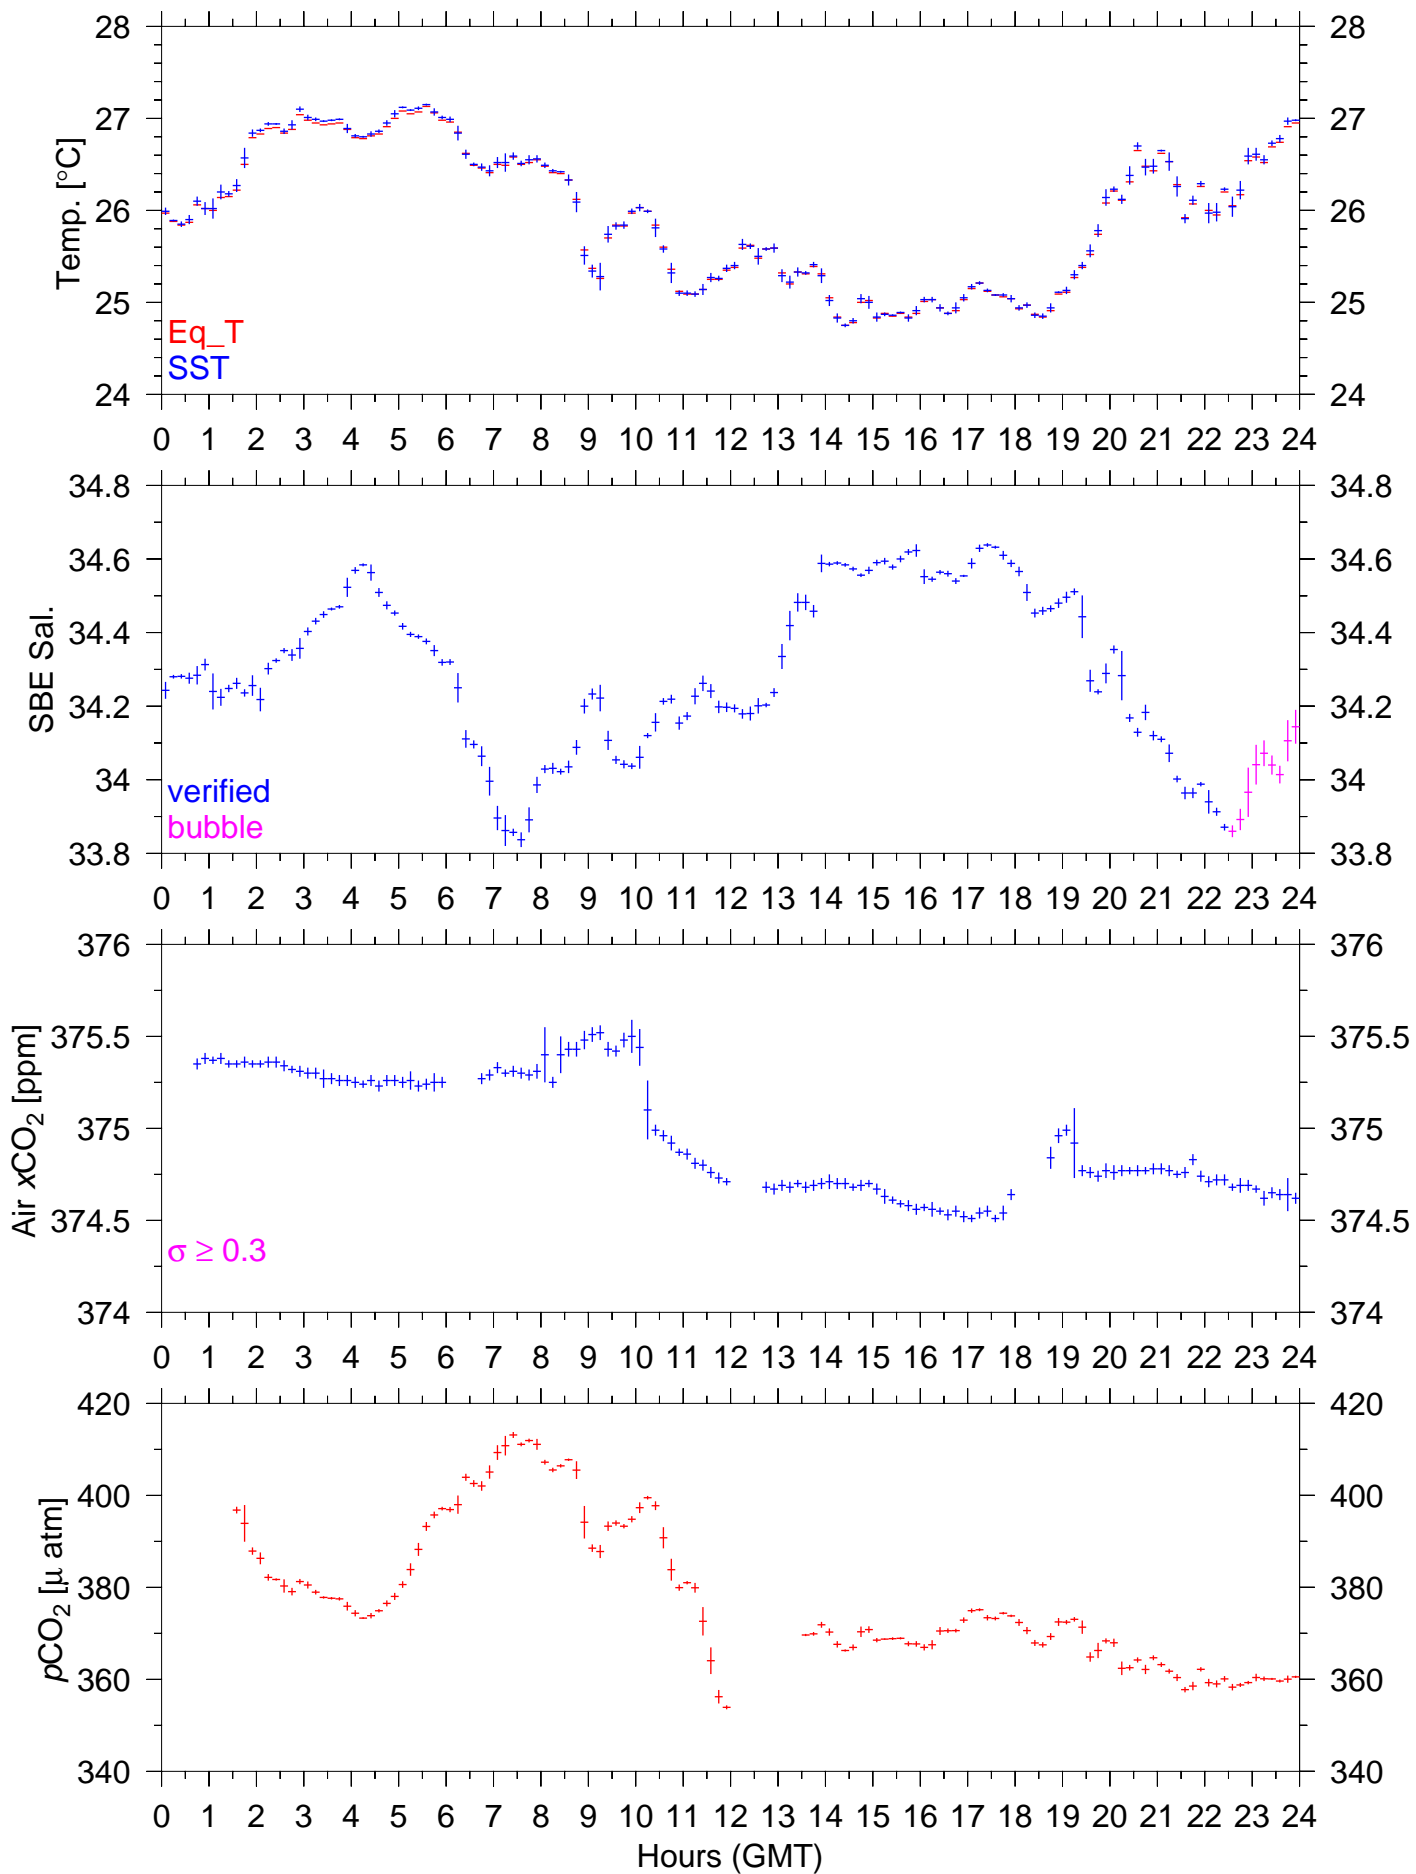

PX84W : August 02, 2003 : 10min. mean

PX84W : August 03, 2003 : 10min. mean

PX84W : August 04, 2003 : 10min. mean

PX84W : August 05, 2003 : 10min. mean

PX84W : August 06, 2003 : 10min. mean

PX84W : August 07, 2003 : 10min. mean

PX84W : August 08, 2003 : 10min. mean

PX84W : August 09, 2003 : 10min. mean

PX84W : August 10, 2003 : 10min. mean

PX84W : August 11, 2003 : 10min. mean

PX84W : August 12, 2003 : 10min. mean

PX84W : August 13, 2003 : 10min. mean

PX84W : August 14, 2003 : 10min. mean