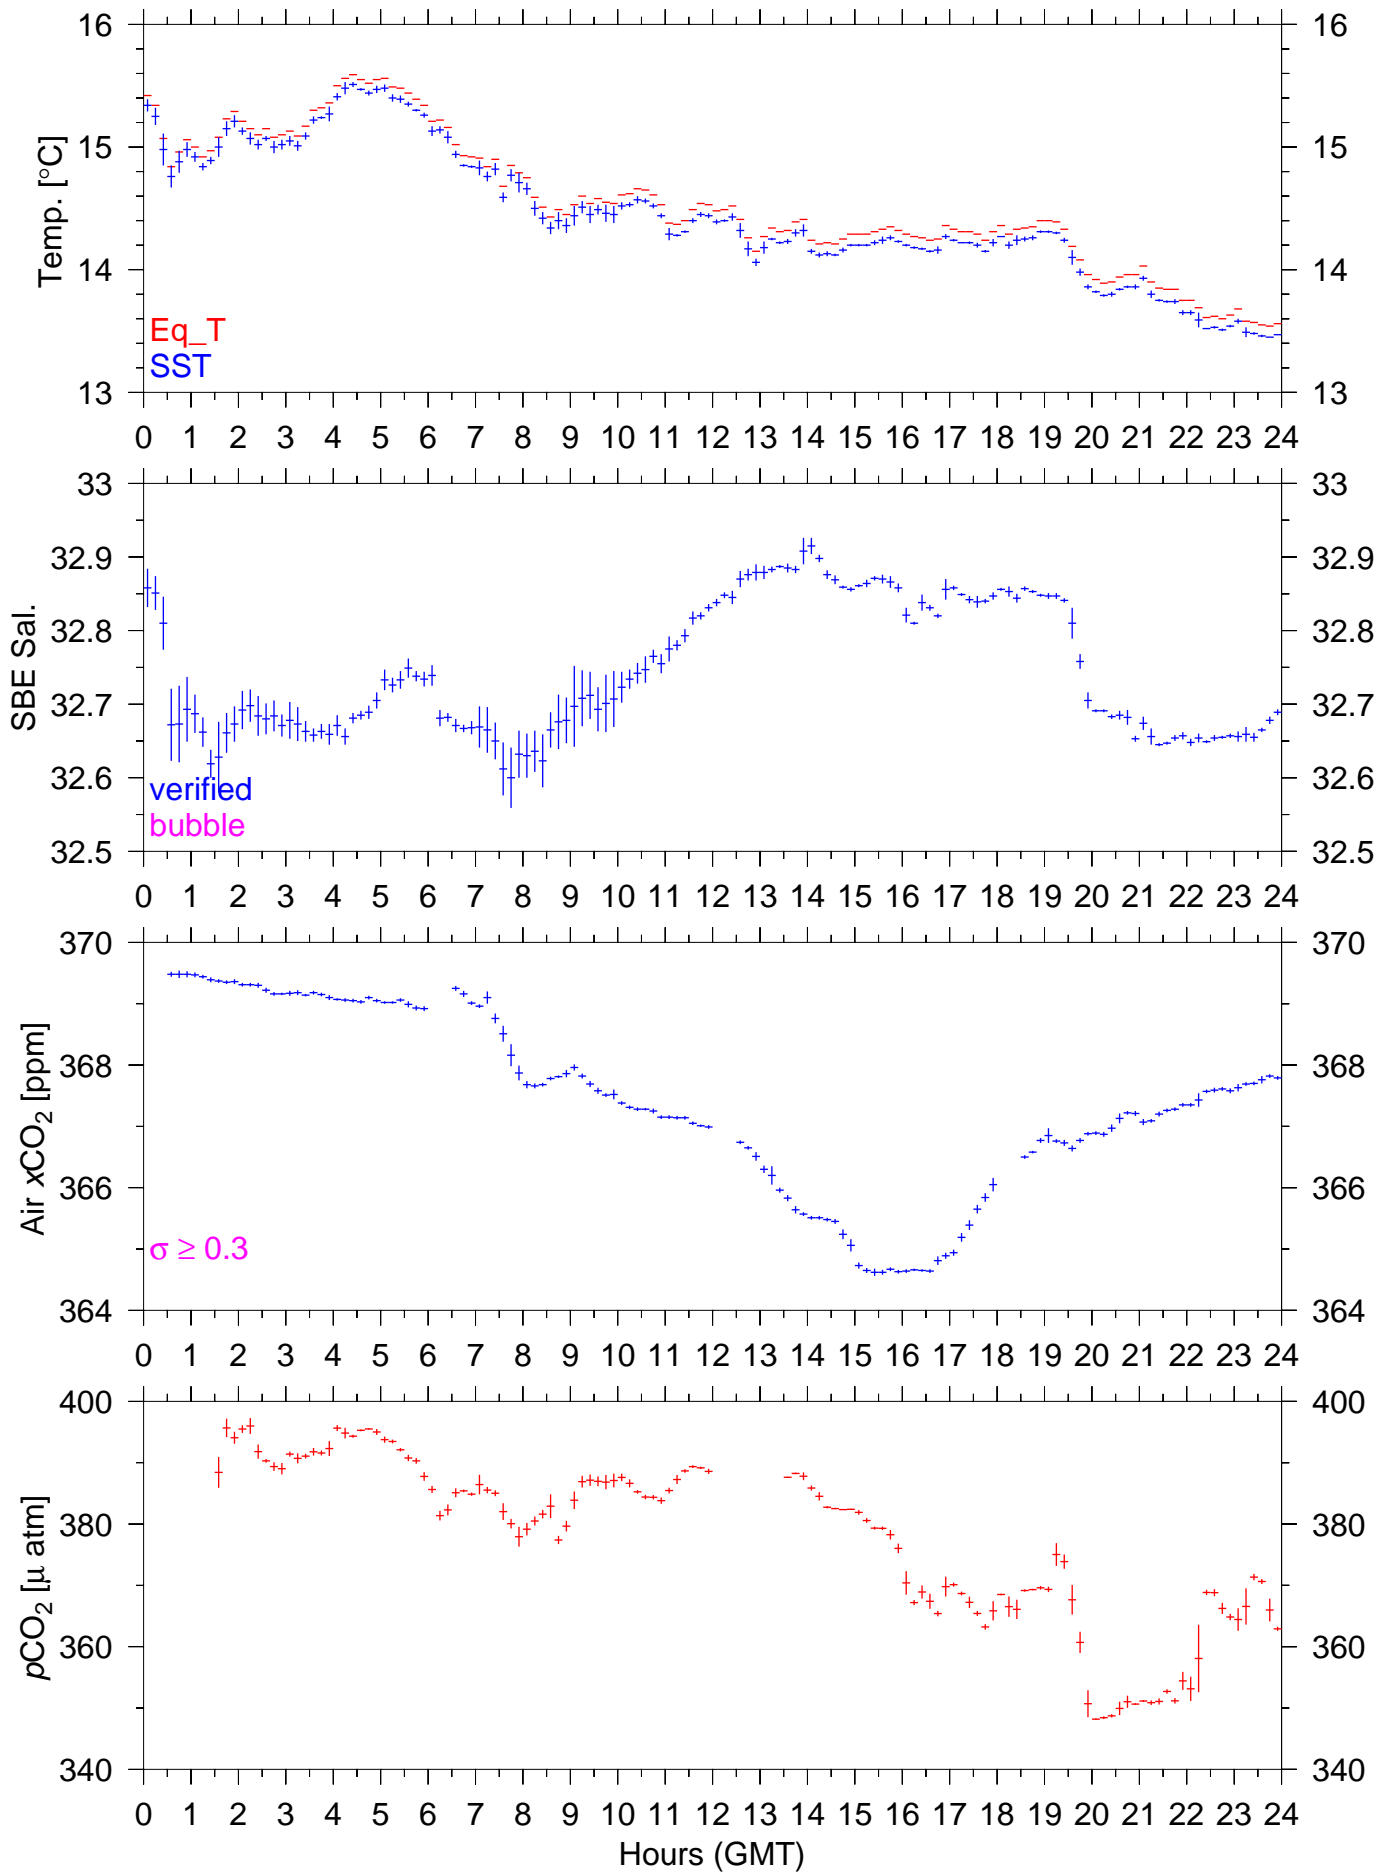

PX85E : August 22, 2003 : 10min. mean

PX85E : August 23, 2003 : 10min. mean

PX85E : August 24, 2003 : 10min. mean

PX85E : August 25, 2003 : 10min. mean

PX85E : August 26, 2003 : 10min. mean

PX85E : August 27, 2003 : 10min. mean

PX85E : August 28, 2003 : 10min. mean

PX85E : August 29, 2003 : 10min. mean

PX85E : August 30, 2003 : 10min. mean

PX85E : August 31, 2003 : 10min. mean

PX85E : September 01, 2003 : 10min. mean