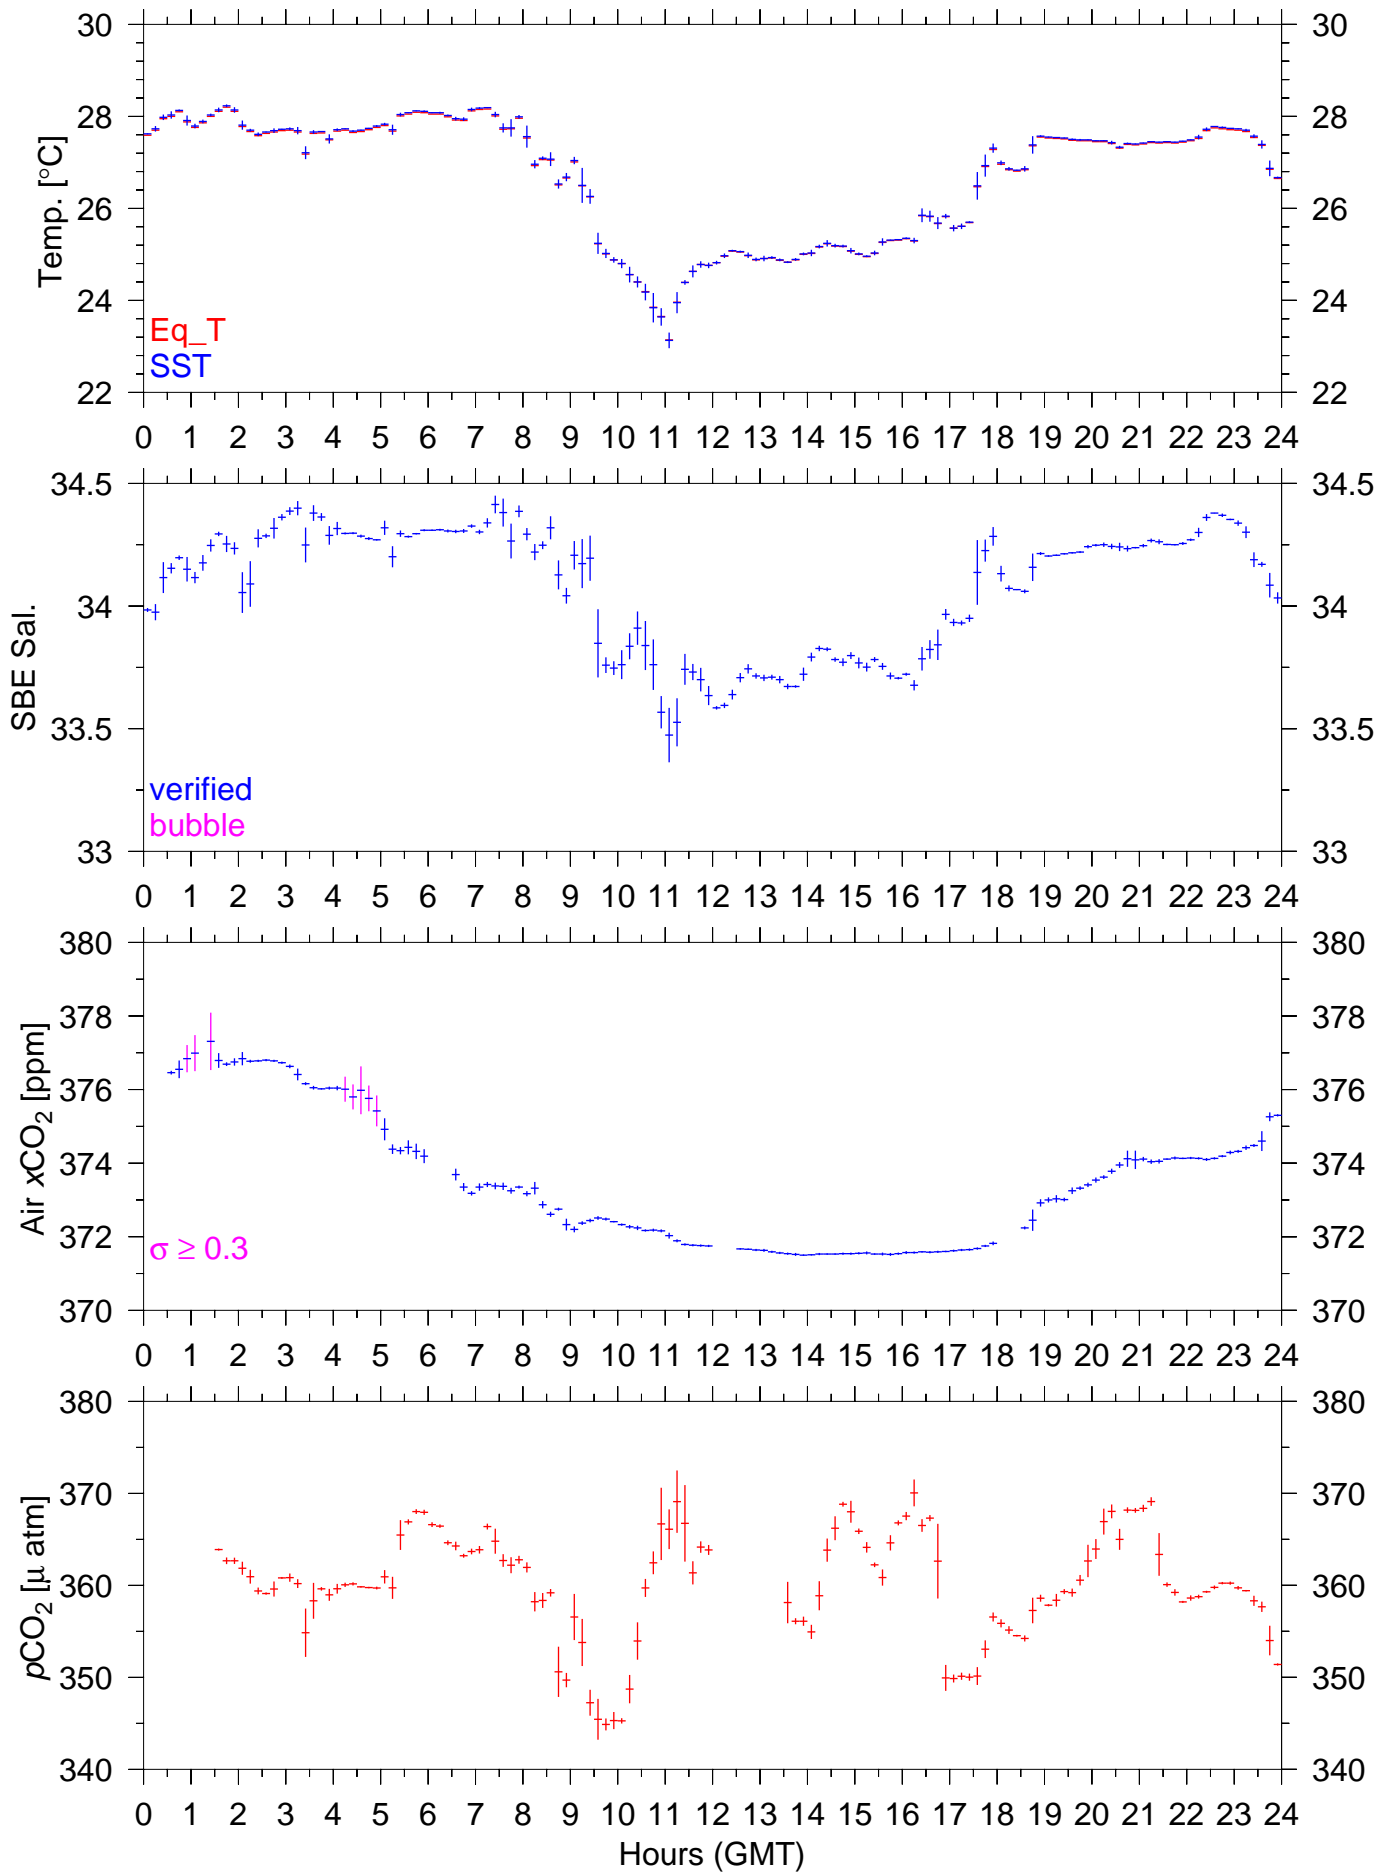

PX85E : August 22, 2003 : 10min. mean

PX85E : August 23, 2003 : 10min. mean

PX85E : August 24, 2003 : 10min. mean

PX85E : August 25, 2003 : 10min. mean

PX85E : August 26, 2003 : 10min. mean

PX85E : August 27, 2003 : 10min. mean

PX85E : August 28, 2003 : 10min. mean

PX85E : August 29, 2003 : 10min. mean

PX85E : August 30, 2003 : 10min. mean

PX85E : August 31, 2003 : 10min. mean

PX85E : September 01, 2003 : 10min. mean