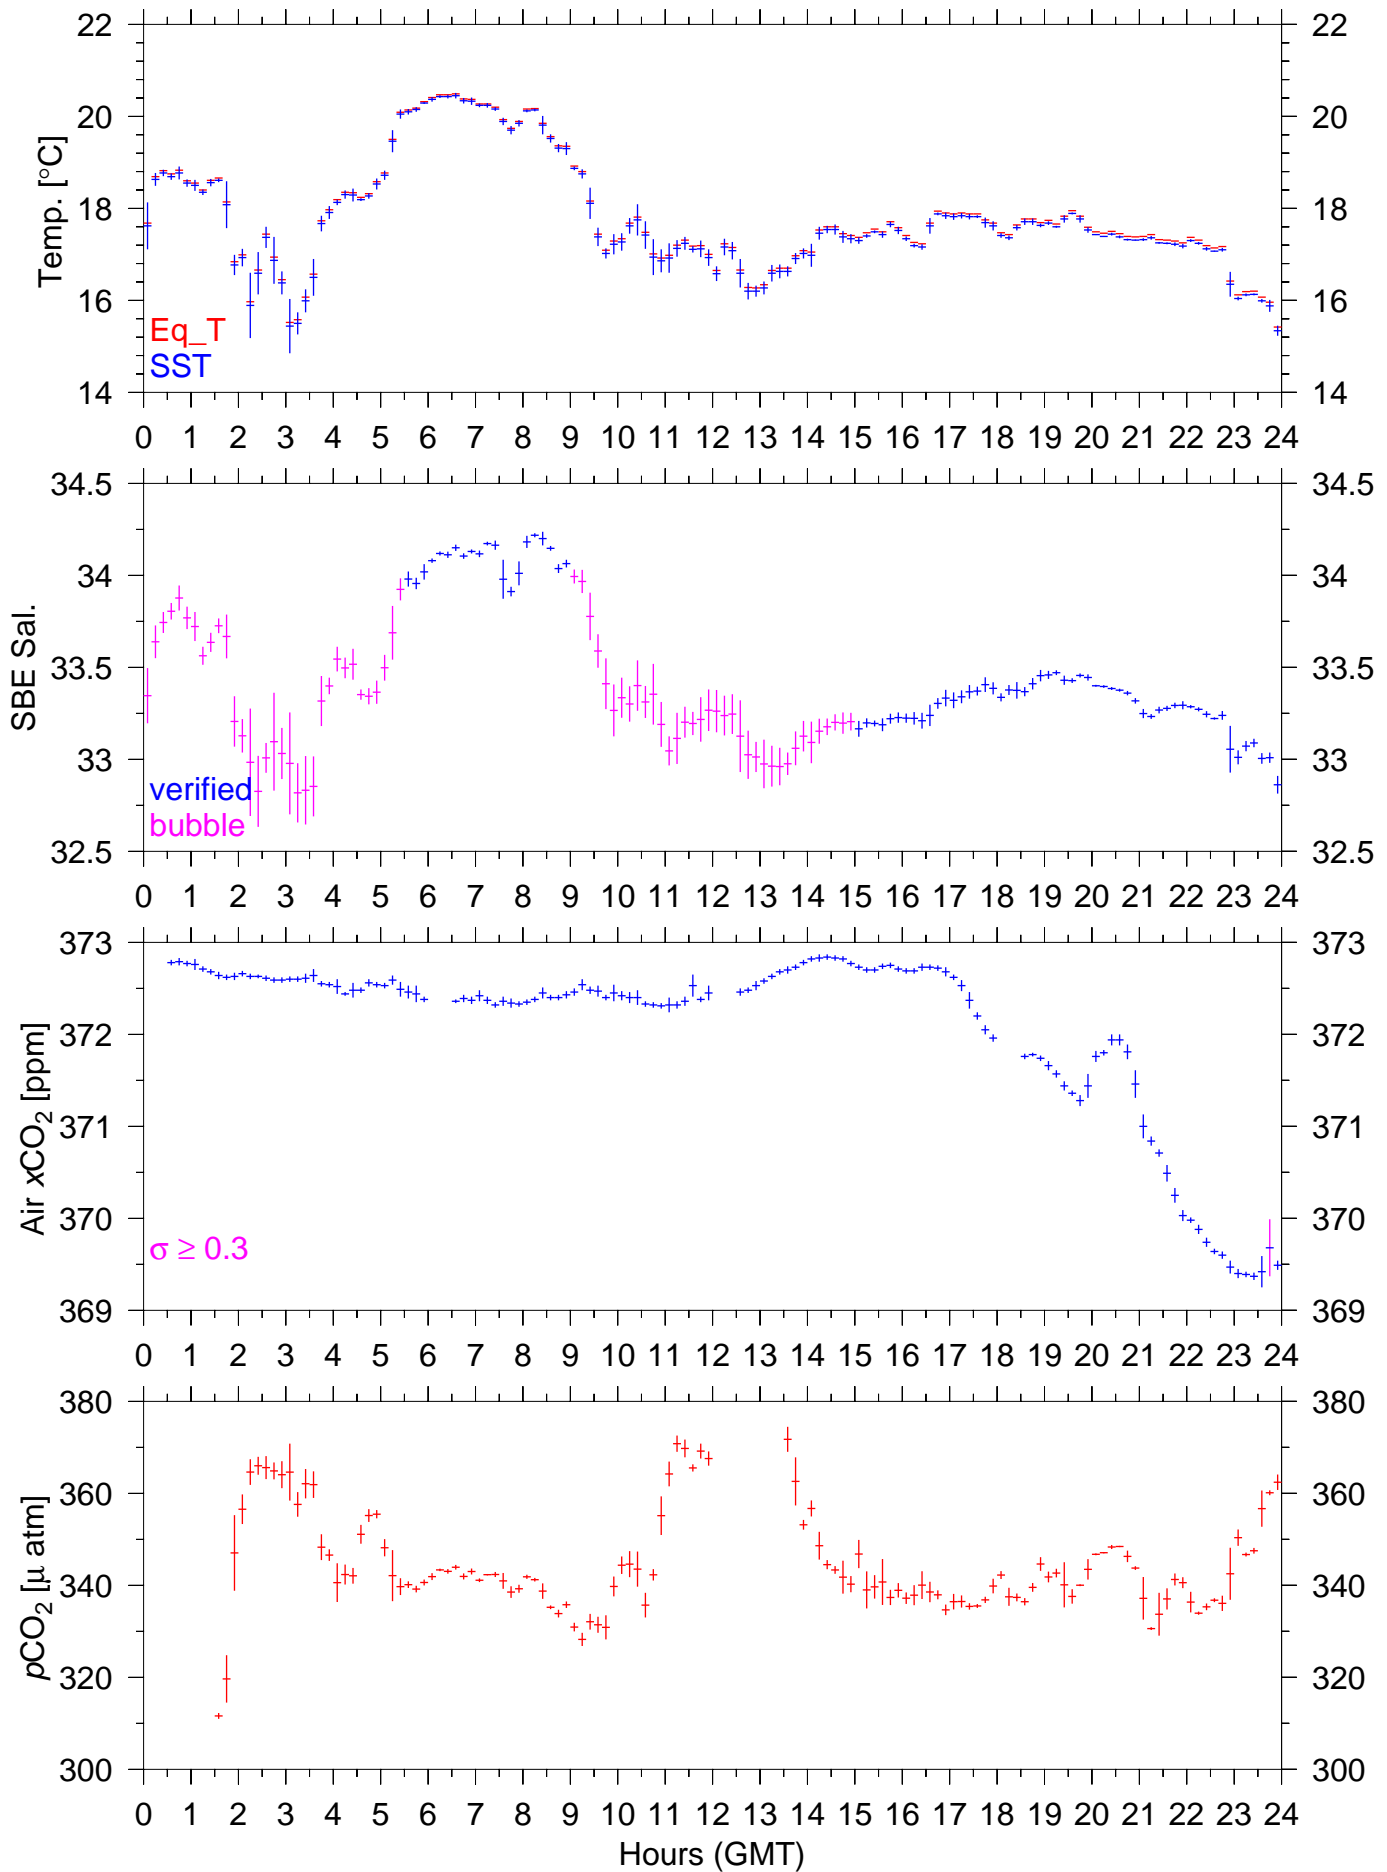

PX85E : August 22, 2003 : 10min. mean

PX85E : August 23, 2003 : 10min. mean

PX85E : August 24, 2003 : 10min. mean

PX85E : August 25, 2003 : 10min. mean

PX85E : August 26, 2003 : 10min. mean

PX85E : August 27, 2003 : 10min. mean

PX85E : August 28, 2003 : 10min. mean

PX85E : August 29, 2003 : 10min. mean

PX85E : August 30, 2003 : 10min. mean

PX85E : August 31, 2003 : 10min. mean

PX85E : September 01, 2003 : 10min. mean