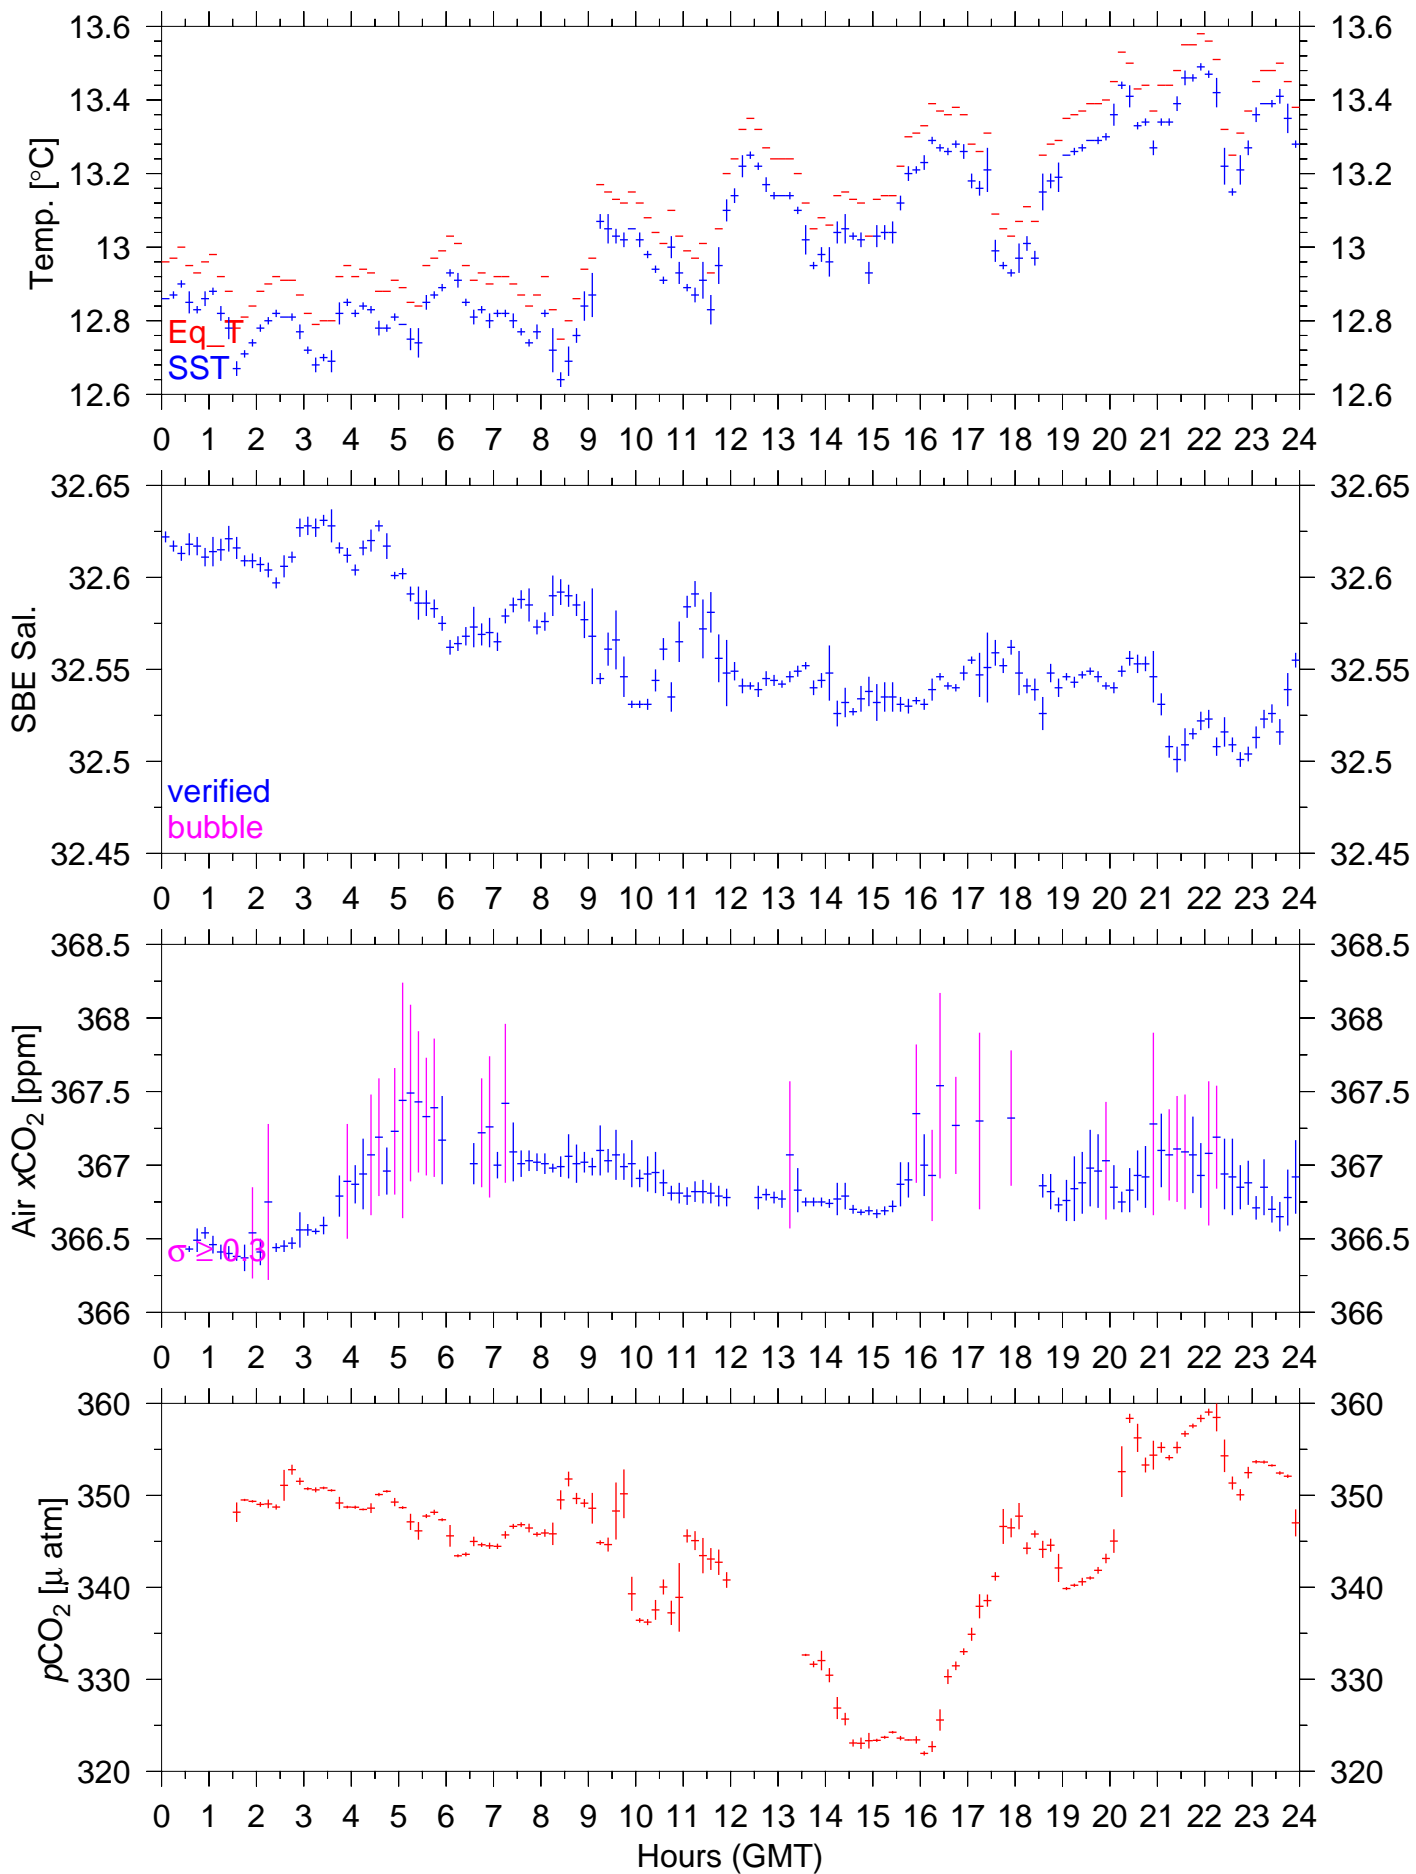

PX85E : August 22, 2003 : 10min. mean

PX85E : August 23, 2003 : 10min. mean

PX85E : August 24, 2003 : 10min. mean

PX85E : August 25, 2003 : 10min. mean

PX85E : August 26, 2003 : 10min. mean

PX85E : August 27, 2003 : 10min. mean

PX85E : August 28, 2003 : 10min. mean

PX85E : August 29, 2003 : 10min. mean

PX85E : August 30, 2003 : 10min. mean

PX85E : August 31, 2003 : 10min. mean

PX85E : September 01, 2003 : 10min. mean