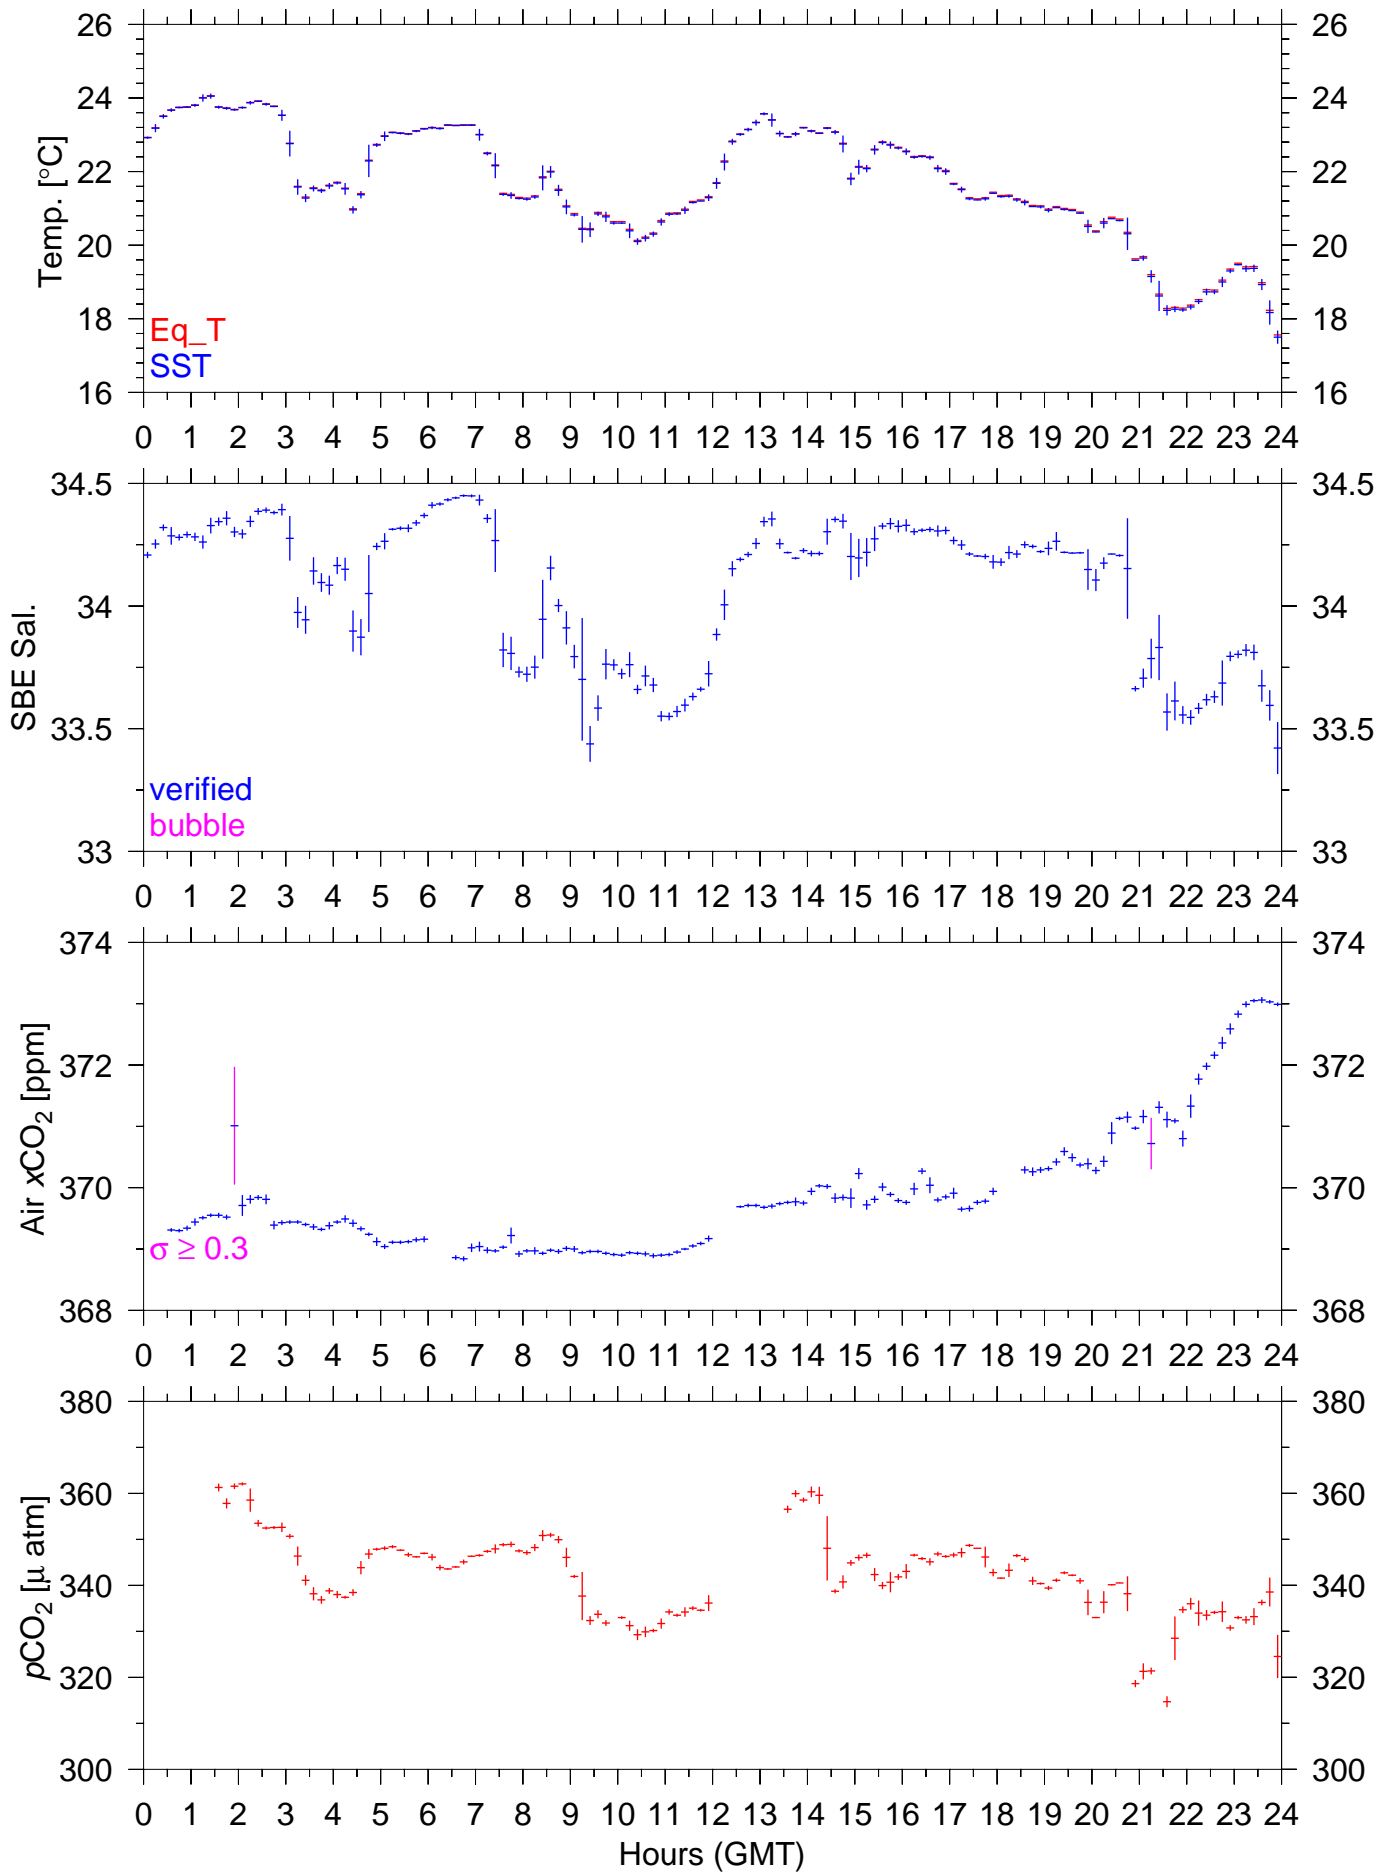

PX85E : August 22, 2003 : 10min. mean

PX85E : August 23, 2003 : 10min. mean

PX85E : August 24, 2003 : 10min. mean

PX85E : August 25, 2003 : 10min. mean

PX85E : August 26, 2003 : 10min. mean

PX85E : August 27, 2003 : 10min. mean

PX85E : August 28, 2003 : 10min. mean

PX85E : August 29, 2003 : 10min. mean

PX85E : August 30, 2003 : 10min. mean

PX85E : August 31, 2003 : 10min. mean

PX85E : September 01, 2003 : 10min. mean