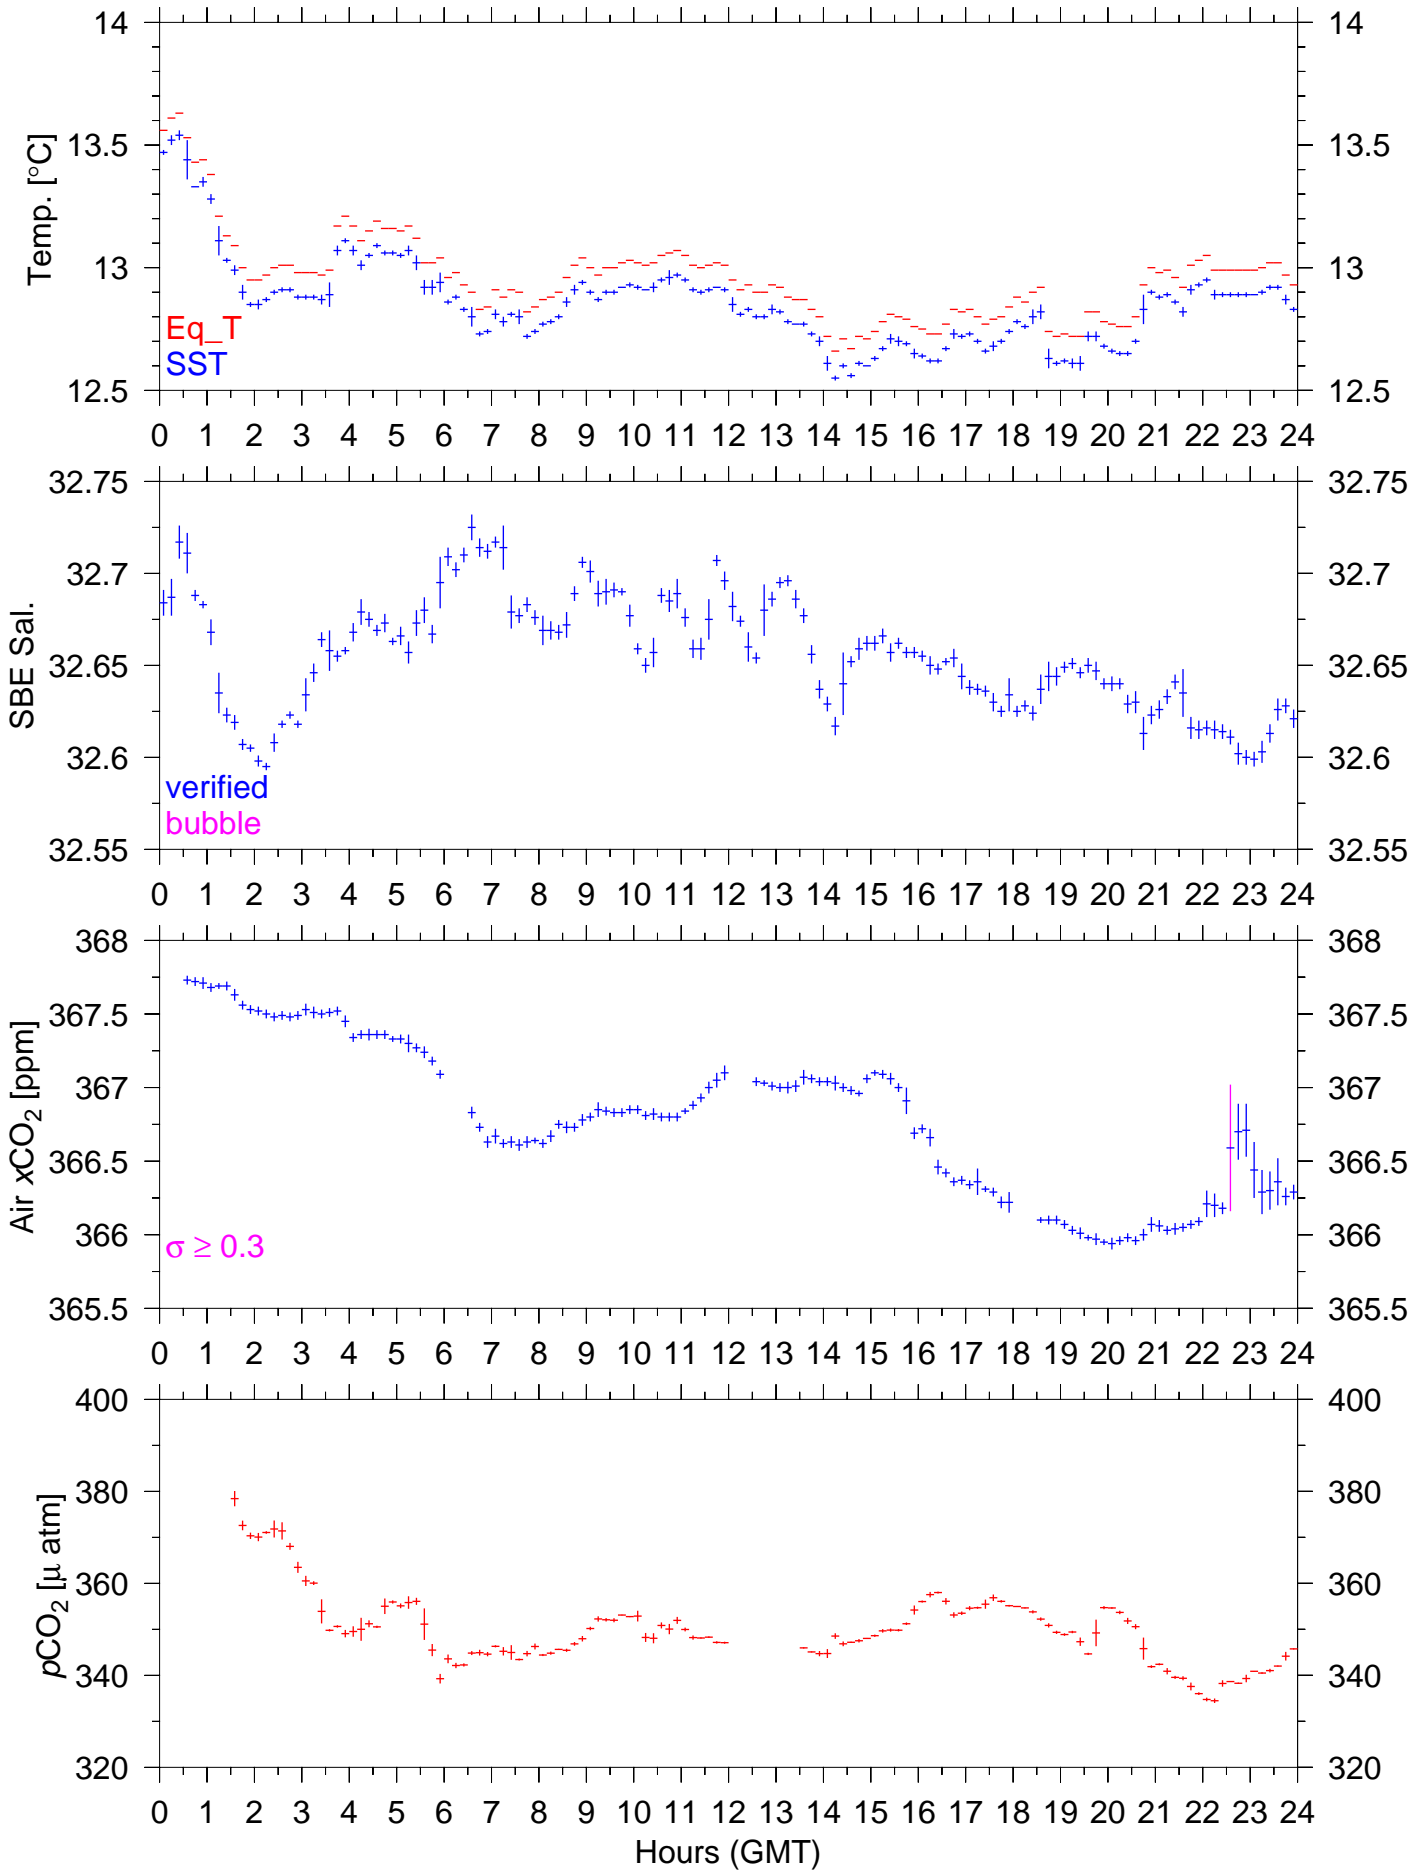

PX85E : August 22, 2003 : 10min. mean

PX85E : August 23, 2003 : 10min. mean

PX85E : August 24, 2003 : 10min. mean

PX85E : August 25, 2003 : 10min. mean

PX85E : August 26, 2003 : 10min. mean

PX85E : August 27, 2003 : 10min. mean

PX85E : August 28, 2003 : 10min. mean

PX85E : August 29, 2003 : 10min. mean

PX85E : August 30, 2003 : 10min. mean

PX85E : August 31, 2003 : 10min. mean

PX85E : September 01, 2003 : 10min. mean