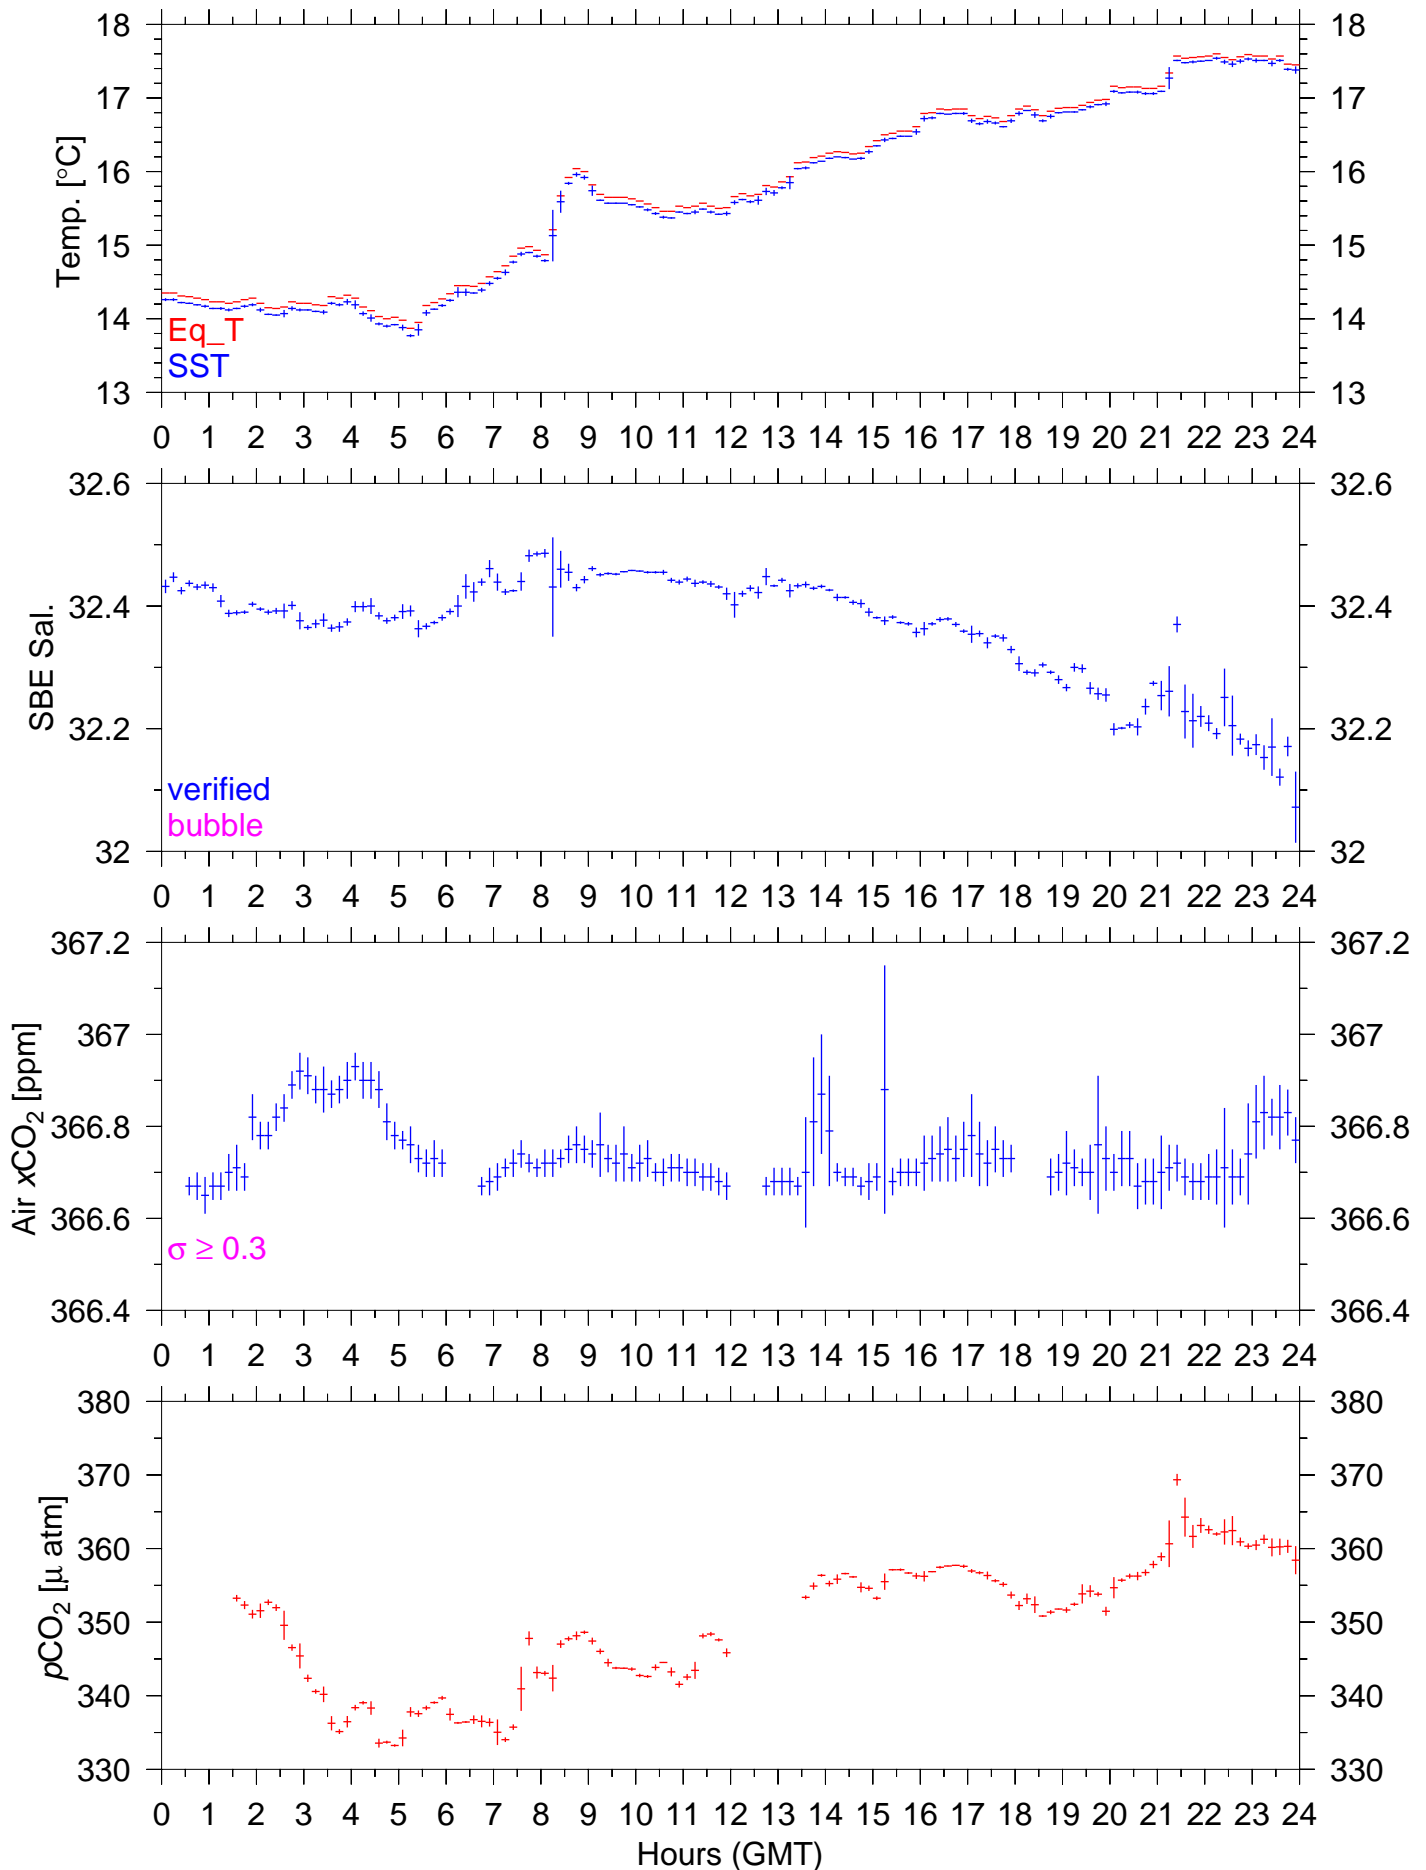

PX85E : August 22, 2003 : 10min. mean

PX85E : August 23, 2003 : 10min. mean

PX85E : August 24, 2003 : 10min. mean

PX85E : August 25, 2003 : 10min. mean

PX85E : August 26, 2003 : 10min. mean

PX85E : August 27, 2003 : 10min. mean

PX85E : August 28, 2003 : 10min. mean

PX85E : August 29, 2003 : 10min. mean

PX85E : August 30, 2003 : 10min. mean

PX85E : August 31, 2003 : 10min. mean

PX85E : September 01, 2003 : 10min. mean