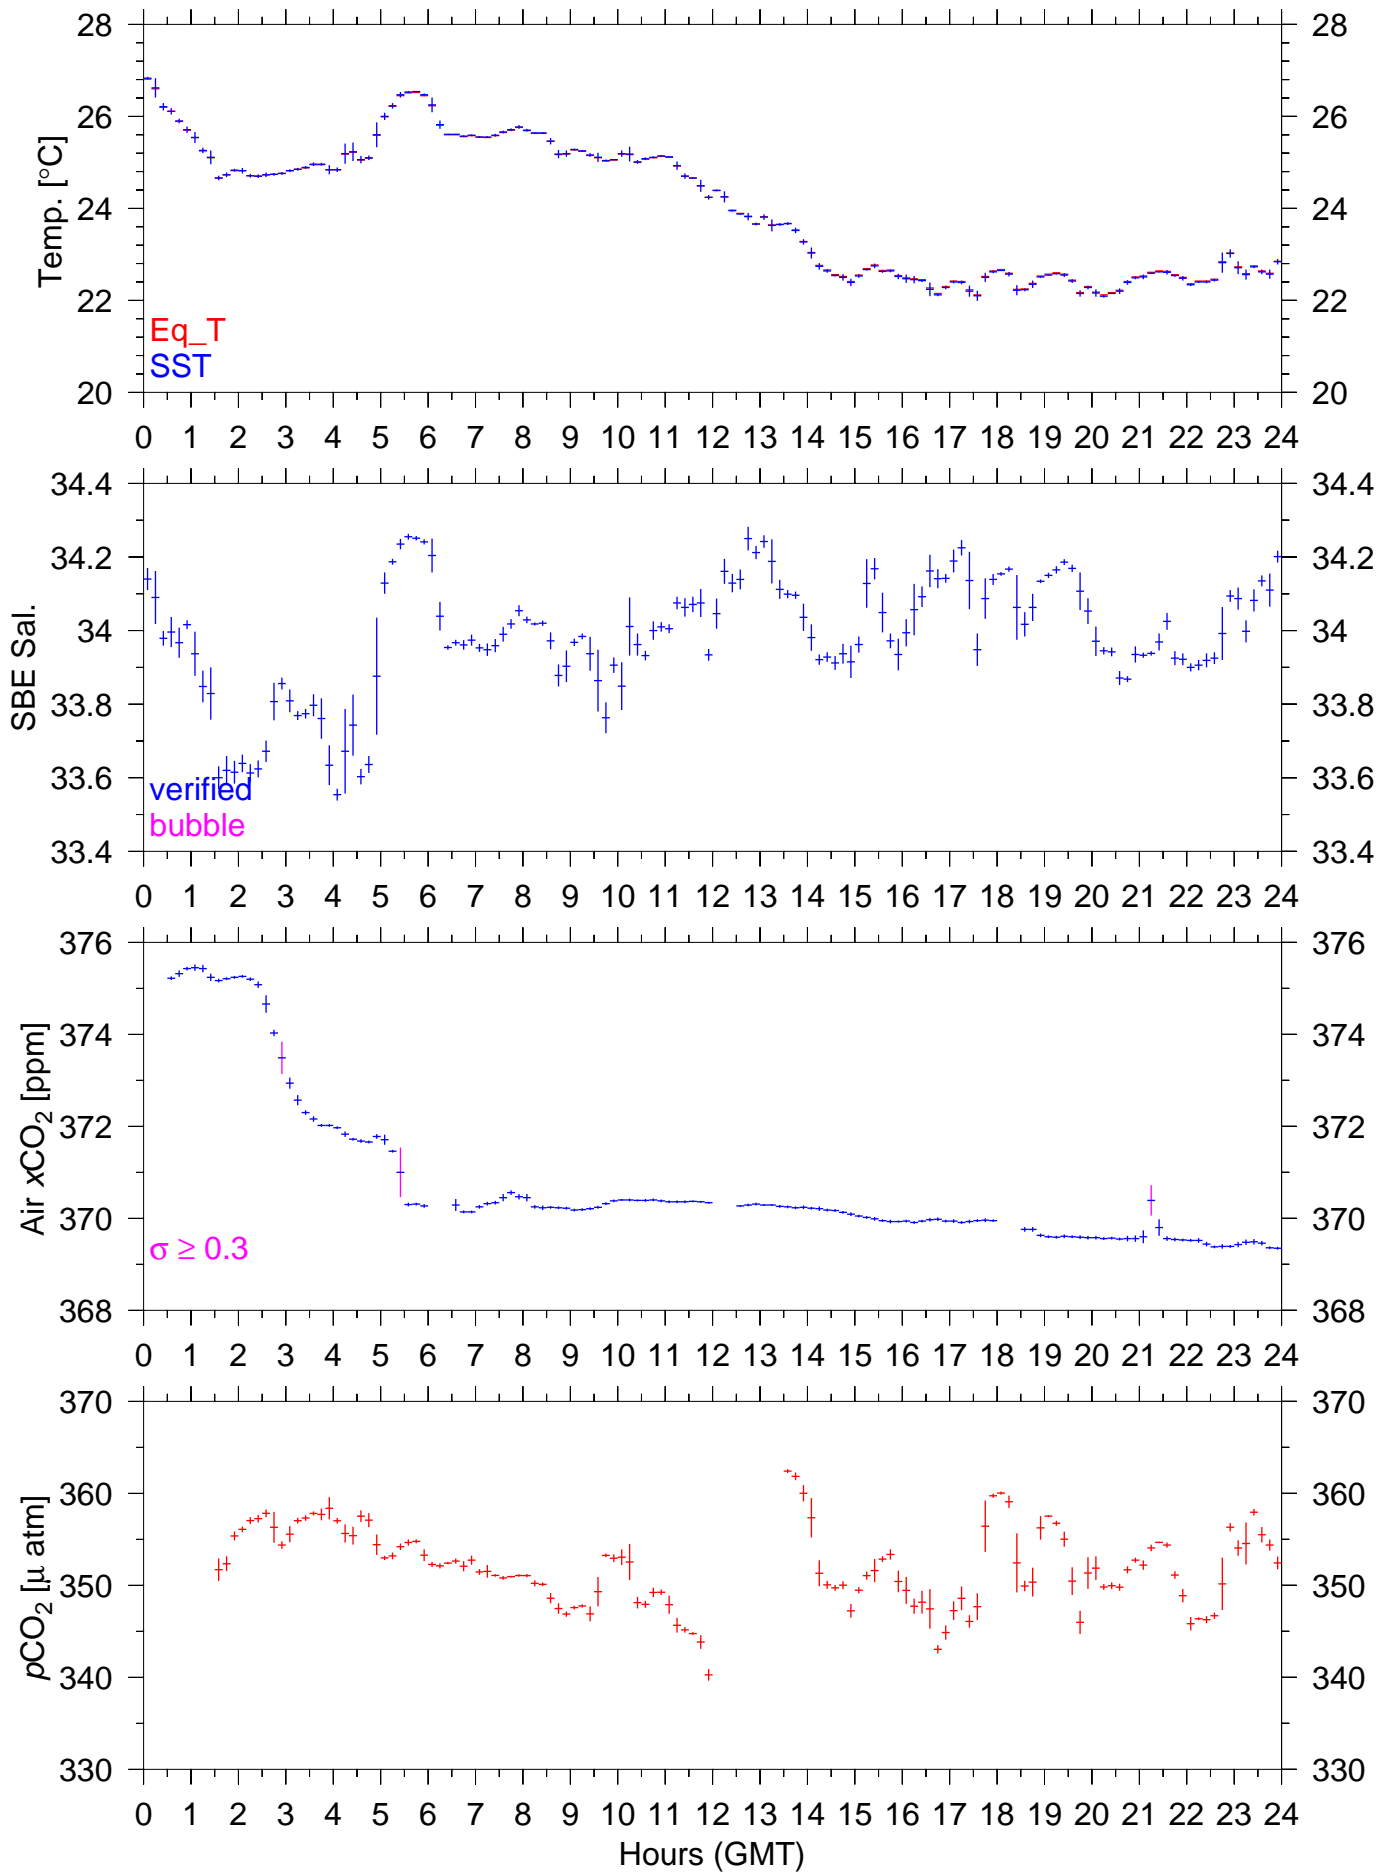

PX85E : August 22, 2003 : 10min. mean

PX85E : August 23, 2003 : 10min. mean

PX85E : August 24, 2003 : 10min. mean

PX85E : August 25, 2003 : 10min. mean

PX85E : August 26, 2003 : 10min. mean

PX85E : August 27, 2003 : 10min. mean

PX85E : August 28, 2003 : 10min. mean

PX85E : August 29, 2003 : 10min. mean

PX85E : August 30, 2003 : 10min. mean

PX85E : August 31, 2003 : 10min. mean

PX85E : September 01, 2003 : 10min. mean