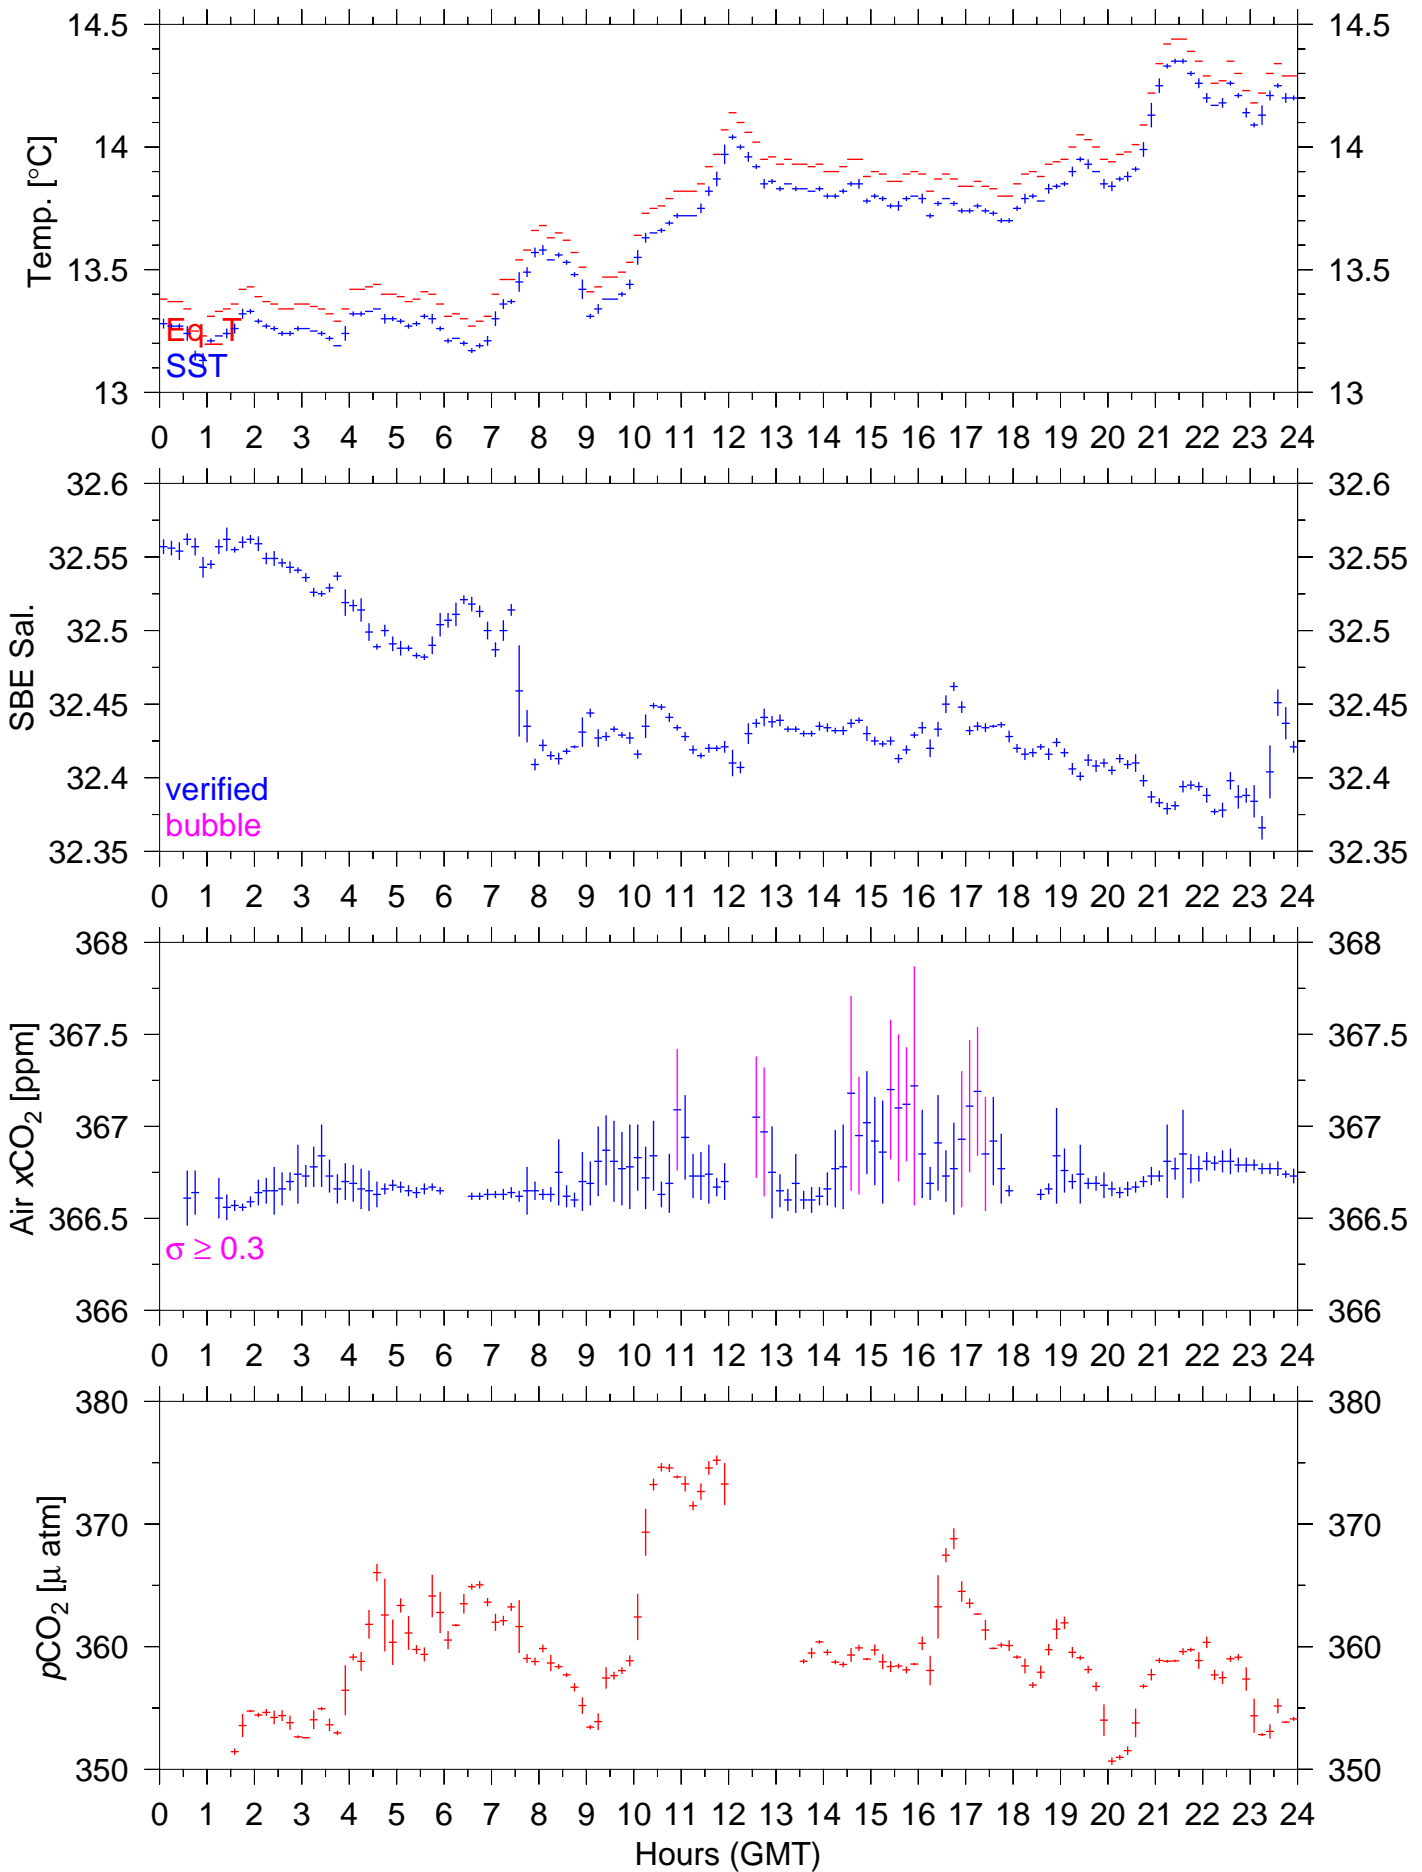

PX85E : August 22, 2003 : 10min. mean

PX85E : August 23, 2003 : 10min. mean

PX85E : August 24, 2003 : 10min. mean

PX85E : August 25, 2003 : 10min. mean

PX85E : August 26, 2003 : 10min. mean

PX85E : August 27, 2003 : 10min. mean

PX85E : August 28, 2003 : 10min. mean

PX85E : August 29, 2003 : 10min. mean

PX85E : August 30, 2003 : 10min. mean

PX85E : August 31, 2003 : 10min. mean

PX85E : September 01, 2003 : 10min. mean