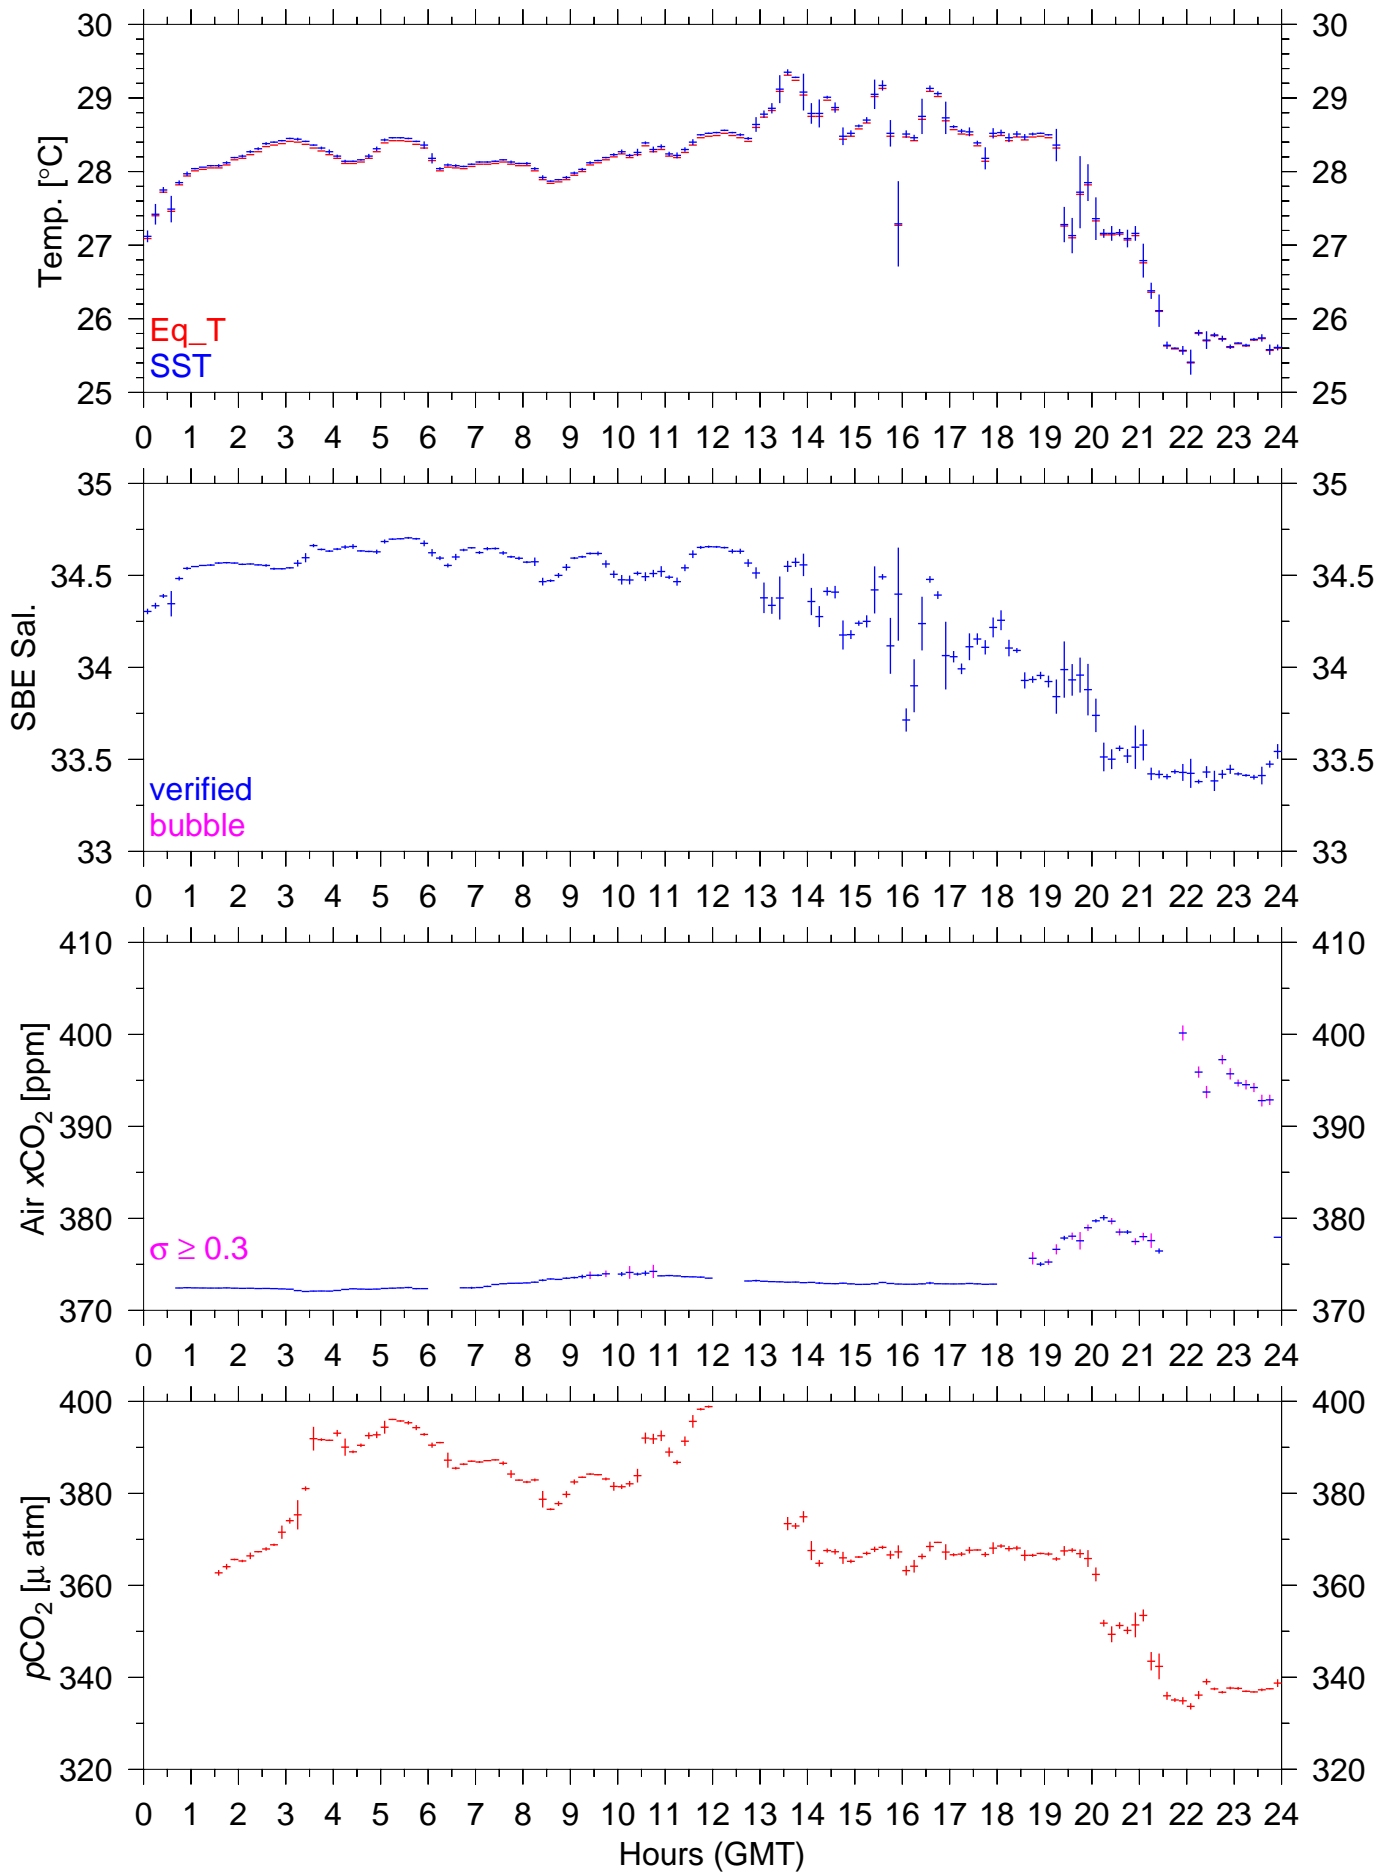

PX85W : September 17, 2003 : 10min. mean