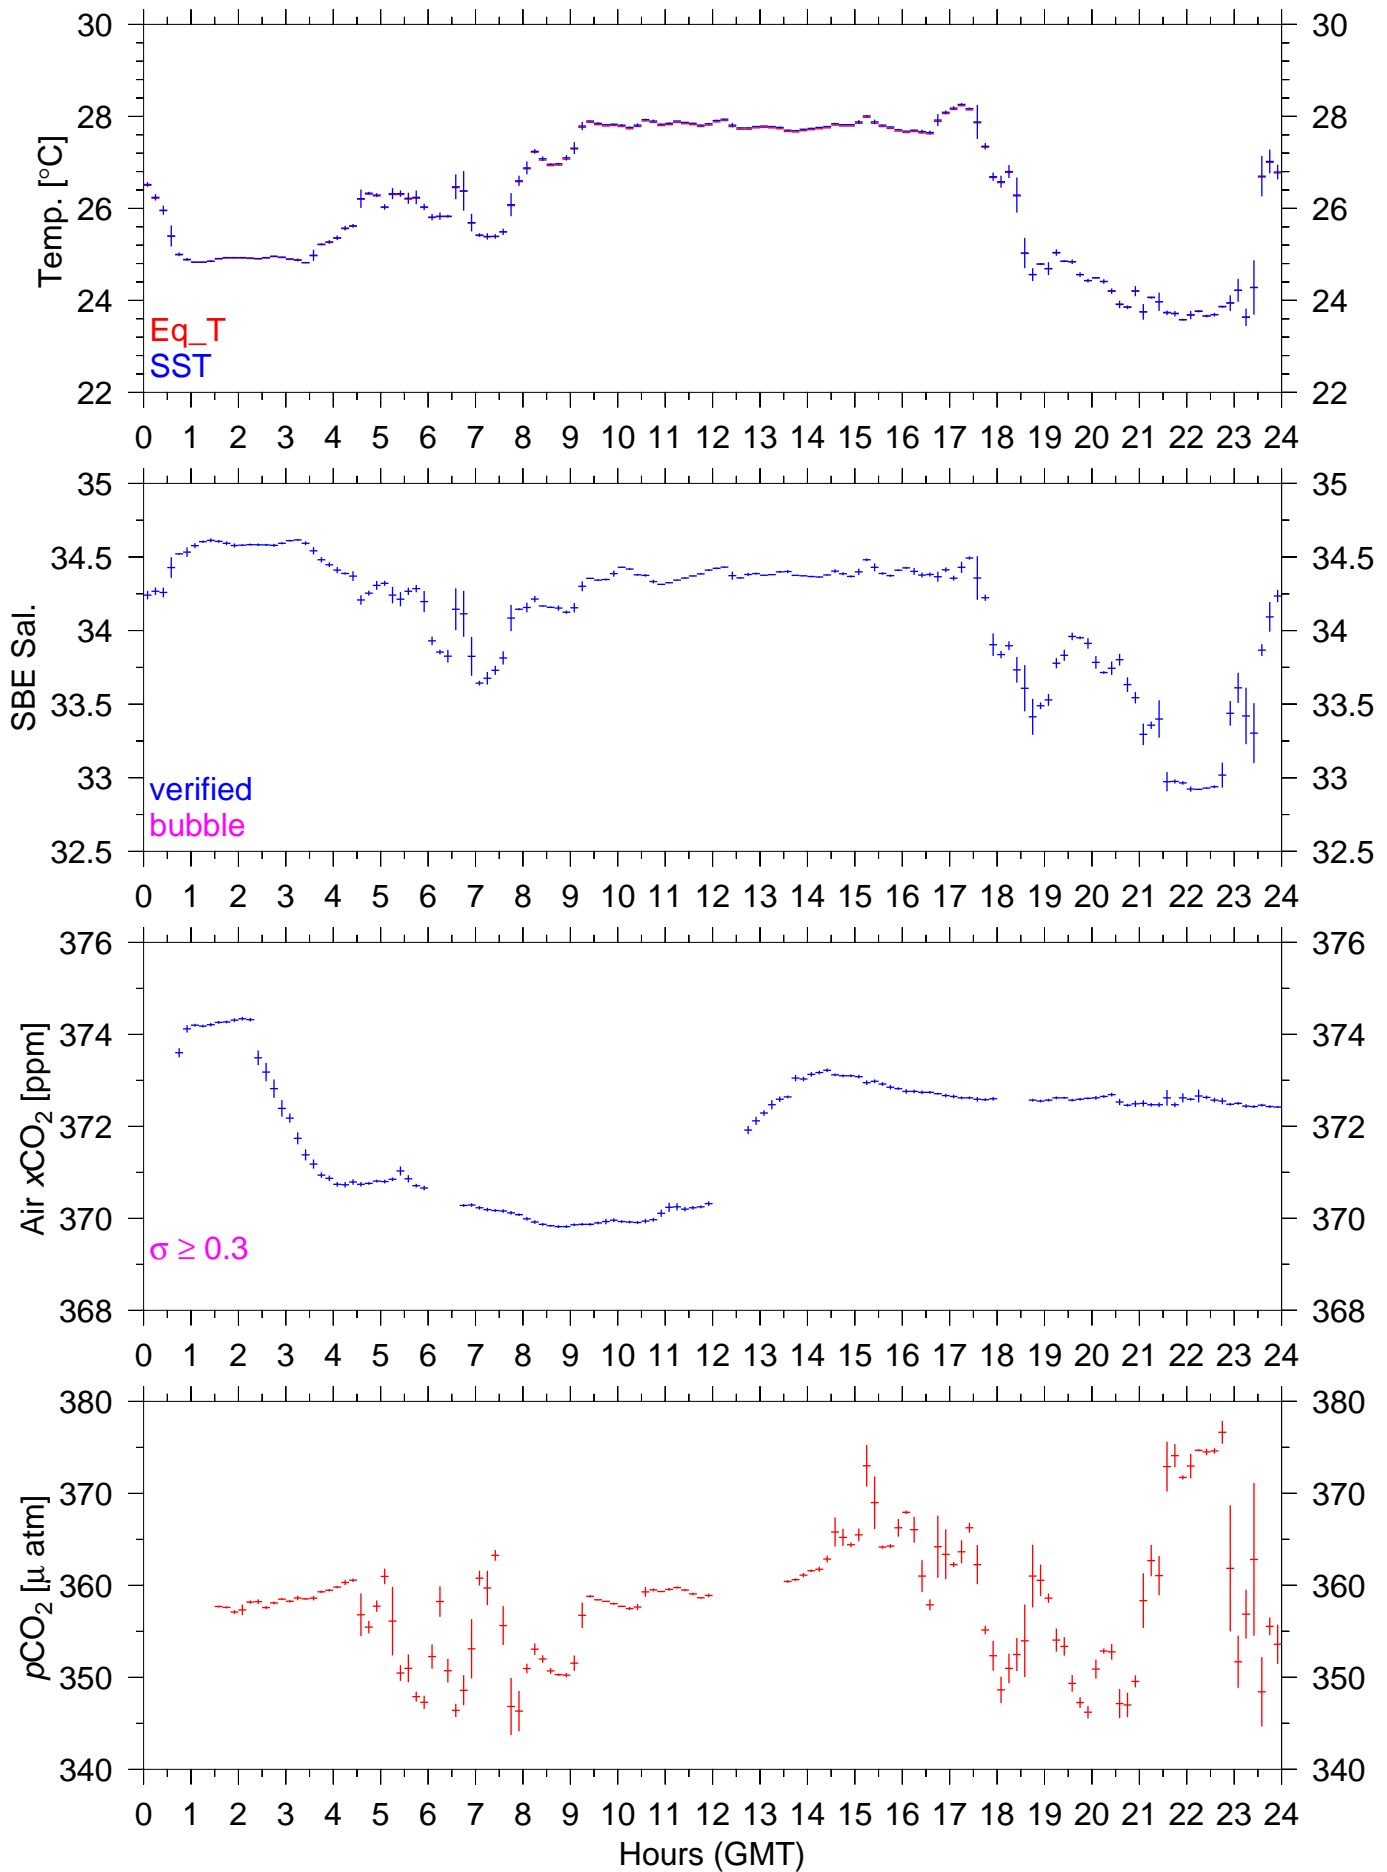

PX85W : September 16, 2003 : 10min. mean