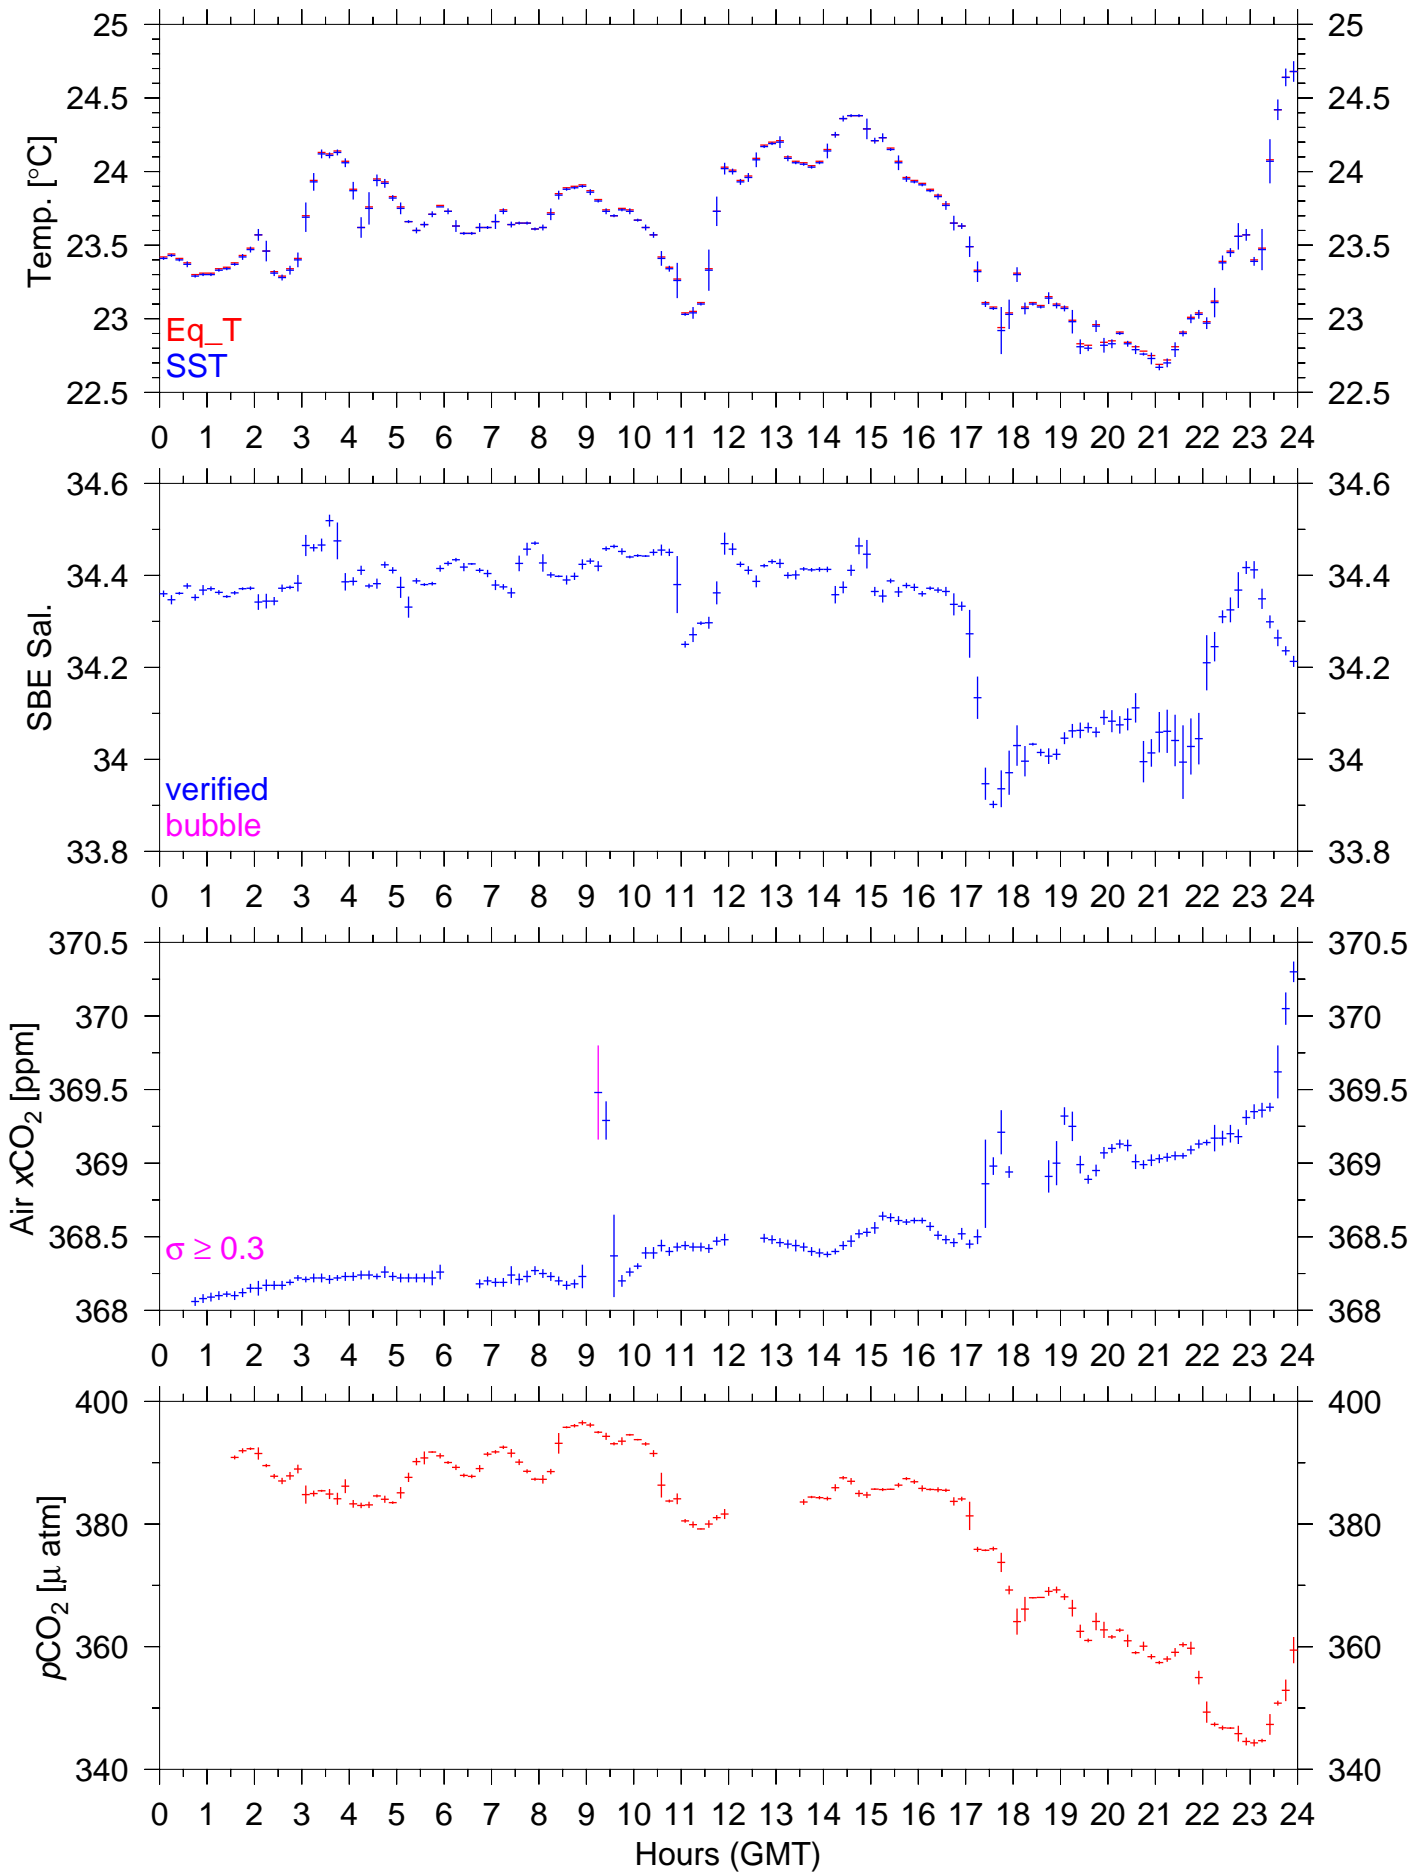

PX85W : September 12, 2003 : 10min. mean