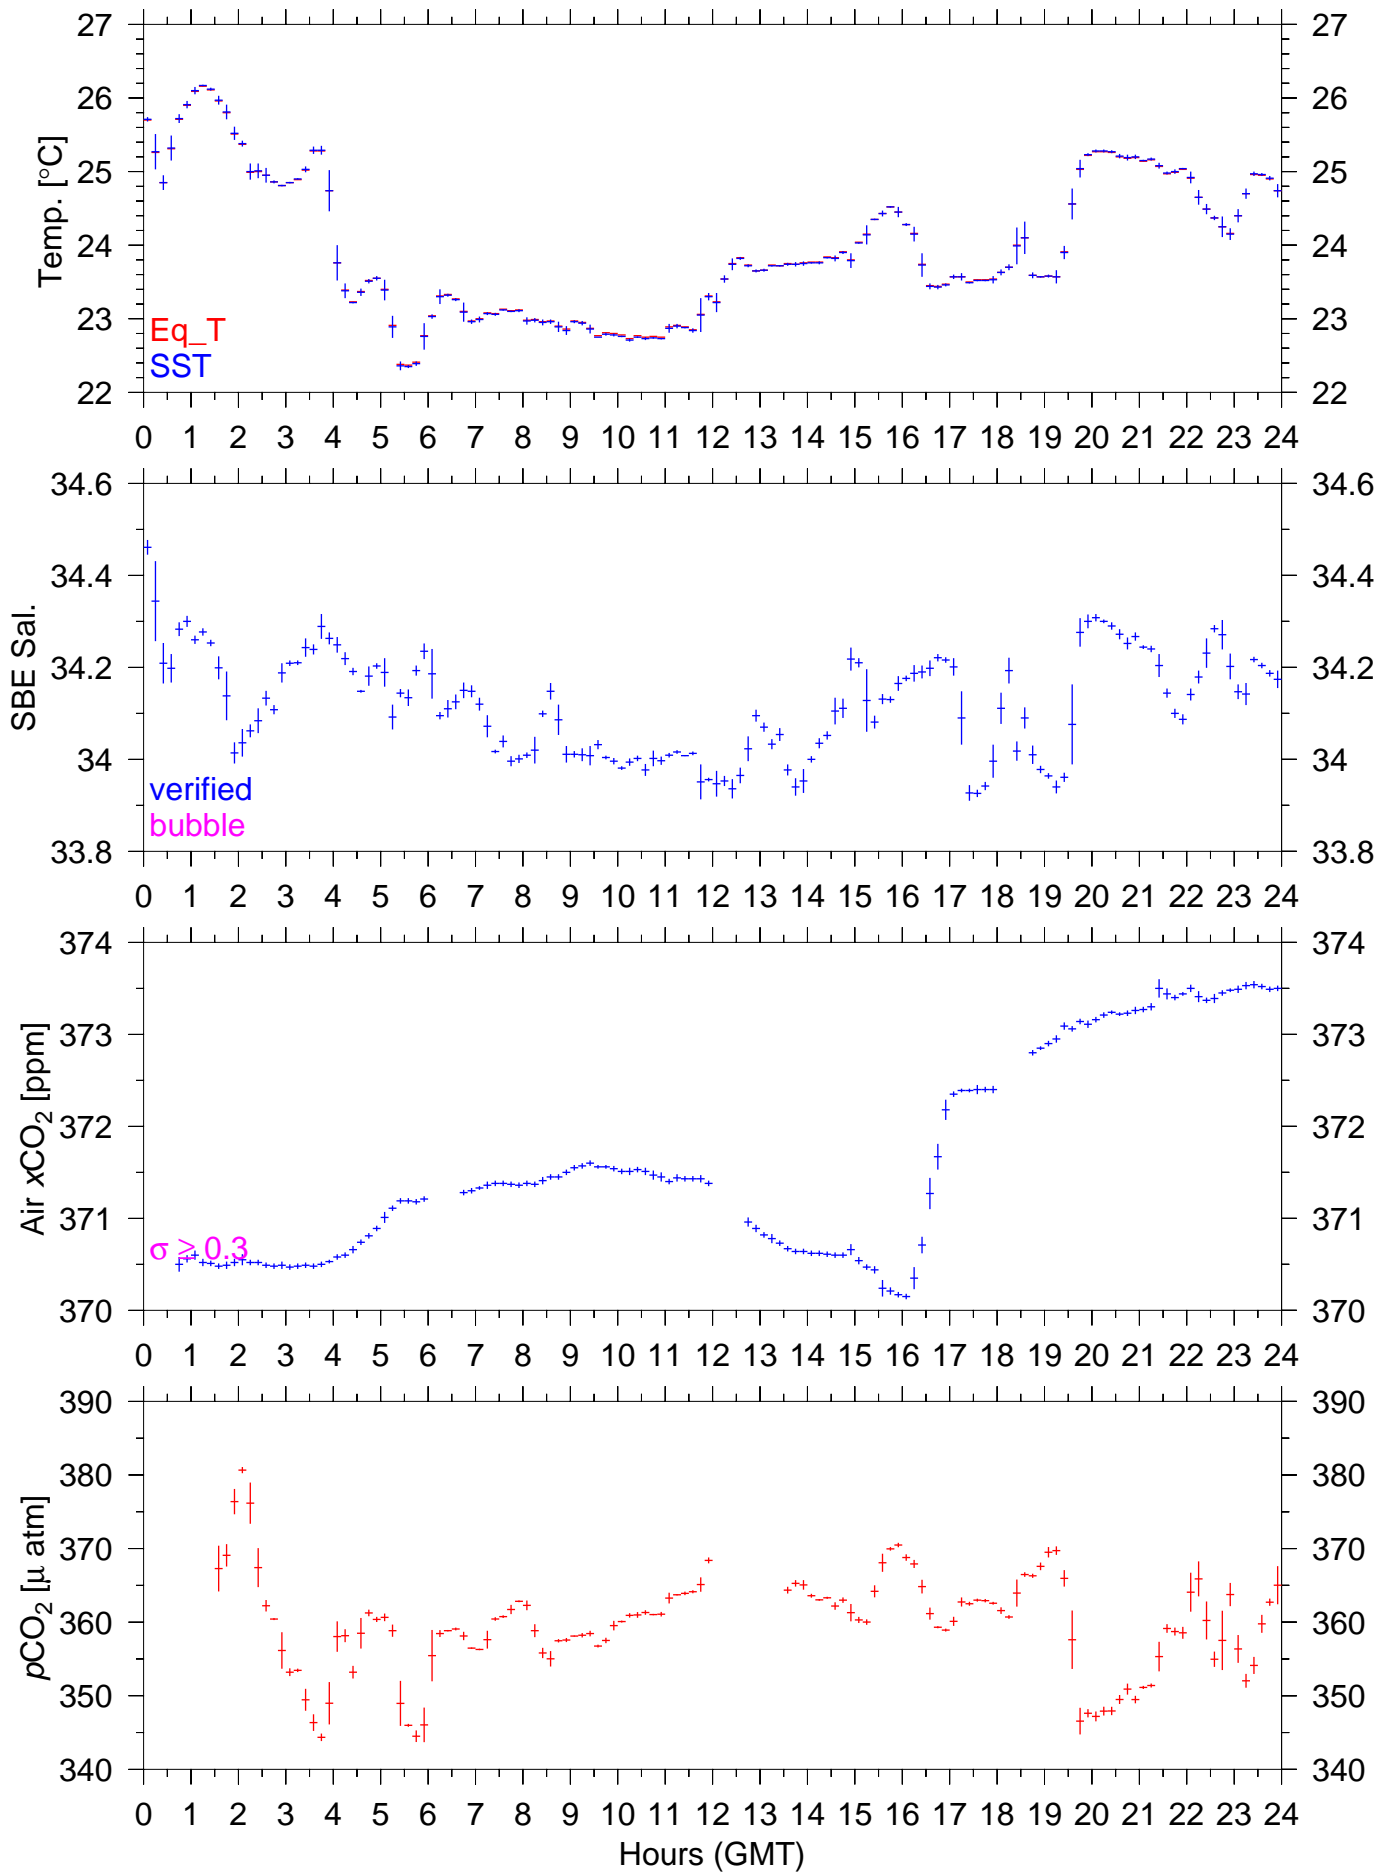

PX85W : September 14, 2003 : 10min. mean