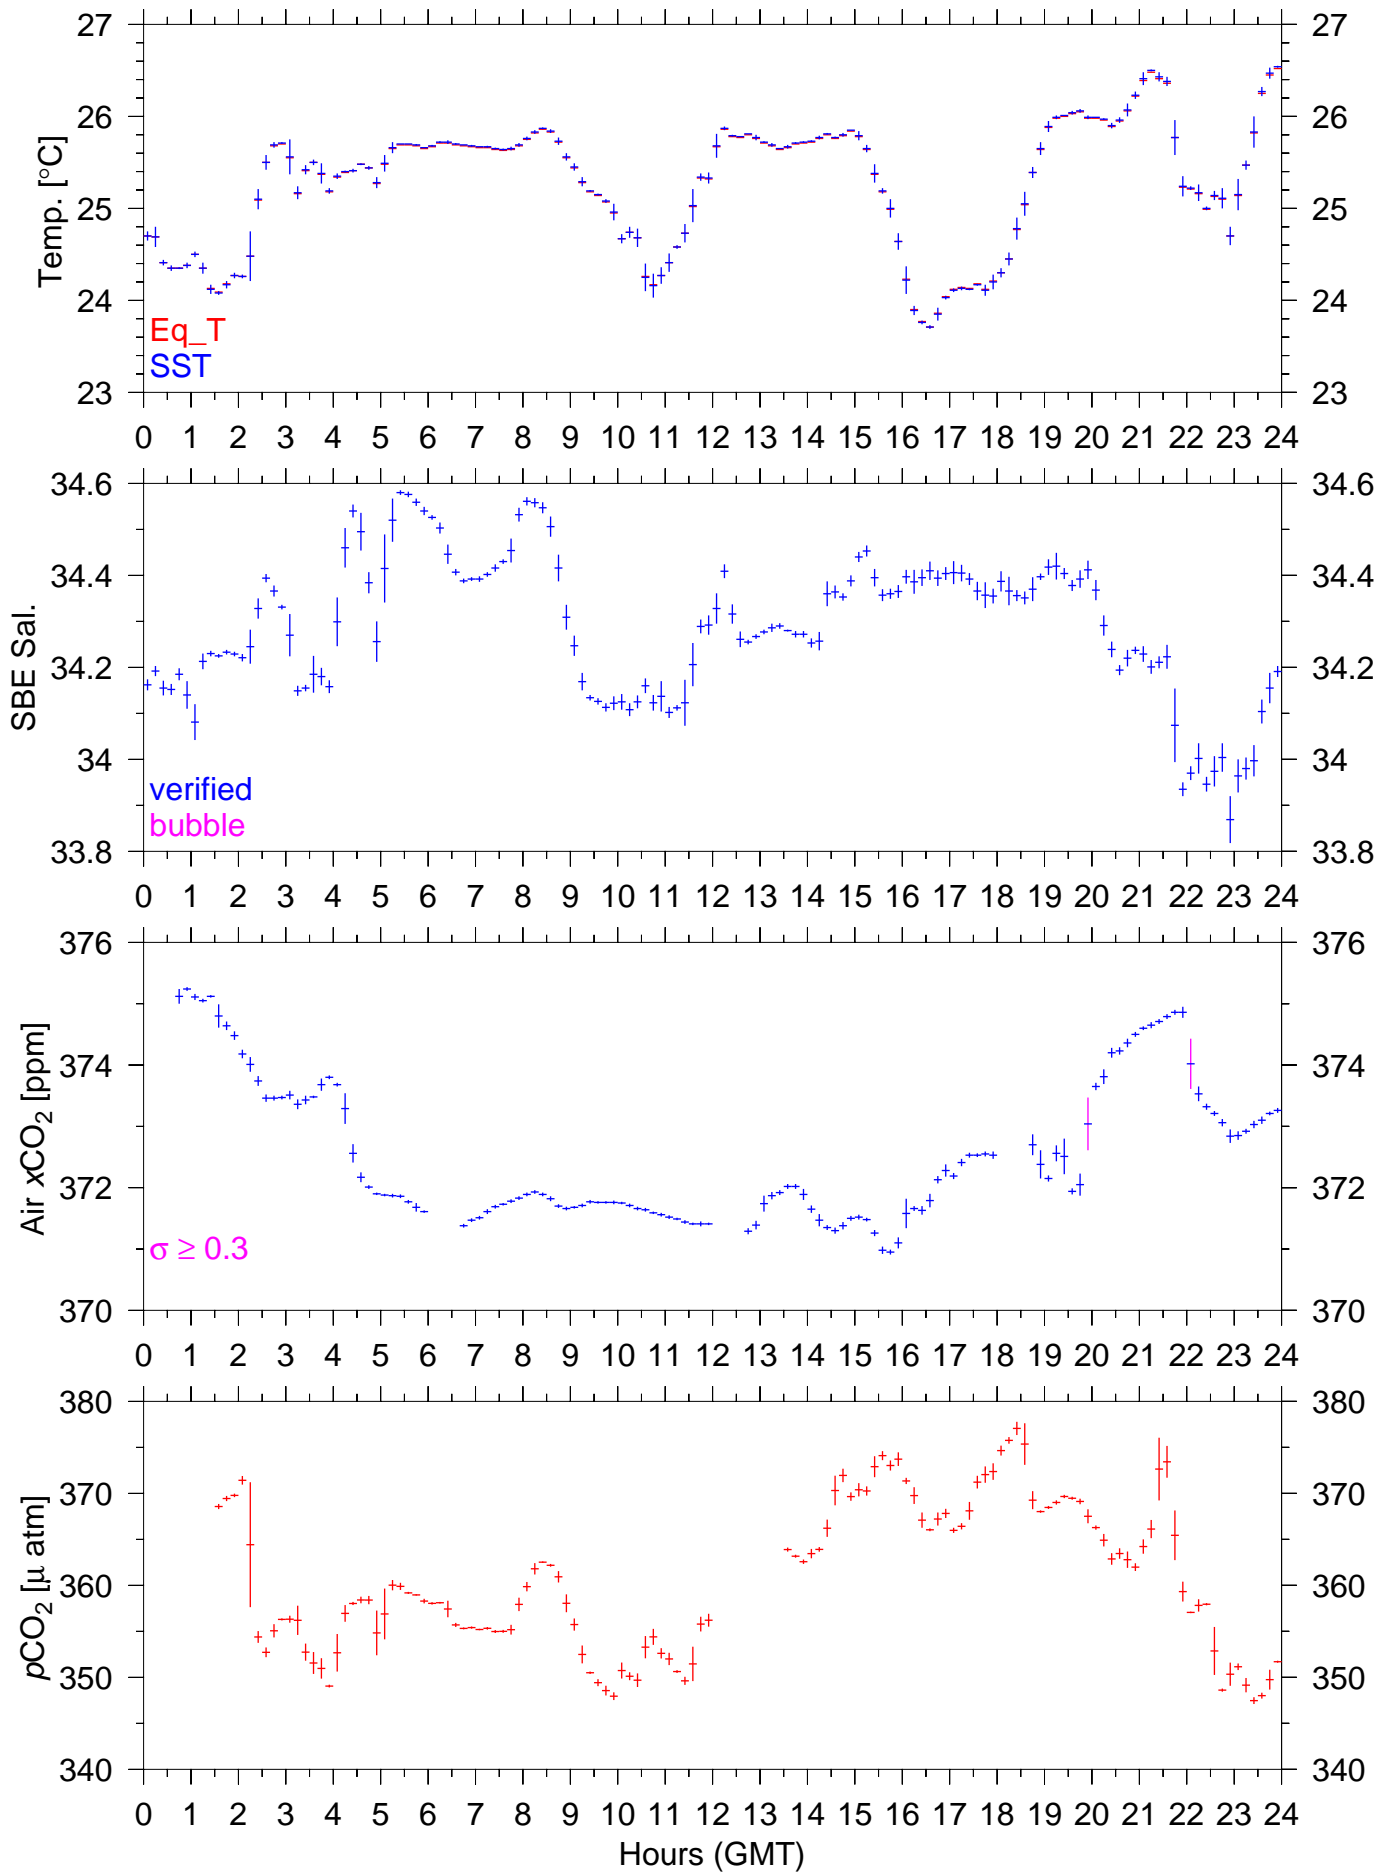

PX85W : September 15, 2003 : 10min. mean