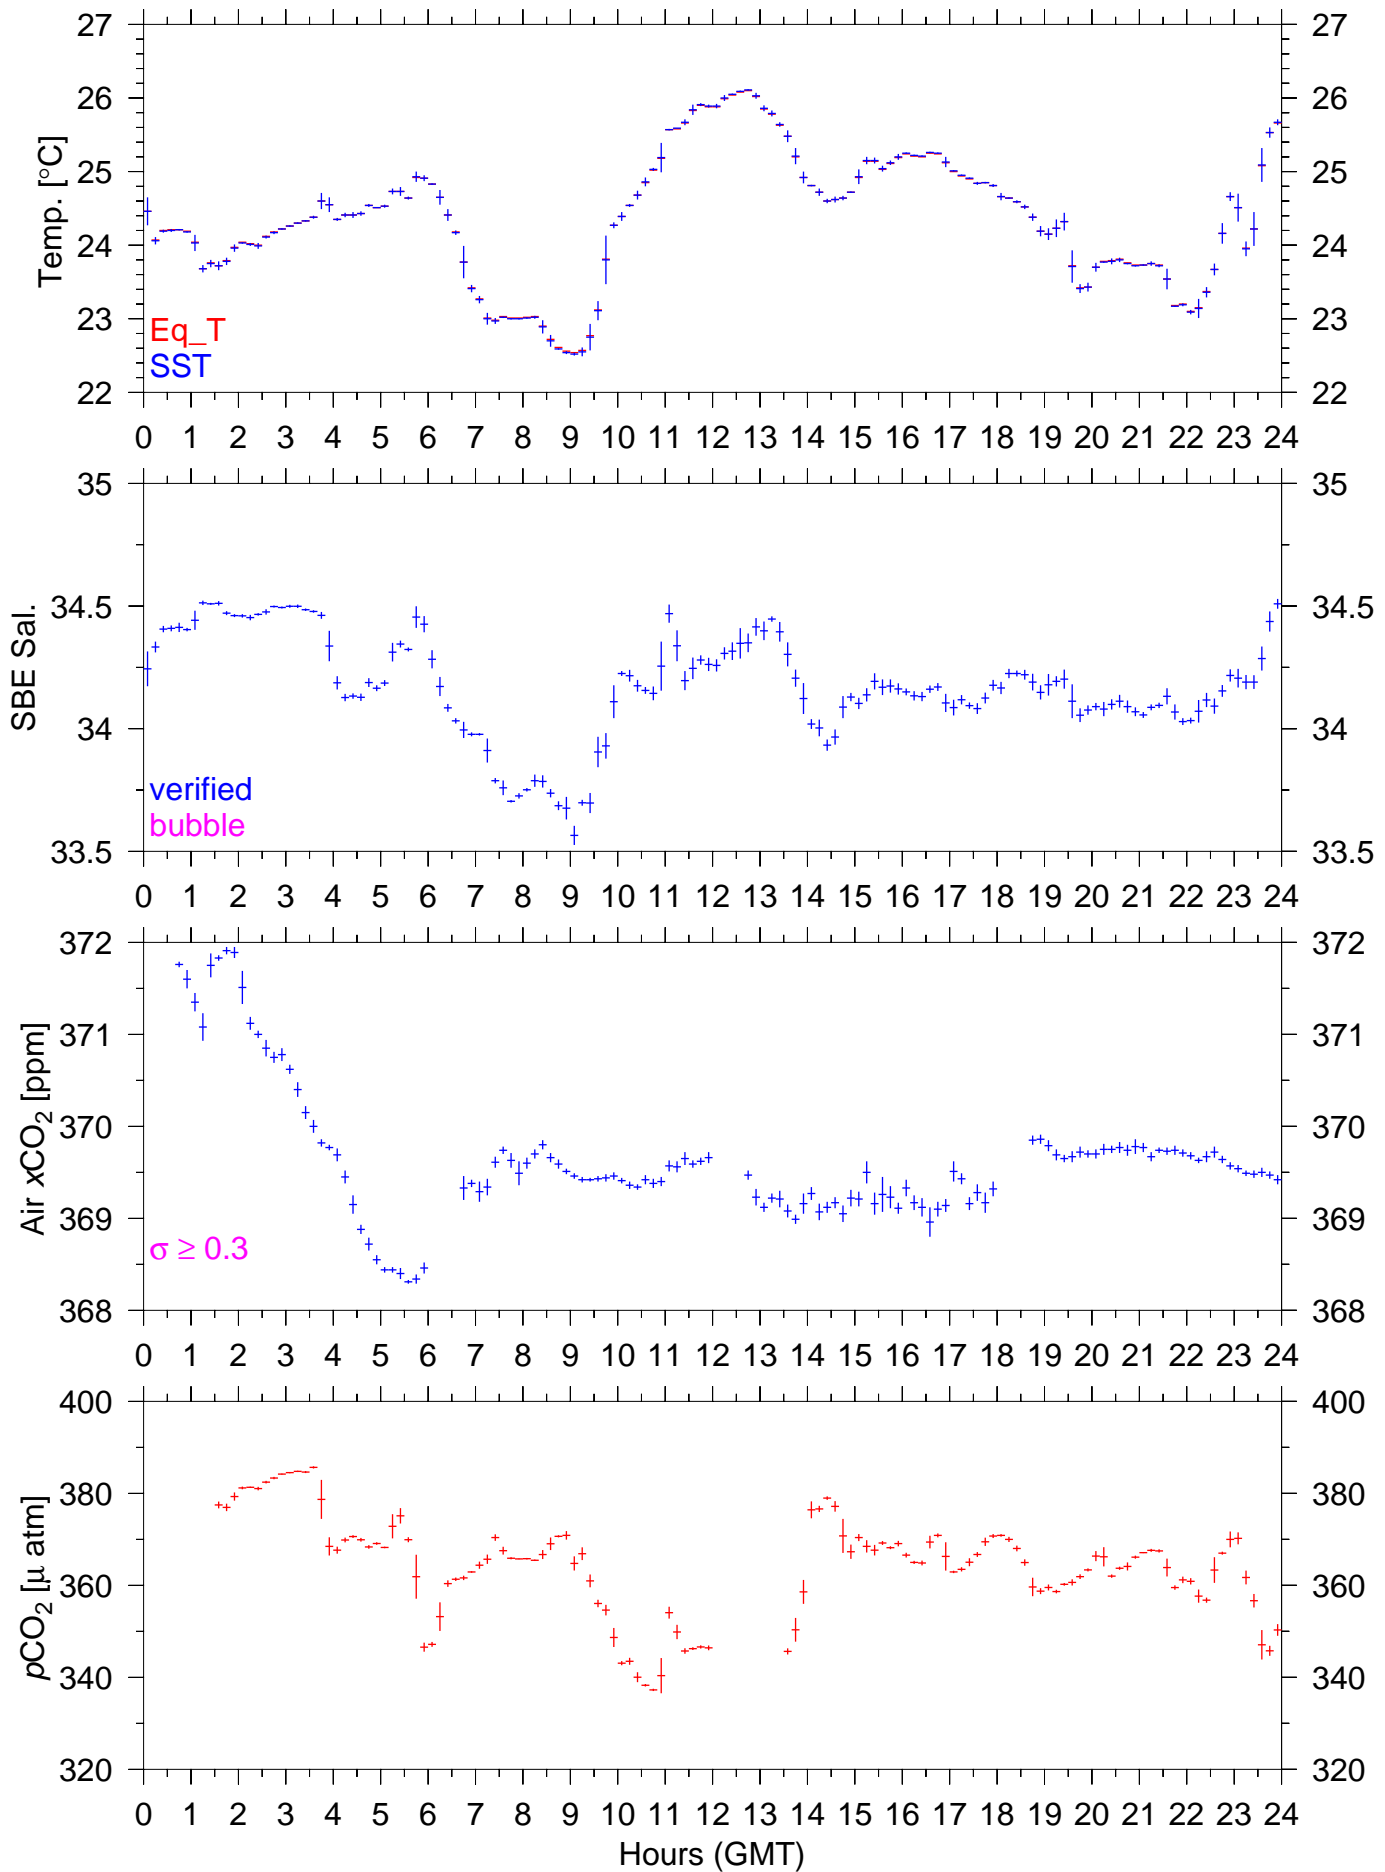

PX85W : September 13, 2003 : 10min. mean