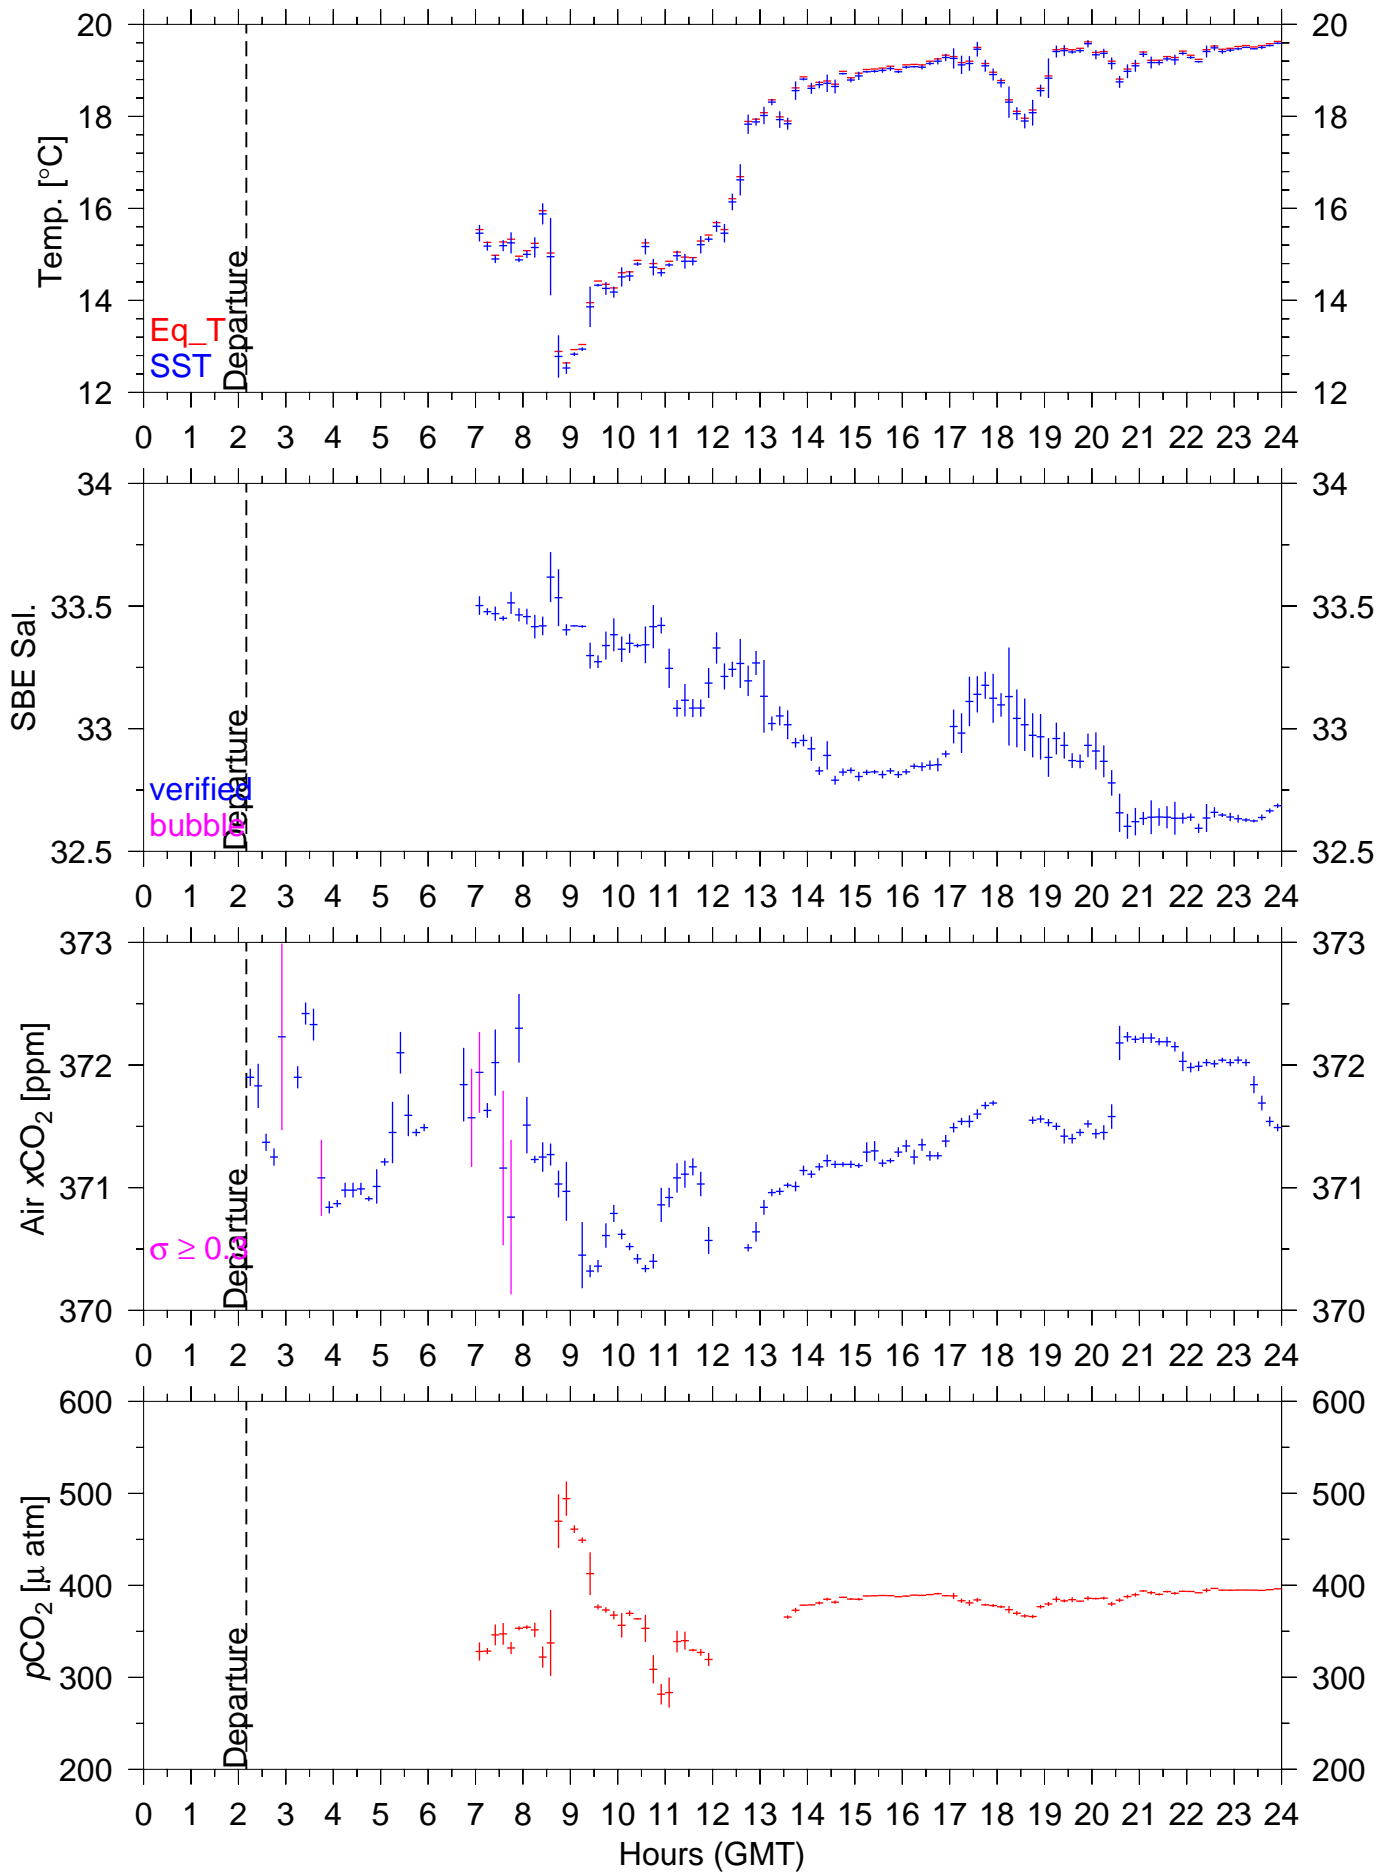

# PX85W : September 05, 2003 : 10min. mean

# PX85W : September 06, 2003 : 10min. mean

# PX85W : September 07, 2003 : 10min. mean