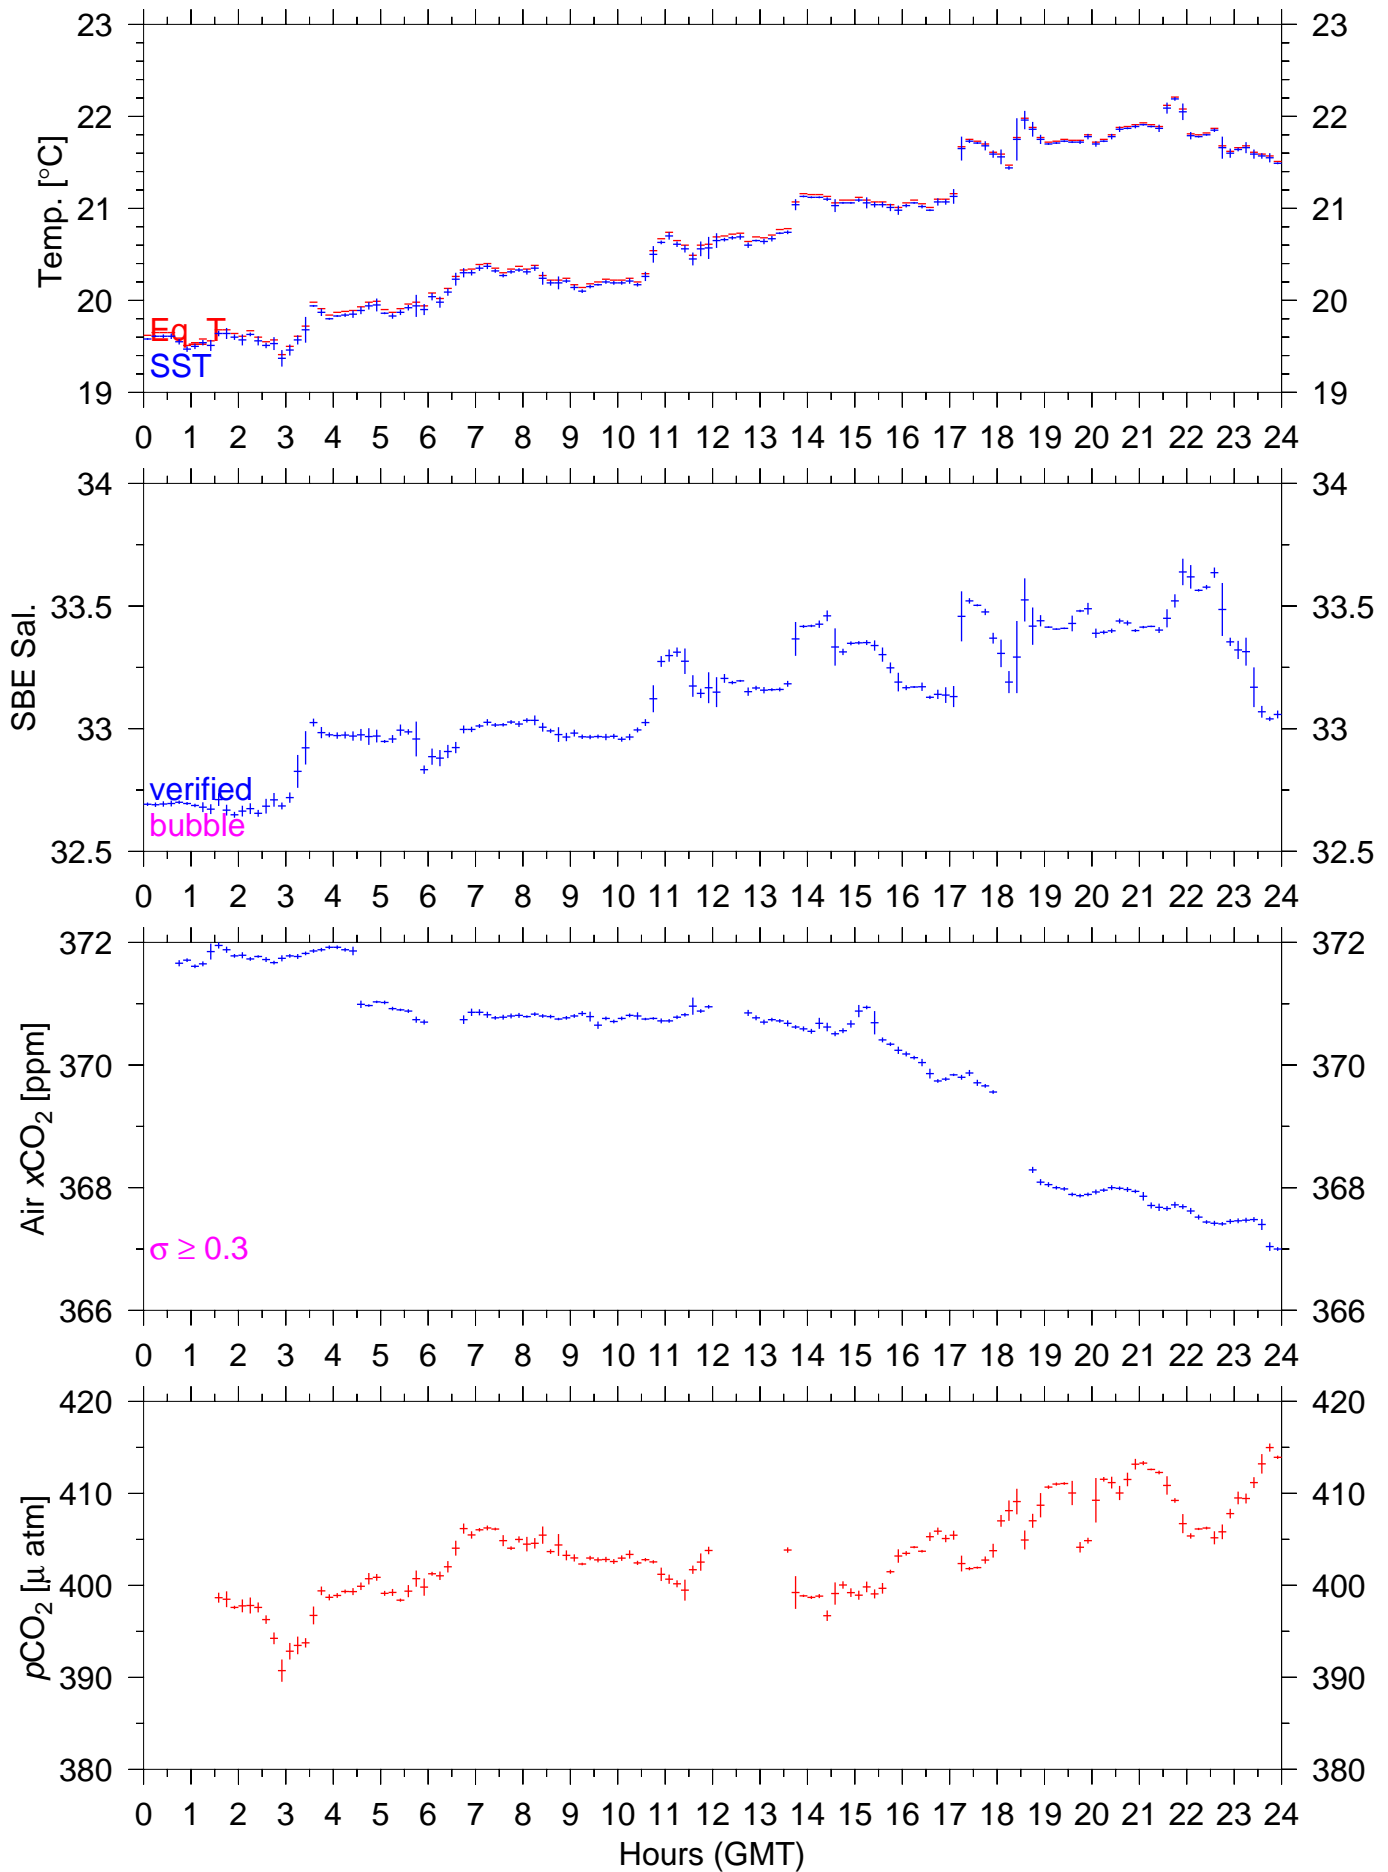

PX85W : September 07, 2003 : 10min. mean