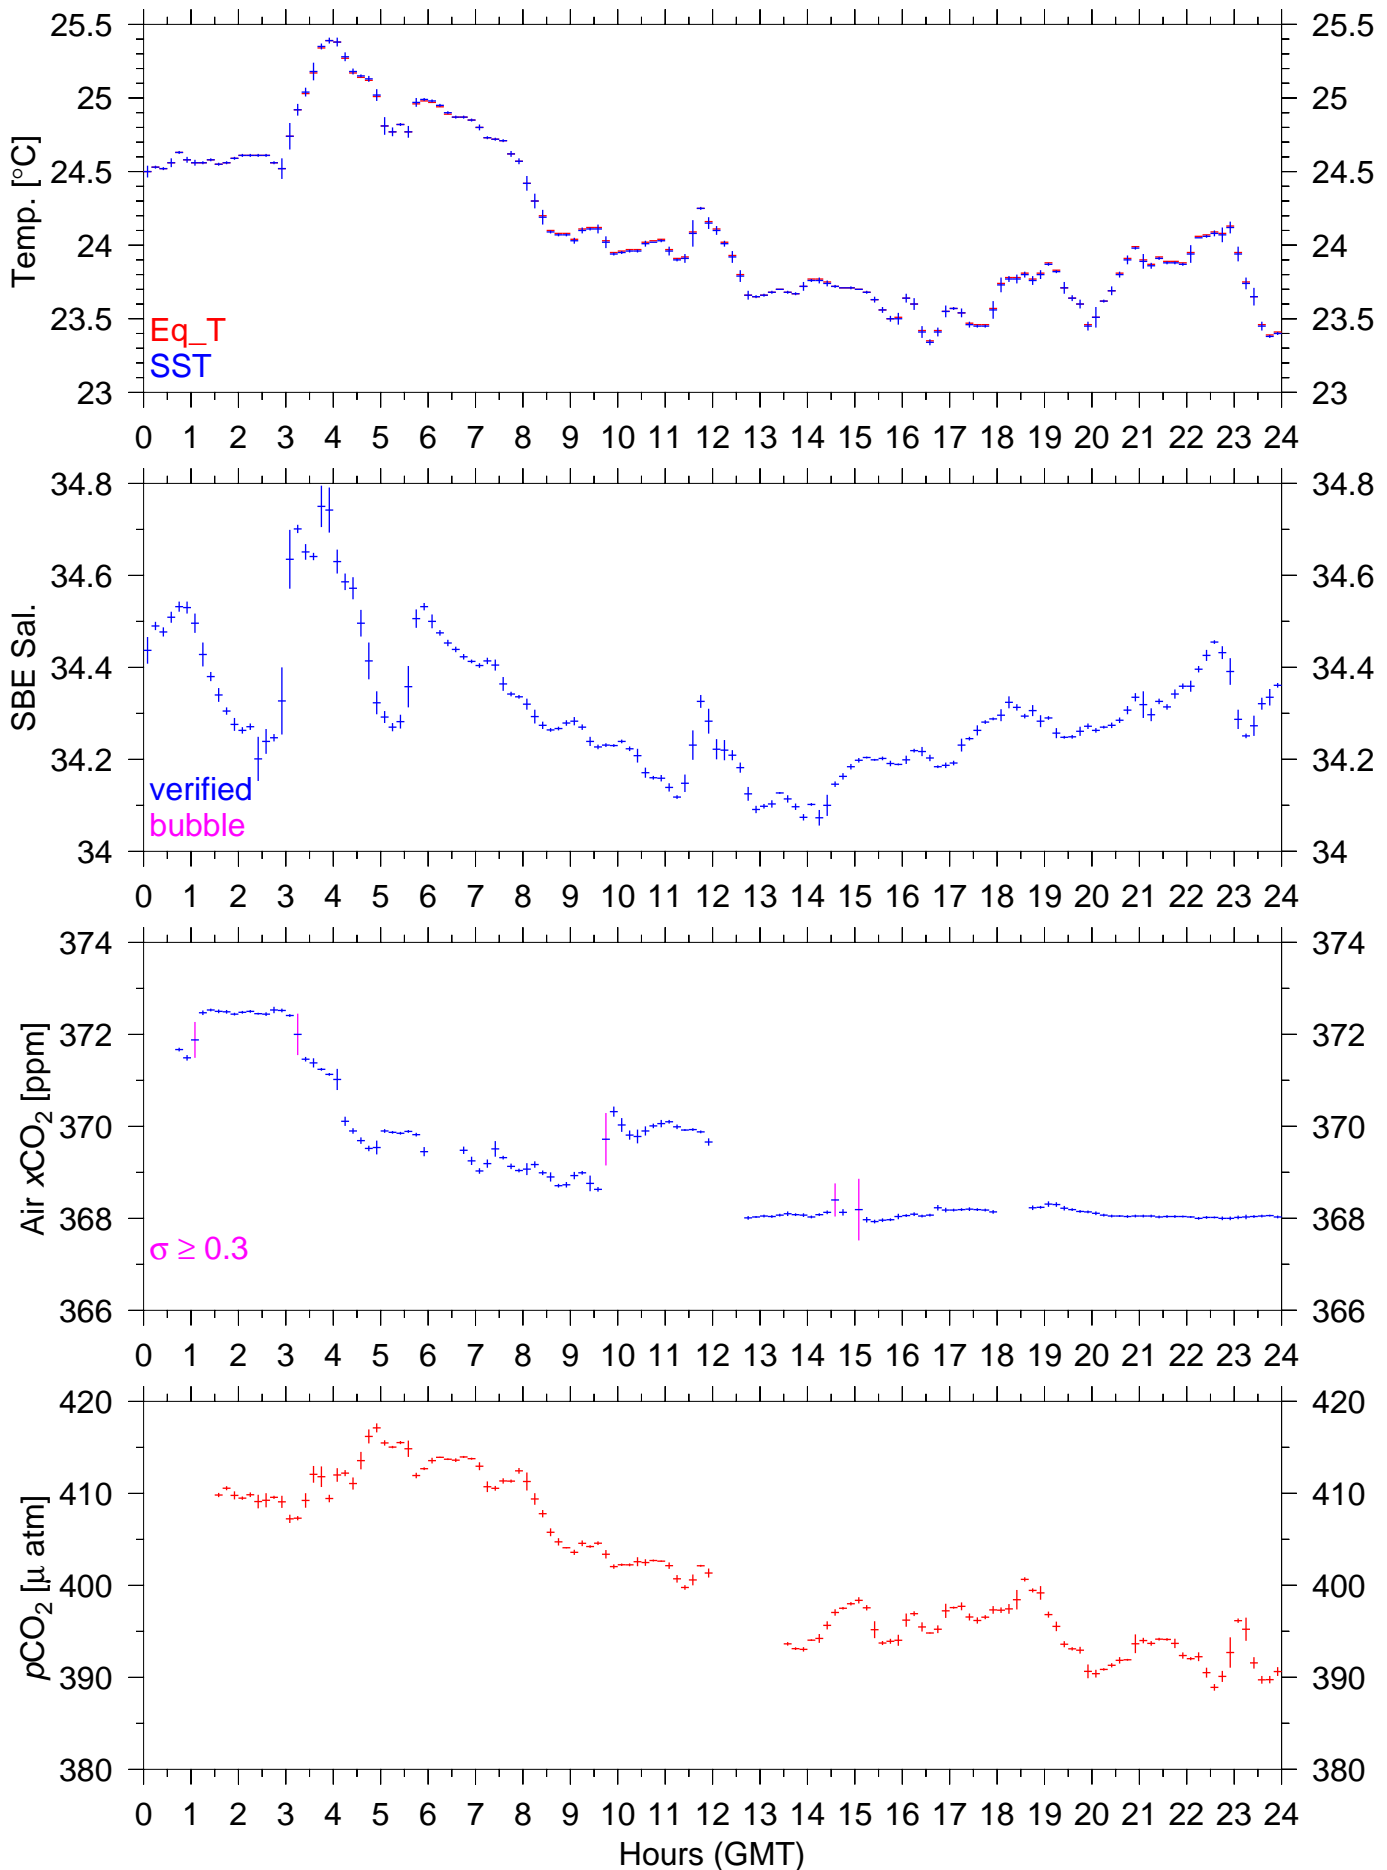

PX85W : September 11, 2003 : 10min. mean