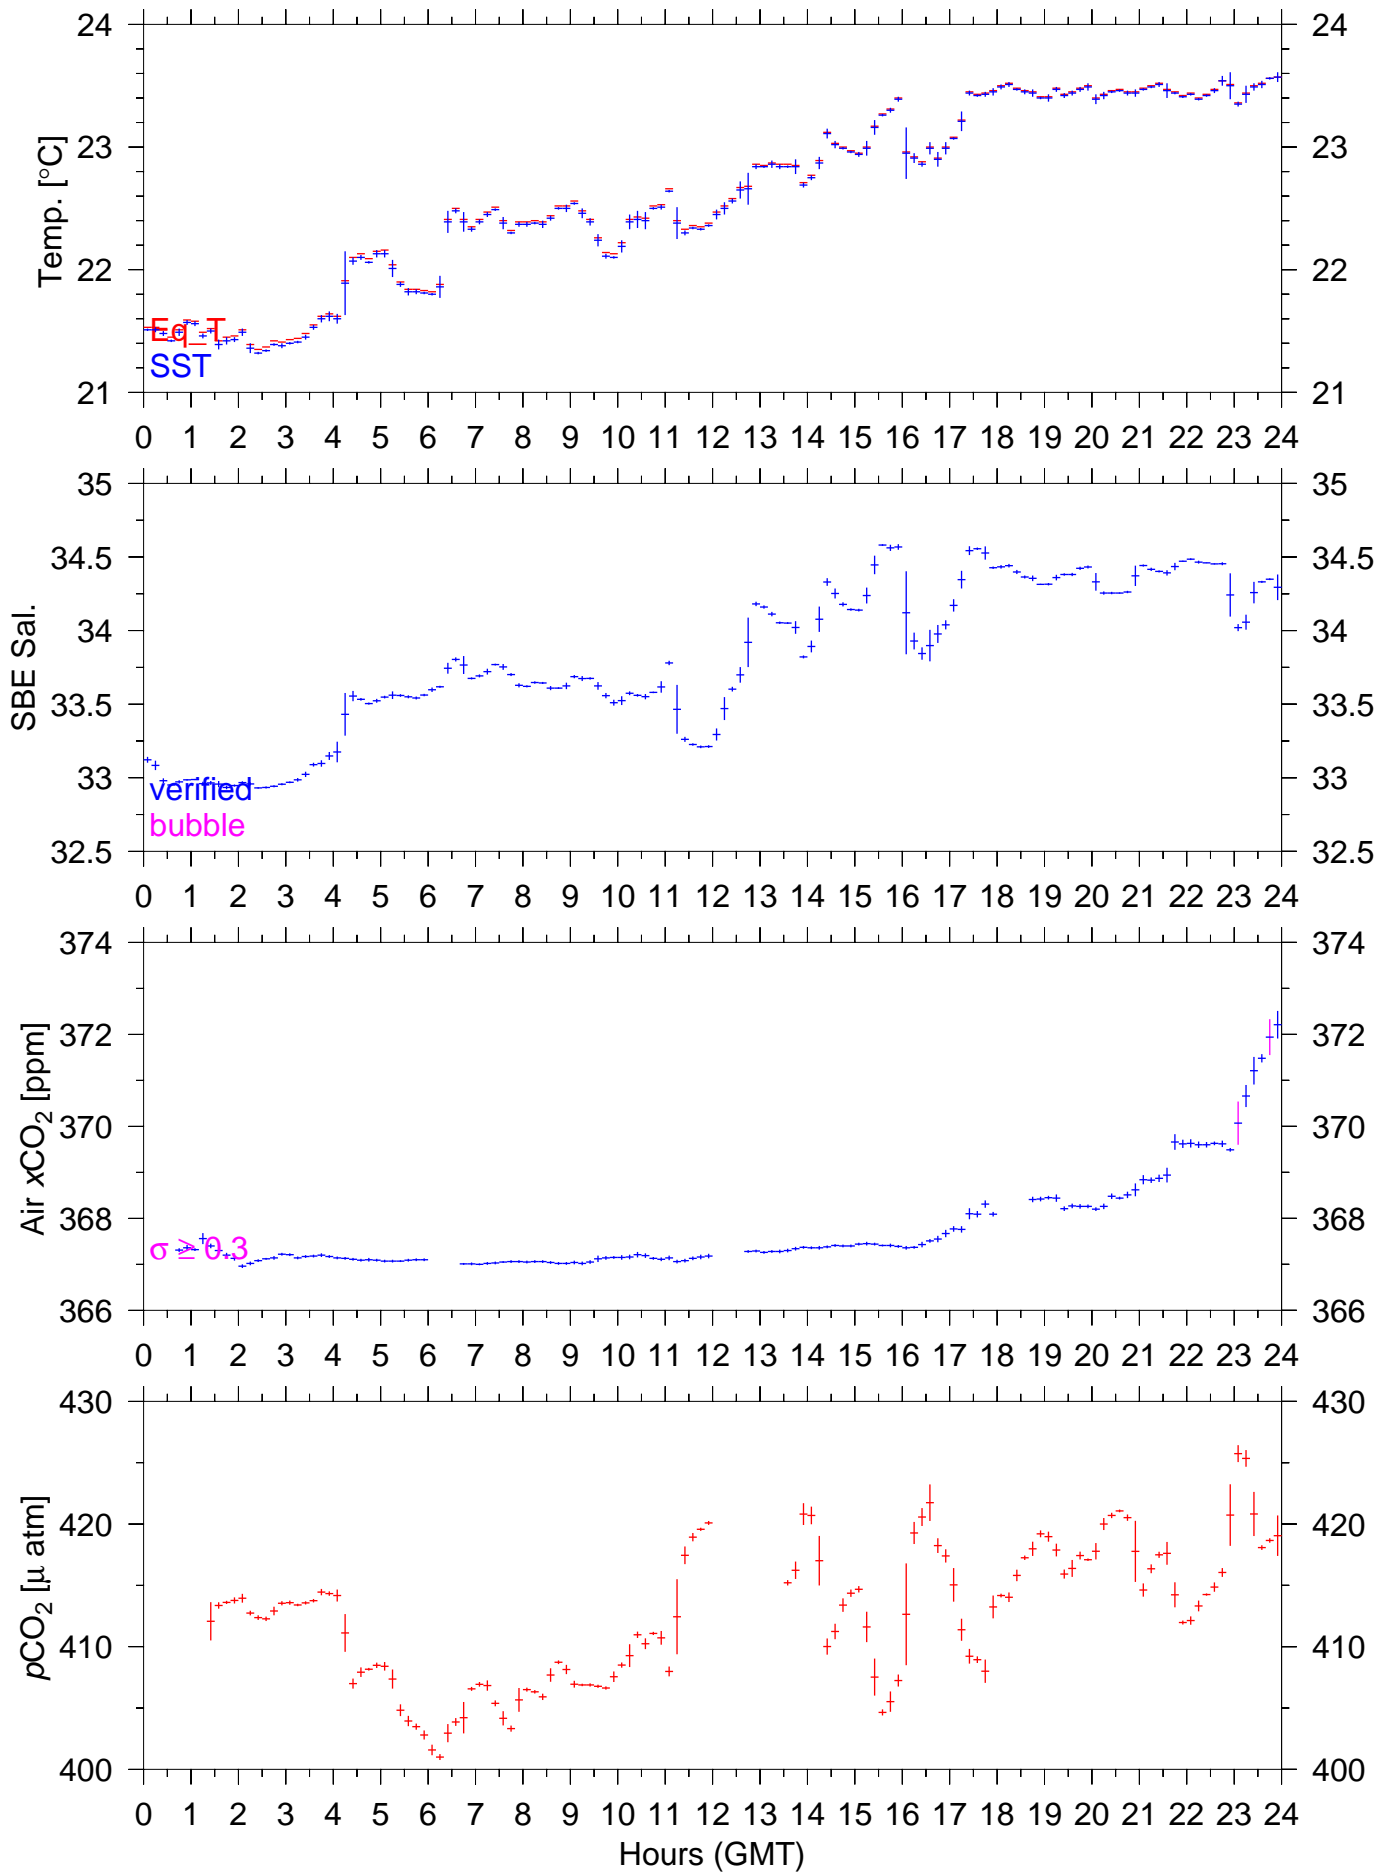

PX85W : September 08, 2003 : 10min. mean