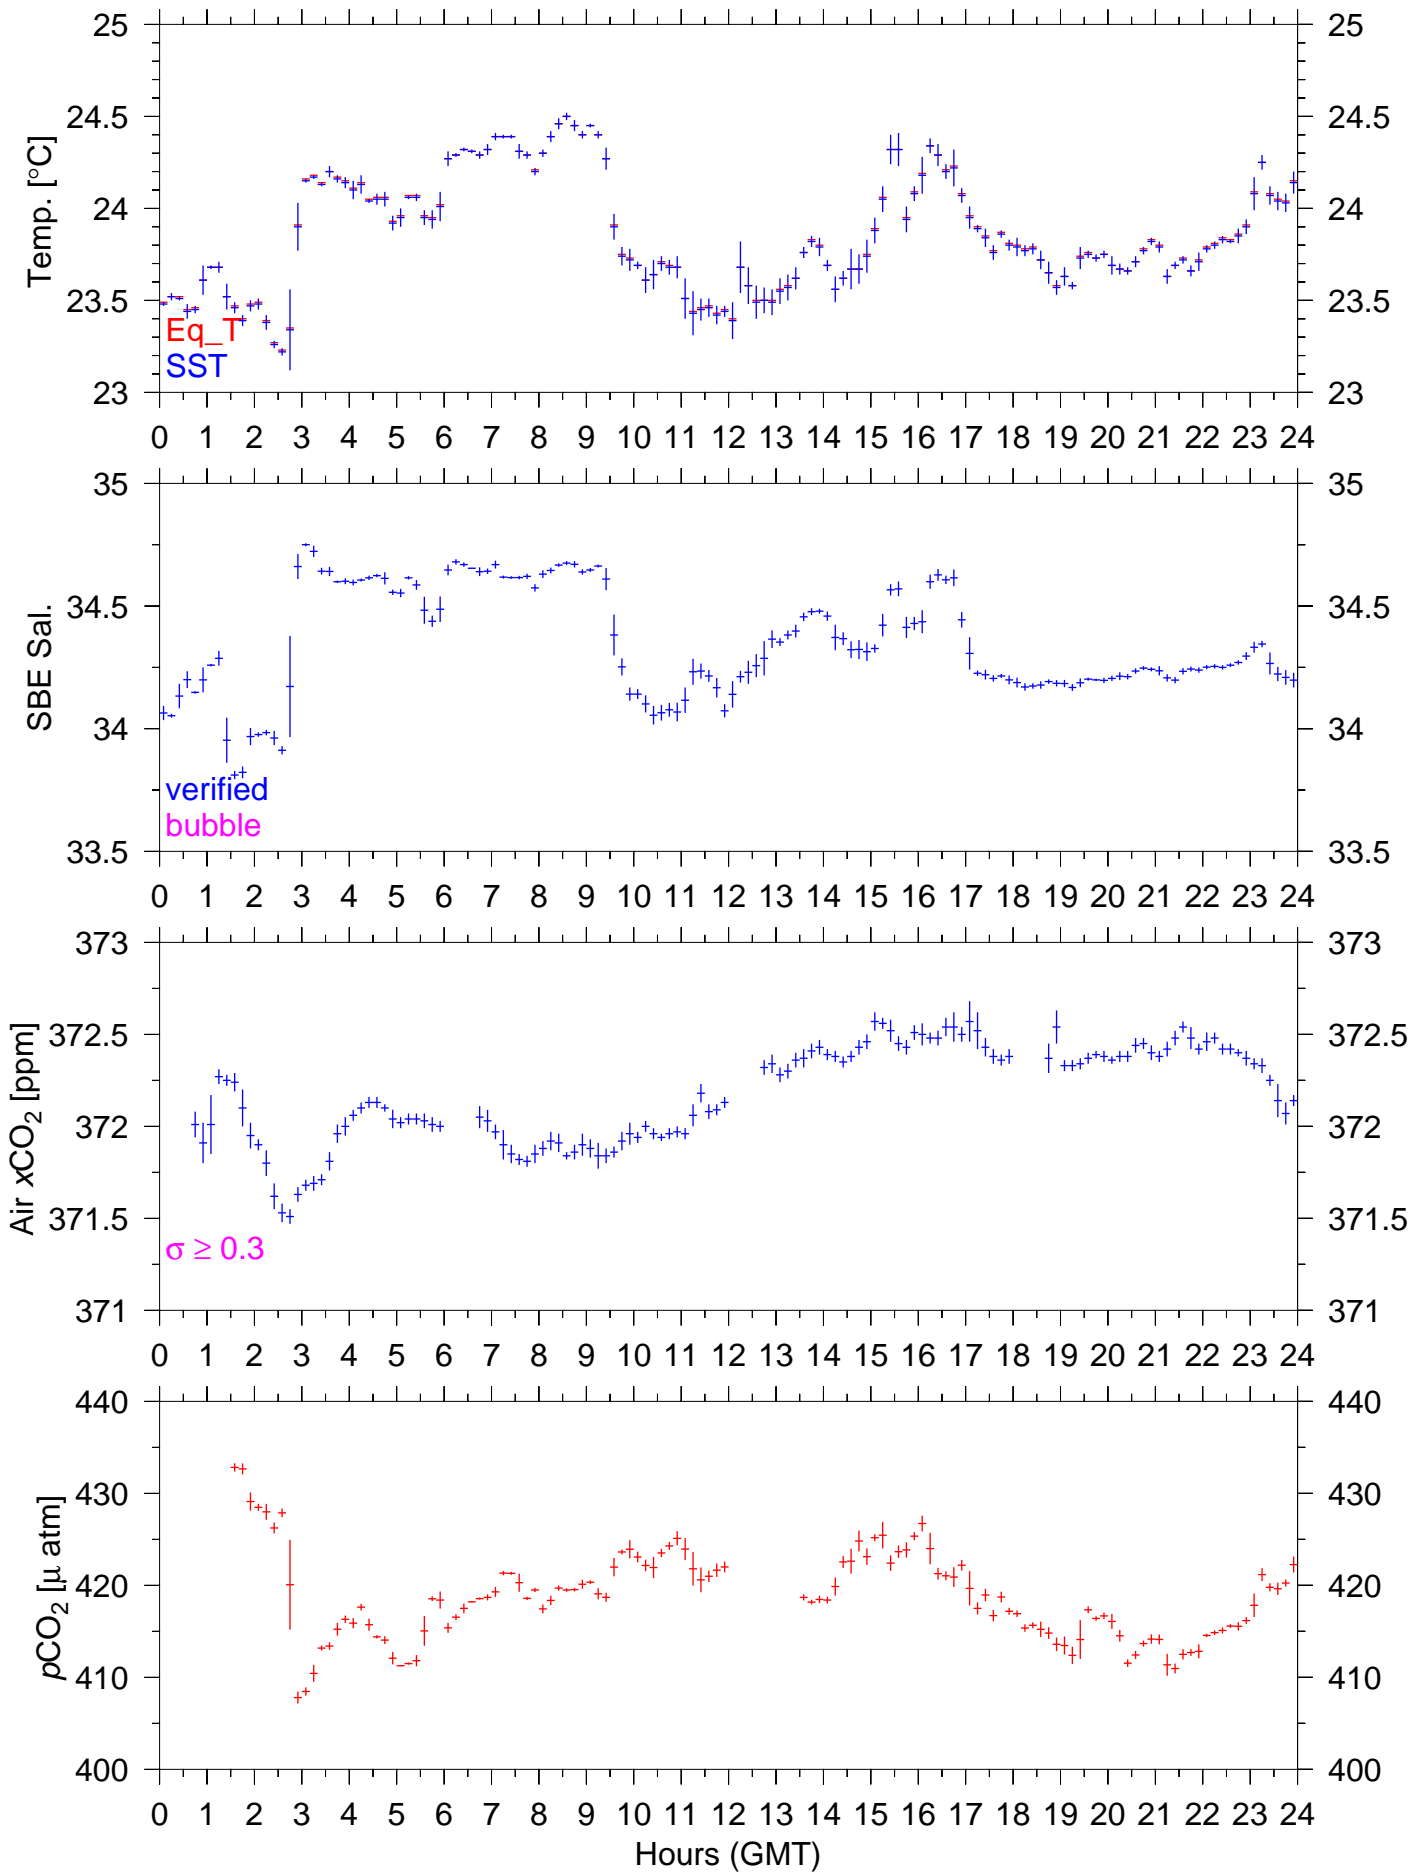

PX85W : September 09, 2003 : 10min. mean