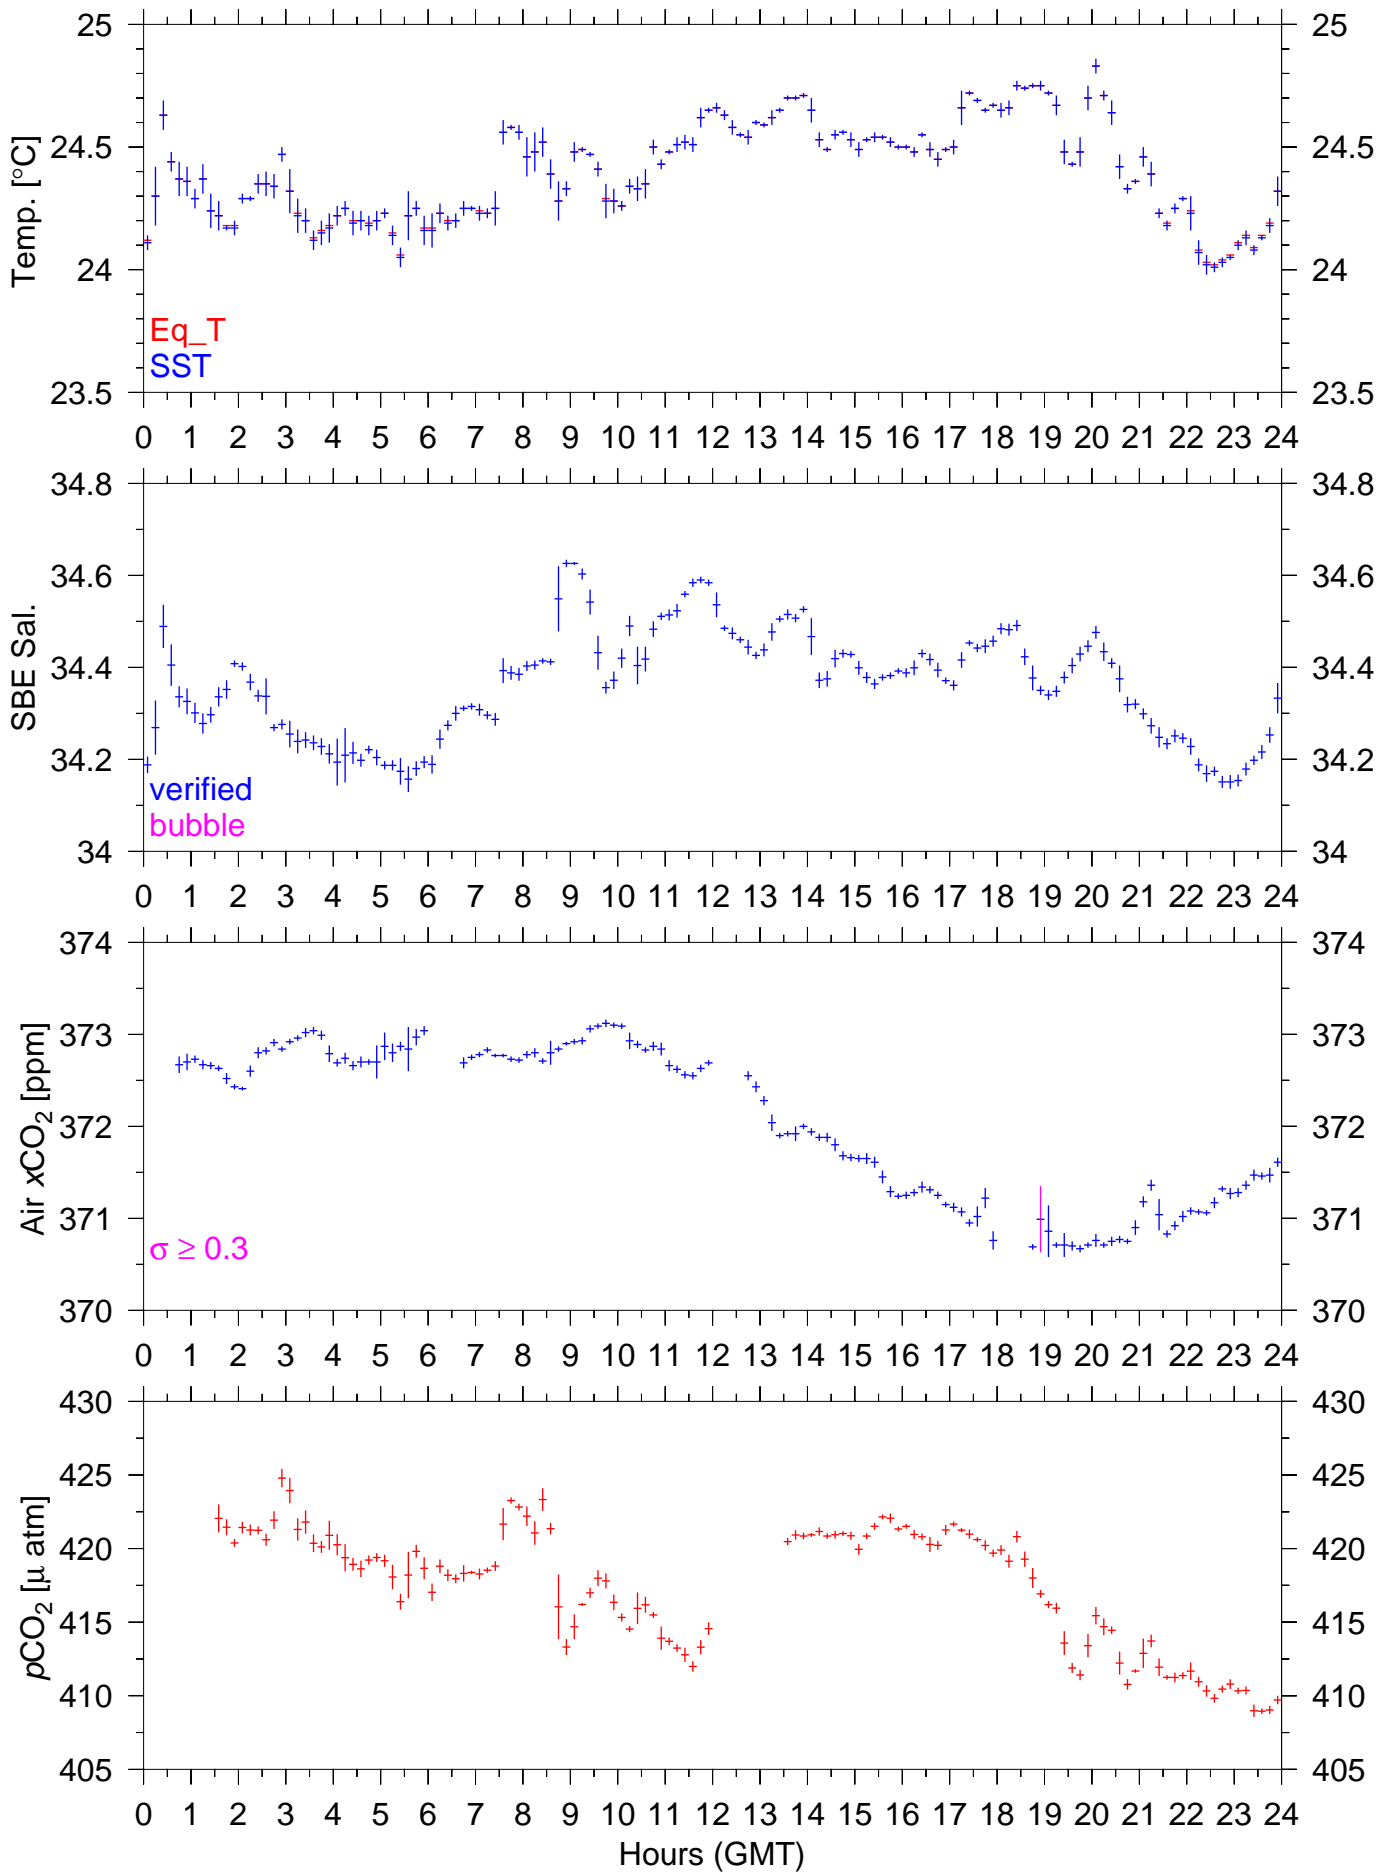

PX85W : September 10, 2003 : 10min. mean