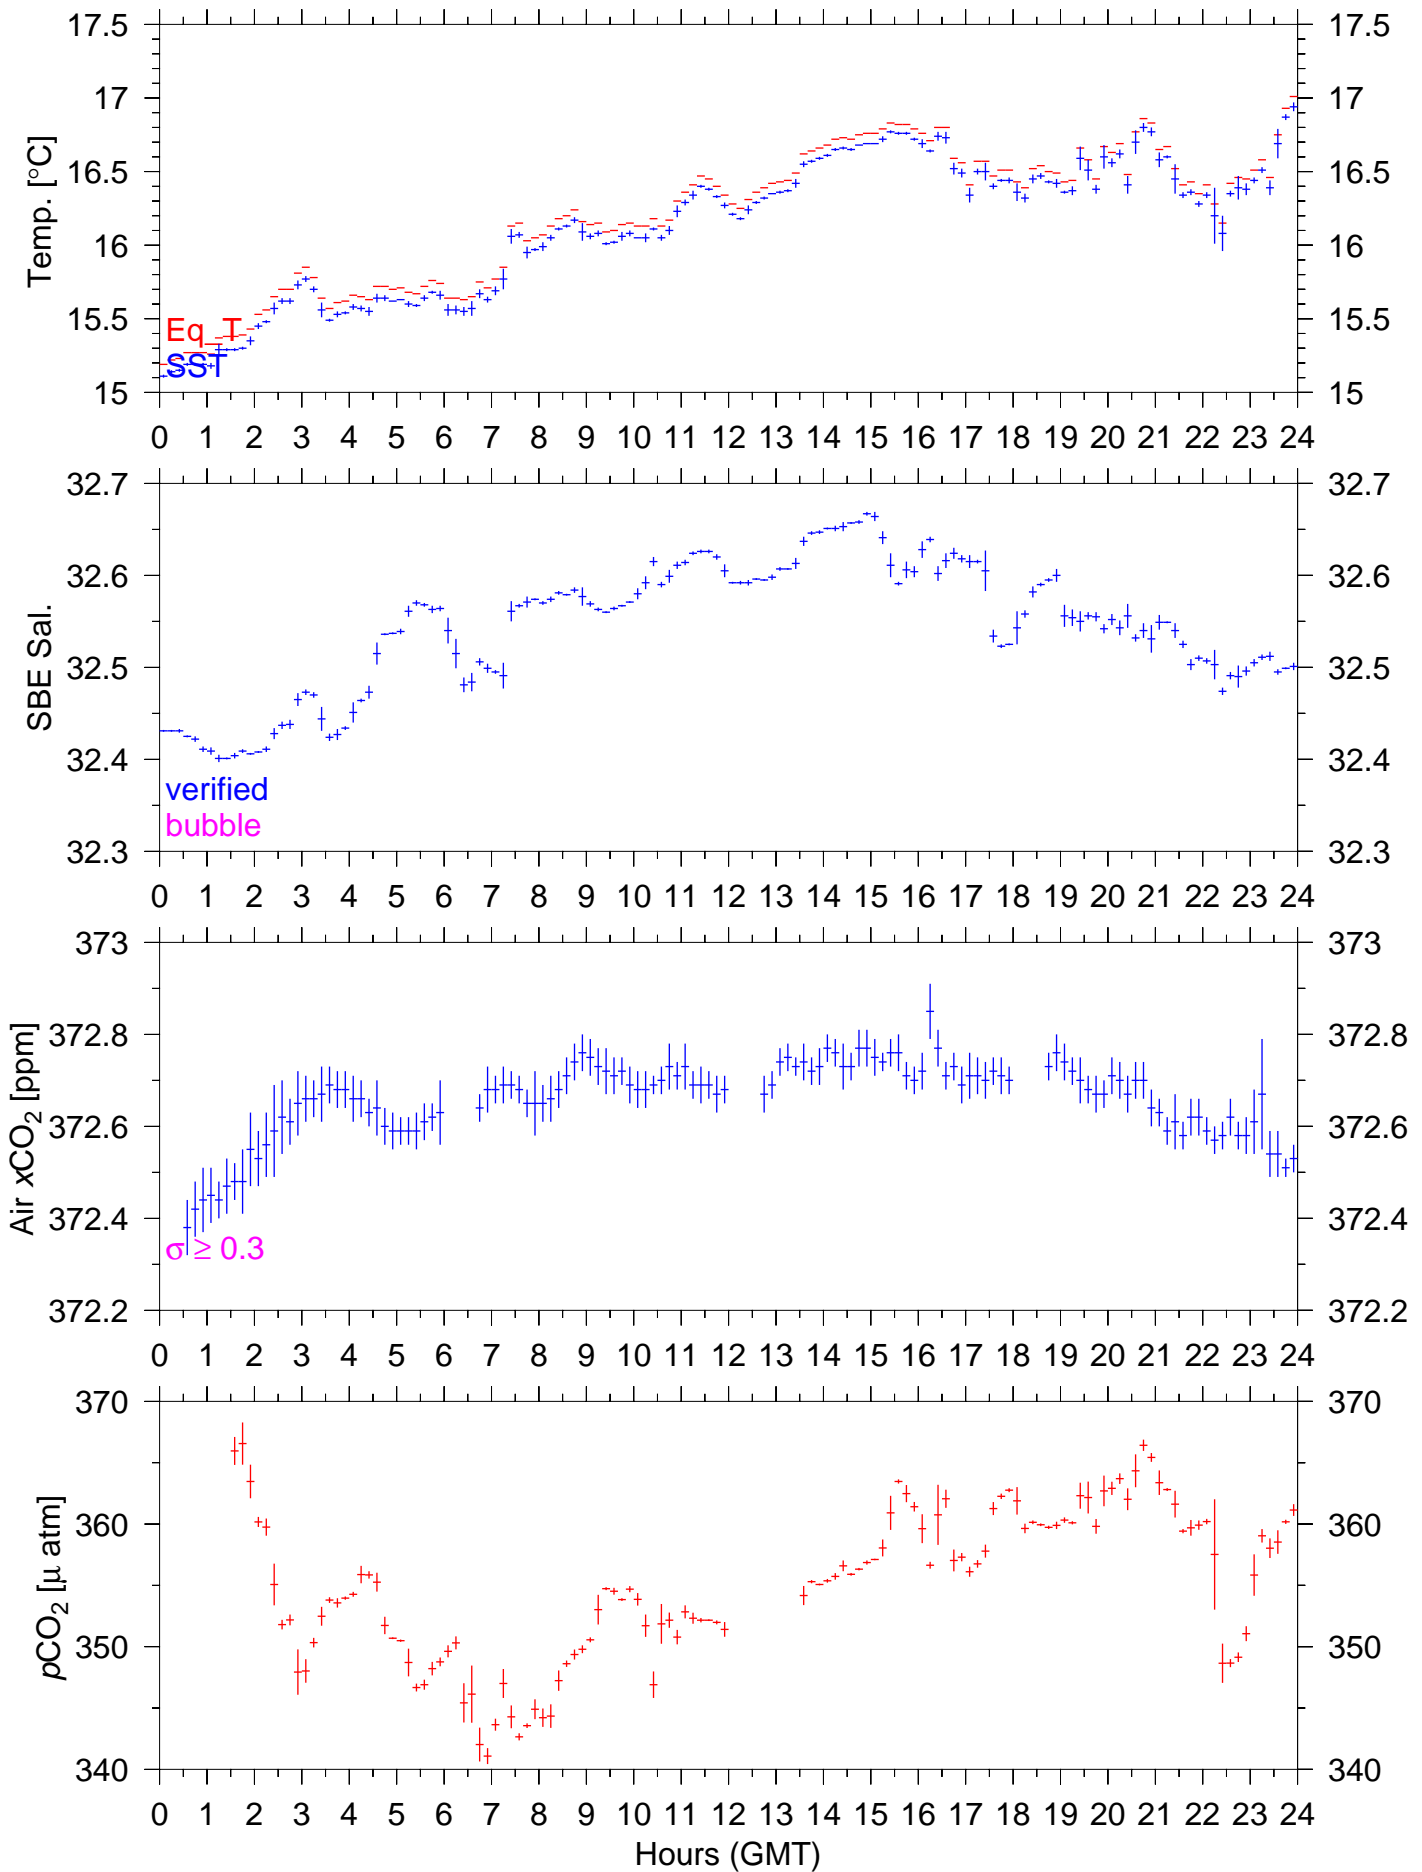

PX86E : September 22, 2003 : 10min. mean

PX86E : September 23, 2003 : 10min. mean

PX86E : September 24, 2003 : 10min. mean

PX86E : September 25, 2003 : 10min. mean

PX86E : September 26, 2003 : 10min. mean

PX86E : September 27, 2003 : 10min. mean

PX86E : September 28, 2003 : 10min. mean

PX86E : September 29, 2003 : 10min. mean

PX86E : September 30, 2003 : 10min. mean

PX86E : October 01, 2003 : 10min. mean

PX86E : October 02, 2003 : 10min. mean

PX86E : October 04, 2003 : 10min. mean