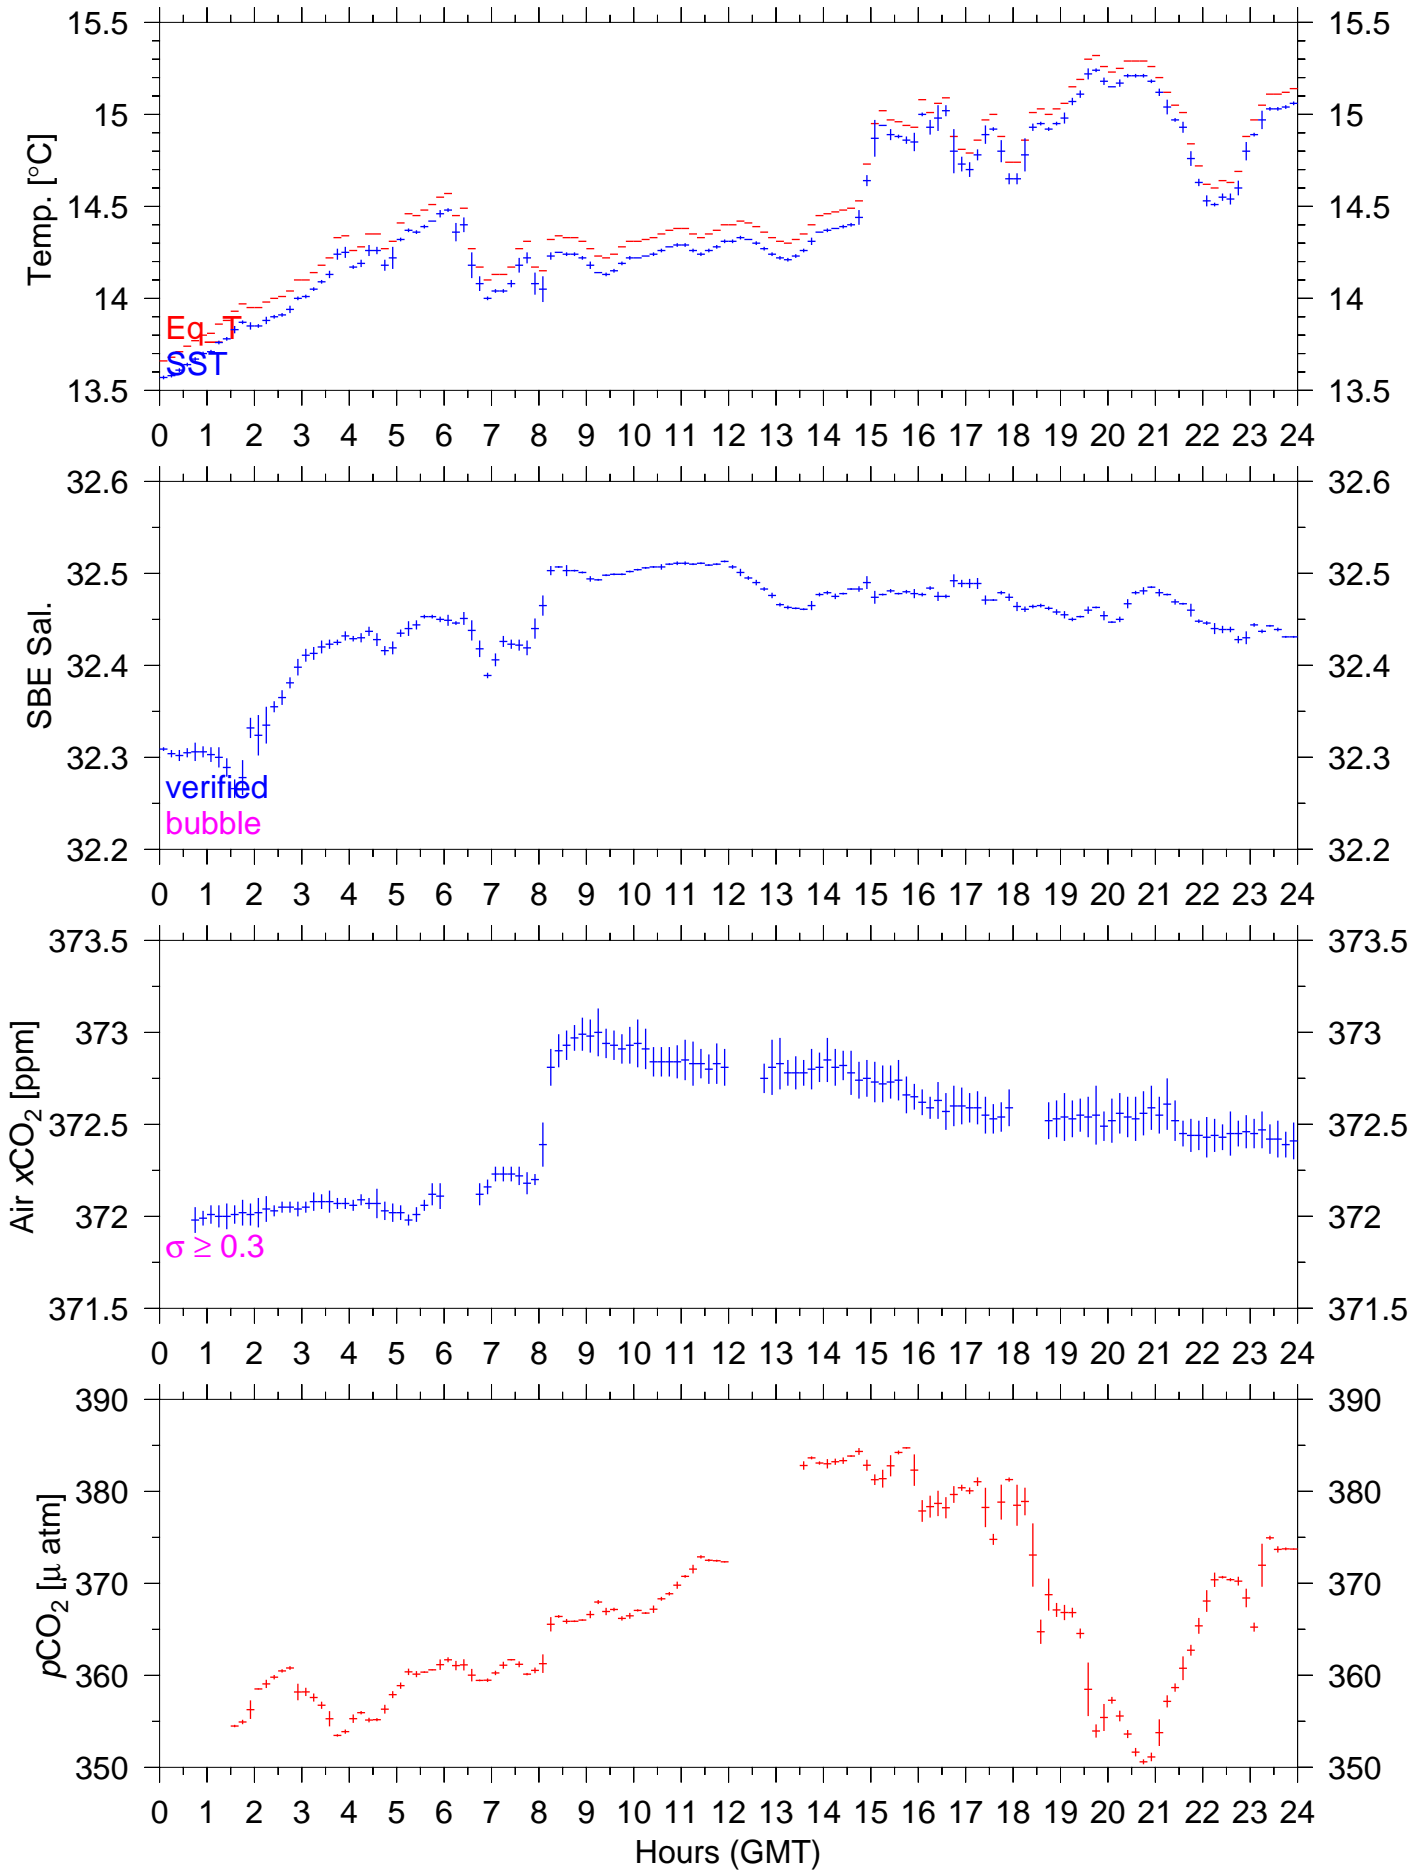

PX86E : September 22, 2003 : 10min. mean

PX86E : September 23, 2003 : 10min. mean

PX86E : September 24, 2003 : 10min. mean

PX86E : September 25, 2003 : 10min. mean

PX86E : September 26, 2003 : 10min. mean

PX86E : September 27, 2003 : 10min. mean

PX86E : September 28, 2003 : 10min. mean

PX86E : September 29, 2003 : 10min. mean

PX86E : September 30, 2003 : 10min. mean

PX86E : October 01, 2003 : 10min. mean

PX86E : October 02, 2003 : 10min. mean

PX86E : October 04, 2003 : 10min. mean