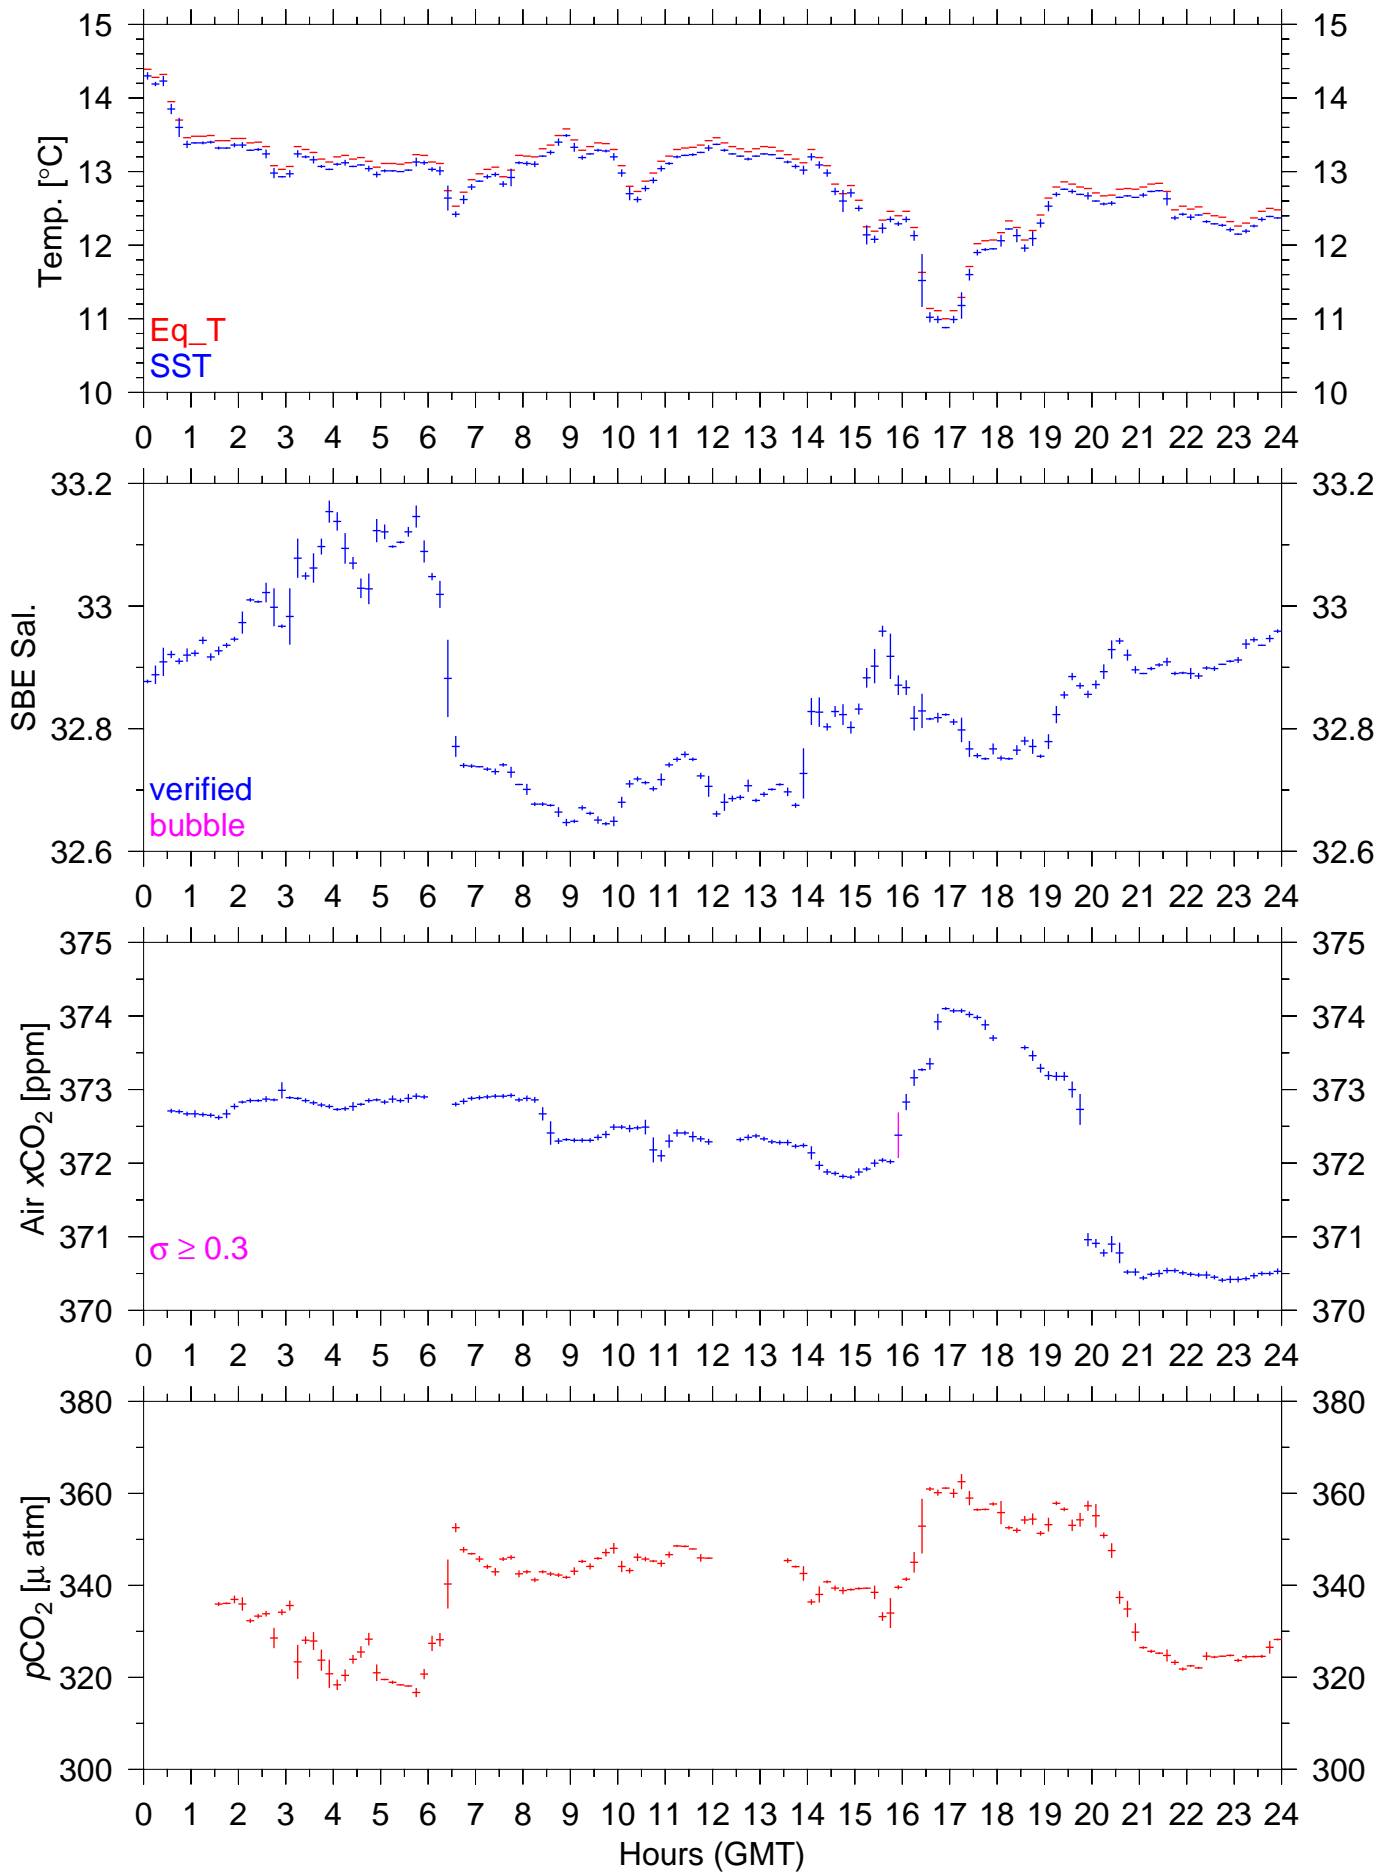

PX86E : September 22, 2003 : 10min. mean

PX86E : September 23, 2003 : 10min. mean

PX86E : September 24, 2003 : 10min. mean

PX86E : September 25, 2003 : 10min. mean

PX86E : September 26, 2003 : 10min. mean

PX86E : September 27, 2003 : 10min. mean

PX86E : September 28, 2003 : 10min. mean

PX86E : September 29, 2003 : 10min. mean

PX86E : September 30, 2003 : 10min. mean

PX86E : October 01, 2003 : 10min. mean

PX86E : October 02, 2003 : 10min. mean