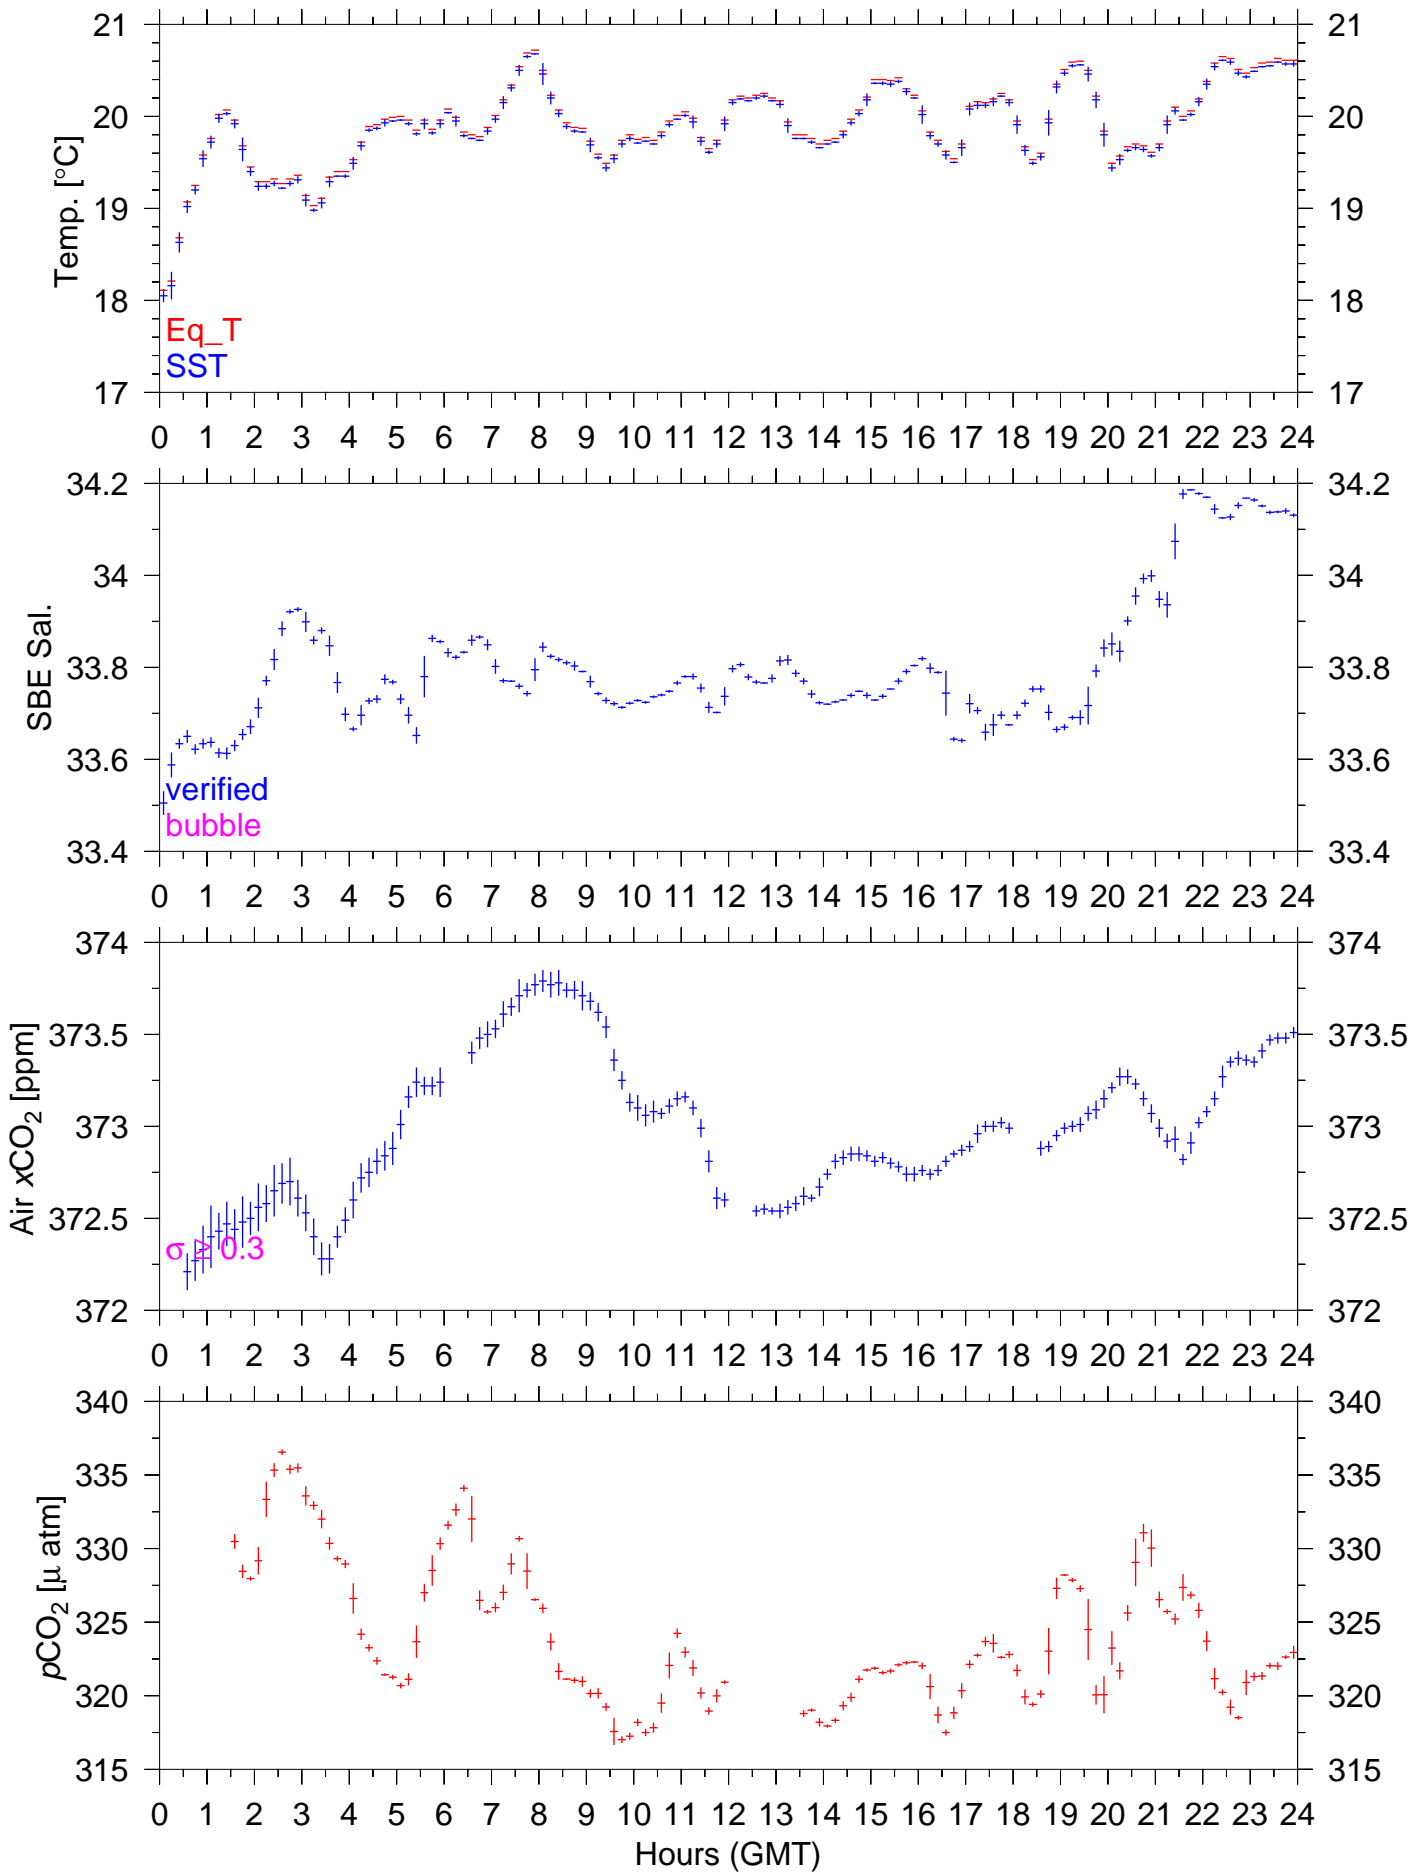

PX86E : September 22, 2003 : 10min. mean

PX86E : September 23, 2003 : 10min. mean

PX86E : September 24, 2003 : 10min. mean

PX86E : September 25, 2003 : 10min. mean

PX86E : September 26, 2003 : 10min. mean

PX86E : September 27, 2003 : 10min. mean

PX86E : September 28, 2003 : 10min. mean

PX86E : September 29, 2003 : 10min. mean

PX86E : September 30, 2003 : 10min. mean

PX86E : October 01, 2003 : 10min. mean

PX86E : October 02, 2003 : 10min. mean