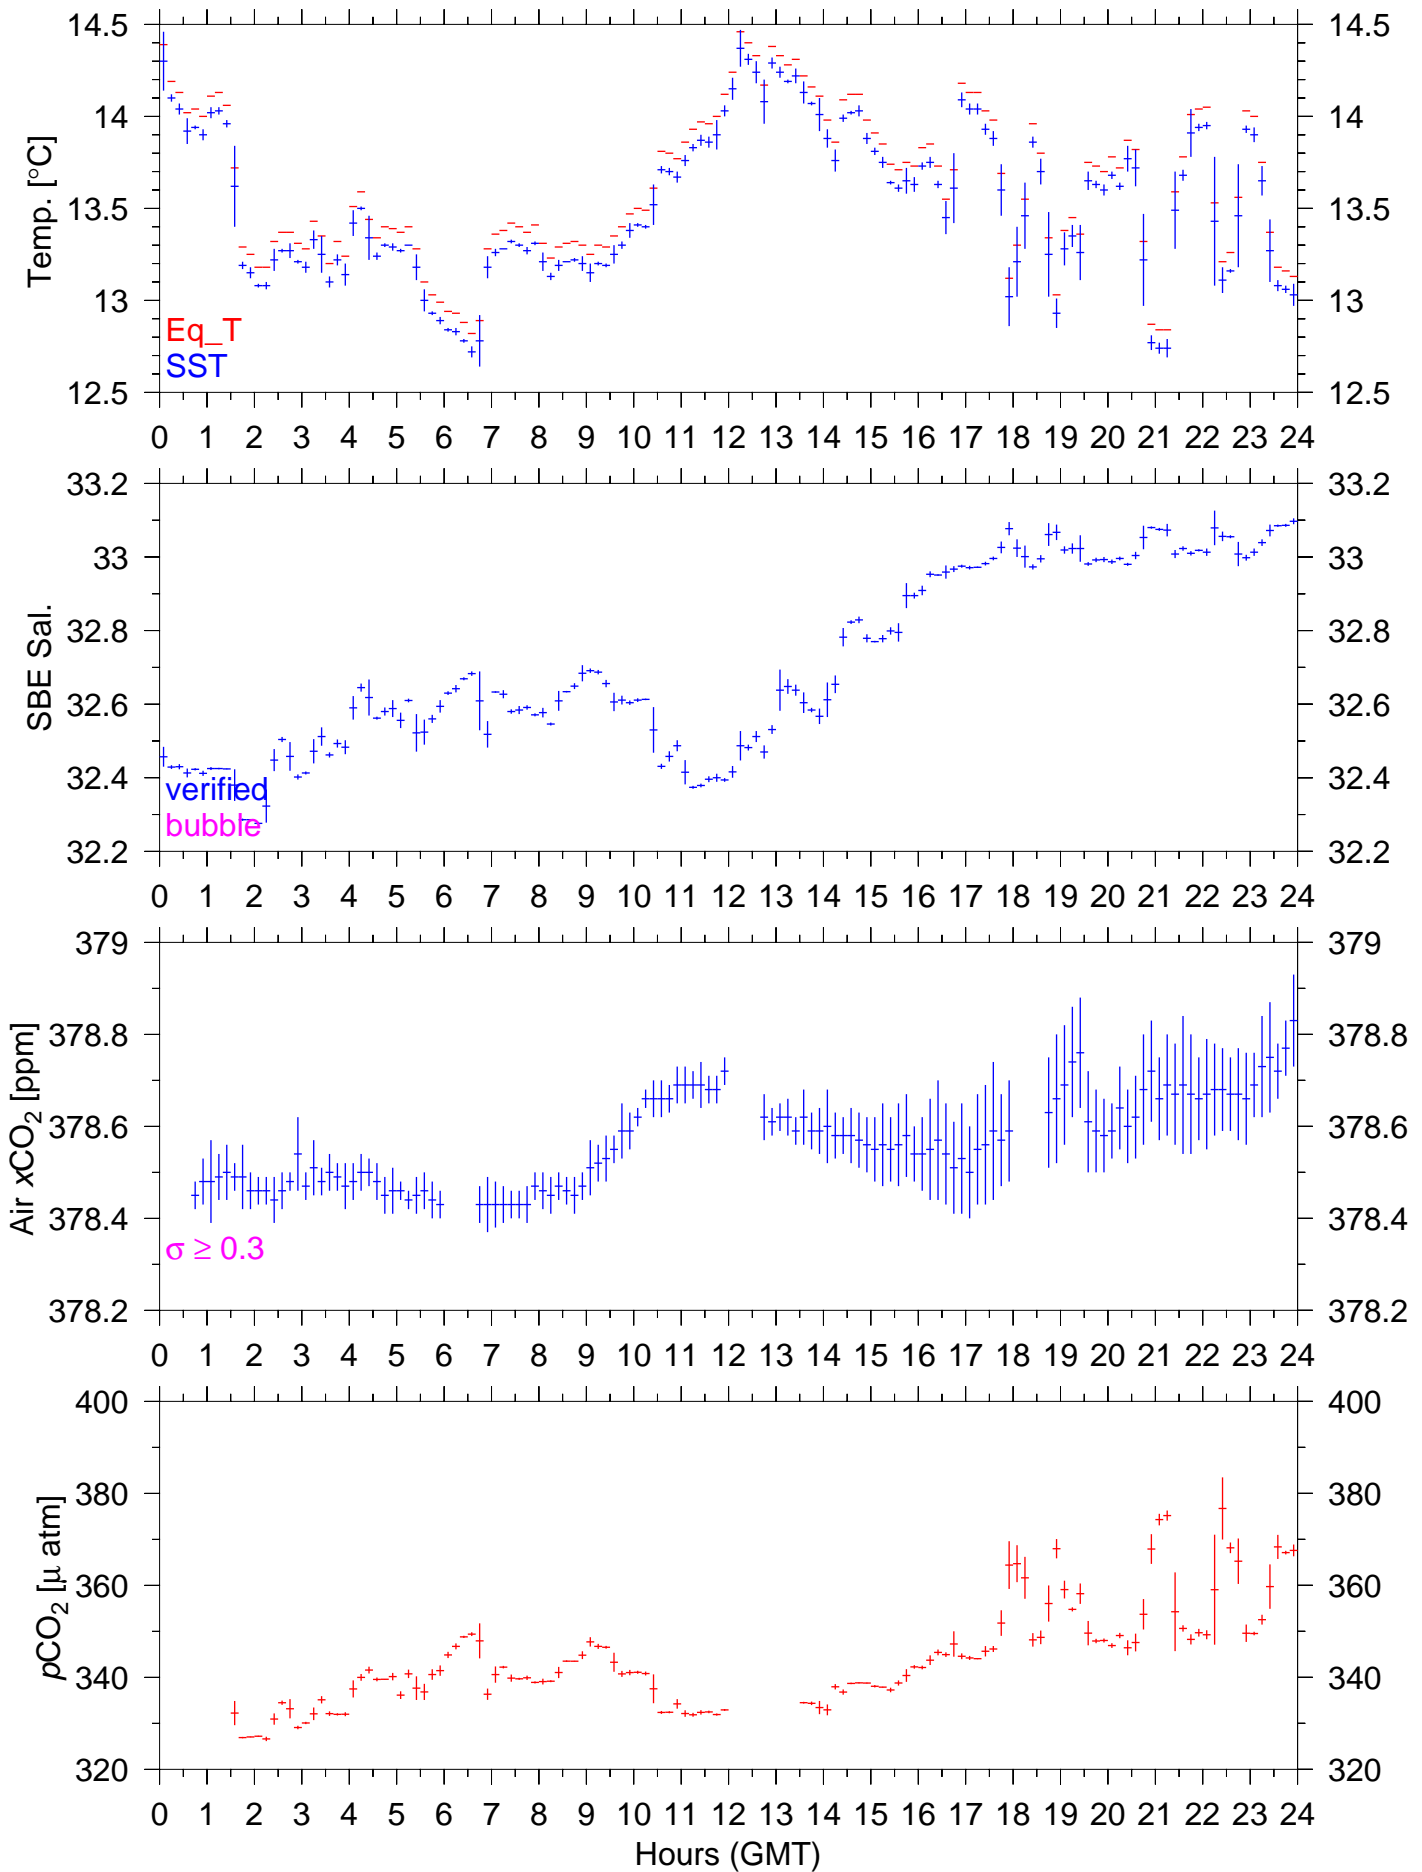

PX88E : December 17, 2003 : 10min. mean

PX88E : December 18, 2003 : 10min. mean

PX88E : December 19, 2003 : 10min. mean

PX88E : December 20, 2003 : 10min. mean

PX88E : December 21, 2003 : 10min. mean

PX88E : December 22, 2003 : 10min. mean

PX88E : December 23, 2003 : 10min. mean

PX88E : December 24, 2003 : 10min. mean

PX88E : December 25, 2003 : 10min. mean

PX88E : December 26, 2003 : 10min. mean

PX88E : December 27, 2003 : 10min. mean

PX88E : December 28, 2003 : 10min. mean

PX88E : December 29, 2003 : 10min. mean

PX88E : December 30, 2003 : 10min. mean