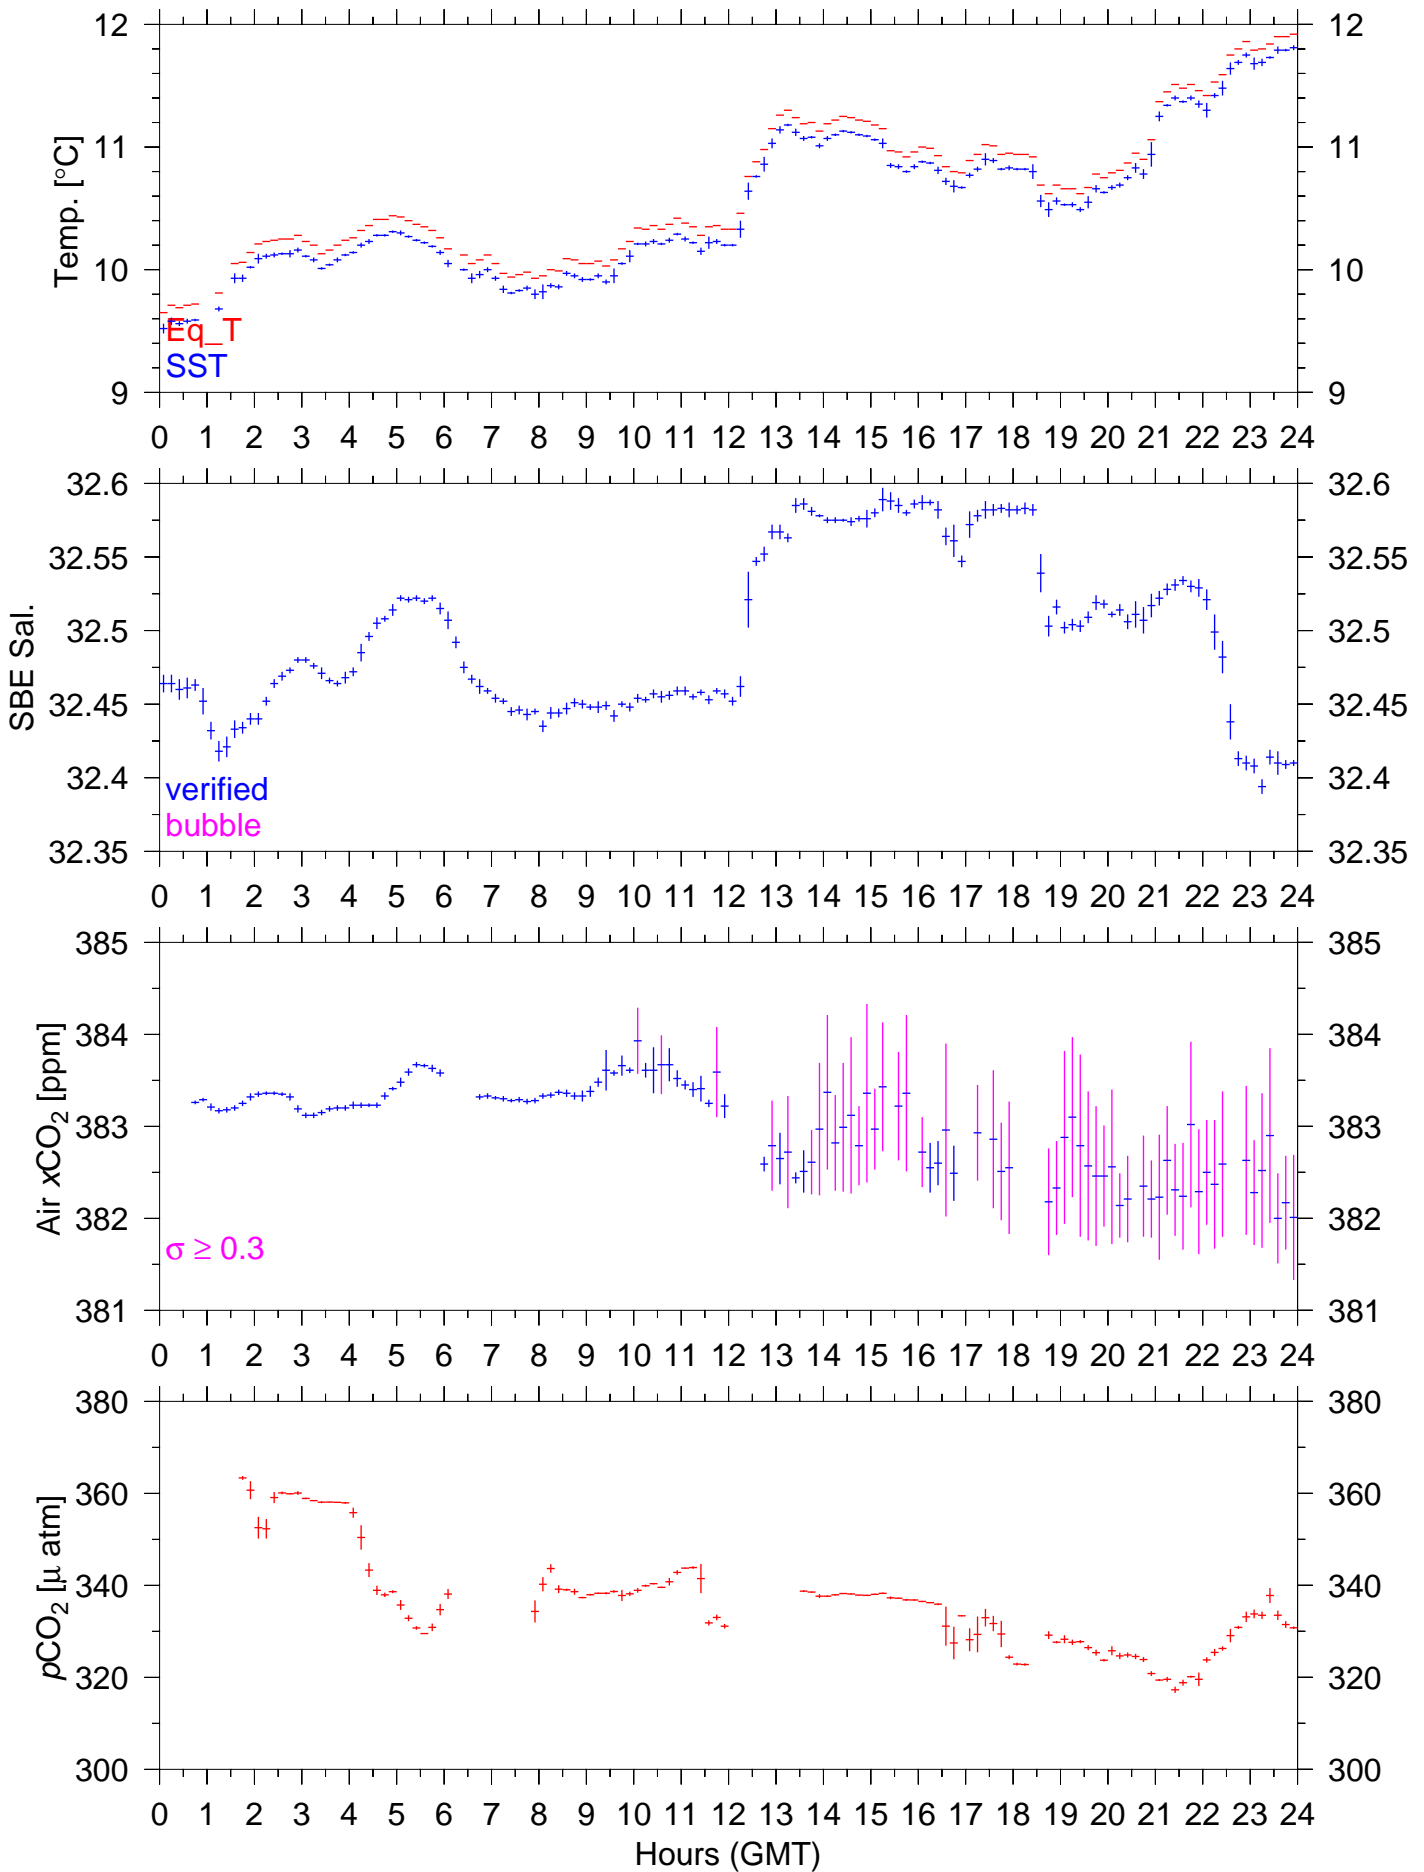

PX91E : May 12, 2004 : 10min. mean

PX91E : May 13, 2004 : 10min. mean

PX91E : May 14, 2004 : 10min. mean

PX91E : May 15, 2004 : 10min. mean

PX91E : May 16, 2004 : 10min. mean

PX91E : May 17, 2004 : 10min. mean

PX91E : May 18, 2004 : 10min. mean

PX91E : May 19, 2004 : 10min. mean

PX91E : May 20, 2004 : 10min. mean

PX91E : May 21, 2004 : 10min. mean

PX91E : May 22, 2004 : 10min. mean

PX91E : May 23, 2004 : 10min. mean