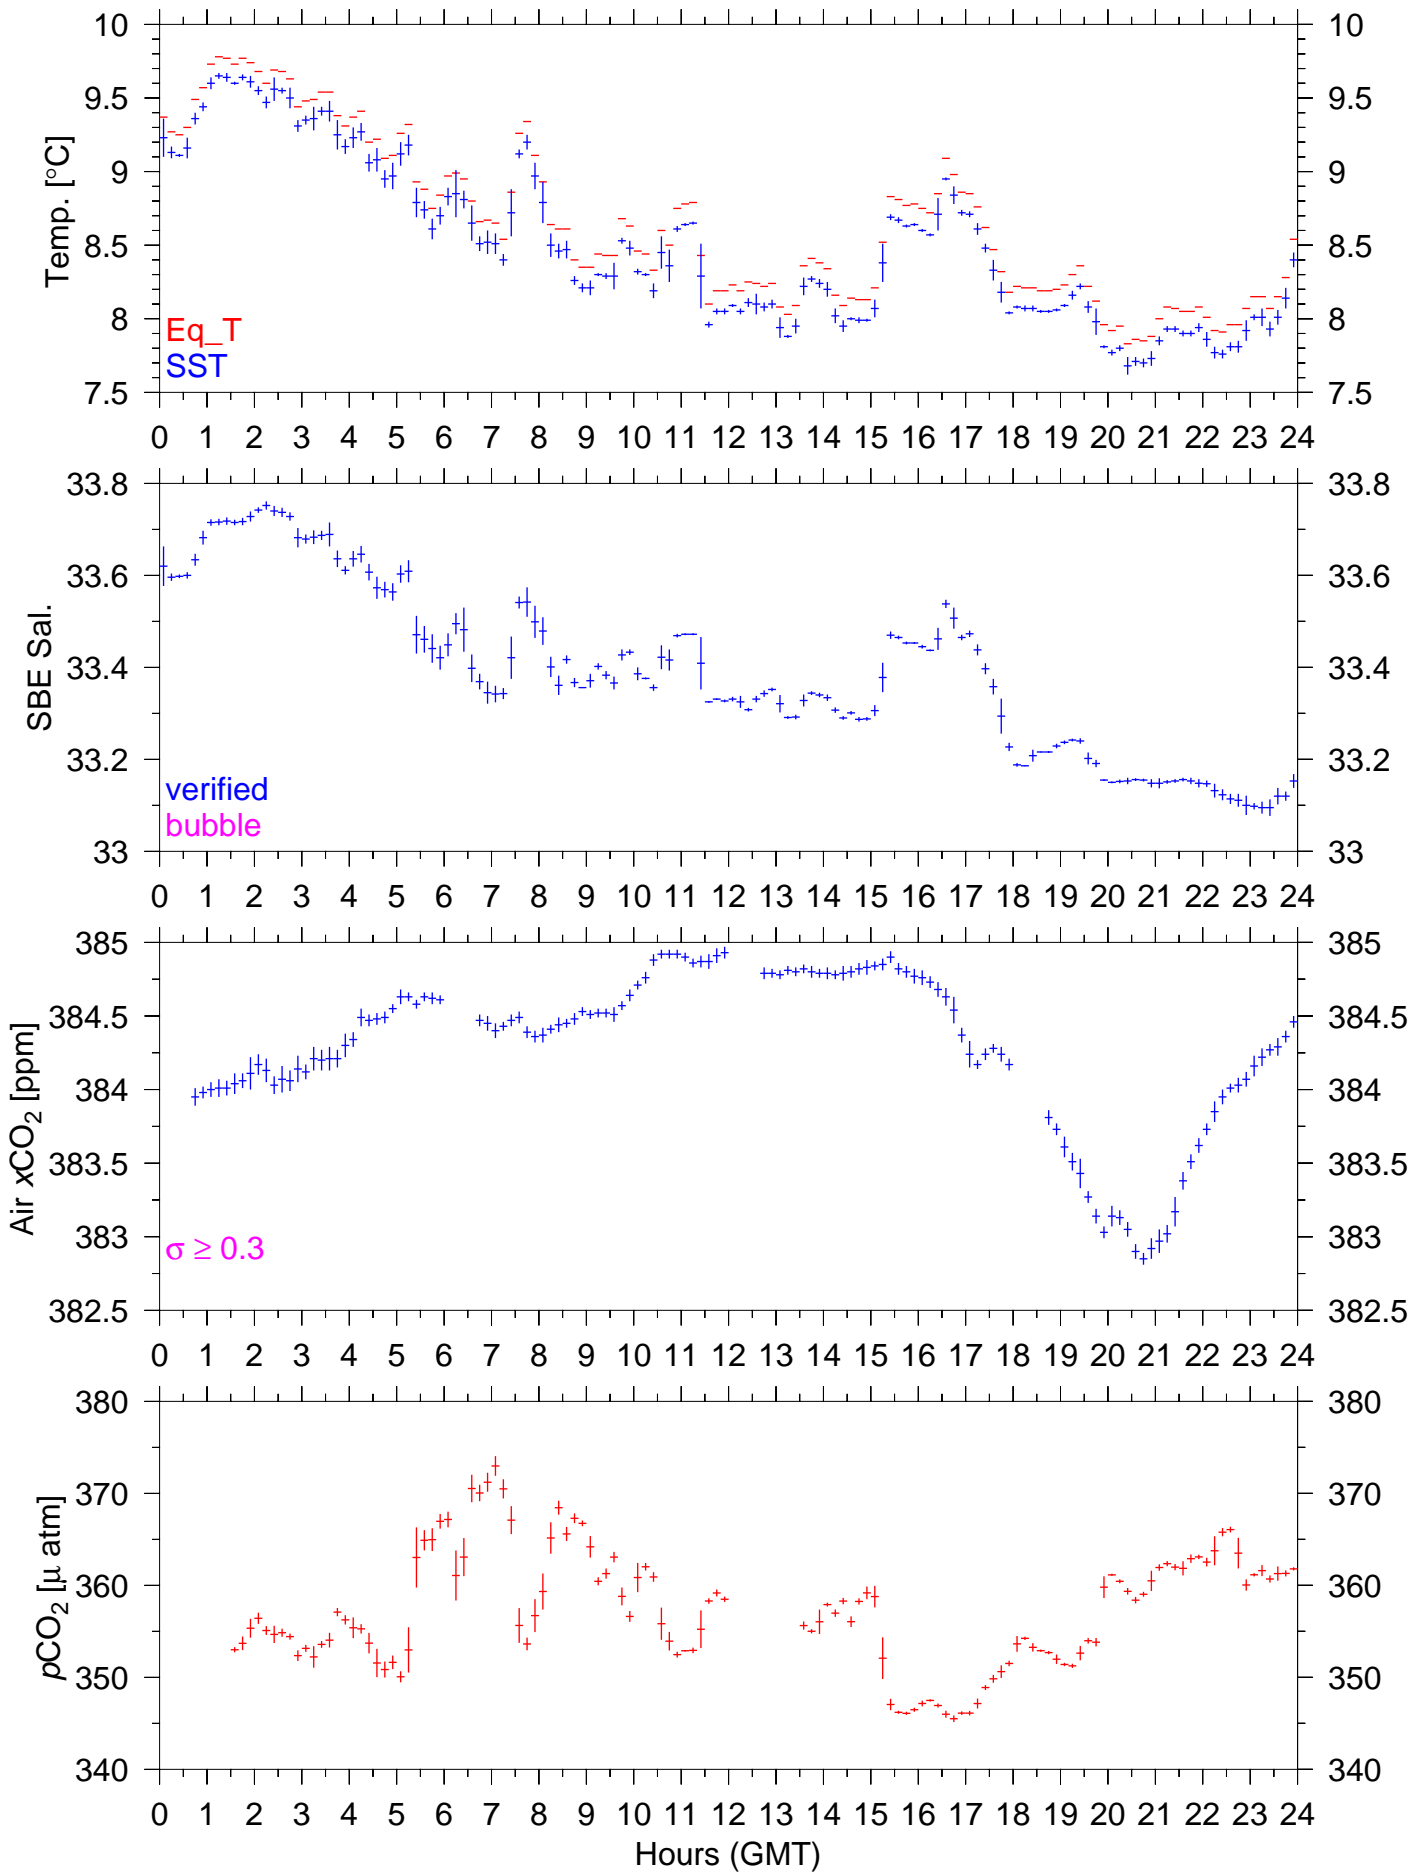

PX91E : May 12, 2004 : 10min. mean

PX91E : May 13, 2004 : 10min. mean

PX91E : May 14, 2004 : 10min. mean

PX91E : May 15, 2004 : 10min. mean

PX91E : May 16, 2004 : 10min. mean

PX91E : May 17, 2004 : 10min. mean

PX91E : May 18, 2004 : 10min. mean

PX91E : May 19, 2004 : 10min. mean

PX91E : May 20, 2004 : 10min. mean

PX91E : May 21, 2004 : 10min. mean

PX91E : May 22, 2004 : 10min. mean

PX91E : May 23, 2004 : 10min. mean