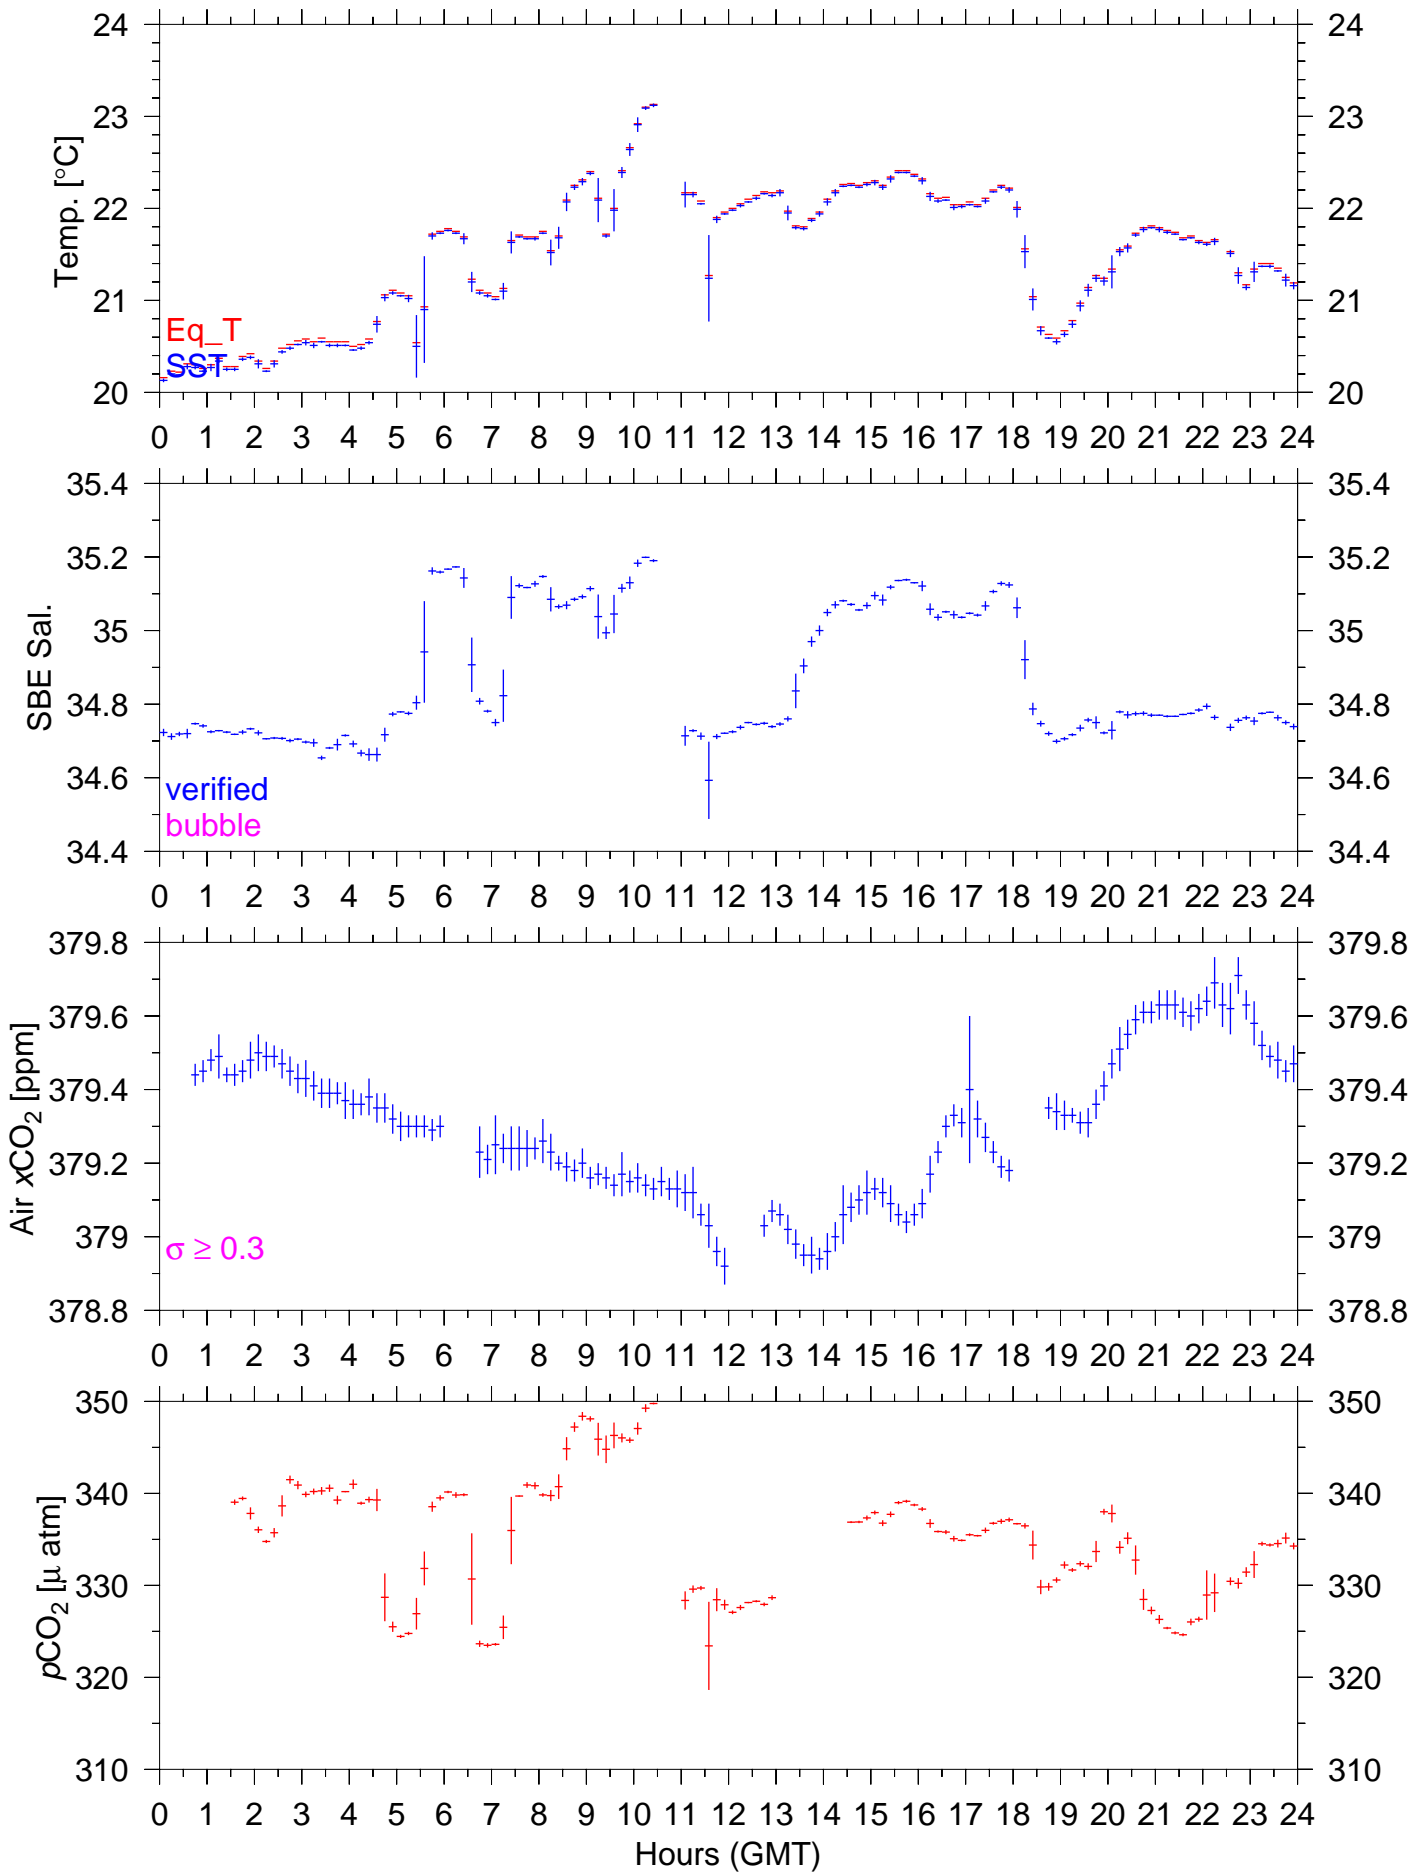

PX91W : June 06, 2004 : 10min. mean