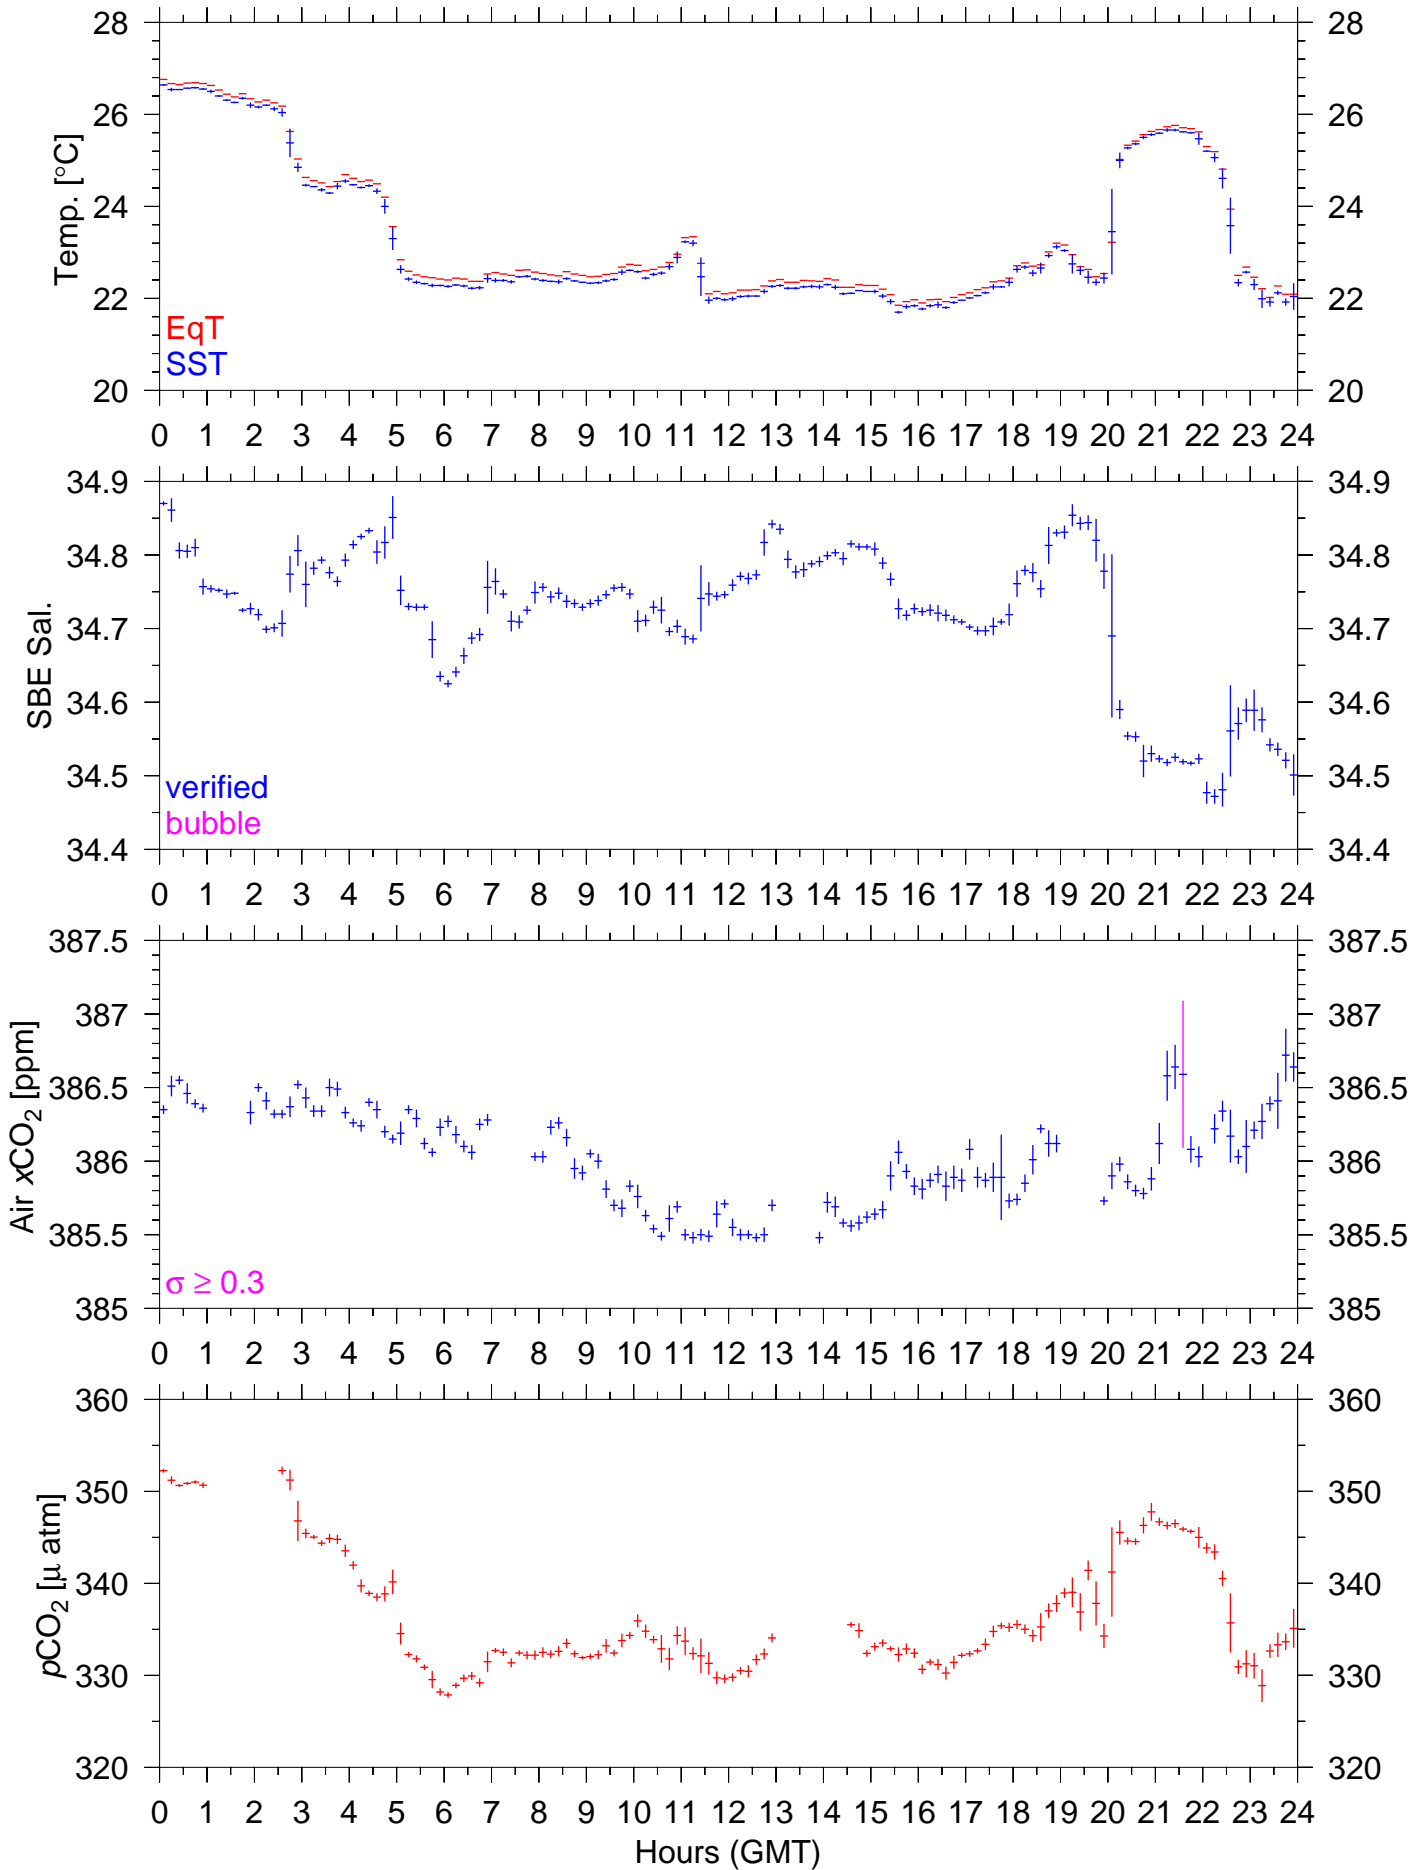

TF5-14N : June 06, 2007 : 10min. mean