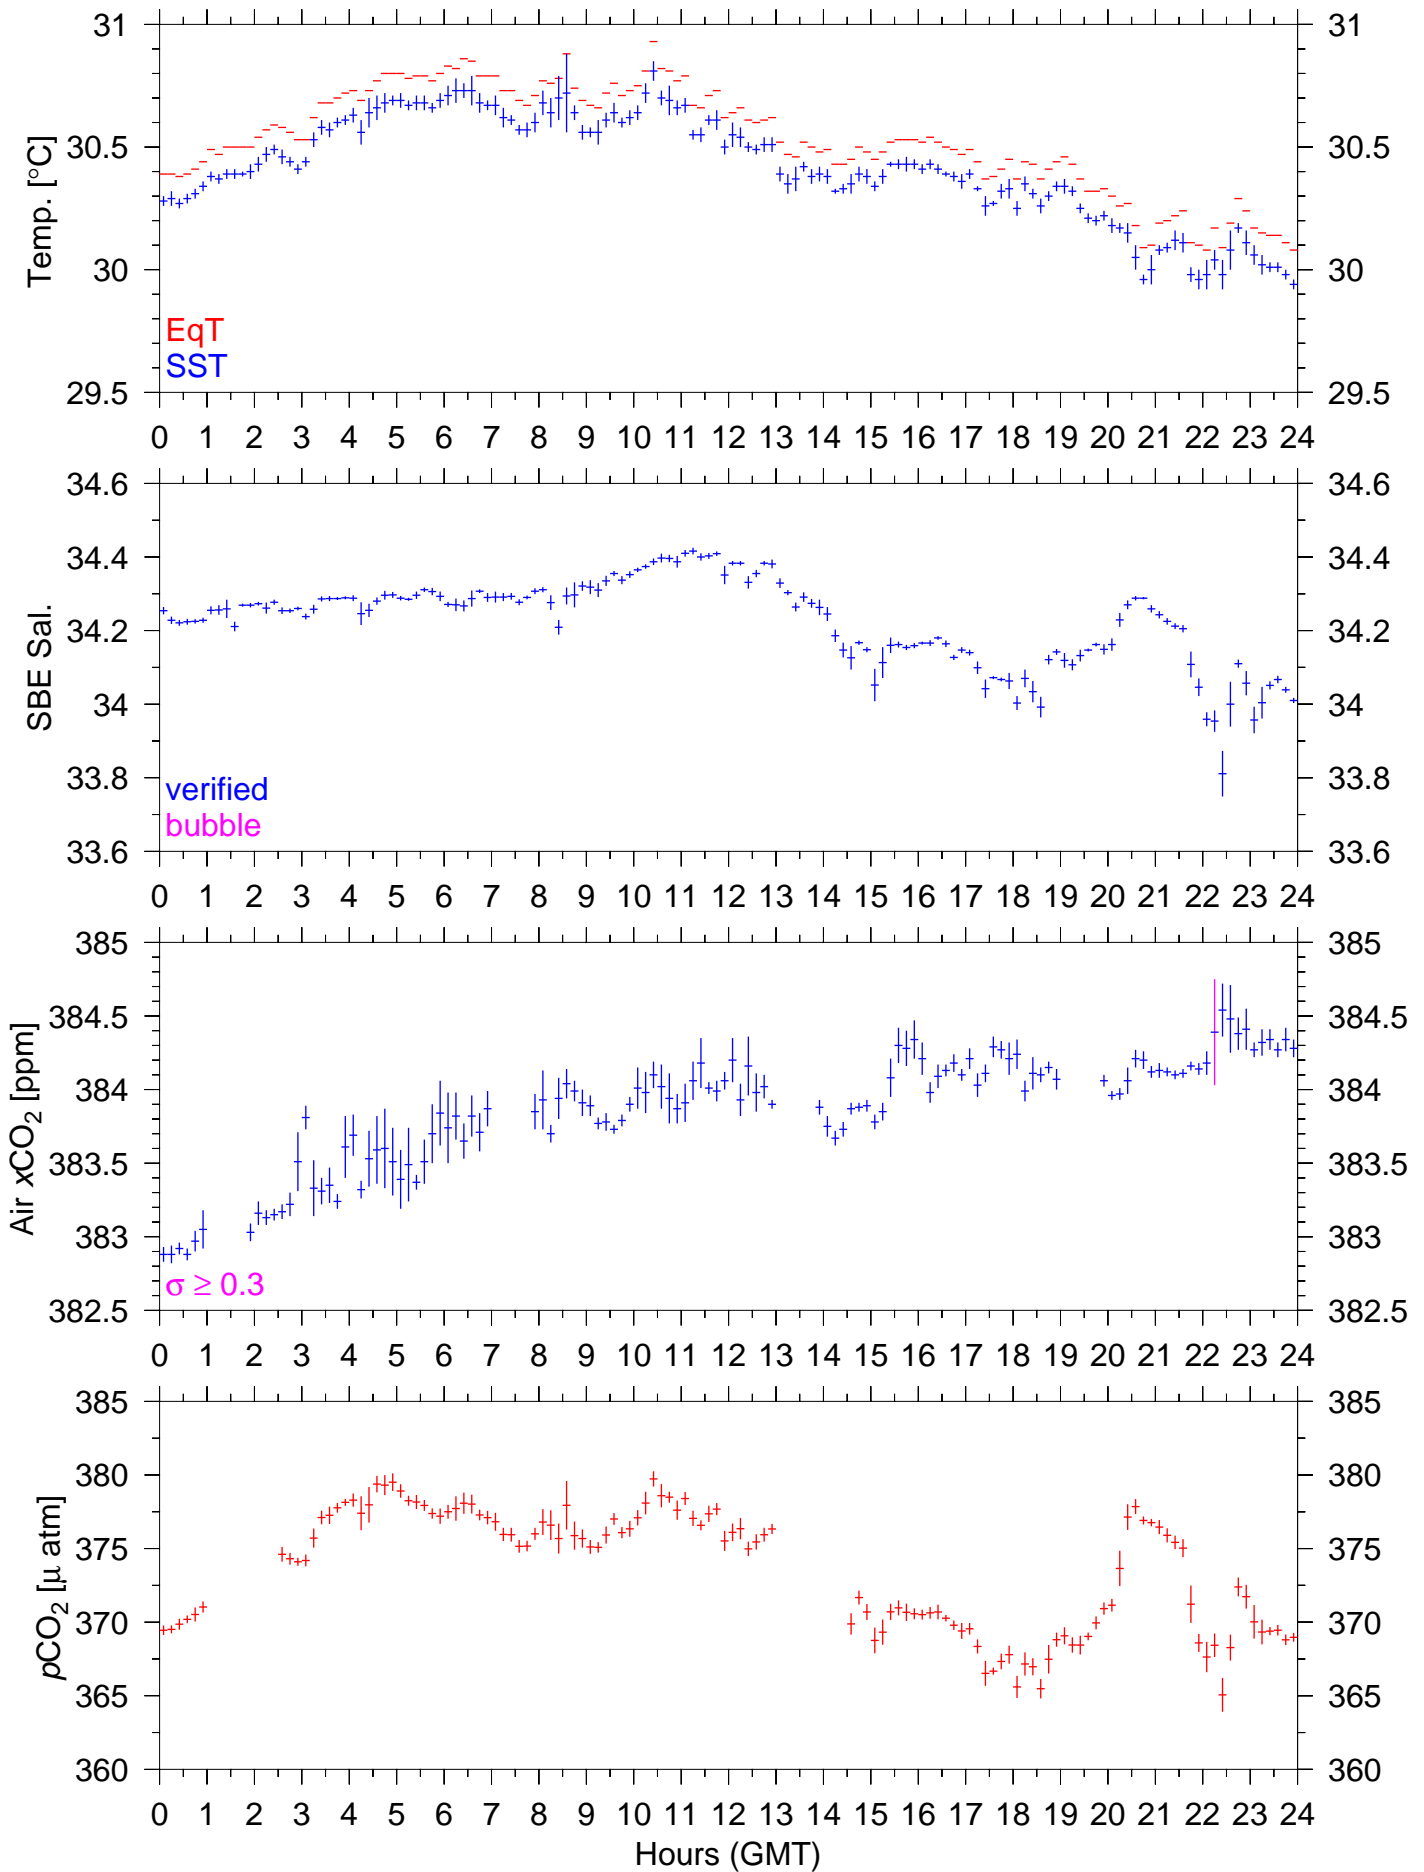

TF5-14N : June 02, 2007 : 10min. mean