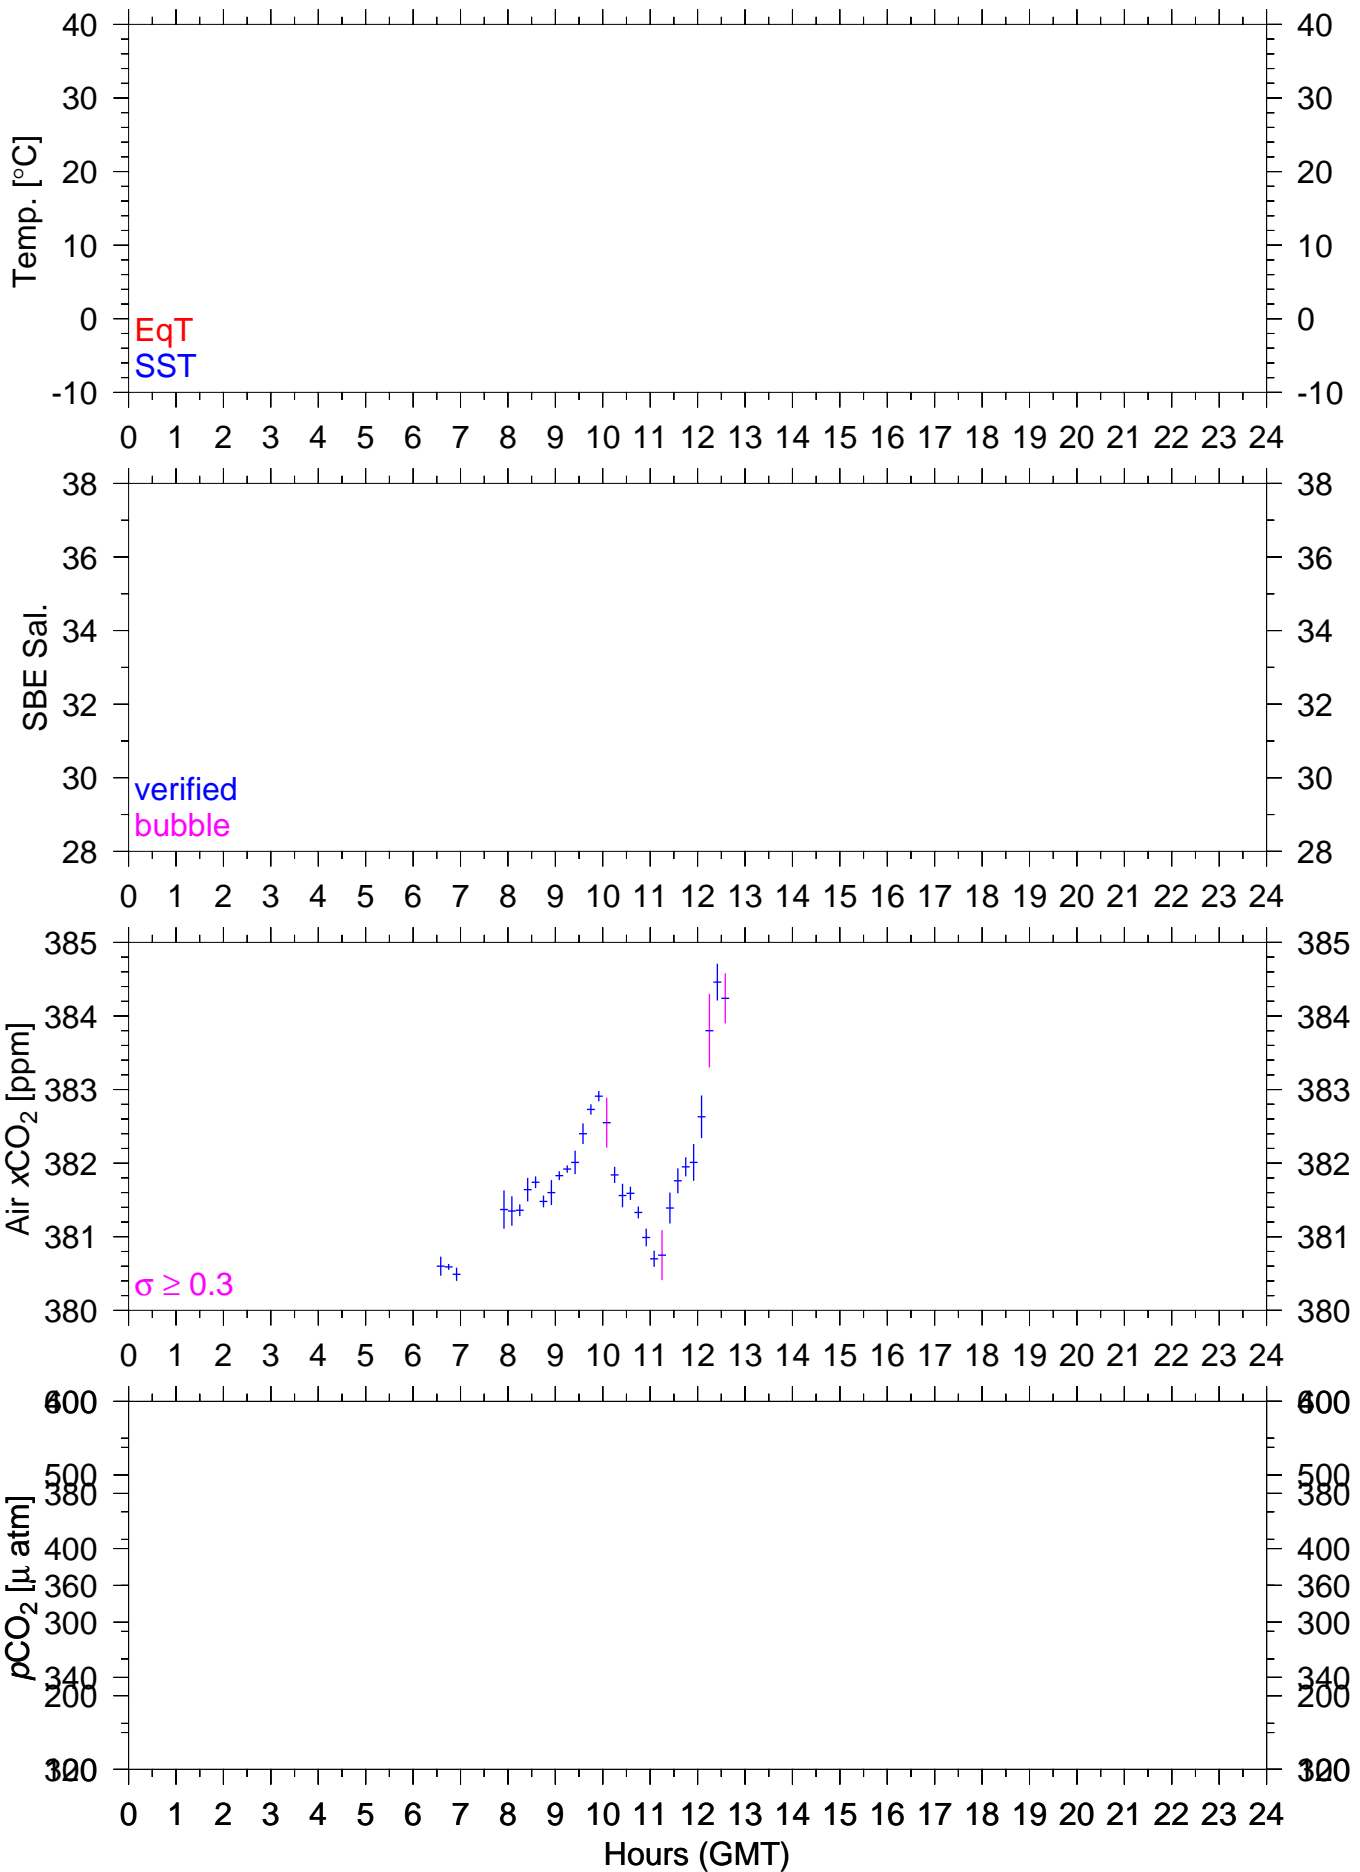

TF5-14T : May 24, 2007 : 10min. mean